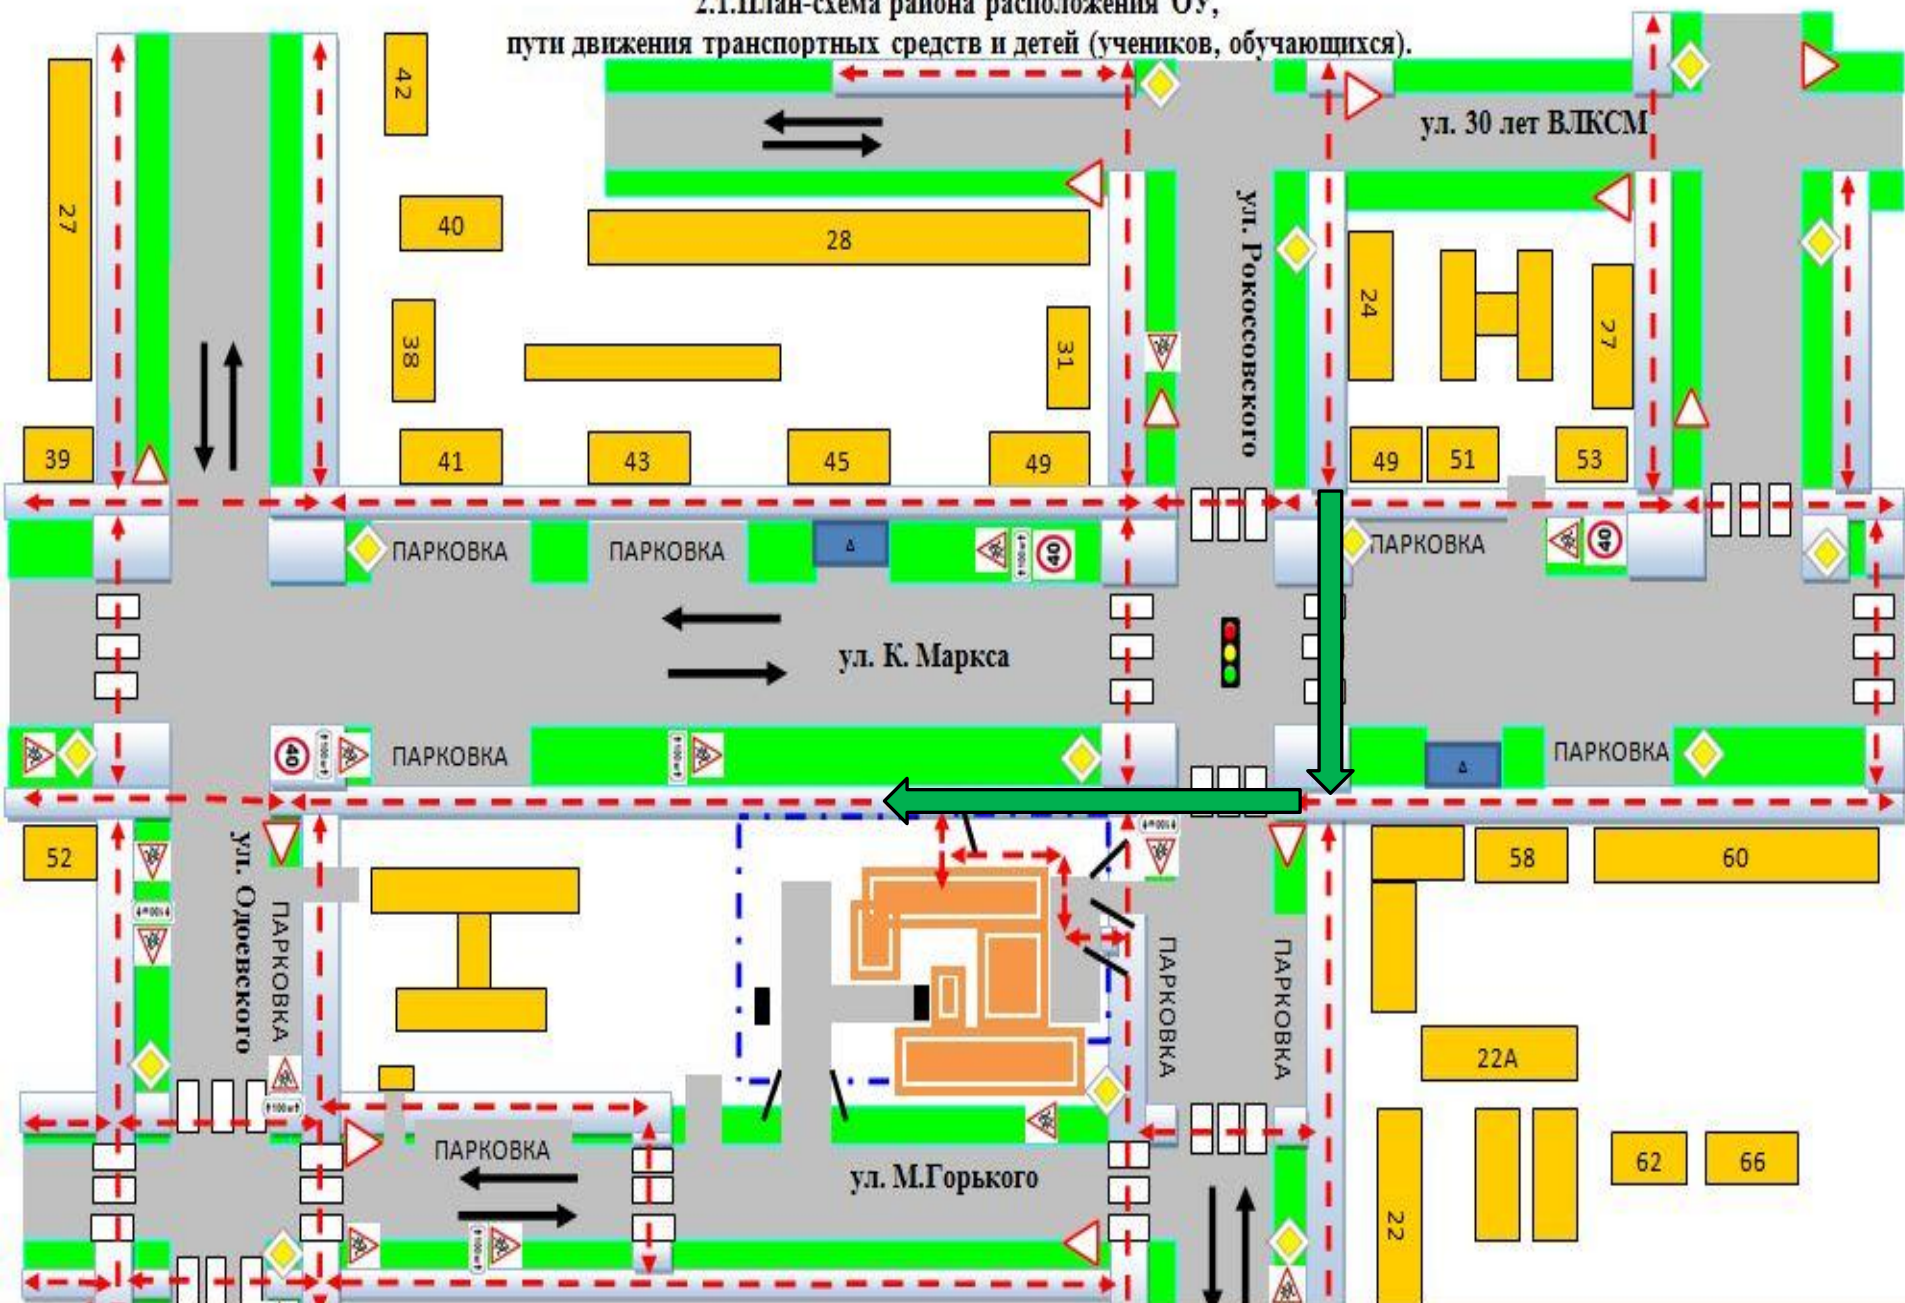

# Схемы безопасного пути

Школа №5 город  
ИШИМ

РАЗДЕЛ 2 «План – схемы.

2.1. План-схема района расположения ОУ,  
пути движения транспортных средств и детей (учеников, обучающихся).

РАЗДЕЛ 2 «План – схемы.  
2.1. План-схема района расположения ОУ,  
пути движения транспортных средств и детей (учеников, обучающихся).

## РАЗДЕЛ 2 «План – схемы.

### 2.1. План-схема района расположения ОУ, пути движения транспортных средств и детей (учеников, обучающихся).

РАЗДЕЛ 2 «План – схемы.  
2.1. План-схема района расположения ОУ,  
пути движения транспортных средств и детей (учеников, обучающихся).

РАЗДЕЛ 2 «План – схемы.  
2.1. План-схема района расположения ОУ,  
пути движения транспортных средств и детей (учеников, обучающихся).

РАЗДЕЛ 2 «План – схемы.  
2.1. План-схема района расположения ОУ,  
пути движения транспортных средств и детей (учеников, обучающихся).