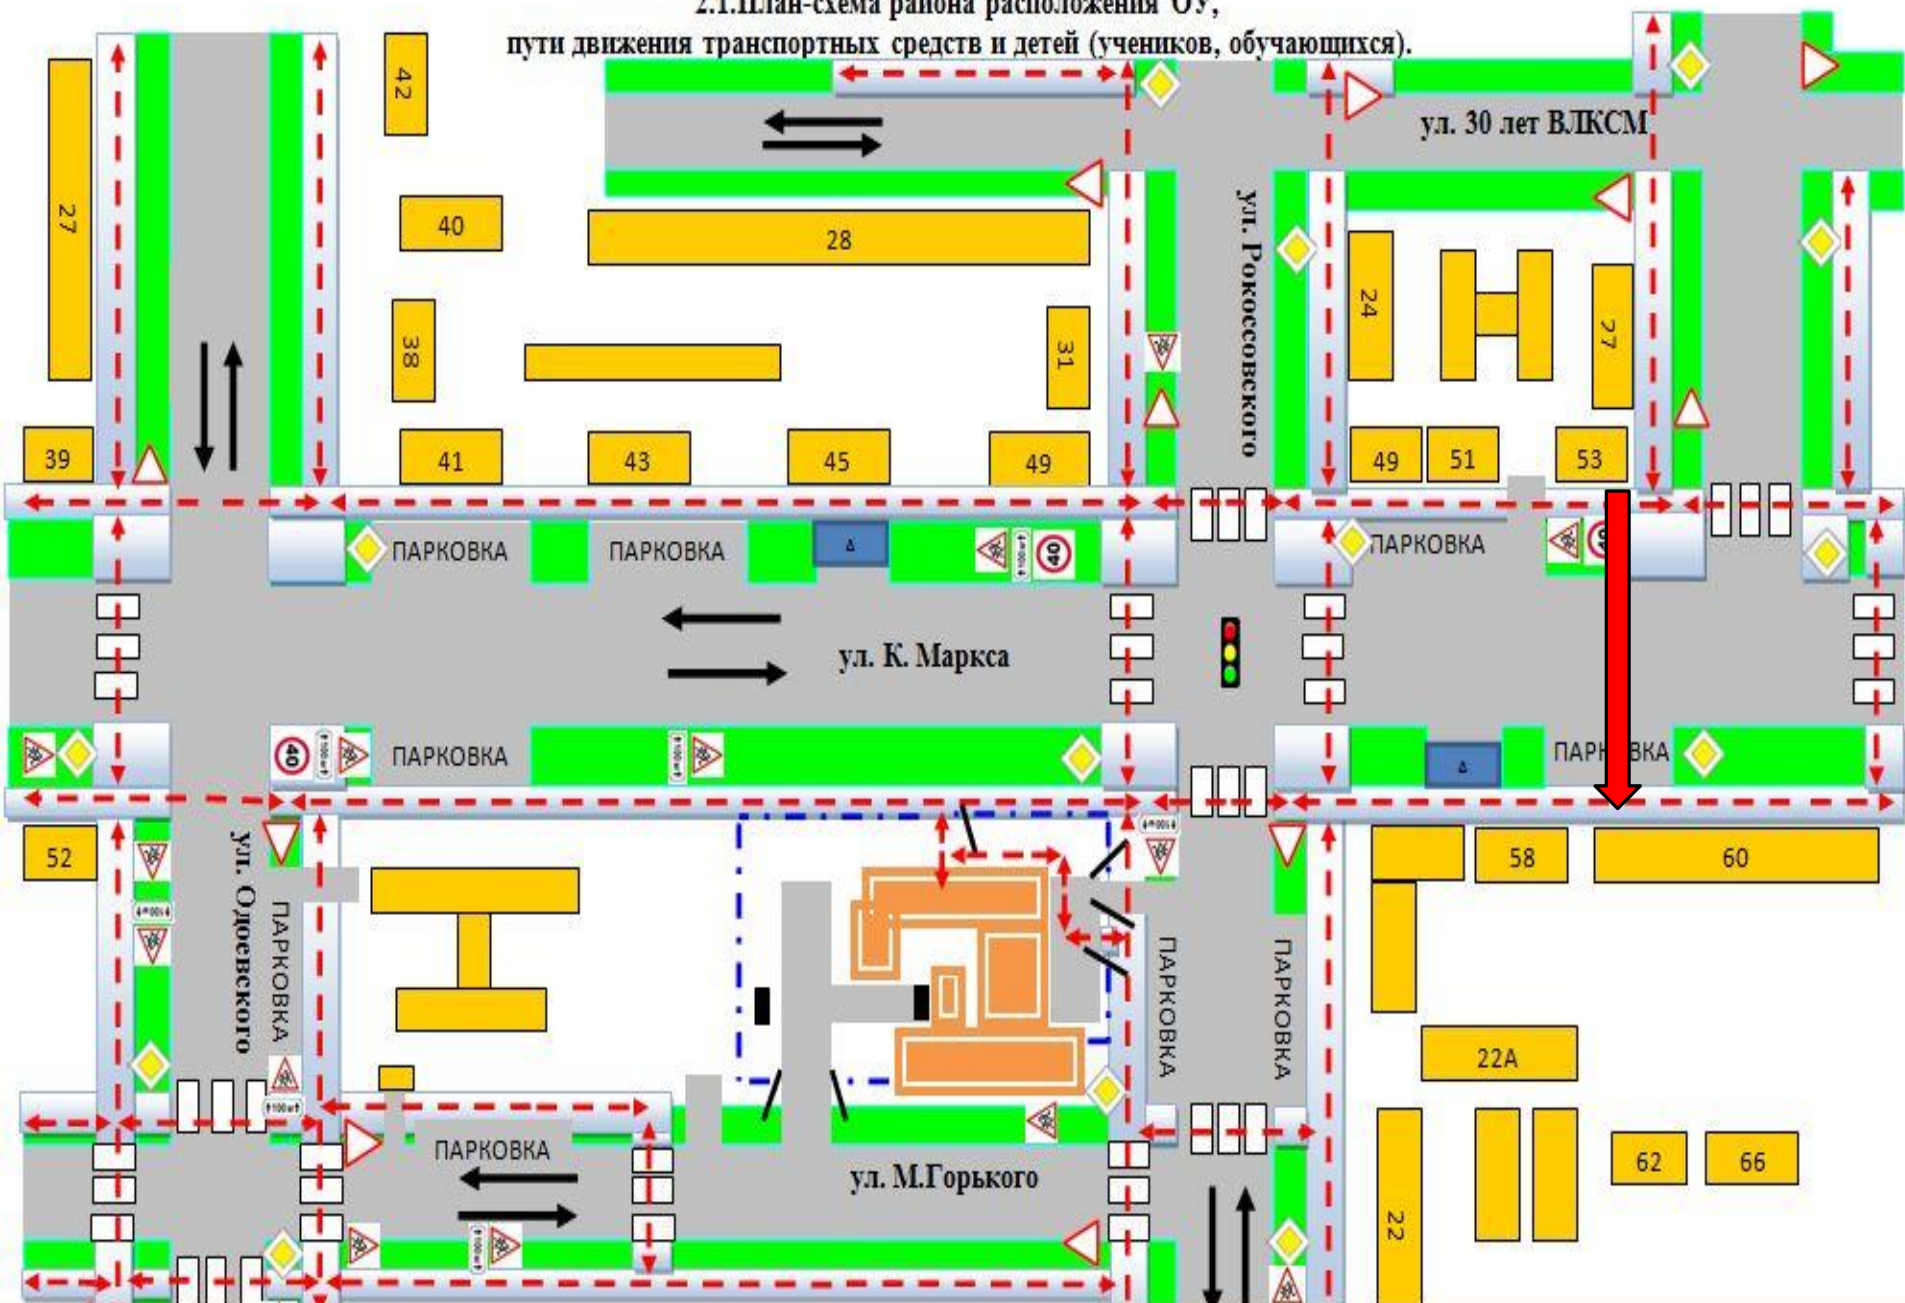

# Схемы безопасного пути

Школа №5 город  
ИШИМ

РАЗДЕЛ 2 «План – схемы.

2.1. План-схема района расположения ОУ,  
пути движения транспортных средств и детей (учеников, обучающихся).

РАЗДЕЛ 2 «План – схемы.  
2.1. План-схема района расположения ОУ,  
пути движения транспортных средств и детей (учеников, обучающихся).

## РАЗДЕЛ 2 «План – схемы.

### 2.1. План-схема района расположения ОУ, пути движения транспортных средств и детей (учеников, обучающихся).

РАЗДЕЛ 2 «План – схемы.  
2.1. План-схема района расположения ОУ,  
пути движения транспортных средств и детей (учеников, обучающихся).

РАЗДЕЛ 2 «План – схемы.  
2.1. План-схема района расположения ОУ,  
пути движения транспортных средств и детей (учеников, обучающихся).

РАЗДЕЛ 2 «План – схемы.  
2.1. План-схема района расположения ОУ,  
пути движения транспортных средств и детей (учеников, обучающихся).