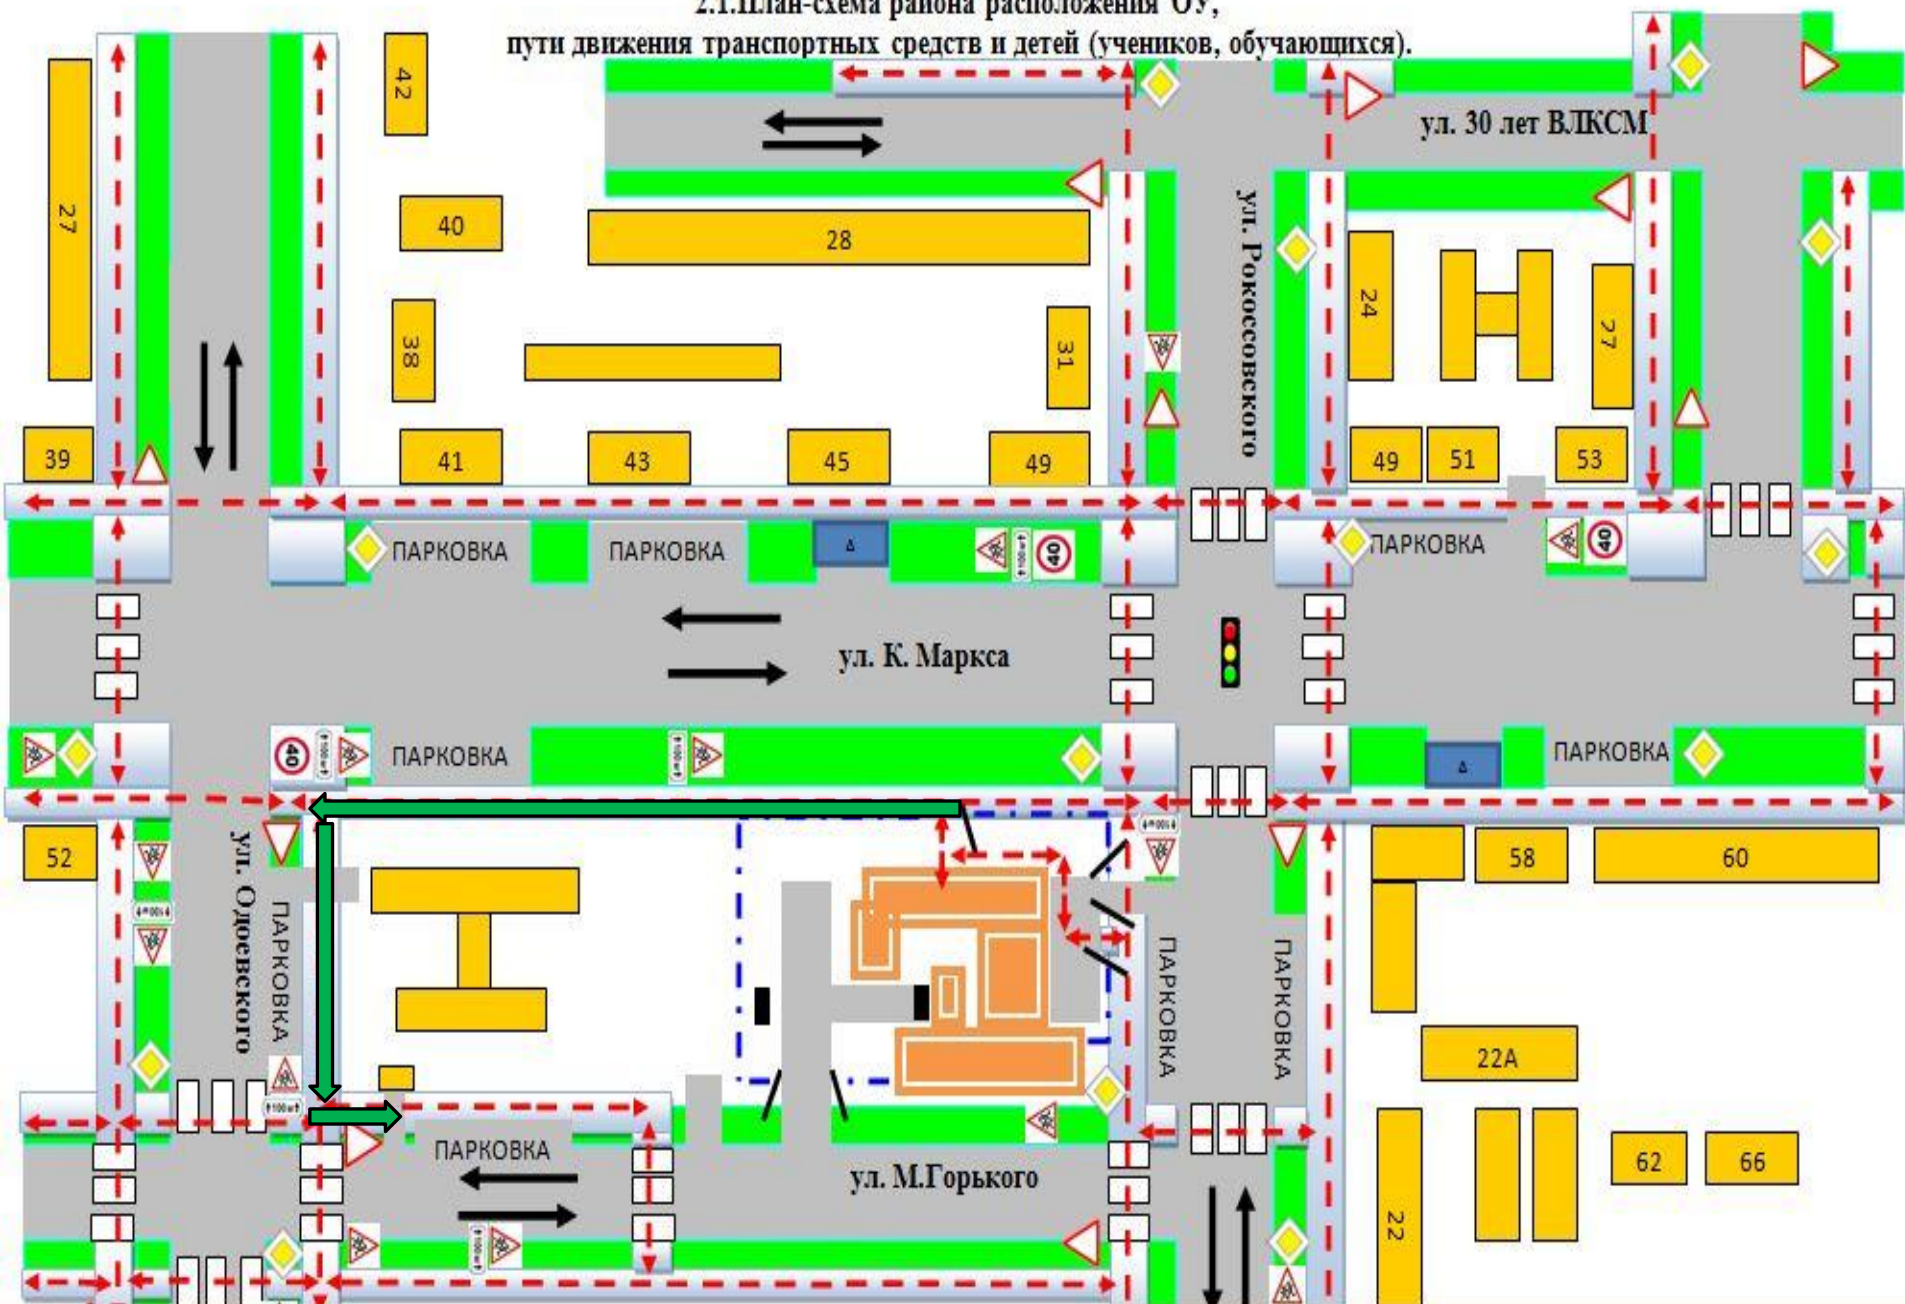

# Схемы безопасного пути

Школа №5 город  
ИШИМ

РАЗДЕЛ 2 «План – схемы.

2.1. План-схема района расположения ОУ,  
пути движения транспортных средств и детей (учеников, обучающихся).

РАЗДЕЛ 2 «План – схемы.  
2.1. План-схема района расположения ОУ,  
пути движения транспортных средств и детей (учеников, обучающихся).

## РАЗДЕЛ 2 «План – схемы.

### 2.1. План-схема района расположения ОУ, пути движения транспортных средств и детей (учеников, обучающихся).

РАЗДЕЛ 2 «План – схемы.  
2.1. План-схема района расположения ОУ,  
пути движения транспортных средств и детей (учеников, обучающихся).

РАЗДЕЛ 2 «План – схемы.  
2.1. План-схема района расположения ОУ,  
пути движения транспортных средств и детей (учеников, обучающихся).

РАЗДЕЛ 2 «План – схемы.  
2.1. План-схема района расположения ОУ,  
пути движения транспортных средств и детей (учеников, обучающихся).