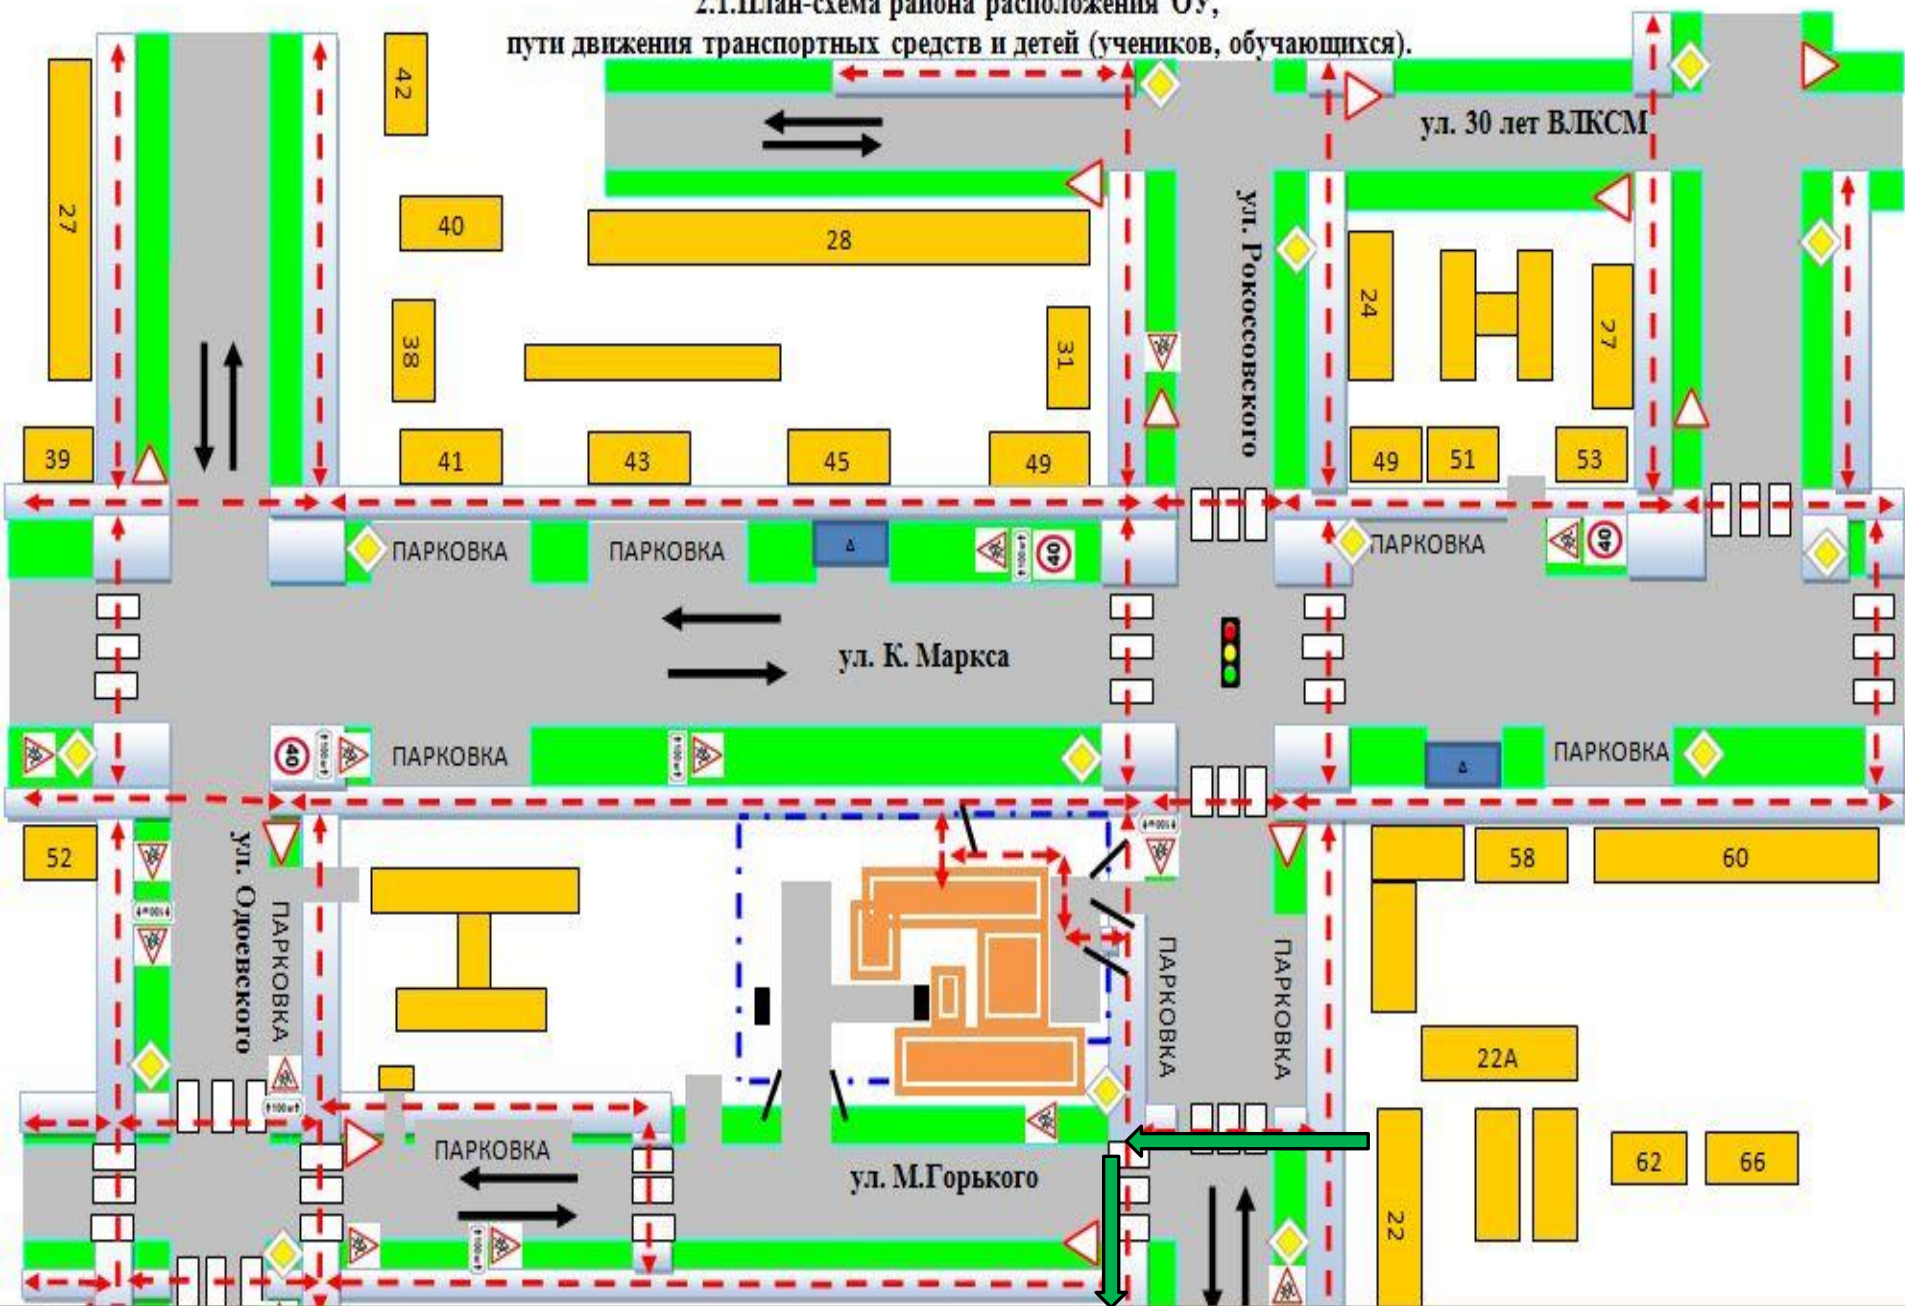

# Схемы безопасного пути

Школа №5 город  
ИШИМ

РАЗДЕЛ 2 «План – схемы.

2.1. План-схема района расположения ОУ,  
пути движения транспортных средств и детей (учеников, обучающихся).

РАЗДЕЛ 2 «План – схемы.  
2.1. План-схема района расположения ОУ,  
пути движения транспортных средств и детей (учеников, обучающихся).

## РАЗДЕЛ 2 «План – схемы.

### 2.1. План-схема района расположения ОУ, пути движения транспортных средств и детей (учеников, обучающихся).

РАЗДЕЛ 2 «План – схемы.  
2.1. План-схема района расположения ОУ,  
пути движения транспортных средств и детей (учеников, обучающихся).

РАЗДЕЛ 2 «План – схемы.  
2.1. План-схема района расположения ОУ,  
пути движения транспортных средств и детей (учеников, обучающихся).

РАЗДЕЛ 2 «План – схемы.  
2.1. План-схема района расположения ОУ,  
пути движения транспортных средств и детей (учеников, обучающихся).