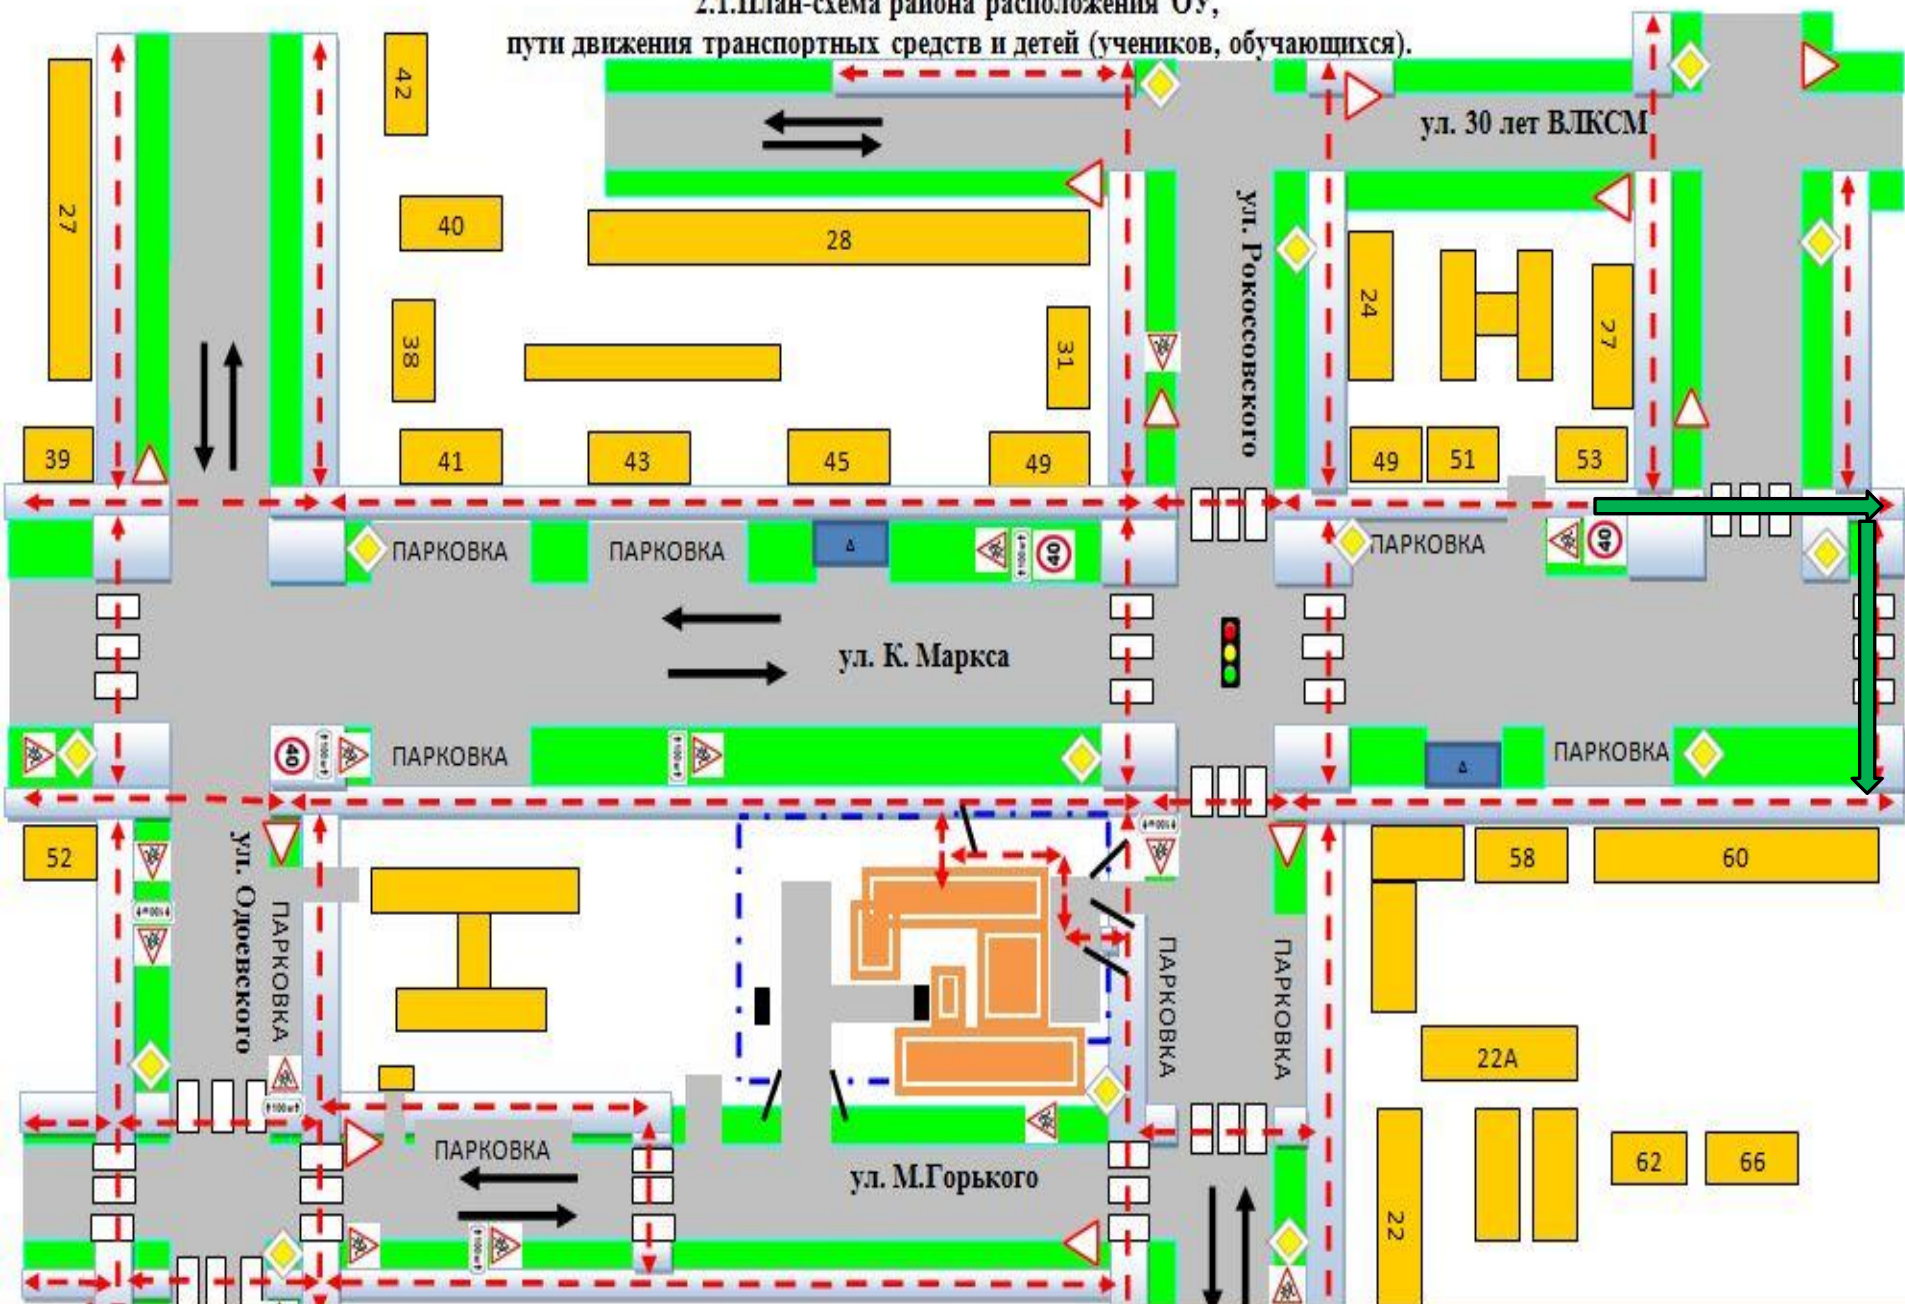

# Схемы безопасного пути

Школа №5 город  
ИШИМ

РАЗДЕЛ 2 «План – схемы.

2.1. План-схема района расположения ОУ,  
пути движения транспортных средств и детей (учеников, обучающихся).

РАЗДЕЛ 2 «План – схемы.  
2.1. План-схема района расположения ОУ,  
пути движения транспортных средств и детей (учеников, обучающихся).

## РАЗДЕЛ 2 «План – схемы.

### 2.1. План-схема района расположения ОУ, пути движения транспортных средств и детей (учеников, обучающихся).

РАЗДЕЛ 2 «План – схемы.  
2.1. План-схема района расположения ОУ,  
пути движения транспортных средств и детей (учеников, обучающихся).

РАЗДЕЛ 2 «План – схемы.  
2.1. План-схема района расположения ОУ,  
пути движения транспортных средств и детей (учеников, обучающихся).

РАЗДЕЛ 2 «План – схемы.  
2.1. План-схема района расположения ОУ,  
пути движения транспортных средств и детей (учеников, обучающихся).