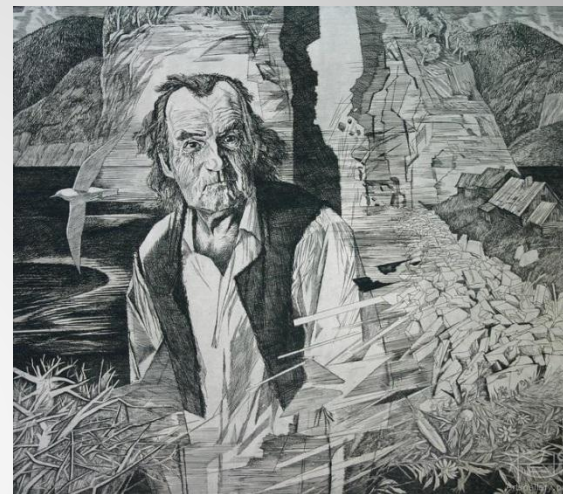

Выполнила Караулова Екатерина 8Б

**Памятник Минину и
Пожарскому**

Медный
всадник в
Петербурге

РОДИНА-МАТЬ ЗОВЕТ

Скульптуры

Центр Гейдара Алиева, Баку,
Азербайджан

Государственный Исторический
музей, Москва

Храм Солнца, Индия

Архитектура

- Борис Балахонцев
«Графика 4»

Панфильцев Николай – «Портрет художника Н.Ф. Шеина»

Александр Полунин
«Рисунок»

Графика

Ван Гог «Ирисы»

«Сикстинская Мадонна» — картина Рафаэля Санти

«Девятый вал» Иван Константинович Айвазовский

Живопись

«Трельяж», дизайн для обоев (1862)

Волк, интарсия.

Часовня-кружево