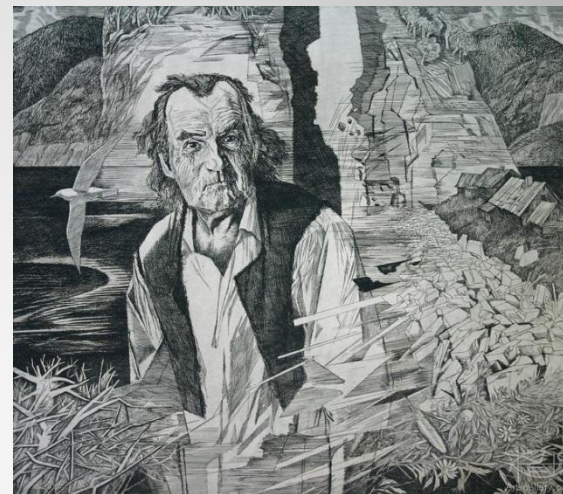

Выполнила Караулова Екатерина 8Б

**Памятник Минину и  
Пожарскому**

Медный  
всадник в  
Петербурге

**РОДИНА-МАТЬ ЗОВЕТ**

**Скульптуры**

Центр Гейдара Алиева, Баку,  
Азербайджан

Государственный Исторический  
музей, Москва

Храм Солнца, Индия

**Архитектура**

- Борис Балахонцев  
«Графика 4»

Панфильцев Николай – «Портрет художника Н.Ф. Шеина»

Александр Полунин  
«Рисунок»

**Графика**

Ван Гог «Ирисы»

«Сикстинская Мадонна» — картина Рафаэля Санти

«Девятый вал» Иван Константинович Айвазовский

**Живопись**

«Трельяж», дизайн для обоев (1862)

Волк, интарсия.

Часовня-кружево