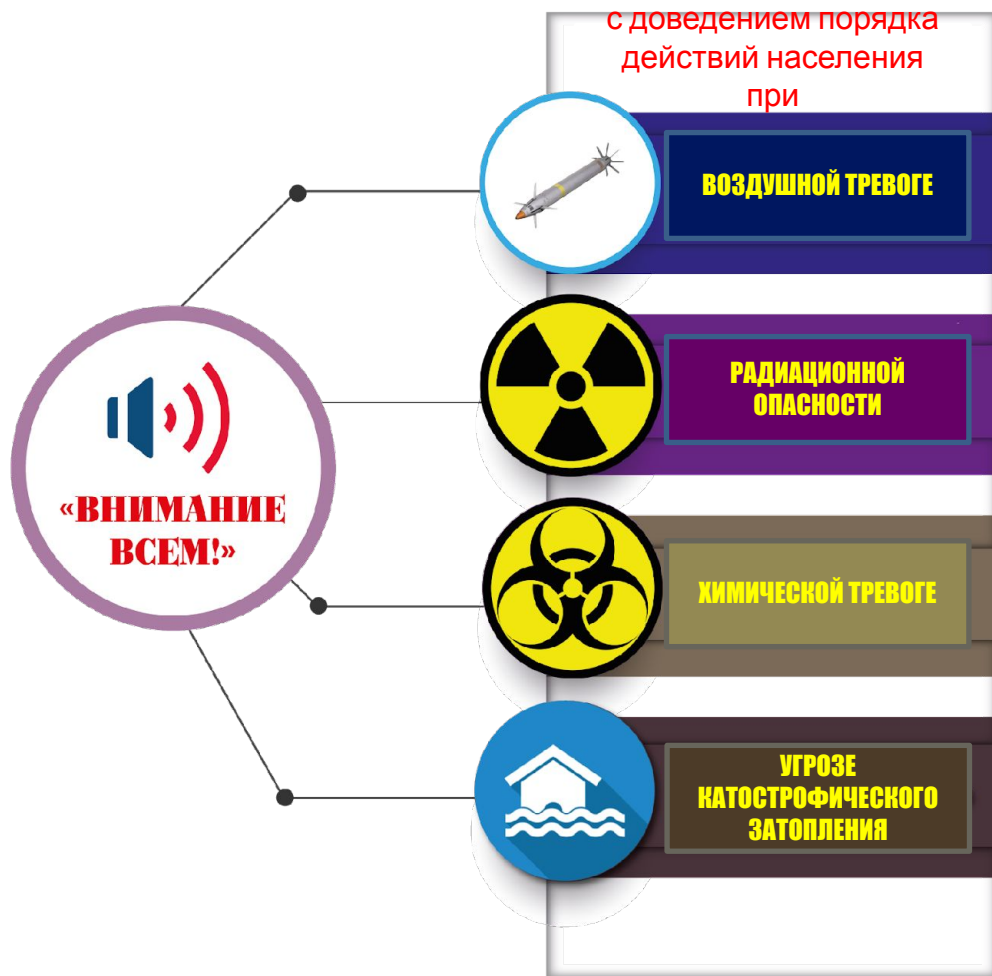

# СИГНАЛ ОПОВЕЩЕНИЯ ГРАЖДАНСКОЙ ОБОРОНЫ

ПРЕДУПРЕЖДАЕТ О НЕПОСРЕДСТВЕННОЙ ОПАСНОСТИ ПОРАЖЕНИЯ ДАННОГО ГОРОДА (НАСЕЛЕННОГО ПУНКТА)

ПОДАЕТСЯ ПРИ НЕПОСРЕДСТВЕННОЙ УГРОЗЕ РАДИОАКТИВНОГО ЗАРАЖЕНИЯ ТЕРРИТОРИИ ИЛИ ПРИ ОБНАРУЖЕНИИ ТАКОГО ЗАРАЖЕНИЯ

ПОДАЕТСЯ ПРИ УГРОЗЕ ИЛИ ПРИ ОБНАРУЖЕНИИ ХИМИЧЕСКОГО ИЛИ БАКТЕРИОЛОГИЧЕСКОГО ЗАРАЖЕНИЯ

ПОДАЕТСЯ ПРИ ВЫСОКОЙ ВЕРОЯТНОСТИ ПОВРЕЖДЕНИЯ (РАЗРУШЕНИЯ) ГТС ИЛИ ВОЗНИКНОВЕНИЯ СТИХИЙНОГО БЕДСТВИЯ, В РЕЗУЛЬТАТЕ ЧЕГО ТЕРРИТОРИЯ МОЖЕТ БЫТЬ ПОКРЫТА ВОДОЙ С ГЛУБИНОЙ ЗАТОПЛЕНИЯ БОЛЕЕ 1,5 М