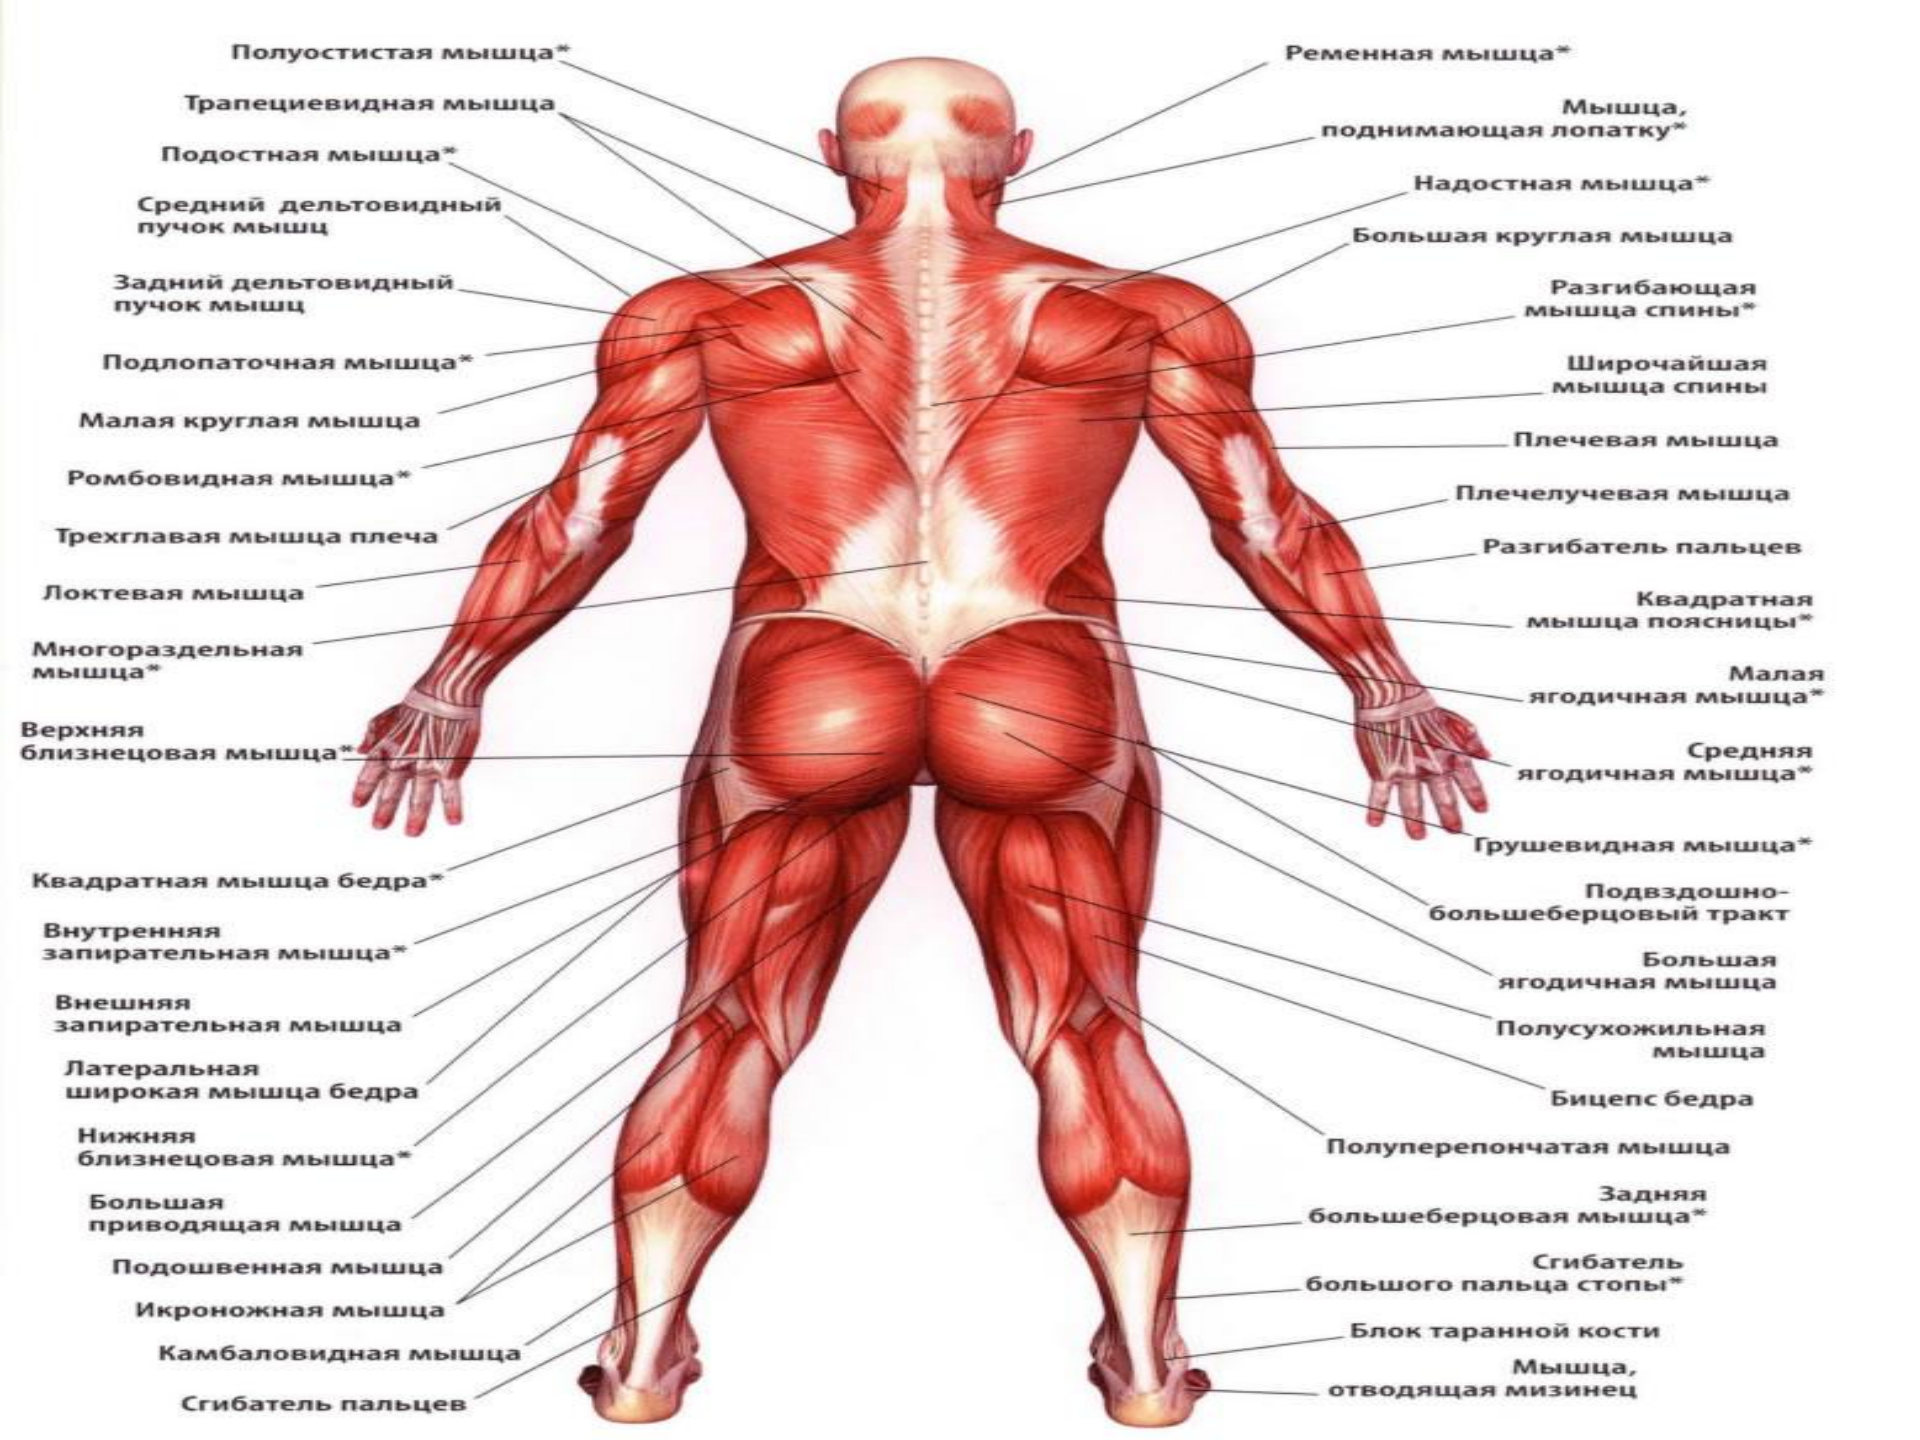

Опорно-двигательный аппарат

Внутреннее строение костей

Компактная часть

Губчатая кость (спонгиозная, решетчатая кость)

Типы костей по форме

Плоские кости, например, ребра, грудина

Длинные кости, например, большая берцовая кость

Короткие кости, например, запястные

Несимметричная кость, например, тазовая

Компоненты длинной кости

Гиалиновый хрящ

Белый волокнистый хрящ

Желтый волокнистый хрящ

Полуостистая мышца*

Трапецевидная мышца

Подостная мышца*

Средний дельтовидный пучок мышц

Задний дельтовидный пучок мышц

Подлопаточная мышца*

Малая круглая мышца

Ромбовидная мышца*

Трехглавая мышца плеча

Локтевая мышца