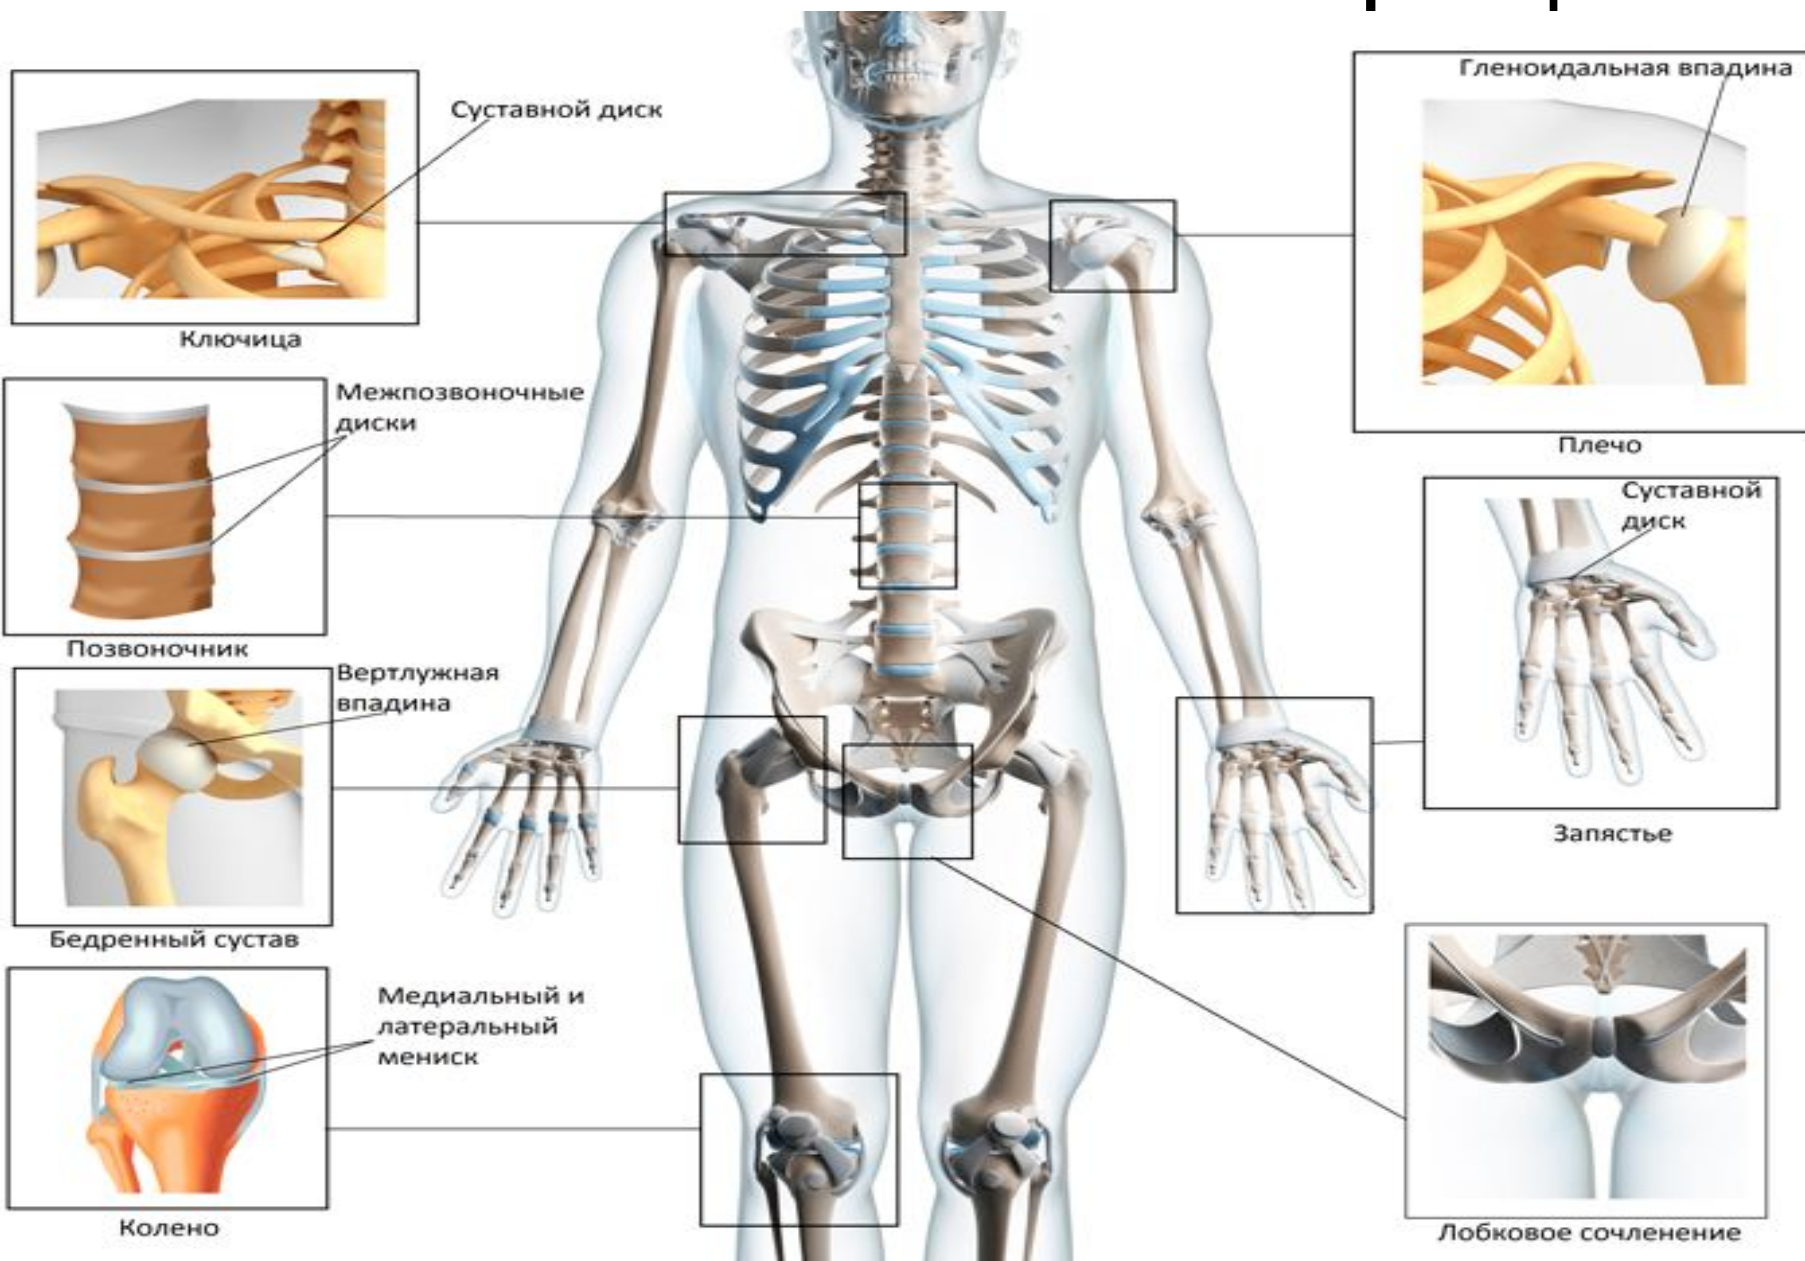

Опорно-двигательный аппарат

Внутреннее строение костей

Компактная часть

Губчатая кость (спонгиозная, решетчатая кость)

Типы костей по форме

Плоские кости, например, ребра, грудина

Длинные кости, например, большая берцовая кость

Короткие кости, например, запястные

Несимметричная кость, например, тазовая

Компоненты длинной кости

Гиалиновый хрящ

Белый волокнистый хрящ

Желтый волокнистый хрящ

Полуостистая мышца*

Трапецевидная мышца

Подостная мышца*

Средний дельтовидный пучок мышц

Задний дельтовидный пучок мышц

Подлопаточная мышца*

Малая круглая мышца

Ромбовидная мышца*

Трехглавая мышца плеча

Локтевая мышца

Блок таранной кости

Мышца, отводящая мизинец

Виды мышц