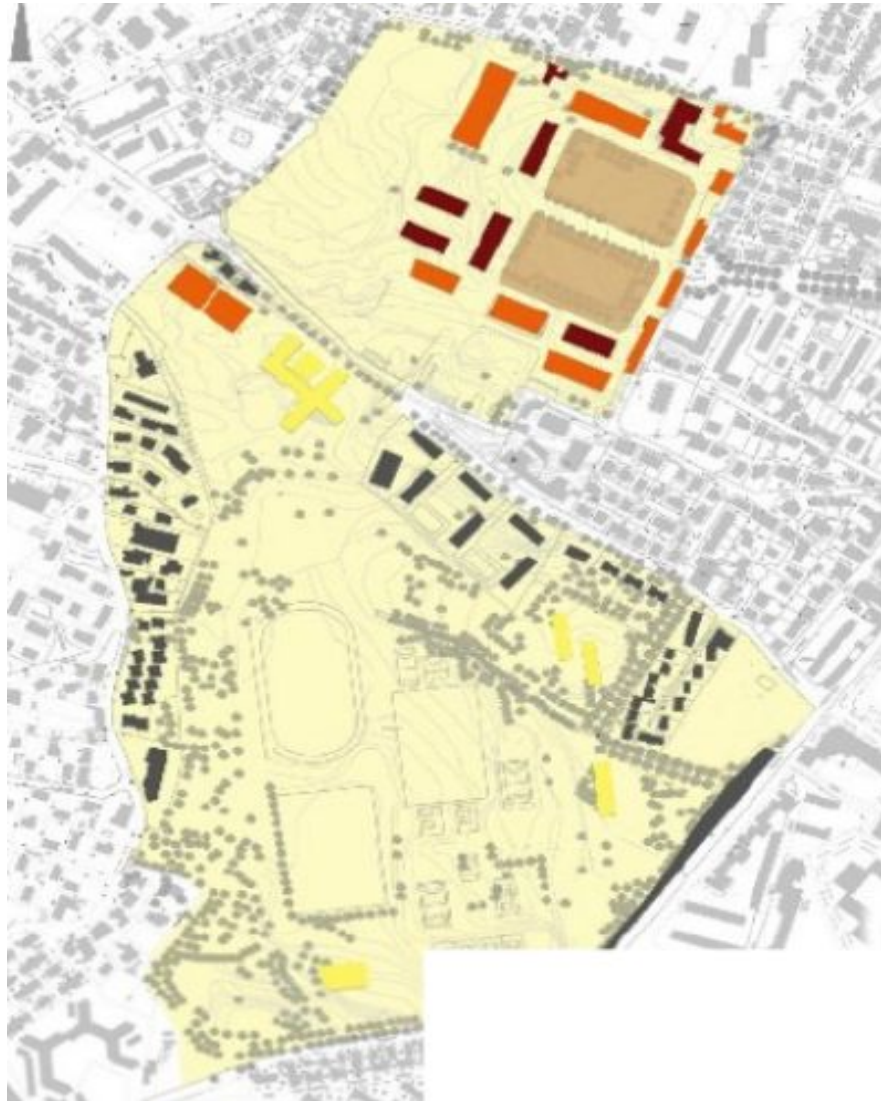

Проект по сохранению
зданий и преобразованию
скверов в одном из
кварталов Нарвской
заставы.

Жмерик Е.

ЖК « Нарвская застава»

детская комната + библиотека

коворкинг

кинотеатр

развлекательная зона для взрослых

кафе

Преобразование площадки пехотной школы в Монпелье, Франция

Условные обозначения:

- Плацдарм
- Здания, представляющие историческую ценность
- Старые здания с интересной архитектурой
- Здания в хорошем состоянии и недавно построенные
- Жильё

Зона мастерских и студий

Жильё в казармах

Образовательные
учреждения

Жилые кварталы

Парк