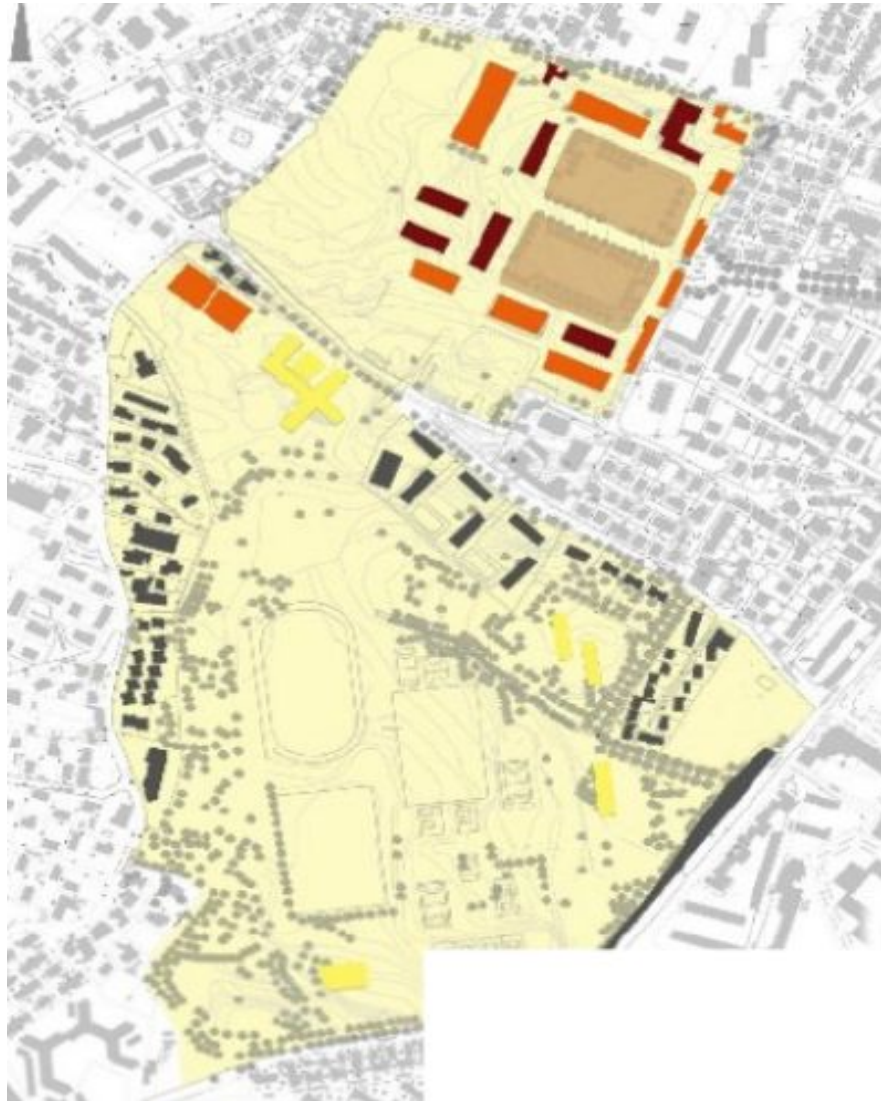

ПРО
РА
РА

Проект по сохранению
зданий и преобразованию
скверов в одном из
кварталов Нарвской
заставы.

Жмерик Е.

ЖК « Нарвская застава»

детская комната + библиотека

коворкинг

кинотеатр

развлекательная зона для взрослых

кафе

Преобразование площадки пехотной школы в Монпелье, Франция

Условные обозначения:

- Плацдарм
- Здания, представляющие историческую ценность
- Старые здания с интересной архитектурой
- Здания в хорошем состоянии и недавно построенные
- Жильё

Зона мастерских и студий

Жильё в казармах

Образовательные
учреждения

Жилые кварталы

Парк