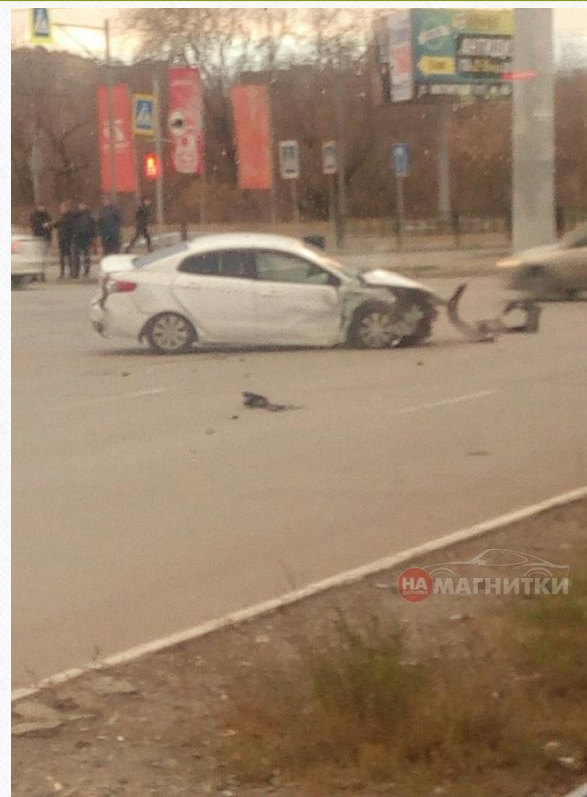

Нарушения правил ПДД (фотофакты)

Материал подготовила Хамитова Виолетта

7а (2 группа)

МОУ «СОШ №7 им.Д.П.Галкина»

Неправильная парковка на газоне

ДТП произошло по вине водителей передвигающихся на красный сигнал светофора

Переход в неположенном месте

Транспорт движется в неполюженном месте

Соблюдайте правила ПДД-чтобы не
быть беде!
