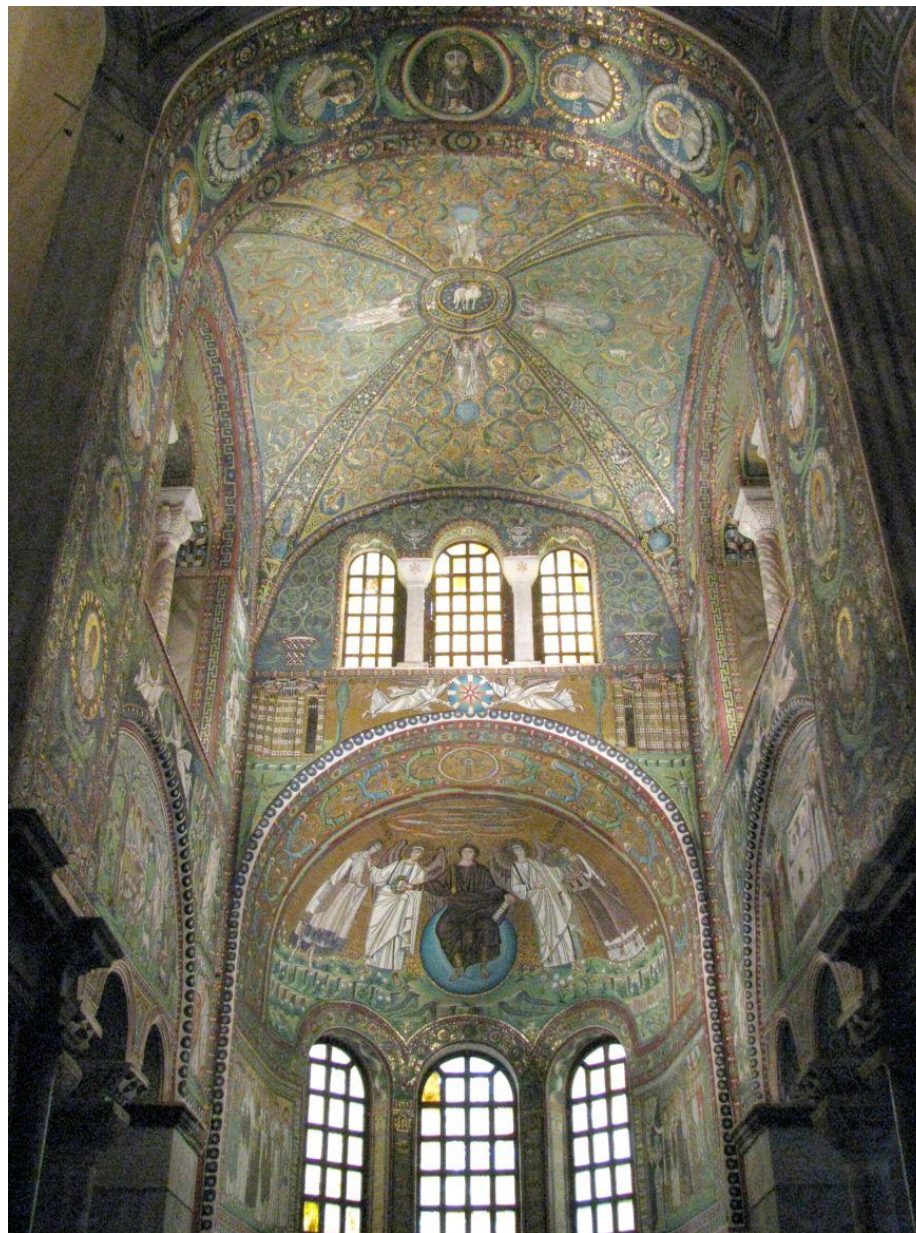

## Церковь Святого Виталия в Равенне

Восьмигранная церковь  
Святого Виталия в  
Равенне - наиболее  
целостный  
художественный  
ансамбль интерьера,  
где усиление духовного  
начала достигается за  
счет своеобразных  
оптических эффектов.

## Церковь Святого Виталия в Равенне

### Мозаичное убранство церкви Святого Виталия

В основу декора легла сложная символическая программа, объединенная идеей жертвенности.

SCIENTIALIS

ECLESIAE

MAXIMIANVS