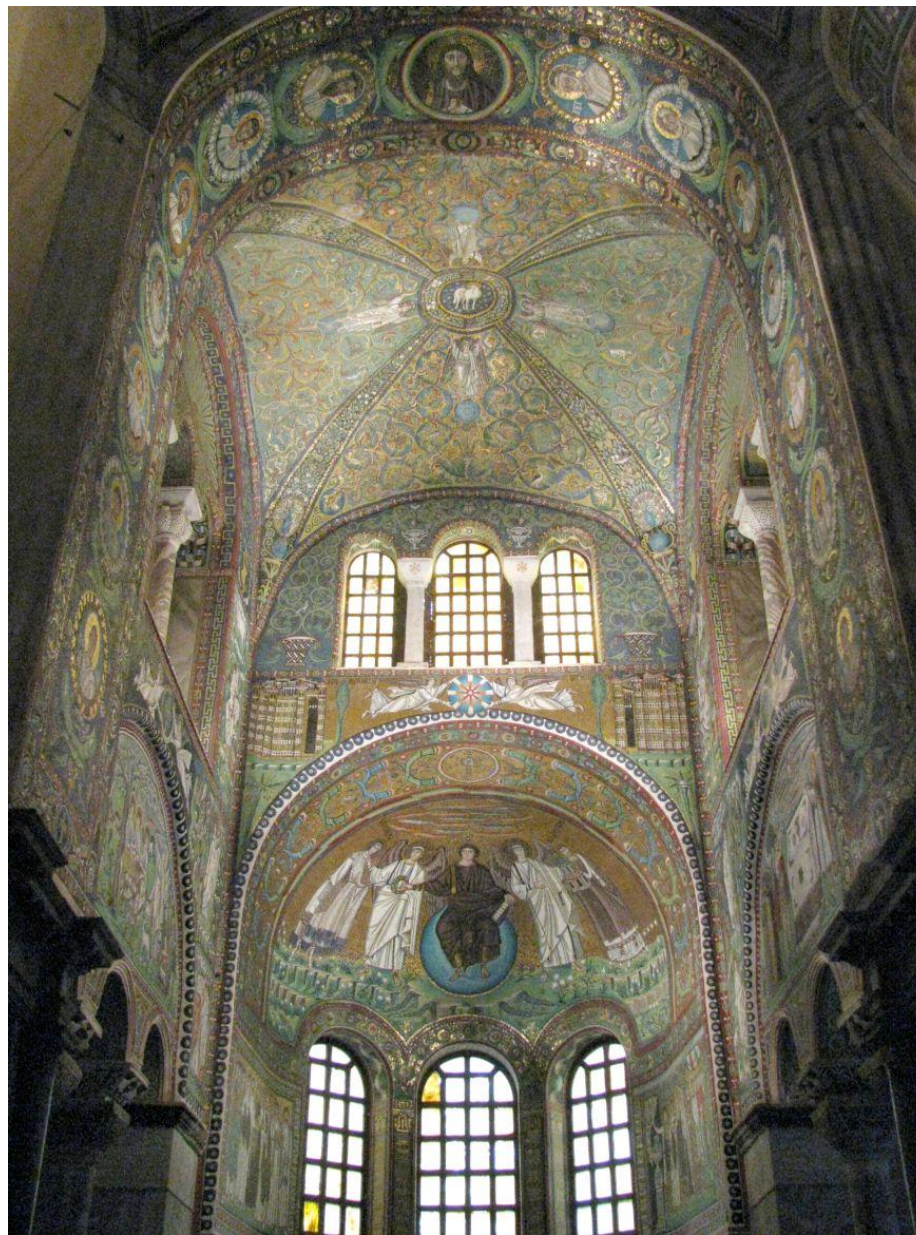

## Церковь Святого Виталия в Равенне

Восьмигранная церковь  
Святого Виталия в  
Равенне - наиболее  
целостный  
художественный  
ансамбль интерьера,  
где усиление духовного  
начала достигается за  
счет своеобразных  
оптических эффектов.

## Церковь Святого Виталия в Равенне

### Мозаичное убранство церкви Святого Виталия

В основу декора легла сложная  
символическая программа,  
объединенная идеей  
жертвенности.

SCIENTIALIS

ECLESIAE

MAXIMIANVS