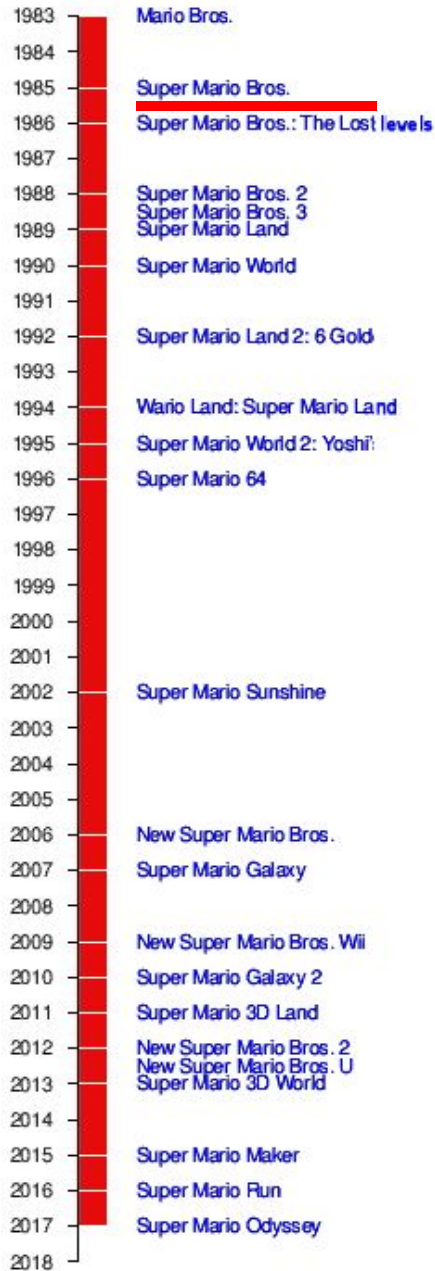

# Як змінювалася графіка у відеоіграх

Презентація

Учня 10-Б класу

Сичука Данила

# Mario Bros (Брати Маpиo) 1983

1983	Mario Bros.
1984	
1985	Super Mario Bros.
1986	Super Mario Bros.: The Lost Levels
1987	
1988	Super Mario Bros. 2
1989	Super Mario Bros. 3 Super Mario Land
1990	Super Mario World
1991	
1992	Super Mario Land 2: 6 Gold
1993	
1994	Wario Land: Super Mario Land
1995	Super Mario World 2: Yoshi's
1996	Super Mario 64
1997	
1998	
1999	
2000	
2001	
2002	Super Mario Sunshine
2003	
2004	
2005	
2006	New Super Mario Bros.
2007	Super Mario Galaxy
2008	
2009	New Super Mario Bros. Wii
2010	Super Mario Galaxy 2
2011	Super Mario 3D Land
2012	New Super Mario Bros. 2 New Super Mario Bros. U Super Mario 3D World
2013	
2014	
2015	Super Mario Maker
2016	Super Mario Run
2017	Super Mario Odyssey
2018	

# Super Mario World 1990

- 1983 Mario Bros.
- 1984
- 1985 Super Mario Bros.
- 1986 Super Mario Bros.: The Lost Levels
- 1987
- 1988 Super Mario Bros. 2  
Super Mario Bros. 3  
Super Mario Land
- 1989
- 1990 **Super Mario World**
- 1991
- 1992 Super Mario Land 2: 6 Gold
- 1993
- 1994 Wario Land: Super Mario Land
- 1995 Super Mario World 2: Yoshi's
- 1996 Super Mario 64
- 1997
- 1998
- 1999
- 2000
- 2001
- 2002 Super Mario Sunshine
- 2003
- 2004
- 2005
- 2006 New Super Mario Bros.
- 2007 Super Mario Galaxy
- 2008
- 2009 New Super Mario Bros. Wii
- 2010 Super Mario Galaxy 2
- 2011 Super Mario 3D Land
- 2012 New Super Mario Bros. 2  
New Super Mario Bros. U  
Super Mario 3D World
- 2013
- 2014
- 2015 Super Mario Maker
- 2016 Super Mario Run
- 2017 Super Mario Odyssey
- 2018