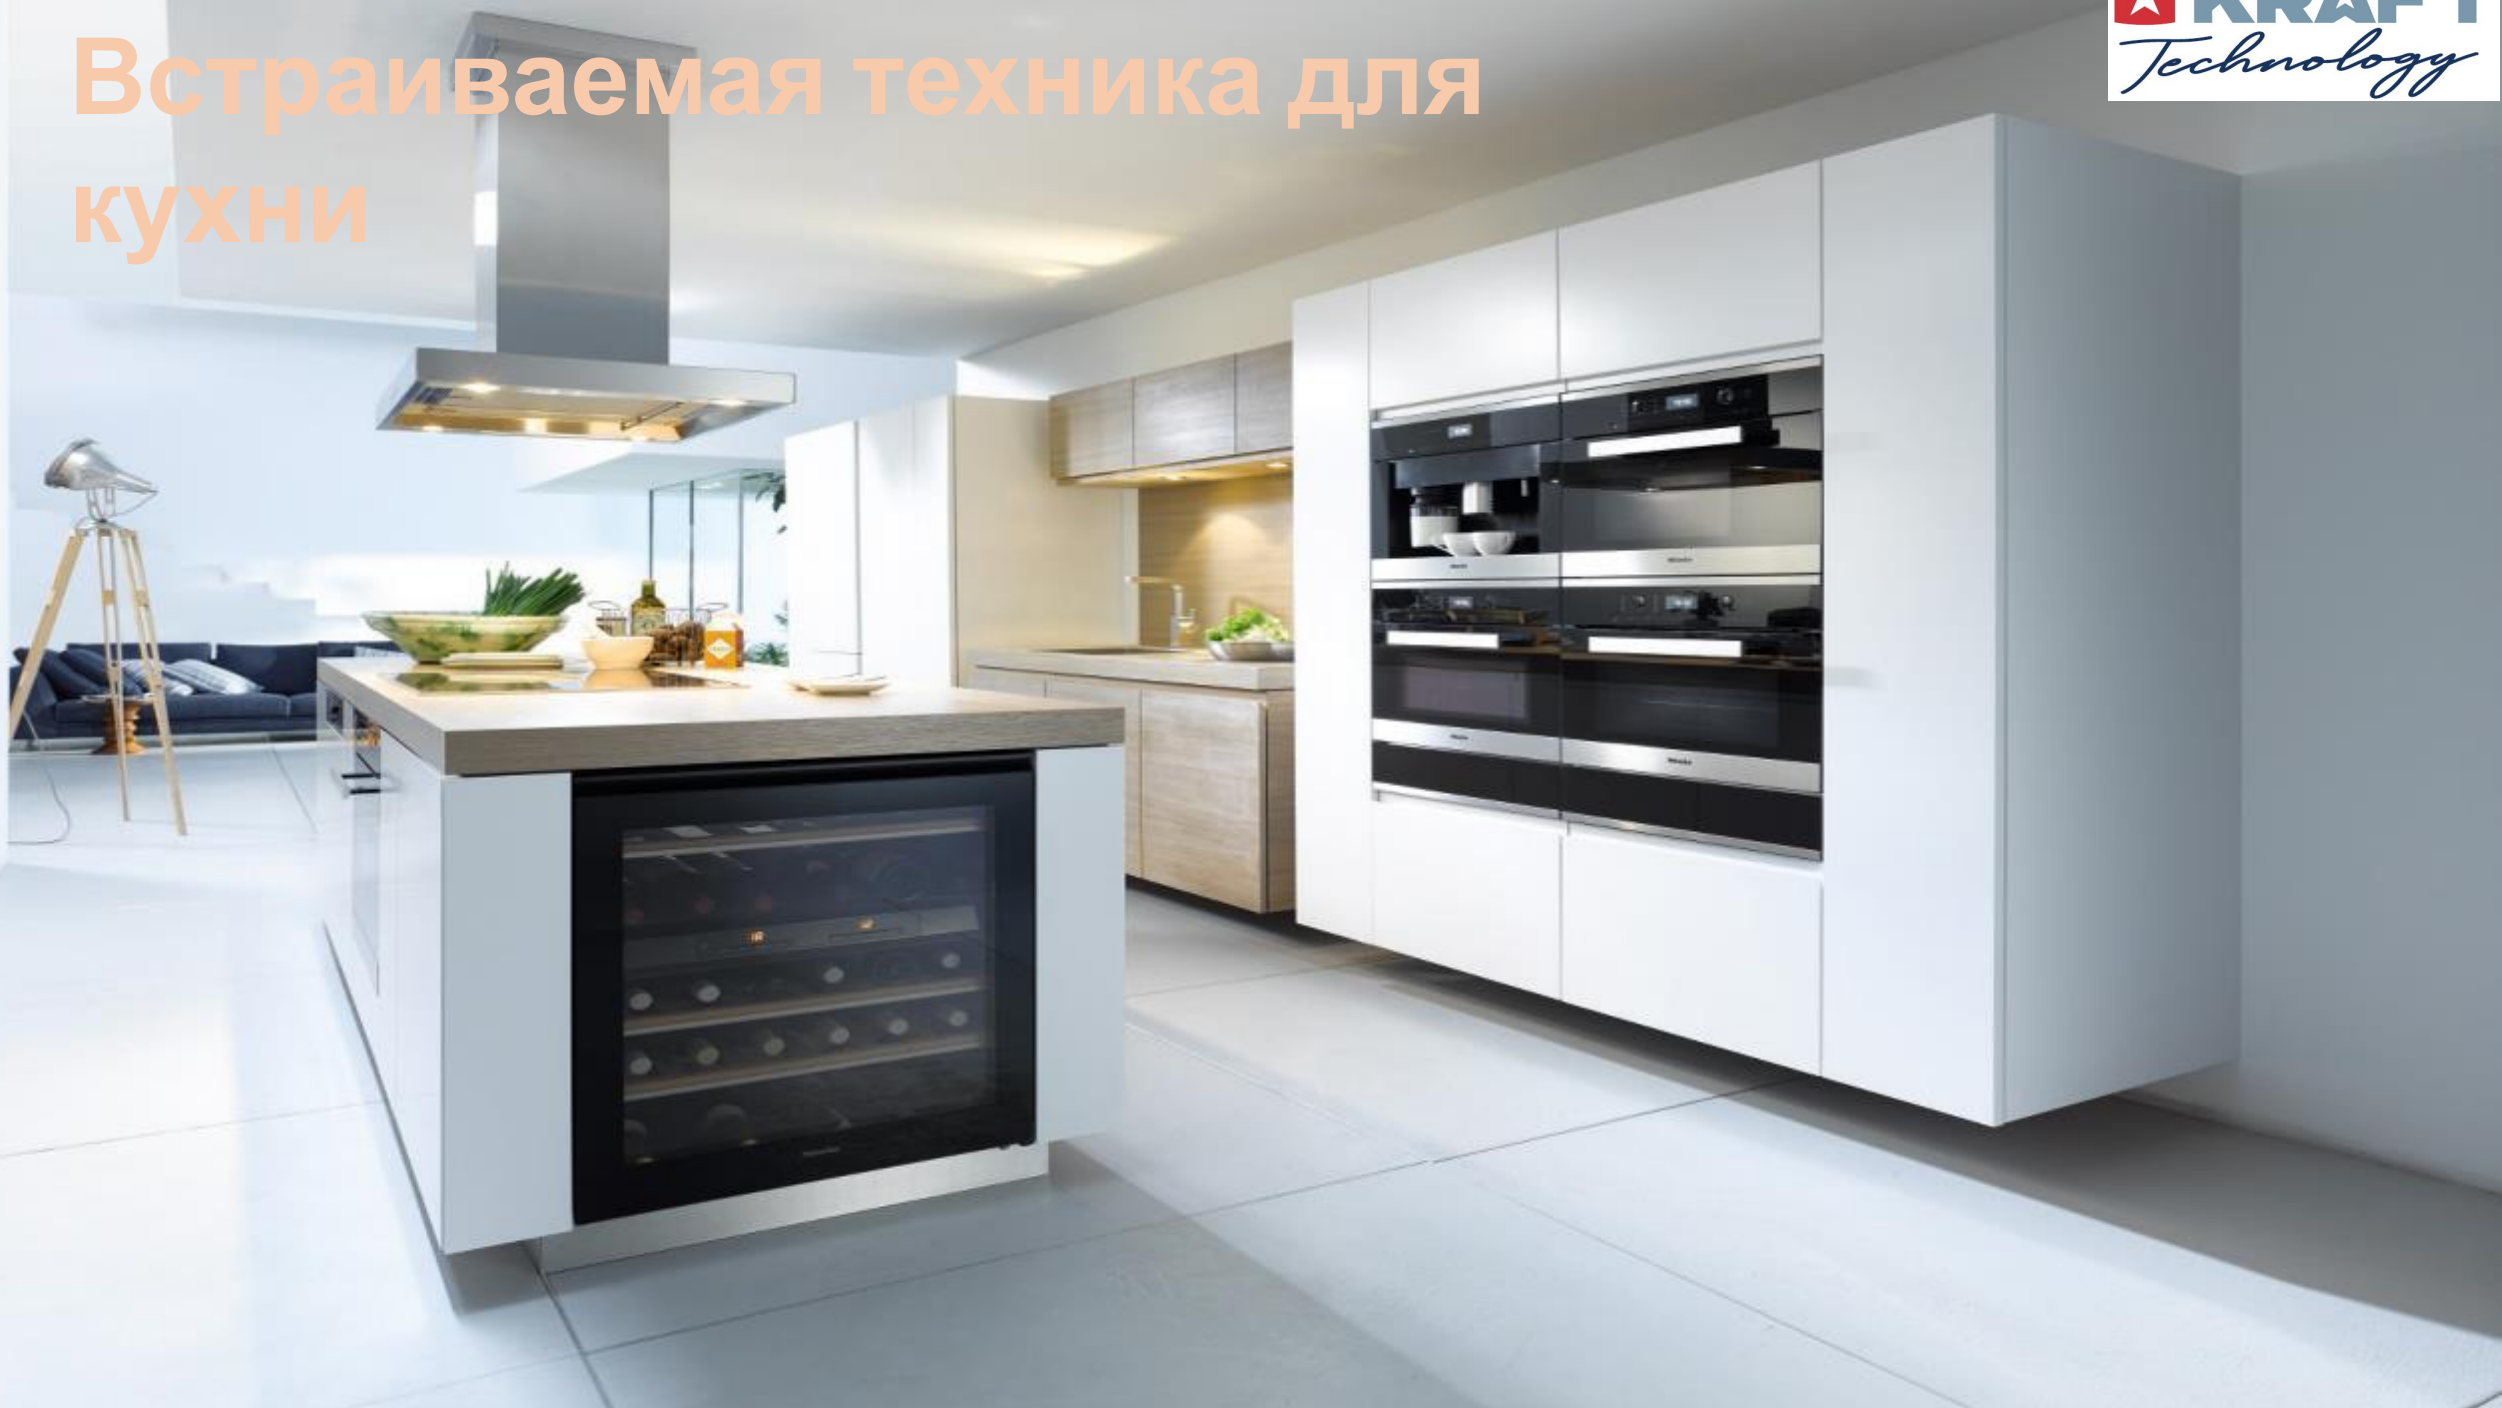

Встраиваемая техника для кухни

TCH-HV3150BLG

Материал поверхности	Стекло
Цвет	Черный
Тип	Независимая
Решетка	Чугунная
Газ контроль	+
Электроподжиг	+

TCH-HV3150WG

Материал поверхности	Стекло
Цвет	Белый
Тип	Независимая
Решетка	Чугунная
Газ контроль	+
Электроподжиг	+