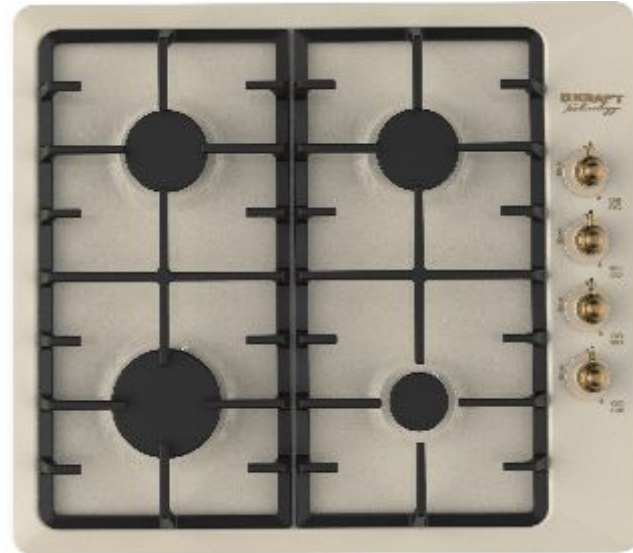

TCH-HV6176BGG

Материал поверхности	Стекло
Цвет	Бежевый
Тип	Независимая
Решетка	Чугунная
Газ контроль	+
Конфорка WOK Sabaff	+
Электроподжиг	+

TCH-HV6176WG

Материал поверхности	Стекло
Цвет	Белый
Тип	Независимая
Решетка	Чугунная
Газ контроль	+
Конфорка WOK Sabaff	+
Электроподжиг	+

TCH-HV6741BLE

Материал поверхности	Эмаль
Цвет	Черный
Тип	Независимая
Решетка	Чугунная
Газ контроль	+
Конфорка WOK Sabaff	+
Электроподжиг	+
Дополнительно	Подставка WOK

TCH-HV6741BGE

Материал поверхности	Эмаль
Цвет	Беж
Тип	Независимая
Решетка	Чугунная
Газ контроль	+
Конфорка WOK Sabaff	+
Электроподжиг	+
Дополнительно	Подставка WOK

TCH-HV6910BLE

Материал поверхности	Эмаль
Цвет	Черный
Тип	Независимая
Решетка	Чугунная
Газ контроль	+
Электроподжиг	+

TCH-HV6910BGE

Материал поверхности	Эмаль
Цвет	Беж
Тип	Независимая
Решетка	Чугунная
Газ контроль	+
Электроподжиг	+

TCH-HV6810X

Материал поверхности	Нерж
Цвет	Нерж сталь
Тип	Независимая
Решетка	Эмаль
Газ контроль	+
Электроподжиг	+

TCH-OV102X

Цвет	Нерж. Сталь
Объем Л	67
Материал	Нерж. Сталь
Утапливаемые кнопки	да
Кол-во режимов	6
Вн.подсветка	да
Таймер	механика
Кол-во стекол дверцы	2
Комплектация	противень, решетка