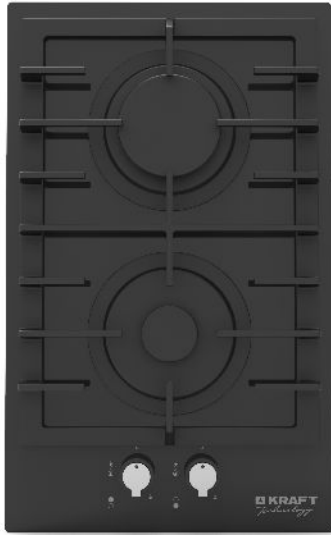

Встраиваемая техника для кухни

TCH-HV3150BLG

Материал поверхности	Стекло
Цвет	Черный
Тип	Независимая
Решетка	Чугунная
Газ контроль	+
Электроподжиг	+

TCH-HV3150WG

Материал поверхности	Стекло
Цвет	Белый
Тип	Независимая
Решетка	Чугунная
Газ контроль	+
Электроподжиг	+

TCH-HV3710X

Материал поверхности	Нержавейка
Цвет	Нержавеющая сталь
Тип	Независимая
Решетка	Чугунная
Газ контроль	есть
Электроподжиг	есть

TCH-HV6176BLG

Материал поверхности	Стекло
Цвет	Черный
Тип	Независимая
Решетка	Чугунная
Газ контроль	+
Конфорка WOK Sabaff	+
Электроподжиг	+

TCH-HV6176BGG

Материал поверхности	Стекло
Цвет	Бежевый
Тип	Независимая
Решетка	Чугунная
Газ контроль	+
Конфорка WOK Sabaff	+
Электроподжиг	+

TCH-HV6176WG

Материал поверхности	Стекло
Цвет	Белый
Тип	Независимая
Решетка	Чугунная
Газ контроль	+
Конфорка WOK Sabaff	+
Электроподжиг	+

TCH-HV6810X

Материал поверхности	Нерж
Цвет	Нерж сталь
Тип	Независимая
Решетка	Эмаль
Газ контроль	+
Электроподжиг	+

TCH-OV102X

Цвет	Нерж. Сталь
Объем Л	67
Материал	Нерж. Сталь
Утапливаемые кнопки	да
Кол-во режимов	6
Вн.подсветка	да
Таймер	механика
Кол-во стекол дверцы	2
Комплектация	противень, решетка