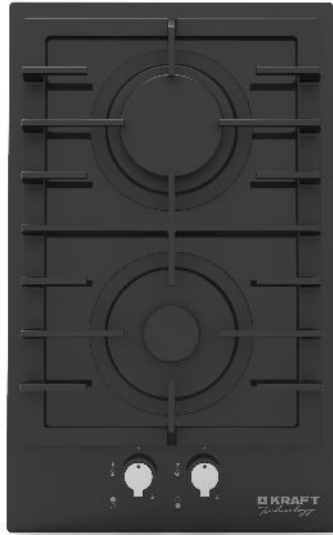

Встраиваемая техника для кухни

TCH-HV3150BLG

Материал поверхности	Стекло
Цвет	Черный
Тип	Независимая
Решетка	Чугунная
Газ контроль	+
Электроподжиг	+

TCH-HV3150WG

Материал поверхности	Стекло
Цвет	Белый
Тип	Независимая
Решетка	Чугунная
Газ контроль	+
Электроподжиг	+

TCH-HV3710X

Материал поверхности	Нержавейка
Цвет	Нержавеющая сталь
Тип	Независимая
Решетка	Чугунная
Газ контроль	есть
Электроподжиг	есть

TCH-HV6176BLG

Материал поверхности	Стекло
Цвет	Черный
Тип	Независимая
Решетка	Чугунная
Газ контроль	+
Конфорка WOK Sabaff	+
Электроподжиг	+

TCH-HV6176BGG

Материал поверхности	Стекло
Цвет	Бежевый
Тип	Независимая
Решетка	Чугунная
Газ контроль	+
Конфорка WOK Sabaff	+
Электроподжиг	+

TCH-HV6176WG

Материал поверхности	Стекло
Цвет	Белый
Тип	Независимая
Решетка	Чугунная
Газ контроль	+
Конфорка WOK Sabaff	+
Электроподжиг	+

TCH-HV6810X

Материал поверхности	Нерж
Цвет	Нерж сталь
Тип	Независимая
Решетка	Эмаль
Газ контроль	+
Электроподжиг	+

TCH-OV102X

Цвет	Нерж. Сталь
Объем Л	67
Материал	Нерж. Сталь
Утапливаемые кнопки	да
Кол-во режимов	6
Вн.подсветка	да
Таймер	механика
Кол-во стекол дверцы	2
Комплектация	противень, решетка