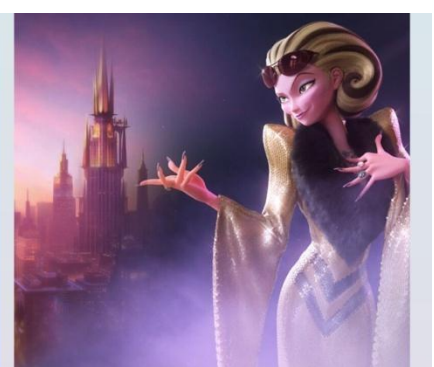

Хрустальные фантазии

Pelican®

KIDS BECHA 2017

Главная героиня - девушка в платье, будто бы принадлежащему ангелу. Шлейф платья напоминает крылья, а его низ украшен перьями. Она держит в руках микрофон, и мультфильм ведь не зря называется "Melody" ("Мелодия"), вероятнее всего ее пение будет играть очень важную роль в развитии сюжета.

2017 - полнометражный
 3 ноября 2017 полнометражный анимационный музыкальный фэнтези-фильм Hasbro, главные герои 6 пони приступают в путешествие, чтобы спасти свой дом- «Понивилль»

15-3817 TCX

14-4121 TCX

KEY COLOURS

Едва проснувшись, она мчится кормить своих пони и выбирать наряд для сегодняшних приключений. Она уже нашла свою city-марку и неповторимый мерцающий стиль.

Сила магических кристаллов, блеск неоновой пыли, весенне-хрустящие цвета, и конечно, пони с развевающейся розовой гривой: её неоновый мир и оцифрованные платья – самые настоящие!