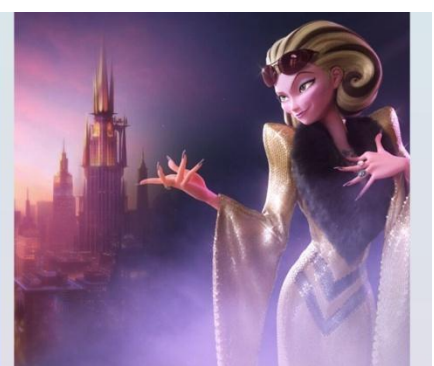

Хрустальные фантазии

Pelican®

KIDS BECHA 2017

Главная героиня - девушка в платье, будто бы принадлежащему ангелу. Шлейф платья напоминает крылья, а его низ украшен перьями. Она держит в руках микрофон, и мультфильм ведь не зря называется "Melody" ("Мелодия"), вероятнее всего ее пение будет играть очень важную роль в развитии сюжета.

2017 - полнометражный
 3 ноября 2017 полнометражный анимационный музыкальный фэнтези-фильм Hasbro, главные герои 6 пони приступают в путешествие, чтобы спасти свой дом- «Понивилль»

15-3817 TCX
 14-4121 TCX
 KEY COLOURS

Едва проснувшись, она мчится кормить своих пони и выбирать наряд для сегодняшних приключений. Она уже нашла свою city-марку и неповторимый мерцающий стиль.

Сила магических кристаллов, блеск неоновой пыли, весенне-хрустящие цвета, и конечно, пони с развевающейся розовой гривой: её неоновый мир и оцифрованные платья – самые настоящие!