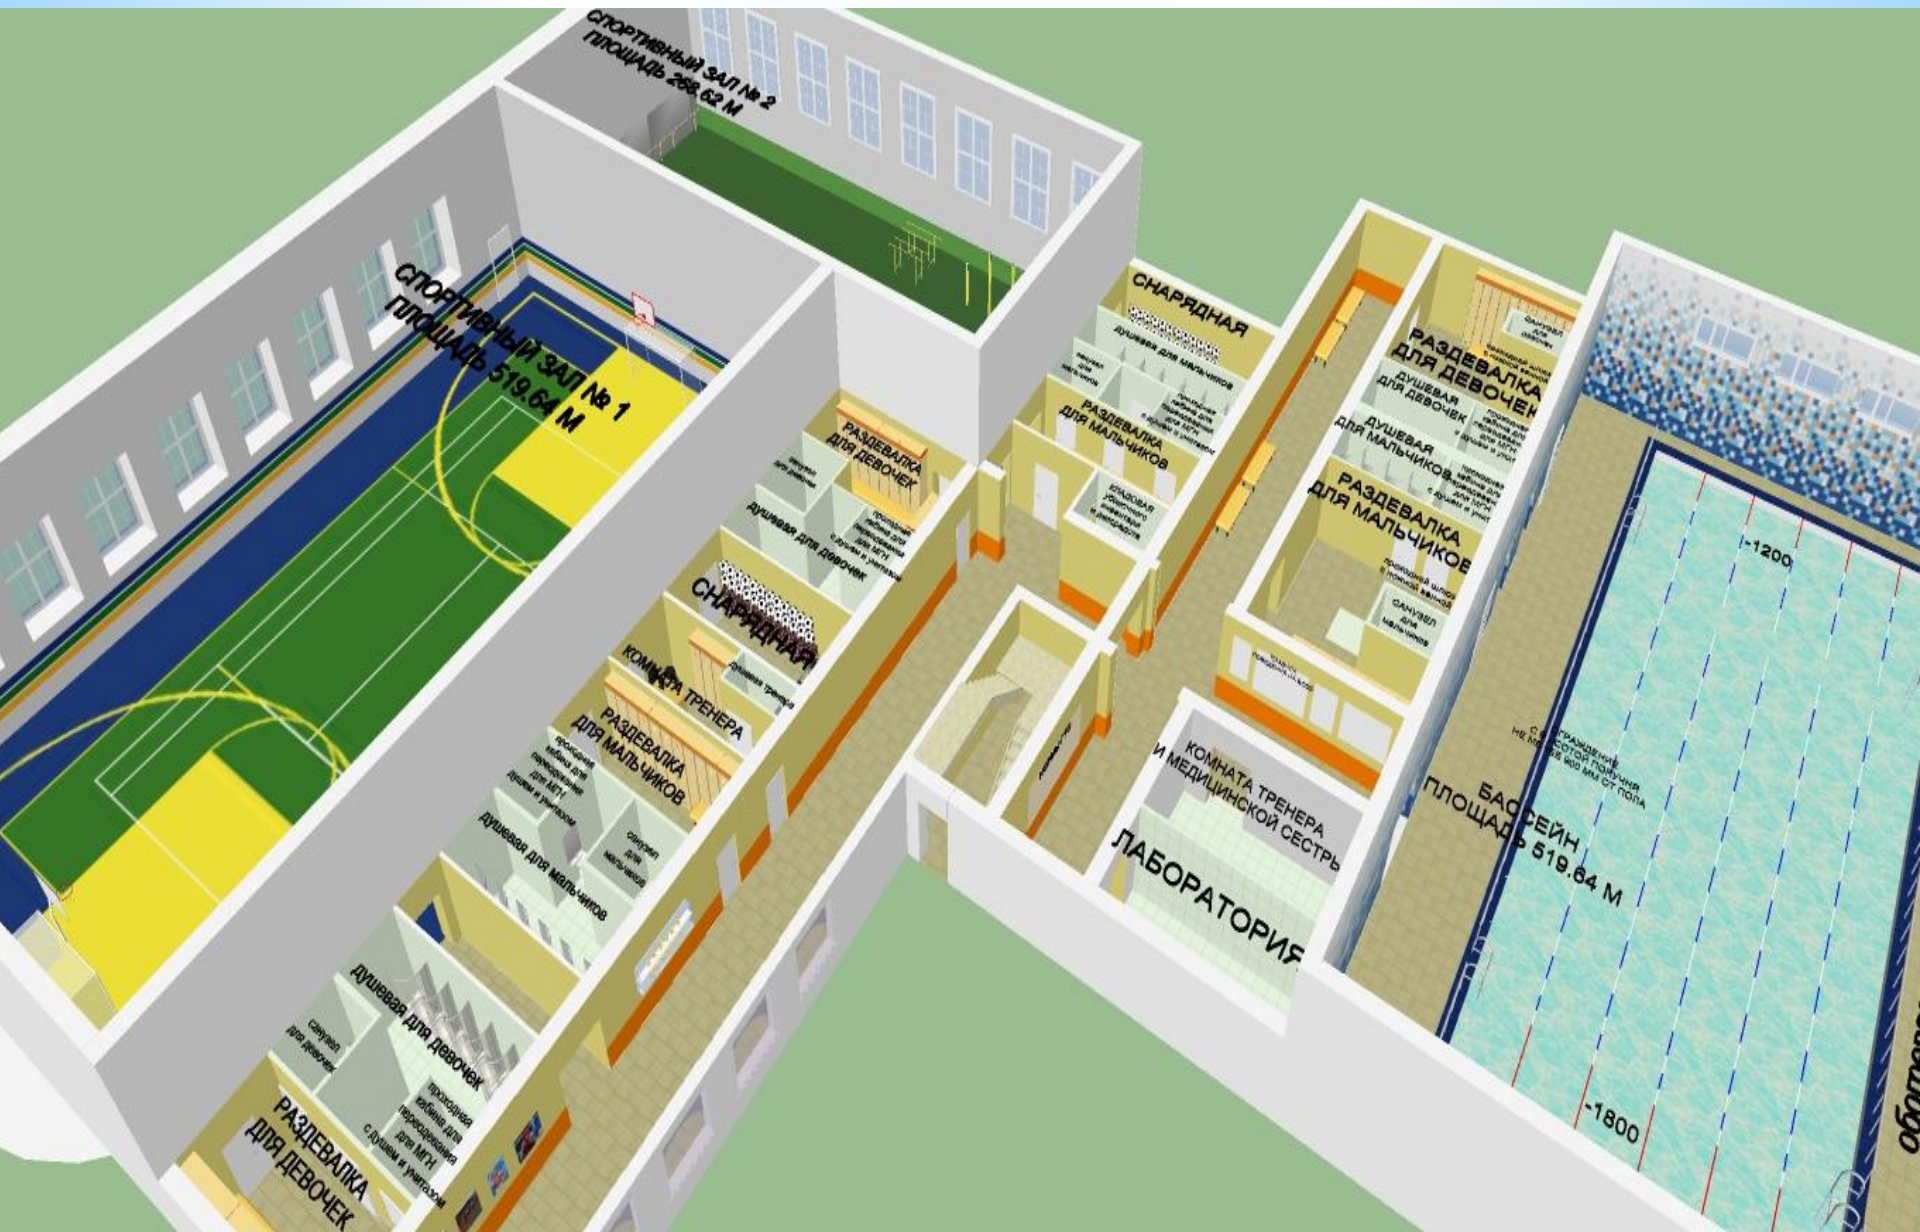

Школа на 1100 учащихся во 2-й жилой группе микрорайона №10
жилого района “Солнечный-2” в Кировском районе г. Саратова

						6079-1-AP	ЗАО "Саргехстройинвест"			
						Школа на 1100 учащихся во 2-й жилой группе микрорайона №10 жилого района "Солнечный-2" в Кировском районе г. Саратова				
Изм.	К.уч.	Лист	№ док.	Подпись	Дата	Школа на 1100 учащихся	Стадия	Лист	Листов	
Г.И.П.							Р	5		
Нач. Отд.							Видовые картинки №4	ГУПП "Институт Саратовгражданпроект" Саратовской области		
Г.А.П.										
Архитектор										

СПОРТИВНЫЙ ЗАЛ № 2
ПЛОЩАДЬ 288,62 М

СПОРТИВНЫЙ ЗАЛ № 1
ПЛОЩАДЬ 519,64 М

СНАРЯДНАЯ
ДУШЕВАЯ ДЛЯ МАЛЬЧИКОВ

РАЗДЕВАЛКА
ДЛЯ ДЕВОЧЕК
ДУШЕВАЯ
ДЛЯ ДЕВОЧЕК

РАЗДЕВАЛКА
ДЛЯ ДЕВОЧЕК
ДУШЕВАЯ
ДЛЯ ДЕВОЧЕК

РАЗДЕВАЛКА
ДЛЯ МАЛЬЧИКОВ
ДУШЕВАЯ
ДЛЯ МАЛЬЧИКОВ

РАЗДЕВАЛКА
ДЛЯ МАЛЬЧИКОВ
ДУШЕВАЯ
ДЛЯ МАЛЬЧИКОВ

СНАРЯДНАЯ
ДУШЕВАЯ
ДЛЯ ДЕВОЧЕК

КОМНАТА ТРЕНЕРА
РАЗДЕВАЛКА
ДЛЯ МАЛЬЧИКОВ

КОМНАТА ТРЕНЕРА
И МЕДИЦИНСКОЙ СЕСТРЫ
ЛАБОРАТОРИЯ

БАСЕЙН
ПЛОЩАДЬ 519,64 М

ДУШЕВАЯ
ДЛЯ МАЛЬЧИКОВ
СНАРЯДНАЯ
ДУШЕВАЯ
ДЛЯ ДЕВОЧЕК

ДУШЕВАЯ
ДЛЯ ДЕВОЧЕК
СНАРЯДНАЯ
ДУШЕВАЯ
ДЛЯ ДЕВОЧЕК

РАЗДЕВАЛКА
ДЛЯ ДЕВОЧЕК
ДУШЕВАЯ
ДЛЯ ДЕВОЧЕК

~1200

~1800

СВЕТОВОЙ ПОТОК ПОДЪЕЗДА
НЕ БОЛЕЕ 400 КМ ОТ ПОЛА

объем

ВЕКТОР ОТКРЫТИЙ

Информационно-библиотечный центр