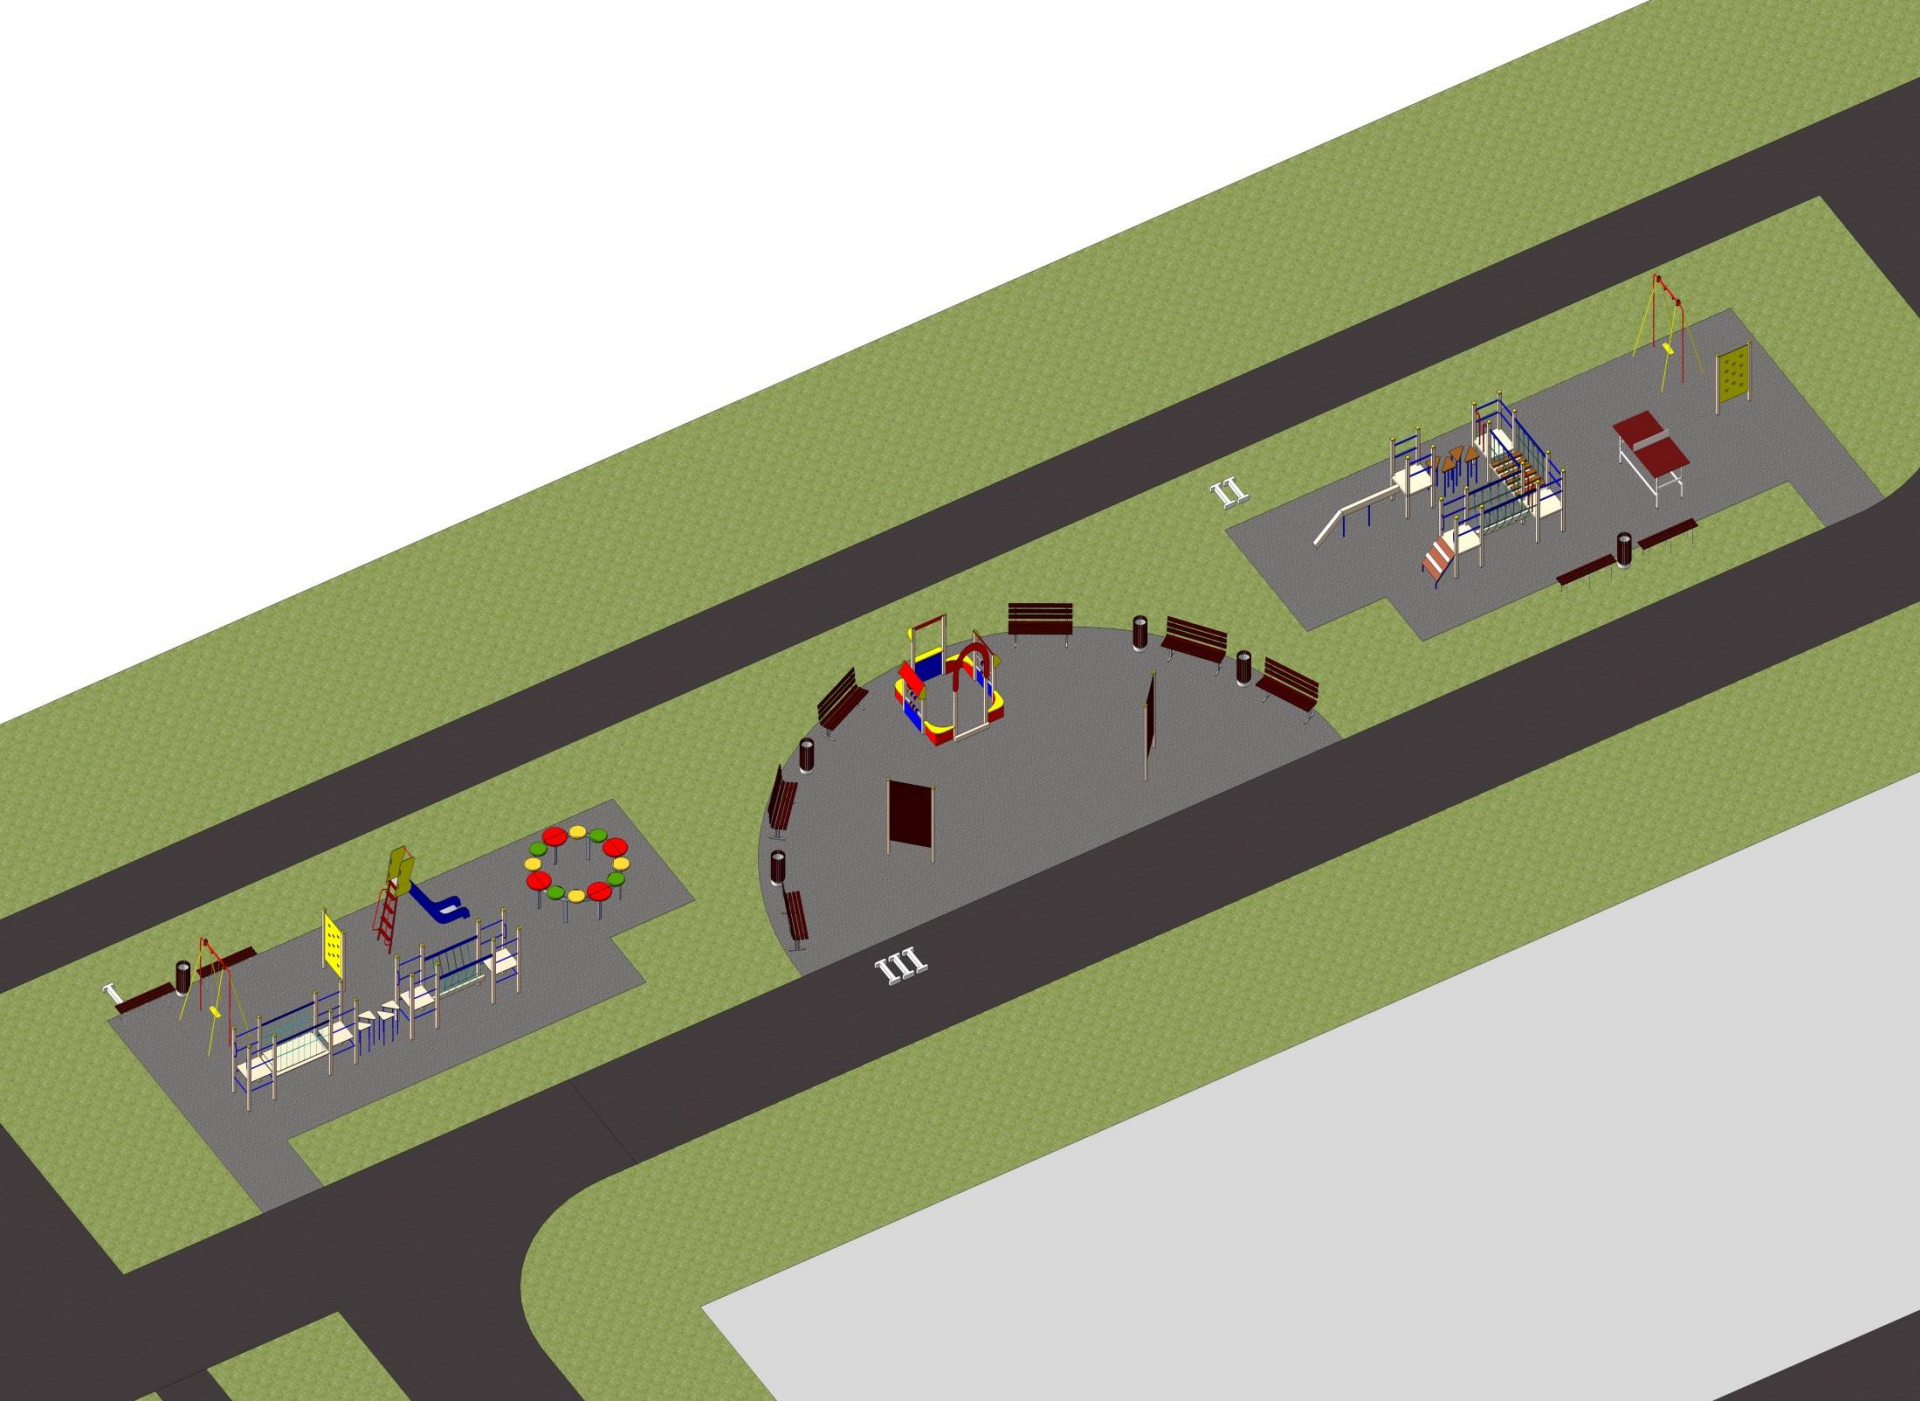

Школа на 1100 учащихся во 2-й жилой группе микрорайона №10
жилого района “Солнечный-2” в Кировском районе г. Саратова

						6079-1-AP	ЗАО "Саргтехстройинвест"			
						Школа на 1100 учащихся во 2-й жилой группе микрорайона №10 жилого района "Солнечный-2" в Кировском районе г. Саратова				
Изм.	К.уч.	Лист	№ док.	Подпись	Дата	Школа на 1100 учащихся	Стадия	Лист	Листов	
Г.И.П.							Р	5		
Нач. Отд.							Видовые картинки №4	ГУПП "Институт Саратовгражданпроект" Саратовской области		
ГАП.										
Архитектор										

СПОРТИВНЫЙ ЗАЛ № 2
ПЛОЩАДЬ 288.62 М

СПОРТИВНЫЙ ЗАЛ № 1
ПЛОЩАДЬ 519.64 М

СНАРЯДНАЯ
ДУШЕВАЯ ДЛЯ МАЛЬЧИКОВ

РАЗДЕВАЛКА
ДЛЯ ДЕВОЧЕК
ДУШЕВАЯ
ДЛЯ ДЕВОЧЕК

РАЗДЕВАЛКА
ДЛЯ МАЛЬЧИКОВ
ДУШЕВАЯ
ДЛЯ МАЛЬЧИКОВ

РАЗДЕВАЛКА
ДЛЯ МАЛЬЧИКОВ
САМУЭЛ
ДЛЯ
МАЛЬЧИКОВ

РАЗДЕВАЛКА
ДЛЯ ДЕВОЧЕК
ДУШЕВАЯ
ДЛЯ ДЕВОЧЕК

СНАРЯДНАЯ
КОМНАТА ТРЕНЕРА

РАЗДЕВАЛКА
ДЛЯ МАЛЬЧИКОВ
ДУШЕВАЯ
ДЛЯ МАЛЬЧИКОВ

КОМНАТА ТРЕНЕРА
И МЕДИЦИНСКОЙ СЕСТРЫ
ЛАБОРАТОРИЯ

БАССЕЙН
ПЛОЩАДЬ 519.64 М

ДУШЕВАЯ
ДЛЯ ДЕВОЧЕК
РАЗДЕВАЛКА
ДЛЯ ДЕВОЧЕК

РАЗДЕВАЛКА
ДЛЯ ДЕВОЧЕК

-1800

-1200

объем

ВЕКТОР ОТКРЫТИЙ

Информационно-библиотечный центр

Выставочная экспозиция музеев города Саратова «Музей музеев»

Знакомство будущих педагогов со своими учебными кабинетами