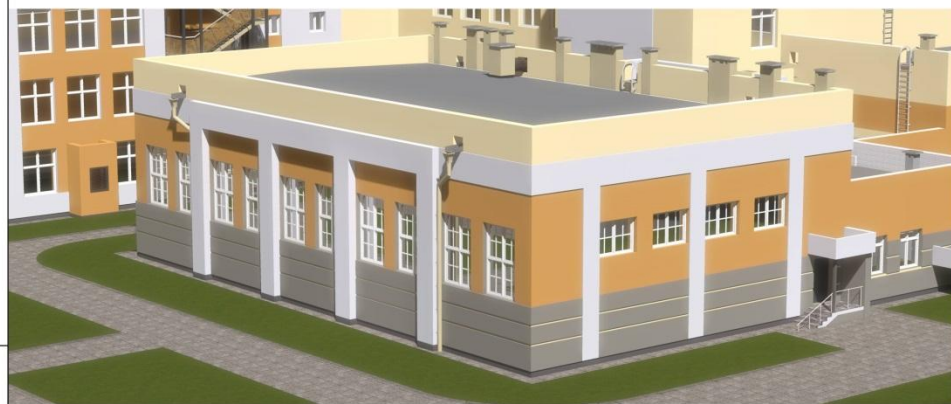

Школа на 1100 учащихся во 2-й жилой группе микрорайона №10
жилого района “Солнечный-2” в Кировском районе г. Саратова

						6079-1-AP	ЗАО "Саргехстройинвест"			
						Школа на 1100 учащихся во 2-й жилой группе микрорайона №10 жилого района "Солнечный-2" в Кировском районе г. Саратова				
Изм.	К.уч.	Лист	№ док.	Подпись	Дата	Школа на 1100 учащихся	Стадия	Лист	Листов	
Г.И.П.							Р	5		
Нач. Отд.							Видовые картинки №4	ГУПП "Институт Саратовгражданпроект" Саратовской области		
Г.А.П.										
Архитектор										

СПОРТИВНЫЙ ЗАЛ № 2
ПЛОЩАДЬ 288,62 М

СПОРТИВНЫЙ ЗАЛ № 1
ПЛОЩАДЬ 519,64 М

СНАРЯДНАЯ
ДУШЕВАЯ ДЛЯ МАЛЬЧИКОВ

РАЗДЕВАЛКА
ДЛЯ ДЕВОЧЕК
ДУШЕВАЯ
ДЛЯ ДЕВОЧЕК

РАЗДЕВАЛКА
ДЛЯ ДЕВОЧЕК
ДУШЕВАЯ
ДЛЯ ДЕВОЧЕК

РАЗДЕВАЛКА
ДЛЯ МАЛЬЧИКОВ
ДУШЕВАЯ
ДЛЯ МАЛЬЧИКОВ

РАЗДЕВАЛКА
ДЛЯ МАЛЬЧИКОВ
ДУШЕВАЯ
ДЛЯ МАЛЬЧИКОВ

СНАРЯДНАЯ
ДУШЕВАЯ
ДЛЯ ДЕВОЧЕК

КОМНАТА ТРЕНЕРА
РАЗДЕВАЛКА
ДЛЯ МАЛЬЧИКОВ

КОМНАТА ТРЕНЕРА
И МЕДИЦИНСКОЙ СЕСТРЫ
ЛАБОРАТОРИЯ

БАСЕЙН
ПЛОЩАДЬ 519,64 М

ДУШЕВАЯ
ДЛЯ МАЛЬЧИКОВ
СНАРЯДНАЯ
ДУШЕВАЯ
ДЛЯ ДЕВОЧЕК

ДУШЕВАЯ
ДЛЯ ДЕВОЧЕК
СНАРЯДНАЯ
ДУШЕВАЯ
ДЛЯ ДЕВОЧЕК

РАЗДЕВАЛКА
ДЛЯ ДЕВОЧЕК
ДУШЕВАЯ
ДЛЯ ДЕВОЧЕК

~1200

~1800

СВЕТОВОЙ ПОТОК ПОДЪЕЗДА
НЕ БОЛЕЕ 400 КМ ОТ ПОЛА

объем

ВЕКТОР ОТКРЫТИЙ

Информационно-библиотечный центр