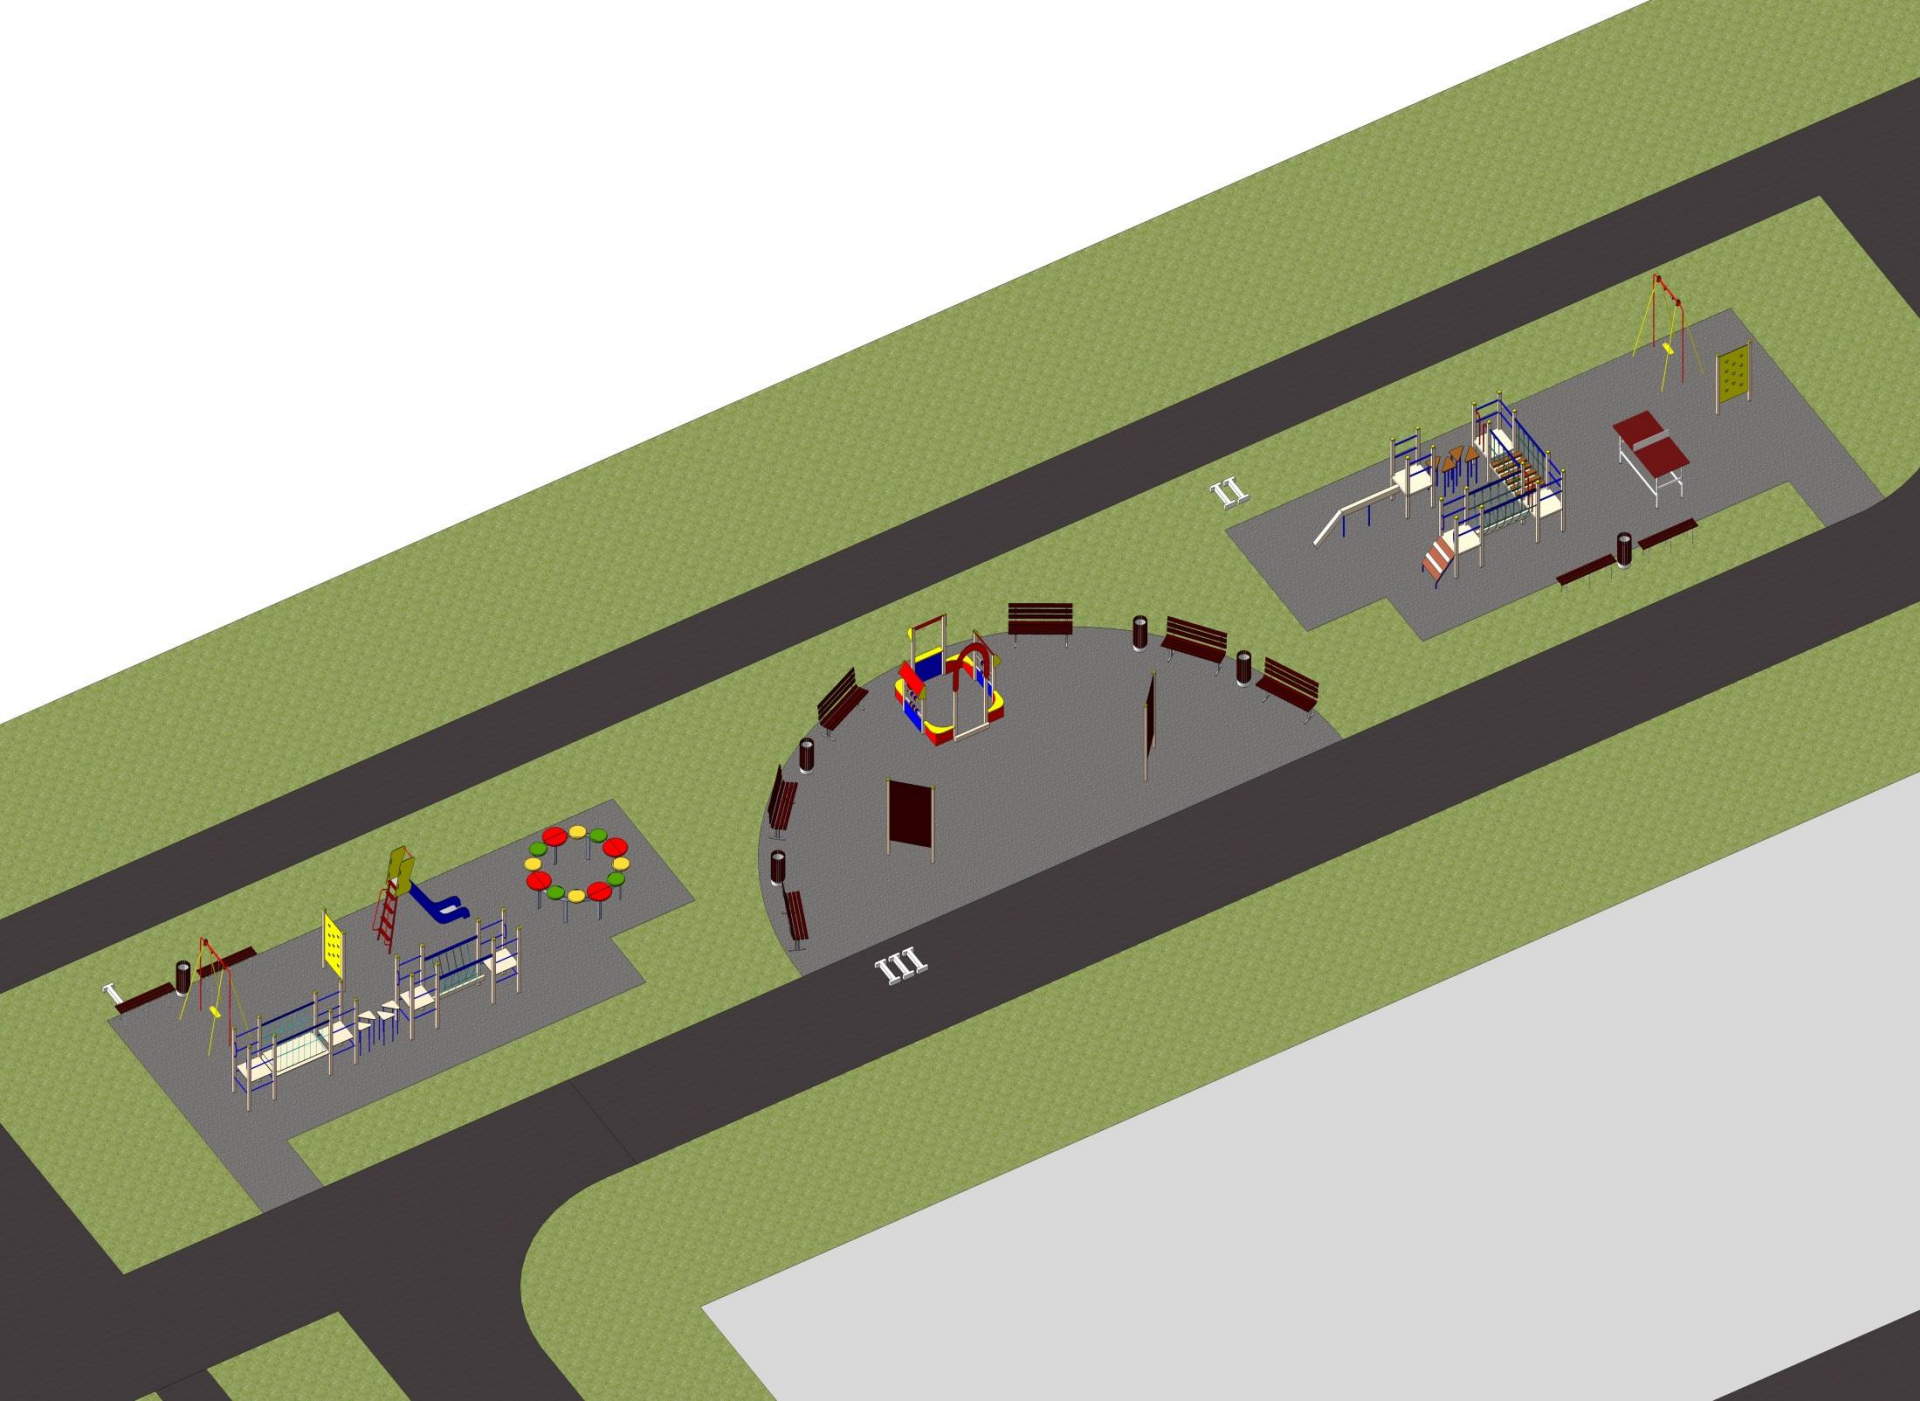

Школа на 1100 учащихся во 2-й жилой группе микрорайона №10
жилого района “Солнечный-2” в Кировском районе г. Саратова

						6079-1-AP	ЗАО "Саргехстройинвест"			
						Школа на 1100 учащихся во 2-й жилой группе микрорайона №10 жилого района "Солнечный-2" в Кировском районе г. Саратова				
Изм.	К.уч.	Лист	№ док.	Подпись	Дата	Школа на 1100 учащихся	Стадия	Лист	Листов	
Г.И.П.							Р	5		
Нач. Отд.							Видовые картинки №4	ГУПП "Институт Саратовгражданпроект" Саратовской области		
Г.А.П.										
Архитектор										

СПОРТИВНЫЙ ЗАЛ № 2
ПЛОЩАДЬ 288,62 М

СПОРТИВНЫЙ ЗАЛ № 1
ПЛОЩАДЬ 519,64 М

СНАРЯДНАЯ
ДУШЕВАЯ ДЛЯ МАЛЬЧИКОВ

РАЗДЕВАЛКА
ДЛЯ ДЕВОЧЕК
ДУШЕВАЯ
ДЛЯ ДЕВОЧЕК

РАЗДЕВАЛКА
ДЛЯ ДЕВОЧЕК
ДУШЕВАЯ
ДЛЯ ДЕВОЧЕК

РАЗДЕВАЛКА
ДЛЯ МАЛЬЧИКОВ
ДУШЕВАЯ
ДЛЯ МАЛЬЧИКОВ

РАЗДЕВАЛКА
ДЛЯ МАЛЬЧИКОВ
ДУШЕВАЯ
ДЛЯ МАЛЬЧИКОВ

СНАРЯДНАЯ
ДУШЕВАЯ
ДЛЯ ДЕВОЧЕК

КОМНАТА ТРЕНЕРА
РАЗДЕВАЛКА
ДЛЯ МАЛЬЧИКОВ

КОМНАТА ТРЕНЕРА
И МЕДИЦИНСКОЙ СЕСТРЫ
ЛАБОРАТОРИЯ

БАСЕЙН
ПЛОЩАДЬ 519,64 М

ДУШЕВАЯ
ДЛЯ МАЛЬЧИКОВ
СНАРЯДНАЯ
ДУШЕВАЯ
ДЛЯ ДЕВОЧЕК

ДУШЕВАЯ
ДЛЯ ДЕВОЧЕК
СНАРЯДНАЯ
ДУШЕВАЯ
ДЛЯ ДЕВОЧЕК

РАЗДЕВАЛКА
ДЛЯ ДЕВОЧЕК
ДУШЕВАЯ
ДЛЯ ДЕВОЧЕК

~1200

~1800

СВЕТОВОЙ ПОТОК ПОДЪЕЗДА
НЕ БОЛЕЕ 400 КМ ОТ ПОЛА

объем

ВЕКТОР ОТКРЫТИЙ

Информационно-библиотечный центр