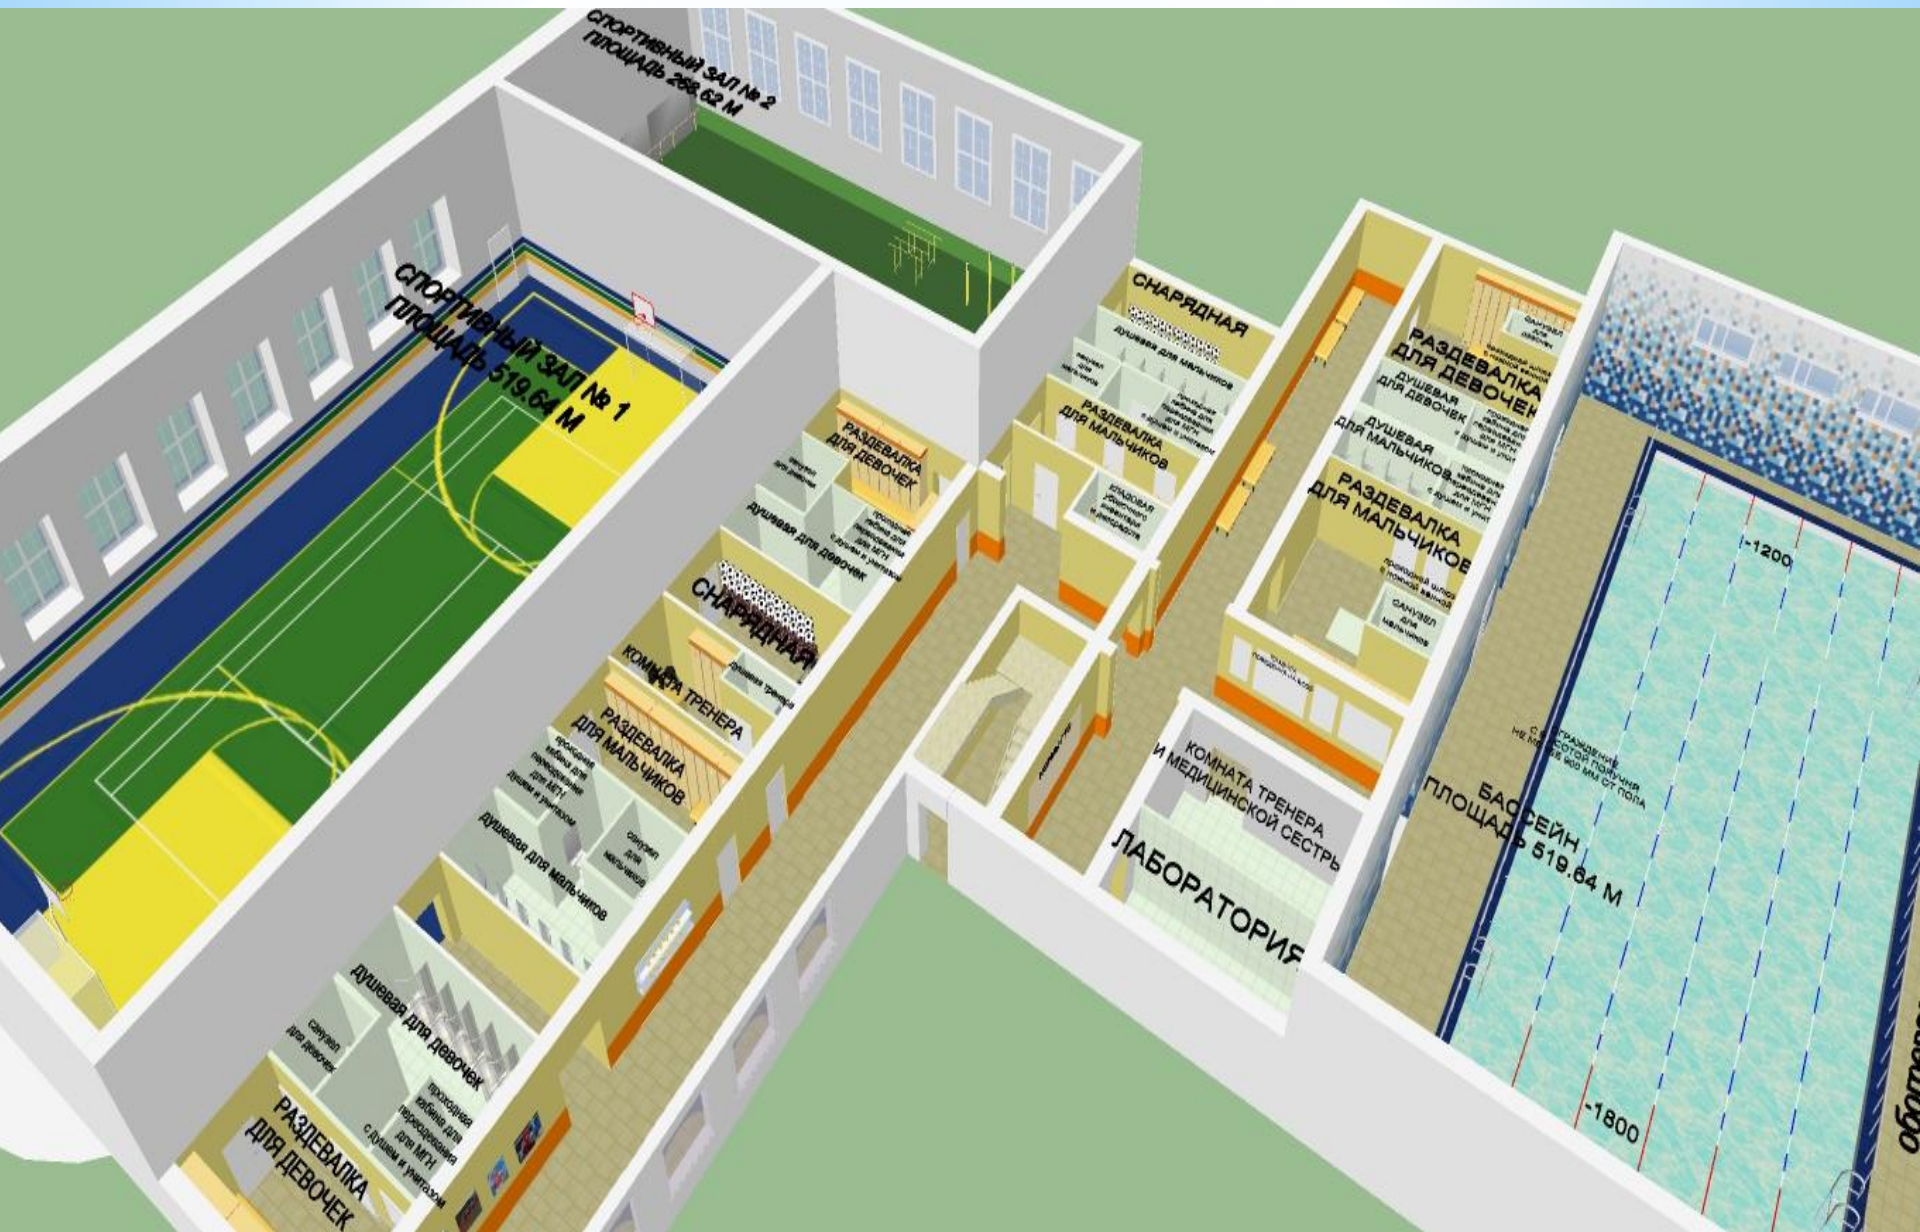

Школа на 1100 учащихся во 2-й жилой группе микрорайона №10
жилого района “Солнечный-2” в Кировском районе г. Саратова

						6079-1-AP	ЗАО "Саргтехстройинвест"			
						Школа на 1100 учащихся во 2-й жилой группе микрорайона №10 жилого района "Солнечный-2" в Кировском районе г. Саратова				
Изм.	К.уч.	Лист	№ док.	Подпись	Дата	Школа на 1100 учащихся	Стадия	Лист	Листов	
Г.И.П.							Р	5		
Нач. Отд.							Видовые картинки №4	ГУПП "Институт Саратовгражданпроект" Саратовской области		
ГАП.										
Архитектор										

СПОРТИВНЫЙ ЗАЛ № 2
ПЛОЩАДЬ 288.62 М

СПОРТИВНЫЙ ЗАЛ № 1
ПЛОЩАДЬ 519.64 М

СНАРЯДНАЯ
ДУШЕВАЯ ДЛЯ МАЛЬЧИКОВ

РАЗДЕВАЛКА
ДЛЯ ДЕВОЧЕК
ДУШЕВАЯ
ДЛЯ ДЕВОЧЕК

РАЗДЕВАЛКА
ДЛЯ МАЛЬЧИКОВ
ДУШЕВАЯ
ДЛЯ МАЛЬЧИКОВ

РАЗДЕВАЛКА
ДЛЯ МАЛЬЧИКОВ
САМУЭЛ
ДЛЯ
МАЛЬЧИКОВ

РАЗДЕВАЛКА
ДЛЯ ДЕВОЧЕК
ДУШЕВАЯ
ДЛЯ ДЕВОЧЕК

СНАРЯДНАЯ
КОМНАТА ТРЕНЕРА

РАЗДЕВАЛКА
ДЛЯ МАЛЬЧИКОВ
ДУШЕВАЯ
ДЛЯ МАЛЬЧИКОВ

КОМНАТА ТРЕНЕРА
И МЕДИЦИНСКОЙ СЕСТРЫ
ЛАБОРАТОРИЯ

БАССЕЙН
ПЛОЩАДЬ 519.64 М

ДУШЕВАЯ
ДЛЯ ДЕВОЧЕК
РАЗДЕВАЛКА
ДЛЯ ДЕВОЧЕК

РАЗДЕВАЛКА
ДЛЯ ДЕВОЧЕК

-1800

-1200

объем

ВЕКТОР ОТКРЫТИЙ

Информационно-библиотечный центр

Выставочная экспозиция музеев города Саратова «Музей музеев»

Знакомство будущих педагогов со своими учебными кабинетами