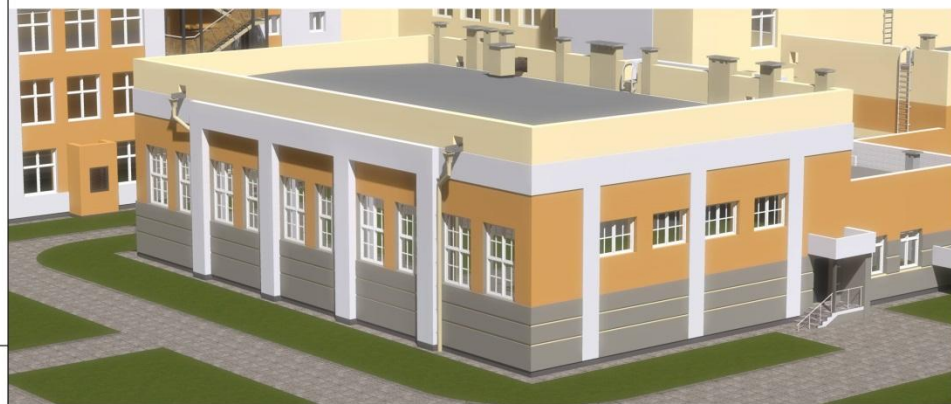

Школа на 1100 учащихся во 2-й жилой группе микрорайона №10
жилого района “Солнечный-2” в Кировском районе г. Саратова

						6079-1-AP	ЗАО "Саргтехстройинвест"			
						Школа на 1100 учащихся во 2-й жилой группе микрорайона №10 жилого района "Солнечный-2" в Кировском районе г. Саратова				
Изм.	К.уч.	Лист	№ док.	Подпись	Дата	Школа на 1100 учащихся	Стадия	Лист	Листов	
Г.И.П.							Р	5		
Нач. Отд.							Видовые картинки №4	ГУПП "Институт Саратовгражданпроект" Саратовской области		
ГАП.										
Архитектор										

СПОРТИВНЫЙ ЗАЛ № 2
ПЛОЩАДЬ 288.62 М

СПОРТИВНЫЙ ЗАЛ № 1
ПЛОЩАДЬ 519.64 М

СНАРЯДНАЯ
ДУШЕВАЯ ДЛЯ МАЛЬЧИКОВ

РАЗДЕВАЛКА
ДЛЯ ДЕВОЧЕК
ДУШЕВАЯ
ДЛЯ ДЕВОЧЕК

РАЗДЕВАЛКА
ДЛЯ МАЛЬЧИКОВ
ДУШЕВАЯ
ДЛЯ МАЛЬЧИКОВ

РАЗДЕВАЛКА
ДЛЯ МАЛЬЧИКОВ
САМУЭЛ
ДЛЯ
МАЛЬЧИКОВ

РАЗДЕВАЛКА
ДЛЯ ДЕВОЧЕК
ДУШЕВАЯ
ДЛЯ ДЕВОЧЕК

СНАРЯДНАЯ
КОМНАТА ТРЕНЕРА

РАЗДЕВАЛКА
ДЛЯ МАЛЬЧИКОВ
ДУШЕВАЯ
ДЛЯ МАЛЬЧИКОВ

КОМНАТА ТРЕНЕРА
И МЕДИЦИНСКОЙ СЕСТРЫ
ЛАБОРАТОРИЯ

БАССЕЙН
ПЛОЩАДЬ 519.64 М

ДУШЕВАЯ
ДЛЯ ДЕВОЧЕК
РАЗДЕВАЛКА
ДЛЯ ДЕВОЧЕК

РАЗДЕВАЛКА
ДЛЯ ДЕВОЧЕК

-1800

-1200

объем

ВЕКТОР ОТКРЫТИЙ

Информационно-библиотечный центр

Выставочная экспозиция музеев города Саратова «Музей музеев»

Знакомство будущих педагогов со своими учебными кабинетами