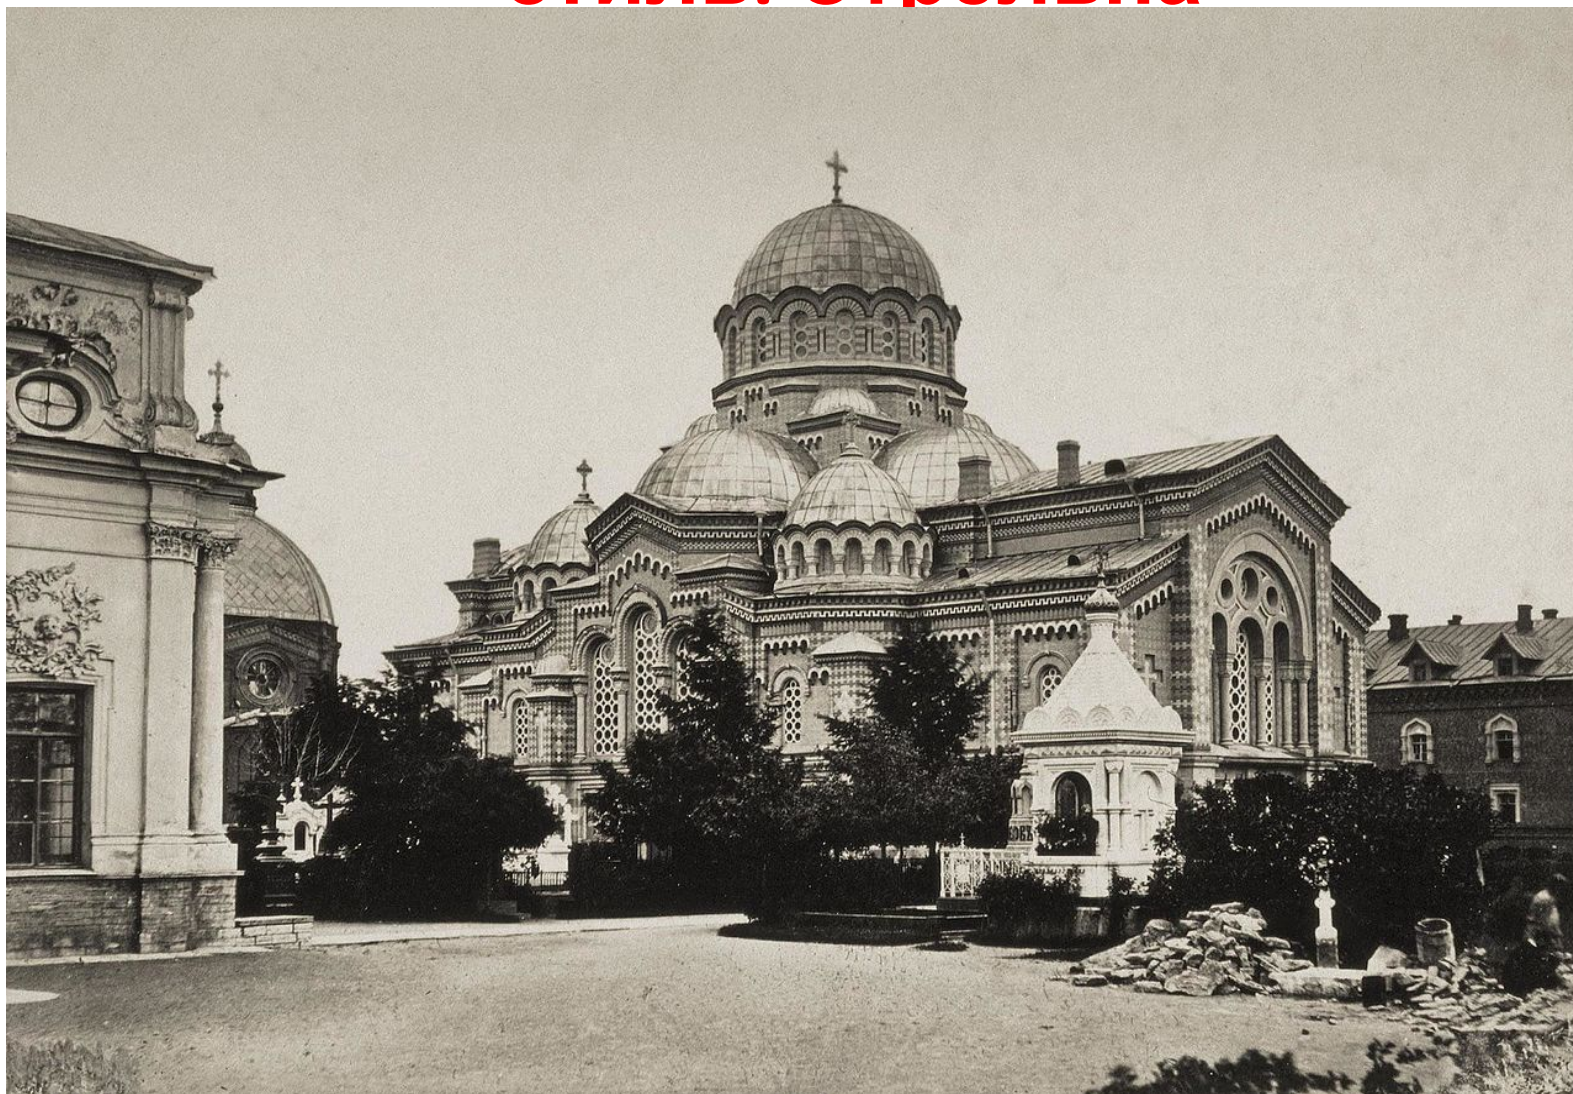

# Троице-Сергиева пустынь. Церковь Вознесения Христова. Византийский стиль. Стрельна

# Церковь Покрова в имени Бобрикова в Новгородской губернии

1260

1889

И И В А

1889

№ 49.

Новый храм во имя Покрова Богородицы въ селѣ Покровскомъ, освященный 1 октября Высокопреосвящ. Исидоромъ митрополитомъ Новгородскимъ и СПБ. и выстроенный по плану анадемика Парланда. Съ фотогр. грав. М. Рашевскій.