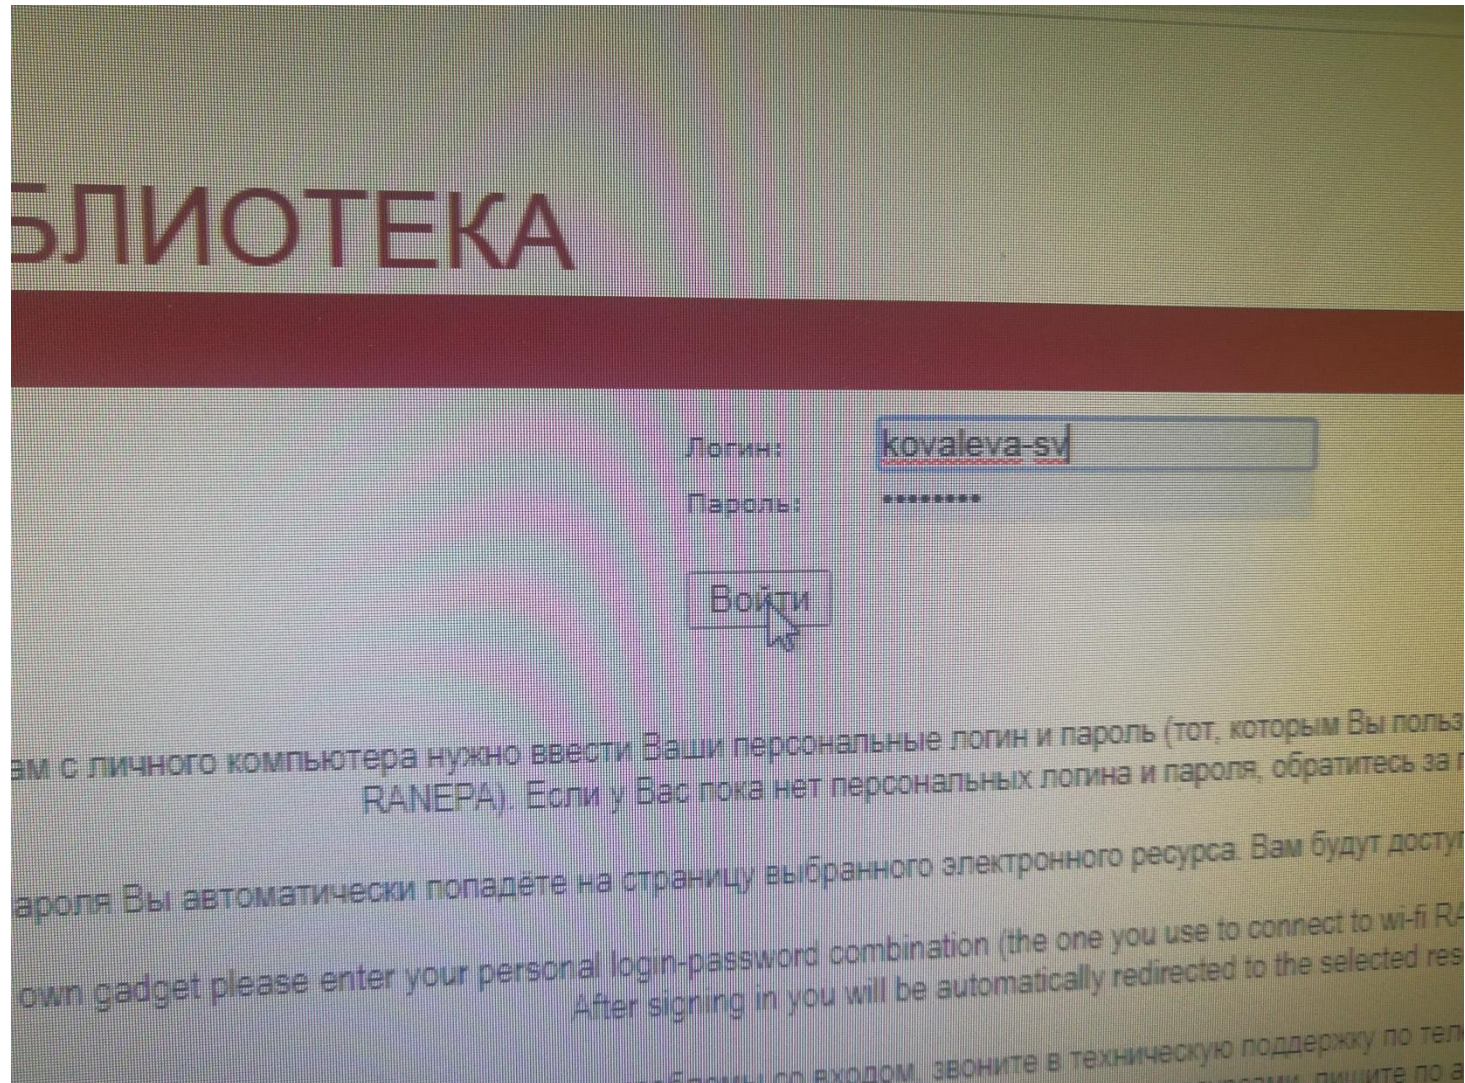

ГЛАВА 2 АЛГОРИТМ ПОЛЬЗОВАНИЯ ЭБС 2.13.ШАГ 13