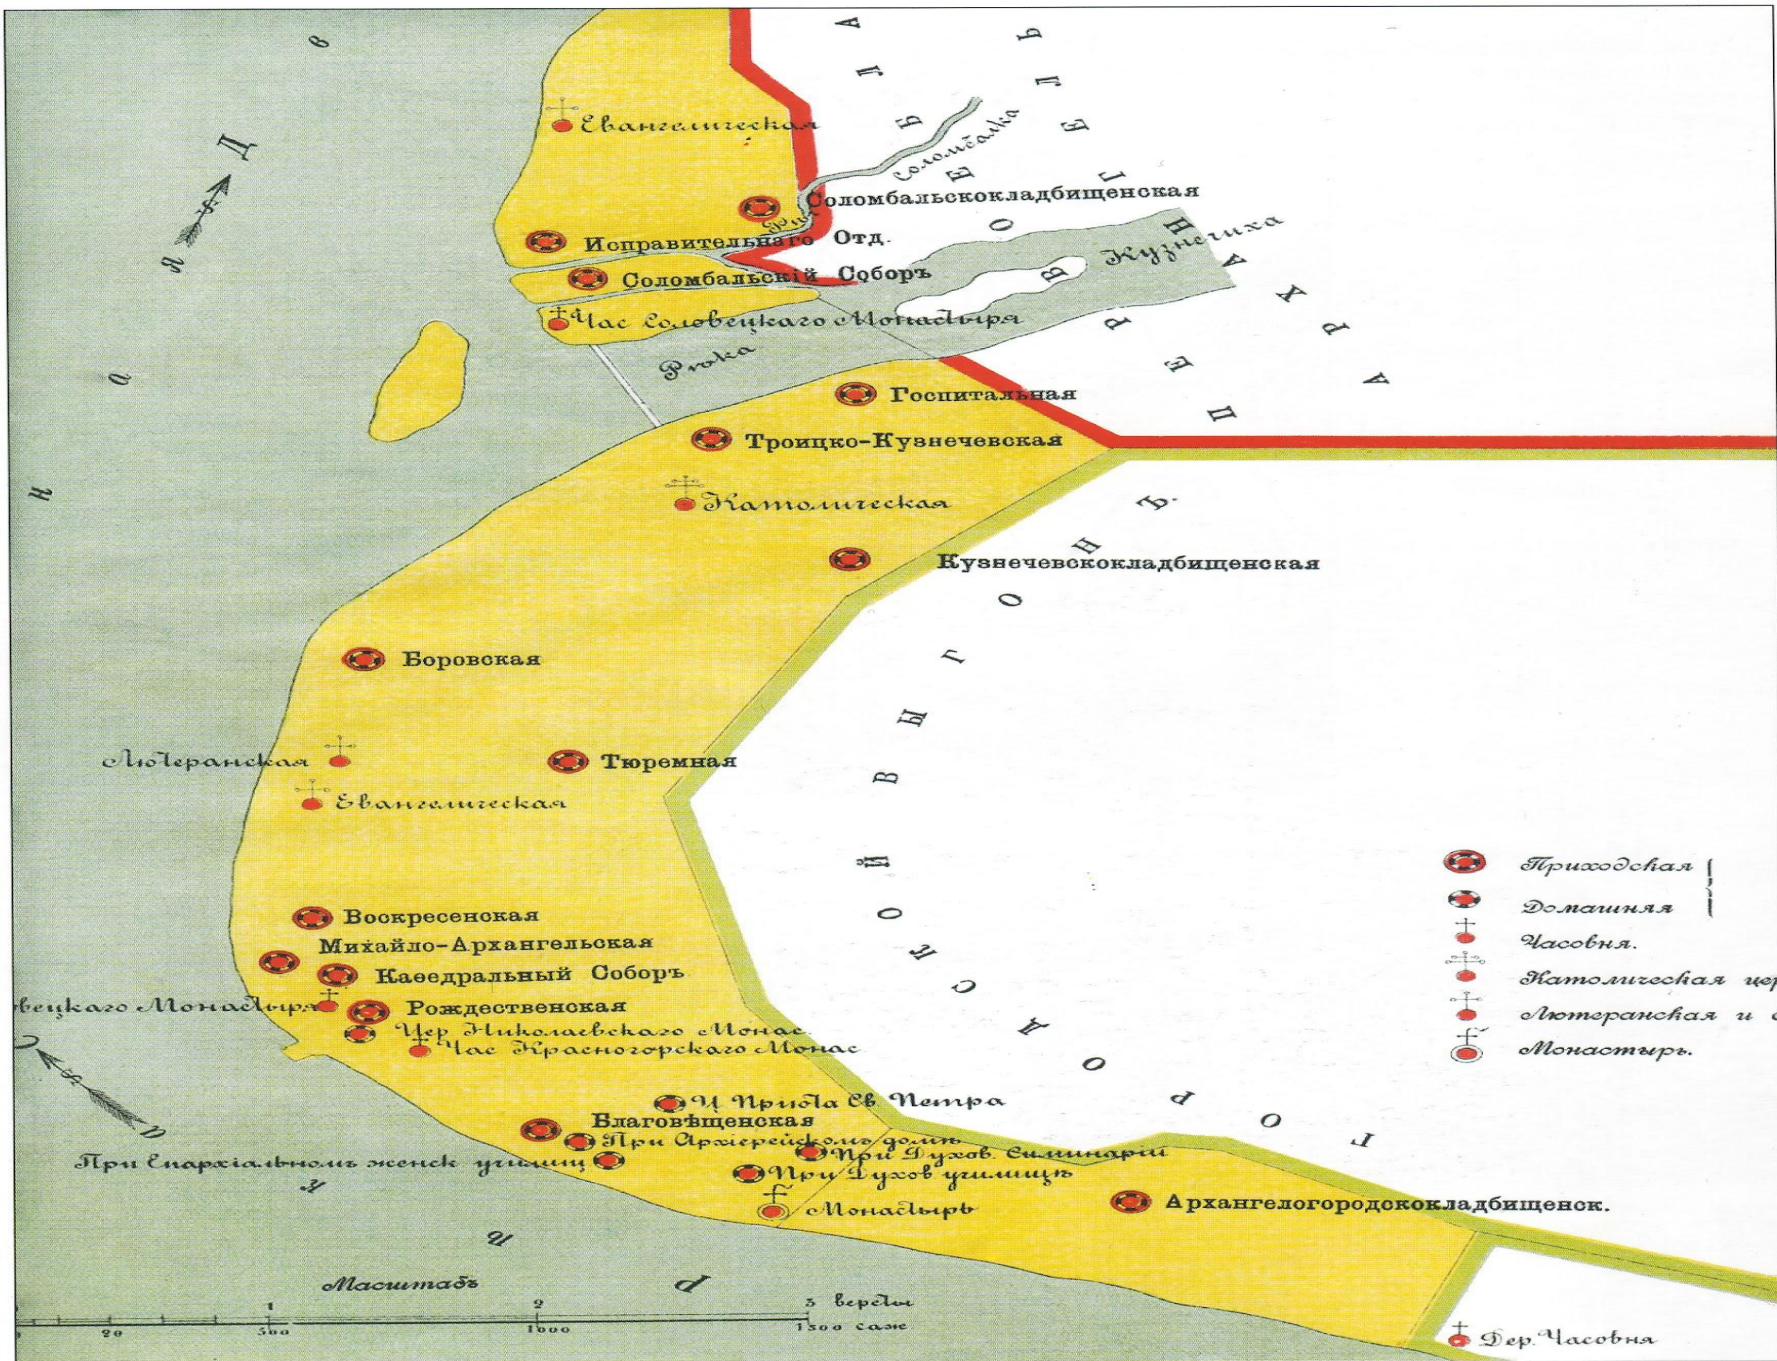

KASTEEL NOVE DWINKO.

фасада Тобольской

Свято-Троицкая церковь. Южный фасад.

*Свято-Троицкая церковь.
Вид с юго-востока.*

*Свято-Троицкая церковь
Вид с юго-запада.*

Полковое знамя
холмогорских стрельцов.
1696 г.