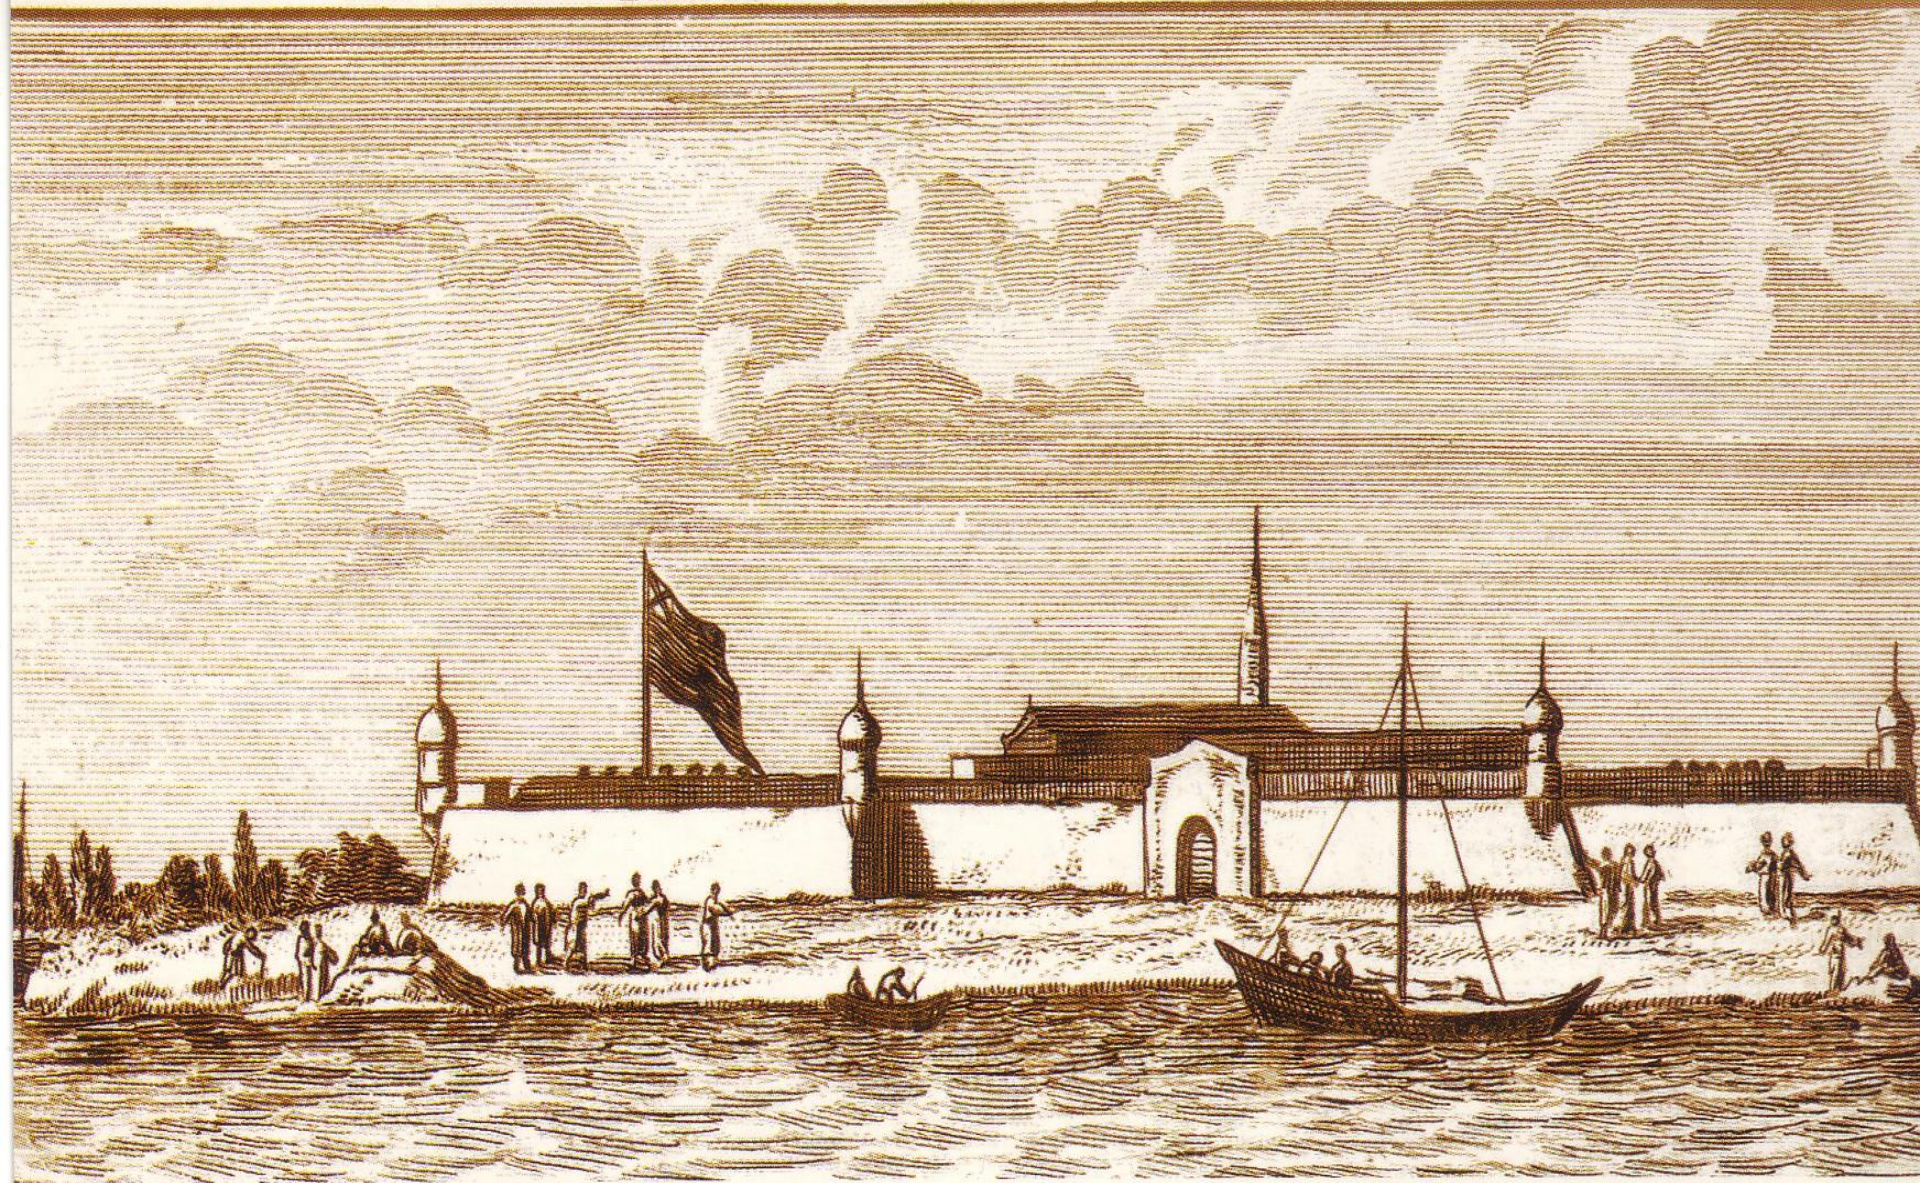

KASTEEL NOVE DWINKO.

фасада Тобольской

*Свято-Троицкая церковь. Южный фасад.*

*Свято-Троицкая церковь.  
Вид с юго-востока.*

*Свято-Троицкая церковь  
Вид с юго-запада.*

Полковое знамя холмогорских стрельцов. 1696 г.  
(оборотная сторона)