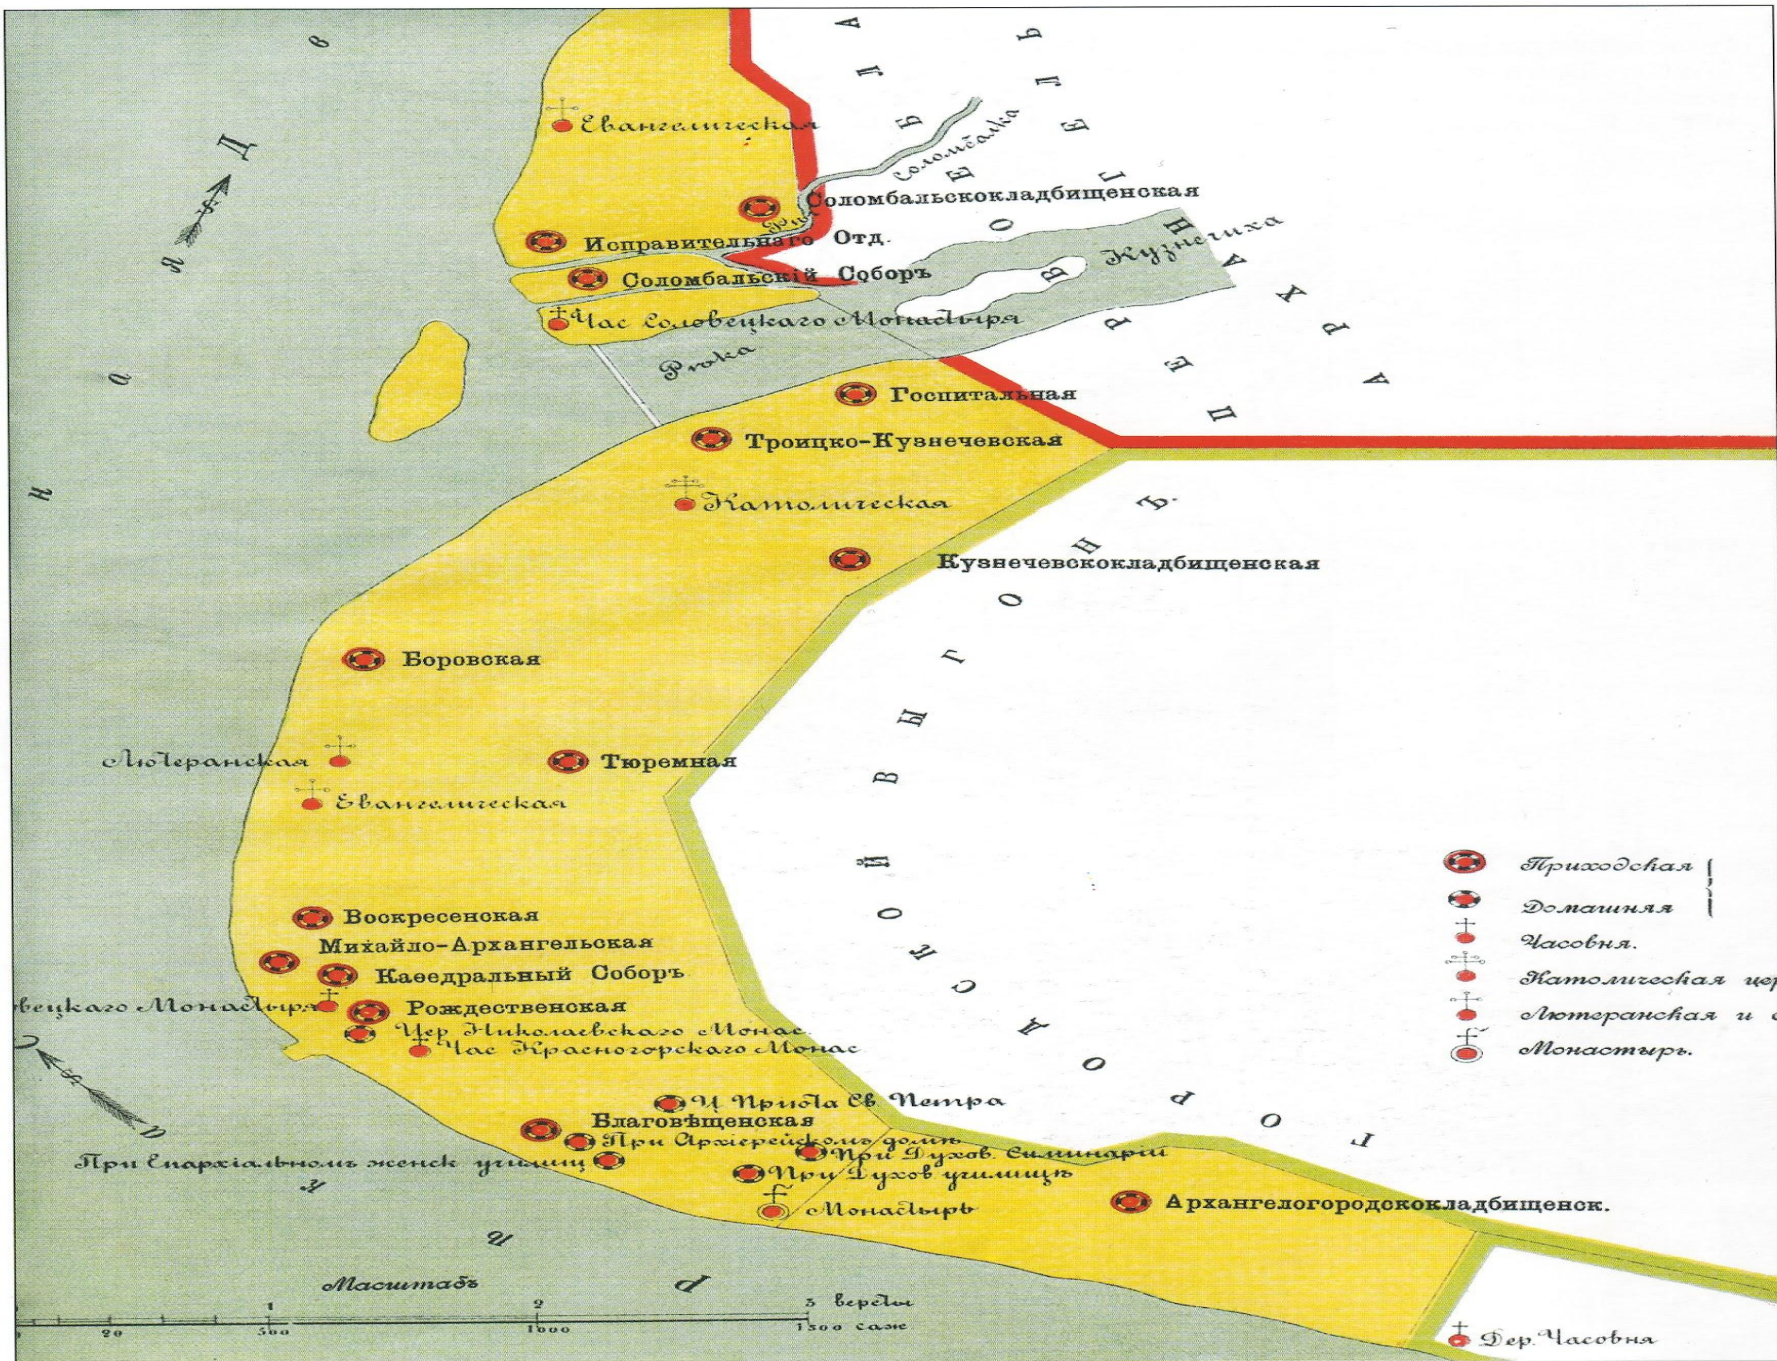

KASTEEL NOVE DWINKO.

фасада Тобольской

*Свято-Троицкая церковь. Южный фасад.*

*Свято-Троицкая церковь.  
Вид с юго-востока.*

*Свято-Троицкая церковь  
Вид с юго-запада.*

Полковое знамя холмогорских стрельцов. 1696 г.  
(оборотная сторона)

Хоругвь холмогорского  
полка. Кон. XVII в.

Хоругвь холмогорского полка. Кон. XVII в.  
(оборотная сторона)

F

L

JERUSALEM