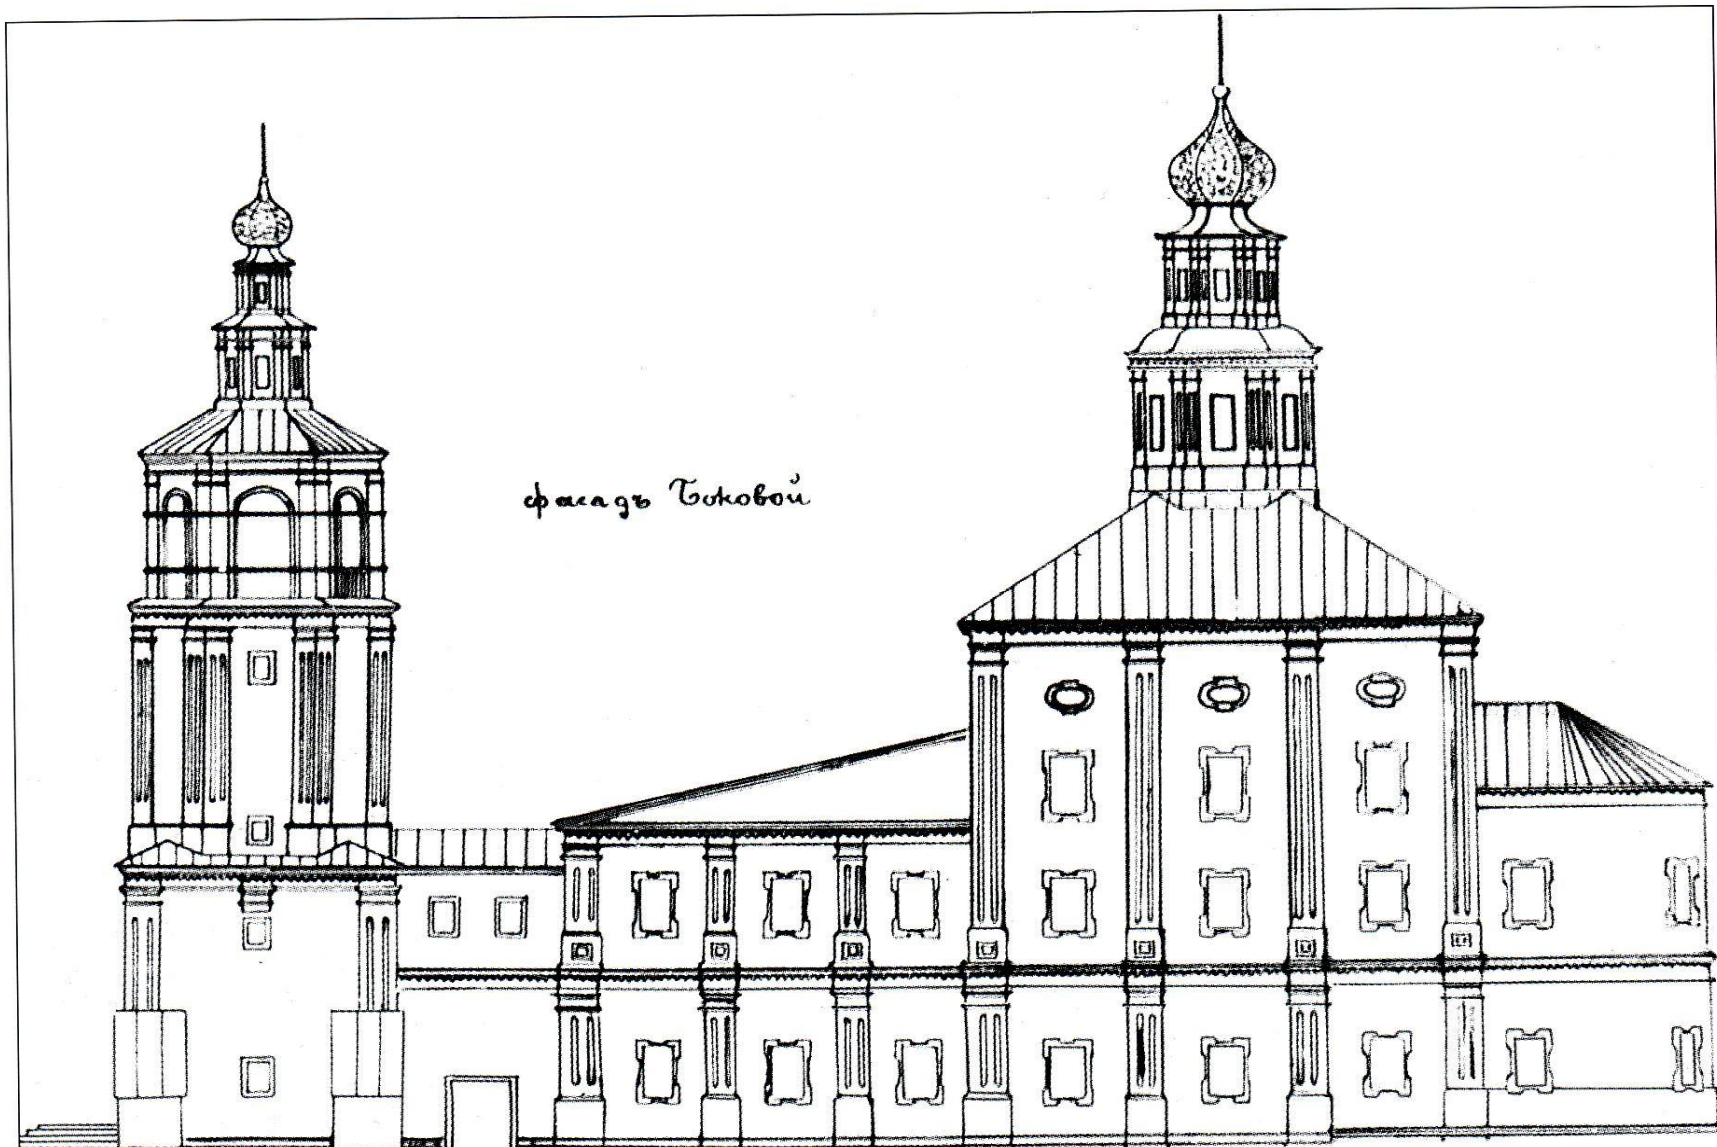

KASTEEL NOVE DWINKO.

фасада Тобольской

Свято-Троицкая церковь. Южный фасад.

*Свято-Троицкая церковь.
Вид с юго-востока.*

*Свято-Троицкая церковь
Вид с юго-запада.*

Полковое знамя
холмогорских стрельцов.
1696 г.