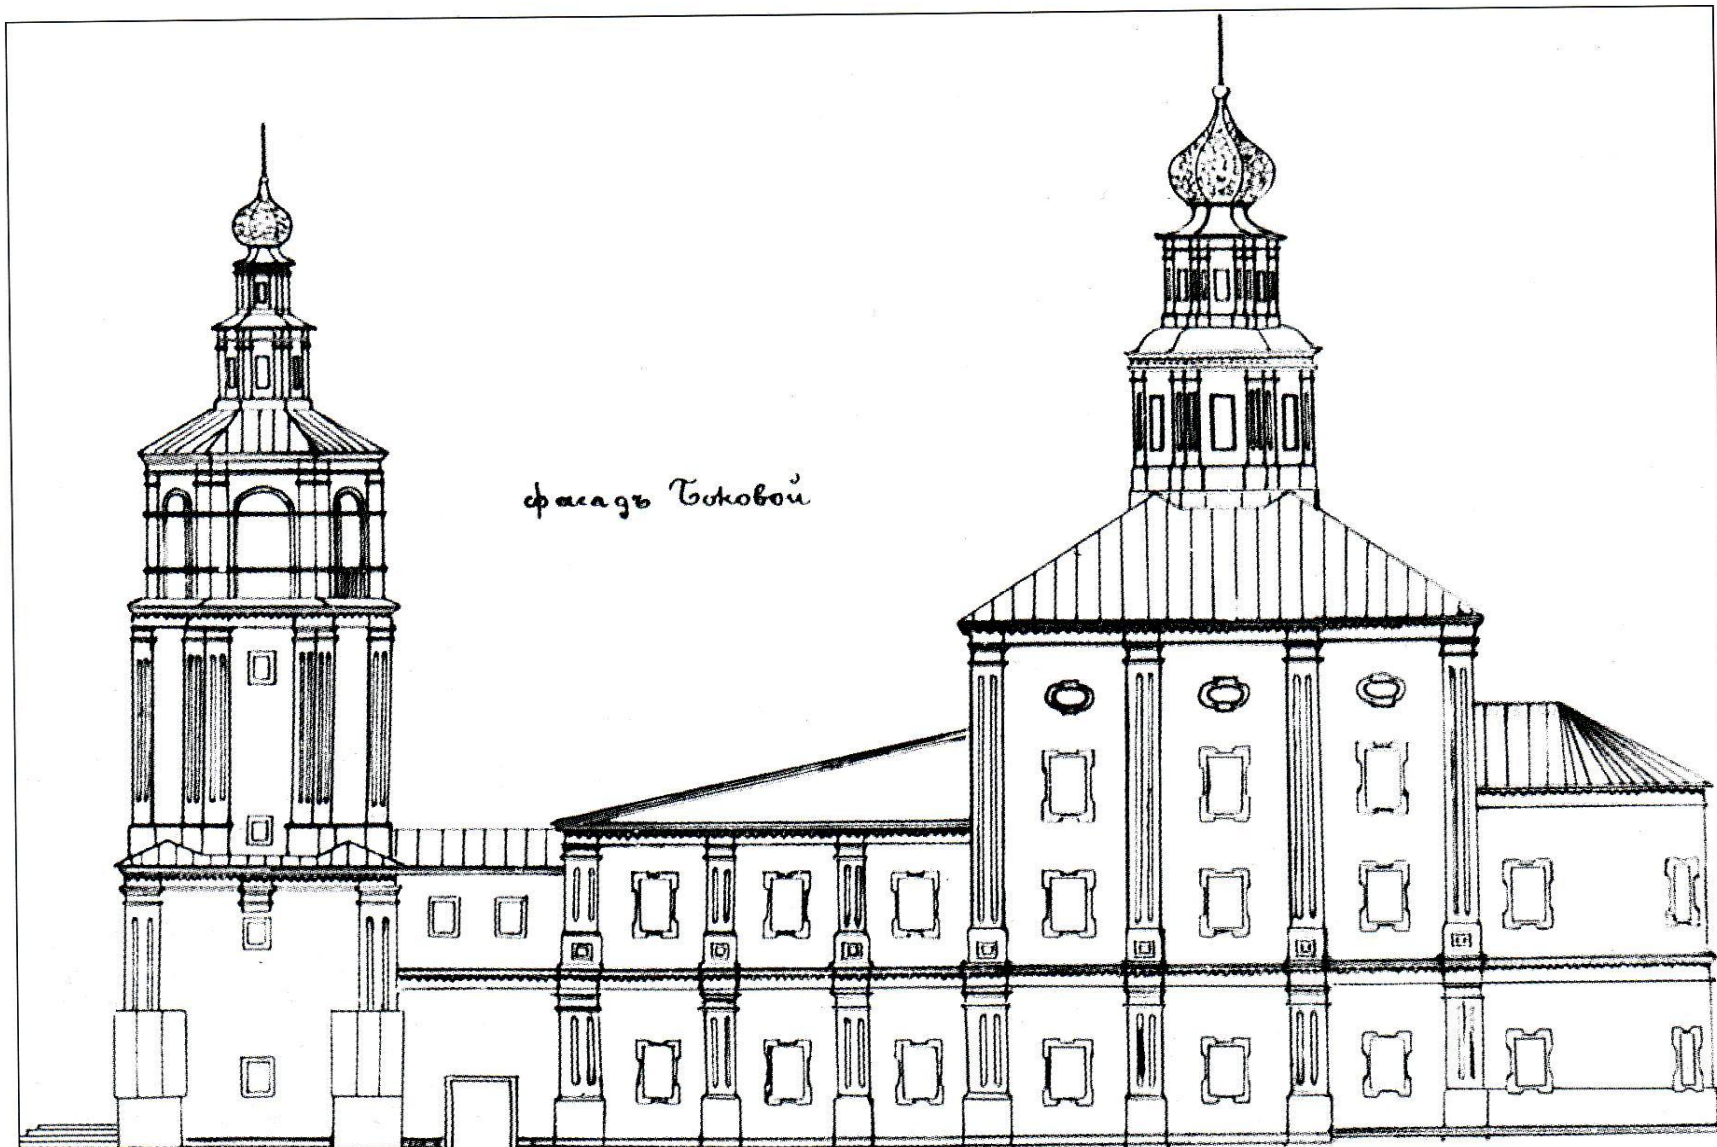

KASTEEL NOVE DWINKO.

фасада Тобольской

*Свято-Троицкая церковь. Южный фасад.*

*Свято-Троицкая церковь.  
Вид с юго-востока.*

*Свято-Троицкая церковь  
Вид с юго-запада.*

Полковое знамя холмогорских стрельцов. 1696 г.  
(оборотная сторона)

Хоругвь холмогорского  
полка. Кон. XVII в.

Хоругвь холмогорского полка. Кон. XVII в.  
(оборотная сторона)

F

L

JERUSALEM