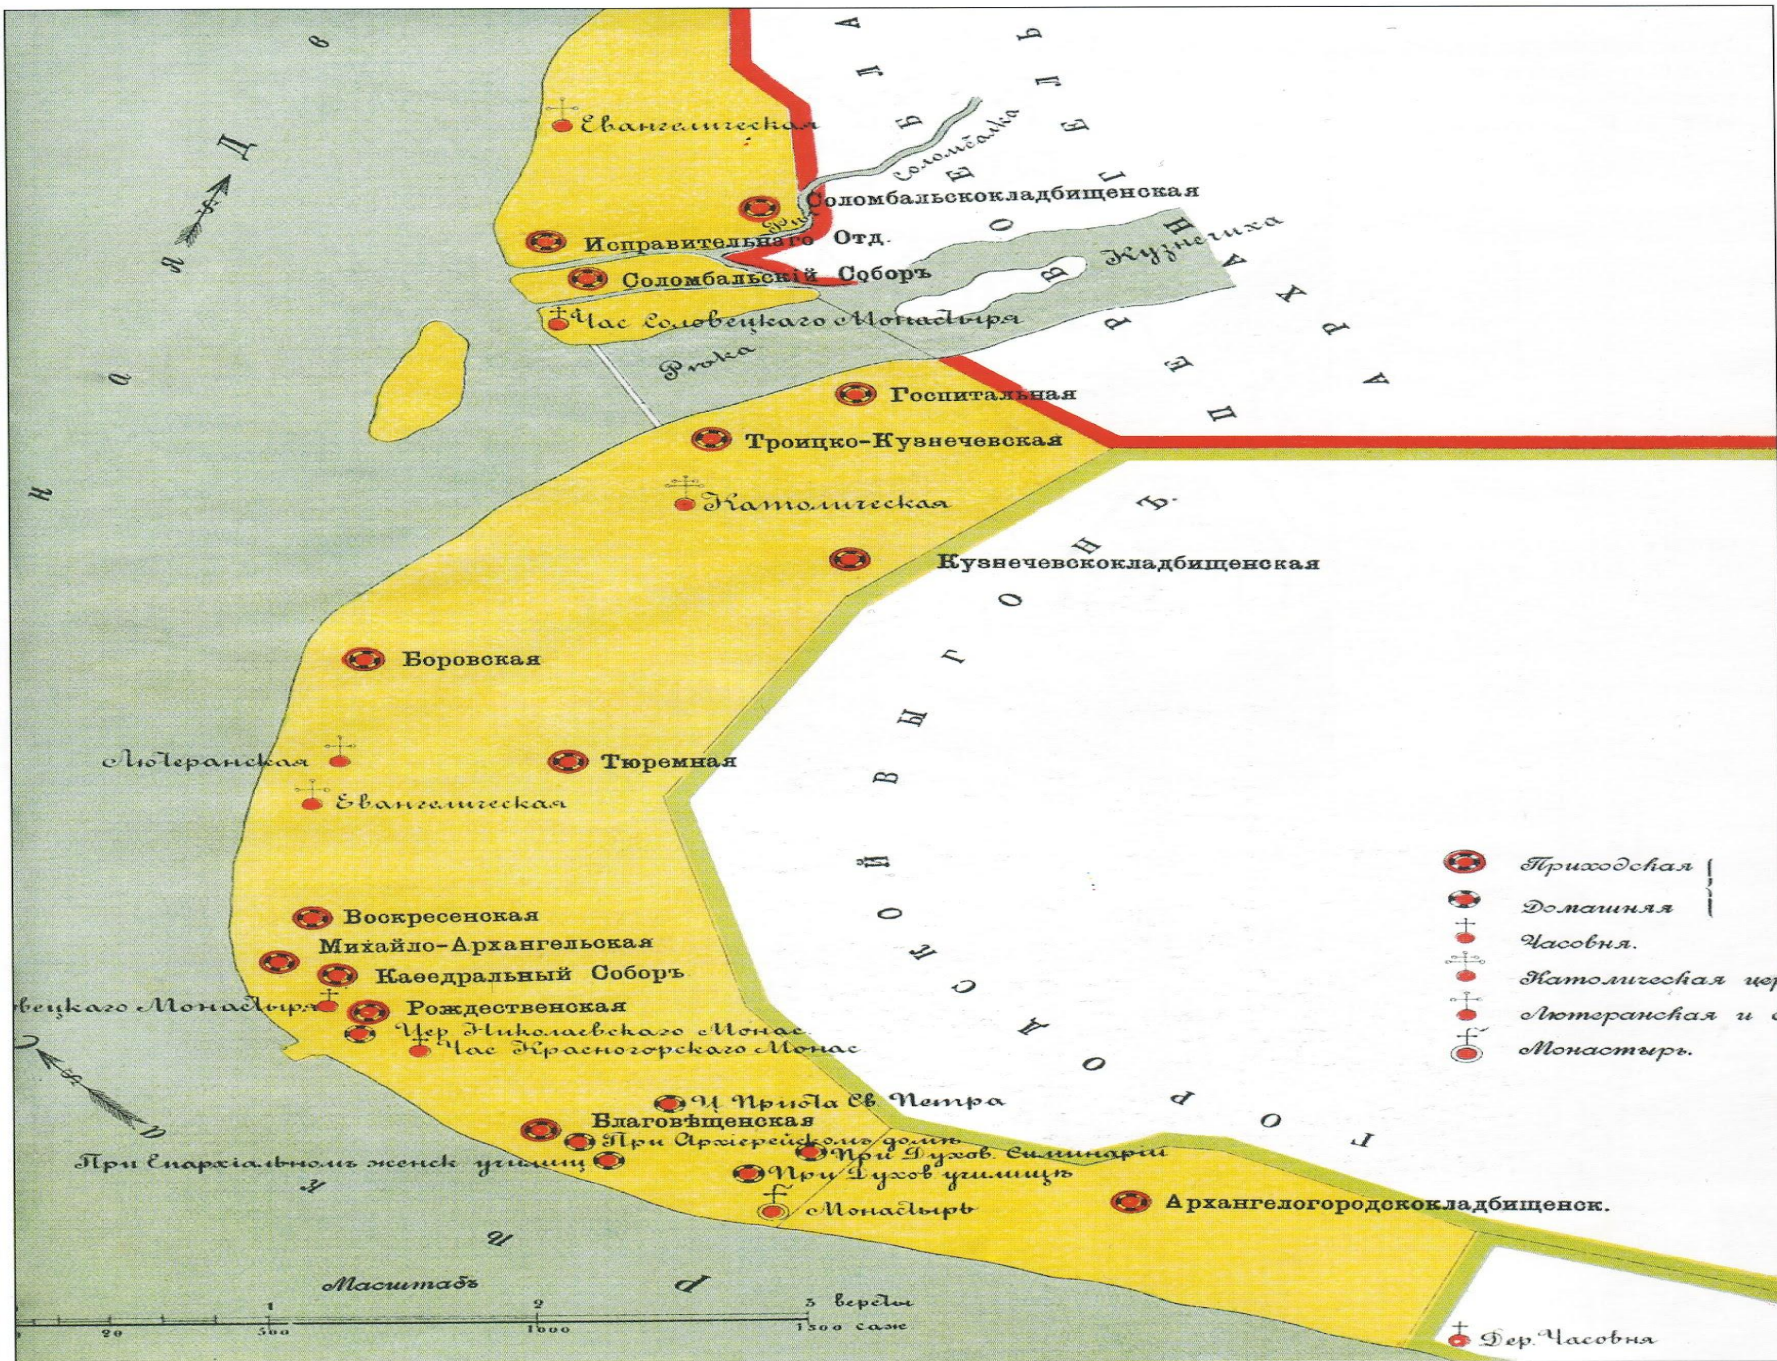

Устье Северной Двины с указанием мест размещения укреплений на 1757 г.

KASTEEL NOVE DWINKO.

фасада Тихоновой

Свято-Троицкая церковь. Южный фасад.

*Свято-Троицкая церковь.
Вид с юго-востока.*

*Свято-Троицкая церковь
Вид с юго-запада.*