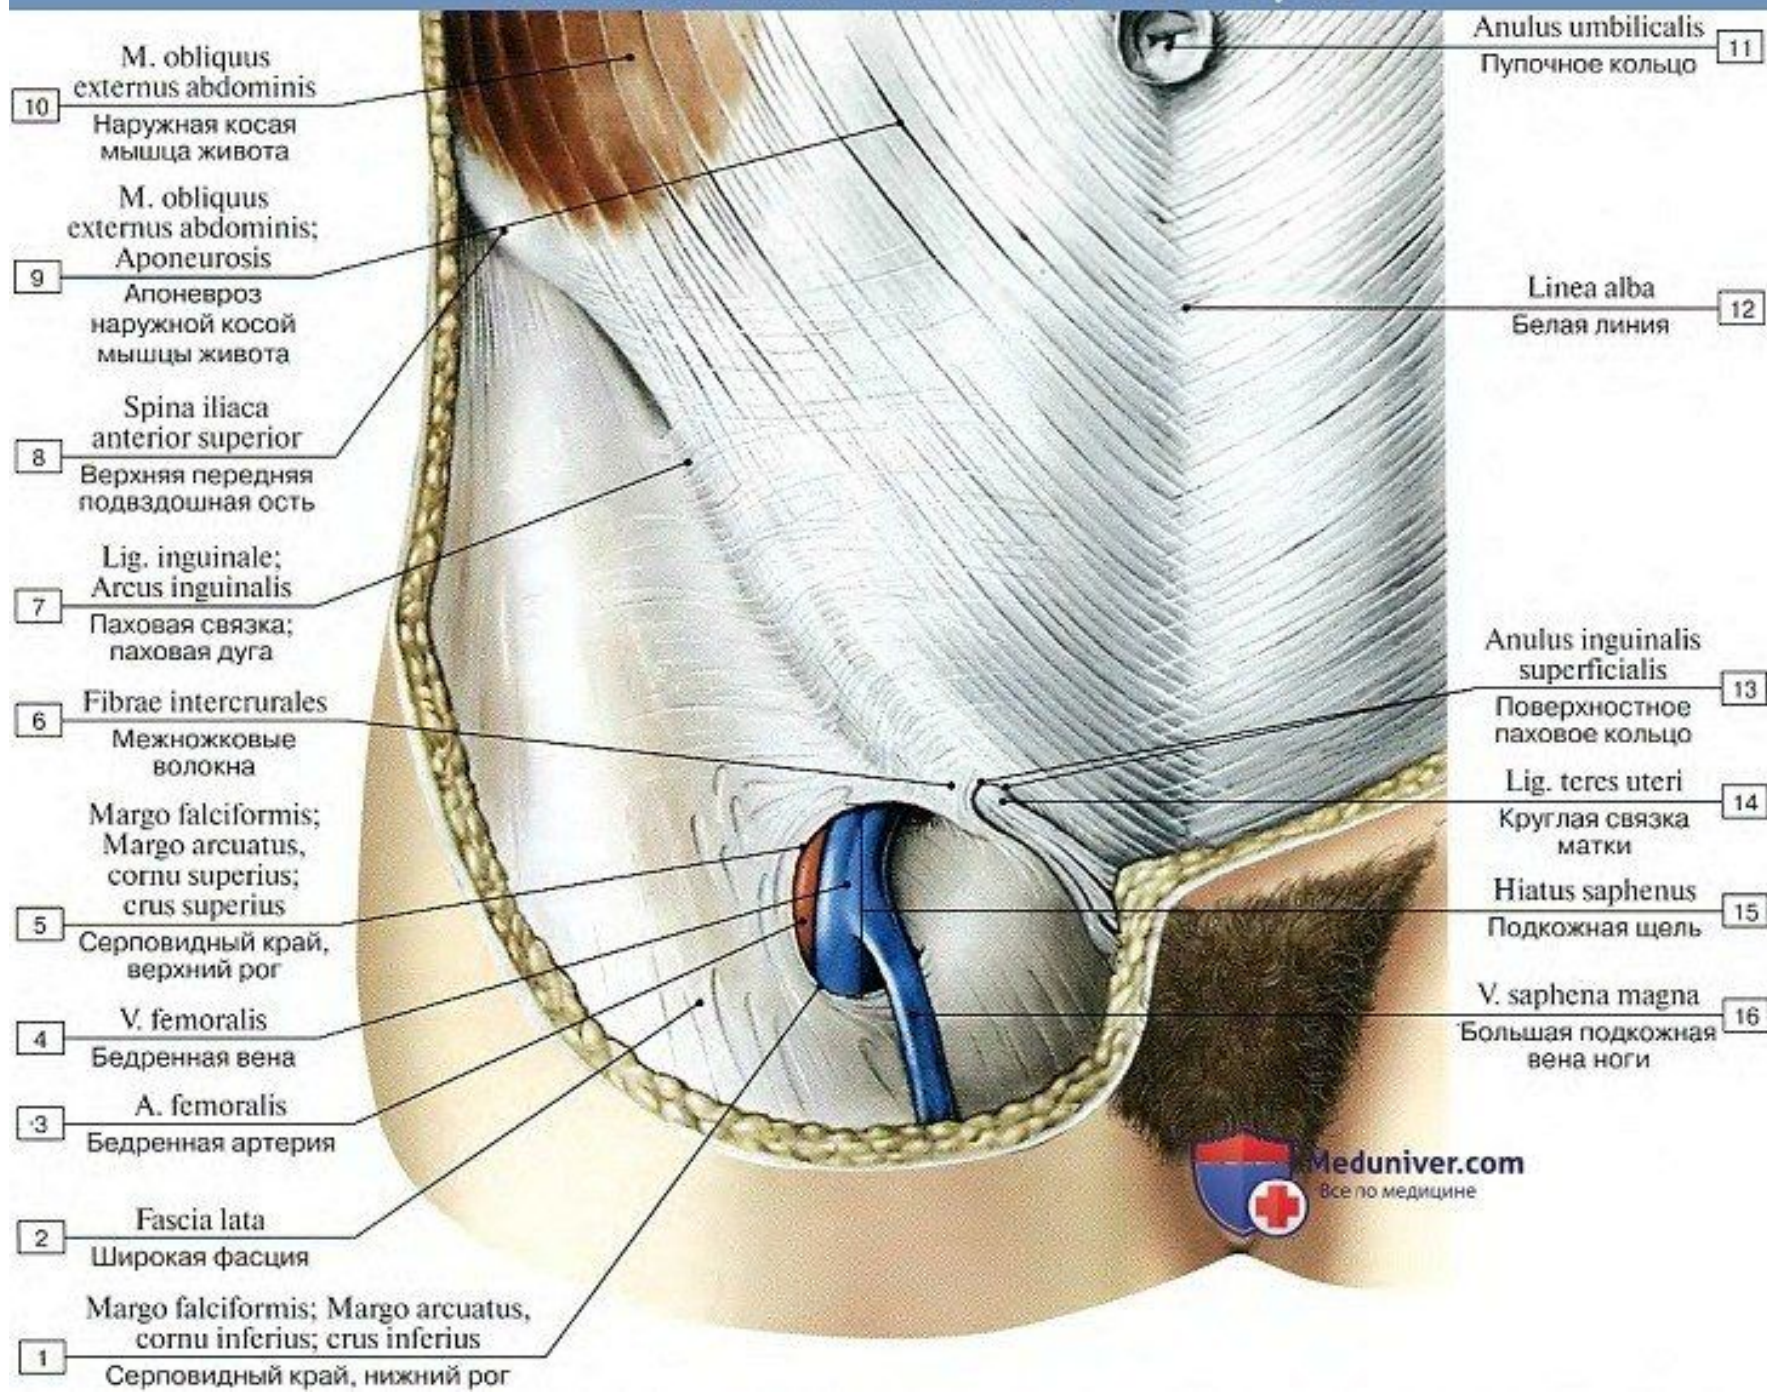

Паховый канал женщины, вид спереди

10 M. obliquus externus abdominis
Наружная косая мышца живота

9 M. obliquus externus abdominis; Aponeurosis
Апоневроз наружной косой мышцы живота

8 Spina iliaca anterior superior
Верхняя передняя подвздошная ость

7 Lig. inguinale; Arcus inguinalis
Паховая связка; паховая дуга

6 Fibrae intercrurales
Межжюковые волокна

5 Margo falciformis; Margo arcuatus, cornu superius; crus superius
Серповидный край, верхний рог

4 V. femoralis
Бедренная вена

3 A. femoralis
Бедренная артерия

2 Fascia lata
Широкая фасция

1 Margo falciformis; Margo arcuatus, cornu inferius; crus inferius
Серповидный край, нижний рог

Anulus umbilicalis
Пупочное кольцо 11

Linea alba
Белая линия 12

Anulus inguinalis superficialis
13

Поверхностное паховое кольцо

Lig. teres uteri
14

Круглая связка матки

Hiatus saphenus
15

Подкожная щель

V. saphena magna
16

Большая подкожная вена ноги