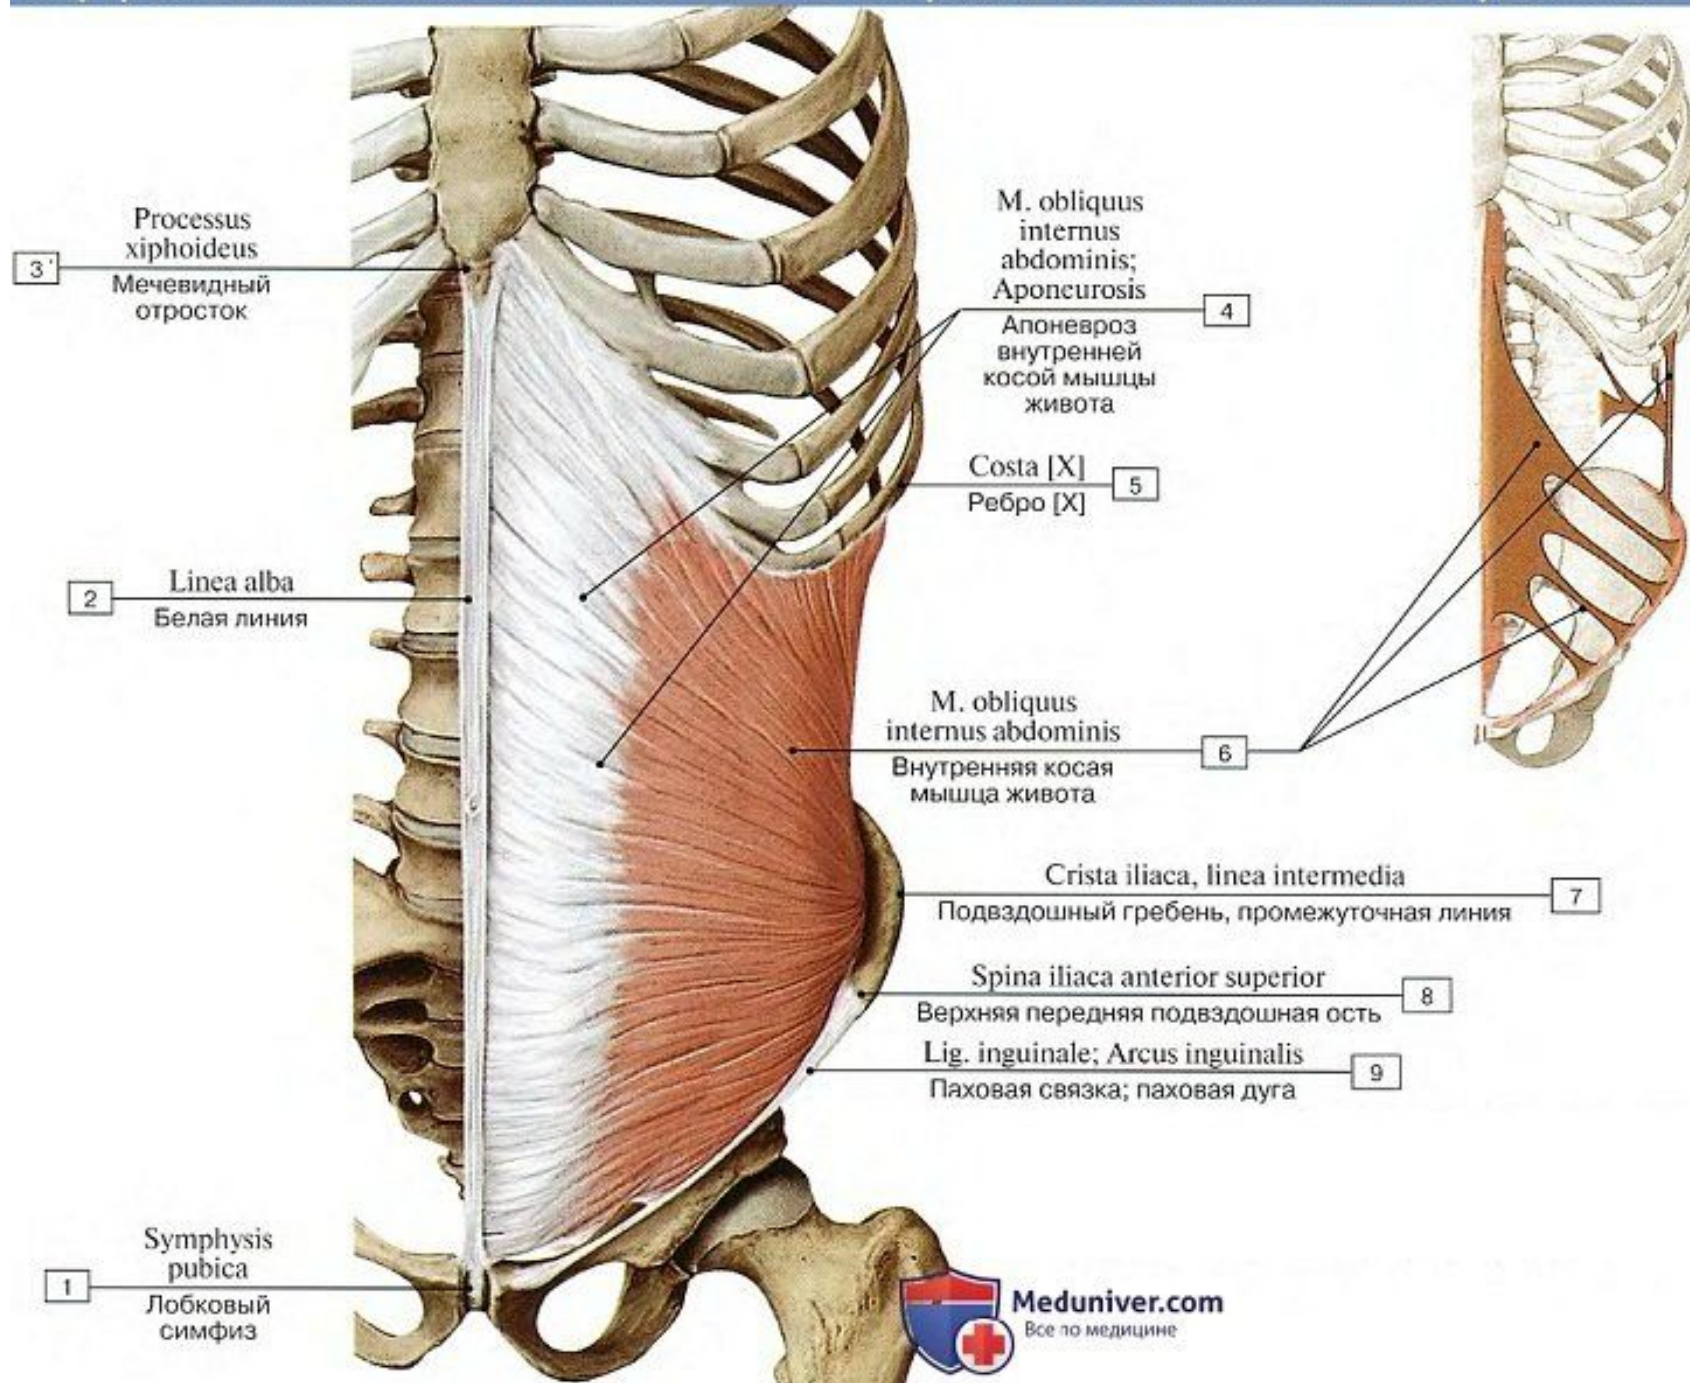

Внутренняя косая мышца живота, вид спереди, остальные мышцы удалены