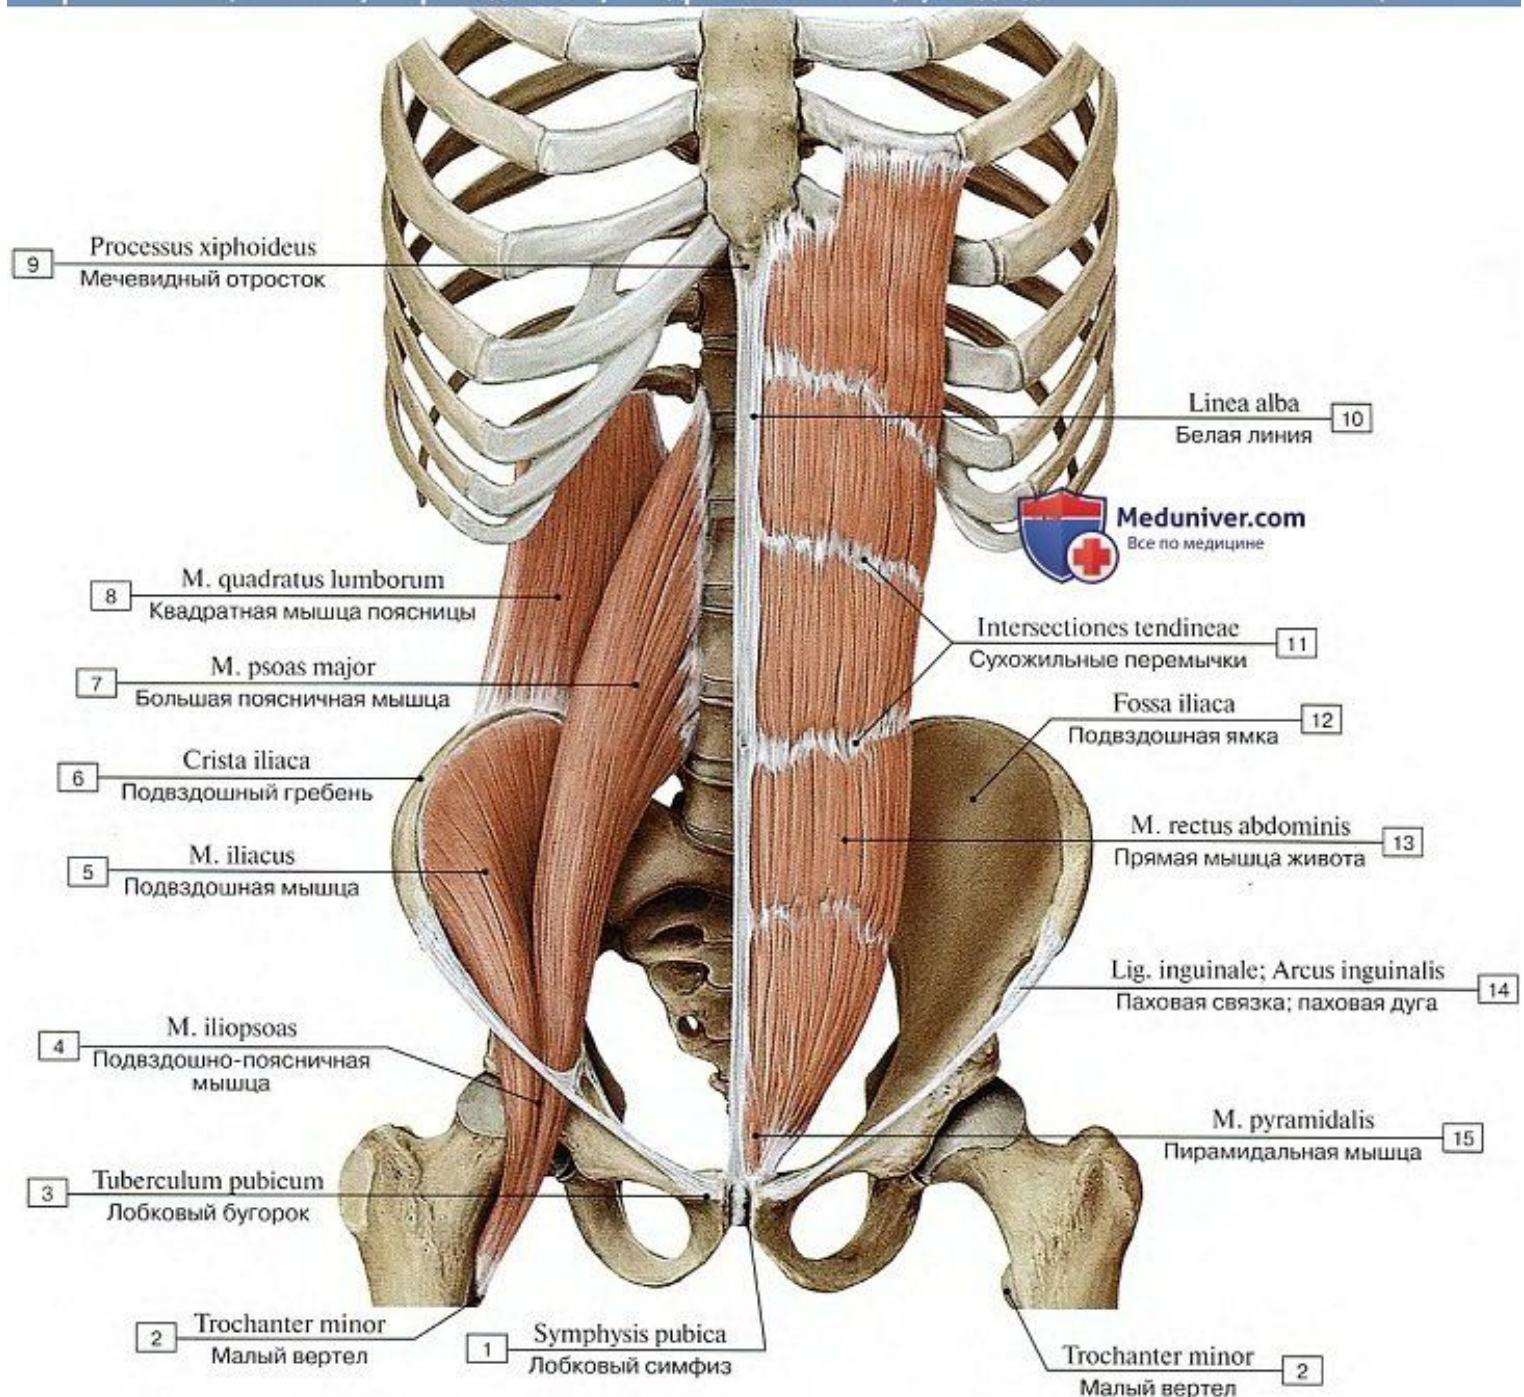

Горизонтальные распилы брюшной стенки

Внутренняя косая мышца живота, вид спереди, остальные мышцы удалены

Поперечная мышца живота, вид спереди, все остальные мышцы удалены

Направления волокон мышц стенок живота