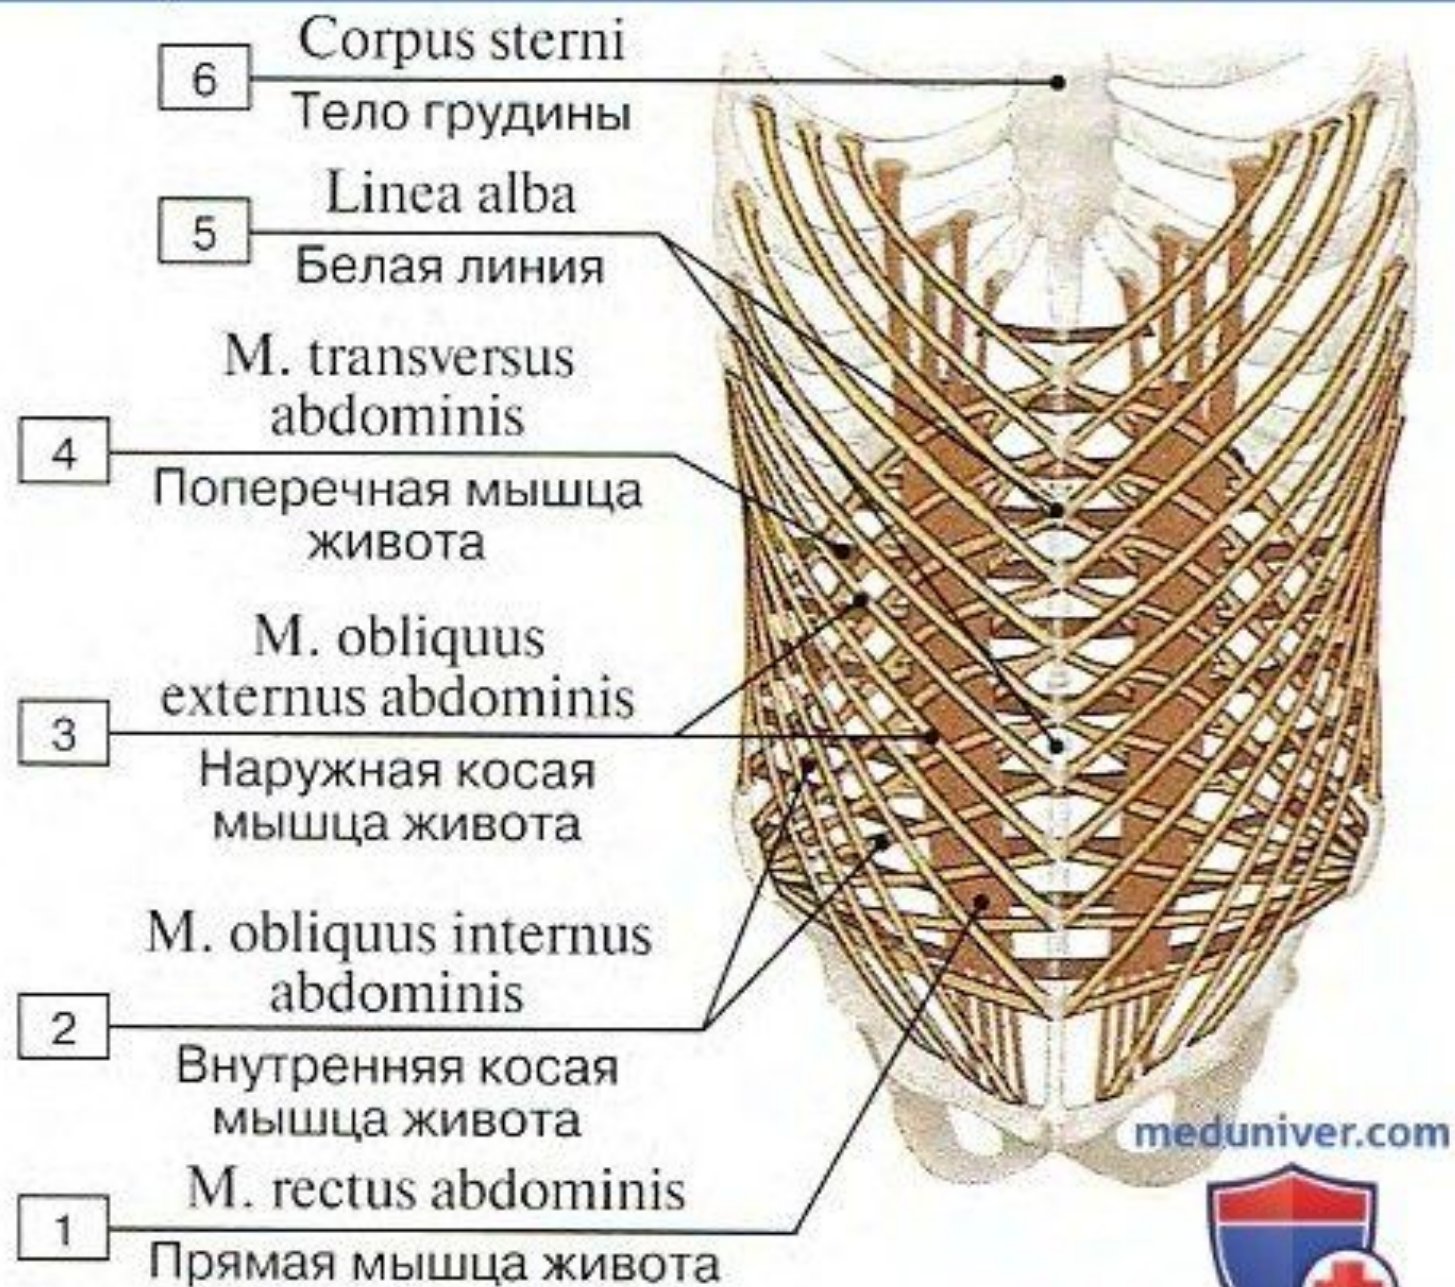

Горизонтальные распилы брюшной стенки

Внутренняя косая мышца живота, вид спереди, остальные мышцы удалены

Поперечная мышца живота, вид спереди, все остальные мышцы удалены

Направления волокон мышц стенок живота