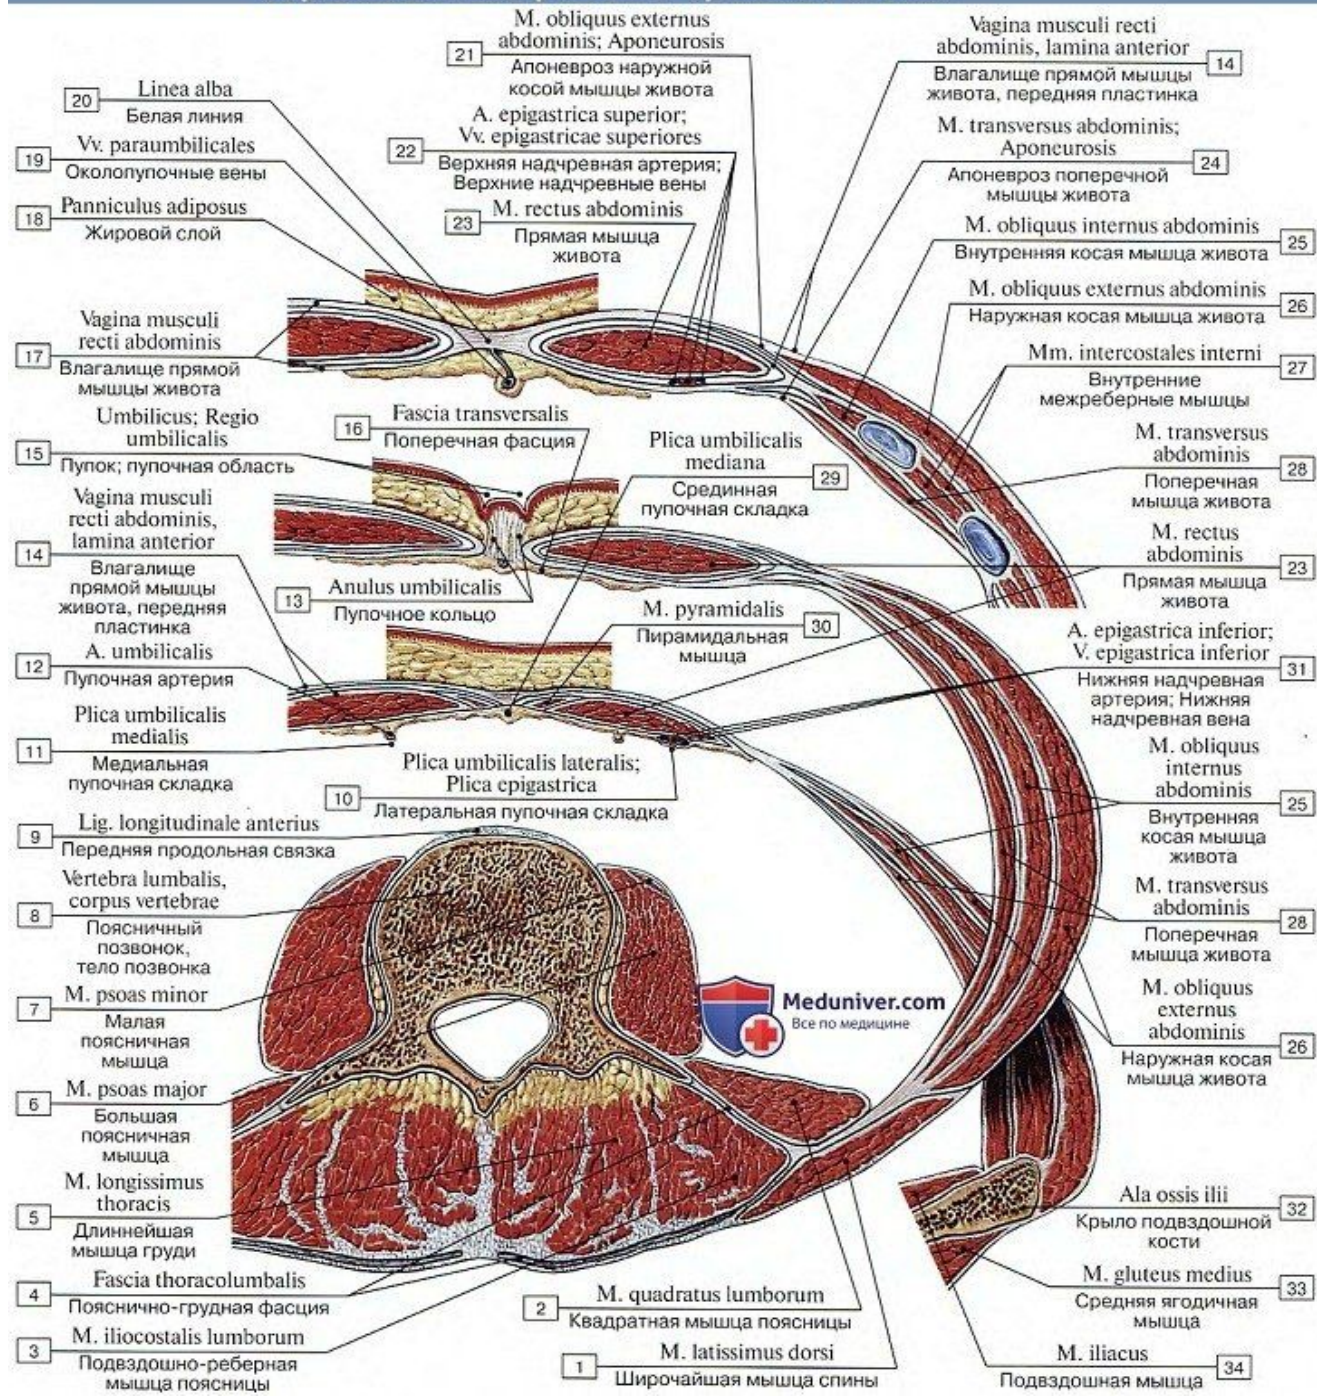

Горизонтальные распилы брюшной стенки