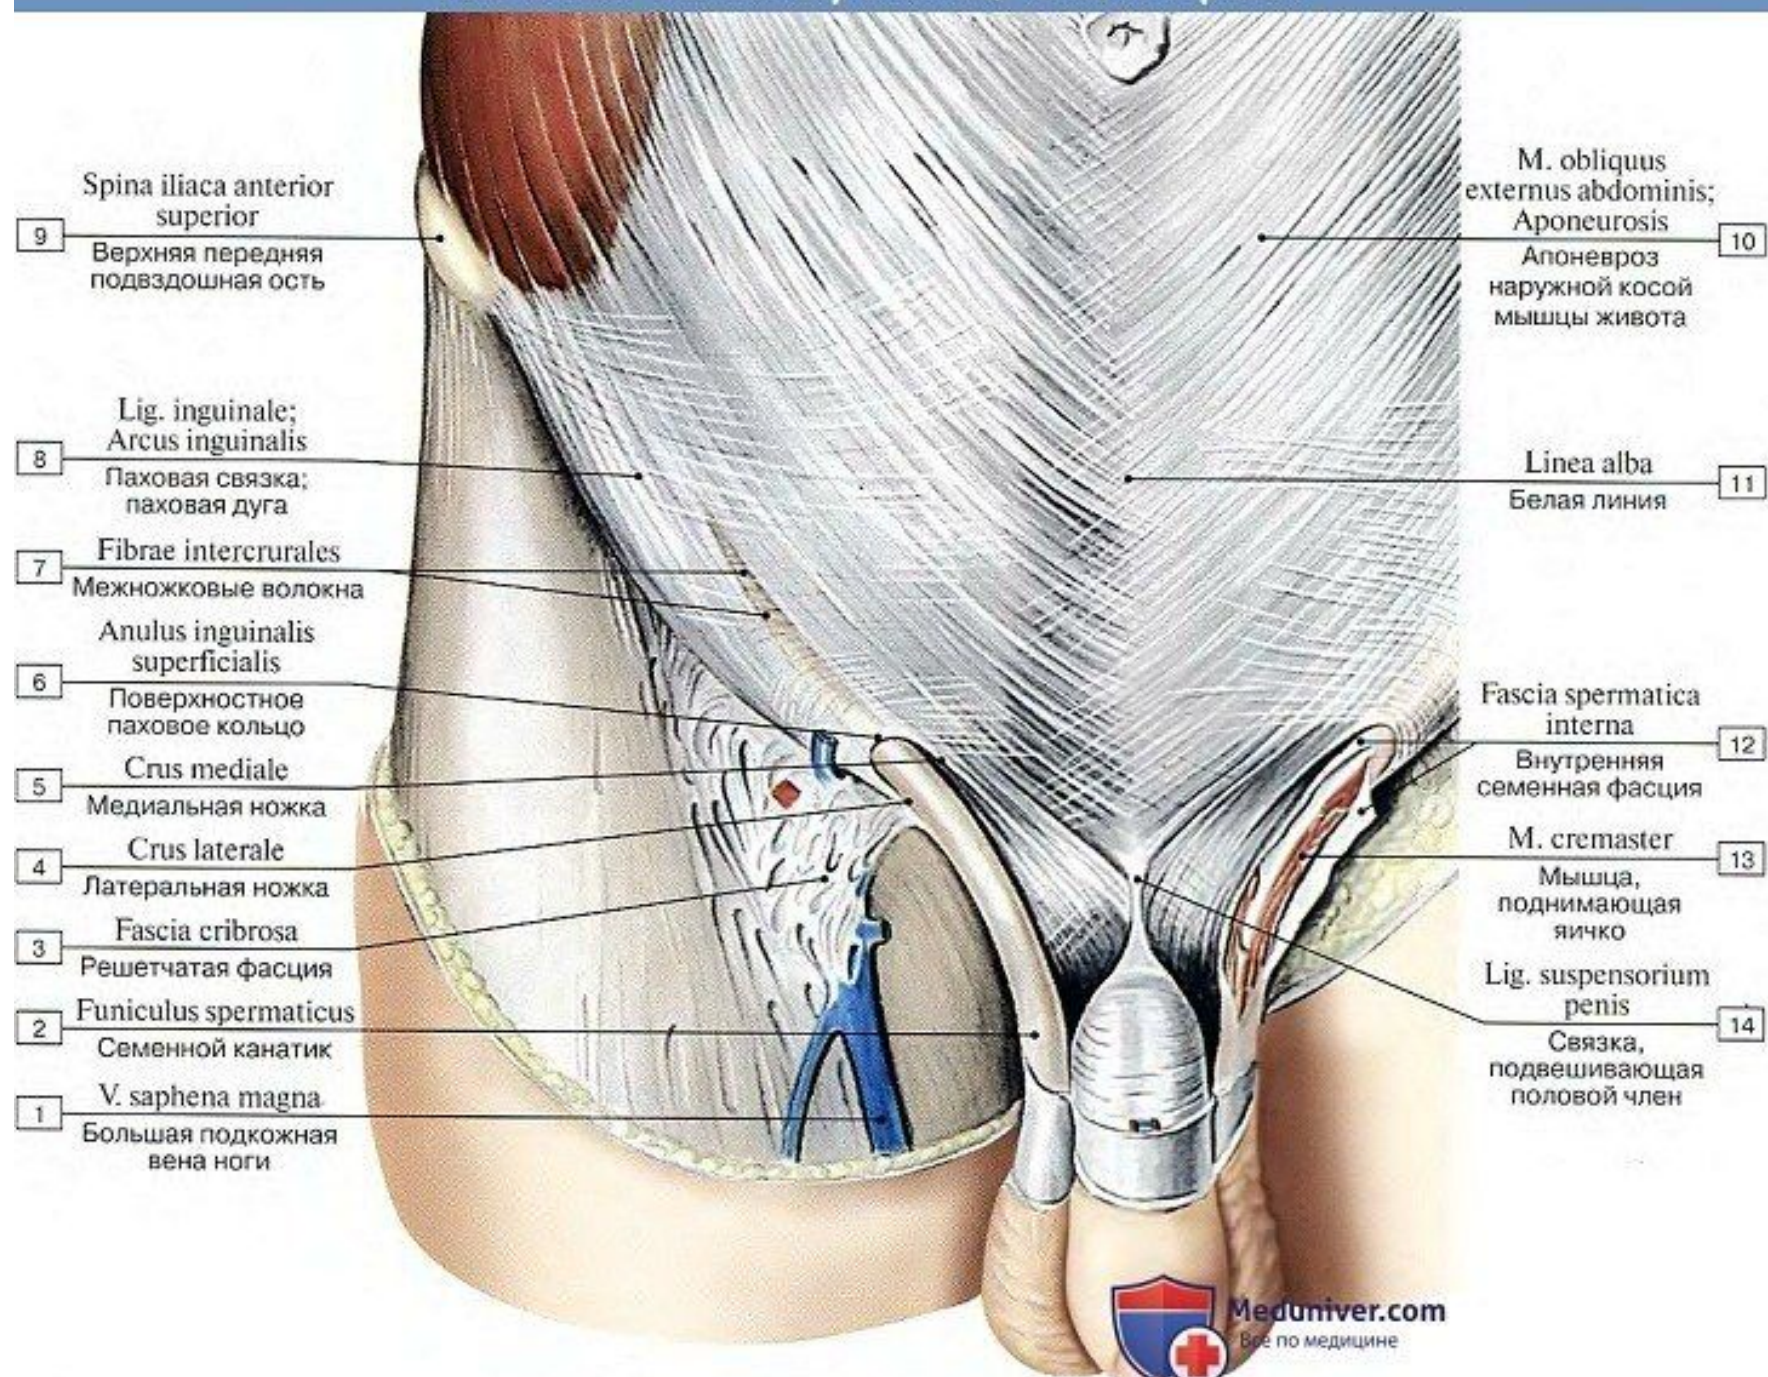

Паховый канал мужчины, вид спереди