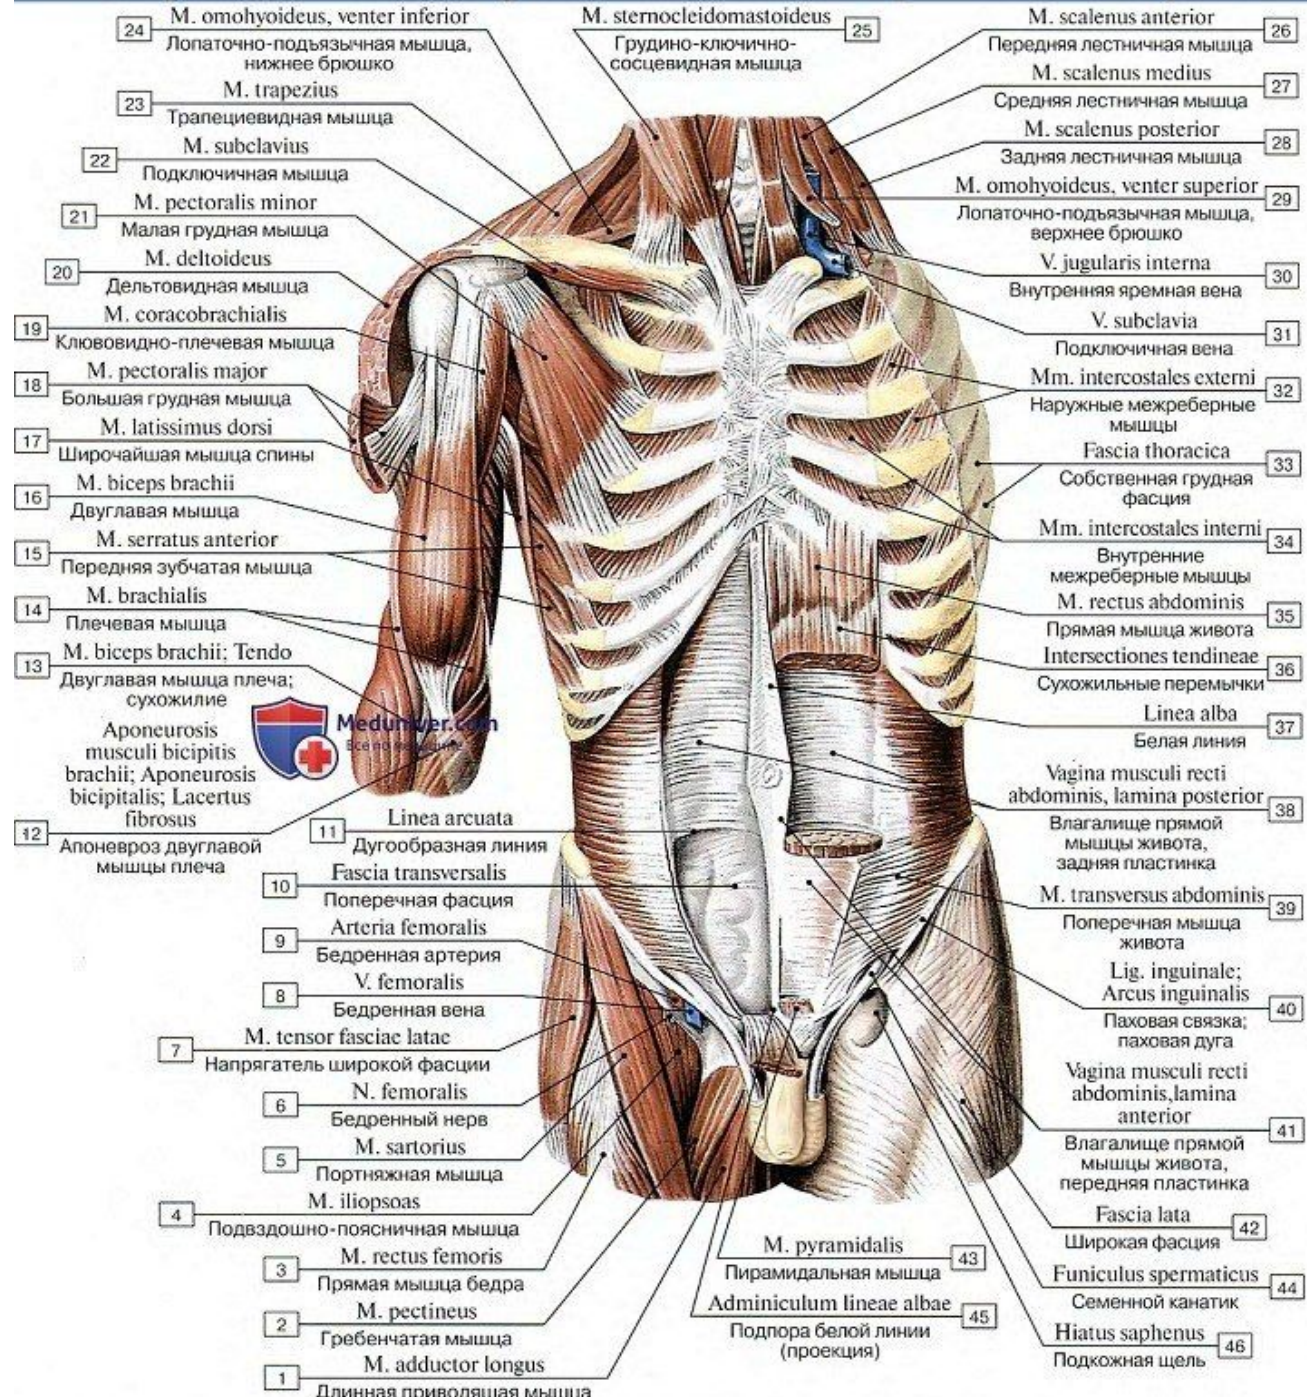

Мышцы туловища и влагалище прямой мышцы живота, поверхностные мышцы удалены

- 24 M. omohyoideus, venter inferior
  Лопаточно-подъязычная мышца, нижнее брюшко
- 23 M. trapezius
  Трапециевидная мышца
- 22 M. subclavius
  Подключичная мышца
- 21 M. pectoralis minor
  Малая грудная мышца
- 20 M. deltoideus
  Дельтовидная мышца
- 19 M. coracobrachialis
  Клювовидно-плечевая мышца
- 18 M. pectoralis major
  Большая грудная мышца
- 17 M. latissimus dorsi
  Широчайшая мышца спины
- 16 M. biceps brachii
  Двуглавая мышца
- 15 M. serratus anterior
  Передняя зубчатая мышца
- 14 M. brachialis
  Плечевая мышца
- 13 M. biceps brachii: Tendo
  Двуглавая мышца плеча; сухожилие
- 12 Aponurosis musculi bicipitis brachii; Aponurosis bicipitalis; Lacertus fibrosus
  Апоневроз двуглавой мышцы плеча
- 11 Linea arcuata
  Дугообразная линия
- 10 Fascia transversalis
  Поперечная фасция
- 9 Arteria femoralis
  Бедренная артерия
- 8 V. femoralis
  Бедренная вена
- 7 M. tensor fasciae latae
  Напрягатель широкой фасции
- 6 N. femoralis
  Бедренный нерв
- 5 M. sartorius
  Портняжная мышца
- 4 M. iliopsoas
  Подвздошно-поясничная мышца
- 3 M. rectus femoris
  Прямая мышца бедра
- 2 M. pectineus
  Гребенчатая мышца
- 1 M. adductor longus
  Длинная приводящая мышца

- M. sternocleidomastoideus
  Грудно-ключично-сосцевидная мышца
- 25
- M. pyramidalis
  Пирамидальная мышца
- 43
- Adminiculum lineae albae
  Подпора белой линии (проекция)
- 45

- M. scalenus anterior
  Передняя лестничная мышца
- 26
- M. scalenus medius
  Средняя лестничная мышца
- 27
- M. scalenus posterior
  Задняя лестничная мышца
- 28
- M. omohyoideus, venter superior
  Лопаточно-подъязычная мышца, верхнее брюшко
- 29
- V. jugularis interna
  Внутренняя яремная вена
- 30
- V. subclavia
  Подключичная вена
- 31
- Mm. intercostales externi
  Наружные межреберные мышцы
- 32
- Fascia thoracica
  Собственная грудная фасция
- 33
- Mm. intercostales interni
  Внутренние межреберные мышцы
- 34
- M. rectus abdominis
  Прямая мышца живота
- 35
- Intersectiones tendineae
  Сухожильные перемычки
- 36
- Linea alba
  Белая линия
- 37
- Vagina musculi recti abdominis, lamina posterior
  Влагалище прямой мышцы живота, задняя пластинка
- 38
- M. transversus abdominis
  Поперечная мышца живота
- 39
- Lig. inguinale; Arcus inguinalis
  Паховая связка; паховая дуга
- 40
- Vagina musculi recti abdominis, lamina anterior
  Влагалище прямой мышцы живота, передняя пластинка
- 41
- Fascia lata
  Широкая фасция
- 42
- Funiculus spermaticus
  Семенной канатик
- 44
- Hiatus saphenus
  Подкожная щель
- 46