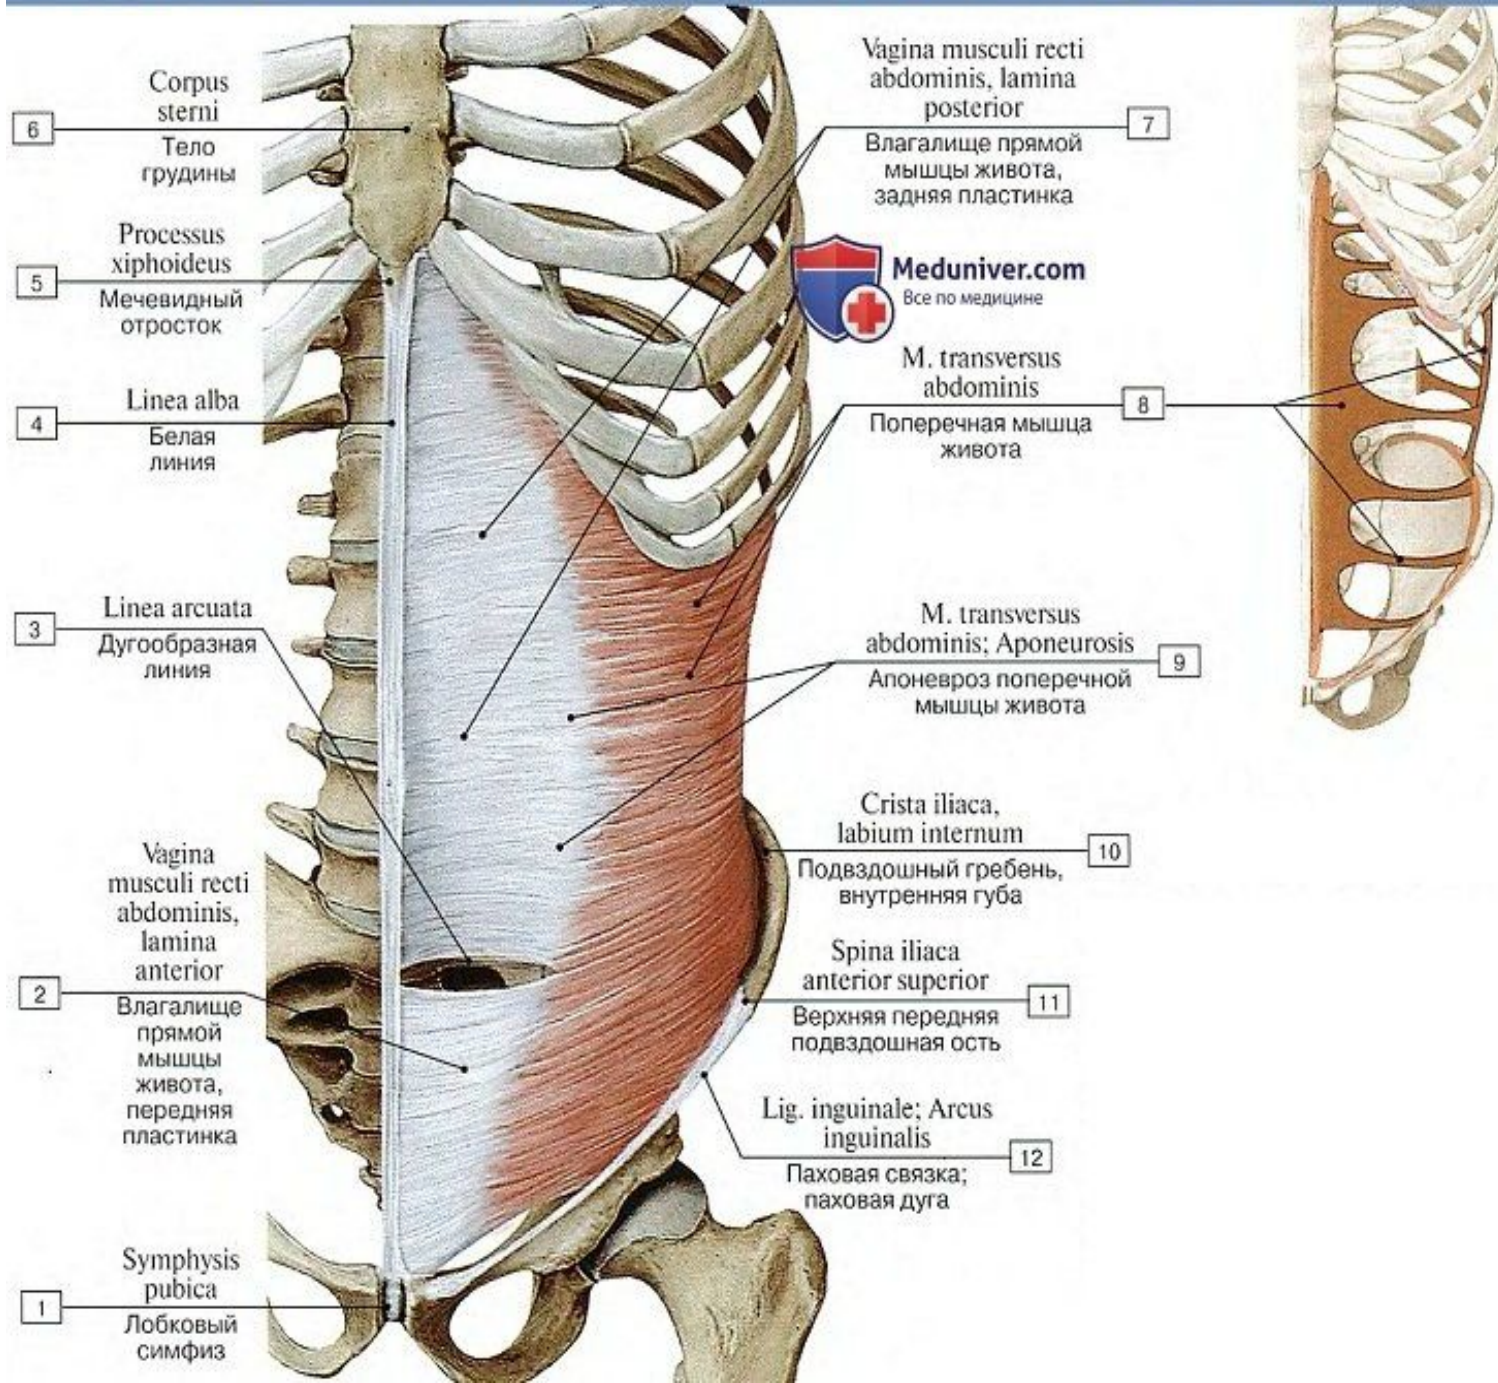

Поперечная мышца живота, вид спереди, все остальные мышцы удалены