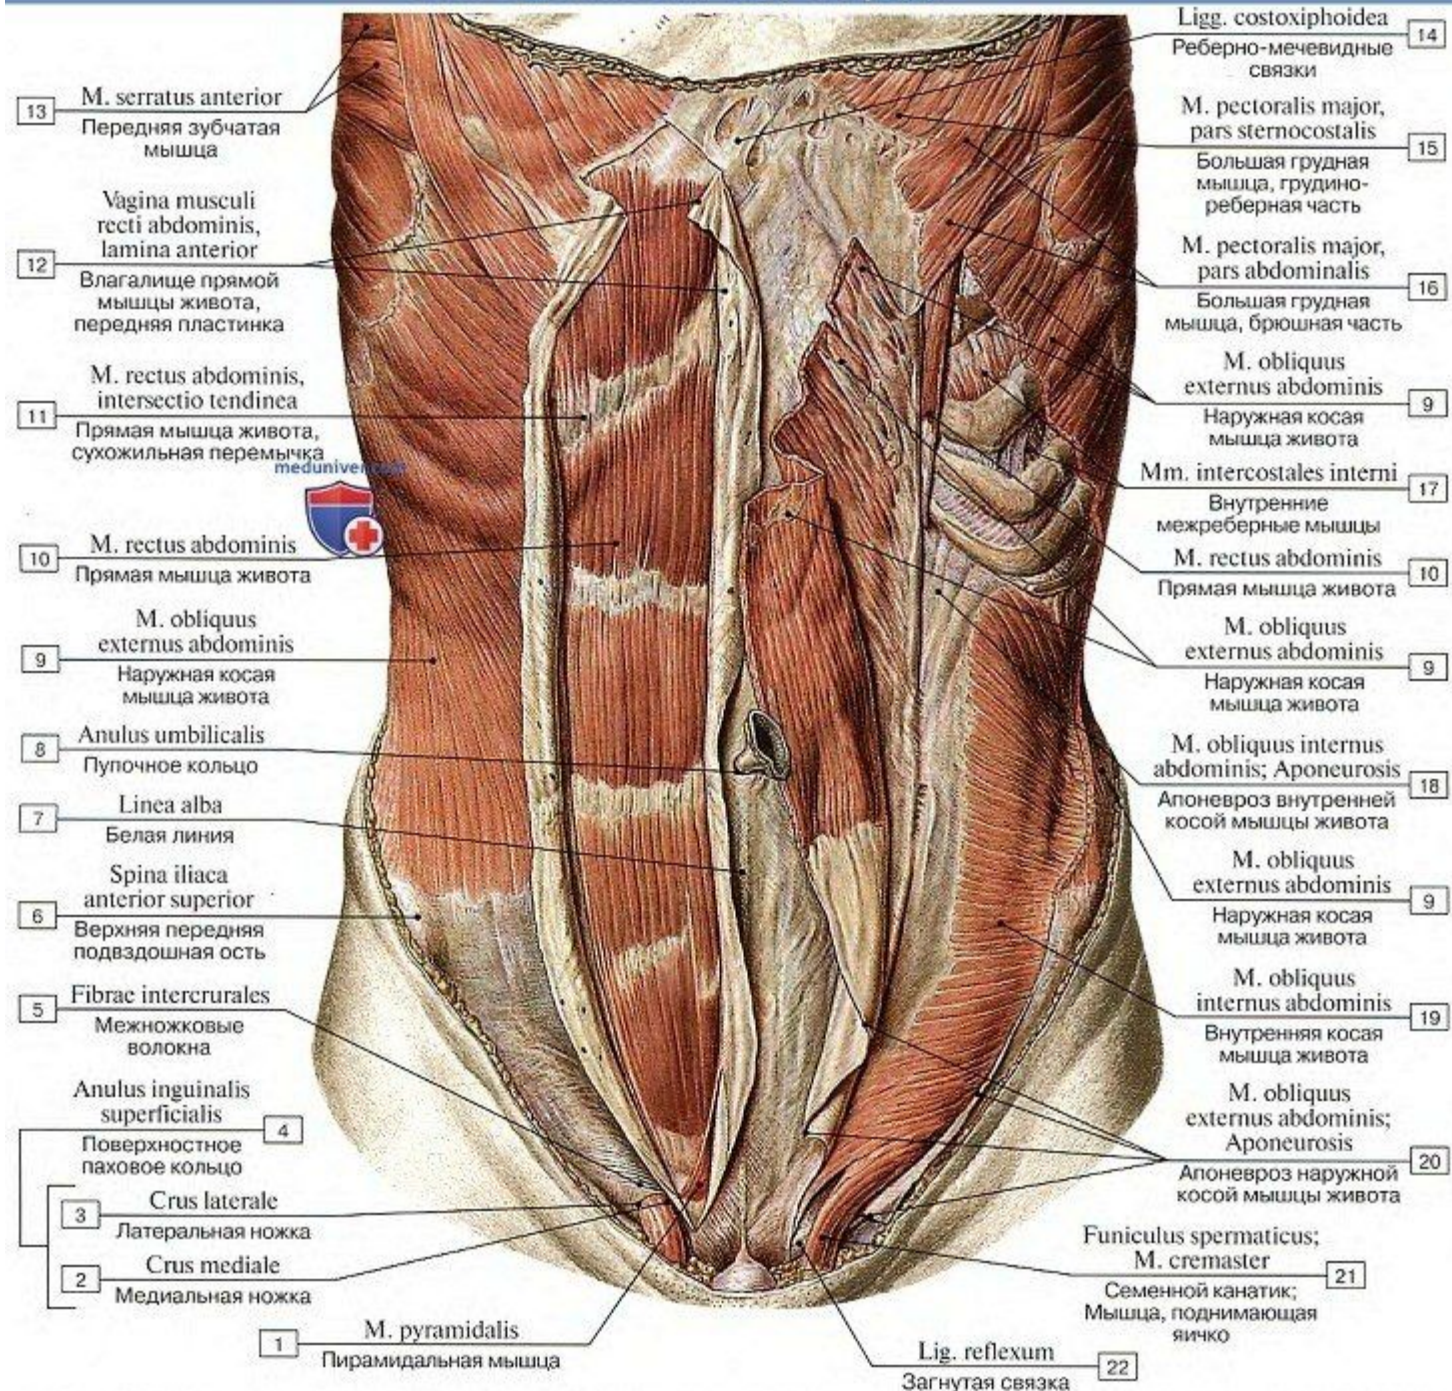

Мышцы живота, вид спереди

13 M. serratus anterior
Передняя зубчатая мышца

12 Vagina musculi recti abdominis, lamina anterior
Влагалище прямой мышцы живота, передняя пластинка

11 M. rectus abdominis, intersectio tendinea
Прямая мышца живота, сухожильная перемычка

10 M. rectus abdominis
Прямая мышца живота

9 M. obliquus externus abdominis
Наружная косая мышца живота

8 Anulus umbilicalis
Пупочное кольцо

7 Linea alba
Белая линия

6 Spina iliaca anterior superior
Верхняя передняя подвздошная ость

5 Fibrae intercrurales
Межножковые волокна

4 Anulus inguinalis superficialis
Поверхностное паховое кольцо

3 Crus laterale
Латеральная ножка

2 Crus mediale
Медиальная ножка

1 M. pyramidalis
Пирамидальная мышца

Ligg. costoxiphoidae
Реберно-мечевидные связки

14 M. pectoralis major, pars sternocostalis
Большая грудная мышца, грудино-реберная часть

15 M. pectoralis major, pars abdominalis
Большая грудная мышца, брюшная часть

16 M. obliquus externus abdominis
Наружная косая мышца живота

17 Mm. intercostales interni
Внутренние межреберные мышцы

18 M. rectus abdominis
Прямая мышца живота

9 M. obliquus externus abdominis
Наружная косая мышца живота

10 M. obliquus internus abdominis; Aponeurosis
Аponeвроз внутренней косой мышцы живота

9 M. obliquus externus abdominis
Наружная косая мышца живота

18 M. obliquus internus abdominis
Внутренняя косая мышца живота

19 M. obliquus externus abdominis; Aponeurosis
Аponeвроз наружной косой мышцы живота

20 Funiculus spermaticus; M. cremaster
Семенной канатик; Мышца, поднимающая яичко

21 Lig. reflexum
Загнутая связка