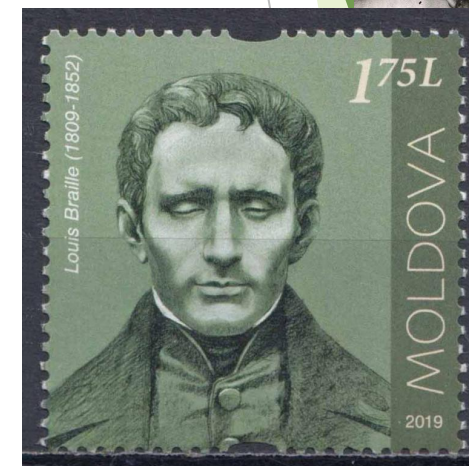

Ш

ВОСПИТАТЬ
ЧЕЛОВЕКА

Слепые музыканты и ученые

- Гомер
- Николай Лобачевский
- Галилео Галилей
- Луи Брайль
- Диана Гурцкая
- Андреа Бочелли
- Хоакин Родригес, Аранхуэзский концерт
- Эдуард Асадов

Список можно продолжать...