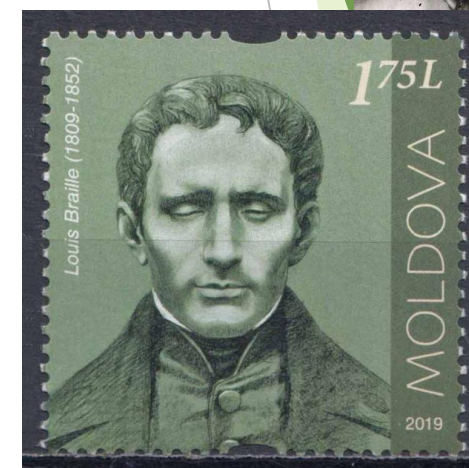

Ш

ВОСПИТАТЬ
ЧЕЛОВЕКА

Слепые музыканты и ученые

- Гомер
- Николай Лобачевский
- Галилео Галилей
- Луи Брайль
- Диана Гурцкая
- Андреа Бочелли
- Хоакин Родригес, Аранхуэзский концерт
- Эдуард Асадов

Список можно продолжать...