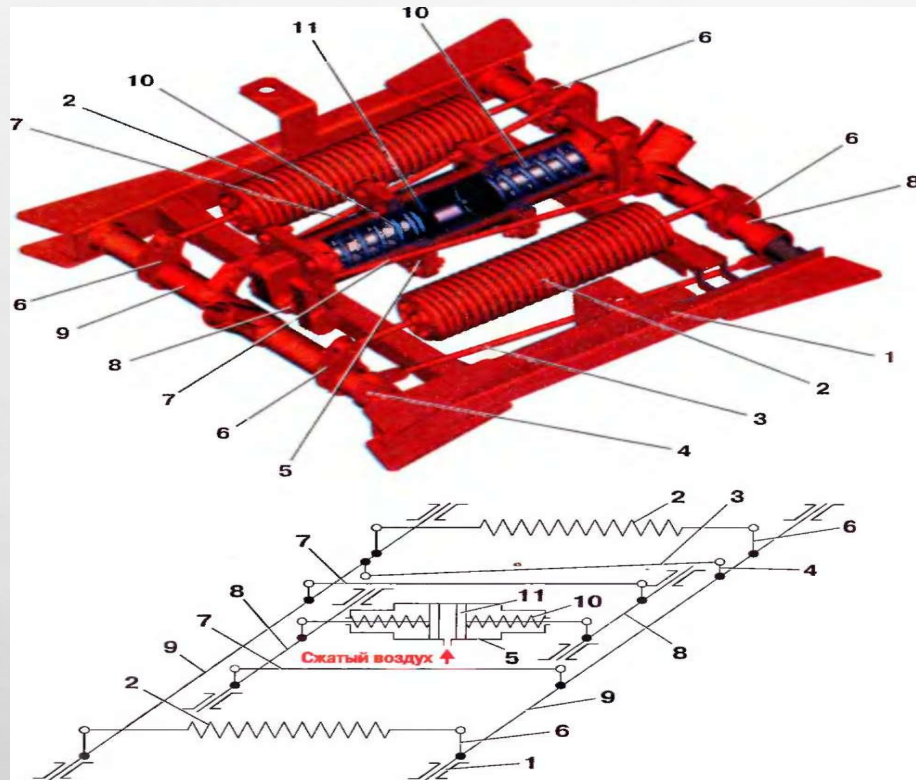

ТЕМА ДОКЛАДА ТОКОПРИЕМНИК ТЛ-13У

ПОДГОТОВИЛ

УЧАЩИЙСЯ ГРУППЫ Т-22

ОБЛОГИН А.О.

ТОКОПРИЕМНИК ТЛ-13У-01

РИС.1

ПРИВОД ТОКОПРИЕМНИКА

РИС.2

ПОЛОЗ ТОКОПРИЕМНИКА

РИС.3

КАРЕТКА ТОКОПРИЕМНИКА

РИС.4

СТАТИЧЕСКАЯ ХАРАКТЕРИСТИКА ТОКОПРИЕМНИКА РИС.5