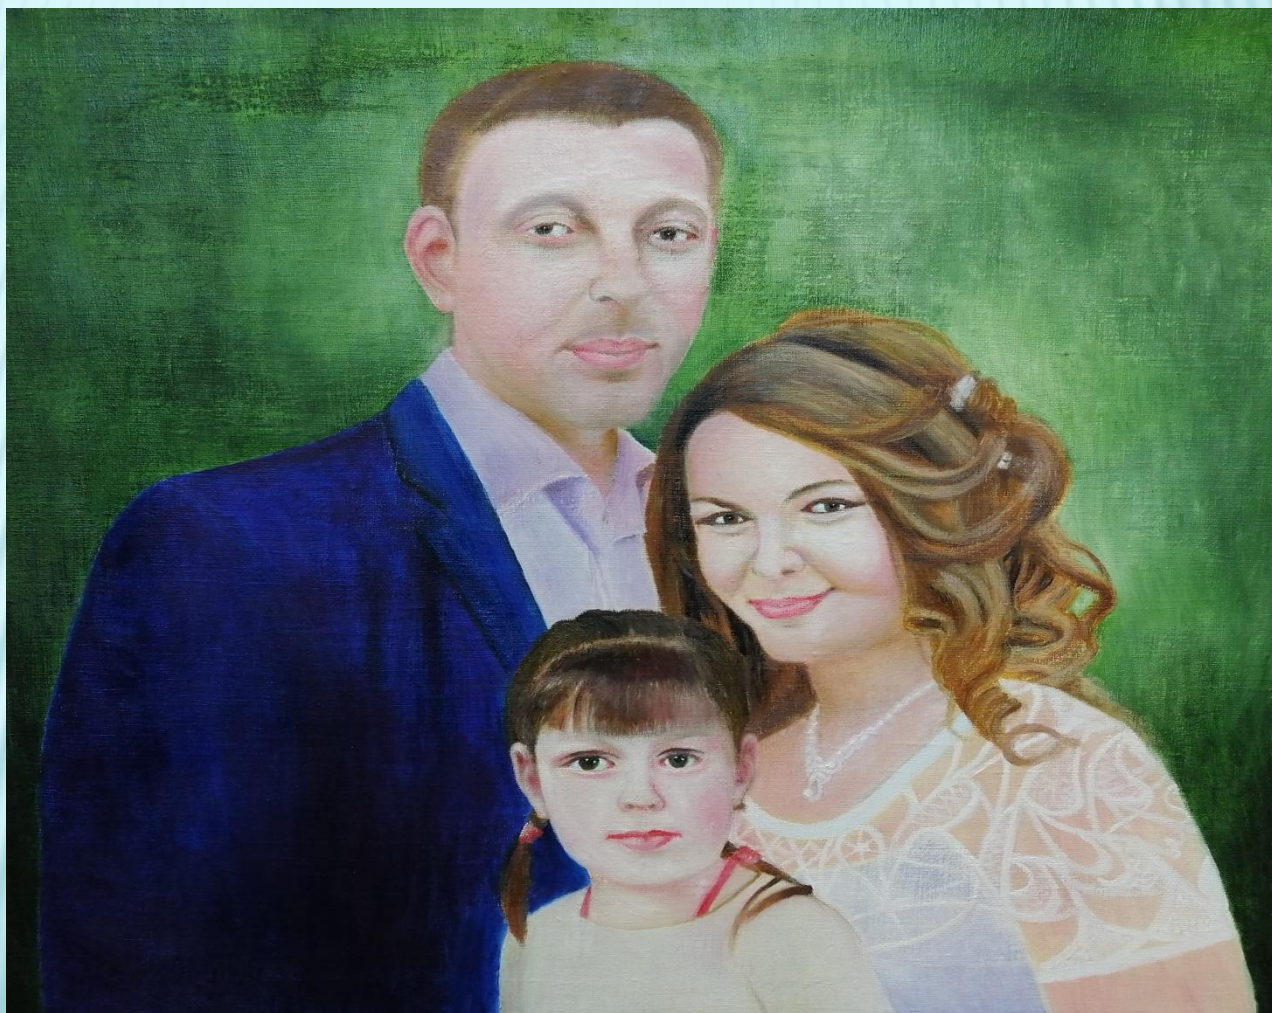

РУДИКОВ МИХАИЛ ИВАНОВИЧ

СТЕПАНОВА НАДЕЖДА АНТОНОВНА

Рудиков Михаил
Иванович. Родился
6 декабря 1946 года.
(пенсионер). Начал
свою творческую
деятельность в 2009
году. Рисует красками и
карандашом.

РИСУНОК КАРАНДАШОМ ПЕНЕЛОПА КРУС. 2010 ГОД.

НИКА

АВТОПОРТРЕТ.

СОЗДАНИЕ СЕМЬИ (БЕЛЫХ СЕРГЕЙ И ИРИНА)

ЛЕНЬ И РОСКОШЬ

С КАРТИНЫ «УТРО В СОСНОВОМ ЛЕСУ»

ОСЕНЬ

СЕМЬЯ КАЙДАЛОВЫХ

СЕМЬЯ МЕДЫНСКИХ

"МАДОННА В КРЕСЛЕ"

Масленникова Елена
Августиновна.
Родилась 16 марта
1958 года.
(пенсионерка).
Вышивает крестом и
рисует красками

ПРОСТО ЦВЕТЫ.

НАЕЗДНИЦА.

ПТИЦЫ НАШЕГО ЛЕСА.

ПРОСТО ОСЕНЬ..

НАТЮРМОРТ С ЯБЛОКОМ.

ЖЁВТО – БЛАКИДНЫЙ ЭТЮД.

СЕЛЬСКИЙ ЗАВТРАК.

Кайдалова Мария
Олеговна. Родилась
31 марта 1996
года.(студентка).Рисует
карандашом и
раскрашивает картины
по номерам

РИСУНОК КАРАНДАШОМ

Ах, эта женщина — загадка.