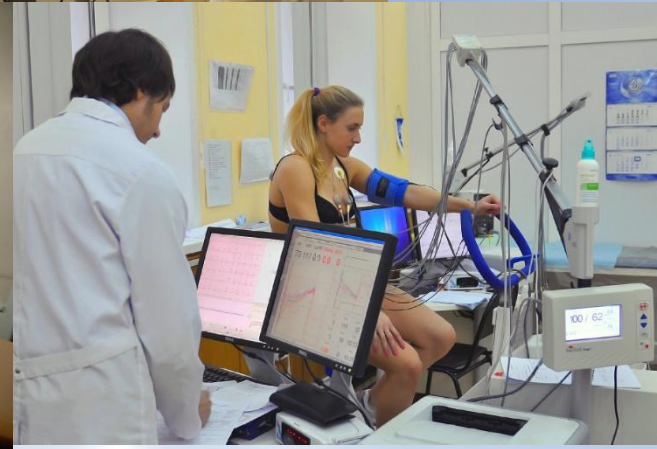

Санаторий «Соколиный камень»

Свердловская область г. Первоуральск

Санаторий «Соколиный камень»

Расположен в
сосновом лесу на
южном склоне горы
Телячье

Виды Лечения

- Аквааэробика
- Аппаратная физиотерапия
- Ароматерапия
- Бальнеотерапия (лечебные души и ванны)
- Вибромассаж
- Гидромассажные ванны
- Гипокситерапия
- Грязелечение
- Души (циркулярный, Шарко, подводный)
- Ингаляции
- Кислородный коктейль
- Консультация узких специалистов
- Лечебная физкультура и лечебное плавание
- Местные четырехкамерные ванны
- Минеральные воды
- Мониторное очищение кишечника
- Общая магнитотерапия
- Оксигенотерапия
- Парафино - озокеритолечение
- Психотерапия
- Реабилитационное лечение (долечиванию) острого инфаркта миокарда, нестабильной стенокардии
- Солярий (Гелиотерапия)
- Спелеоклиматотерапия
- Сухие углекислые ванны показания и противопоказания
- Термотерапия
- Фитопаросауна (кедровая бочка и кабина)
- Фитотерапия и аэрофитотерапия

Диагностика

- ✓ Исследование уровня глюкозы в крови
- ✓ Электрокардиография
- ✓ Эхокардиография с доплеровским исследованием кровотока
- ✓ Круглосуточное мониторирование ЭКГ (по Холтеру)
- ✓ Компьютерная велоэргометрия
- ✓ Ультразвуковая диагностика органов брюшной полости, почек и мочевого пузыря, органов малого таза, предстательной железы (ТРУЗИ), щитовидной железы, молочной железы, суставов.

Это современный салон красоты, где вы можете получить качественную услугу в доброжелательной и комфортной атмосфере.

Тренажерный зал

Детская площадка

Аквапарк и бассейны

Баня

Баня любую болезнь из тела гонит.