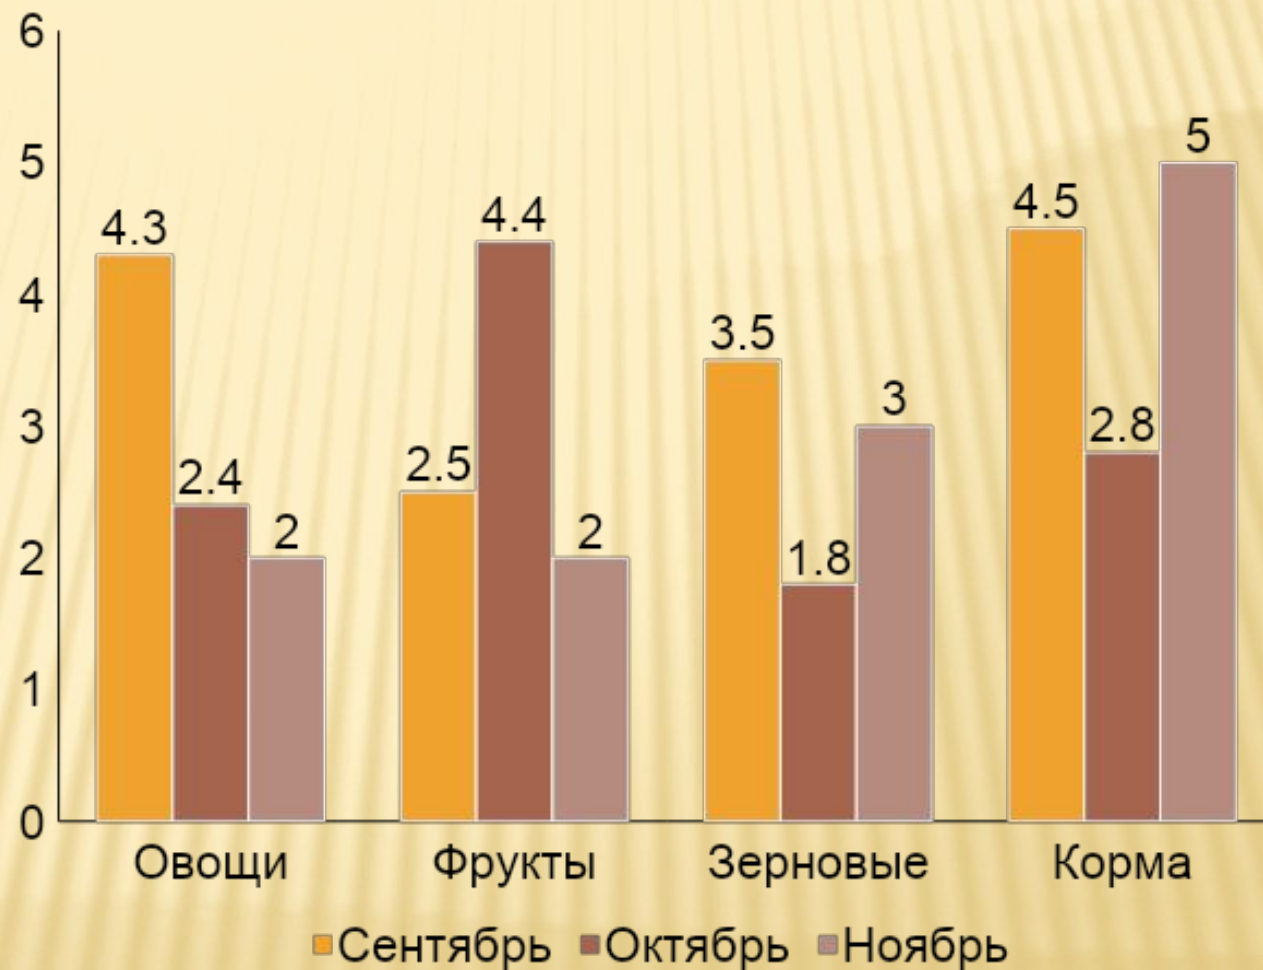

Изображение растения

Подснежник

Тюльпан

Сирень

Лето-пора цветов, тепла и отдыха

Солнце

Воздух

ОСЕНЬ - ПОРА ДОЖДЕЙ, СБОРА УРОЖАЯ И ЗАСЫТТЕНИЯ ПРИРОДЫ

- Овощи
- Фрукты
- Зерновые
- Корма

Весна

Лето

Осень

Выход