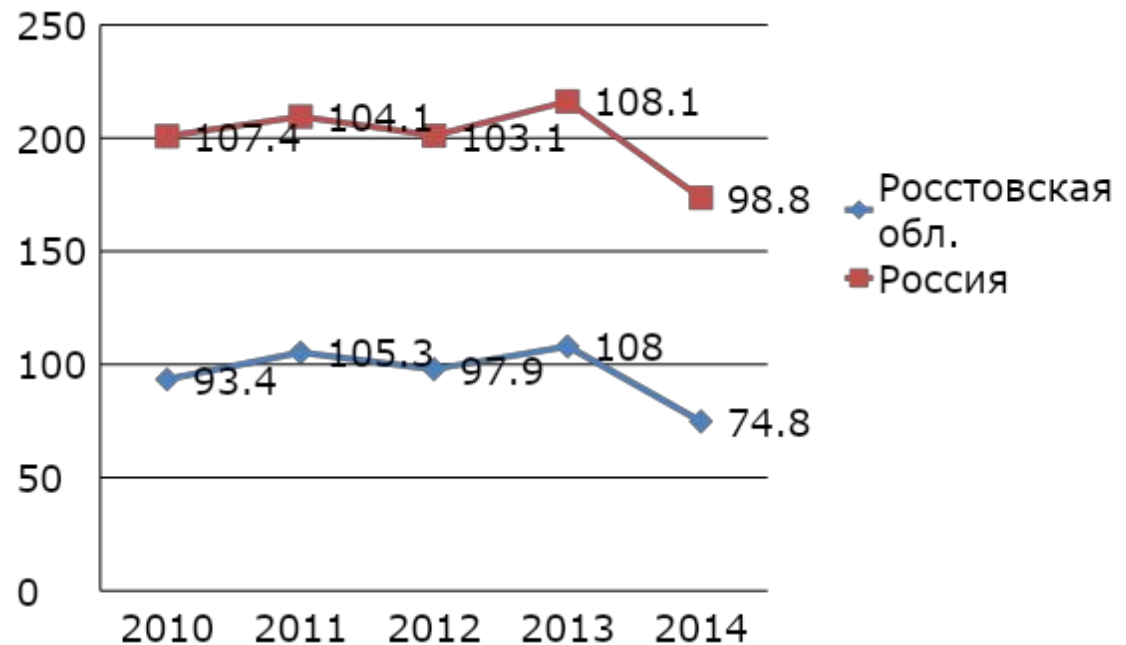

Текст, относящийся к рисунку с права. Формат текста как и везде далее: цвет фона презентации – белый, цвет текста – черный, шрифт текста – Verdana Regular, размер текста – 14 pt, выравнивание текста – по ширине.