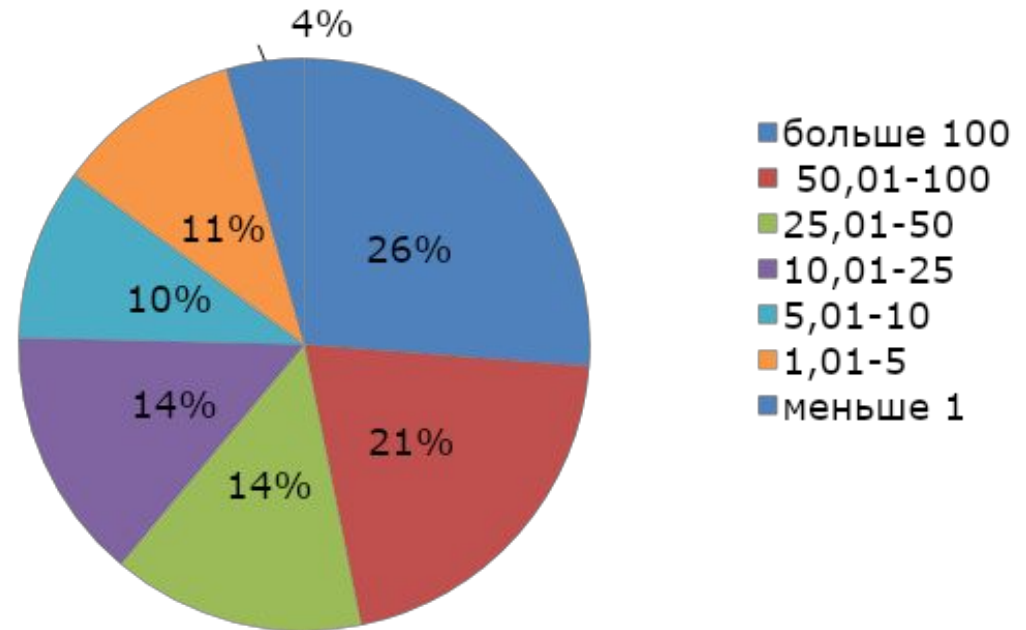

Текст, относящийся к рисунку с права. Формат текста как и везде далее: цвет фона презентации – белый, цвет текста – черный, шрифт текста – Verdana Regular, размер текста – 14 pt, выравнивание текста – по ширине.