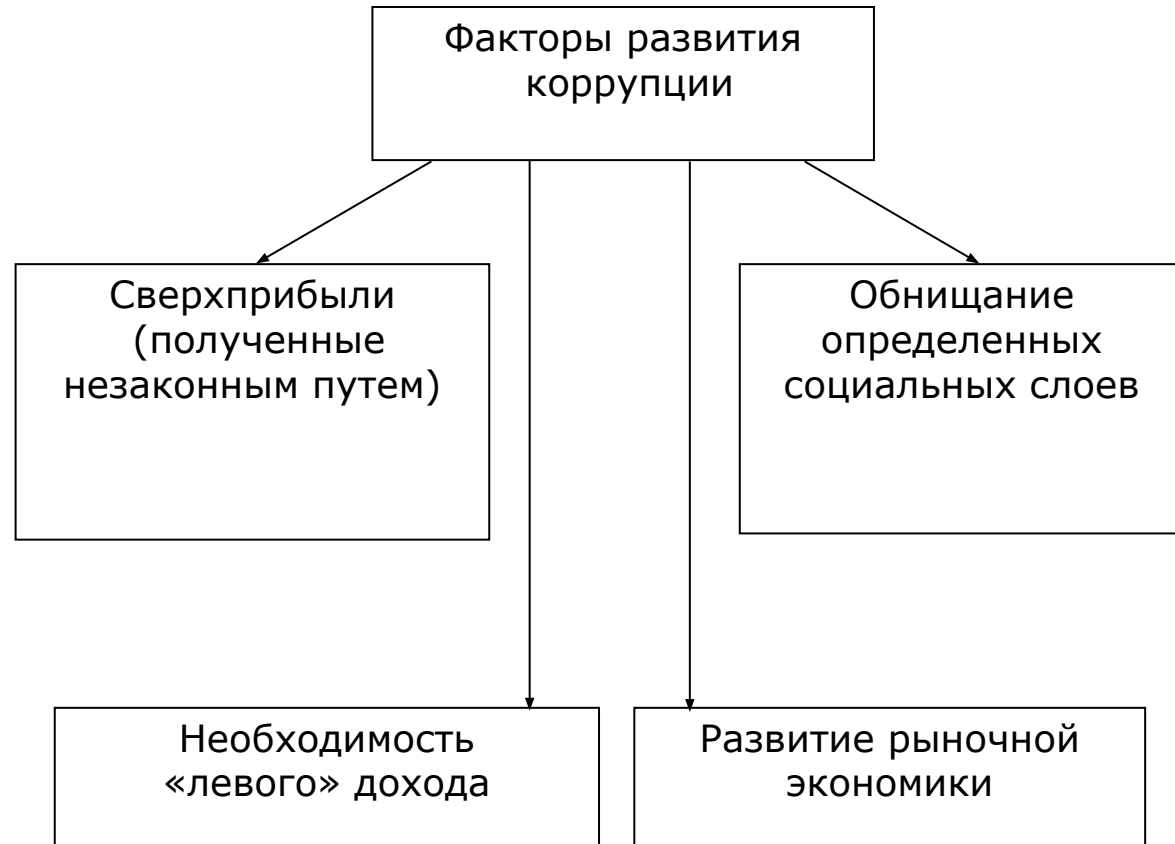

Текст, относящийся к рисунку с права. Формат текста как и везде: цвет фона презентации – белый, цвет текста – черный, шрифт текста – Verdana Regular, размер текста – 14 pt, выравнивание текста – по ширине.