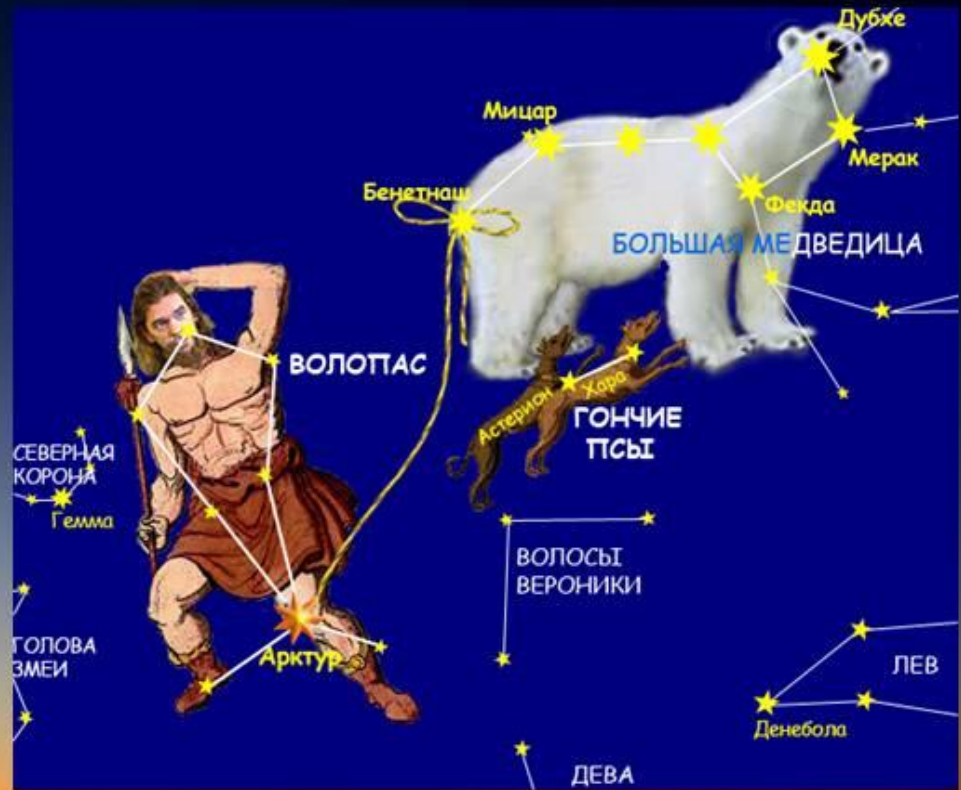

Созвездие Лира

Вега, Денеб, Альтаир

Между ВЕГОЙ и ДЕНЕБОМ
К Югу проведи пунктир -
Там ОРЕЛ летит по небу,
И сверкает АЛЬТАИР!
АЛЬТАИР, ДЕНЕБ и ВЕГА -
Короли на летнем небе!

Вот ОРЕЛ, а рядом с
ним
Милый маленький
ДЕЛЬФИН.
Над ОРЛОМ летит
СТРЕЛА
(Кто-то целился в
ОРЛА),
Хорошо, что не попал!
Лишь ЛИСИЧКУ
напугал.

Созвездие Лебедь

Денеб

Рух

Садр

Дженах

Альбирео

Созвездие Орел

Кассиопея

Волопас

Волопас - древнее созвездие. Его прообразом в равной мере могли быть и землепашец, и землепашец, и охотник. Самая яркая звезда созвездия называется Арктур, что с греческого означает «медведь».

Созвездие Орион

Сириус

Сириус – самая яркая звезда, которую наблюдать на нашем ночном небе. Сириус находится в созвездии Большого Пса, которое является для северного полушария классическим зимним созвездием. Поэтому проживающие в северном полушарии увидеть Сириус могут только зимой. Лучшее время для его наблюдения - с ноября по февраль.