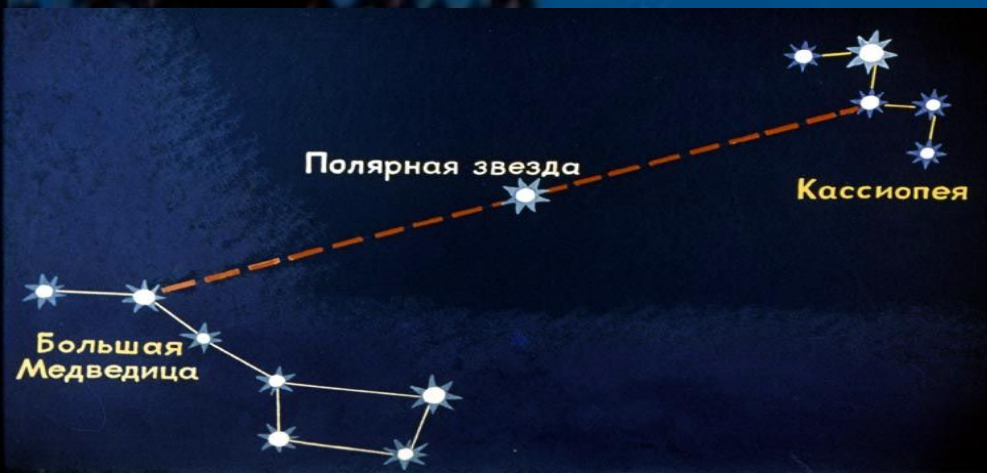

Созвездие Лира

Вега, Денеб, Альтаир

Между ВЕГОЙ и ДЕНЕБОМ
К Югу проведи пунктир -
Там ОРЕЛ летит по небу,
И сверкает АЛЬТАИР!
АЛЬТАИР, ДЕНЕБ и ВЕГА -
Короли на летнем небе!

Вот ОРЕЛ, а рядом с
ним
Милый маленький
ДЕЛЬФИН.
Над ОРЛОМ летит
СТРЕЛА
(Кто-то целился в
ОРЛА),
Хорошо, что не попал!
Лишь ЛИСИЧКУ
напугал.

Созвездие Лебедь

Денеб

Рух

Садр

Дженах

Альбирео

Созвездие Орел

Кассиопея

Волопас

Волопас - древнее созвездие. Его прообразом в равной мере могли быть и землепашец, и землепашец, и охотник. Самая яркая звезда созвездия называется Арктур, что с греческого означает «медведь».

Созвездие Орион

Сириус

Сириус – самая яркая звезда, которую наблюдать на нашем ночном небе. Сириус находится в созвездии Большого Пса, которое является для северного полушария классическим зимним созвездием. Поэтому проживающие в северном полушарии увидеть Сириус могут только зимой. Лучшее время для его наблюдения - с ноября по февраль.