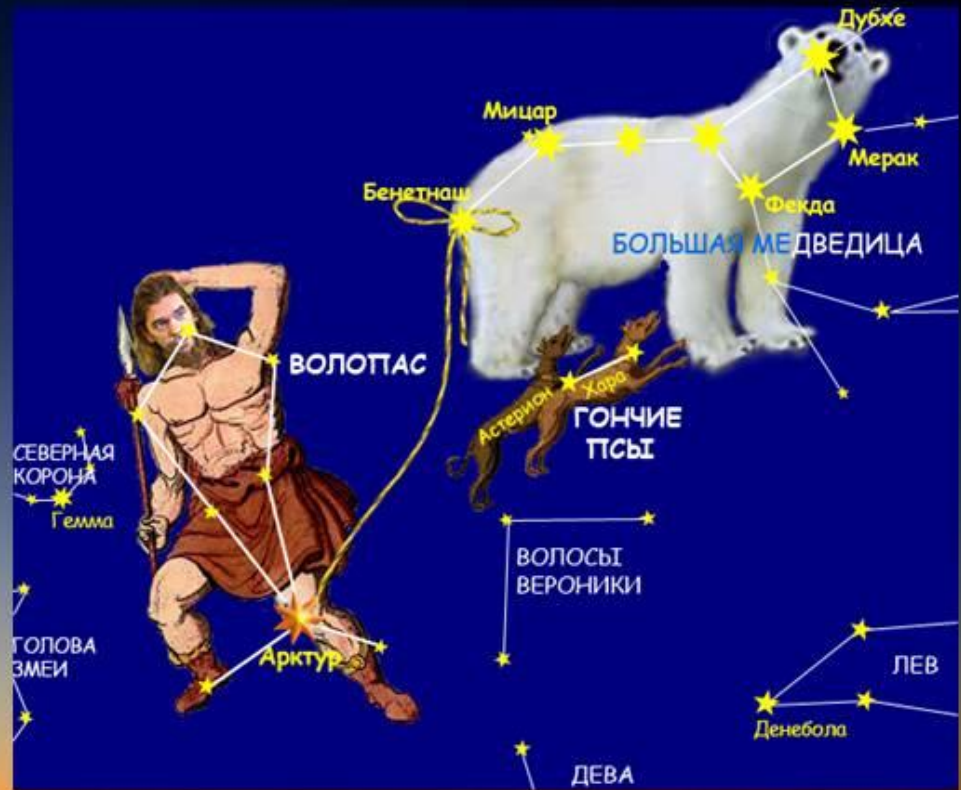

# Созвездие Лебедь

Денеб

Рух

Садр

Дженах

Альбирео

# Созвездие Орел

# Кассиопея

# Волопас

Волопас - древнее созвездие. Его прообразом в равной мере могли быть и землепашец, и охотник. Самая яркая звезда созвездия называется Арктур, что с греческого означает «медведь».