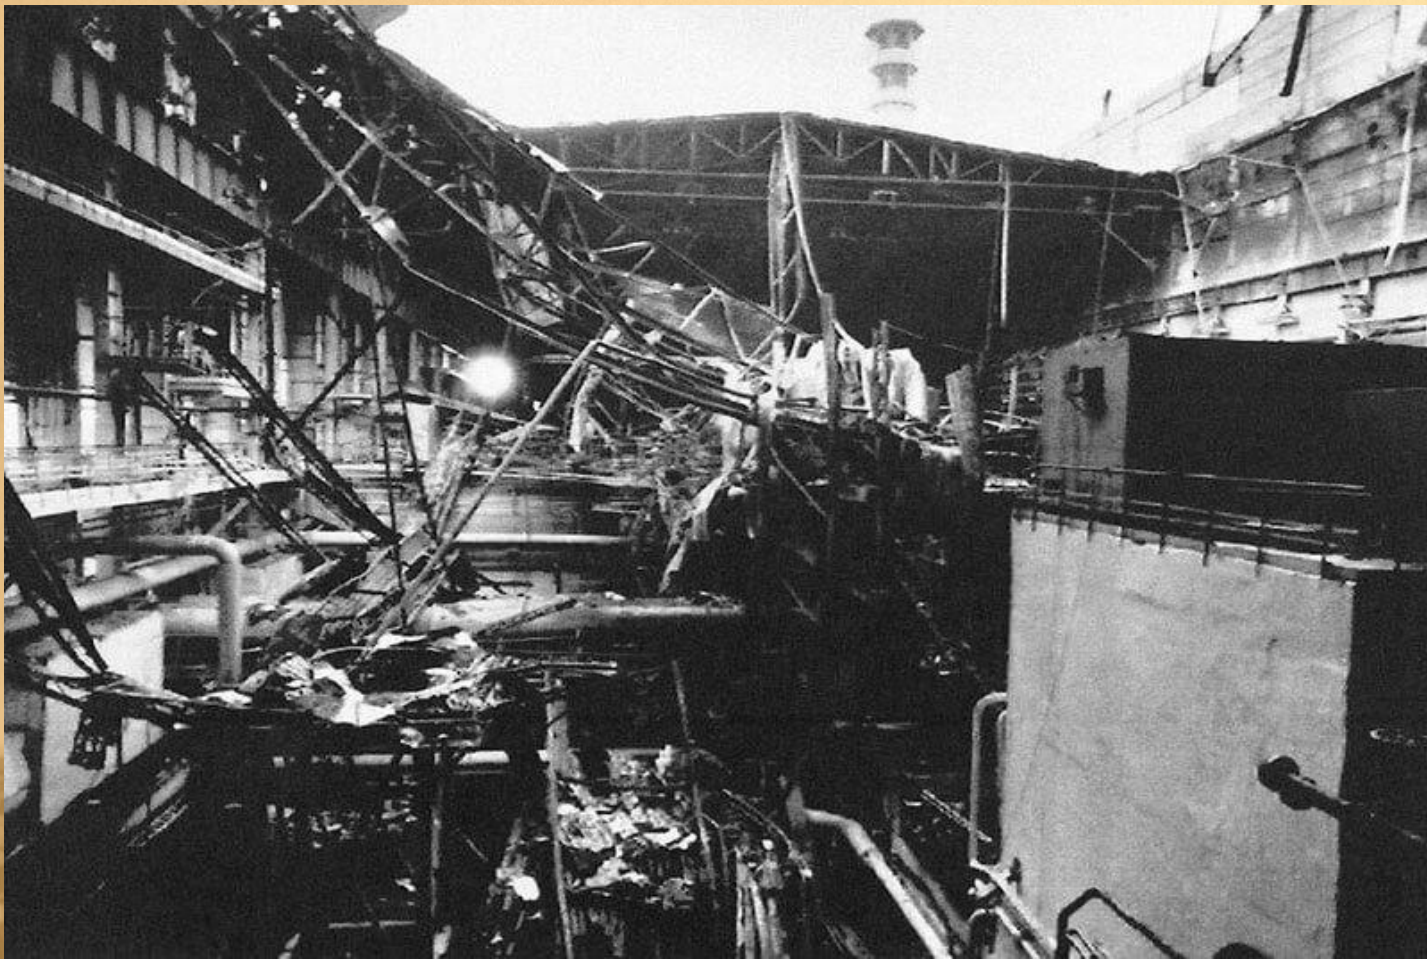

Последствия аварии на Чернобыльской АЭС

выполнила ученица 10 класса Гордиенко Варвара

26 апреля 1986 год

Фото разрушенного реактора

Эвакуация людей из зоны отчуждения

Саркофаг «Укрытие» 1986 года.

Пульт управления
неработающего 4-ого
энергоблока спустя 12 лет
после аварии.