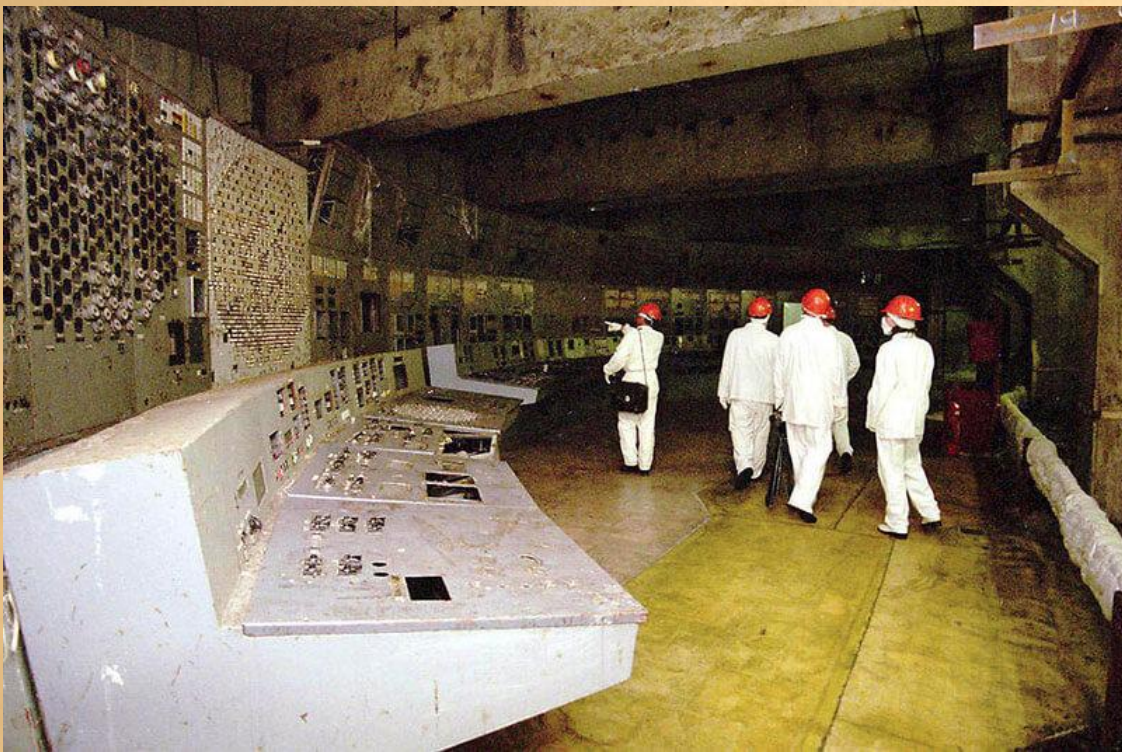

Последствия аварии на Чернобыльской АЭС

выполнила ученица 10 класса Гордиенко Варвара

26 апреля 1986 год

Фото разрушенного реактора

Эвакуация людей из зоны отчуждения

Саркофаг «Укрытие» 1986 года.

Пульт управления
неработающего 4-ого
энергоблока спустя 12 лет
после аварии.