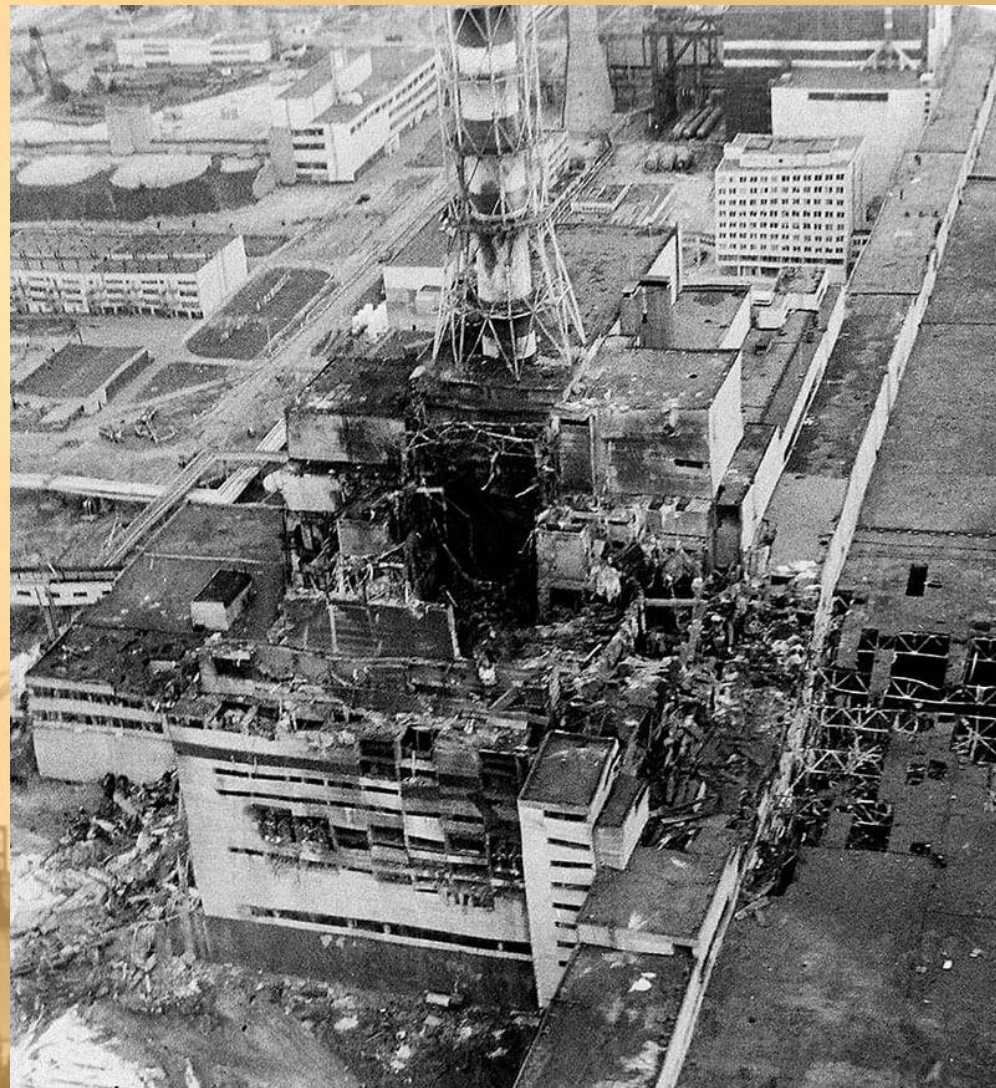

Последствия аварии на Чернобыльской АЭС

выполнила ученица 10 класса Гордиенко Варвара

26 апреля 1986 год

Фото разрушенного реактора

Эвакуация людей из зоны отчуждения

Саркофаг «Укрытие» 1986 года.

Пульт управления
неработающего 4-ого
энергоблока спустя 12 лет
после аварии.