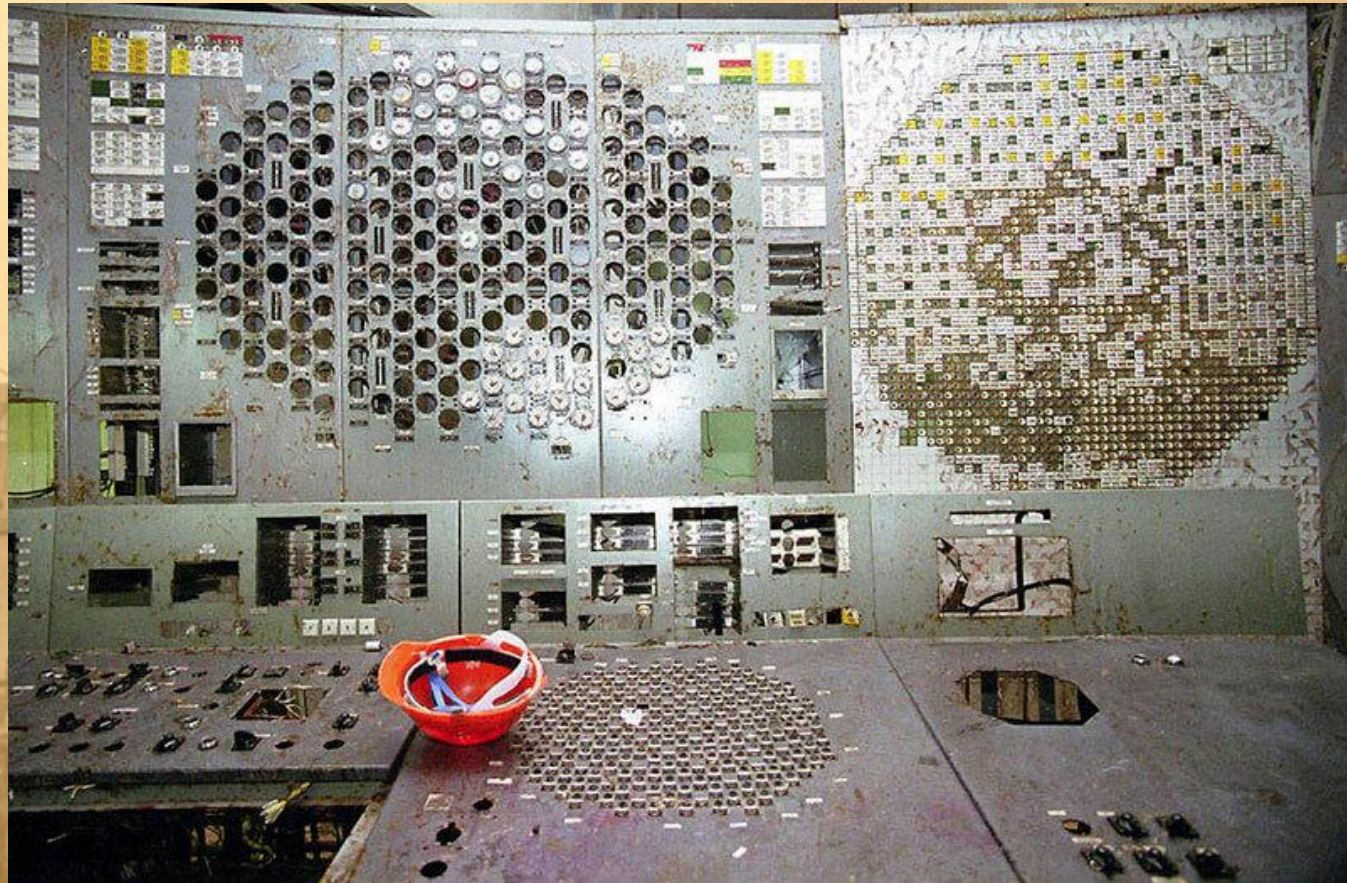

Последствия аварии на Чернобыльской АЭС

выполнила ученица 10 класса Гордиенко Варвара

26 апреля 1986 год

Фото разрушенного реактора

Эвакуация людей из зоны отчуждения

Саркофаг «Укрытие» 1986 года.

Пульт управления
неработающего 4-ого
энергоблока спустя 12 лет
после аварии.