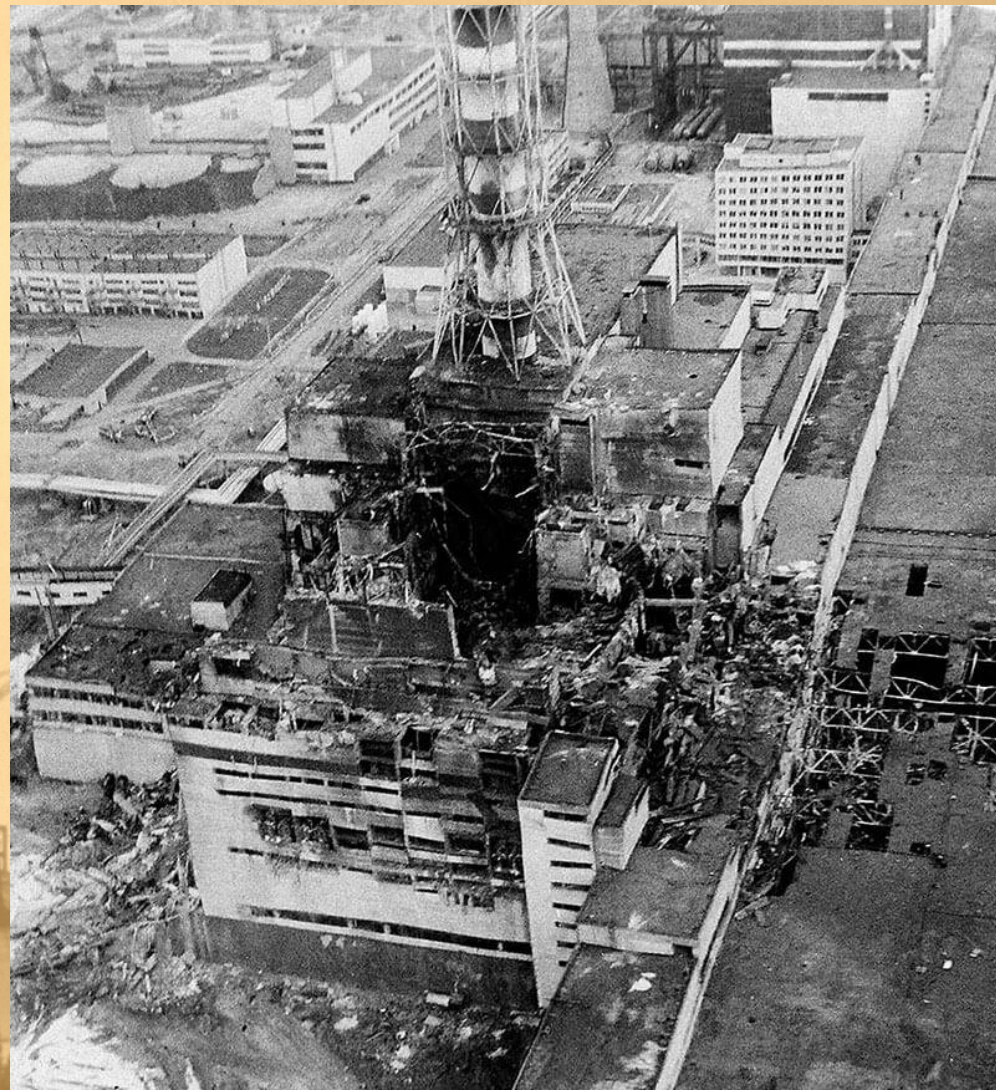

Последствия аварии на Чернобыльской АЭС

выполнила ученица 10 класса Гордиенко Варвара

26 апреля 1986 год

Фото разрушенного реактора

Эвакуация людей из зоны отчуждения

Саркофаг «Укрытие» 1986 года.

Пульт управления
неработающего 4-ого
энергоблока спустя 12 лет
после аварии.