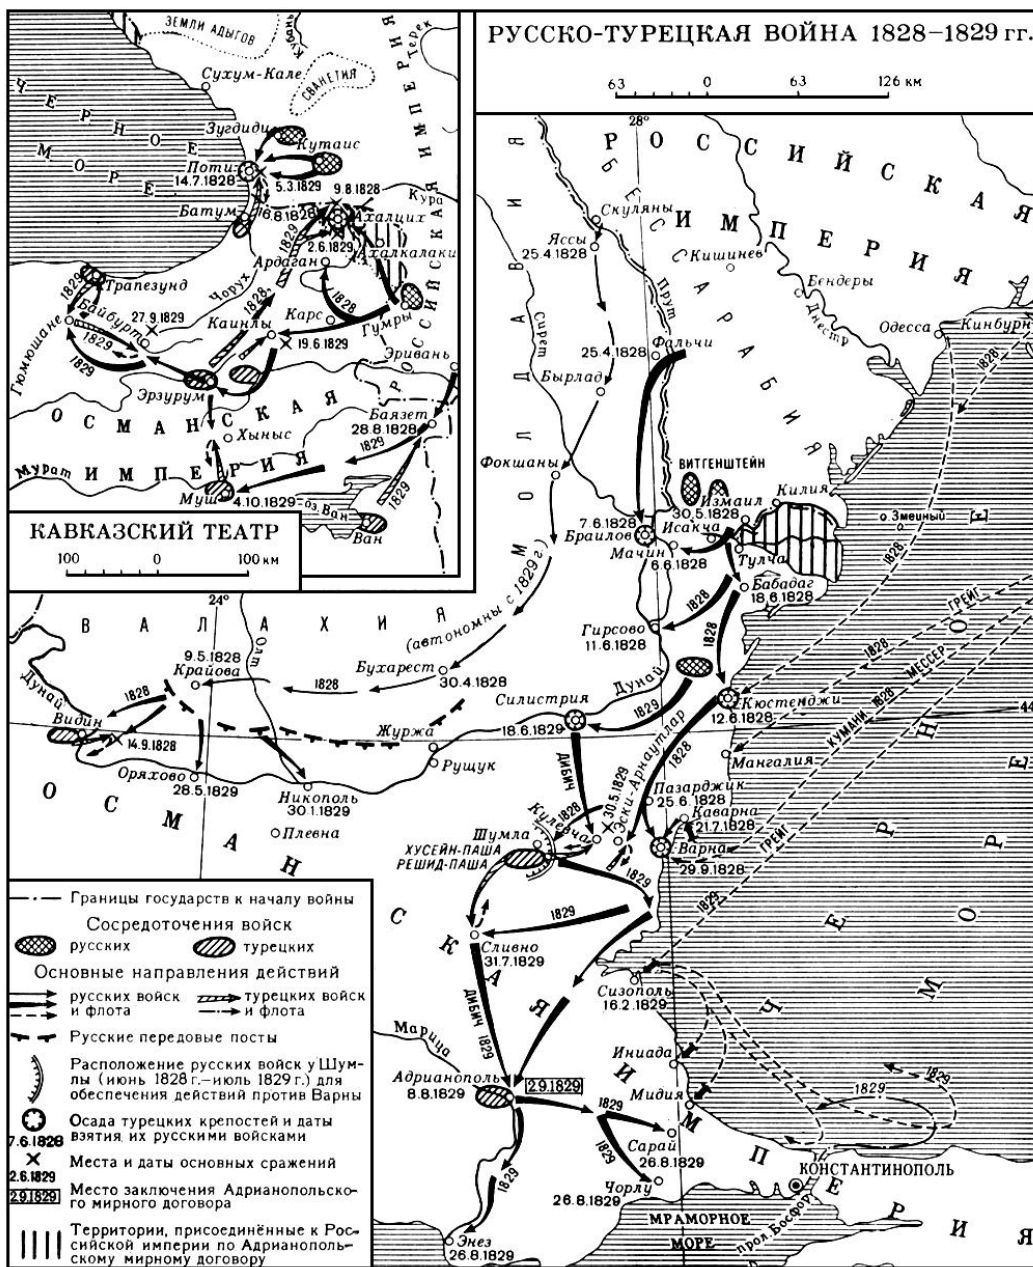

Русско-турецкая война 1828-1829 гг.