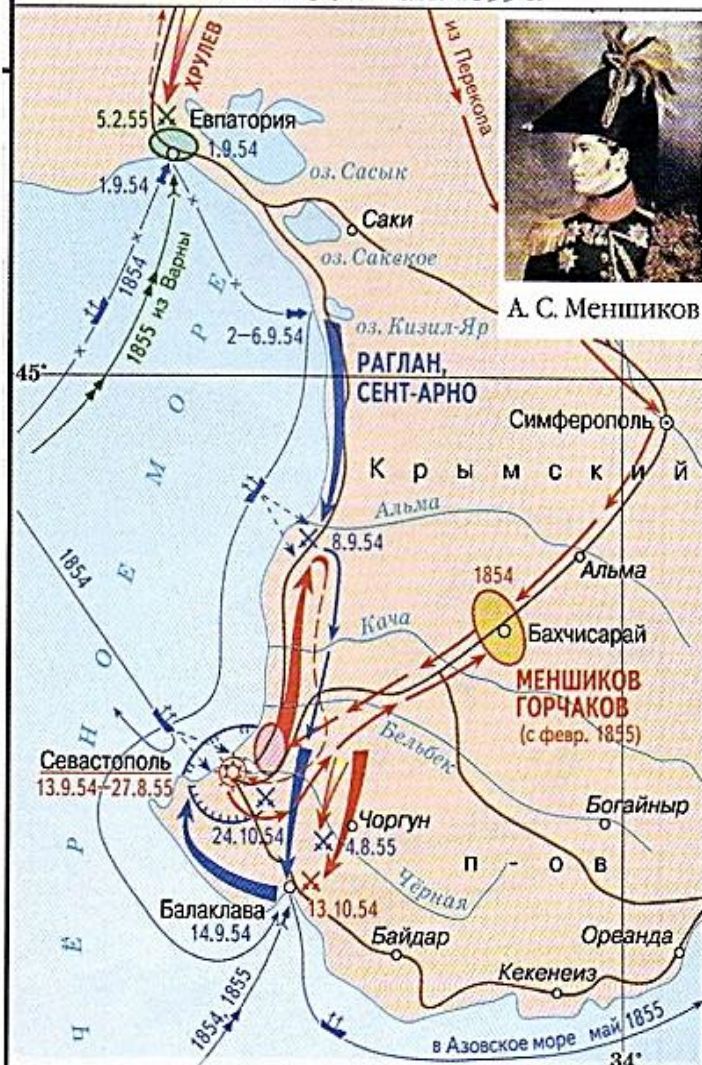

Районы сосредоточения войск сторон:		Действия войск сторон:	
в начале военных действий	в ходе военных действий	1854 г.	1855 г.
			русских
			англо-французских
			Масштаб 1:1 000 000