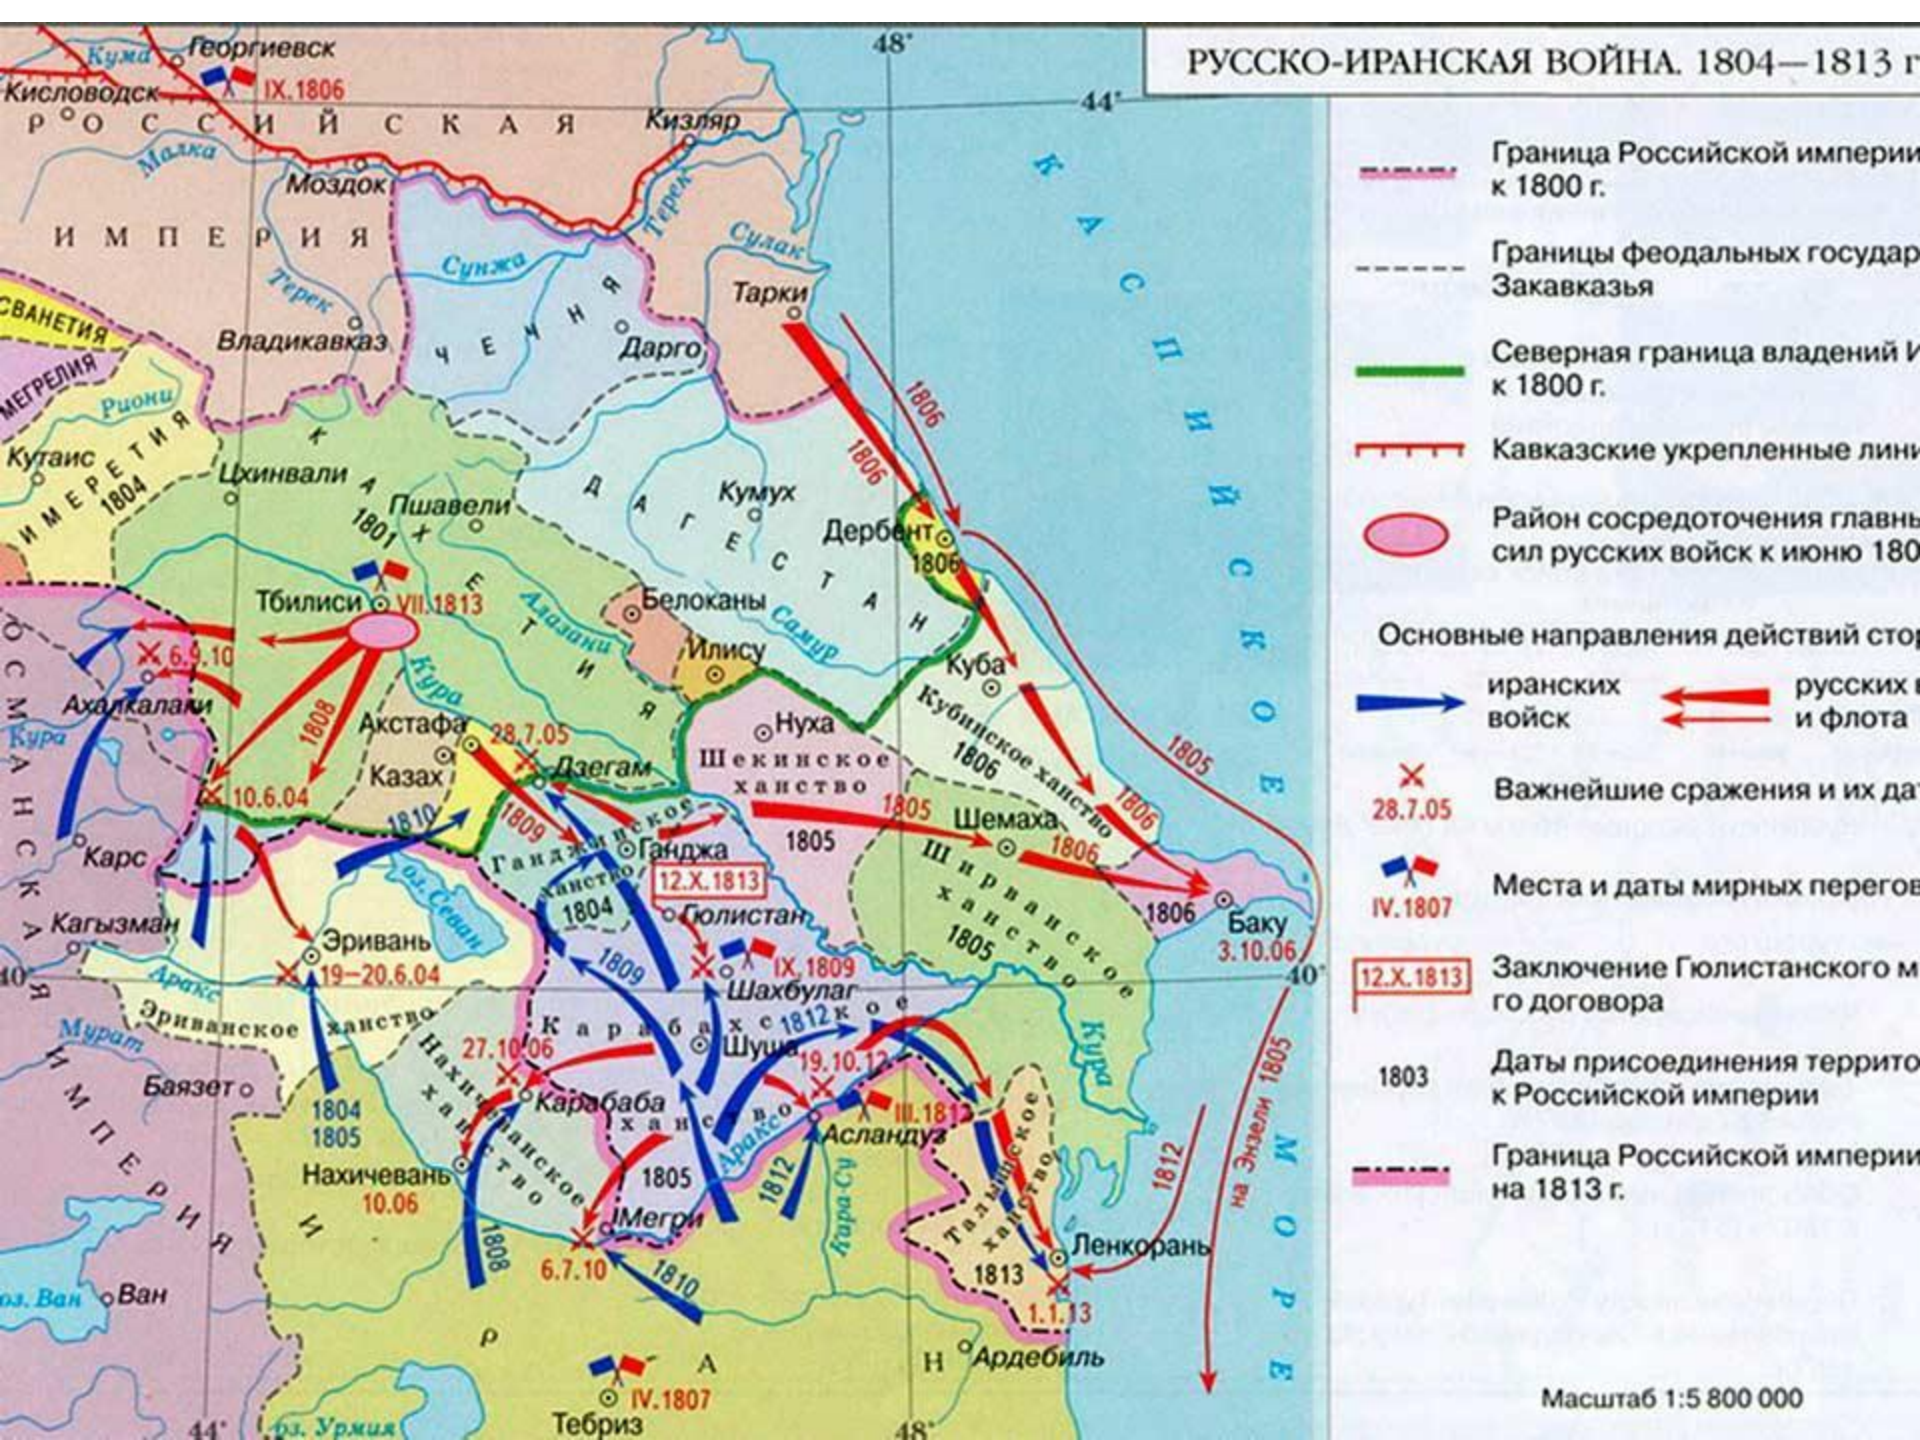

Войны ½ 19 века

**СРАЖЕНИЕ ПОД
АУСТЕРЛИЦЕМ
20 НОЯБРЯ 1805 Г.**

Французские войска		Русско-австрийские войска	
	←		→
	←		→
	действия пехоты		действия пехоты
	действия кавалерии		действия кавалерии
	Рубеж отхода русско-австрийских войск к концу сражения		

Масштаб 1:8 000 000

- Наполеоновская империя в 1813 г.
- Государства, зависимые от империи Наполеона
- Действия русской армии с XII 1812 г. по VIII 1813 г.
- Действия союзных войск (России, Англии, Австрии, Пруссии, Швеции) с VIII 1813 г. по III 1814 г.
- X Важнейшие сражения
- 1810 1814 Взятие Парижа союзными войсками

Положение сторон утром 18 октября

наполеоновских войск

войск союзников

Направление отступления наполеоновских войск

**СРАЖЕНИЕ ПРИ
ВАТЕРЛОО
18 июня 1815 г.**

РУССКО-ИРАНСКАЯ ВОЙНА. 1804—1813 г.

- Граница Российской империи к 1800 г.
- Границы феодальных государств Закавказья
- Северная граница владений И к 1800 г.
- Кавказские укрепленные линии
- Район сосредоточения главных сил русских войск к июню 1800
- Основные направления действий сторон
 - иранских войск
 - русских войск и флота
- Важнейшие сражения и их даты
 - 28.7.05
 - 12.X.1813
- Места и даты мирных переговоров
 - IV.1807
 - 12.X.1813
- 1803 Даты присоединения территории к Российской империи
- Граница Российской империи на 1813 г.

Масштаб 1:5 800 000

РУССКО-ТУРЕЦКАЯ ВОЙНА 1806-1812 гг.

85 0 85 170 км

Основные направления действия

- ← русских войск и флота
- ← турецких войск и флота
- ↔ Передовые русские посты на Дунае
- ⊗ Места главных боев
- ⊙ Осады турецких крепостей
- ⋯ Границы государств к началу войны