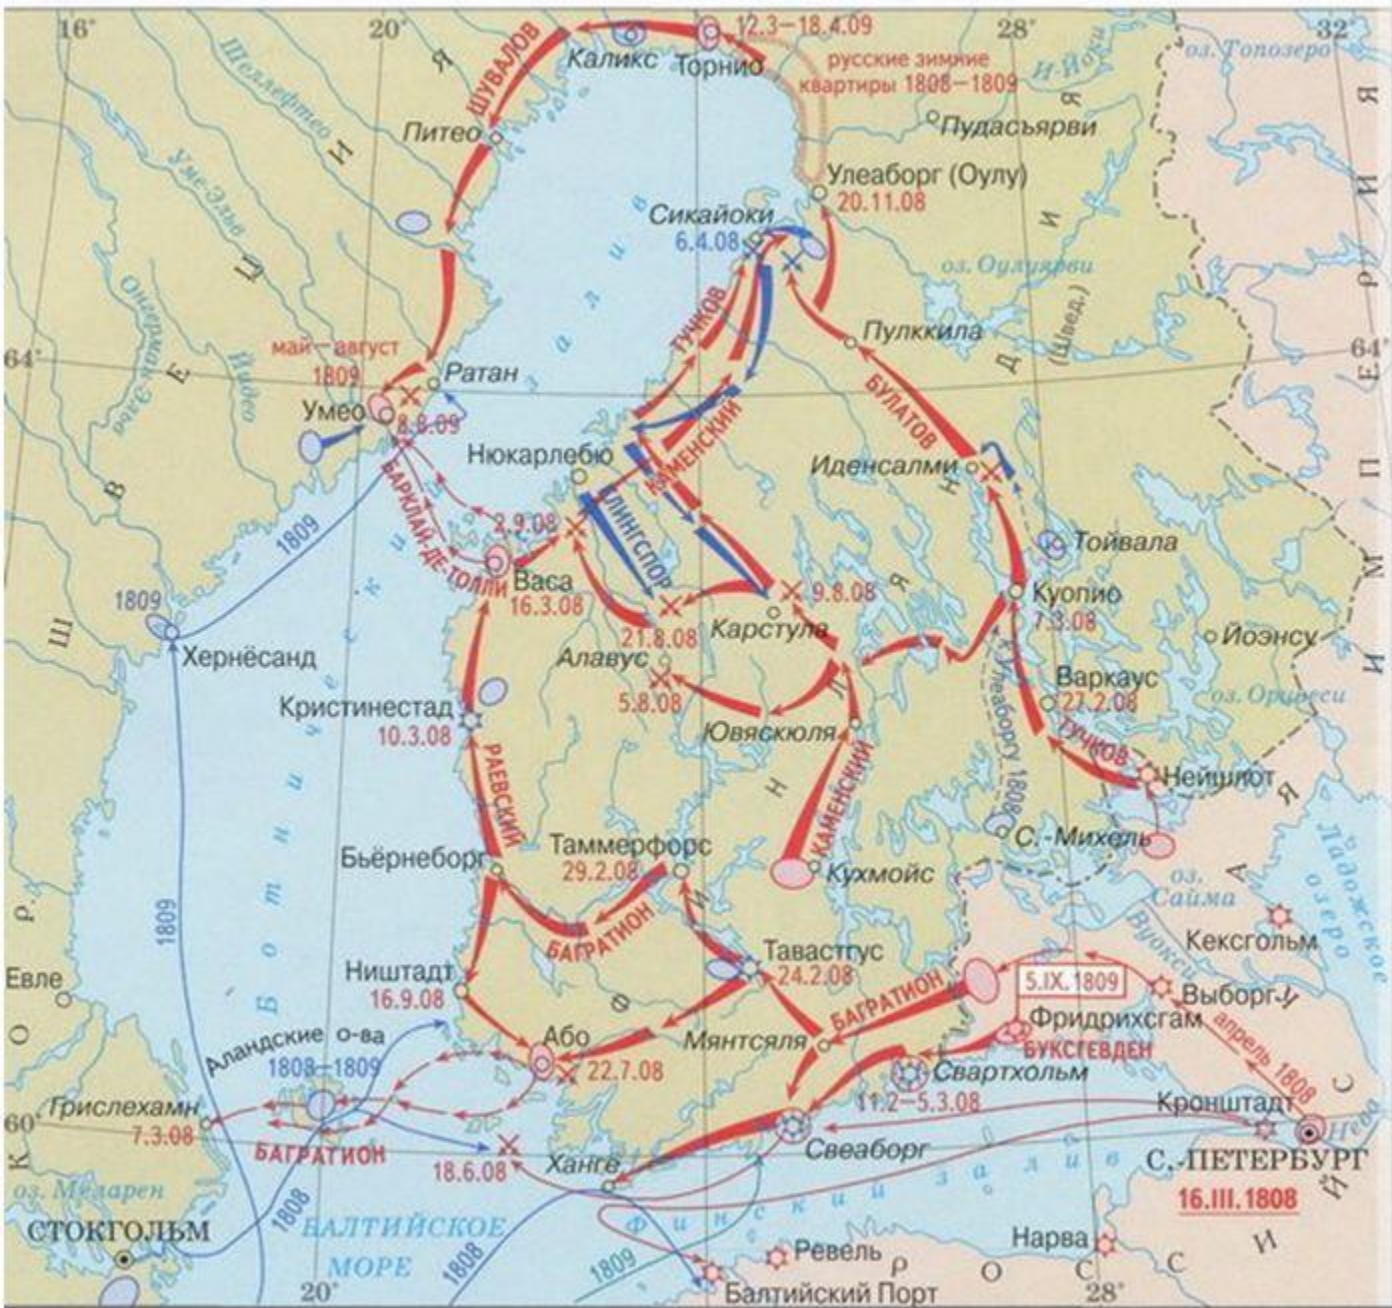

- Действия 3-й русской армии
- Районы действия партизанских отрядов
- 15.VII X Места сражений (с указанием дат)
- Тарутинский маневр
- Смоленская, Калужская, Рязанская дороги
- Подход резервов и ополчений

Положение сторон утром 18 октября

наполеоновских войск

войск союзников

Направление отступления наполеоновских войск

**СРАЖЕНИЕ ПРИ
ВАТЕРЛОО
18 июня 1815 г.**

РУССКО-ИРАНСКАЯ ВОЙНА. 1804—1813 г.

- Граница Российской империи к 1800 г.
- Границы феодальных государств Закавказья
- Северная граница владений И к 1800 г.
- Кавказские укрепленные линии
- Район сосредоточения главных сил русских войск к июню 1800
- Основные направления действий сторон
 - иранских войск
 - русских войск и флота
- Важнейшие сражения и их даты
 - 28.7.05
 - 12.X.1813
- Места и даты мирных переговоров
 - IV.1807
 - 12.X.1813
- 1803 Даты присоединения территории к Российской империи
- Граница Российской империи на 1813 г.

Масштаб 1:5 800 000

РУССКО-ТУРЕЦКАЯ ВОЙНА 1806-1812 гг.

85 0 85 170 км

Основные направления действия

- ← русских войск и флота
- ← турецких войск и флота
- ↔ Передовые русские посты на Дунае
- ⊗ Места главных боев
- ⊙ Осады турецких крепостей
- ⋯ Границы государств к началу войны

РУССКО-ШВЕДСКАЯ ВОЙНА. 1808—1809 гг.

16.III.1808 Объявление Россией войны Швеции

Районы сосредоточения войск сторон

○ шведских ○ русских

Направления действий войск сторон

➡ шведских ← русских

Действия флотов: