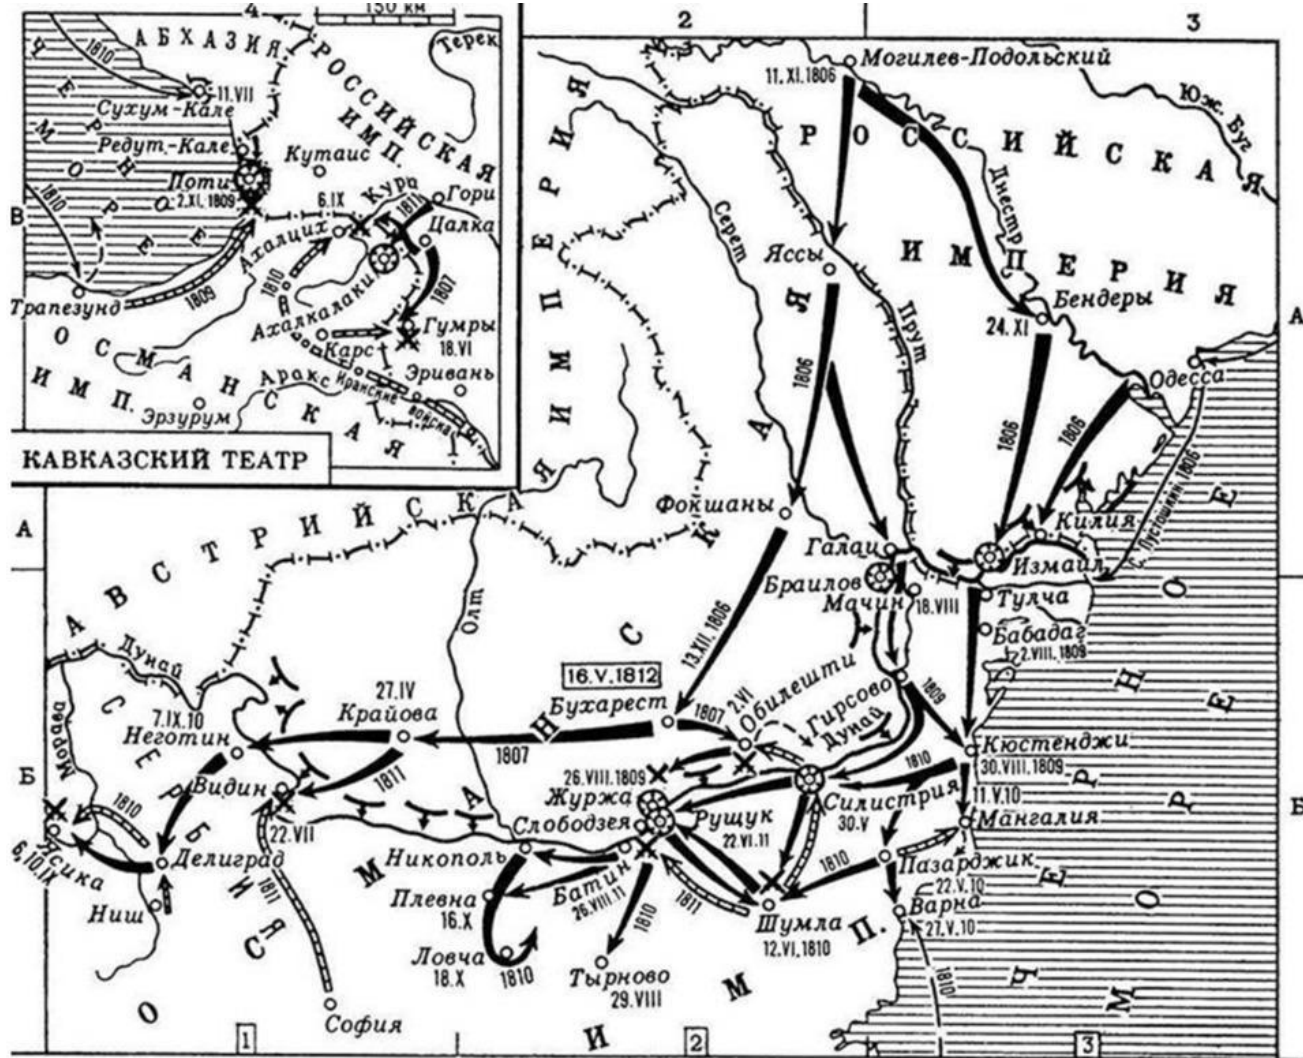

- Действия 3-й русской армии
- Районы действия партизанских отрядов
- 15.VII X Места сражений (с указанием дат)
- Тарутинский маневр
- Смоленская, Калужская, Рязанская дороги
- Подход резервов и ополчений

Масштаб 1:8 000 000

- Наполеоновская империя в 1813 г.
- Государства, зависимые от империи Наполеона
- Действия русской армии с XII 1812 г. по VIII 1813 г.
- Действия союзных войск (России, Англии, Австрии, Пруссии, Швеции) с VIII 1813 г. по III 1814 г.
- X Важнейшие сражения
- 1810 1814 Взятие Парижа союзными войсками

Положение сторон утром 18 октября

наполеоновских войск

войск союзников

Направление отступления наполеоновских войск

**СРАЖЕНИЕ ПРИ
ВАТЕРЛОО
18 июня 1815 г.**

РУССКО-ИРАНСКАЯ ВОЙНА. 1804—1813 г.

- Граница Российской империи к 1800 г.
- Границы феодальных государств Закавказья
- Северная граница владений И к 1800 г.
- Кавказские укрепленные линии
- Район сосредоточения главных сил русских войск к июню 1800
- Основные направления действий сторон
 - иранских войск
 - русских войск и флота
- Важнейшие сражения и их даты
 - 28.7.05
 - 12.X.1813
- Места и даты мирных переговоров
 - IV.1807
 - 12.X.1813
- 1803 Даты присоединения территории к Российской империи
- Граница Российской империи на 1813 г.

Масштаб 1:5 800 000

РУССКО-ТУРЕЦКАЯ ВОЙНА 1806-1812 гг.

85 0 85 170 км

Основные направления действия

- ← русских войск и флота
- ← турецких войск и флота
- ↔ Передовые русские посты на Дунае
- ⊗ Места главных боев
- ⊙ Осады турецких крепостей
- ⋯ Границы государств к началу войны