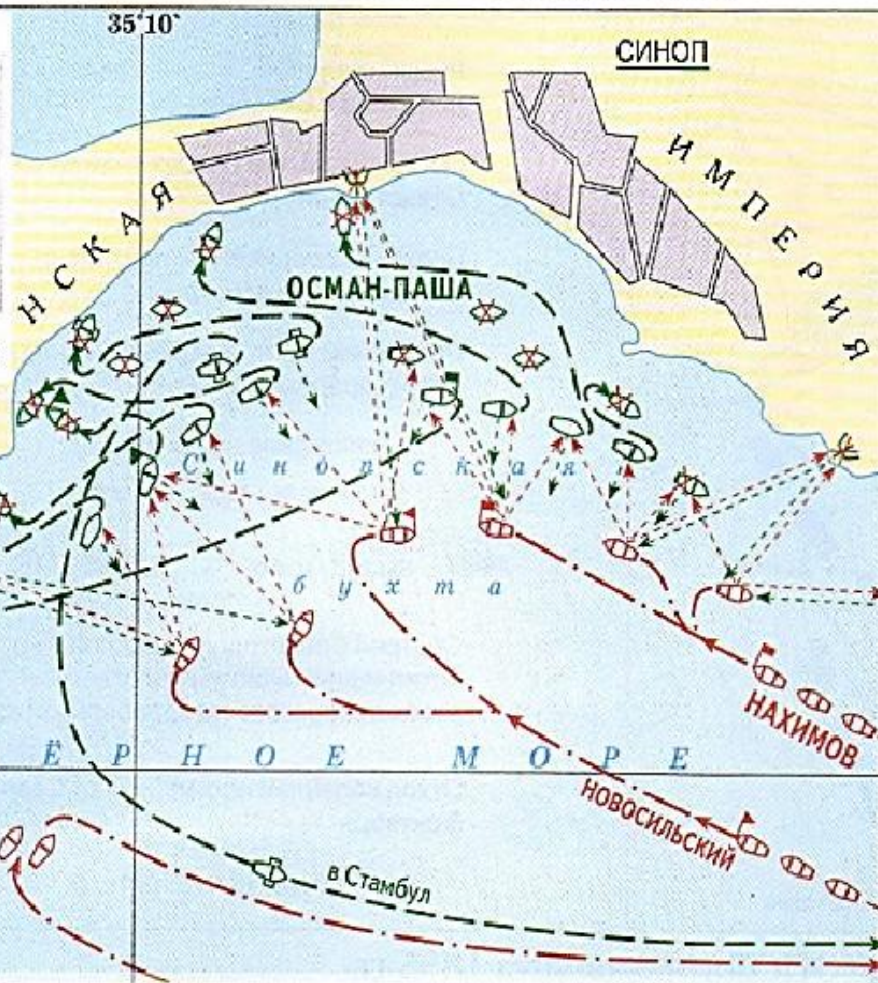

Корабли эскадр:		Направления действий эскадр:	Турецкие береговые батареи и корабли, уничтоженные огнем русской корабельной артиллерии
турецкой	русской		
	линейный		Масштаб 1:250 000
	фрегат		
	пароходо-фрегат		
	корвет		
	транспорт