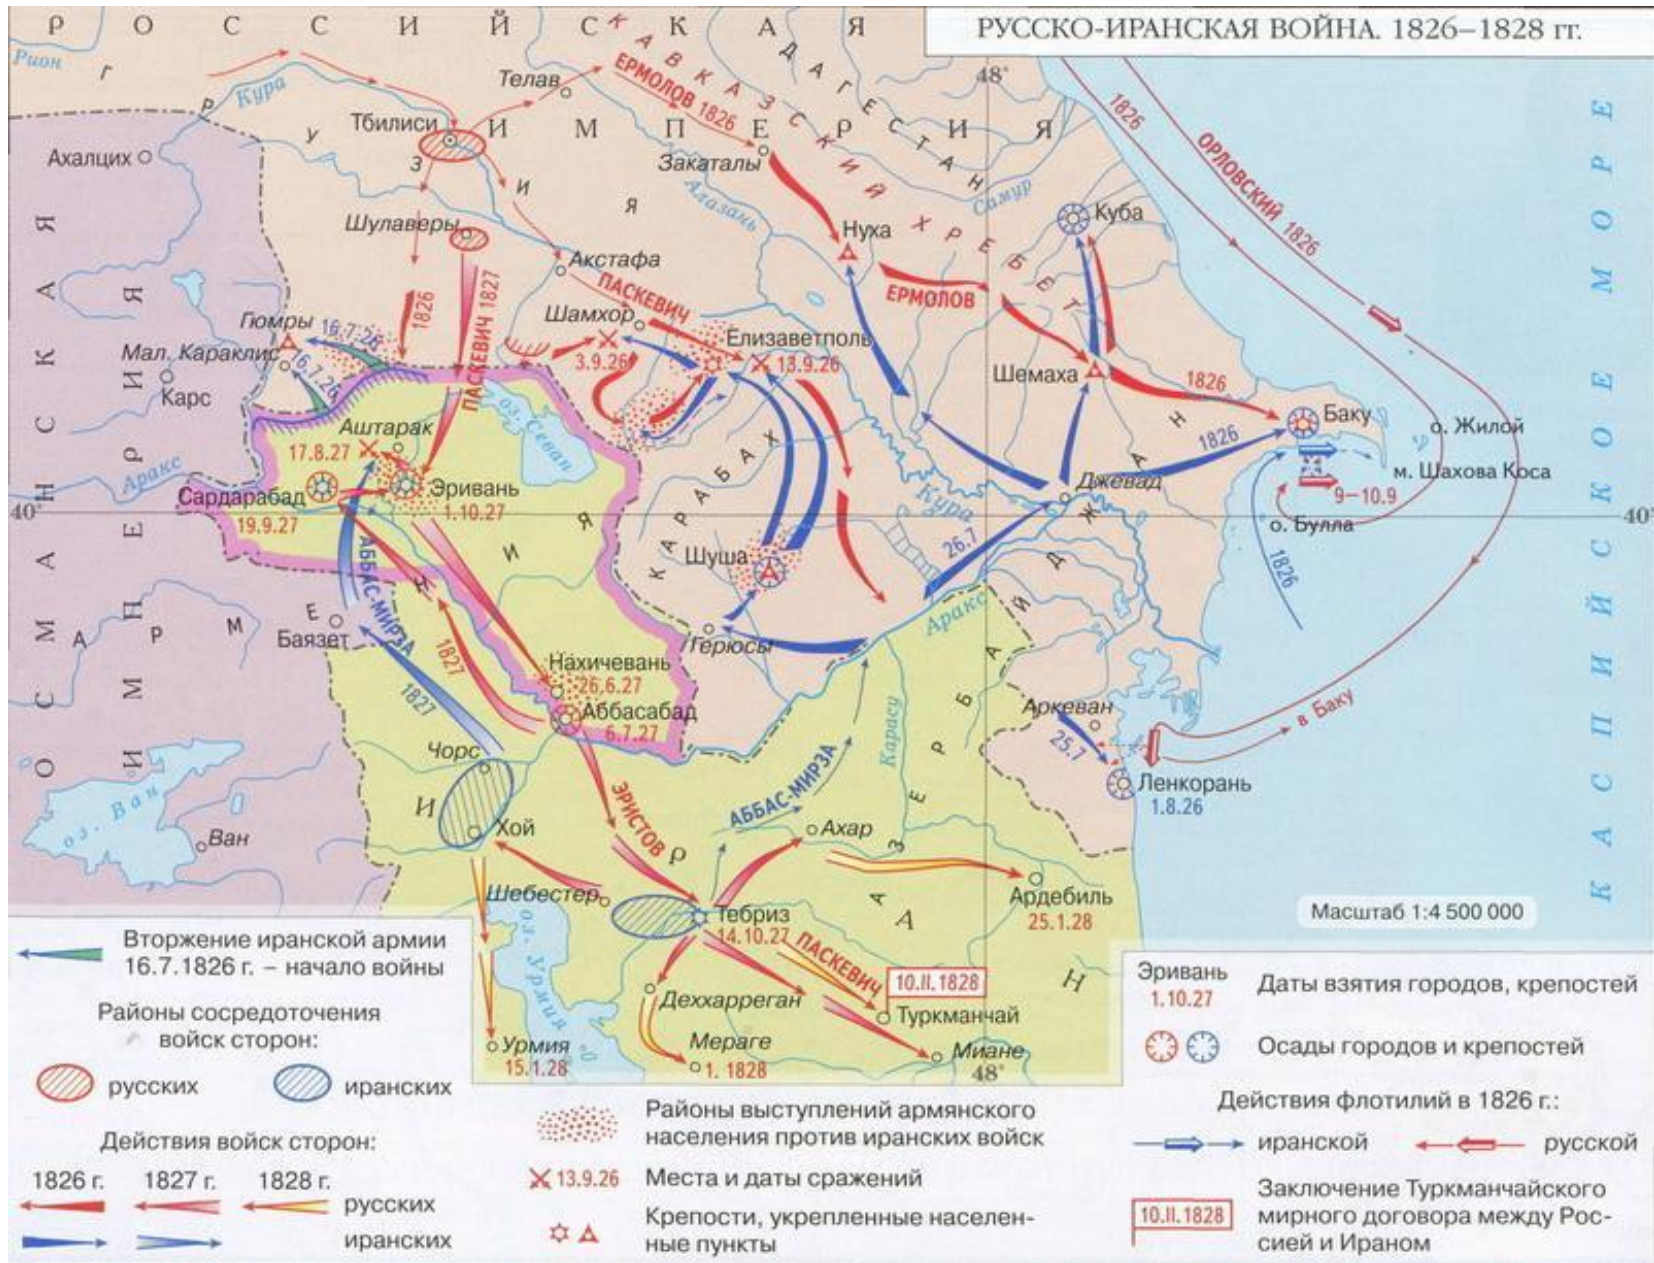

Русско-иранская война 1826-28 гг