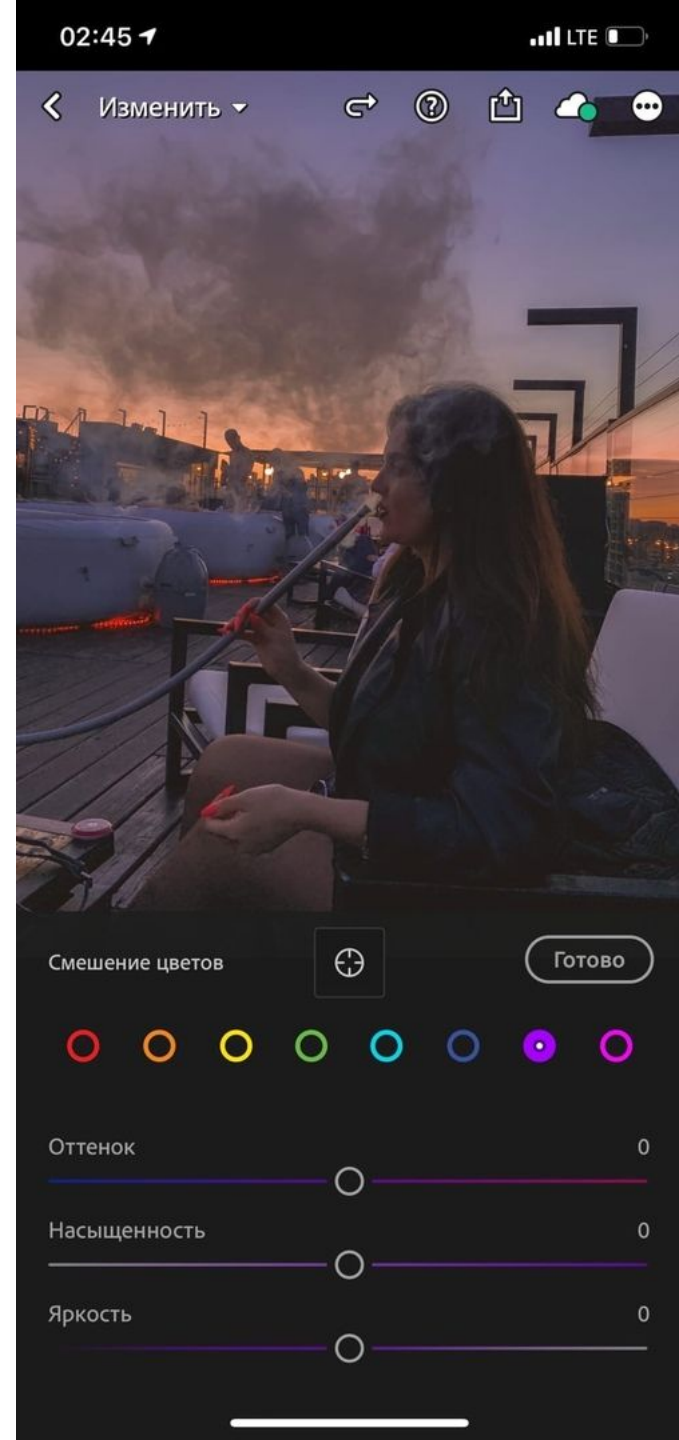

Резкость

Радиус

Детали

Маскирование

Экспозиция +0,59

Контрастность +21

Светлые области -100

Тени +29

Смешение цветов Готово

Оттенок 0

Насыщенность 0

Яркость 0

Текстура 0

Четкость -15

Удал. дымки +6

Виньетка 0