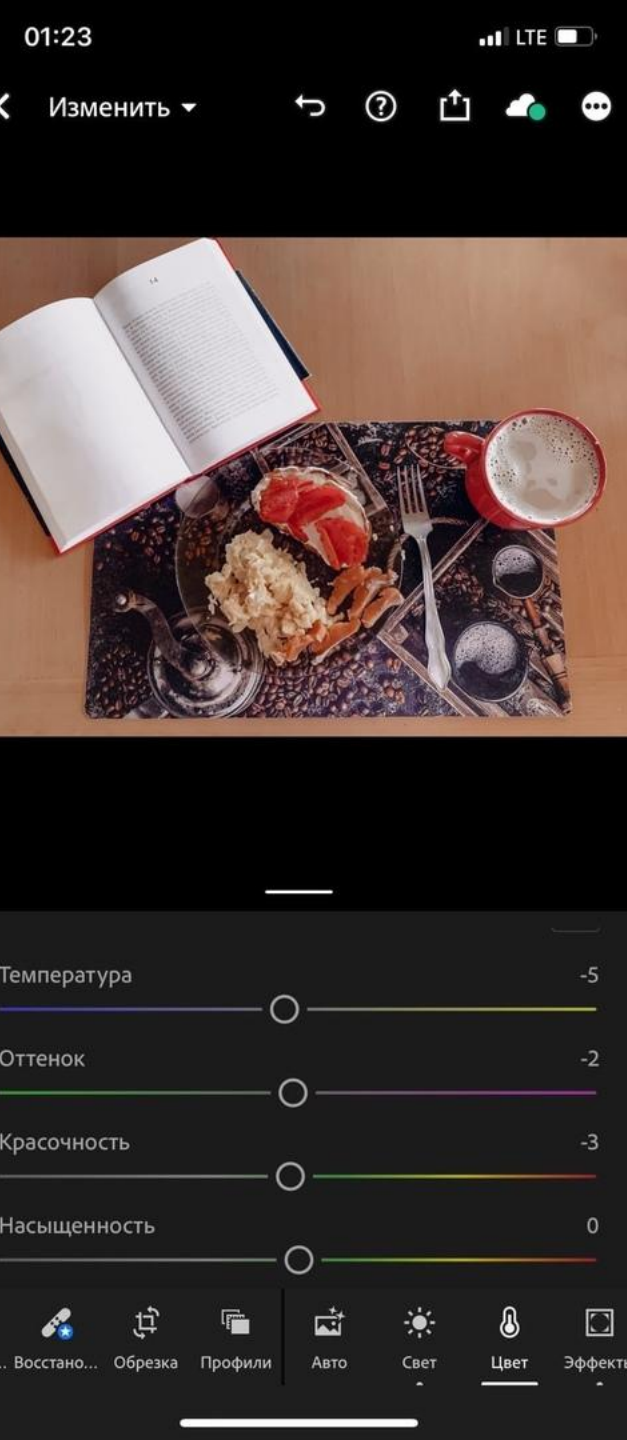

Виньетка 0 

Экспозиция +0,24 

Контрастность +18 

Светлые области -86 

Тени +66 

Смещение цветов

Готово

Оттенок -20