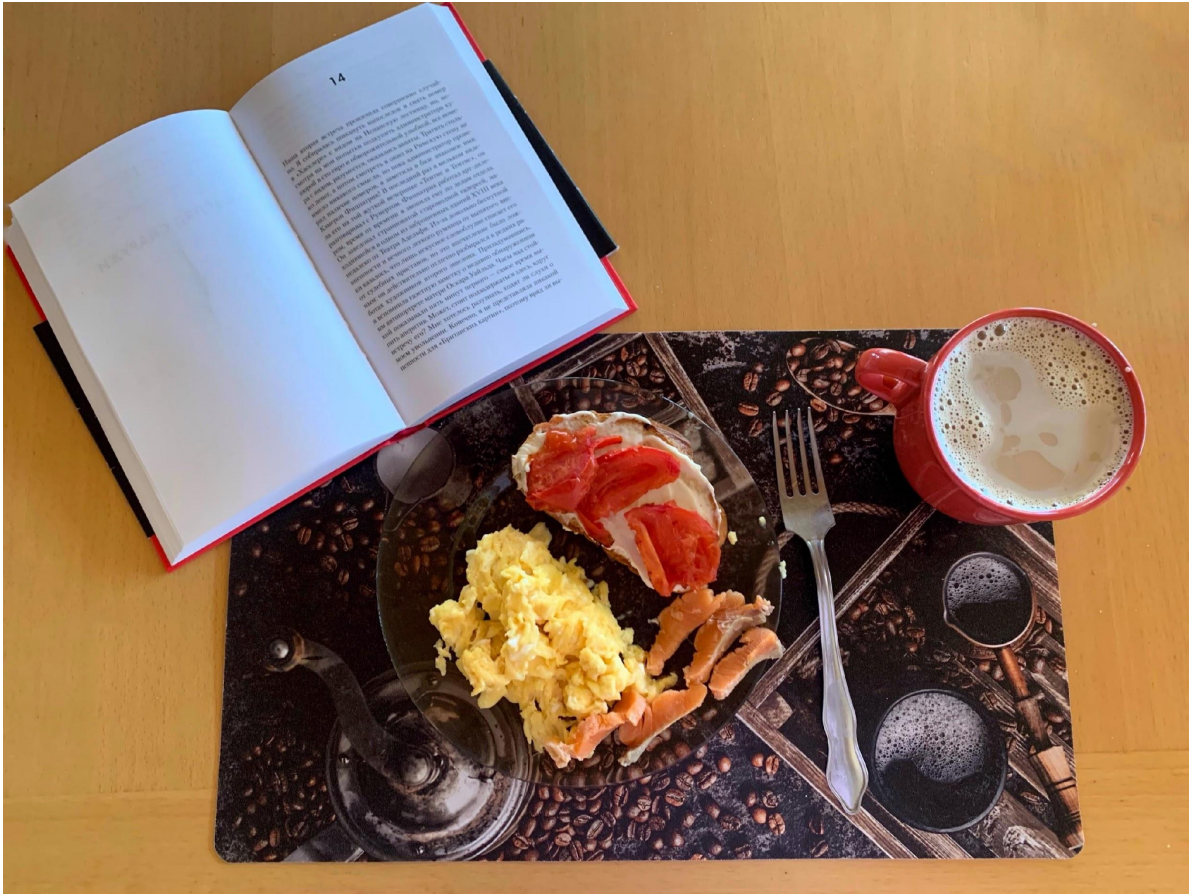

Резкость

Радиус

Детали

Маскирование

Экспозиция +0,59

Контрастность +21

Светлые области -100

Тени +29