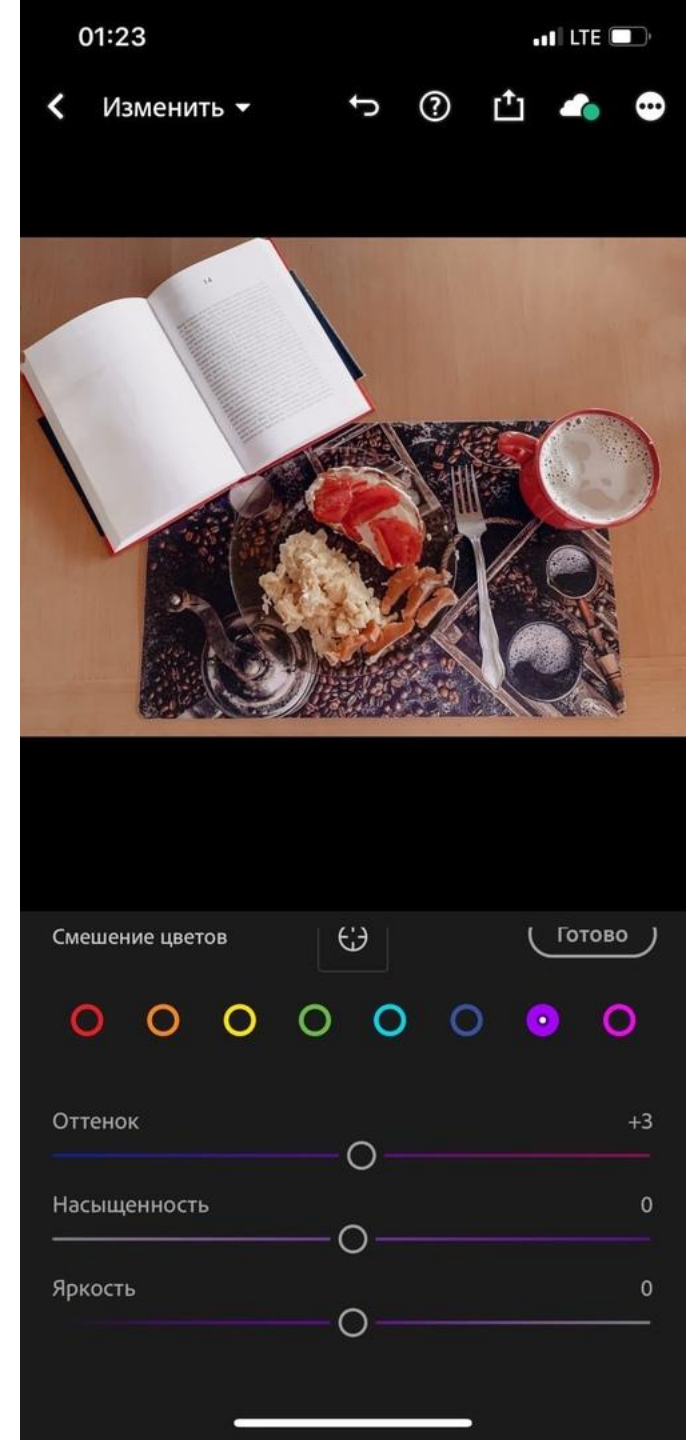

Виньетка 0 

Экспозиция +0,24 

Контрастность +18 

Светлые области -86 

Тени +66 

Смещение цветов

Готово

Оттенок -20