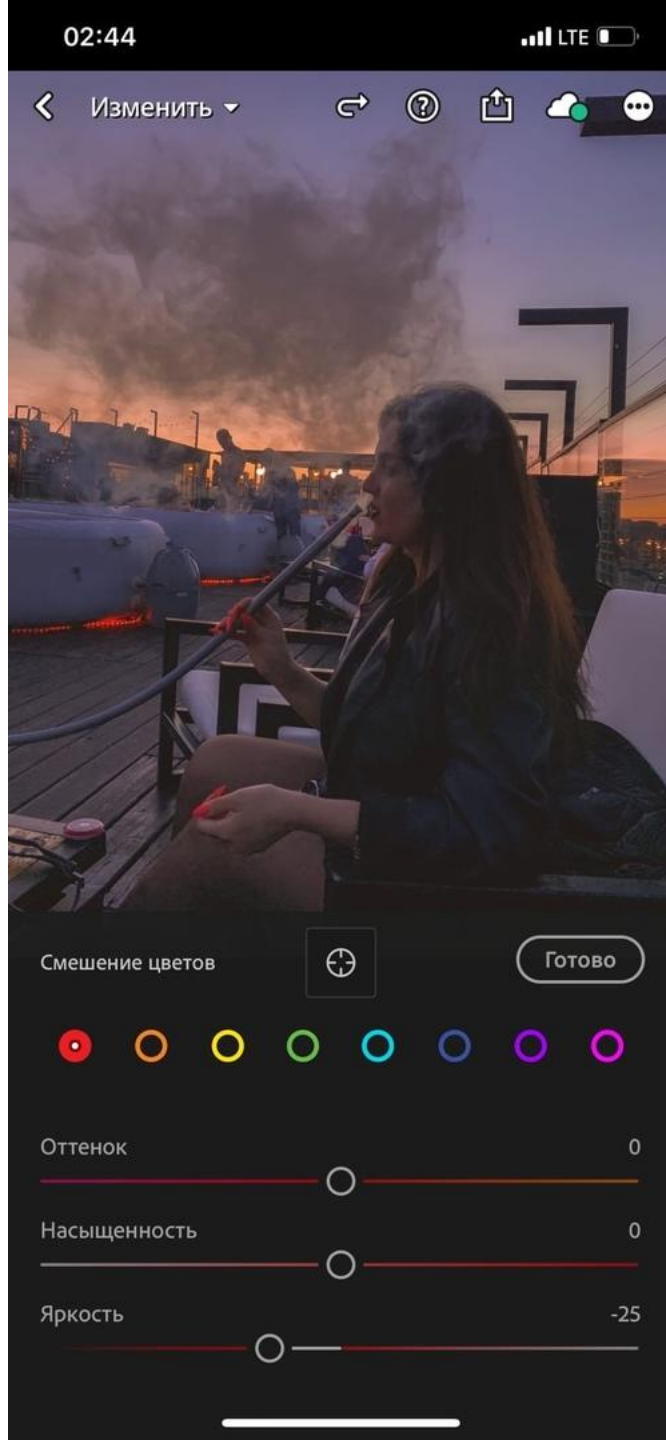

Резкость

Радиус

Детали

Маскирование

Экспозиция +0,59

Контрастность +21

Светлые области -100

Тени +29