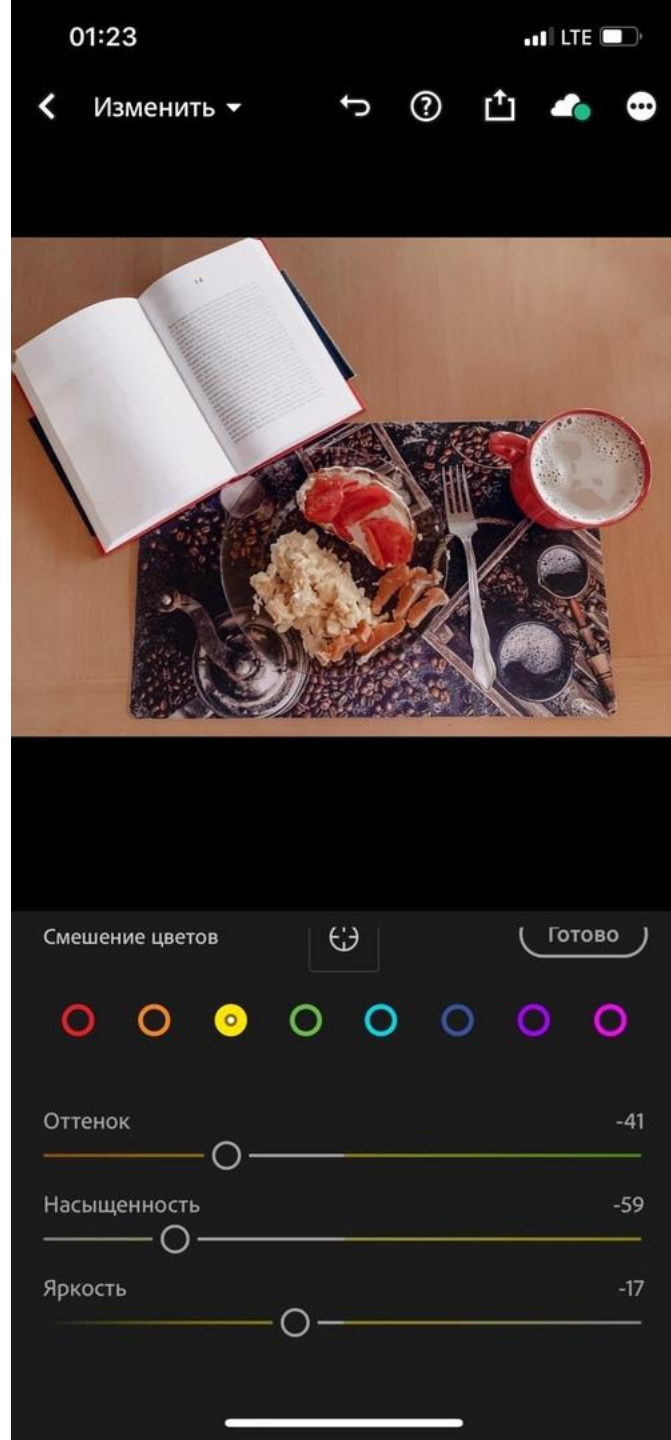

Виньетка 0 

Экспозиция +0,24 

Контрастность +18 

Светлые области -86 

Тени +66 

Смещение цветов

Готово

Оттенок -20

Насыщенность -37

Яркость +23

Резкость 17

Радиус 1,0

Детали 25

Маскирование 0

или Авто Свет Цвет Эффекты Детали Оптика Геометрия

Кривая