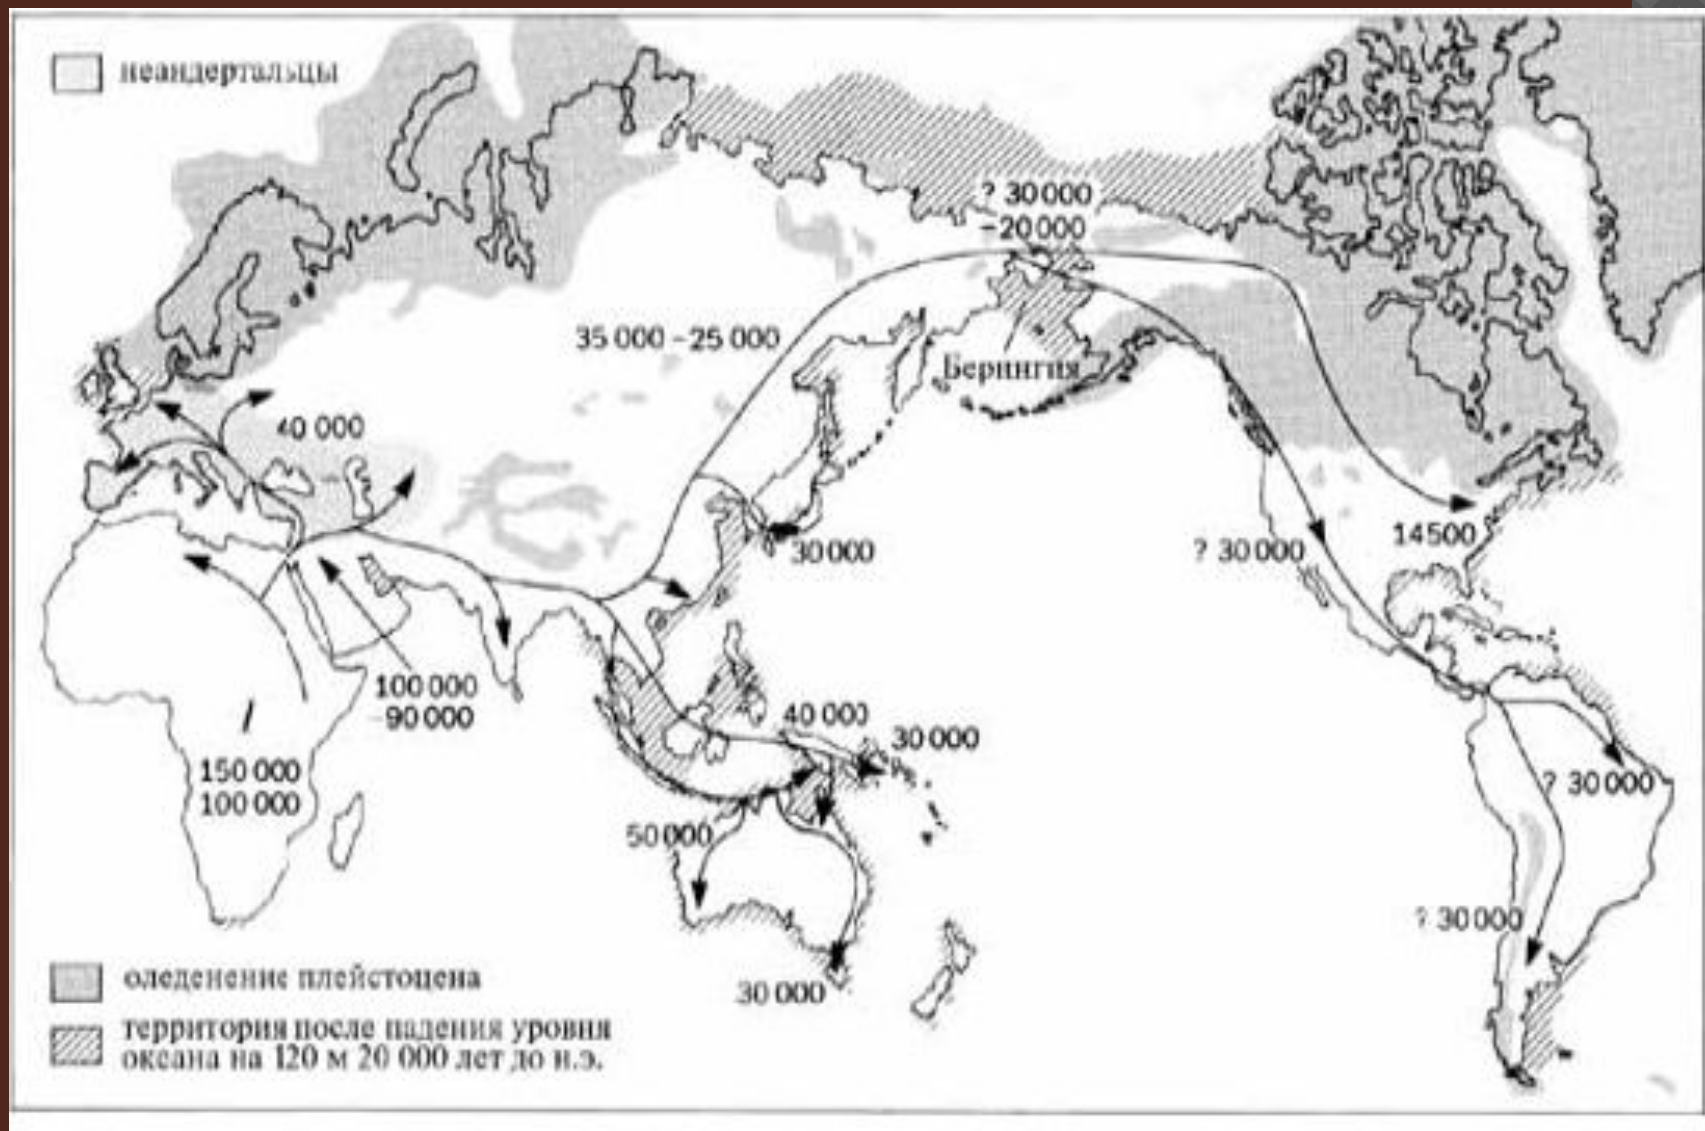

# ОСНОВНЫЕ ПУТИ И ДАТЫ РАССЕЛЕНИЯ РАССЕЛЕНИЕ СОВРЕМЕННОГО ЧЕЛОВЕКА ПО ЗЕМНОМУ ШАРУ

- \* Объём мозг до 1800 см<sup>3</sup>.
- \* Рост до 180-190 см.
- Череп имеет более высокий и округленный свод.
- \* Выступающий подбородок.
- \* Обработка камня и кости.
- \* Загонная охота.
- \* Жили главным образом в пещерах или строили жилища из камня и землянки.
- \* Появление искусства.
- \* Появление членораздельной речи.