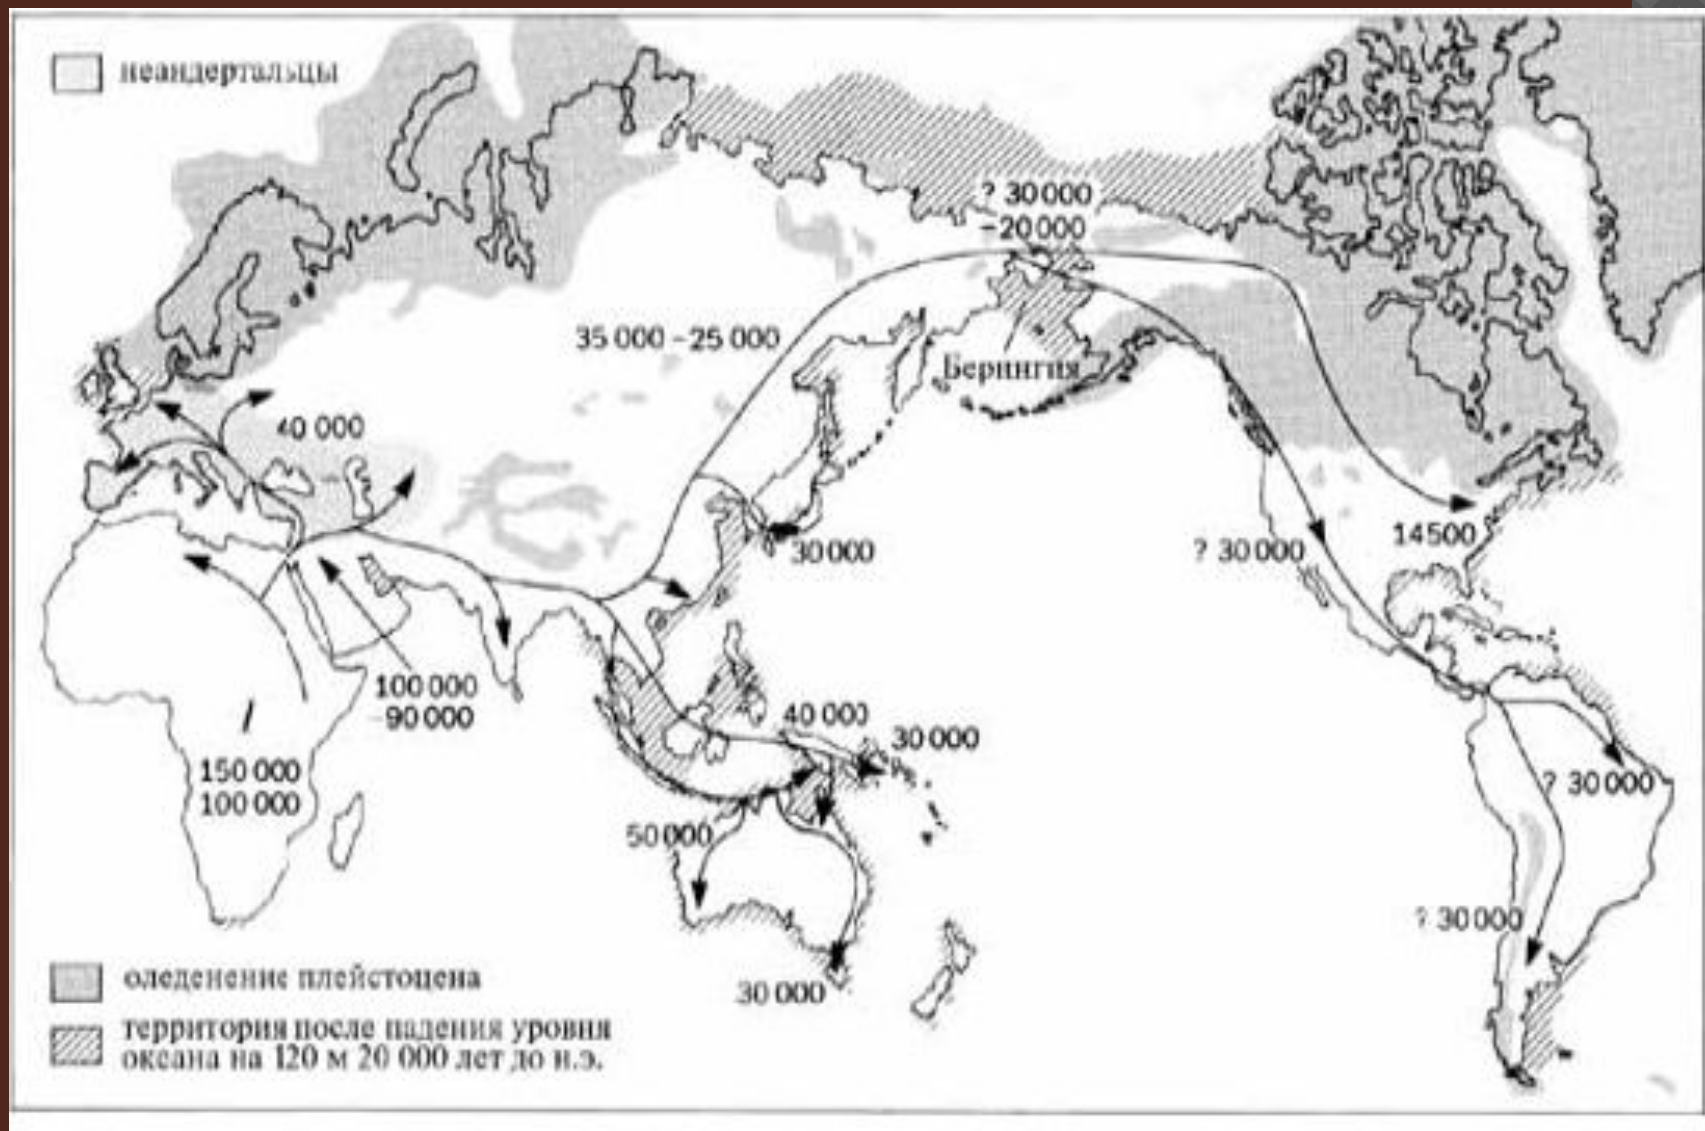

ОСНОВНЫЕ ПУТИ И ДАТЫ РАССЕЛЕНИЯ РАССЕЛЕНИЕ СОВРЕМЕННОГО ЧЕЛОВЕКА ПО ЗЕМНОМУ ШАРУ