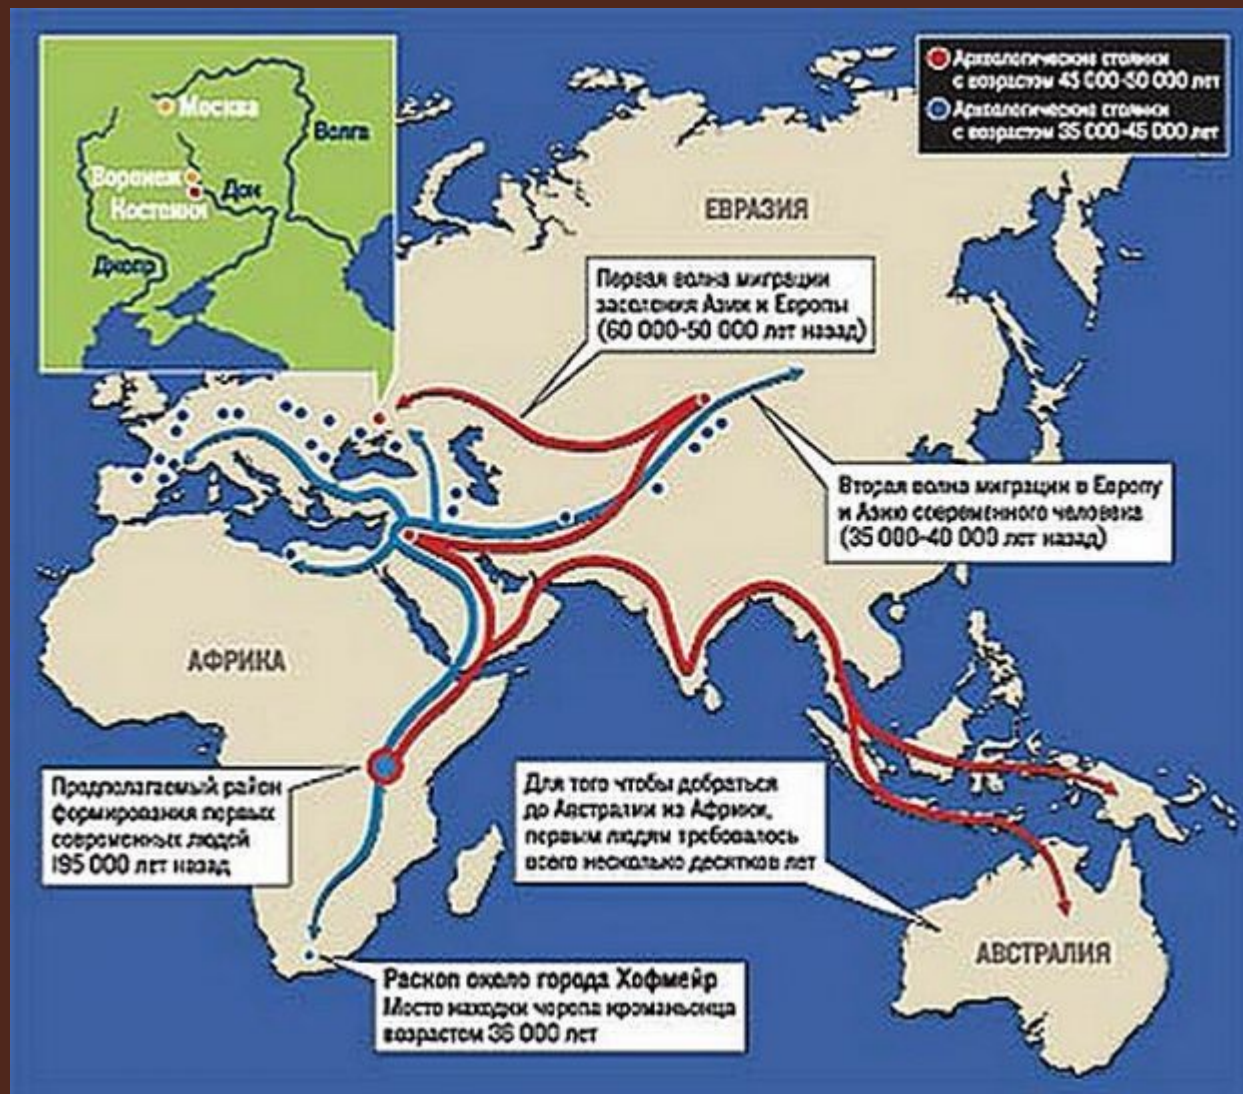

# АНТРОПОГЕ НЕЗ

# ОСНОВНЫЕ ПУТИ И ДАТЫ РАССЕЛЕНИЯ РАССЕЛЕНИЕ СОВРЕМЕННОГО ЧЕЛОВЕКА ПО ЗЕМНОМУ ШАРУ

- \* Объём мозг до 1800 см<sup>3</sup>.
- \* Рост до 180-190 см.
- Череп имеет более высокий и округленный свод.
- \* Выступающий подбородок.
- \* Обработка камня и кости.
- \* Загонная охота.
- \* Жили главным образом в пещерах или строили жилища из камня и землянки.
- \* Появление искусства.
- \* Появление членораздельной речи.