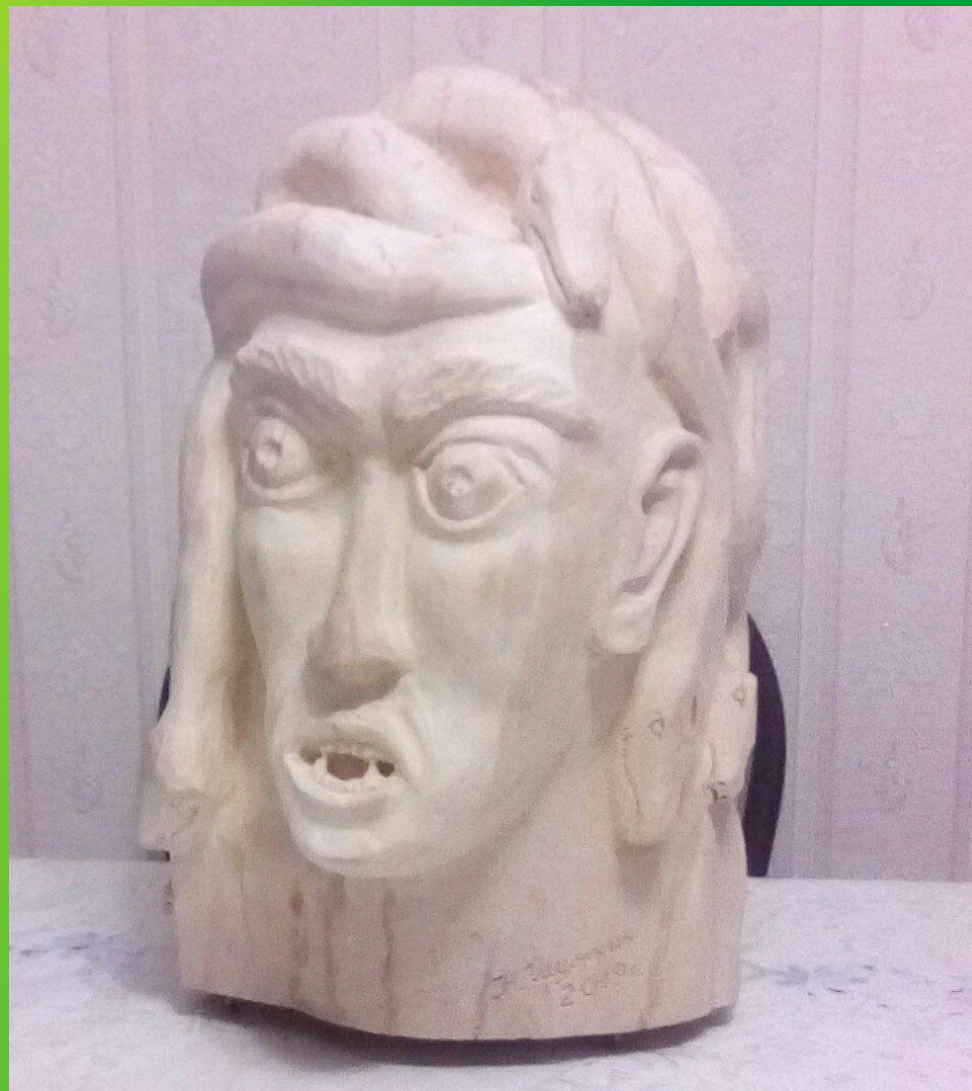

*«Трио»,  
«Мордовочки»,  
Глина, 2016*

*«Двуликий Янус»  
Глина, 2017*

*«Атюрьевские свистульки»  
Глина, 2016*

*«Мать – старушка»  
Дерево, 2019*

*«Подружки»  
Дерево, 2018*

*«Ундина»  
Дерево, 2018*

*«Медуза»  
Дерево, 2019*