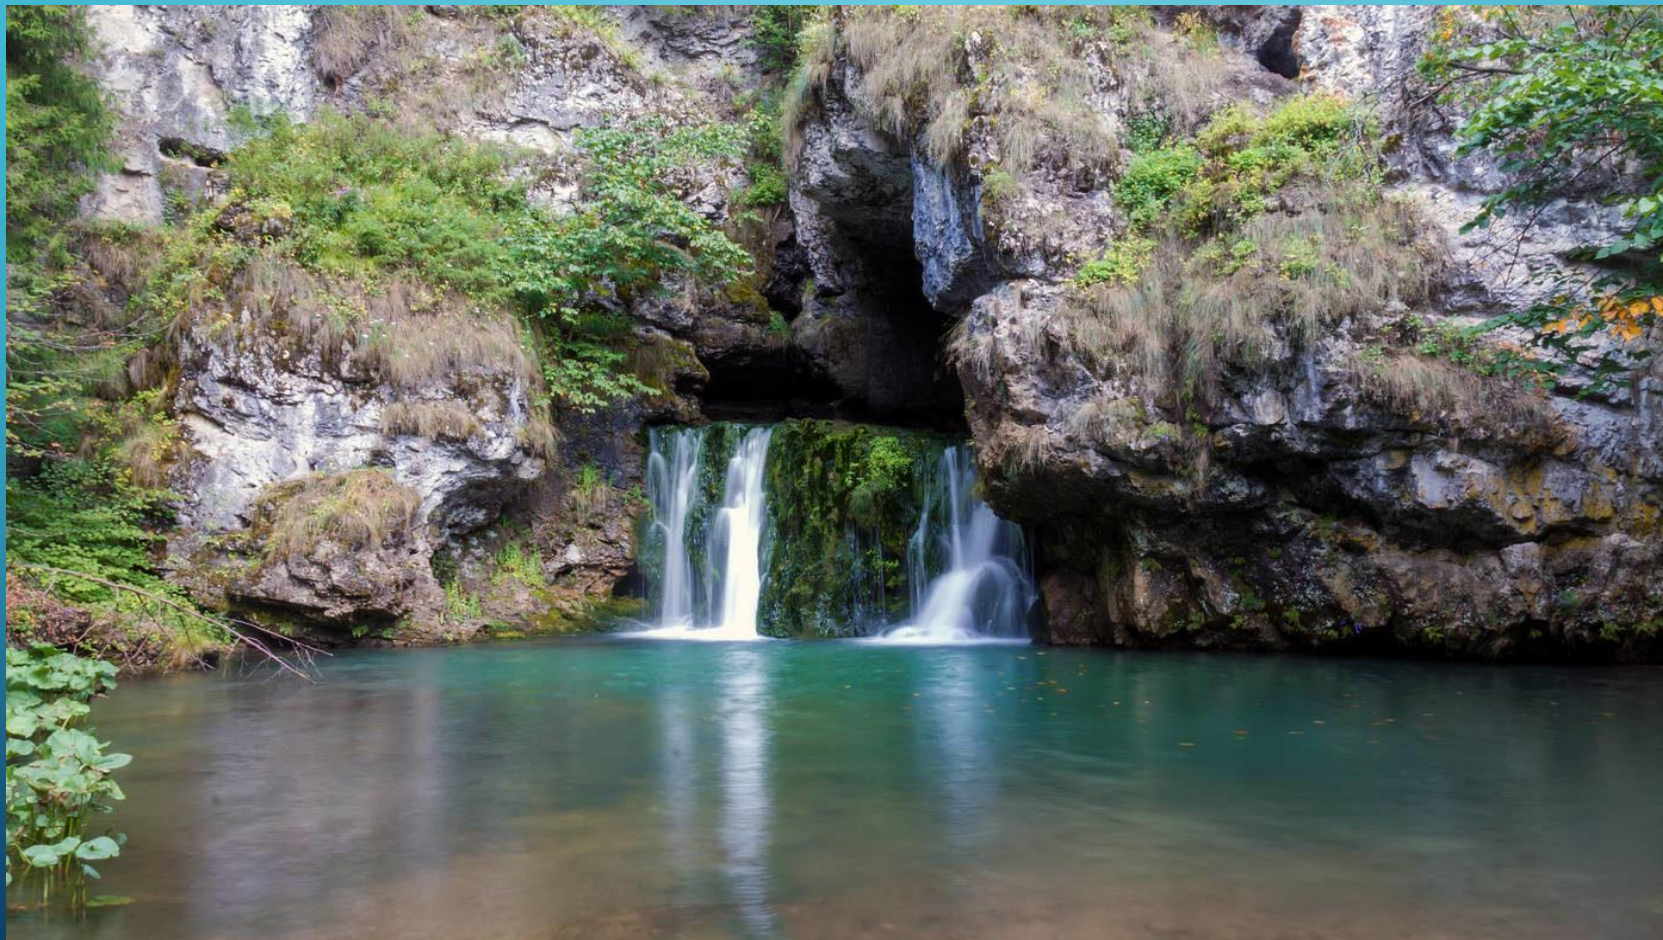

Белорет районының тәбиғәт мәғжизәһе

БАШКАРЫУСЫҢЫ:
БАСЫРОВА АСИЯ

ТЫУҒАН АУЫЛЫМ ЙӘМЛЕ ИНИӘР ЙЫЛҒАҢЫ ТОТАШКАН УРЫНДА УРЫНЛАШКАН

АСЫ ШИФАХАНАҢЫ РӘСӘЙЗӘ ГЕНӘ ТҮГЕЛ СИТ ИЛДӘРГӘ ЛӘ БИЛДӘЛЕ ҮЗЕНЕҢ ШИФАЛЫ ҺЫҮЫ МЕНӘН

ИНЙЭР ИЛЕК ТАШЫ (ЗУБЧАТКАҢЫН) КҮРЕР ӨСӨН ТӨРЛӨ ЯКТАРЗАН КИЛЭЛЭР

БЭЛЭКЭЙ (МАЛЫЙ) ЯМАНТАУ

АТЫШ ШАРЛАУЫҒЫ

ЯМАНТАУ

РОЗОВЫЕ СКАЛЫ

ИРӘМӘЛ ТАУЫ

ТЕРРИТОРИЯҢЫ БУЙЫНСА ИҢ ҶУР ТӨНЬЯК КУРСАУЛЫК

АЙГИР (ШАЙТАН ТЕШЕ)