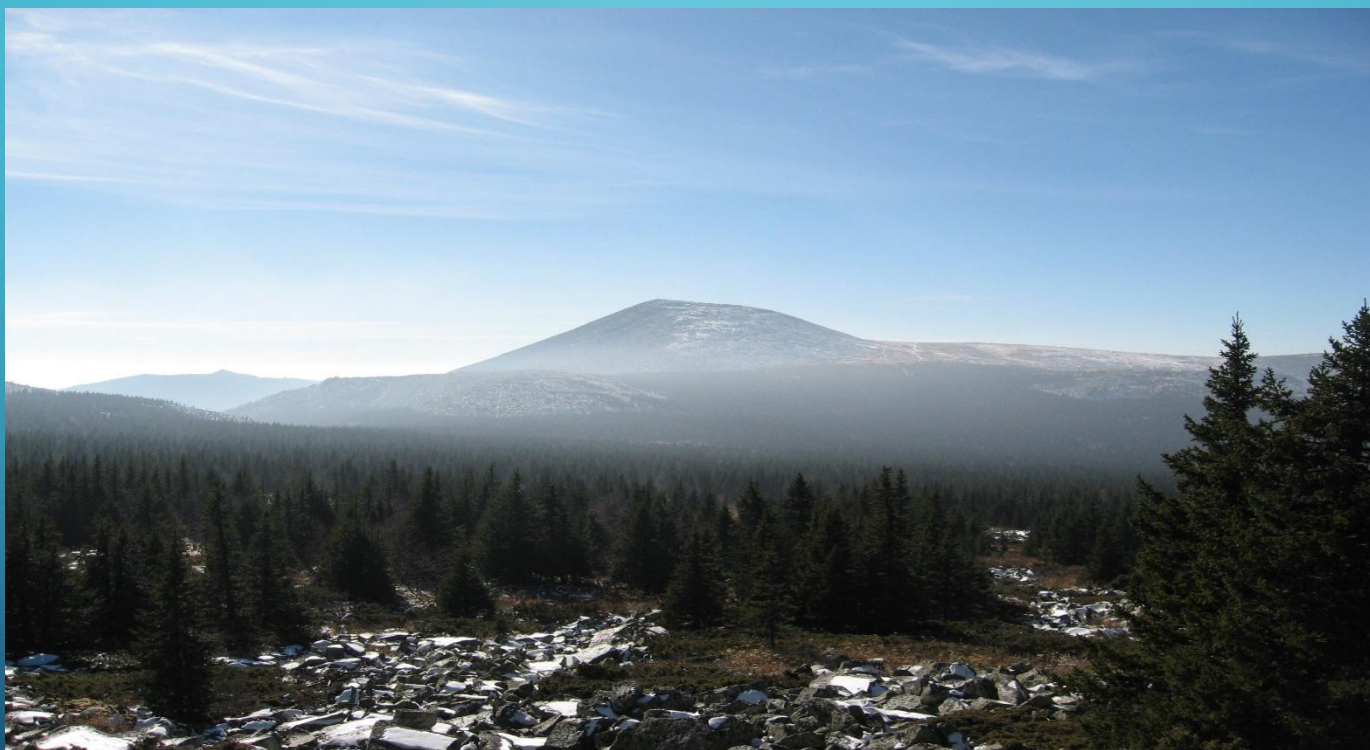

ИНЙЭР ИЛЕК ТАШЫ (ЗУБЧАТКАҢЫН) КҮРЕР ӨСӨН ТӨРЛӨ ЯКТАРЗАН КИЛЭЛЭР

БЭЛЭКЭЙ (МАЛЫЙ) ЯМАНТАУ

АТЫШ ШАРЛАУЫҒЫ

ЯМАНТАУ

РОЗОВЫЕ СКАЛЫ

ИРӘМӘЛ ТАУЫ

ТЕРРИТОРИЯҢЫ БУЙЫНСА ИҢ ҶУР ТӨНЬЯК КУРСАУЛЫК

АЙГИР (ШАЙТАН ТЕШЕ)