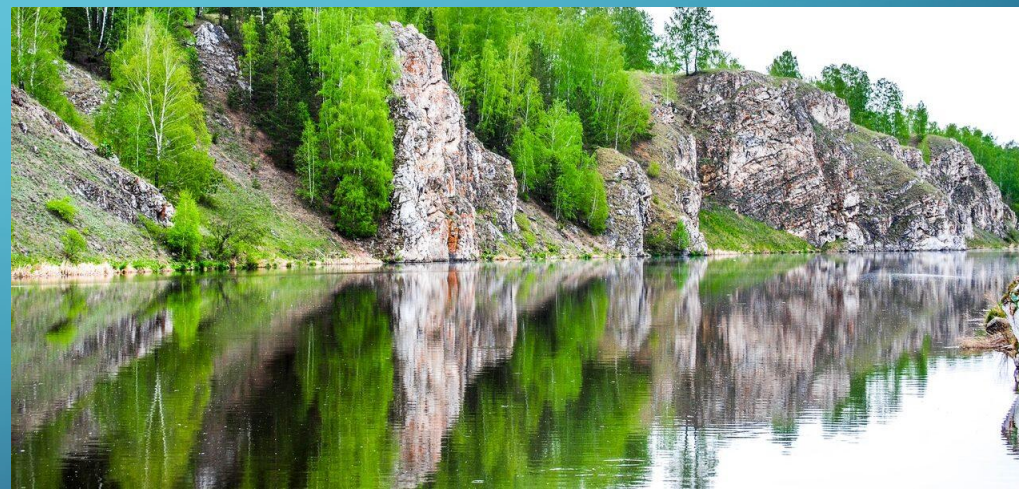

Белорет районының тәбиғәт мәғжизәһе

БАШКАРЫУСЫҢЫ:
БАСЫРОВА АСИЯ

ТЫУҒАН АУЫЛЫМ ЙӘМЛЕ ИНИӘР ЙЫЛҒАҢЫ ТОТАШКАН УРЫНДА УРЫНЛАШКАН

АСЫ ШИФАХАНАҢЫ РӘСӘЙЗӘ ГЕНӘ ТҮГЕЛ СИТ ИЛДӘРГӘ ЛӘ БИЛДӘЛЕ ҮЗЕНЕҢ ШИФАЛЫ ҺЫҮЫ МЕНӘН