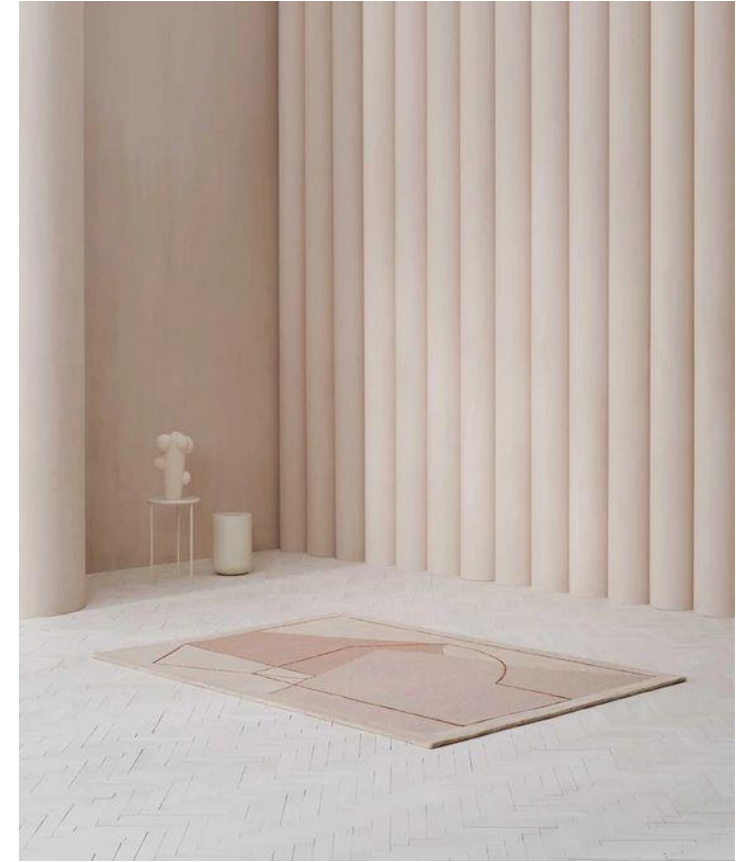

DESIGN

ANTISHOCK

NEO CLASSIC

ANTISHOCK
INSPIRATION

Продолжение коллекции «Мягкая геометрия» 2021 года. Концепция того, что меньше становится больше! Меньше шума благодаря абсорбирующим материалам, меньше потерь с изоляцией (например, занавески или стеновые панели), больше мягкости с закругленными углами и мягкими конструкциями. Дизайн, технологии и благополучие объединяются, чтобы создать пространство, где потребность в защите от внешних агрессий становится синонимом поиска уединения и тепла; это новая форма изоляции. Материалы тактильны с телесными тонами (обнаженная натура).