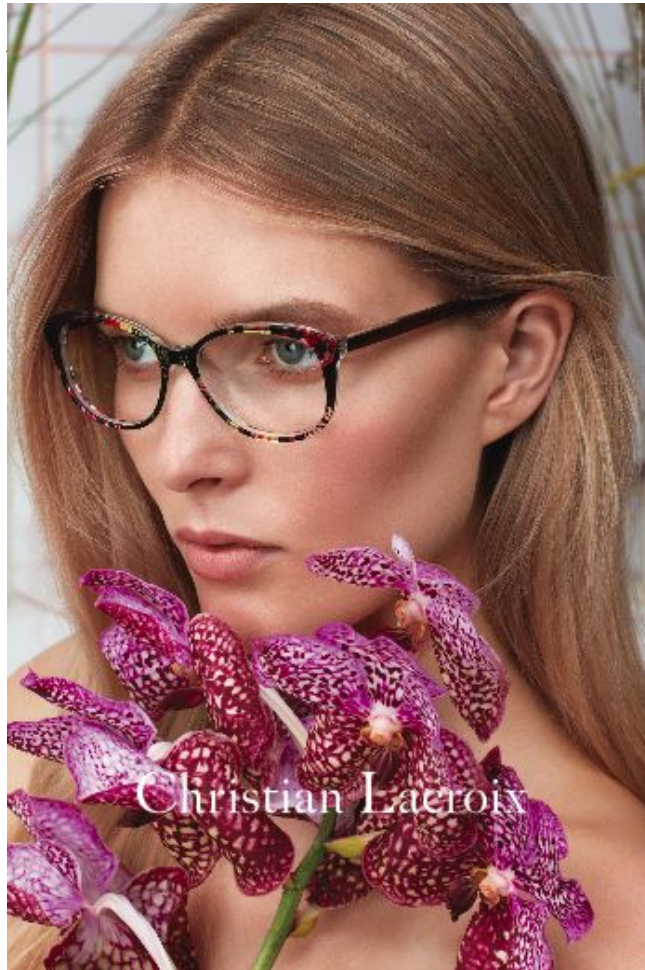

MONDOTTICA

EYEWEAR BRAND PARTNERS