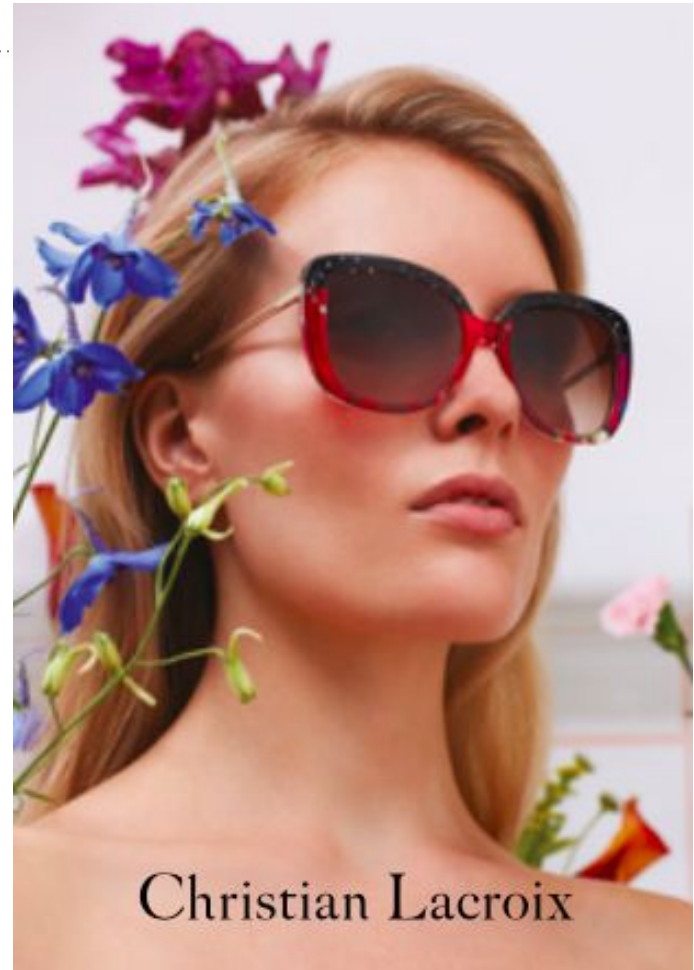

MONDOTTICA

EYEWEAR BRAND PARTNERS