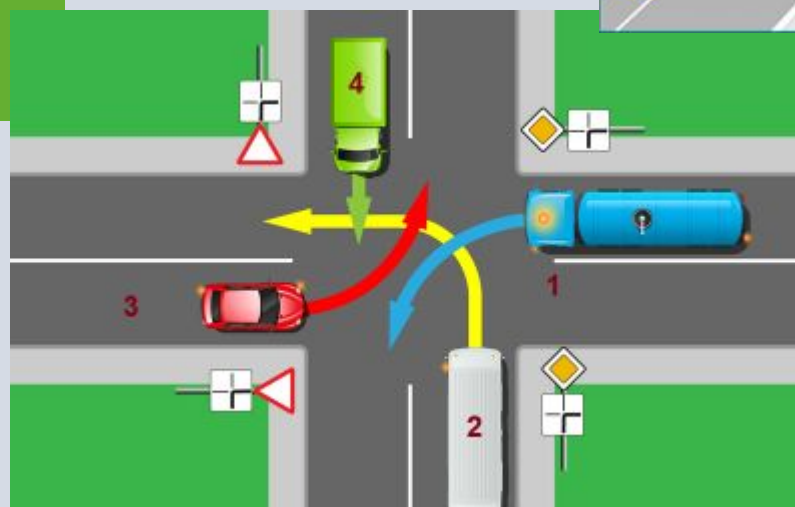

A photograph of a bicycle lying on its side on a paved road. A red warning triangle is placed on the road next to the bicycle. The background shows a grassy area with a tree trunk and a concrete curb. The text is overlaid on the image in white.

# ДТП с участием велосипедистов. Причины

- Невнимательность

- Нарушение требований сигналов светофора

- Несоблюдение очередности проезда

чѐ

ЭТО

- Нарушение правил проезда пешеходного перехода