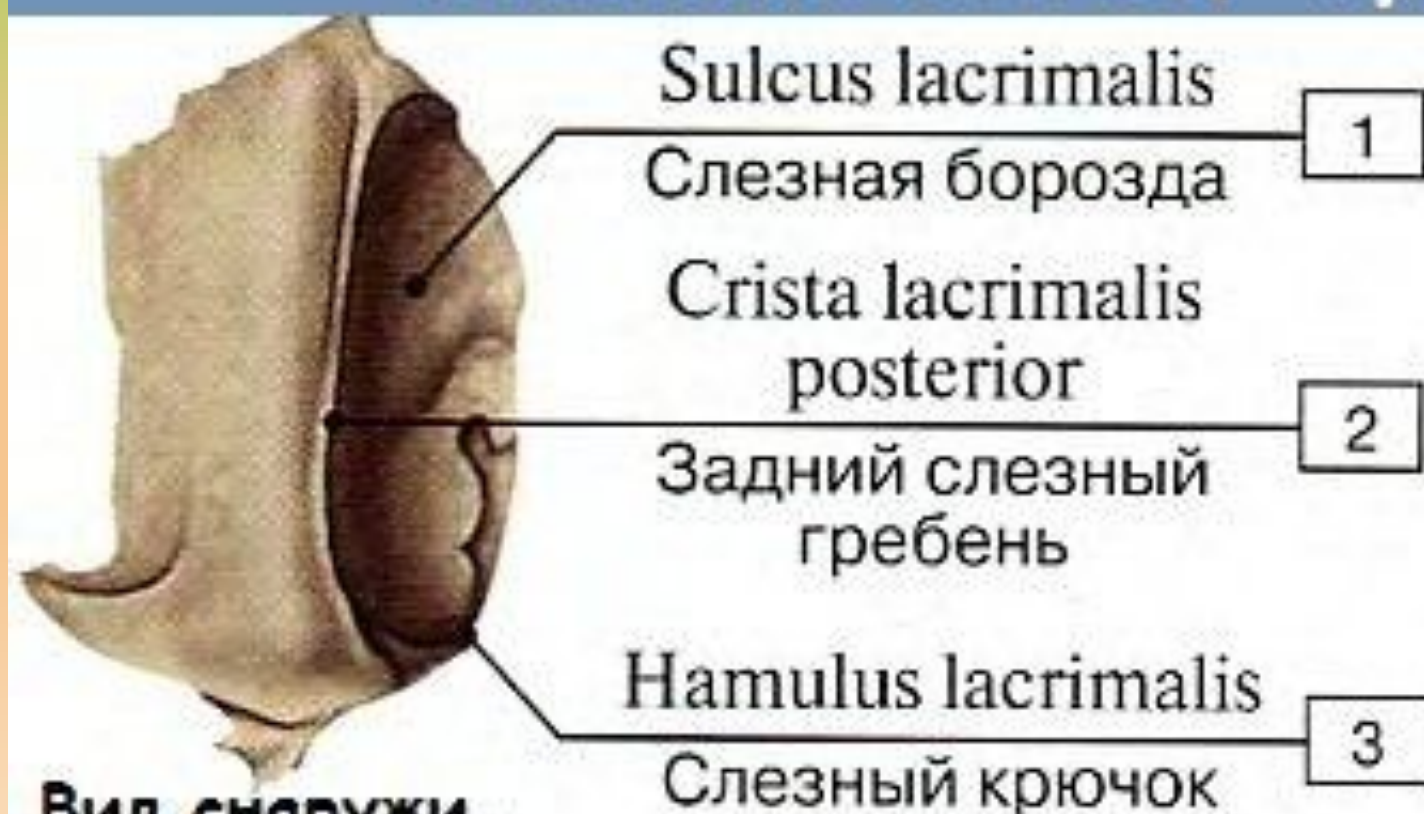

Затылочная кость

На черепе

Затылочная кость

Клиновидная кость, вид сзади

Височная кость, правая

meduniver.com

2 Pars squamosa
Чешуйчатая часть

1 Pars petrosa
Пирамида; каменная часть

Pars tympanica
Барабанная часть 3

Решетчатая кость - вид сверху и спереди

Верхняя челюсть, правая, латеральная сторона

Верхние челюсти, вид снизу

Небная кость

Нижняя носовая раковина

Слезная кость, правая

Вид снаружи,
со стороны глазницы

Вид изнутри

Сошник

Скуловая кость, правая

Нижняя челюсть, вид спереди

Нижняя челюсть, вид сзади

Нижняя челюсть, вид сбоку, справа

Подъязычная кость

СЛУХОВЫЕ КОСТОЧКИ