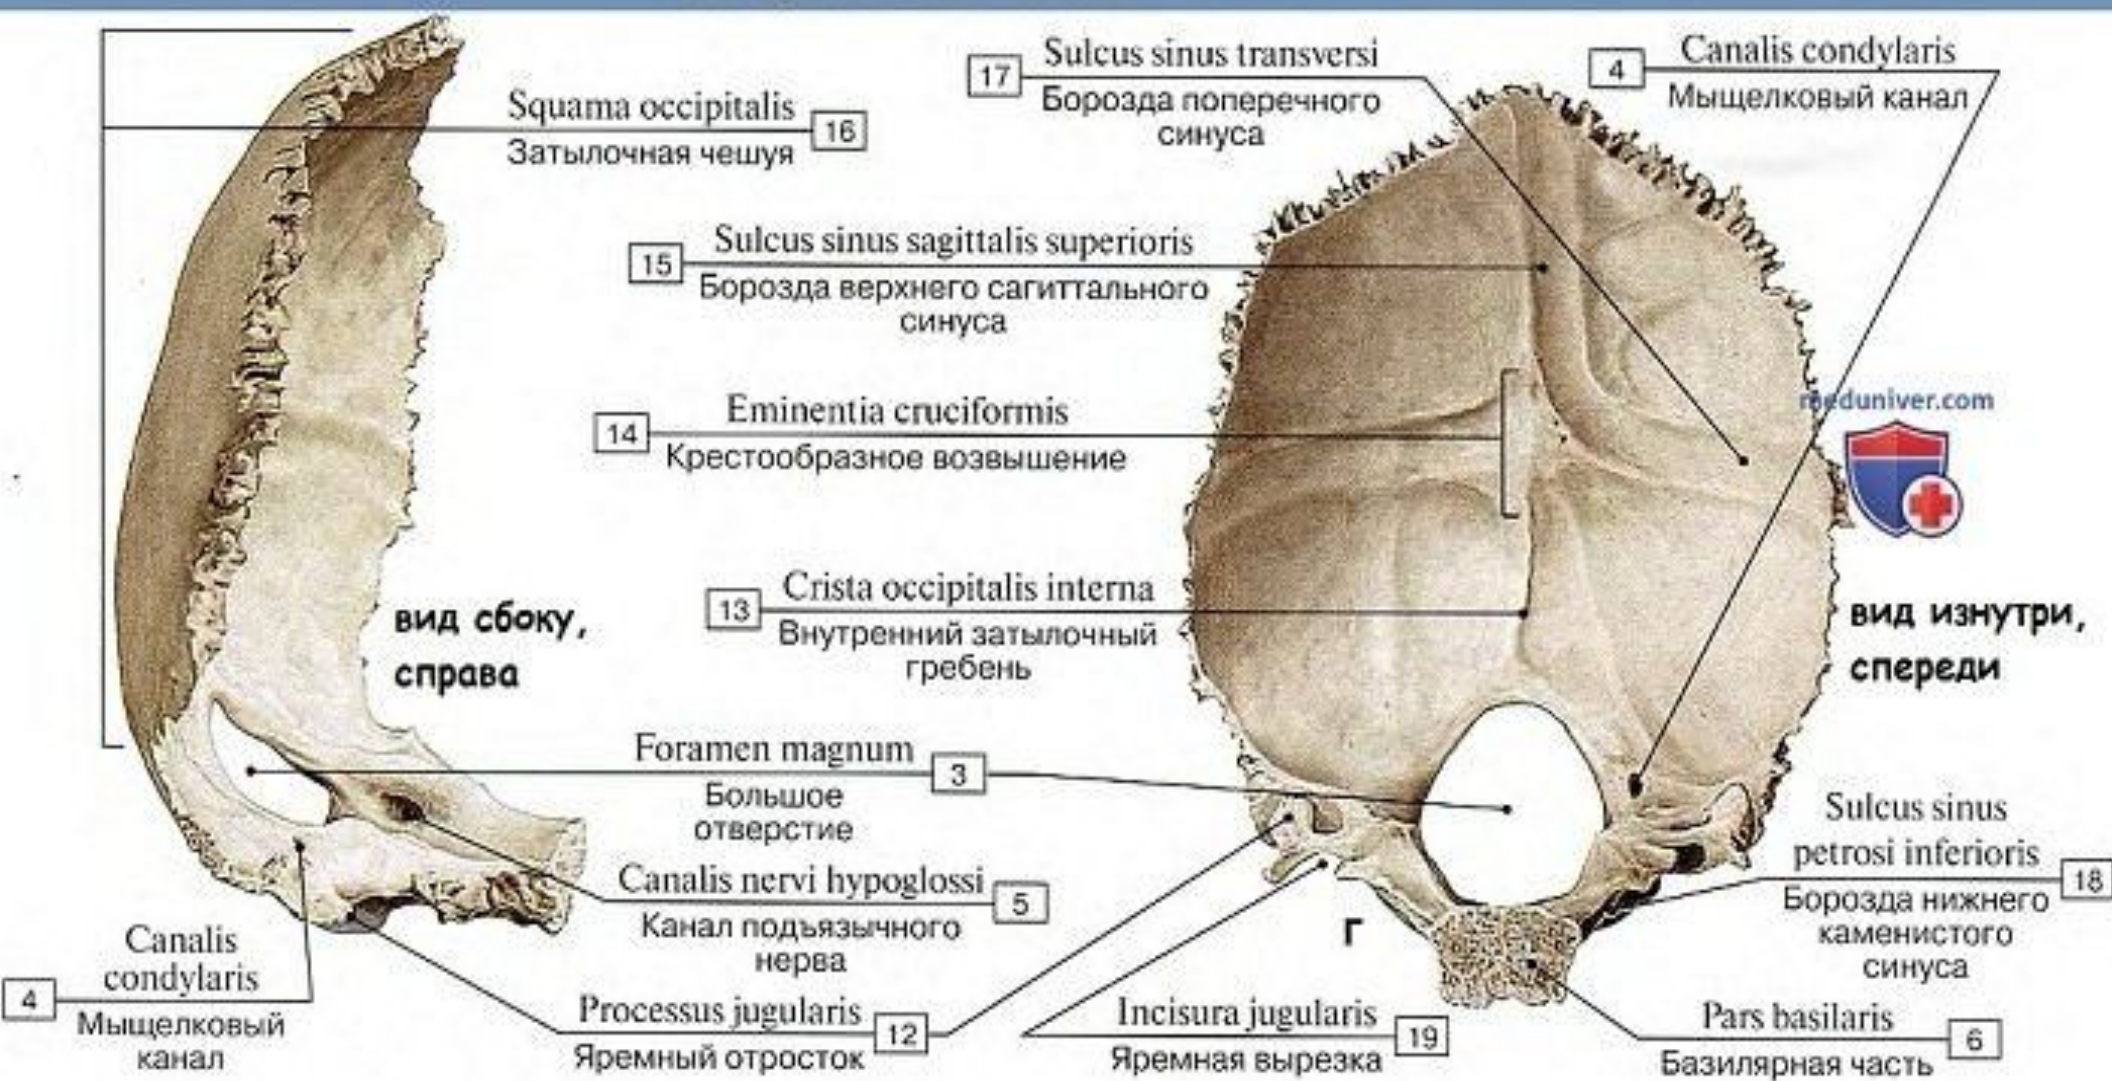

КОСТИ ЧЕРЕПА

Лобная кость

Tuber frontale;
Eminentia frontalis
Лобный бугор;
лобное возвышение

Лобная кость (А – вид снаружи, Б – вид изнутри):

1 – Frontal notch/foramen; 2 – Zygomatic process; 3 – Supra-orbital notch/foramen; 4 – Temporal line; 5 – Temporal surface; 6 – Superciliary arch; 7 – Glabella; 8 – Frontal suture; Metopic suture; 9 – External surface; 10 – Squamous part; 11 – Parietal margin; 12 – Frontal tuber; Frontal eminence; 13 – Supra-orbital margin; 14 – Nasal part; 15 – Nasal spine; 16 – Foramen caecum; 17 – Orbital part; 18 – Impressions of cerebral gyri; 19 – Grooves for arteries; 20 – Frontal crest; 21 – Internal surface; 22 – Groove for

Теменная кость, правая, вид снаружи

Теменная кость, правая (вид снаружи):

1 – Mastoid angle; 2 – Occipital border; 3 – Occipital angle; 4 – Parietal tuber; Parietal eminence; 5 – Parietal foramen; 6 – External surface; 7 – Sagittal border; 8 – Frontal angle; 9 – Superior temporal line; 10 – Inferior temporal line; 11 – Frontal border; 12 – Sphenoidal angle; 13 – Squamosal border

Затылочная кость

На черепе

Затылочная кость

Клиновидная кость, вид сзади

Височная кость, правая

meduniver.com

2 Pars squamosa
Чешуйчатая часть

1 Pars petrosa
Пирамида; каменная часть

Pars tympanica
Барабанная часть 3

Решетчатая кость - вид сверху и спереди

Верхняя челюсть, правая, латеральная сторона

Верхние челюсти, вид снизу

Небная кость

Нижняя носовая раковина

Слезная кость, правая

Вид снаружи,
со стороны глазницы