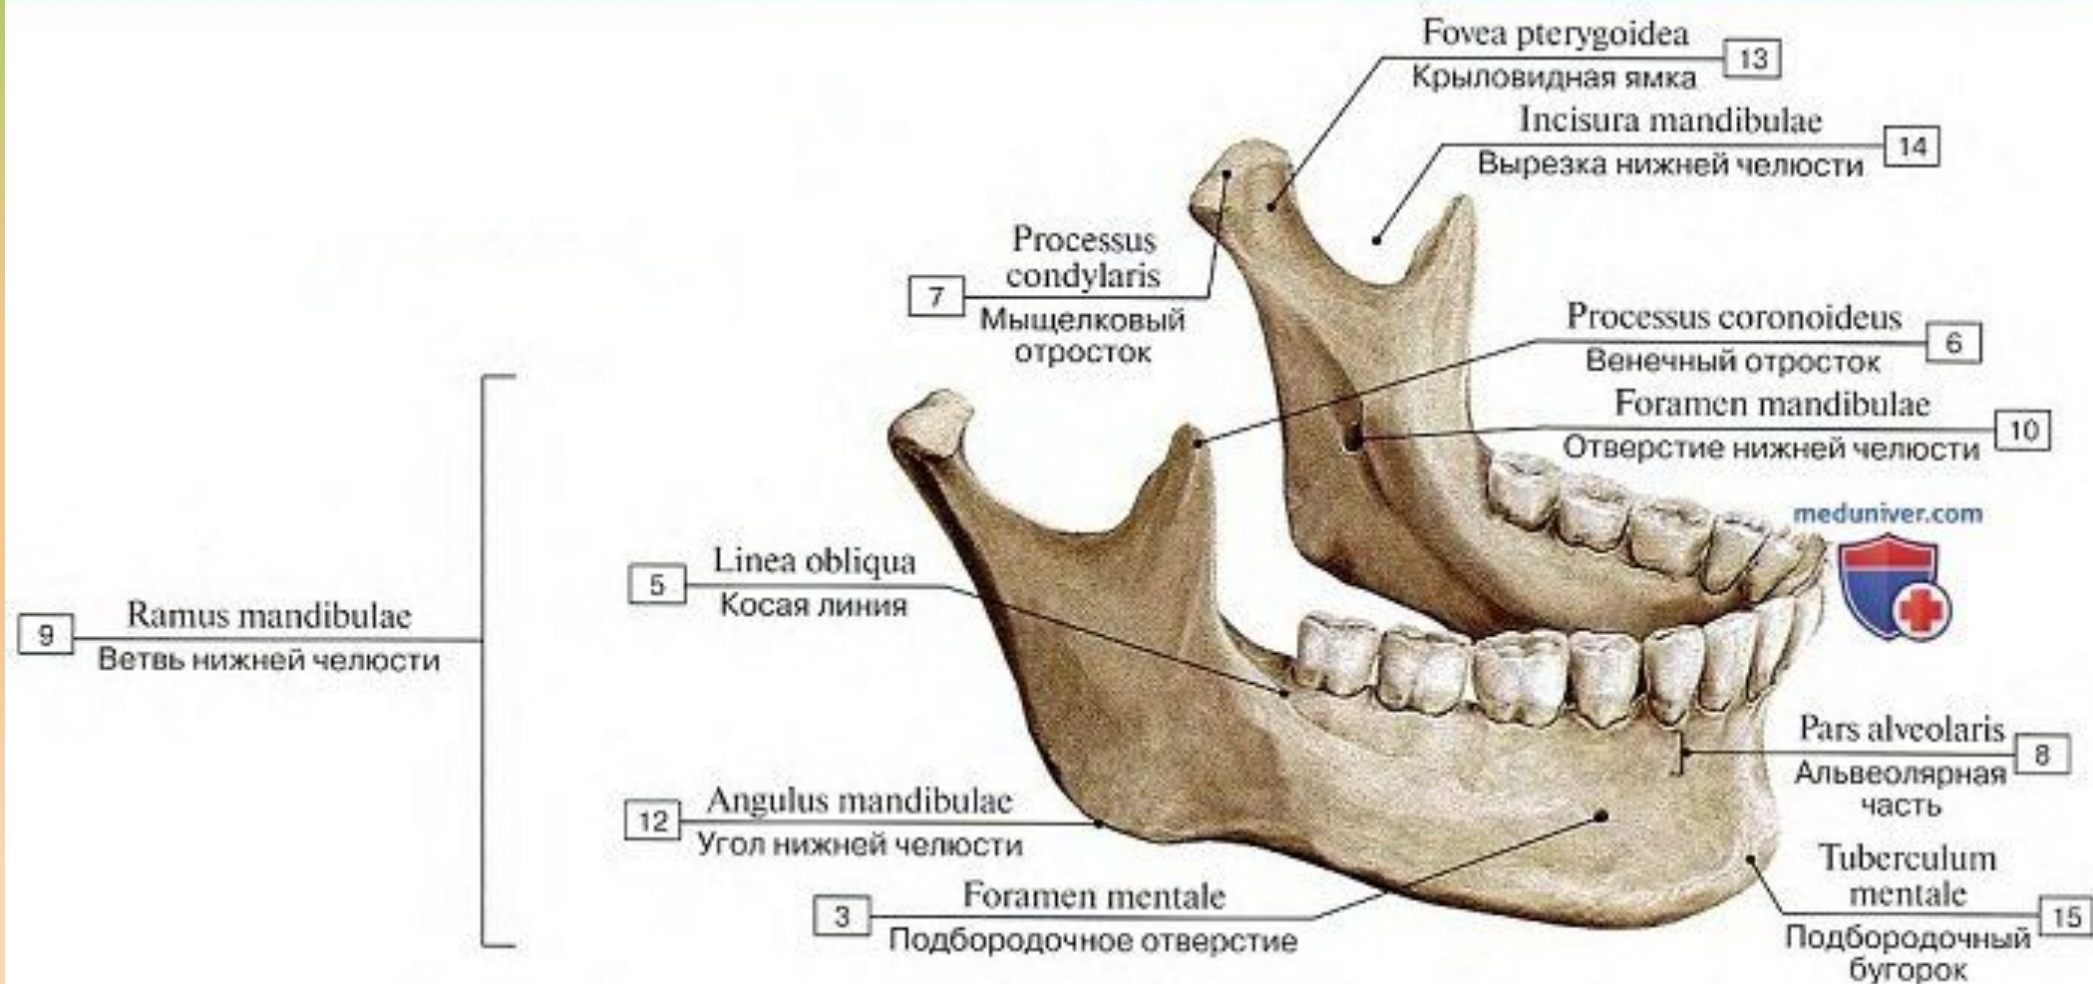

Pars tympanica
Барабанная часть 3

Решетчатая кость - вид сверху и спереди

Верхняя челюсть, правая, латеральная сторона

Верхние челюсти, вид снизу

Небная кость

Нижняя носовая раковина

Слезная кость, правая

Вид снаружи,
со стороны глазницы

Вид изнутри

Сошник

Скуловая кость, правая

Нижняя челюсть, вид спереди

Нижняя челюсть, вид сзади

Нижняя челюсть, вид сбоку, справа

Подъязычная кость

СЛУХОВЫЕ КОСТОЧКИ

СЛУХОВЫЕ КОСТОЧКИ

Слуховые косточки, натуральные препараты (А – молоточек, вид сзади; Б – молоточек, вид спереди; В – наковальня, вид спереди с медиальной стороны; Г – наковальня, вид с латеральной стороны; Д – стремя; Е – нижняя часть барабанной полости, вид спереди с медиальной стороны)