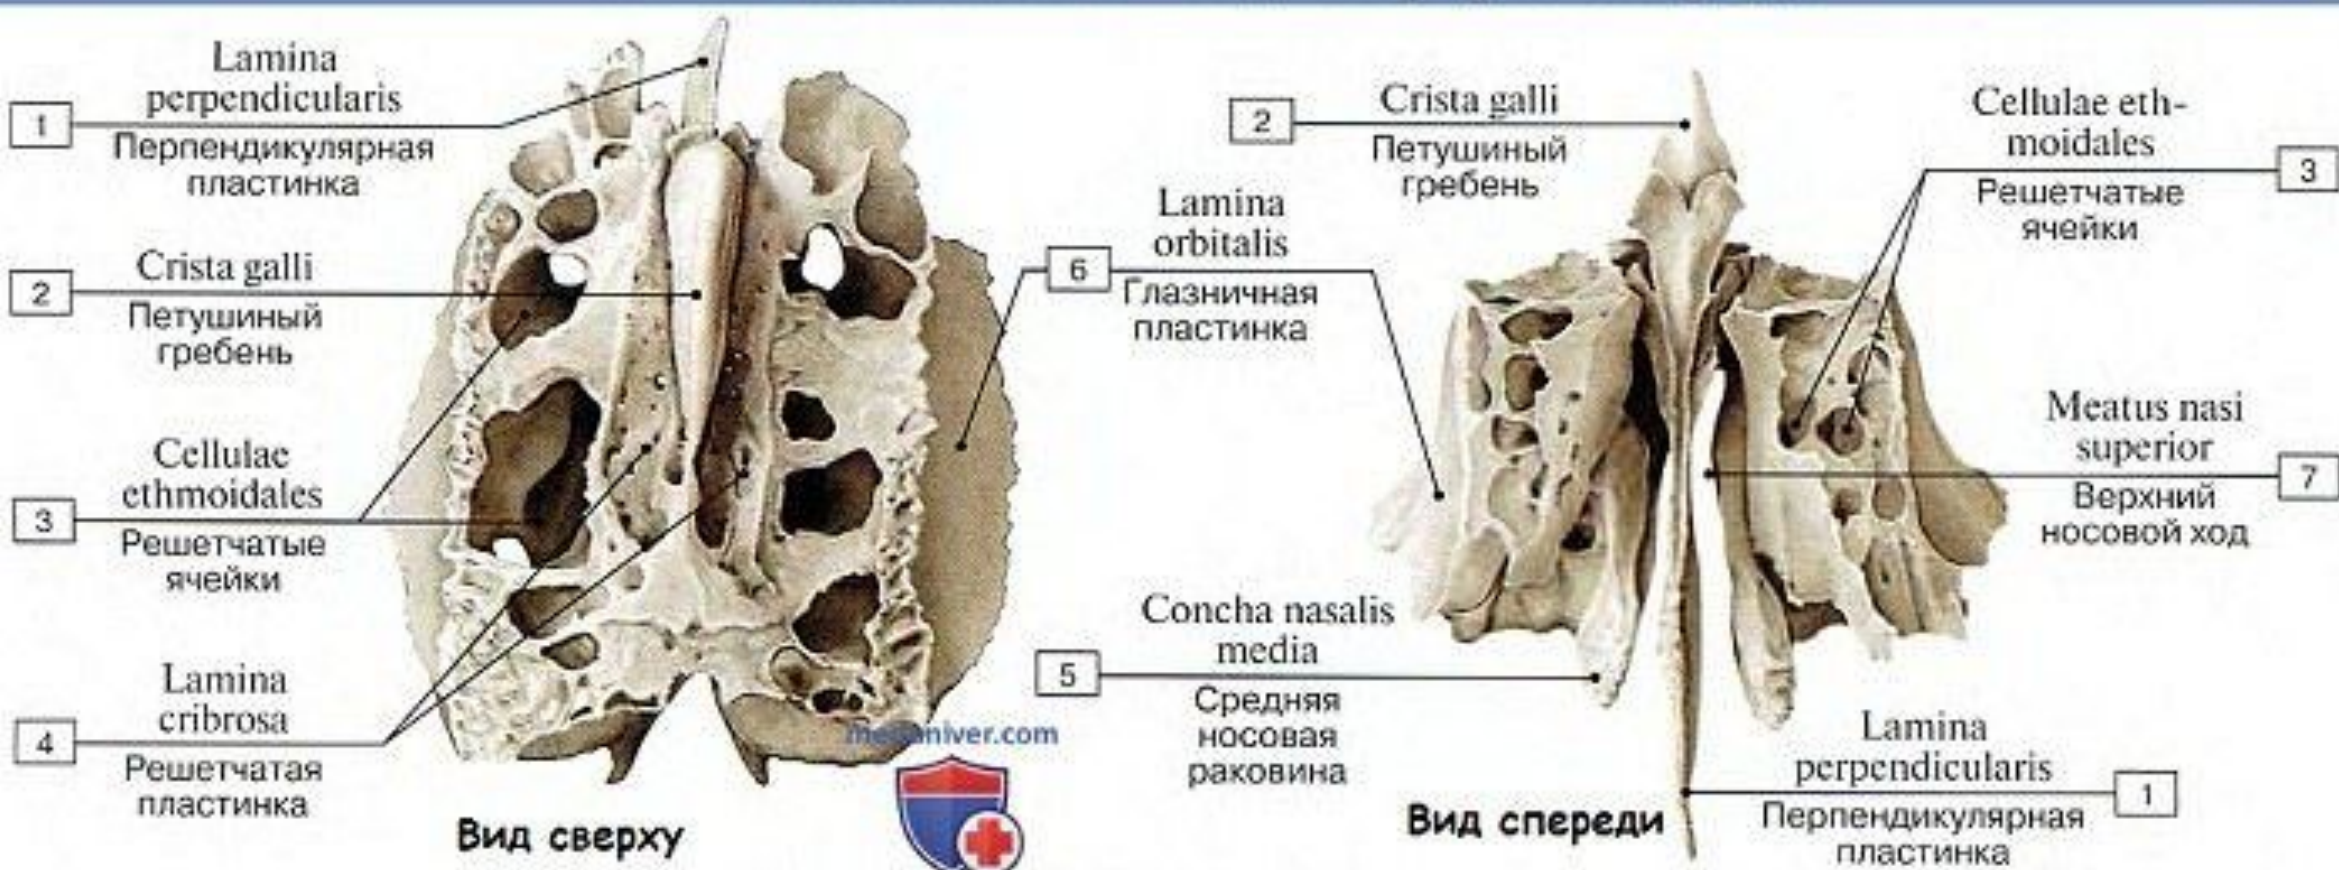

Теменная кость, правая, вид снаружи

Теменная кость, правая (вид снаружи):

1 – Mastoid angle; 2 – Occipital border; 3 – Occipital angle; 4 – Parietal tuber; Parietal eminence; 5 – Parietal foramen; 6 – External surface; 7 – Sagittal border; 8 – Frontal angle; 9 – Superior temporal line; 10 – Inferior temporal line; 11 – Frontal border; 12 – Sphenoidal angle; 13 – Squamosal border

Затылочная кость

На черепе

Затылочная кость

Клиновидная кость, вид сзади

Височная кость, правая

meduniver.com

2 Pars squamosa
Чешуйчатая часть

1 Pars petrosa
Пирамида; каменная часть

Pars tympanica
Барабанная часть 3

Решетчатая кость - вид сверху и спереди

Верхняя челюсть, правая, латеральная сторона

Верхние челюсти, вид снизу

Небная кость

Нижняя носовая раковина

Слезная кость, правая

Вид снаружи,
со стороны глазницы

Вид изнутри

Сошник

Скуловая кость, правая

Нижняя челюсть, вид спереди

Нижняя челюсть, вид сзади

Нижняя челюсть, вид сбоку, справа

Подъязычная кость

СЛУХОВЫЕ КОСТОЧКИ