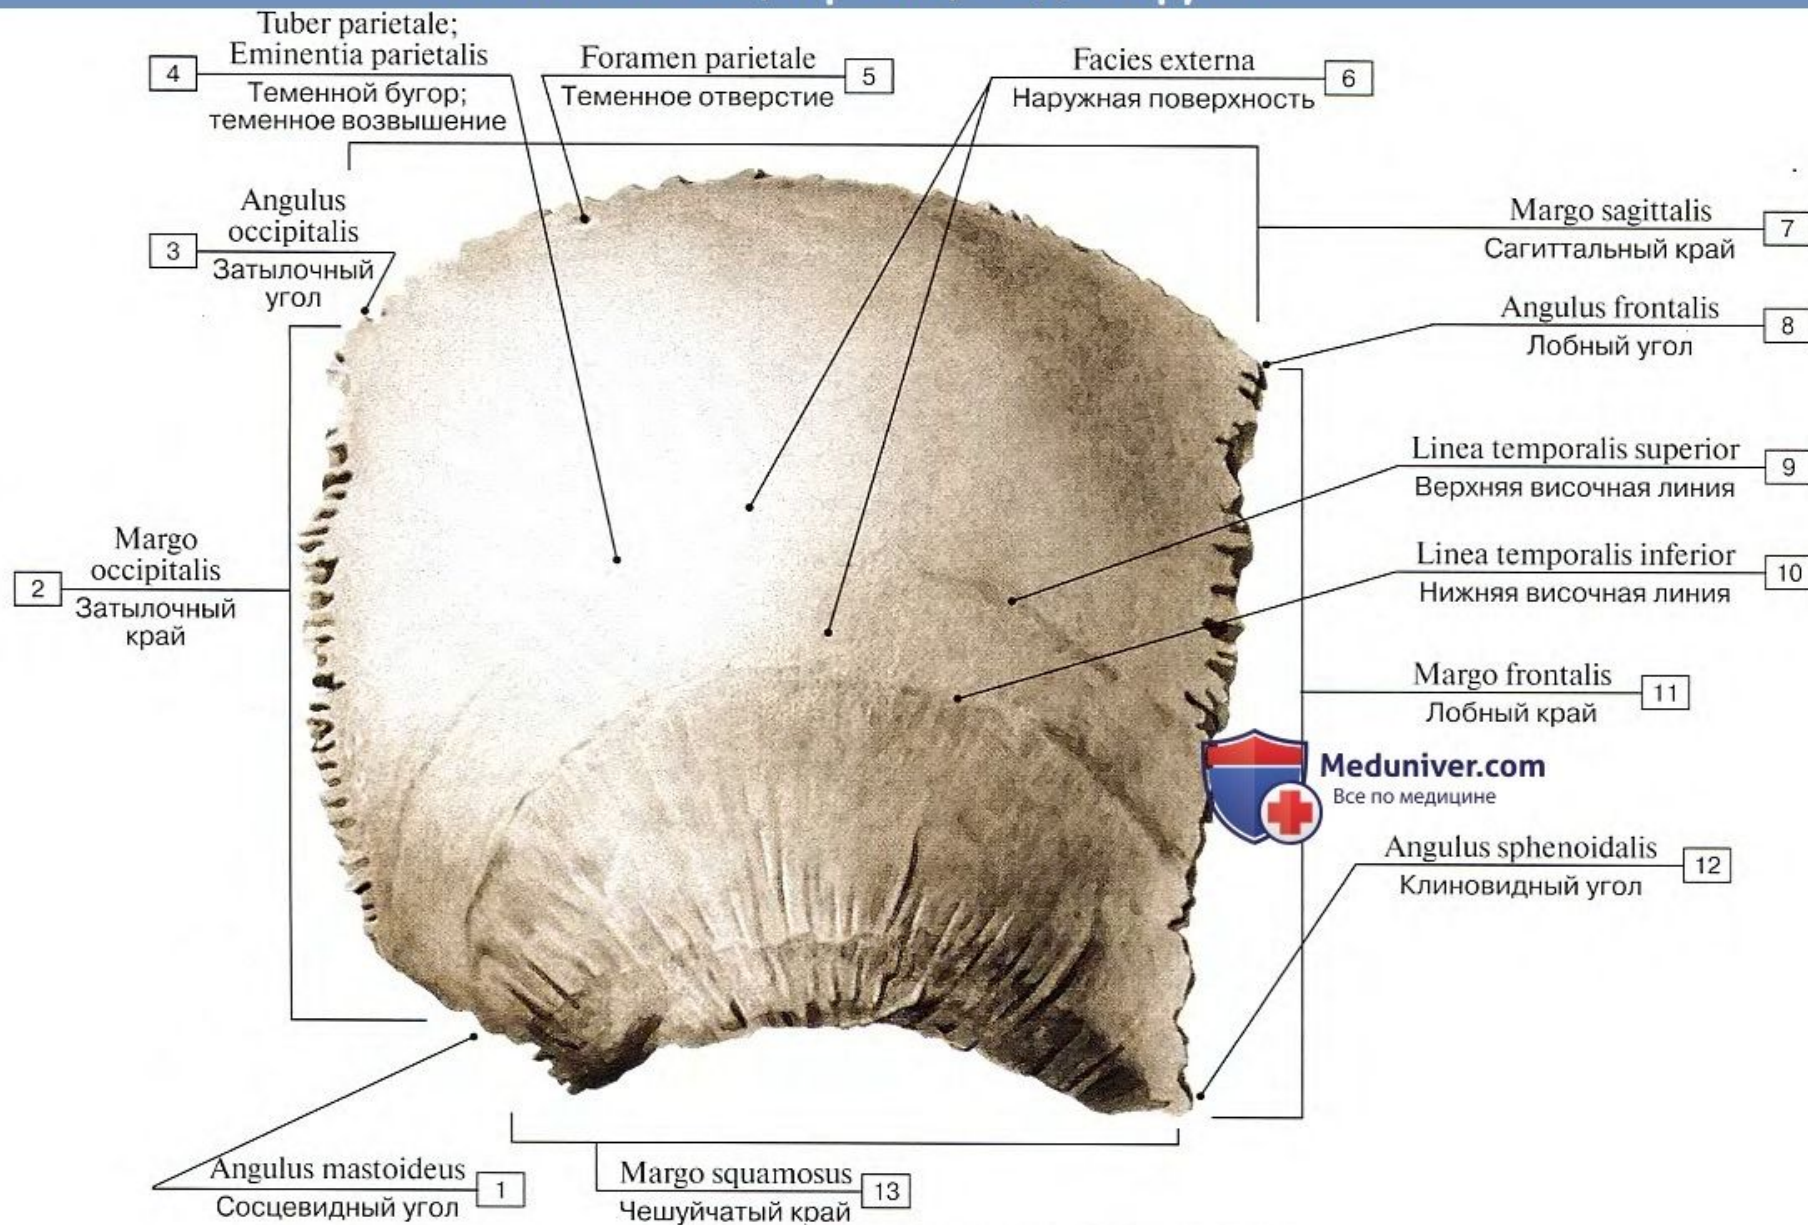

КОСТИ ЧЕРЕПА

Лобная кость

Лобная кость (А – вид снаружи, Б – вид изнутри):

1 – Frontal notch/foramen; 2 – Zygomatic process; 3 – Supra-orbital notch/foramen; 4 – Temporal line; 5 – Temporal surface; 6 – Superciliary arch; 7 – Glabella; 8 – Frontal suture; Metopic suture; 9 – External surface; 10 – Squamous part; 11 – Parietal margin; 12 – Frontal tuber; Frontal eminence; 13 – Supra-orbital margin; 14 – Nasal part; 15 – Nasal spine; 16 – Foramen caecum; 17 – Orbital part; 18 – Impressions of cerebral gyri; 19 – Grooves for arteries; 20 – Frontal crest; 21 – Internal surface; 22 – Groove for

Теменная кость, правая, вид снаружи

Meduniver.com
Все по медицине

Теменная кость, правая (вид снаружи):

1 – Mastoid angle; 2 – Occipital border; 3 – Occipital angle; 4 – Parietal tuber; Parietal eminence; 5 – Parietal foramen; 6 – External surface; 7 – Sagittal border; 8 – Frontal angle; 9 – Superior temporal line; 10 – Inferior temporal line; 11 – Frontal border; 12 – Sphenoidal angle; 13 – Squamosal border

Затылочная кость

meduniver.com

На черепе

Вид снизу

Затылочная кость

Клиновидная кость, вид сзади

Височная кость, правая

meduniver.com

2 Pars squamosa
Чешуйчатая часть

1 Pars petrosa
Пирамида; каменная часть

Pars tympanica
Барабанная часть 3

Решетчатая кость - вид сверху и спереди

Верхняя челюсть, правая, латеральная сторона

Верхние челюсти, вид снизу