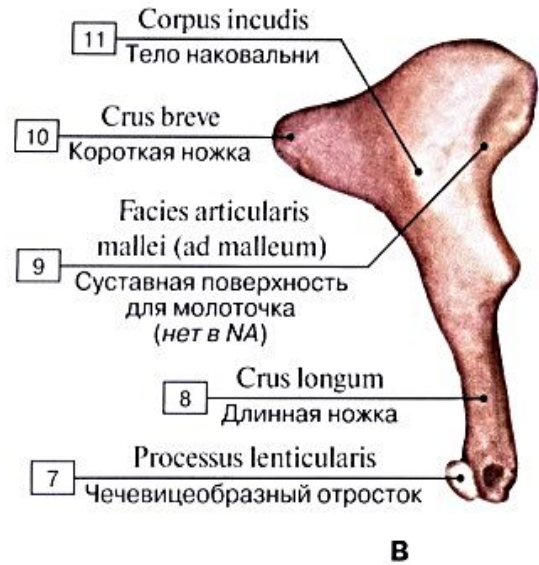

Затылочная кость

На черепе

Затылочная кость

Клиновидная кость, вид сзади

Височная кость, правая

meduniver.com

2 Pars squamosa
Чешуйчатая часть

1 Pars petrosa
Пирамида; каменная часть

Pars tympanica
Барабанная часть 3

Решетчатая кость - вид сверху и спереди

Верхняя челюсть, правая, латеральная сторона

Верхние челюсти, вид снизу

Небная кость

Нижняя носовая раковина

Слезная кость, правая

Вид снаружи,
со стороны глазницы

Вид изнутри

Сошник

Скуловая кость, правая

Нижняя челюсть, вид спереди

Нижняя челюсть, вид сзади

Нижняя челюсть, вид сбоку, справа

Подъязычная кость

СЛУХОВЫЕ КОСТОЧКИ

СЛУХОВЫЕ КОСТОЧКИ

Слуховые косточки, натуральные препараты (А – молоточек, вид сзади; Б – молоточек, вид спереди; В – наковальня, вид спереди с медиальной стороны; Г – наковальня, вид с латеральной стороны; Д – стремя; Е – нижняя часть барабанной полости, вид спереди с медиальной стороны)