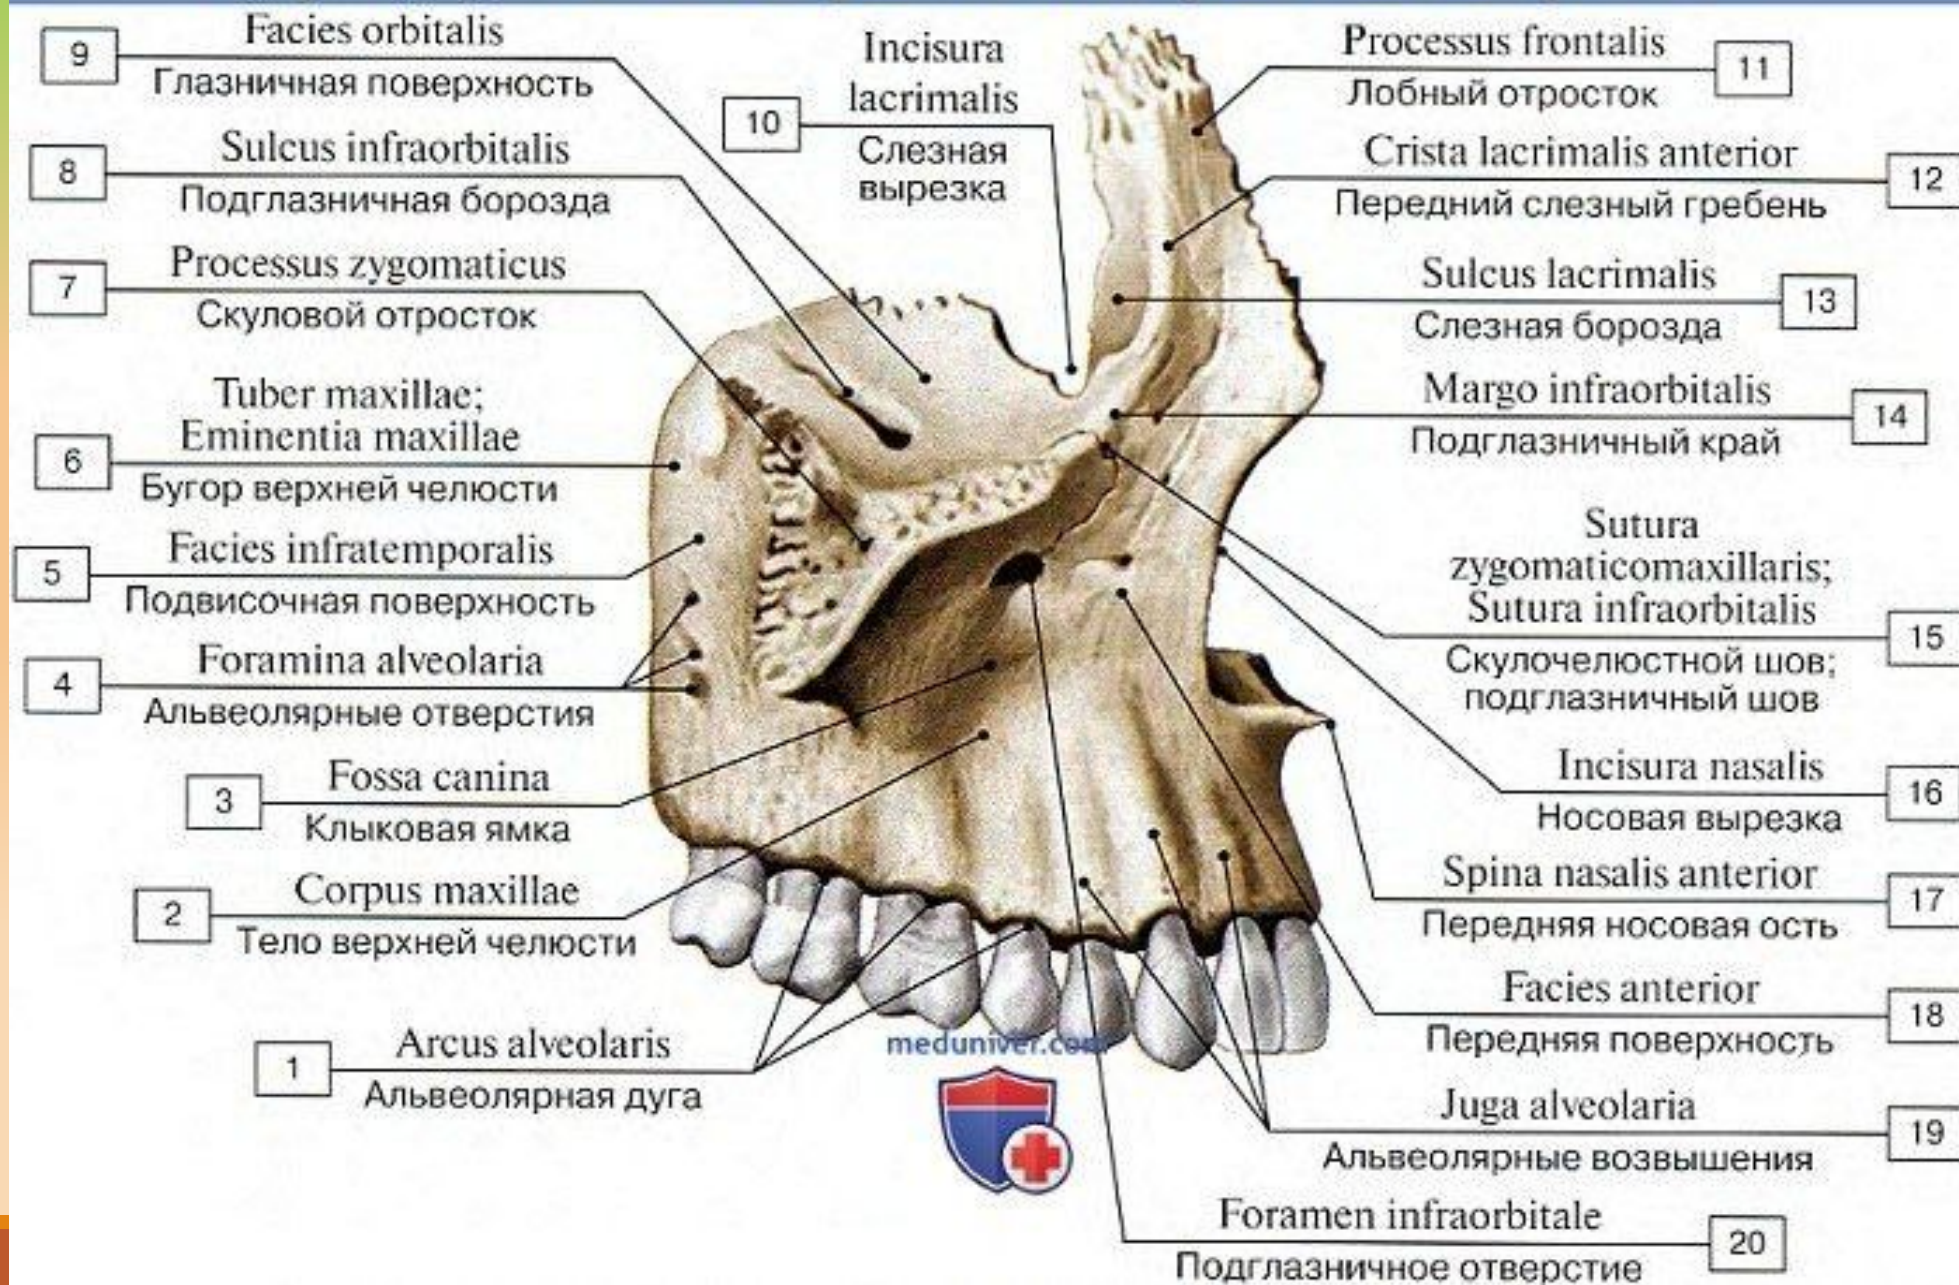

Затылочная кость

meduniver.com

На черепе

Вид снизу

Затылочная кость

Клиновидная кость, вид сзади

Височная кость, правая

meduniver.com

2 Pars squamosa
Чешуйчатая часть

1 Pars petrosa
Пирамида; каменная часть

Pars tympanica
Барабанная часть 3

Решетчатая кость - вид сверху и спереди

Верхняя челюсть, правая, латеральная сторона

Верхние челюсти, вид снизу