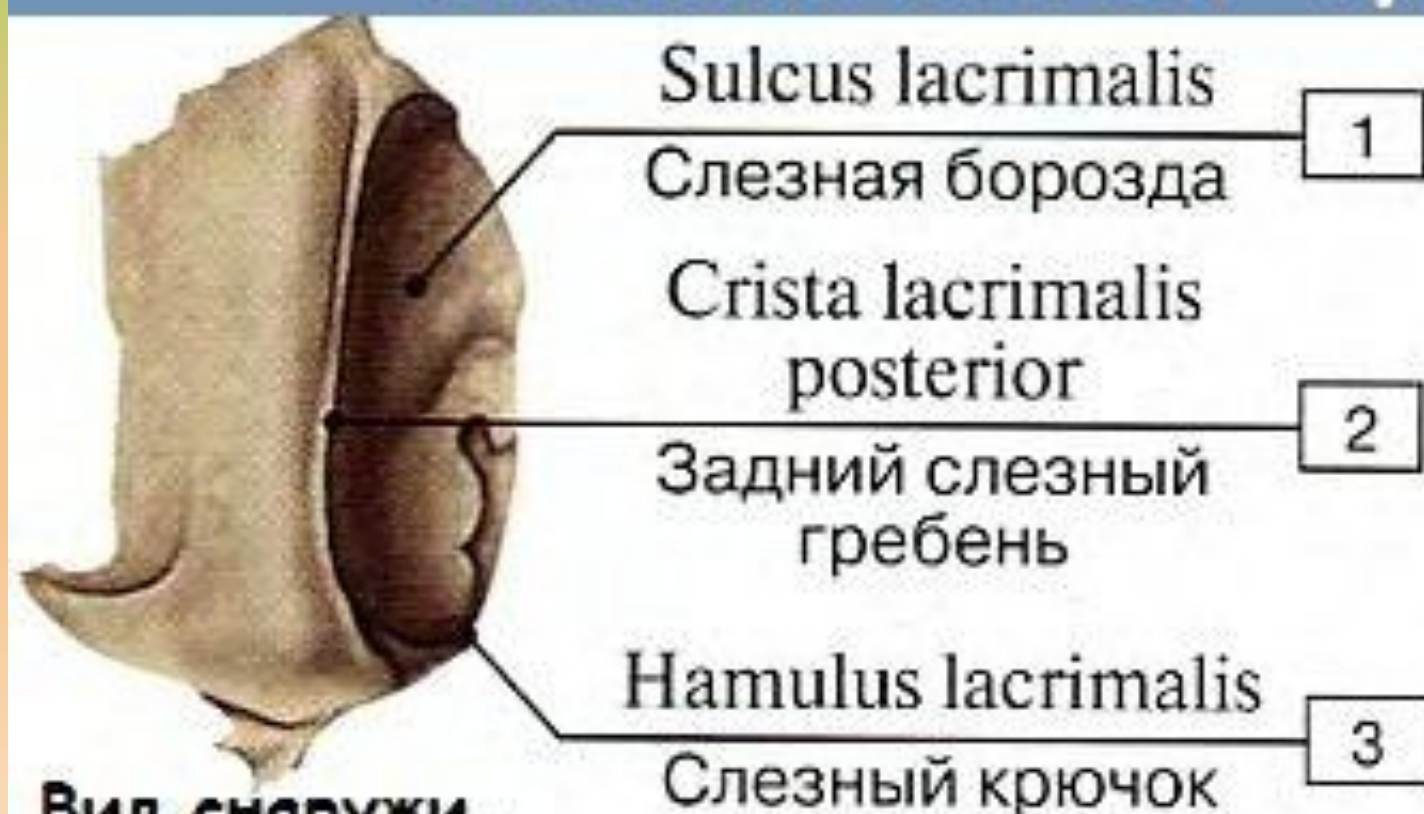

Слезная кость, правая

Вид снаружи,
со стороны глазницы