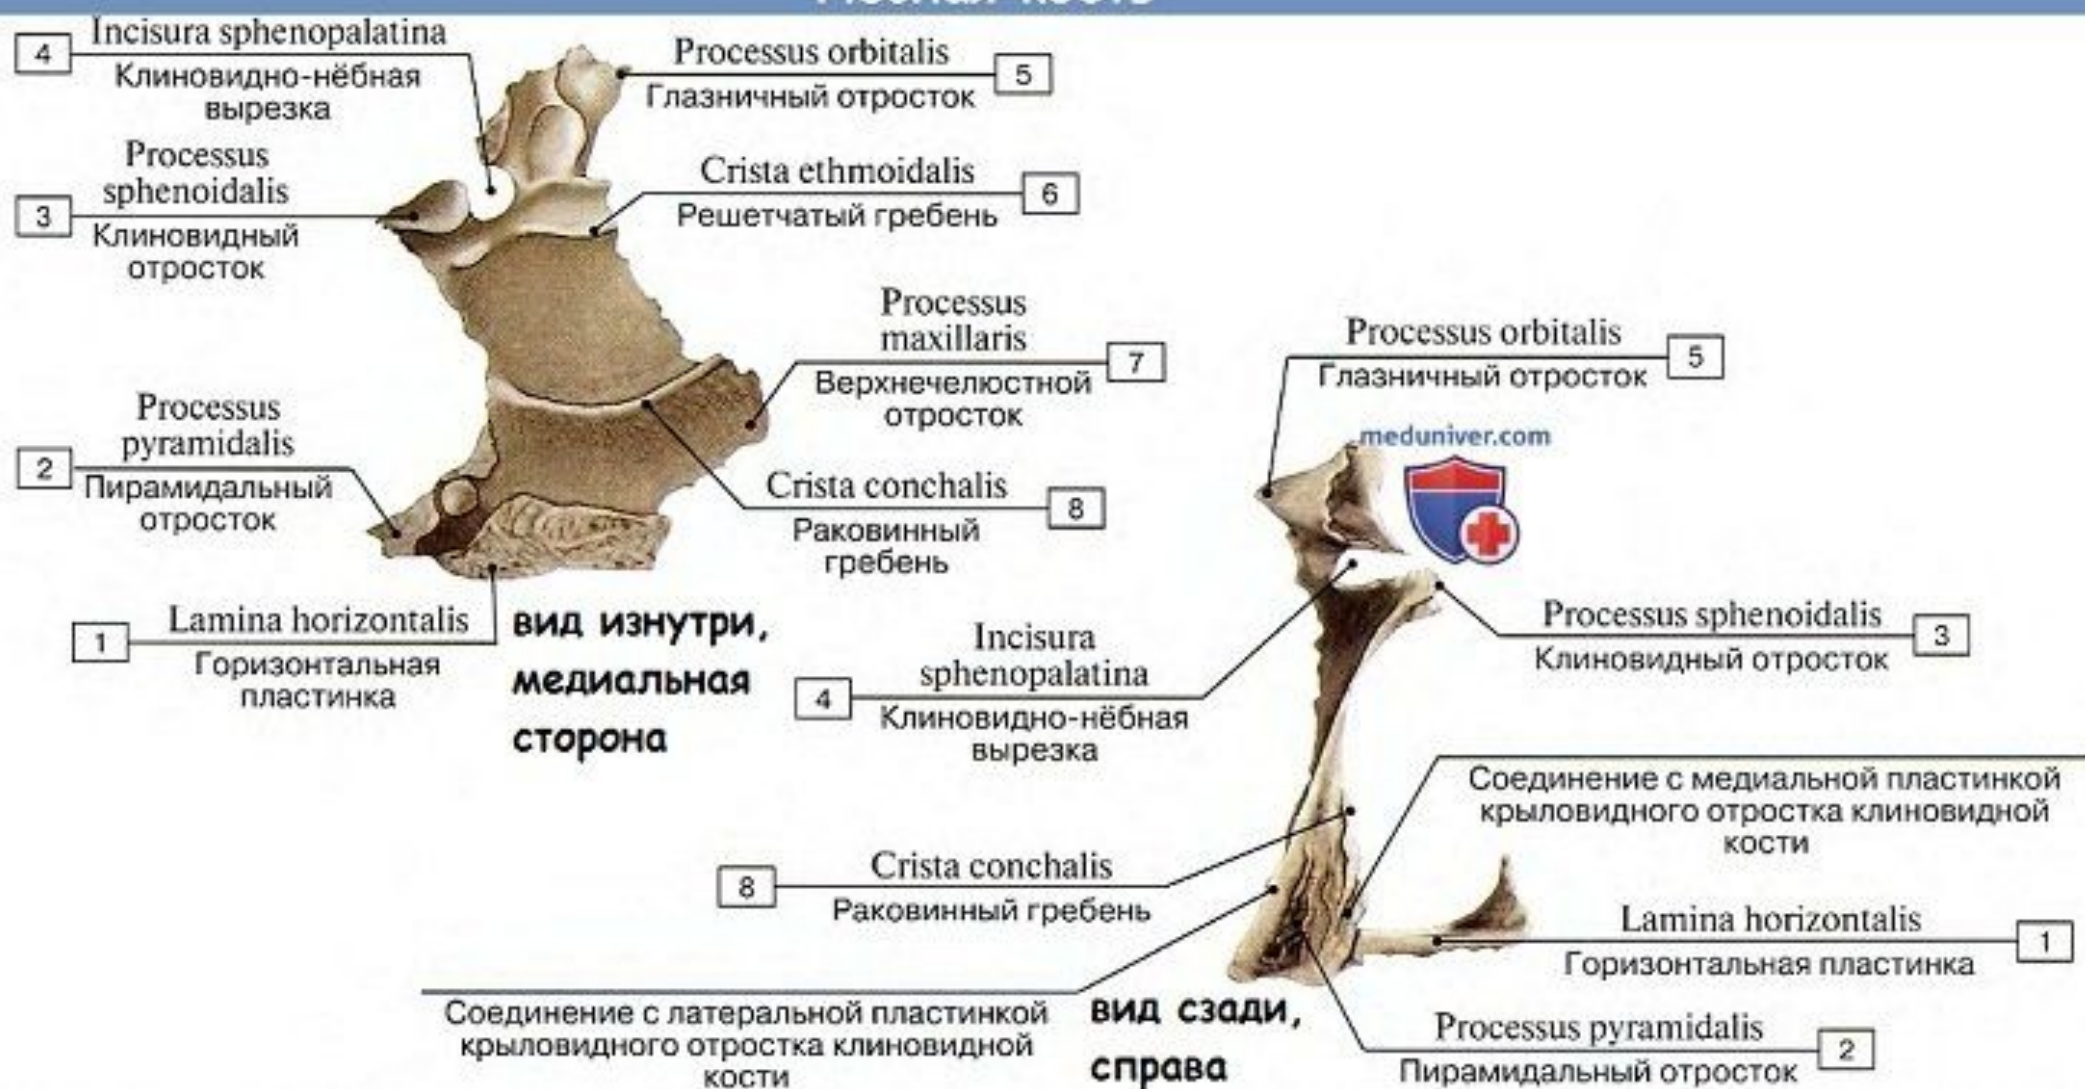

Небная кость