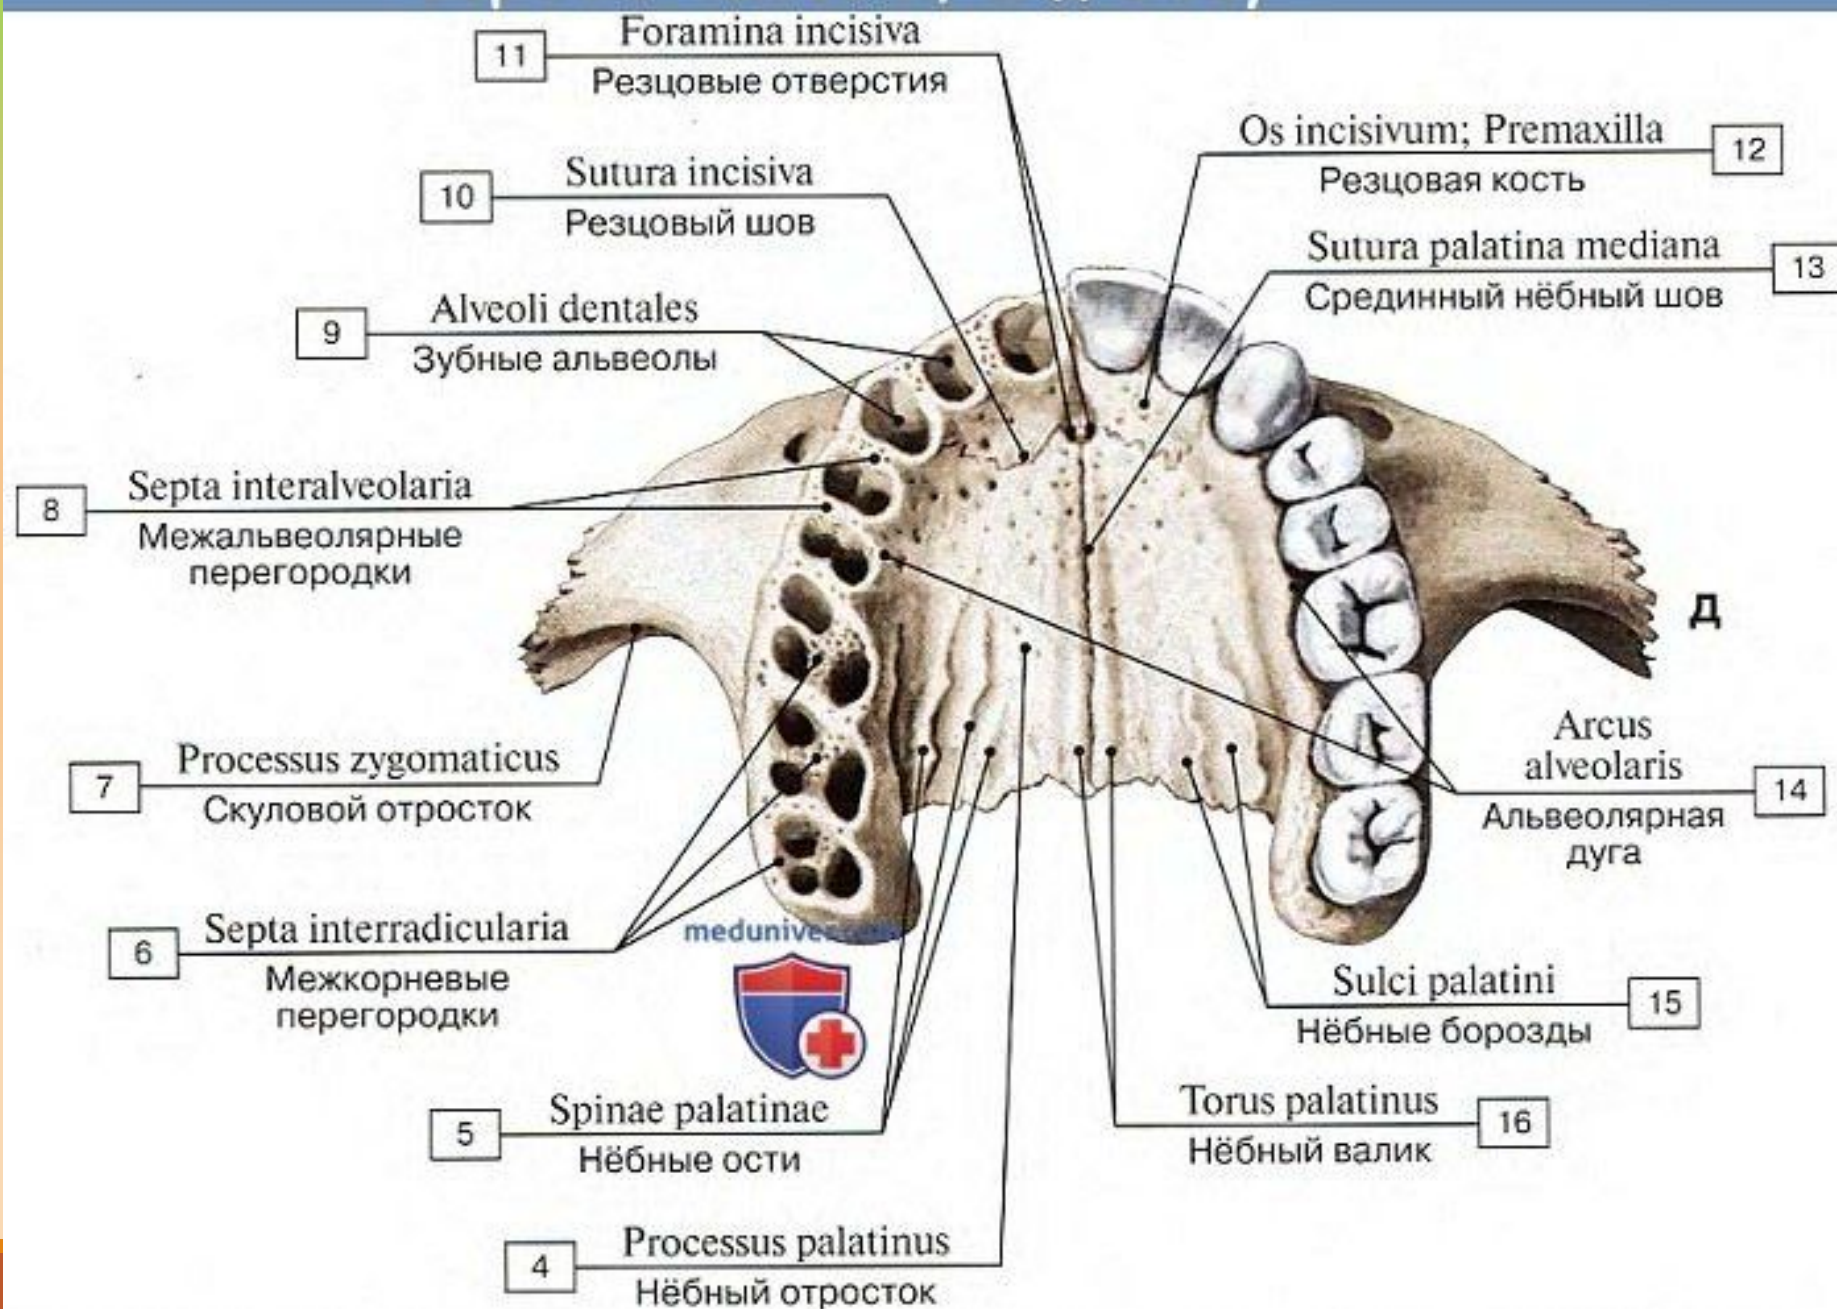

Теменная кость, правая, вид снаружи

Meduniver.com
Все по медицине

Теменная кость, правая (вид снаружи):

1 – Mastoid angle; 2 – Occipital border; 3 – Occipital angle; 4 – Parietal tuber; Parietal eminence; 5 – Parietal foramen; 6 – External surface; 7 – Sagittal border; 8 – Frontal angle; 9 – Superior temporal line; 10 – Inferior temporal line; 11 – Frontal border; 12 – Sphenoidal angle; 13 – Squamosal border

Затылочная кость

meduniver.com

На черепе

Вид снизу

Затылочная кость

Клиновидная кость, вид сзади

Височная кость, правая

meduniver.com

2 Pars squamosa
Чешуйчатая часть

1 Pars petrosa
Пирамида; каменная часть

Pars tympanica
Барабанная часть 3

Решетчатая кость - вид сверху и спереди

Верхняя челюсть, правая, латеральная сторона

Верхние челюсти, вид снизу

Небная кость

Нижняя носовая раковина

Слезная кость, правая

Вид снаружи,
со стороны глазницы

Сошник

- 3 Pars cuneiformis vomeris
Клиновидная часть сошника
- 2 Ala vomeris
Крыло сошника
- 1 Crista choanalis vomeris
Хоанный гребень сошника