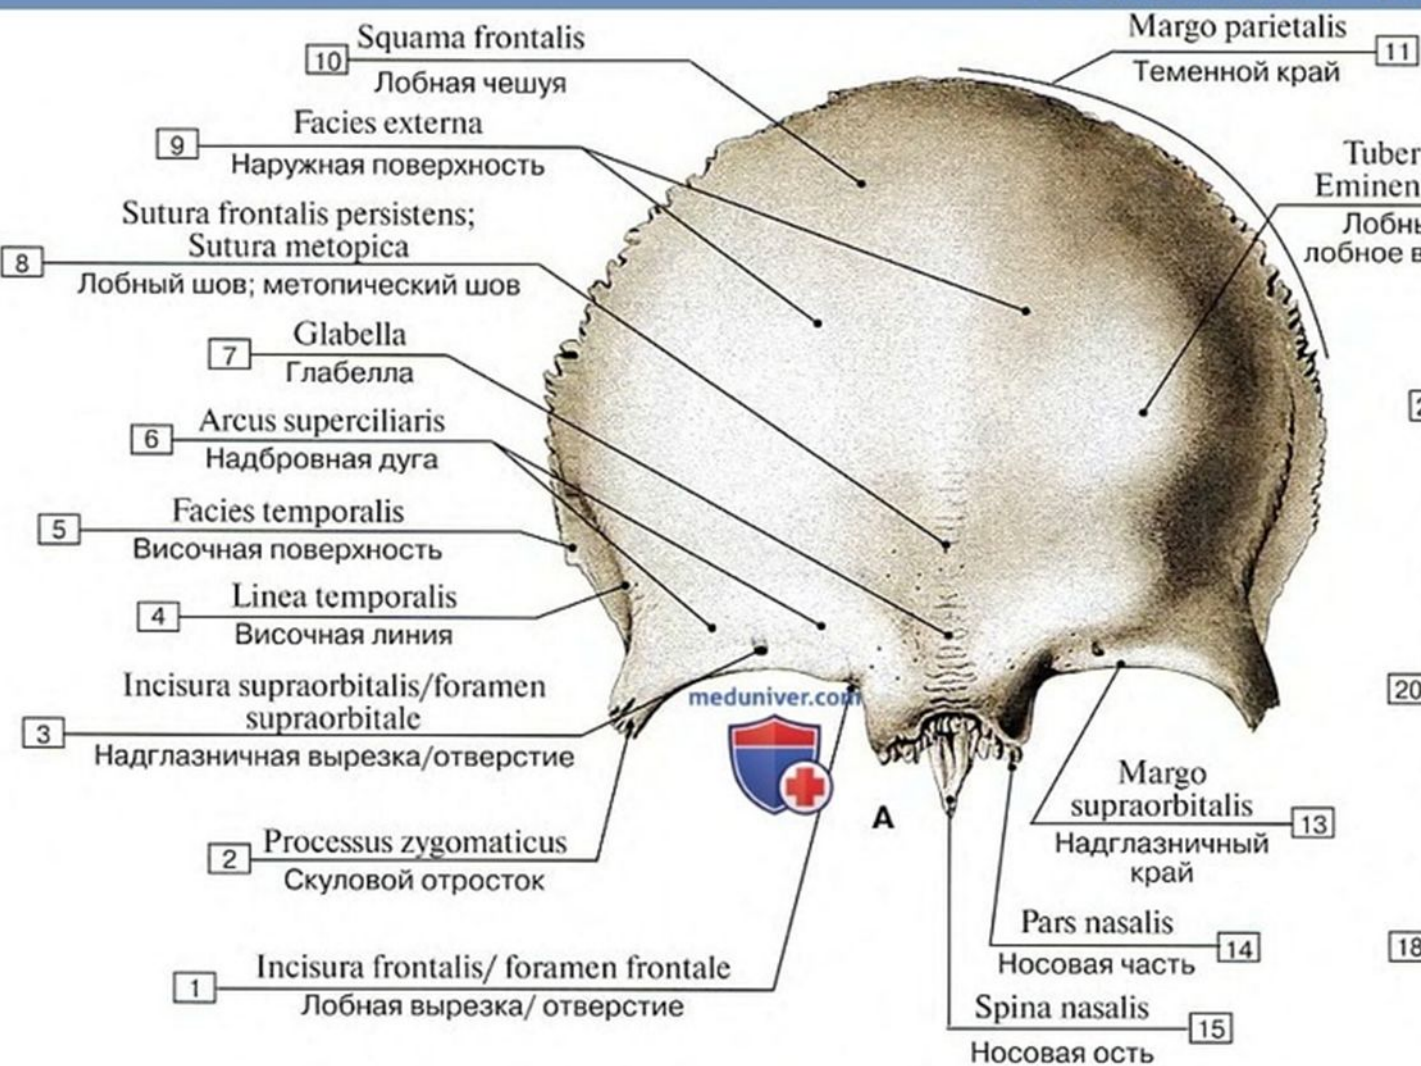

КОСТИ ЧЕРЕПА

Лобная кость

Tuber frontale;
Eminentia frontalis
Лобный бугор;
лобное возвышение

Лобная кость (А – вид снаружи, Б – вид изнутри):

1 – Frontal notch/foramen; 2 – Zygomatic process; 3 – Supra-orbital notch/foramen; 4 – Temporal line; 5 – Temporal surface; 6 – Superciliary arch; 7 – Glabella; 8 – Frontal suture; Metopic suture; 9 – External surface; 10 – Squamous part; 11 – Parietal margin; 12 – Frontal tuber; Frontal eminence; 13 – Supra-orbital margin; 14 – Nasal part; 15 – Nasal spine; 16 – Foramen caecum; 17 – Orbital part; 18 – Impressions of cerebral gyri; 19 – Grooves for arteries; 20 – Frontal crest; 21 – Internal surface; 22 – Groove for

Теменная кость, правая, вид снаружи

Теменная кость, правая (вид снаружи):

1 – Mastoid angle; 2 – Occipital border; 3 – Occipital angle; 4 – Parietal tuber; Parietal eminence; 5 – Parietal foramen; 6 – External surface; 7 – Sagittal border; 8 – Frontal angle; 9 – Superior temporal line; 10 – Inferior temporal line; 11 – Frontal border; 12 – Sphenoidal angle; 13 – Squamosal border

Затылочная кость

На черепе

Затылочная кость

Клиновидная кость, вид сзади

Височная кость, правая

meduniver.com

2 Pars squamosa
Чешуйчатая часть

1 Pars petrosa
Пирамида; каменная часть

Pars tympanica
Барабанная часть 3

Решетчатая кость - вид сверху и спереди

Верхняя челюсть, правая, латеральная сторона

Верхние челюсти, вид снизу

Небная кость

Нижняя носовая раковина

Слезная кость, правая

Вид снаружи,
со стороны глазницы