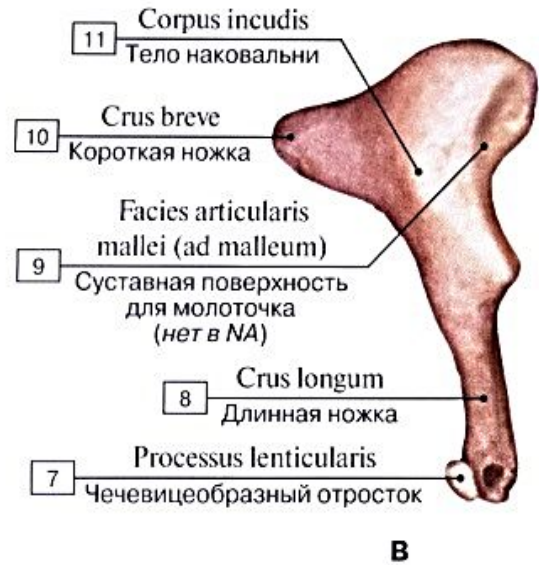

- 3 Pars cuneiformis vomeris
Клиновидная часть сошника
- 2 Ala vomeris
Крыло сошника
- 4 Sulcus vomeris
Борозда сошника

Скуловая кость, правая

Нижняя челюсть, вид спереди

Нижняя челюсть, вид сзади

Нижняя челюсть, вид сбоку, справа

Подъязычная кость

СЛУХОВЫЕ КОСТОЧКИ

СЛУХОВЫЕ КОСТОЧКИ

Слуховые косточки, натуральные препараты (А – молоточек, вид сзади; Б – молоточек, вид спереди; В – наковальня, вид спереди с медиальной стороны; Г – наковальня, вид с латеральной стороны; Д – стремя; Е – нижняя часть барабанной полости, вид спереди с медиальной стороны)