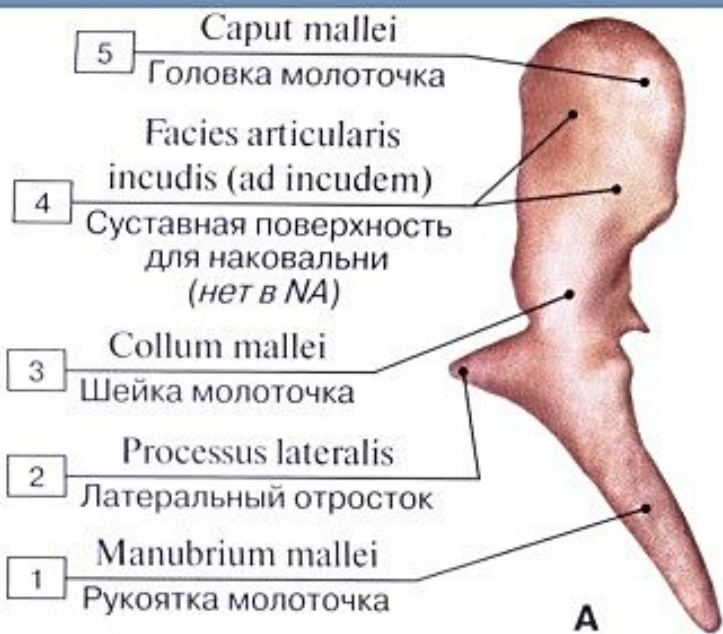

Pars tympanica
Барабанная часть 3

Решетчатая кость - вид сверху и спереди

Верхняя челюсть, правая, латеральная сторона

Верхние челюсти, вид снизу

Небная кость

Нижняя носовая раковина

Слезная кость, правая

Вид снаружи,
со стороны глазницы

Вид изнутри

Сошник

Скуловая кость, правая

Нижняя челюсть, вид спереди

Нижняя челюсть, вид сзади

Нижняя челюсть, вид сбоку, справа

Подъязычная кость

СЛУХОВЫЕ КОСТОЧКИ

СЛУХОВЫЕ КОСТОЧКИ

Слуховые косточки, натуральные препараты (А – молоточек, вид сзади; Б – молоточек, вид спереди; В – наковальня, вид спереди с медиальной стороны; Г – наковальня, вид с латеральной стороны; Д – стремя; Е – нижняя часть барабанной полости, вид спереди с медиальной стороны)