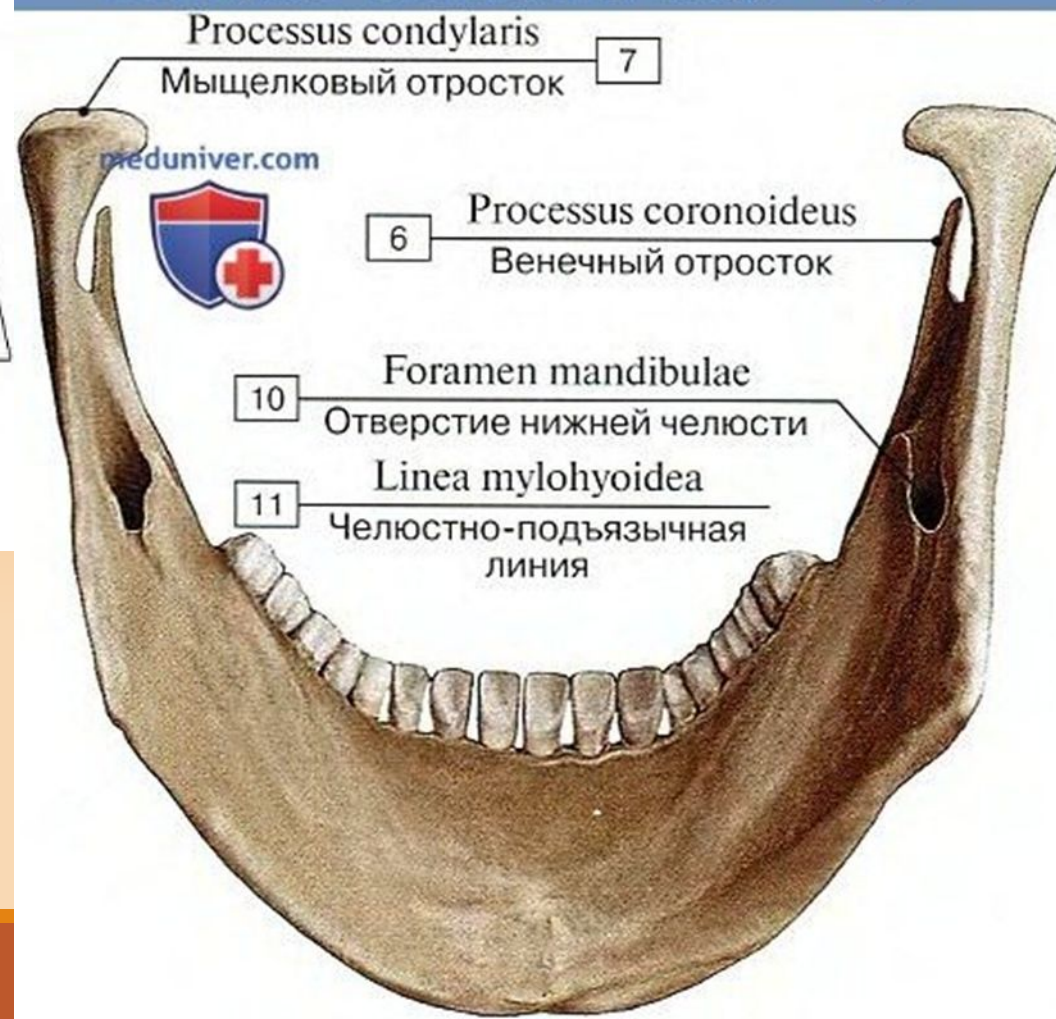

Небная кость

Нижняя носовая раковина

Слезная кость, правая

Вид снаружи,
со стороны глазницы

Сошник

- 3 Pars cuneiformis vomeris
Клиновидная часть сошника
- 2 Ala vomeris
Крыло сошника
- 1 Crista choanalis vomeris
Хоанный гребень сошника

- 3 Pars cuneiformis vomeris
Клиновидная часть сошника
- 2 Ala vomeris
Крыло сошника
- 4 Sulcus vomeris
Борозда сошника

Скуловая кость, правая

Нижняя челюсть, вид спереди

Нижняя челюсть, вид сзади

Нижняя челюсть, вид сбоку, справа

Подъязычная кость

СЛУХОВЫЕ КОСТОЧКИ

СЛУХОВЫЕ КОСТОЧКИ

Слуховые косточки, натуральные препараты (А – молоточек, вид сзади; Б – молоточек, вид спереди; В – наковальня, вид спереди с медиальной стороны; Г – наковальня, вид с латеральной стороны; Д – стремя; Е – нижняя часть барабанной полости, вид спереди с медиальной стороны)