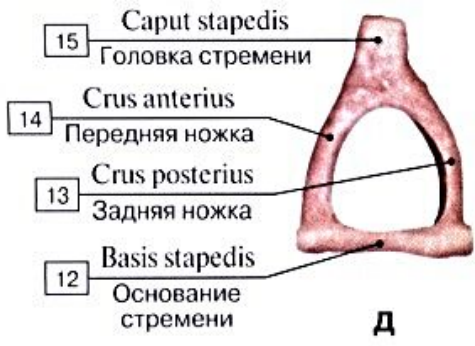

- 3 Pars cuneiformis vomeris
Клиновидная часть сошника
- 2 Ala vomeris
Крыло сошника
- 4 Sulcus vomeris
Борозда сошника

Скуловая кость, правая

Нижняя челюсть, вид спереди

Нижняя челюсть, вид сзади

Нижняя челюсть, вид сбоку, справа

Подъязычная кость

СЛУХОВЫЕ КОСТОЧКИ

СЛУХОВЫЕ КОСТОЧКИ

Слуховые косточки, натуральные препараты (А – молоточек, вид сзади; Б – молоточек, вид спереди; В – наковальня, вид спереди с медиальной стороны; Г – наковальня, вид с латеральной стороны; Д – стремя; Е – нижняя часть барабанной полости, вид спереди с медиальной стороны)