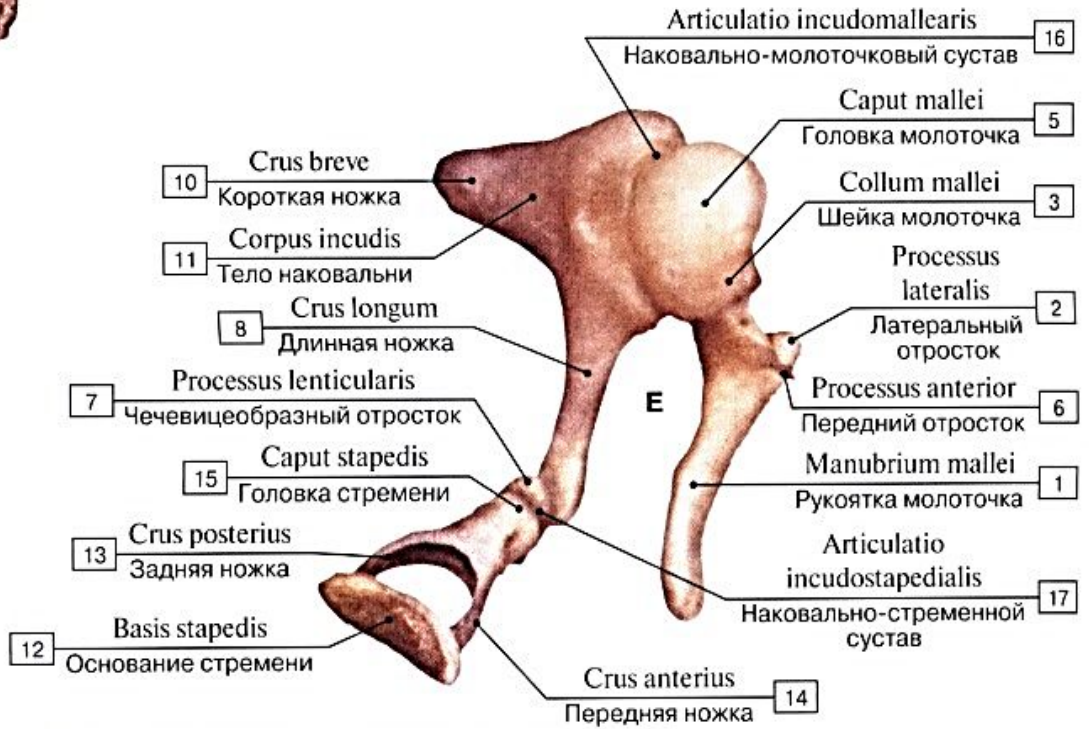

Затылочная кость

На черепе

Затылочная кость

Клиновидная кость, вид сзади

Височная кость, правая

meduniver.com

2 Pars squamosa
Чешуйчатая часть

1 Pars petrosa
Пирамида; каменная часть

Pars tympanica
Барабанная часть 3

Решетчатая кость - вид сверху и спереди

Верхняя челюсть, правая, латеральная сторона

Верхние челюсти, вид снизу

Небная кость

Нижняя носовая раковина

Слезная кость, правая

Вид снаружи,
со стороны глазницы

Вид изнутри

Сошник

Скуловая кость, правая

Нижняя челюсть, вид спереди

Нижняя челюсть, вид сзади

Нижняя челюсть, вид сбоку, справа

Подъязычная кость

СЛУХОВЫЕ КОСТОЧКИ

СЛУХОВЫЕ КОСТОЧКИ

Слуховые косточки, натуральные препараты (А – молоточек, вид сзади; Б – молоточек, вид спереди; В – наковальня, вид спереди с медиальной стороны; Г – наковальня, вид с латеральной стороны; Д – стремя; Е – нижняя часть барабанной полости, вид спереди с медиальной стороны)