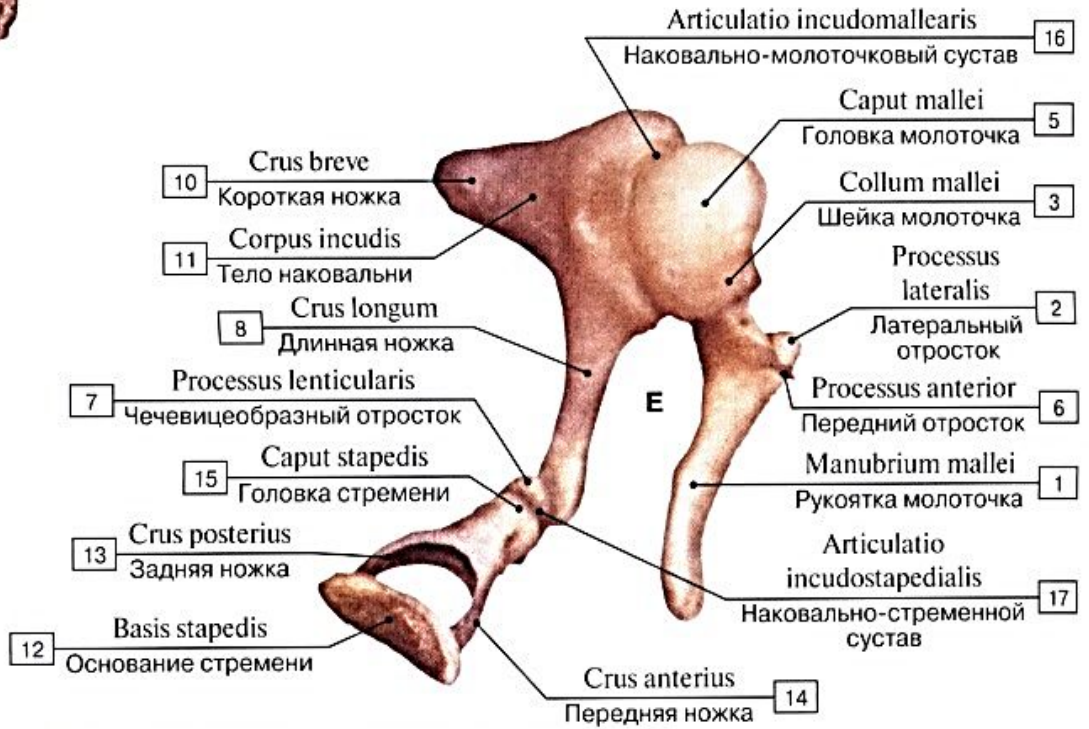

- 3 Pars cuneiformis vomeris
Клиновидная часть сошника
- 2 Ala vomeris
Крыло сошника
- 4 Sulcus vomeris
Борозда сошника

Скуловая кость, правая

Нижняя челюсть, вид спереди

Нижняя челюсть, вид сзади

Нижняя челюсть, вид сбоку, справа

Подъязычная кость

СЛУХОВЫЕ КОСТОЧКИ

СЛУХОВЫЕ КОСТОЧКИ

Слуховые косточки, натуральные препараты (А – молоточек, вид сзади; Б – молоточек, вид спереди; В – наковальня, вид спереди с медиальной стороны; Г – наковальня, вид с латеральной стороны; Д – стремя; Е – нижняя часть барабанной полости, вид спереди с медиальной стороны)