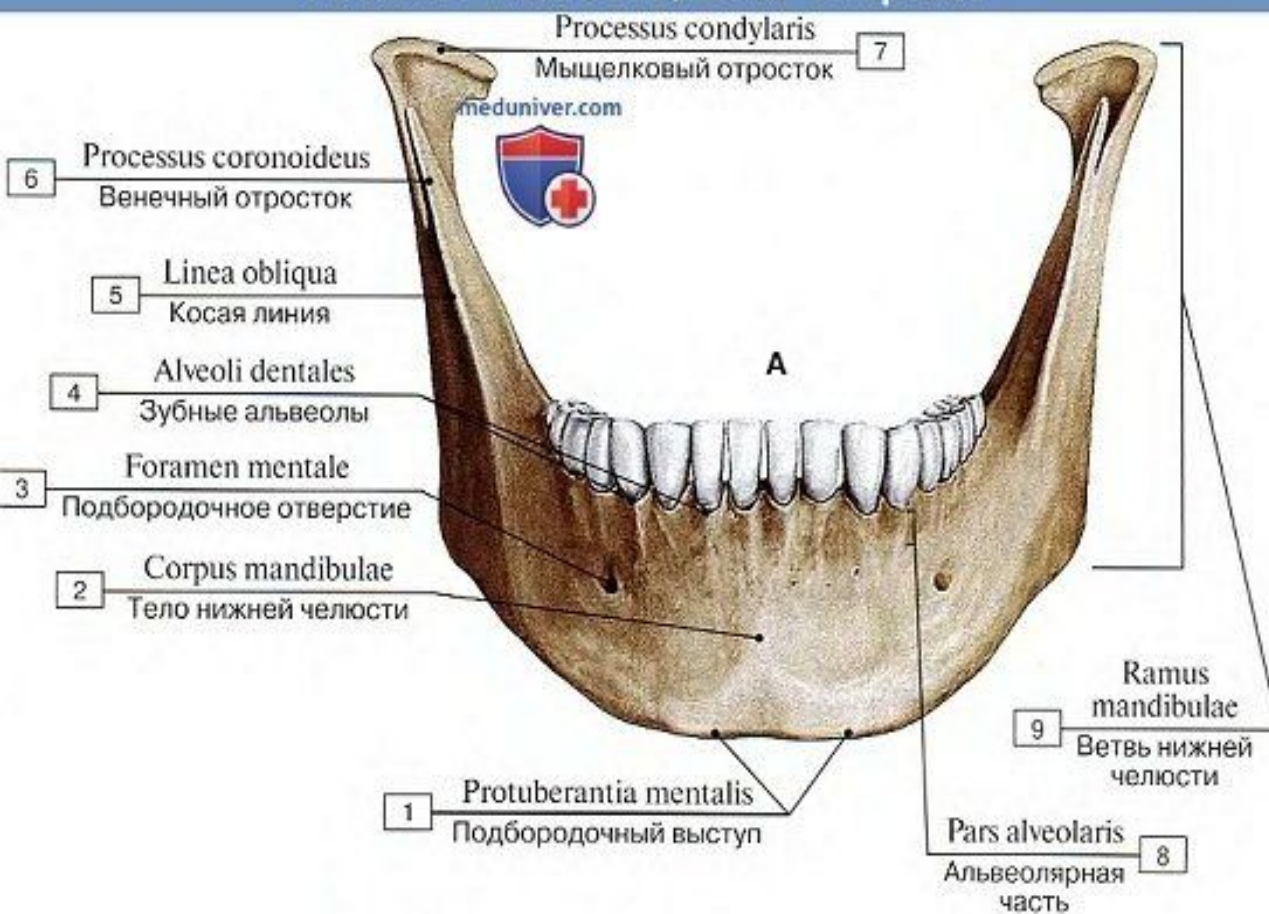

2 Pars squamosa
Чешуйчатая часть

1 Pars petrosa
Пирамида; каменная часть

Pars tympanica
Барабанная часть 3

Решетчатая кость - вид сверху и спереди

Верхняя челюсть, правая, латеральная сторона

Верхние челюсти, вид снизу

Небная кость

Нижняя носовая раковина

Слезная кость, правая

Вид снаружи,
со стороны глазницы

Сошник

- 3 Pars cuneiformis vomeris
Клиновидная часть сошника
- 2 Ala vomeris
Крыло сошника
- 1 Crista choanalis vomeris
Хоанный гребень сошника

- 3 Pars cuneiformis vomeris
Клиновидная часть сошника
- 2 Ala vomeris
Крыло сошника
- 4 Sulcus vomeris
Борозда сошника

Скуловая кость, правая

Нижняя челюсть, вид спереди

Нижняя челюсть, вид сзади

Нижняя челюсть, вид сбоку, справа