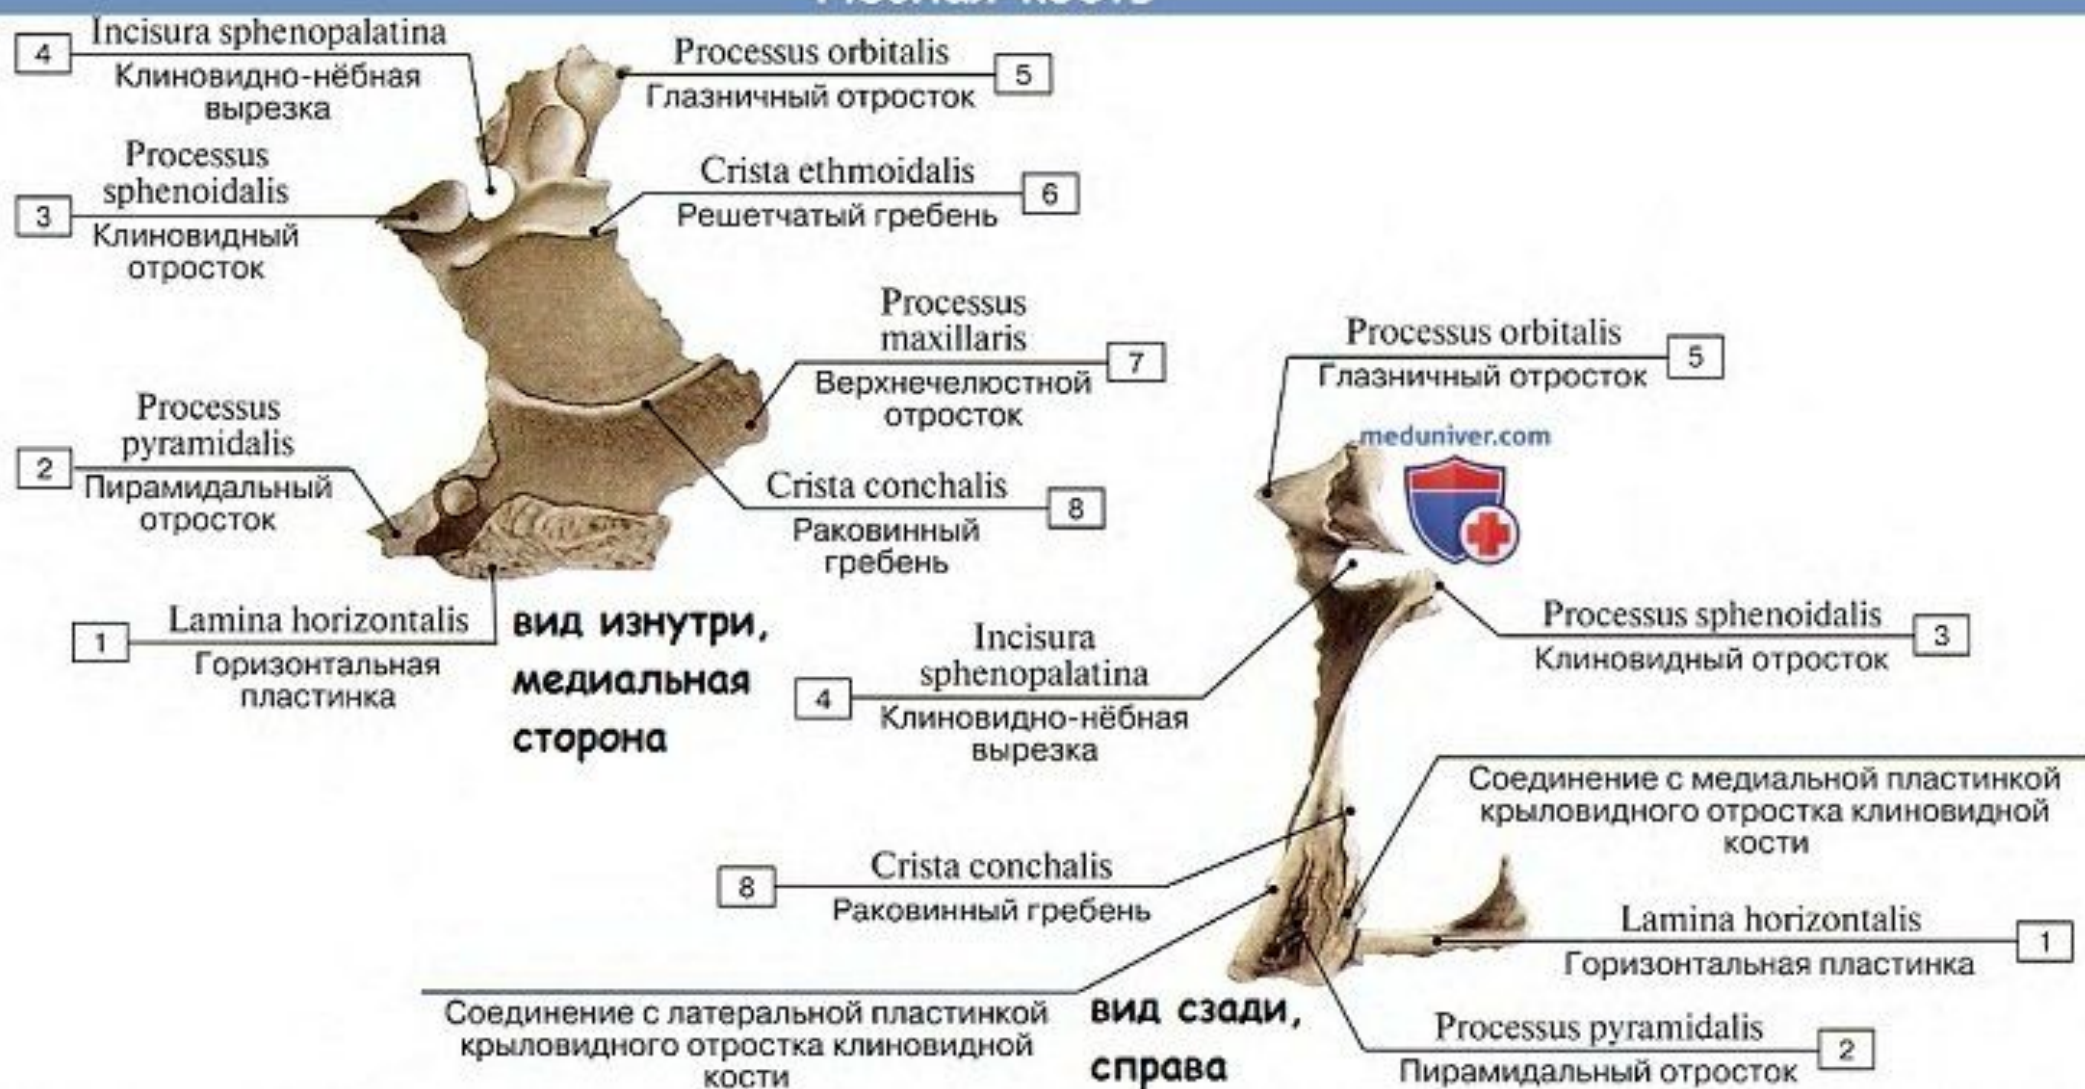

Затылочная кость

На черепе

Затылочная кость

Клиновидная кость, вид сзади

Височная кость, правая

meduniver.com

2 Pars squamosa
Чешуйчатая часть

1 Pars petrosa
Пирамида; каменная часть

Pars tympanica
Барабанная часть 3

Решетчатая кость - вид сверху и спереди

Верхняя челюсть, правая, латеральная сторона

Верхние челюсти, вид снизу

Небная кость

Нижняя носовая раковина

Слезная кость, правая

Вид снаружи,
со стороны глазницы

Вид изнутри

Сошник

Скуловая кость, правая

Нижняя челюсть, вид спереди

Нижняя челюсть, вид сзади

Нижняя челюсть, вид сбоку, справа

Подъязычная кость

СЛУХОВЫЕ КОСТОЧКИ