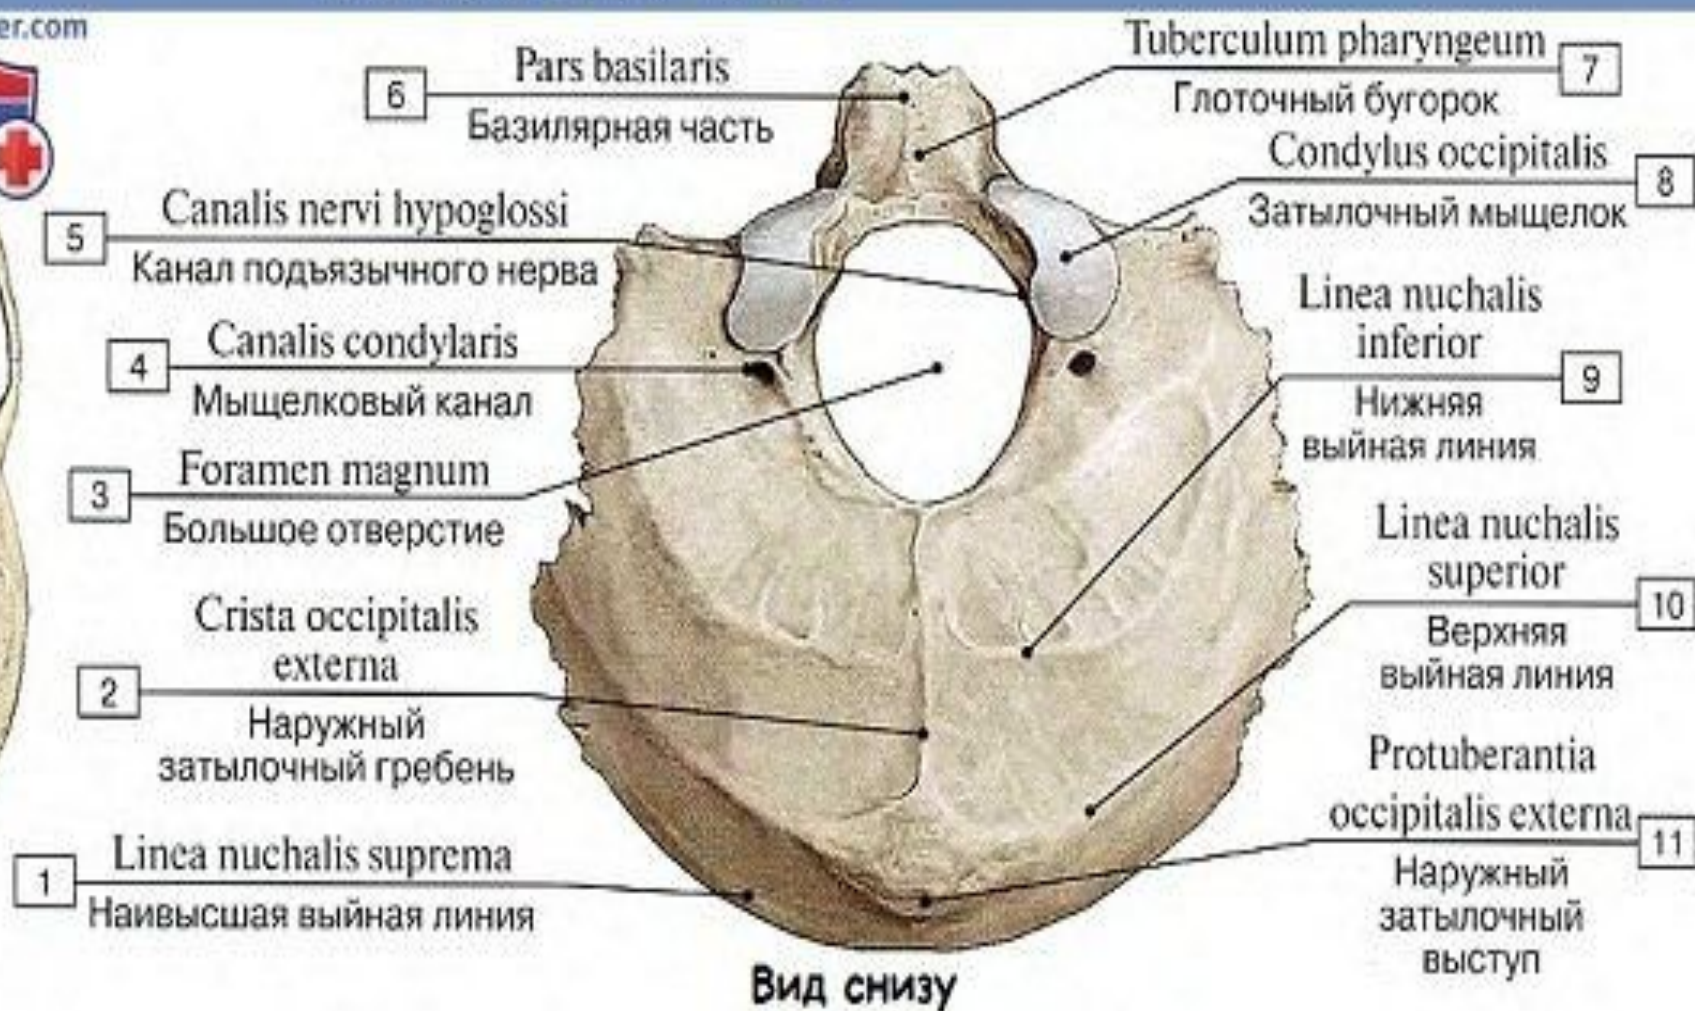

КОСТИ ЧЕРЕПА

Лобная кость

Tuber frontale;
Eminentia frontalis
Лобный бугор;
лобное возвышение

Лобная кость (А – вид снаружи, Б – вид изнутри):

1 – Frontal notch/foramen; 2 – Zygomatic process; 3 – Supra-orbital notch/foramen; 4 – Temporal line; 5 – Temporal surface; 6 – Superciliary arch; 7 – Glabella; 8 – Frontal suture; Metopic suture; 9 – External surface; 10 – Squamous part; 11 – Parietal margin; 12 – Frontal tuber; Frontal eminence; 13 – Supra-orbital margin; 14 – Nasal part; 15 – Nasal spine; 16 – Foramen caecum; 17 – Orbital part; 18 – Impressions of cerebral gyri; 19 – Grooves for arteries; 20 – Frontal crest; 21 – Internal surface; 22 – Groove for

Теменная кость, правая, вид снаружи

Теменная кость, правая (вид снаружи):

1 – Mastoid angle; 2 – Occipital border; 3 – Occipital angle; 4 – Parietal tuber; Parietal eminence; 5 – Parietal foramen; 6 – External surface; 7 – Sagittal border; 8 – Frontal angle; 9 – Superior temporal line; 10 – Inferior temporal line; 11 – Frontal border; 12 – Sphenoidal angle; 13 – Squamosal border

Затылочная кость

На черепе

Затылочная кость

Клиновидная кость, вид сзади

Височная кость, правая

meduniver.com

2 Pars squamosa
Чешуйчатая часть

1 Pars petrosa
Пирамида; каменная часть

Pars tympanica
Барабанная часть 3

Решетчатая кость - вид сверху и спереди

Верхняя челюсть, правая, латеральная сторона

Верхние челюсти, вид снизу

Небная кость

Нижняя носовая раковина

Слезная кость, правая

Вид снаружи,
со стороны глазницы