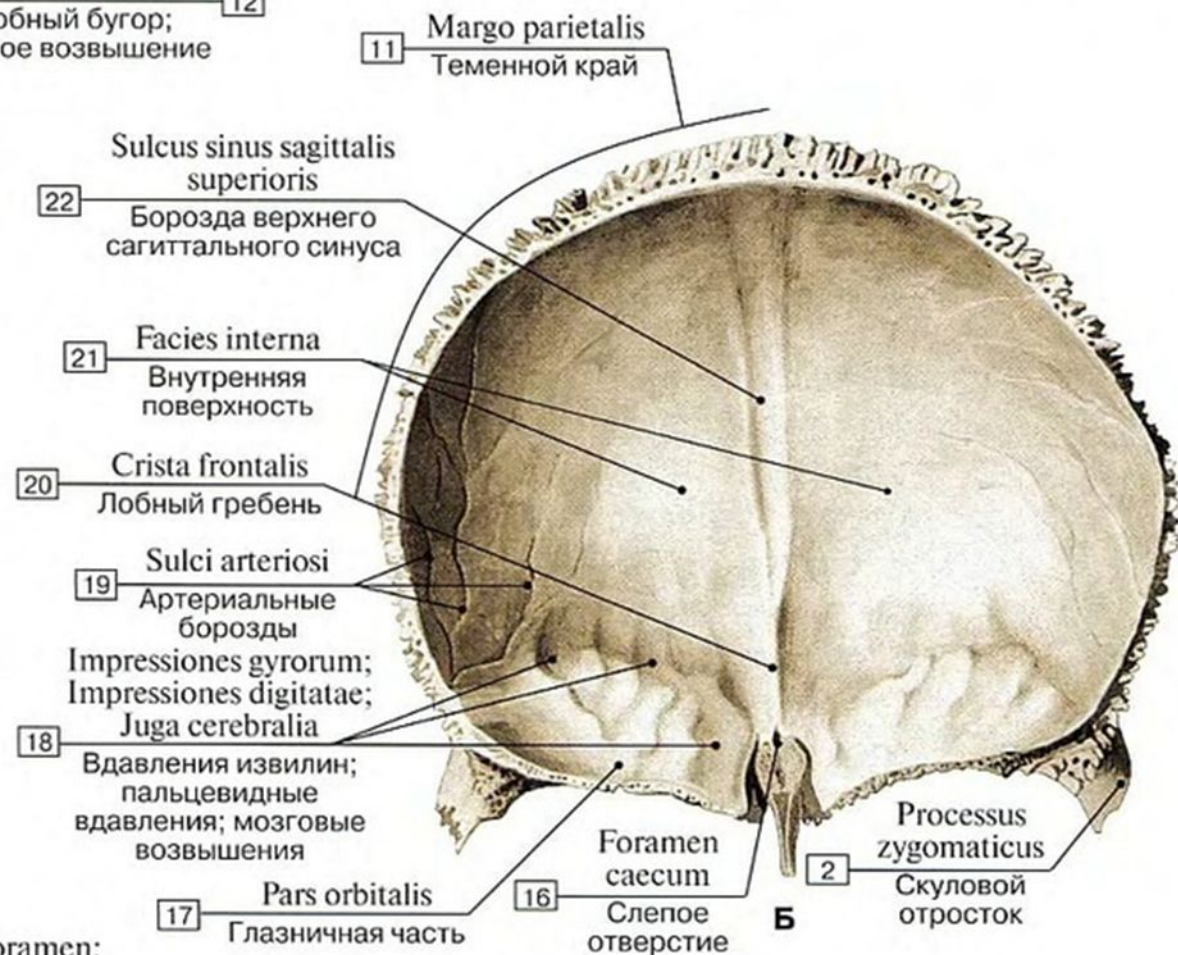

КОСТИ ЧЕРЕПА

Лобная кость

Лобная кость (А – вид снаружи, Б – вид изнутри):

1 – Frontal notch/foramen; 2 – Zygomatic process; 3 – Supra-orbital notch/foramen; 4 – Temporal line; 5 – Temporal surface; 6 – Superciliary arch; 7 – Glabella; 8 – Frontal suture; Metopic suture; 9 – External surface; 10 – Squamous part; 11 – Parietal margin; 12 – Frontal tuber; Frontal eminence; 13 – Supra-orbital margin; 14 – Nasal part; 15 – Nasal spine; 16 – Foramen caecum; 17 – Orbital part; 18 – Impressions of cerebral gyri; 19 – Grooves for arteries; 20 – Frontal crest; 21 – Internal surface; 22 – Groove for

Теменная кость, правая, вид снаружи

Meduniver.com
Все по медицине

Теменная кость, правая (вид снаружи):

1 – Mastoid angle; 2 – Occipital border; 3 – Occipital angle; 4 – Parietal tuber; Parietal eminence; 5 – Parietal foramen; 6 – External surface; 7 – Sagittal border; 8 – Frontal angle; 9 – Superior temporal line; 10 – Inferior temporal line; 11 – Frontal border; 12 – Sphenoidal angle; 13 – Squamosal border

Затылочная кость

meduniver.com

На черепе

Вид снизу

Затылочная кость

Клиновидная кость, вид сзади

Височная кость, правая

meduniver.com

2 Pars squamosa
Чешуйчатая часть

1 Pars petrosa
Пирамида; каменная часть

Pars tympanica
Барабанная часть 3

Решетчатая кость - вид сверху и спереди

Верхняя челюсть, правая, латеральная сторона

Верхние челюсти, вид снизу