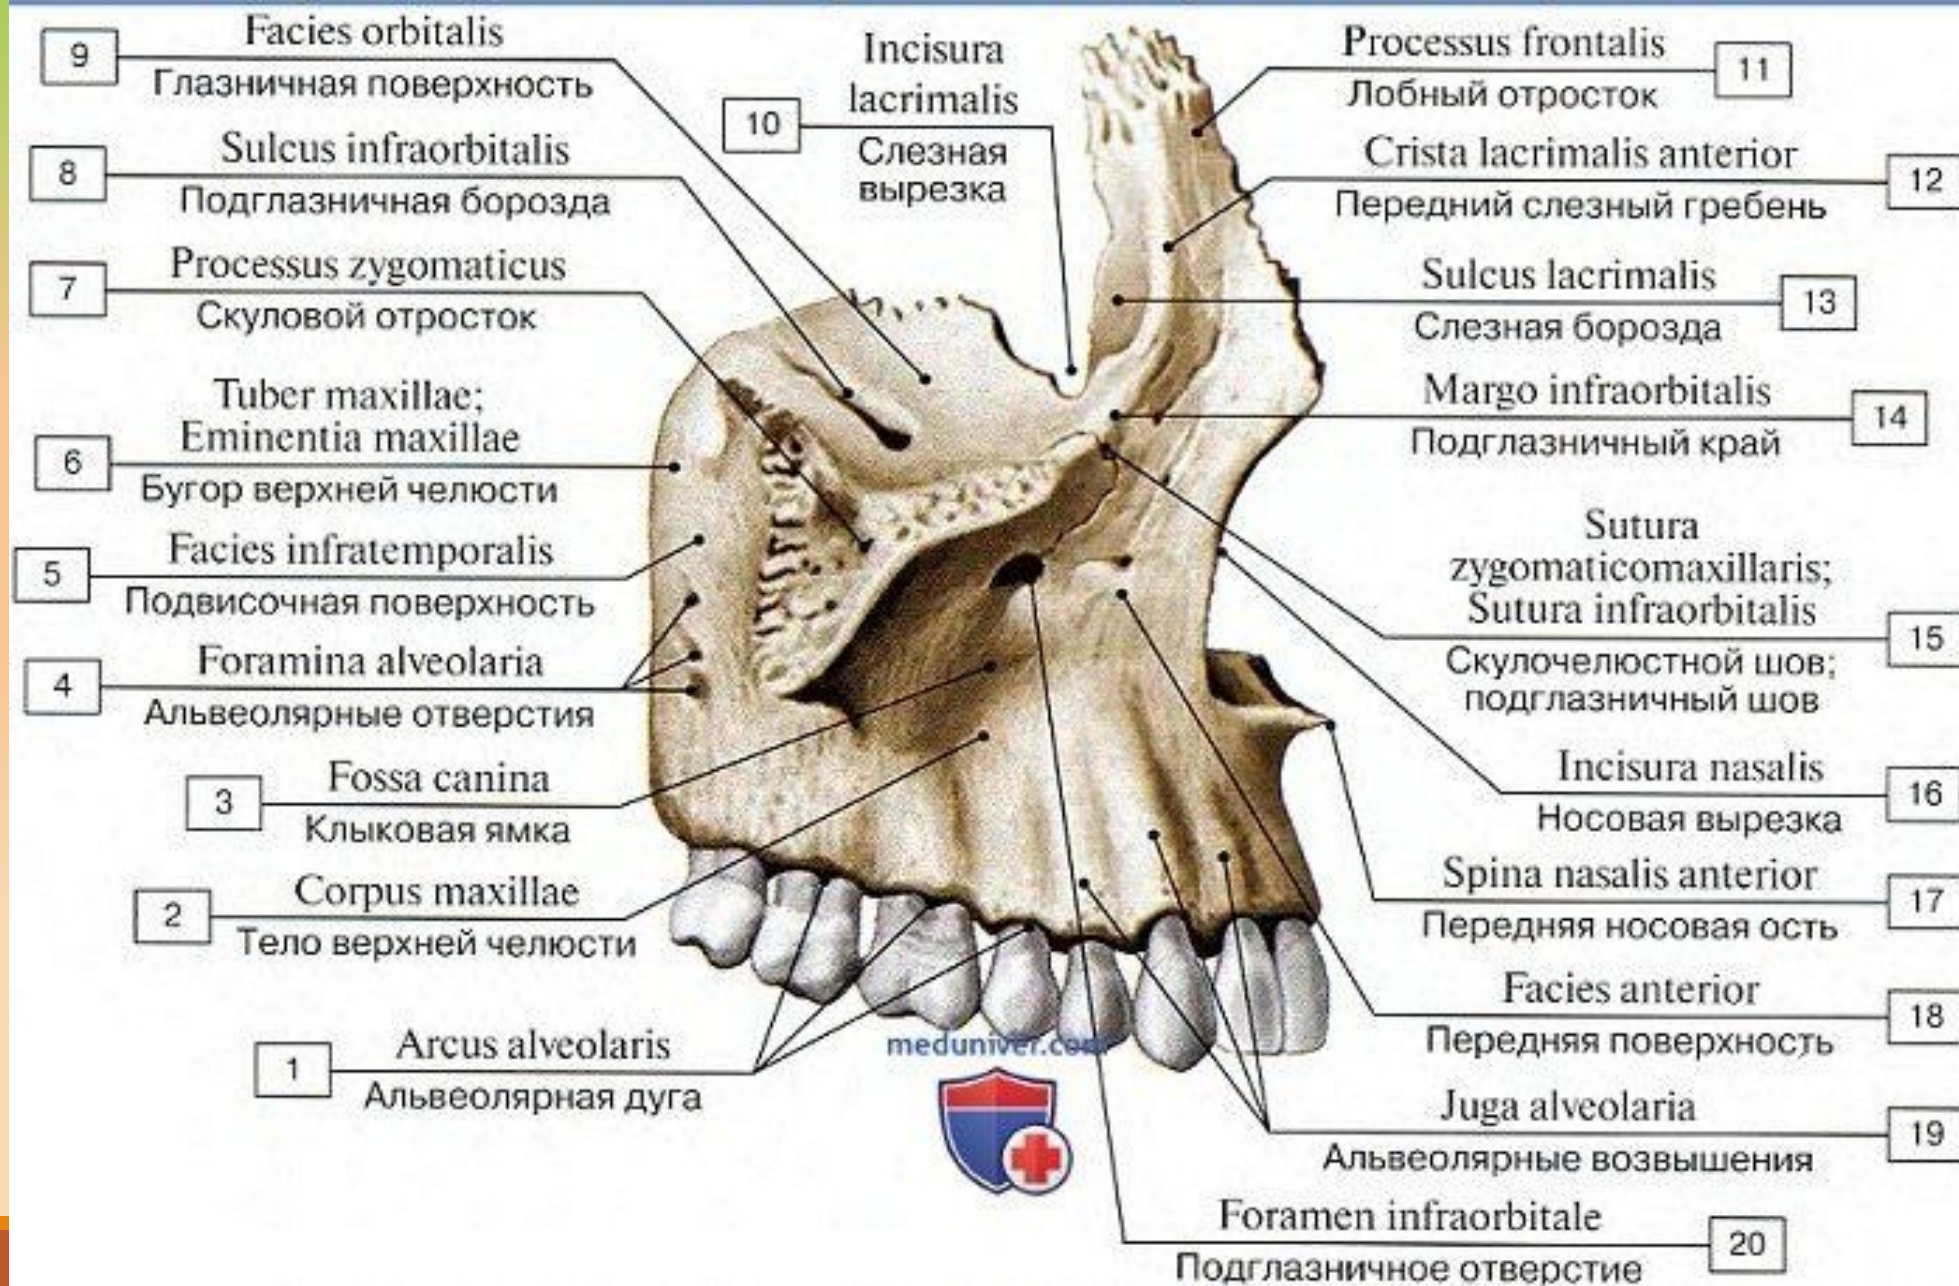

КОСТИ ЧЕРЕПА

Лобная кость

Tuber frontale;
Eminentia frontalis
Лобный бугор;
лобное возвышение

Лобная кость (А – вид снаружи, Б – вид изнутри):

1 – Frontal notch/foramen; 2 – Zygomatic process; 3 – Supra-orbital notch/foramen; 4 – Temporal line; 5 – Temporal surface; 6 – Superciliary arch; 7 – Glabella; 8 – Frontal suture; Metopic suture; 9 – External surface; 10 – Squamous part; 11 – Parietal margin; 12 – Frontal tuber; Frontal eminence; 13 – Supra-orbital margin; 14 – Nasal part; 15 – Nasal spine; 16 – Foramen caecum; 17 – Orbital part; 18 – Impressions of cerebral gyri; 19 – Grooves for arteries; 20 – Frontal crest; 21 – Internal surface; 22 – Groove for

Теменная кость, правая, вид снаружи

Теменная кость, правая (вид снаружи):

1 – Mastoid angle; 2 – Occipital border; 3 – Occipital angle; 4 – Parietal tuber; Parietal eminence; 5 – Parietal foramen; 6 – External surface; 7 – Sagittal border; 8 – Frontal angle; 9 – Superior temporal line; 10 – Inferior temporal line; 11 – Frontal border; 12 – Sphenoidal angle; 13 – Squamosal border

Затылочная кость

На черепе

Затылочная кость

Клиновидная кость, вид сзади

Височная кость, правая

meduniver.com

2 Pars squamosa
Чешуйчатая часть

1 Pars petrosa
Пирамида; каменная часть

Pars tympanica
Барабанная часть 3

Решетчатая кость - вид сверху и спереди

Верхняя челюсть, правая, латеральная сторона

Верхние челюсти, вид снизу

Небная кость

Нижняя носовая раковина

Слезная кость, правая

Вид снаружи,
со стороны глазницы