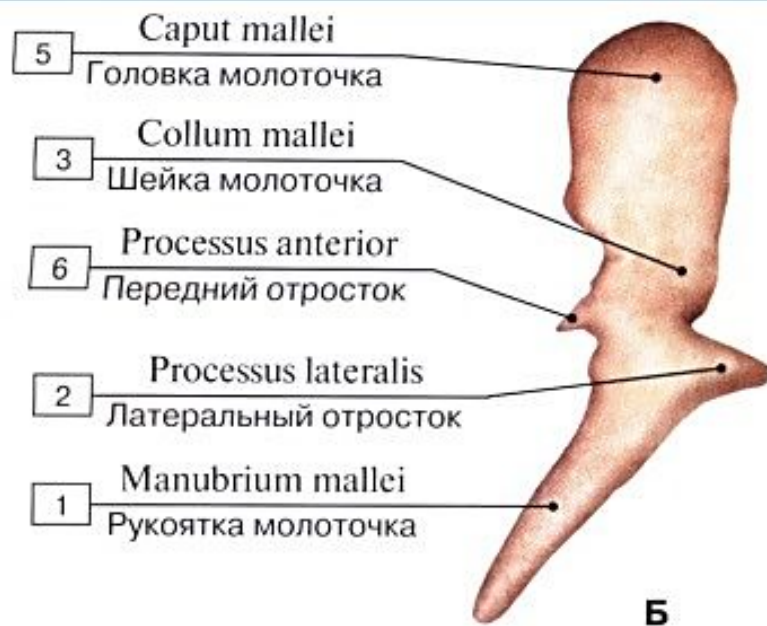

Небная кость

Нижняя носовая раковина

Слезная кость, правая

Вид снаружи,
со стороны глазницы

Сошник

- 3 Pars cuneiformis vomeris
Клиновидная часть сошника
- 2 Ala vomeris
Крыло сошника
- 1 Crista choanalis vomeris
Хоанный гребень сошника

- 3 Pars cuneiformis vomeris
Клиновидная часть сошника
- 2 Ala vomeris
Крыло сошника
- 4 Sulcus vomeris
Борозда сошника

Скуловая кость, правая

Нижняя челюсть, вид спереди

Нижняя челюсть, вид сзади

Нижняя челюсть, вид сбоку, справа

Подъязычная кость

СЛУХОВЫЕ КОСТОЧКИ

СЛУХОВЫЕ КОСТОЧКИ

Слуховые косточки, натуральные препараты (А – молоточек, вид сзади; Б – молоточек, вид спереди; В – наковальня, вид спереди с медиальной стороны; Г – наковальня, вид с латеральной стороны; Д – стремя; Е – нижняя часть барабанной полости, вид спереди с медиальной стороны)