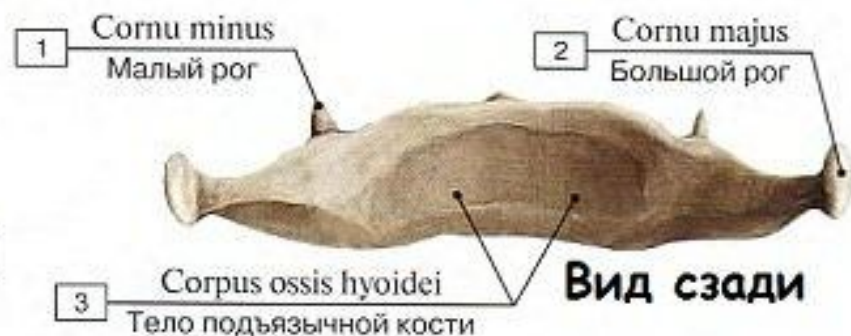

Подъязычная кость