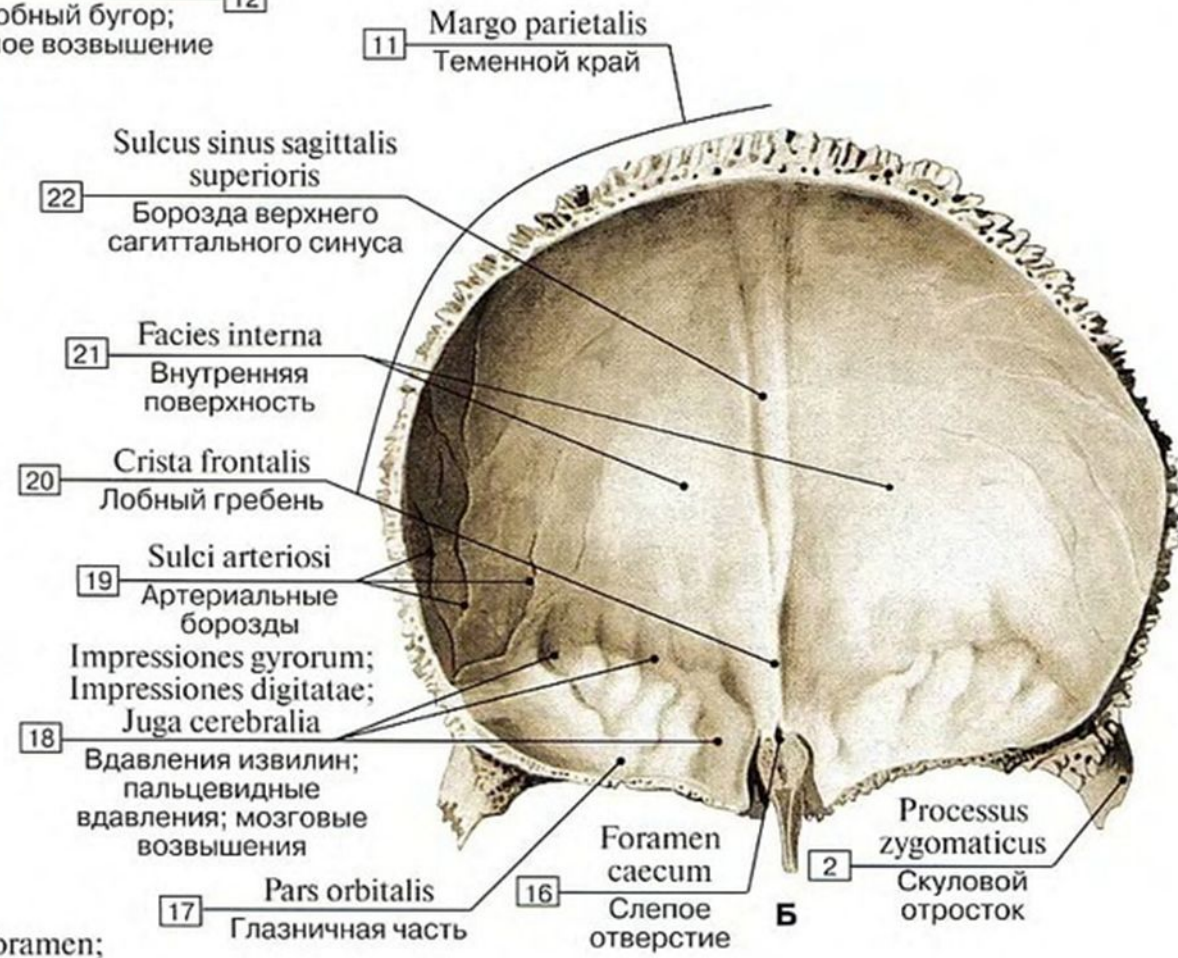

КОСТИ ЧЕРЕПА

Лобная кость

Tuber frontale;
Eminentia frontalis
Лобный бугор;
лобное возвышение

Лобная кость (А – вид снаружи, Б – вид изнутри):

1 – Frontal notch/foramen; 2 – Zygomatic process; 3 – Supra-orbital notch/foramen; 4 – Temporal line; 5 – Temporal surface; 6 – Superciliary arch; 7 – Glabella; 8 – Frontal suture; Metopic suture; 9 – External surface; 10 – Squamous part; 11 – Parietal margin; 12 – Frontal tuber; Frontal eminence; 13 – Supra-orbital margin; 14 – Nasal part; 15 – Nasal spine; 16 – Foramen caecum; 17 – Orbital part; 18 – Impressions of cerebral gyri; 19 – Grooves for arteries; 20 – Frontal crest; 21 – Internal surface; 22 – Groove for

Теменная кость, правая, вид снаружи

Теменная кость, правая (вид снаружи):

1 – Mastoid angle; 2 – Occipital border; 3 – Occipital angle; 4 – Parietal tuber; Parietal eminence; 5 – Parietal foramen; 6 – External surface; 7 – Sagittal border; 8 – Frontal angle; 9 – Superior temporal line; 10 – Inferior temporal line; 11 – Frontal border; 12 – Sphenoidal angle; 13 – Squamosal border

Затылочная кость

На черепе

Затылочная кость

Клиновидная кость, вид сзади

Височная кость, правая

meduniver.com

2 Pars squamosa
Чешуйчатая часть

1 Pars petrosa
Пирамида; каменная часть

Pars tympanica
Барабанная часть 3

Решетчатая кость - вид сверху и спереди

Верхняя челюсть, правая, латеральная сторона

Верхние челюсти, вид снизу

Небная кость

Нижняя носовая раковина

Слезная кость, правая

Вид снаружи,
со стороны глазницы