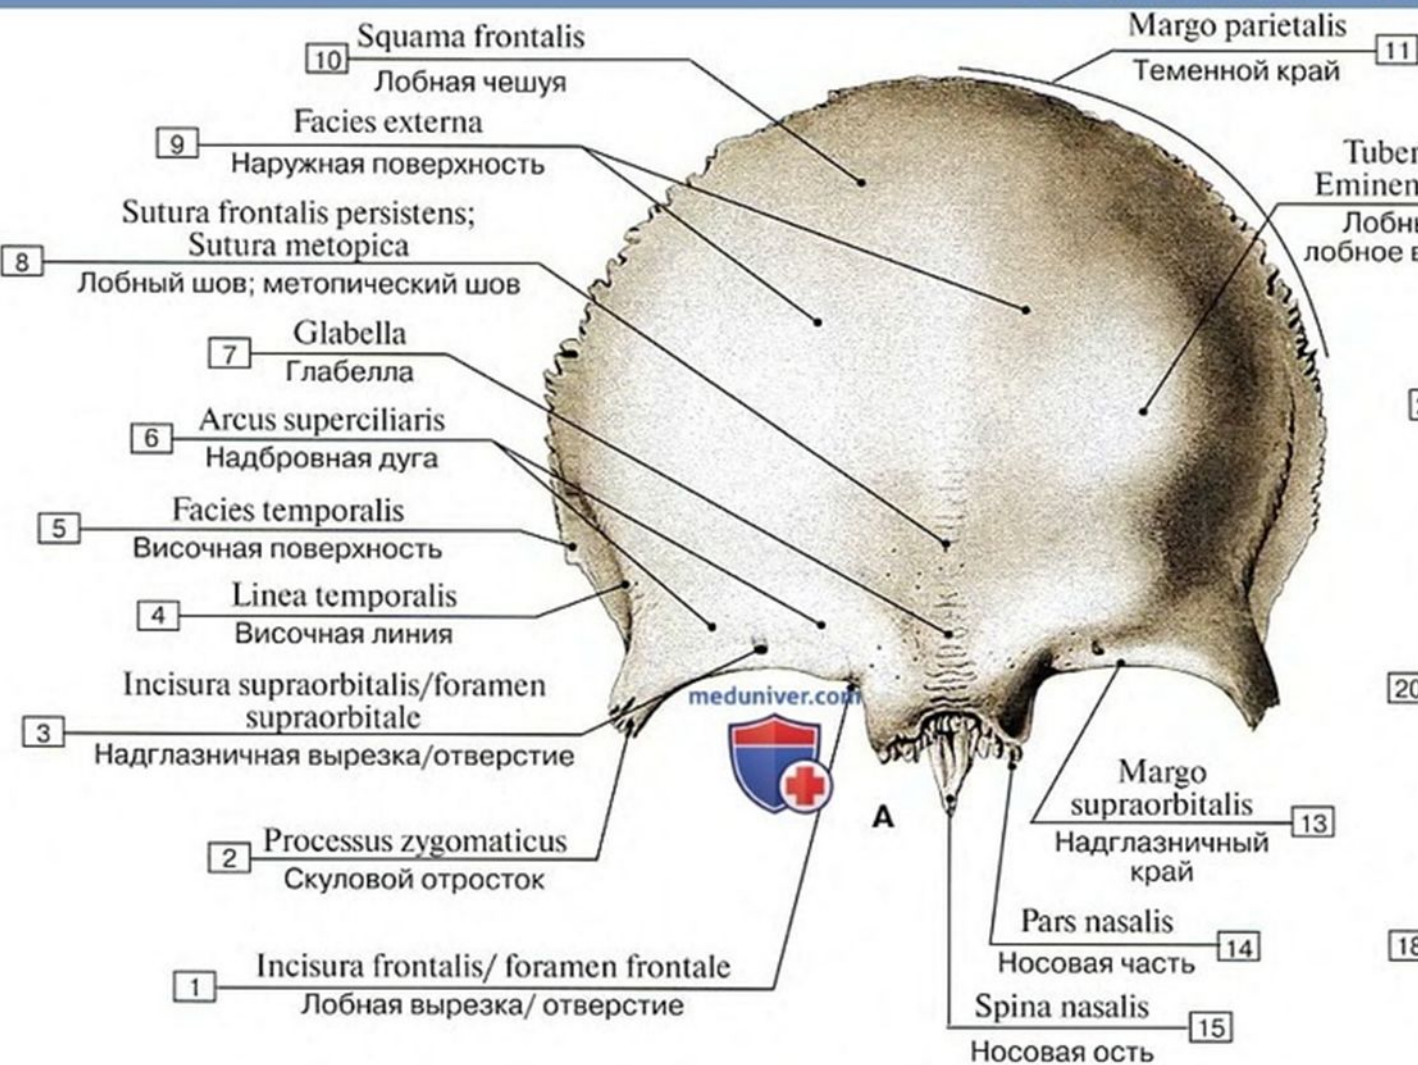

КОСТИ ЧЕРЕПА

Лобная кость

Лобная кость (А – вид снаружи, Б – вид изнутри):

1 – Frontal notch/foramen; 2 – Zygomatic process; 3 – Supra-orbital notch/foramen; 4 – Temporal line; 5 – Temporal surface; 6 – Superciliary arch; 7 – Glabella; 8 – Frontal suture; Metopic suture; 9 – External surface; 10 – Squamous part; 11 – Parietal margin; 12 – Frontal tuber; Frontal eminence; 13 – Supra-orbital margin; 14 – Nasal part; 15 – Nasal spine; 16 – Foramen caecum; 17 – Orbital part; 18 – Impressions of cerebral gyri; 19 – Grooves for arteries; 20 – Frontal crest; 21 – Internal surface; 22 – Groove for

Теменная кость, правая, вид снаружи

Meduniver.com
Все по медицине

Теменная кость, правая (вид снаружи):

1 – Mastoid angle; 2 – Occipital border; 3 – Occipital angle; 4 – Parietal tuber; Parietal eminence; 5 – Parietal foramen; 6 – External surface; 7 – Sagittal border; 8 – Frontal angle; 9 – Superior temporal line; 10 – Inferior temporal line; 11 – Frontal border; 12 – Sphenoidal angle; 13 – Squamosal border

Затылочная кость

meduniver.com

На черепе

Вид снизу

Затылочная кость

Клиновидная кость, вид сзади

Височная кость, правая

meduniver.com

2 Pars squamosa
Чешуйчатая часть

1 Pars petrosa
Пирамида; каменная часть

Pars tympanica
Барабанная часть 3

Решетчатая кость - вид сверху и спереди

Верхняя челюсть, правая, латеральная сторона

Верхние челюсти, вид снизу