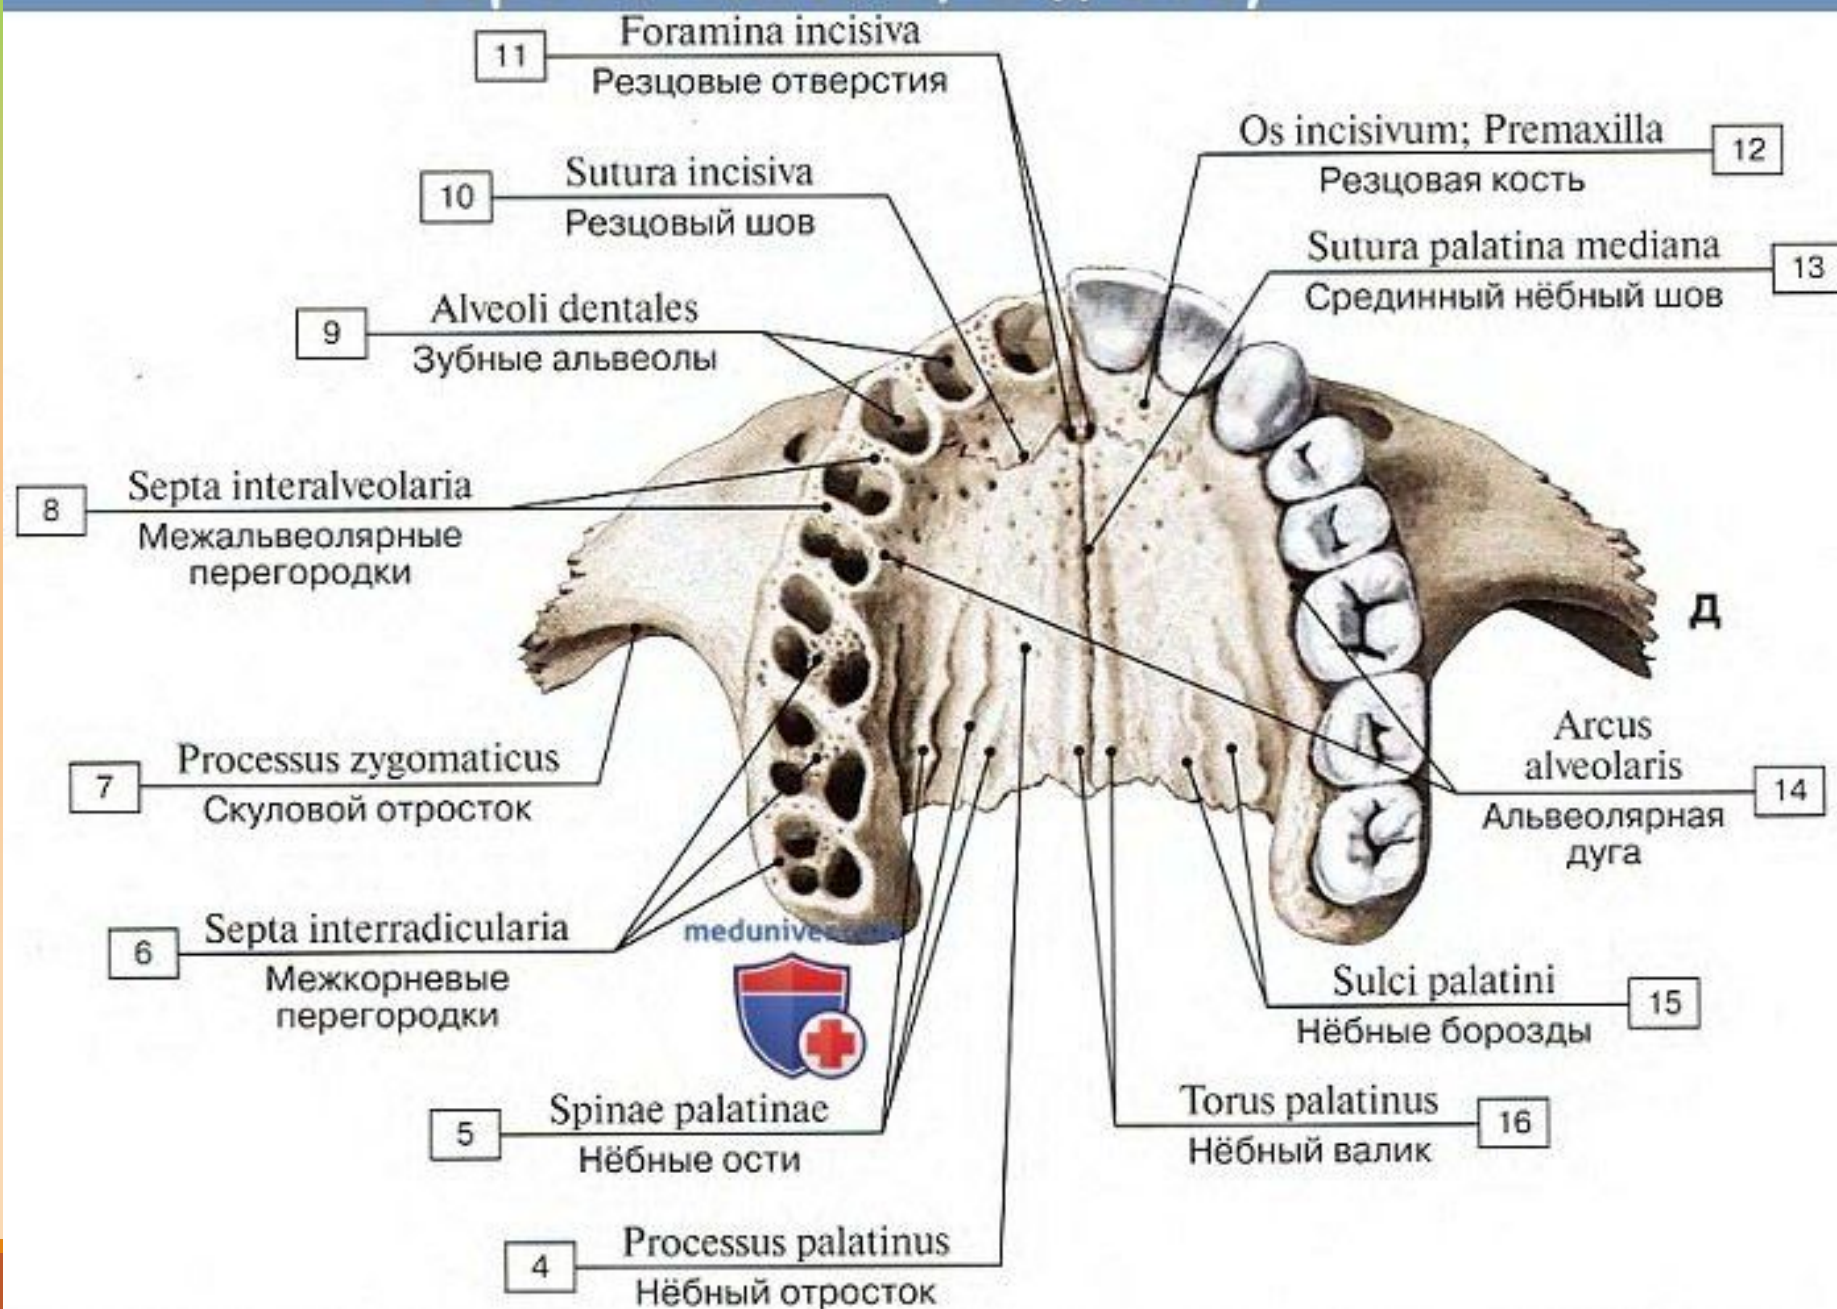

Теменная кость, правая, вид снаружи

Теменная кость, правая (вид снаружи):

1 – Mastoid angle; 2 – Occipital border; 3 – Occipital angle; 4 – Parietal tuber; Parietal eminence; 5 – Parietal foramen; 6 – External surface; 7 – Sagittal border; 8 – Frontal angle; 9 – Superior temporal line; 10 – Inferior temporal line; 11 – Frontal border; 12 – Sphenoidal angle; 13 – Squamosal border

Затылочная кость

На черепе

Затылочная кость

Клиновидная кость, вид сзади

Височная кость, правая

meduniver.com

2 Pars squamosa
Чешуйчатая часть

1 Pars petrosa
Пирамида; каменная часть

Pars tympanica
Барабанная часть 3

Решетчатая кость - вид сверху и спереди

Верхняя челюсть, правая, латеральная сторона

Верхние челюсти, вид снизу

Небная кость

Нижняя носовая раковина

Слезная кость, правая

Вид снаружи,
со стороны глазницы

Вид изнутри

Сошник

Скуловая кость, правая

Нижняя челюсть, вид спереди

Нижняя челюсть, вид сзади

Нижняя челюсть, вид сбоку, справа

Подъязычная кость

СЛУХОВЫЕ КОСТОЧКИ