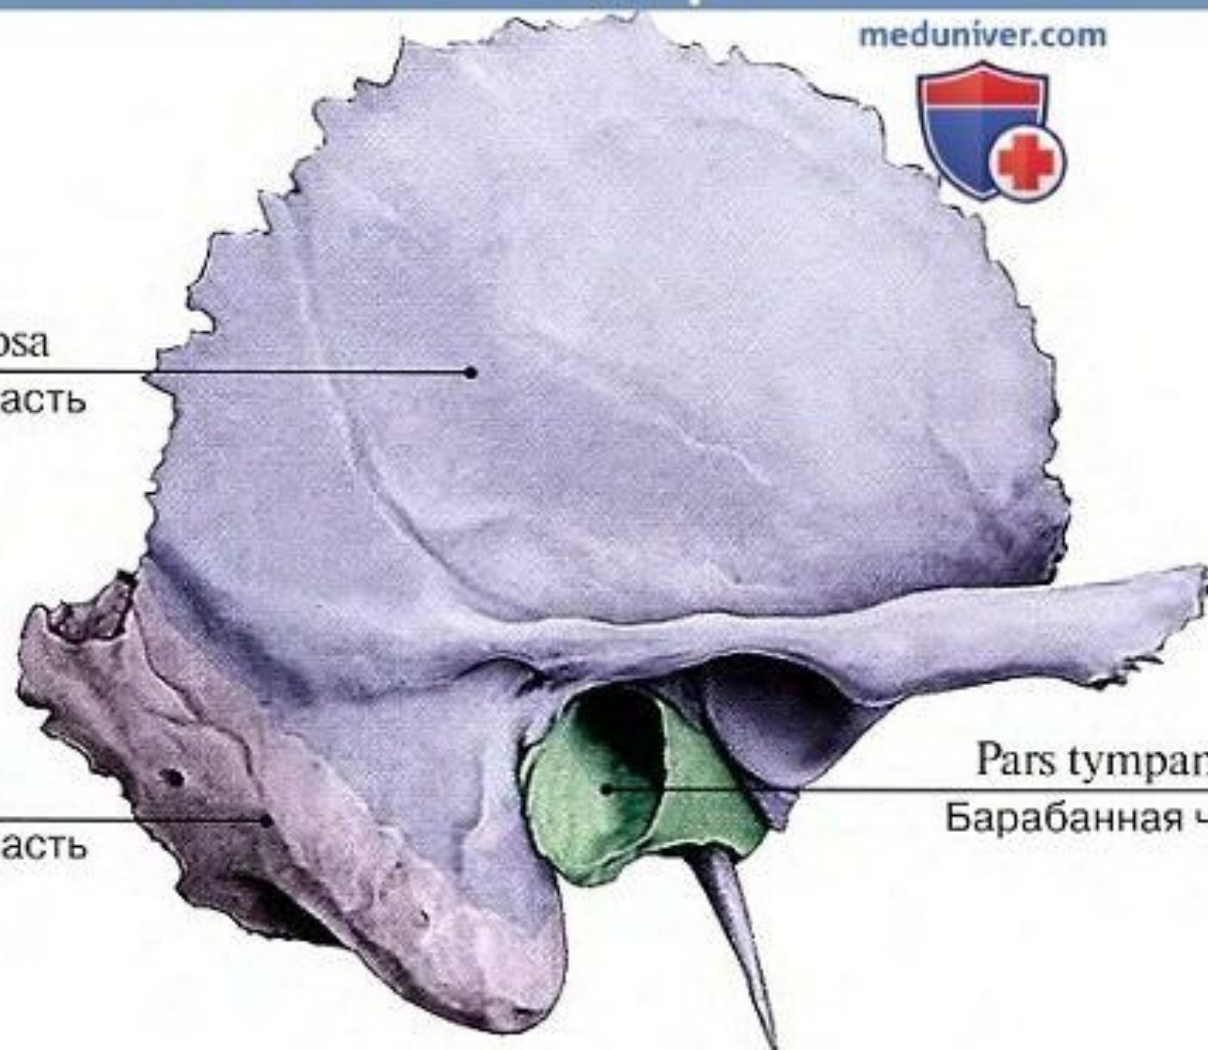

КОСТИ ЧЕРЕПА

Лобная кость

Tuber frontale;
Eminentia frontalis
Лобный бугор;
лобное возвышение

Лобная кость (А – вид снаружи, Б – вид изнутри):

1 – Frontal notch/foramen; 2 – Zygomatic process; 3 – Supra-orbital notch/foramen; 4 – Temporal line; 5 – Temporal surface; 6 – Superciliary arch; 7 – Glabella; 8 – Frontal suture; Metopic suture; 9 – External surface; 10 – Squamous part; 11 – Parietal margin; 12 – Frontal tuber; Frontal eminence; 13 – Supra-orbital margin; 14 – Nasal part; 15 – Nasal spine; 16 – Foramen caecum; 17 – Orbital part; 18 – Impressions of cerebral gyri; 19 – Grooves for arteries; 20 – Frontal crest; 21 – Internal surface; 22 – Groove for

Теменная кость, правая, вид снаружи

Теменная кость, правая (вид снаружи):

1 – Mastoid angle; 2 – Occipital border; 3 – Occipital angle; 4 – Parietal tuber; Parietal eminence; 5 – Parietal foramen; 6 – External surface; 7 – Sagittal border; 8 – Frontal angle; 9 – Superior temporal line; 10 – Inferior temporal line; 11 – Frontal border; 12 – Sphenoidal angle; 13 – Squamosal border

Затылочная кость

На черепе

Затылочная кость

Клиновидная кость, вид сзади

Височная кость, правая

meduniver.com

2 Pars squamosa
Чешуйчатая часть

1 Pars petrosa
Пирамида; каменная часть

Pars tympanica
Барабанная часть 3

Решетчатая кость - вид сверху и спереди

Верхняя челюсть, правая, латеральная сторона

Верхние челюсти, вид снизу

Небная кость

Нижняя носовая раковина

Слезная кость, правая

Вид снаружи,
со стороны глазницы