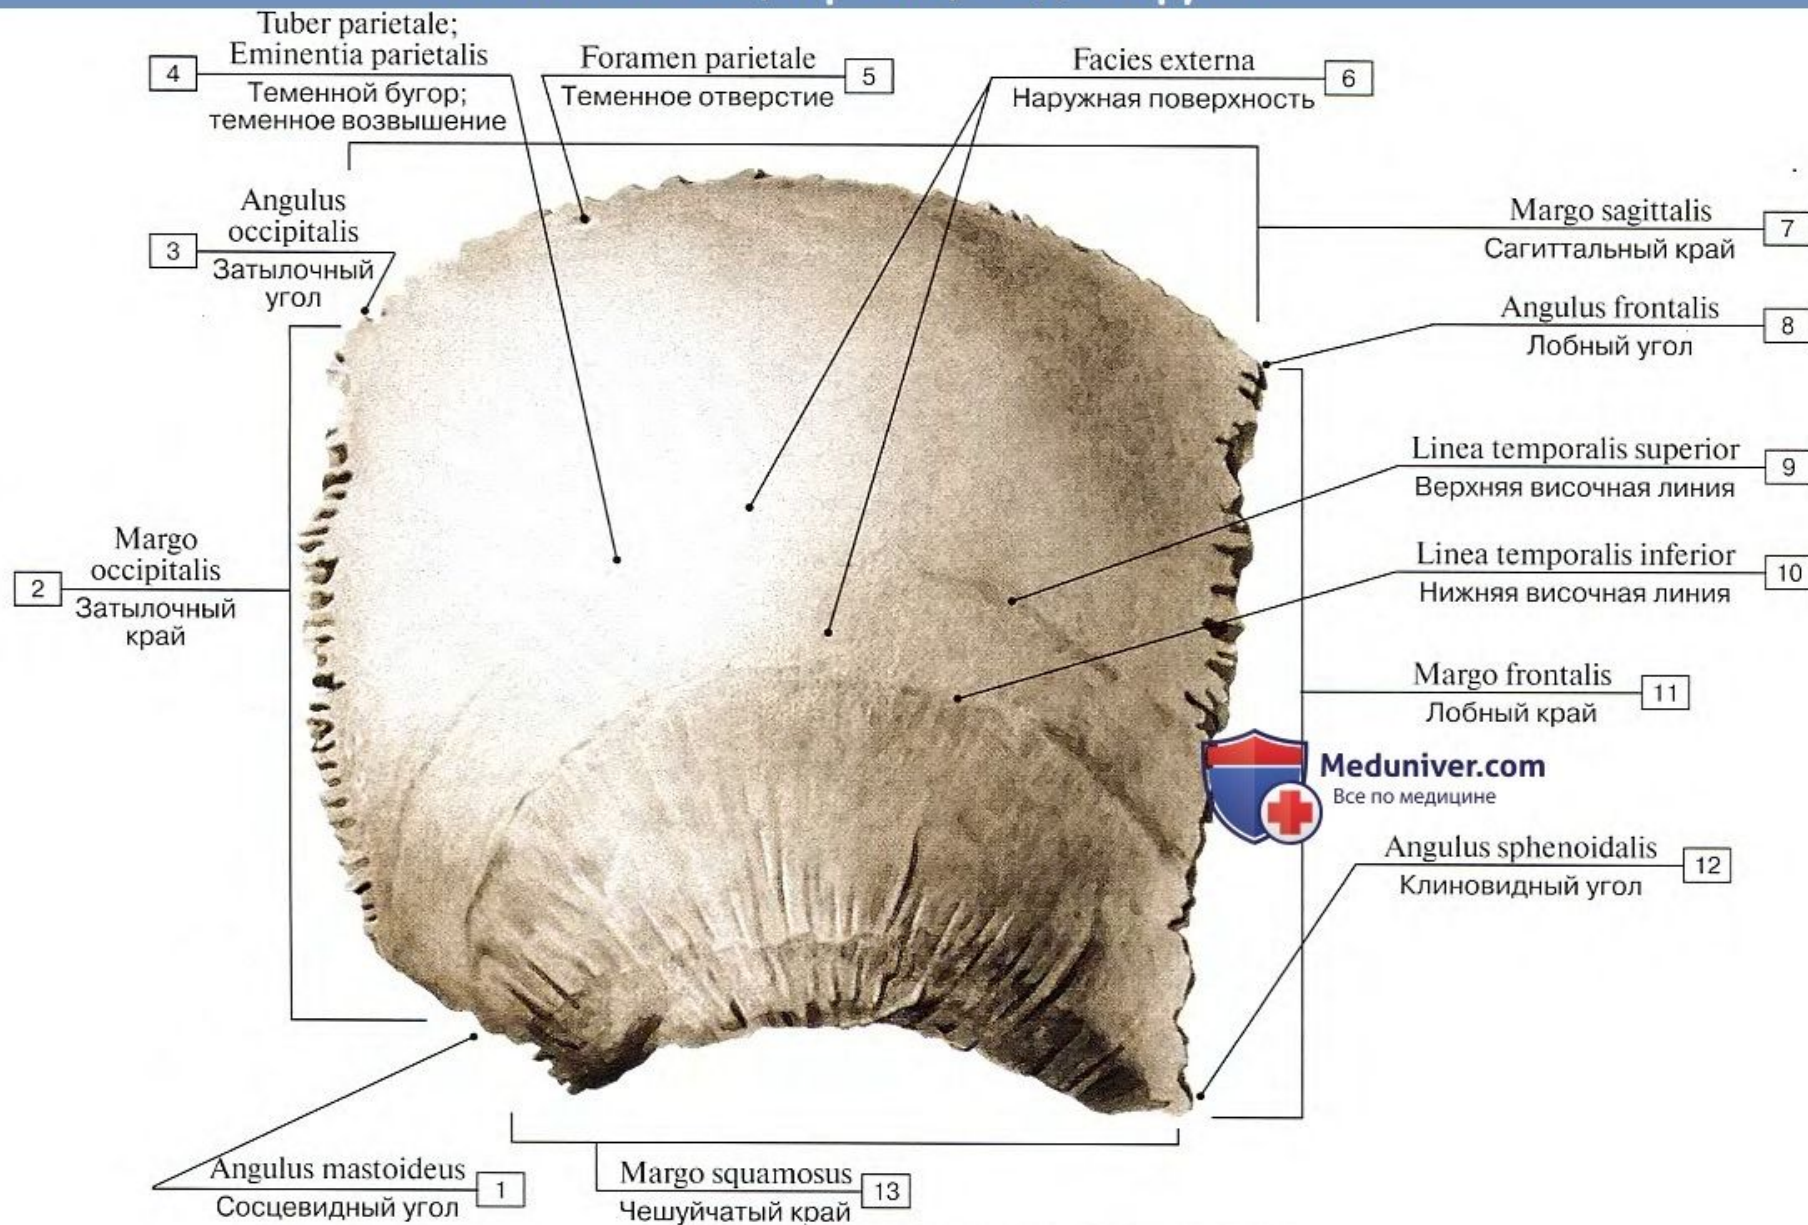

КОСТИ ЧЕРЕПА

Лобная кость

Tuber frontale;
Eminentia frontalis
Лобный бугор;
лобное возвышение

Лобная кость (А – вид снаружи, Б – вид изнутри):

1 – Frontal notch/foramen; 2 – Zygomatic process; 3 – Supra-orbital notch/foramen; 4 – Temporal line; 5 – Temporal surface; 6 – Superciliary arch; 7 – Glabella; 8 – Frontal suture; Metopic suture; 9 – External surface; 10 – Squamous part; 11 – Parietal margin; 12 – Frontal tuber; Frontal eminence; 13 – Supra-orbital margin; 14 – Nasal part; 15 – Nasal spine; 16 – Foramen caecum; 17 – Orbital part; 18 – Impressions of cerebral gyri; 19 – Grooves for arteries; 20 – Frontal crest; 21 – Internal surface; 22 – Groove for

Теменная кость, правая, вид снаружи

Теменная кость, правая (вид снаружи):

1 – Mastoid angle; 2 – Occipital border; 3 – Occipital angle; 4 – Parietal tuber; Parietal eminence; 5 – Parietal foramen; 6 – External surface; 7 – Sagittal border; 8 – Frontal angle; 9 – Superior temporal line; 10 – Inferior temporal line; 11 – Frontal border; 12 – Sphenoidal angle; 13 – Squamosal border

Затылочная кость

На черепе

Затылочная кость

Клиновидная кость, вид сзади

Височная кость, правая

meduniver.com

2 Pars squamosa
Чешуйчатая часть

1 Pars petrosa
Пирамида; каменная часть

Pars tympanica
Барабанная часть 3

Решетчатая кость - вид сверху и спереди

Верхняя челюсть, правая, латеральная сторона

Верхние челюсти, вид снизу

Небная кость

Нижняя носовая раковина

Слезная кость, правая

Вид снаружи,
со стороны глазницы