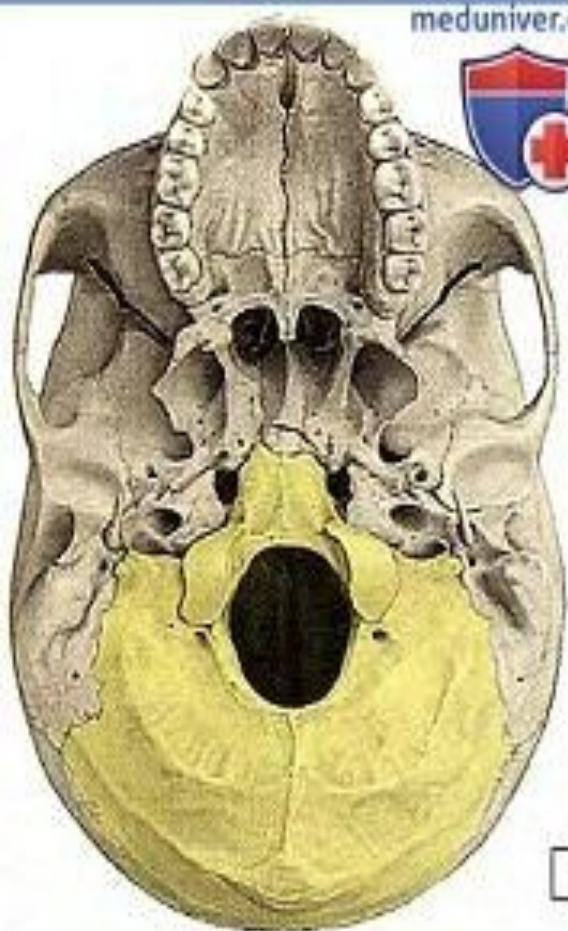

КОСТИ ЧЕРЕПА

Лобная кость

Лобная кость (А – вид снаружи, Б – вид изнутри):

1 – Frontal notch/foramen; 2 – Zygomatic process; 3 – Supra-orbital notch/foramen; 4 – Temporal line; 5 – Temporal surface; 6 – Superciliary arch; 7 – Glabella; 8 – Frontal suture; Metopic suture; 9 – External surface; 10 – Squamous part; 11 – Parietal margin; 12 – Frontal tuber; Frontal eminence; 13 – Supra-orbital margin; 14 – Nasal part; 15 – Nasal spine; 16 – Foramen caecum; 17 – Orbital part; 18 – Impressions of cerebral gyri; 19 – Grooves for arteries; 20 – Frontal crest; 21 – Internal surface; 22 – Groove for

Теменная кость, правая, вид снаружи

Meduniver.com
Все по медицине

Теменная кость, правая (вид снаружи):

1 – Mastoid angle; 2 – Occipital border; 3 – Occipital angle; 4 – Parietal tuber; Parietal eminence; 5 – Parietal foramen; 6 – External surface; 7 – Sagittal border; 8 – Frontal angle; 9 – Superior temporal line; 10 – Inferior temporal line; 11 – Frontal border; 12 – Sphenoidal angle; 13 – Squamosal border

Затылочная кость

meduniver.com

На черепе

Вид снизу

Затылочная кость

Клиновидная кость, вид сзади

Височная кость, правая

meduniver.com

2 Pars squamosa
Чешуйчатая часть

1 Pars petrosa
Пирамида; каменная часть

Pars tympanica
Барабанная часть 3

Решетчатая кость - вид сверху и спереди

Верхняя челюсть, правая, латеральная сторона

Верхние челюсти, вид снизу