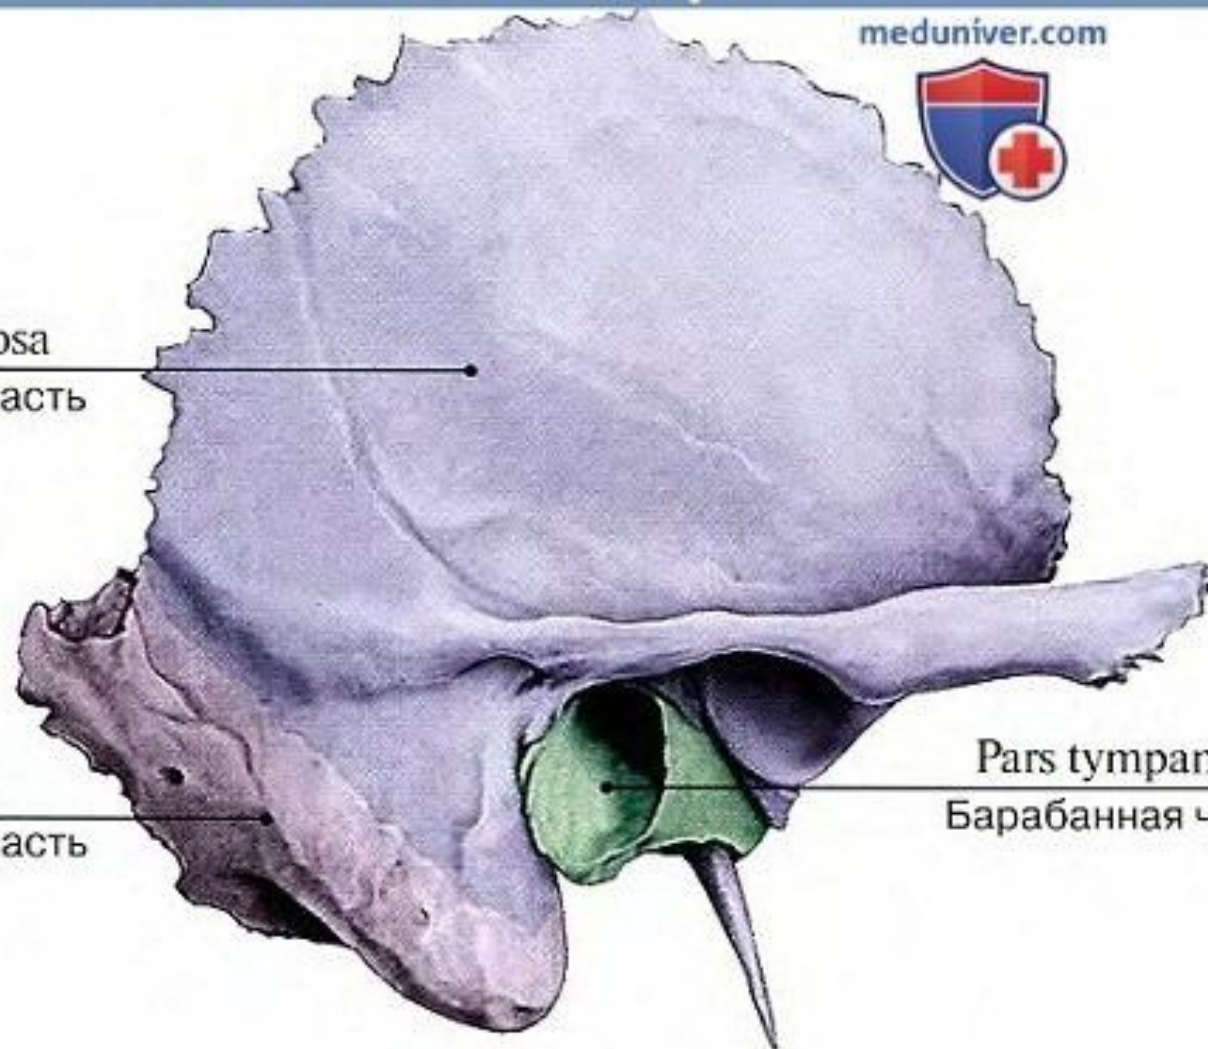

КОСТИ ЧЕРЕПА

Лобная кость

Лобная кость (А – вид снаружи, Б – вид изнутри):

1 – Frontal notch/foramen; 2 – Zygomatic process; 3 – Supra-orbital notch/foramen; 4 – Temporal line; 5 – Temporal surface; 6 – Superciliary arch; 7 – Glabella; 8 – Frontal suture; Metopic suture; 9 – External surface; 10 – Squamous part; 11 – Parietal margin; 12 – Frontal tuber; Frontal eminence; 13 – Supra-orbital margin; 14 – Nasal part; 15 – Nasal spine; 16 – Foramen caecum; 17 – Orbital part; 18 – Impressions of cerebral gyri; 19 – Grooves for arteries; 20 – Frontal crest; 21 – Internal surface; 22 – Groove for

Теменная кость, правая, вид снаружи

Meduniver.com
Все по медицине

Теменная кость, правая (вид снаружи):

1 – Mastoid angle; 2 – Occipital border; 3 – Occipital angle; 4 – Parietal tuber; Parietal eminence; 5 – Parietal foramen; 6 – External surface; 7 – Sagittal border; 8 – Frontal angle; 9 – Superior temporal line; 10 – Inferior temporal line; 11 – Frontal border; 12 – Sphenoidal angle; 13 – Squamosal border

Затылочная кость

meduniver.com

На черепе

Вид снизу

Затылочная кость

Клиновидная кость, вид сзади

Височная кость, правая

meduniver.com

2 Pars squamosa
Чешуйчатая часть

1 Pars petrosa
Пирамида; каменная часть

Pars tympanica
Барабанная часть 3

Решетчатая кость - вид сверху и спереди

Верхняя челюсть, правая, латеральная сторона

Верхние челюсти, вид снизу