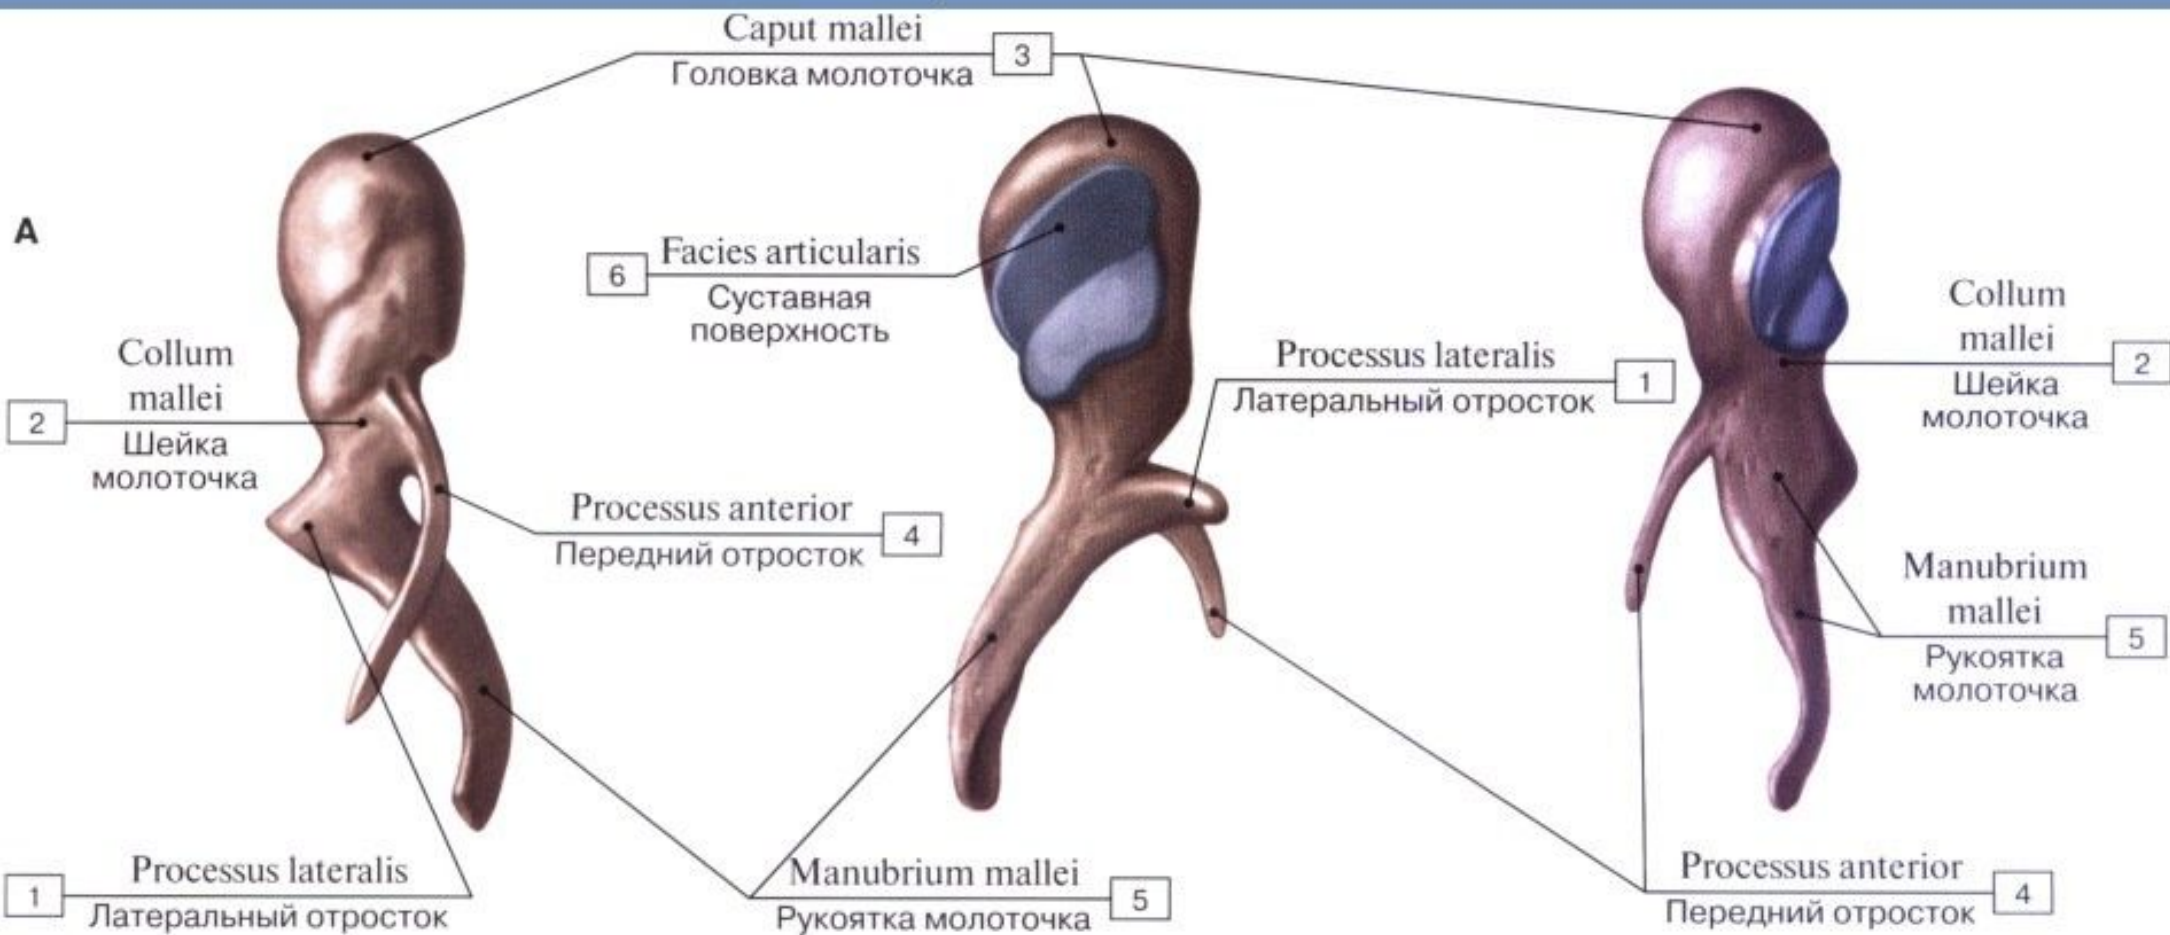

- 3 Pars cuneiformis vomeris
Клиновидная часть сошника
- 2 Ala vomeris
Крыло сошника
- 4 Sulcus vomeris
Борозда сошника

Скуловая кость, правая

Нижняя челюсть, вид спереди

Нижняя челюсть, вид сзади

Нижняя челюсть, вид сбоку, справа

Подъязычная кость

СЛУХОВЫЕ КОСТОЧКИ

СЛУХОВЫЕ КОСТОЧКИ

Слуховые косточки, натуральные препараты (А – молоточек, вид сзади; Б – молоточек, вид спереди; В – наковальня, вид спереди с медиальной стороны; Г – наковальня, вид с латеральной стороны; Д – стремя; Е – нижняя часть барабанной полости, вид спереди с медиальной стороны)