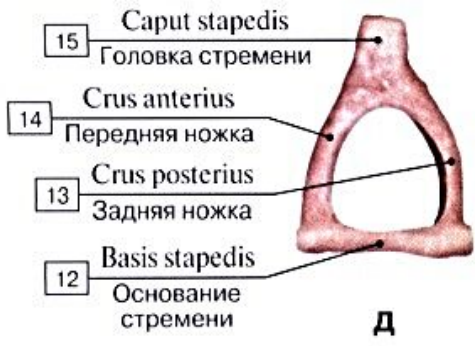

Затылочная кость

На черепе

Затылочная кость

Клиновидная кость, вид сзади

Височная кость, правая

meduniver.com

2 Pars squamosa
Чешуйчатая часть

1 Pars petrosa
Пирамида; каменная часть

Pars tympanica
Барабанная часть 3

Решетчатая кость - вид сверху и спереди

Верхняя челюсть, правая, латеральная сторона

Верхние челюсти, вид снизу

Небная кость

Нижняя носовая раковина

Слезная кость, правая

Вид снаружи,
со стороны глазницы

Вид изнутри

Сошник

Скуловая кость, правая

Нижняя челюсть, вид спереди

Нижняя челюсть, вид сзади

Нижняя челюсть, вид сбоку, справа

Подъязычная кость

СЛУХОВЫЕ КОСТОЧКИ

СЛУХОВЫЕ КОСТОЧКИ

Слуховые косточки, натуральные препараты (А – молоточек, вид сзади; Б – молоточек, вид спереди; В – наковальня, вид спереди с медиальной стороны; Г – наковальня, вид с латеральной стороны; Д – стремя; Е – нижняя часть барабанной полости, вид спереди с медиальной стороны)