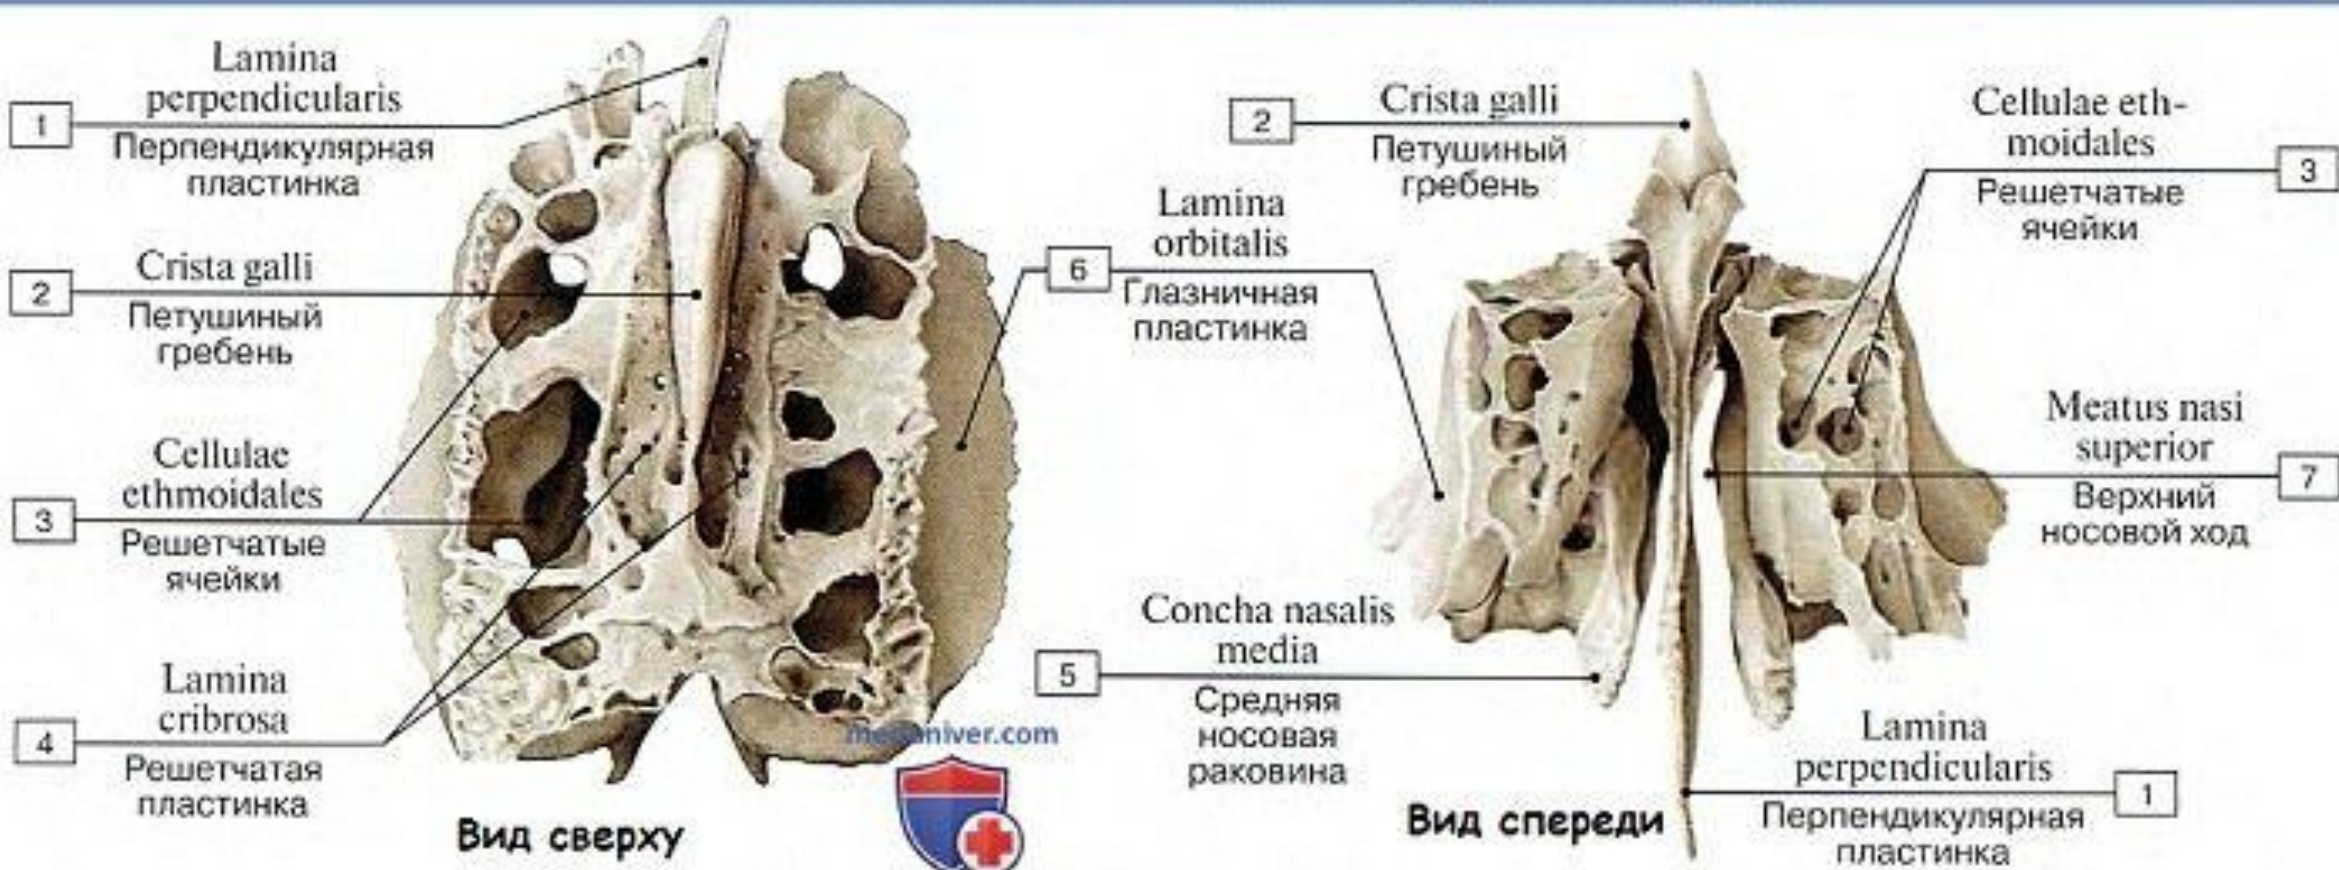

Теменная кость, правая, вид снаружи

Meduniver.com
Все по медицине

Теменная кость, правая (вид снаружи):

1 – Mastoid angle; 2 – Occipital border; 3 – Occipital angle; 4 – Parietal tuber; Parietal eminence; 5 – Parietal foramen; 6 – External surface; 7 – Sagittal border; 8 – Frontal angle; 9 – Superior temporal line; 10 – Inferior temporal line; 11 – Frontal border; 12 – Sphenoidal angle; 13 – Squamosal border

Затылочная кость

meduniver.com

На черепе

Вид снизу

Затылочная кость

Клиновидная кость, вид сзади

Височная кость, правая

meduniver.com

2 Pars squamosa
Чешуйчатая часть

1 Pars petrosa
Пирамида; каменная часть

Pars tympanica
Барабанная часть 3

Решетчатая кость - вид сверху и спереди

Верхняя челюсть, правая, латеральная сторона

Верхние челюсти, вид снизу