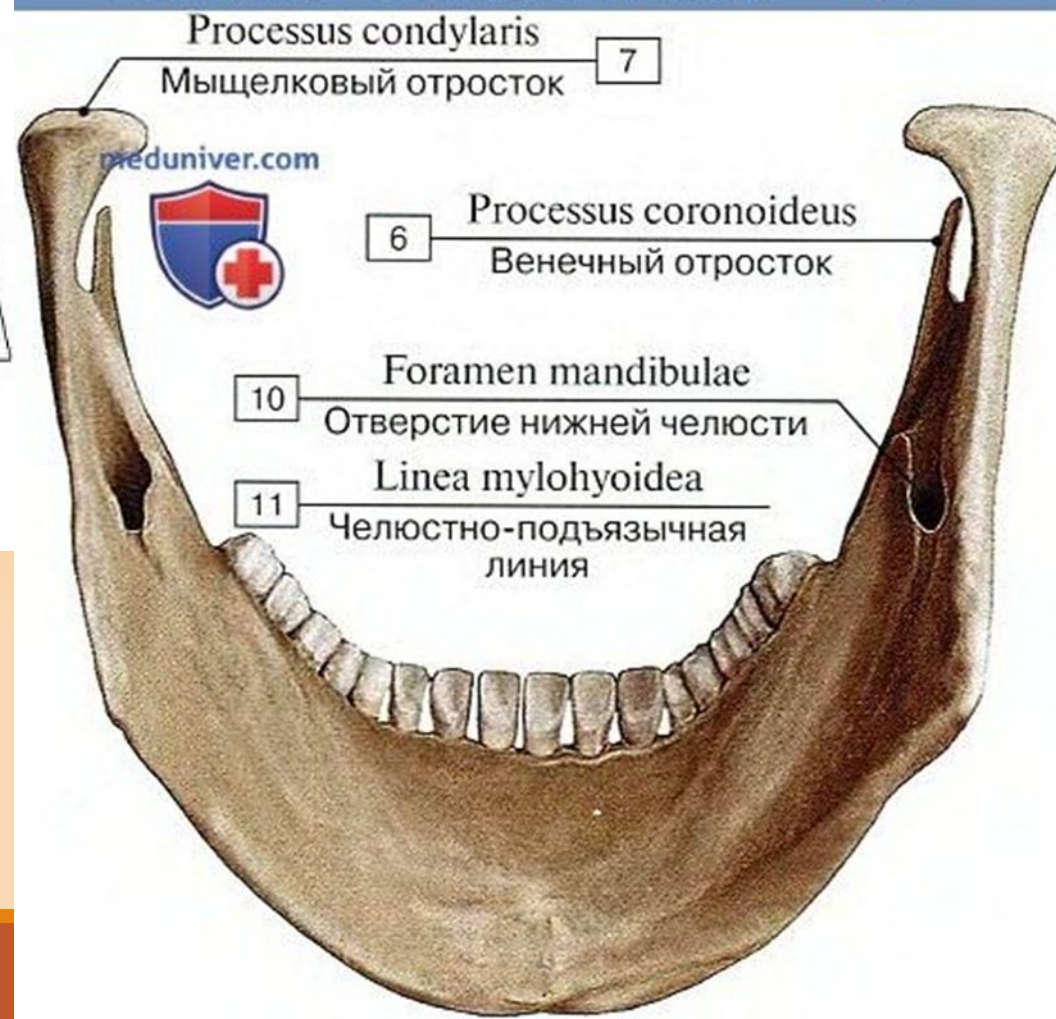

Pars tympanica
Барабанная часть 3

Решетчатая кость - вид сверху и спереди

Верхняя челюсть, правая, латеральная сторона

Верхние челюсти, вид снизу

Небная кость

Нижняя носовая раковина

Слезная кость, правая

Вид снаружи,
со стороны глазницы

Вид изнутри

Сошник

Скуловая кость, правая

Нижняя челюсть, вид спереди

Нижняя челюсть, вид сзади

Нижняя челюсть, вид сбоку, справа

Подъязычная кость

СЛУХОВЫЕ КОСТОЧКИ

СЛУХОВЫЕ КОСТОЧКИ

Слуховые косточки, натуральные препараты (А – молоточек, вид сзади; Б – молоточек, вид спереди; В – наковальня, вид спереди с медиальной стороны; Г – наковальня, вид с латеральной стороны; Д – стремя; Е – нижняя часть барабанной полости, вид спереди с медиальной стороны)