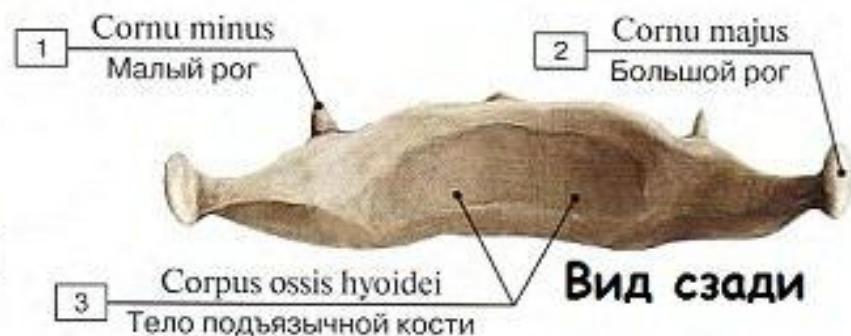

Pars tympanica
Барабанная часть 3

Решетчатая кость - вид сверху и спереди

Верхняя челюсть, правая, латеральная сторона

Верхние челюсти, вид снизу

Небная кость

Нижняя носовая раковина

Слезная кость, правая

Вид снаружи,
со стороны глазницы

Вид изнутри

Сошник

Скуловая кость, правая

Нижняя челюсть, вид спереди

Нижняя челюсть, вид сзади

Нижняя челюсть, вид сбоку, справа

Подъязычная кость

СЛУХОВЫЕ КОСТОЧКИ

СЛУХОВЫЕ КОСТОЧКИ

Слуховые косточки, натуральные препараты (А – молоточек, вид сзади; Б – молоточек, вид спереди; В – наковальня, вид спереди с медиальной стороны; Г – наковальня, вид с латеральной стороны; Д – стремя; Е – нижняя часть барабанной полости, вид спереди с медиальной стороны)