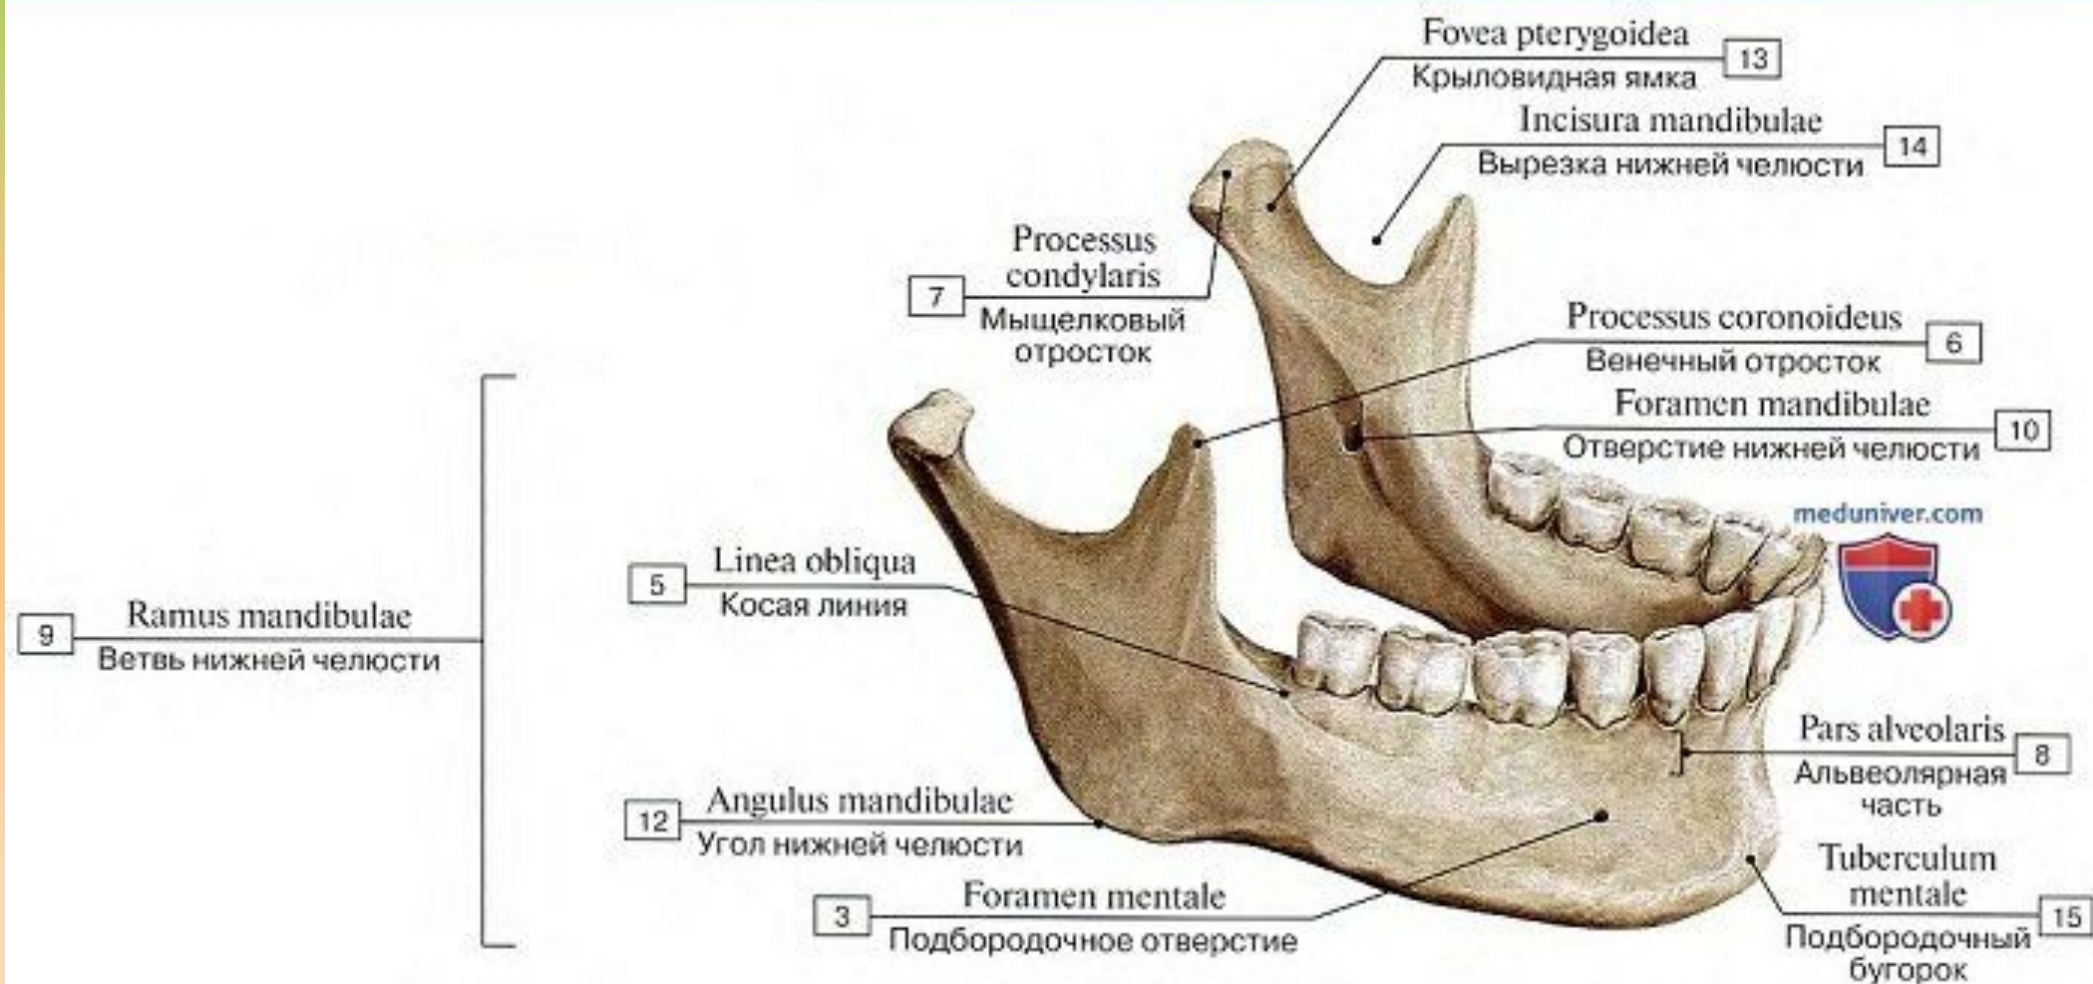

- 3 Pars cuneiformis vomeris
Клиновидная часть сошника
- 2 Ala vomeris
Крыло сошника
- 4 Sulcus vomeris
Борозда сошника

Скуловая кость, правая

Нижняя челюсть, вид спереди

Нижняя челюсть, вид сзади

Нижняя челюсть, вид сбоку, справа

Подъязычная кость

СЛУХОВЫЕ КОСТОЧКИ

СЛУХОВЫЕ КОСТОЧКИ

Слуховые косточки, натуральные препараты (А – молоточек, вид сзади; Б – молоточек, вид спереди; В – наковальня, вид спереди с медиальной стороны; Г – наковальня, вид с латеральной стороны; Д – стремя; Е – нижняя часть барабанной полости, вид спереди с медиальной стороны)