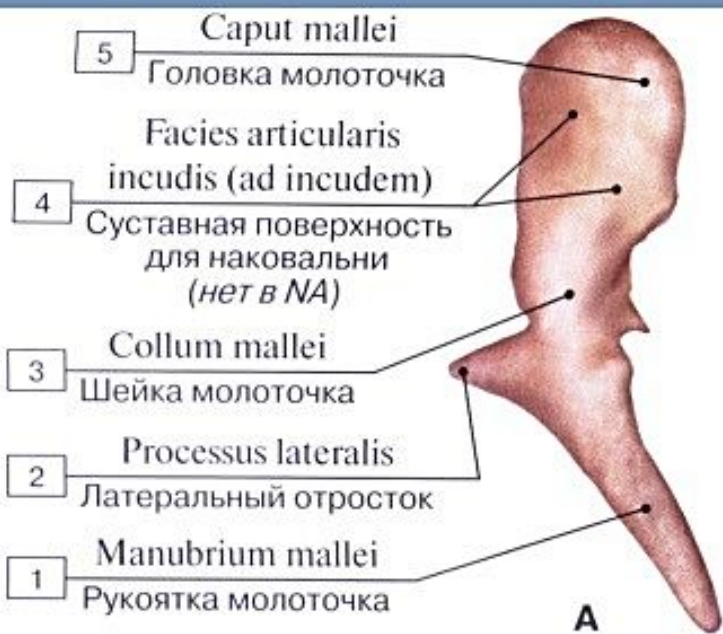

Небная кость

Нижняя носовая раковина

Слезная кость, правая

Вид снаружи,
со стороны глазницы

Сошник

- 3 Pars cuneiformis vomeris
Клиновидная часть сошника
- 2 Ala vomeris
Крыло сошника
- 1 Crista choanalis vomeris
Хоанный гребень сошника

- 3 Pars cuneiformis vomeris
Клиновидная часть сошника
- 2 Ala vomeris
Крыло сошника
- 4 Sulcus vomeris
Борозда сошника

Скуловая кость, правая

Нижняя челюсть, вид спереди

Нижняя челюсть, вид сзади

Нижняя челюсть, вид сбоку, справа

Подъязычная кость

СЛУХОВЫЕ КОСТОЧКИ

СЛУХОВЫЕ КОСТОЧКИ

Слуховые косточки, натуральные препараты (А – молоточек, вид сзади; Б – молоточек, вид спереди; В – наковальня, вид спереди с медиальной стороны; Г – наковальня, вид с латеральной стороны; Д – стремя; Е – нижняя часть барабанной полости, вид спереди с медиальной стороны)