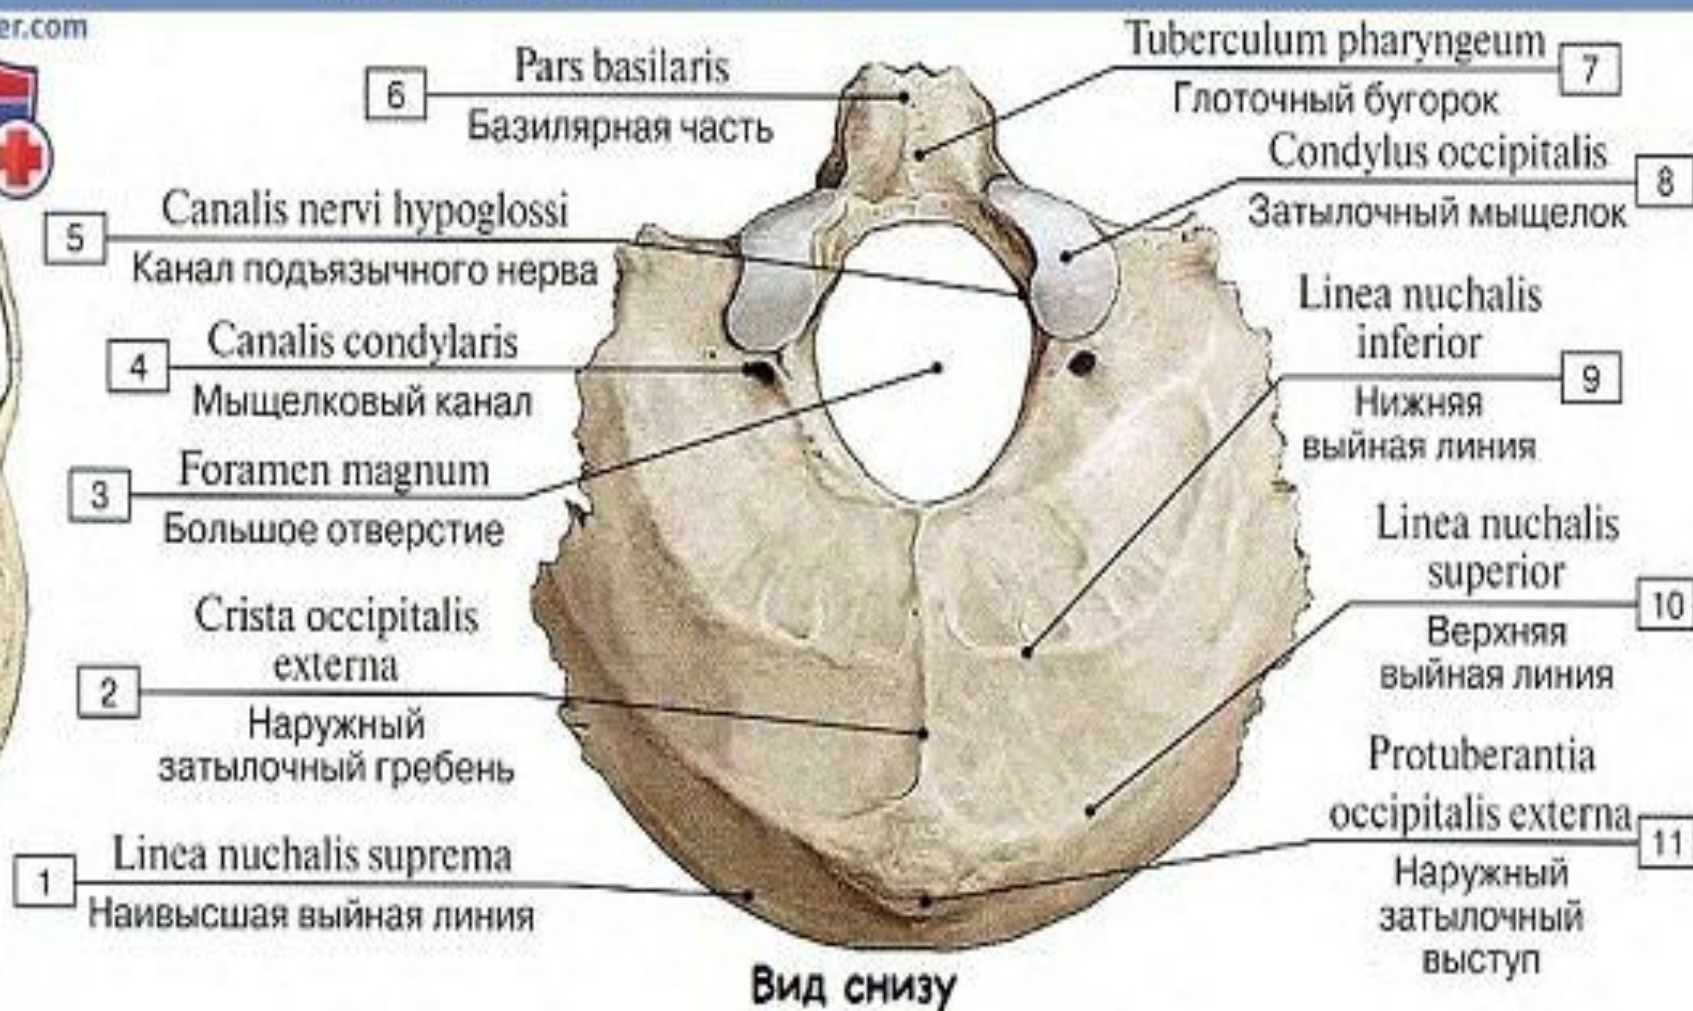

КОСТИ ЧЕРЕПА

Лобная кость

Лобная кость (А – вид снаружи, Б – вид изнутри):

1 – Frontal notch/foramen; 2 – Zygomatic process; 3 – Supra-orbital notch/foramen; 4 – Temporal line; 5 – Temporal surface; 6 – Superciliary arch; 7 – Glabella; 8 – Frontal suture; Metopic suture; 9 – External surface; 10 – Squamous part; 11 – Parietal margin; 12 – Frontal tuber; Frontal eminence; 13 – Supra-orbital margin; 14 – Nasal part; 15 – Nasal spine; 16 – Foramen caecum; 17 – Orbital part; 18 – Impressions of cerebral gyri; 19 – Grooves for arteries; 20 – Frontal crest; 21 – Internal surface; 22 – Groove for

Теменная кость, правая, вид снаружи

Meduniver.com
Все по медицине

Теменная кость, правая (вид снаружи):

1 – Mastoid angle; 2 – Occipital border; 3 – Occipital angle; 4 – Parietal tuber; Parietal eminence; 5 – Parietal foramen; 6 – External surface; 7 – Sagittal border; 8 – Frontal angle; 9 – Superior temporal line; 10 – Inferior temporal line; 11 – Frontal border; 12 – Sphenoidal angle; 13 – Squamosal border

Затылочная кость

meduniver.com

На черепе

Вид снизу

Затылочная кость

Клиновидная кость, вид сзади

Височная кость, правая

meduniver.com

2 Pars squamosa
Чешуйчатая часть

1 Pars petrosa
Пирамида; каменная часть

Pars tympanica
Барабанная часть 3

Решетчатая кость - вид сверху и спереди

Верхняя челюсть, правая, латеральная сторона

Верхние челюсти, вид снизу