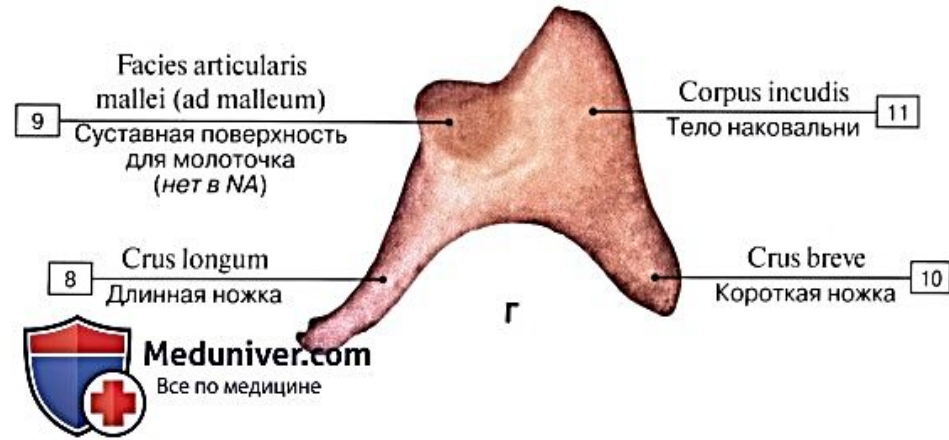

Pars tympanica
Барабанная часть 3

Решетчатая кость - вид сверху и спереди

Верхняя челюсть, правая, латеральная сторона

Верхние челюсти, вид снизу

Небная кость

Нижняя носовая раковина

Слезная кость, правая

Вид снаружи,
со стороны глазницы

Вид изнутри

Сошник

Скуловая кость, правая

Нижняя челюсть, вид спереди

Нижняя челюсть, вид сзади

Нижняя челюсть, вид сбоку, справа

Подъязычная кость

СЛУХОВЫЕ КОСТОЧКИ

СЛУХОВЫЕ КОСТОЧКИ

Слуховые косточки, натуральные препараты (А – молоточек, вид сзади; Б – молоточек, вид спереди; В – наковальня, вид спереди с медиальной стороны; Г – наковальня, вид с латеральной стороны; Д – стремя; Е – нижняя часть барабанной полости, вид спереди с медиальной стороны)