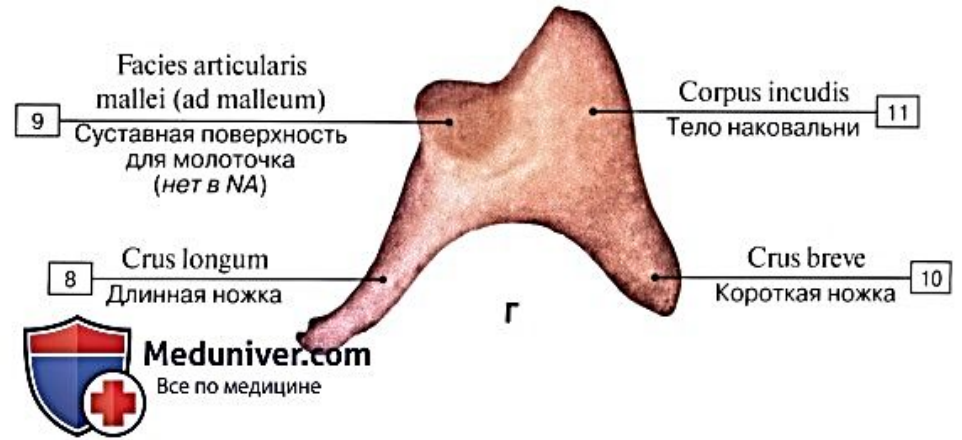

- 3 Pars cuneiformis vomeris
Клиновидная часть сошника
- 2 Ala vomeris
Крыло сошника
- 4 Sulcus vomeris
Борозда сошника

Скуловая кость, правая

Нижняя челюсть, вид спереди

Нижняя челюсть, вид сзади

Нижняя челюсть, вид сбоку, справа

Подъязычная кость

СЛУХОВЫЕ КОСТОЧКИ

СЛУХОВЫЕ КОСТОЧКИ

Слуховые косточки, натуральные препараты (А – молоточек, вид сзади; Б – молоточек, вид спереди; В – наковальня, вид спереди с медиальной стороны; Г – наковальня, вид с латеральной стороны; Д – стремя; Е – нижняя часть барабанной полости, вид спереди с медиальной стороны)