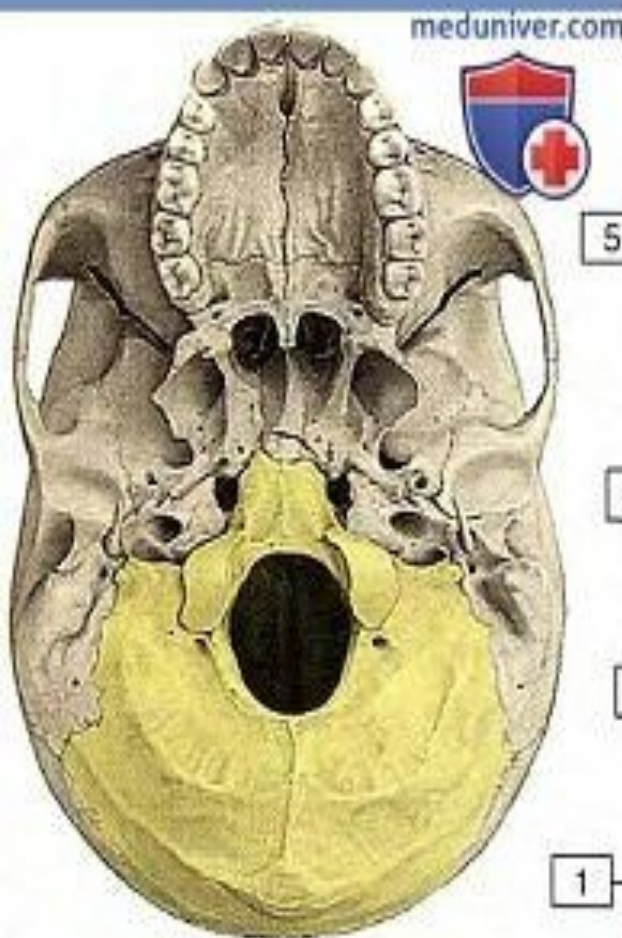

КОСТИ ЧЕРЕПА

Лобная кость

Tuber frontale;
Eminentia frontalis
Лобный бугор;
лобное возвышение

Лобная кость (А – вид снаружи, Б – вид изнутри):

1 – Frontal notch/foramen; 2 – Zygomatic process; 3 – Supra-orbital notch/foramen; 4 – Temporal line; 5 – Temporal surface; 6 – Superciliary arch; 7 – Glabella; 8 – Frontal suture; Metopic suture; 9 – External surface; 10 – Squamous part; 11 – Parietal margin; 12 – Frontal tuber; Frontal eminence; 13 – Supra-orbital margin; 14 – Nasal part; 15 – Nasal spine; 16 – Foramen caecum; 17 – Orbital part; 18 – Impressions of cerebral gyri; 19 – Grooves for arteries; 20 – Frontal crest; 21 – Internal surface; 22 – Groove for

Теменная кость, правая, вид снаружи

Теменная кость, правая (вид снаружи):

1 – Mastoid angle; 2 – Occipital border; 3 – Occipital angle; 4 – Parietal tuber; Parietal eminence; 5 – Parietal foramen; 6 – External surface; 7 – Sagittal border; 8 – Frontal angle; 9 – Superior temporal line; 10 – Inferior temporal line; 11 – Frontal border; 12 – Sphenoidal angle; 13 – Squamosal border

Затылочная кость

На черепе

Затылочная кость

Клиновидная кость, вид сзади

Височная кость, правая

meduniver.com

2 Pars squamosa
Чешуйчатая часть

1 Pars petrosa
Пирамида; каменная часть

Pars tympanica
Барабанная часть 3

Решетчатая кость - вид сверху и спереди

Верхняя челюсть, правая, латеральная сторона

Верхние челюсти, вид снизу

Небная кость

Нижняя носовая раковина

Слезная кость, правая

Вид снаружи,
со стороны глазницы