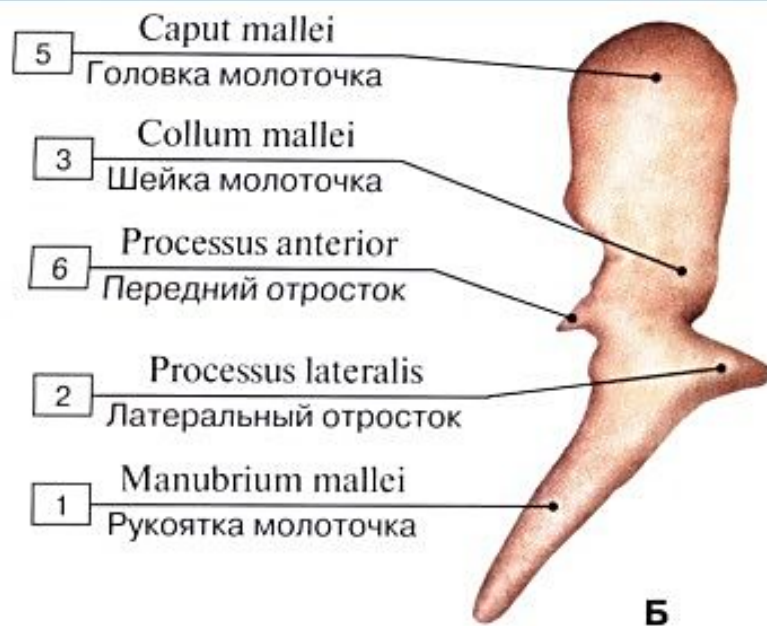

Pars tympanica
Барабанная часть 3

Решетчатая кость - вид сверху и спереди

Верхняя челюсть, правая, латеральная сторона

Верхние челюсти, вид снизу

Небная кость

Нижняя носовая раковина

Слезная кость, правая

Вид снаружи,
со стороны глазницы

Вид изнутри

Сошник

Скуловая кость, правая

Нижняя челюсть, вид спереди

Нижняя челюсть, вид сзади

Нижняя челюсть, вид сбоку, справа

Подъязычная кость

СЛУХОВЫЕ КОСТОЧКИ

СЛУХОВЫЕ КОСТОЧКИ

Слуховые косточки, натуральные препараты (А – молоточек, вид сзади; Б – молоточек, вид спереди; В – наковальня, вид спереди с медиальной стороны; Г – наковальня, вид с латеральной стороны; Д – стремя; Е – нижняя часть барабанной полости, вид спереди с медиальной стороны)