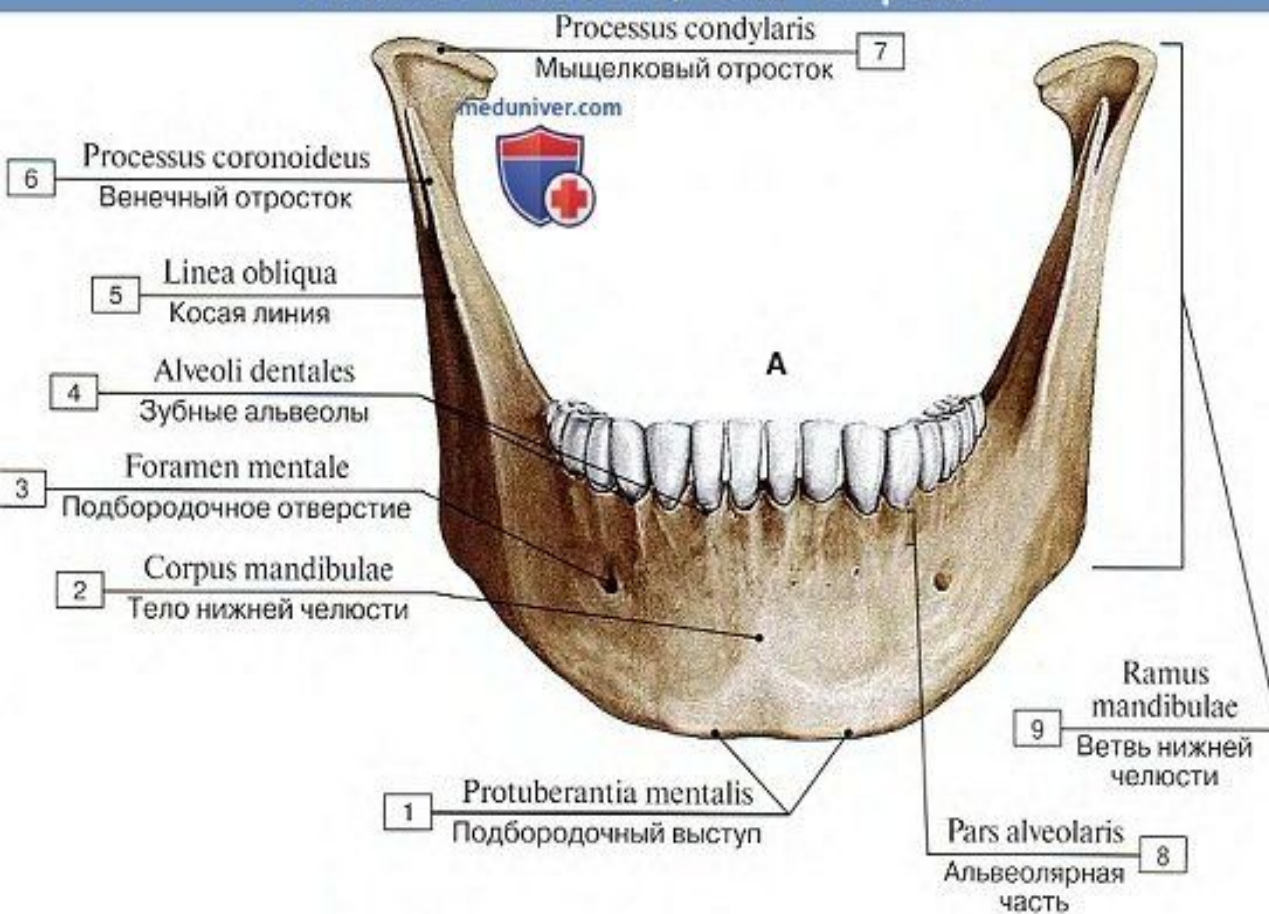

Pars tympanica
Барабанная часть 3

Решетчатая кость - вид сверху и спереди

Верхняя челюсть, правая, латеральная сторона

Верхние челюсти, вид снизу

Небная кость

Нижняя носовая раковина

Слезная кость, правая

Вид снаружи,
со стороны глазницы

Вид изнутри

Сошник

Скуловая кость, правая

Нижняя челюсть, вид спереди

Нижняя челюсть, вид сзади

Нижняя челюсть, вид сбоку, справа

Подъязычная кость

СЛУХОВЫЕ КОСТОЧКИ

СЛУХОВЫЕ КОСТОЧКИ

Слуховые косточки, натуральные препараты (А – молоточек, вид сзади; Б – молоточек, вид спереди; В – наковальня, вид спереди с медиальной стороны; Г – наковальня, вид с латеральной стороны; Д – стремя; Е – нижняя часть барабанной полости, вид спереди с медиальной стороны)