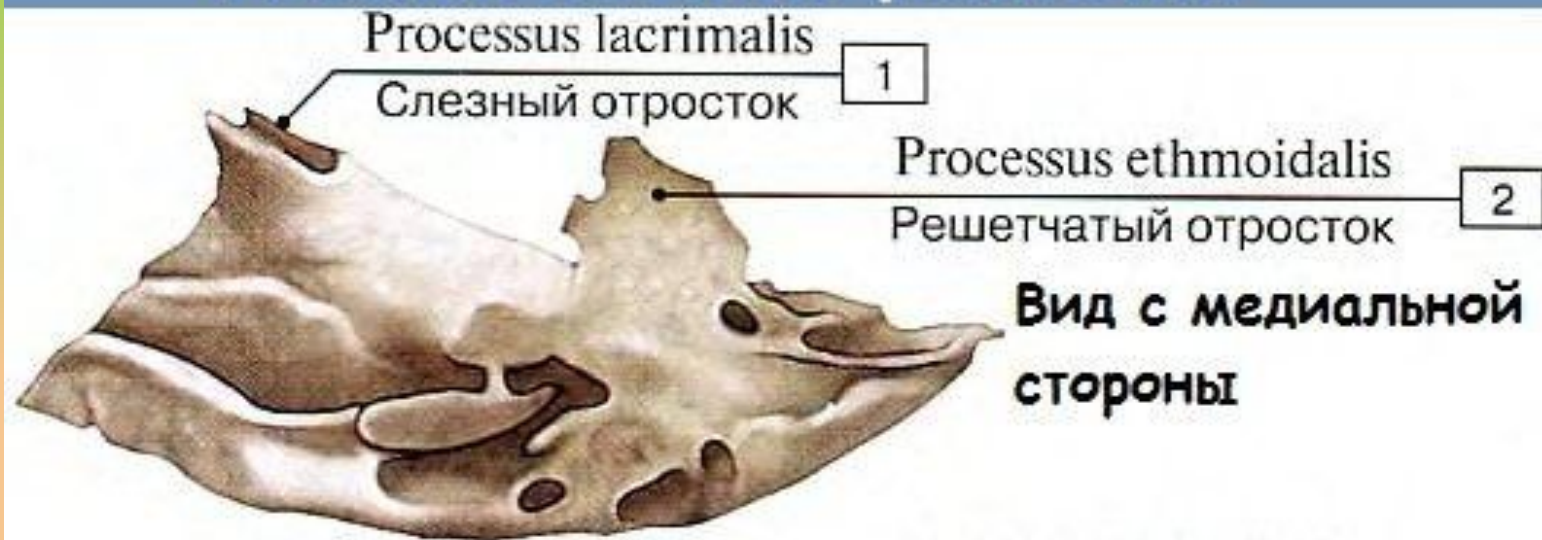

Pars tympanica
Барабанная часть 3

Решетчатая кость - вид сверху и спереди

Верхняя челюсть, правая, латеральная сторона

Верхние челюсти, вид снизу

Небная кость

Нижняя носовая раковина

Слезная кость, правая

Вид снаружи,
со стороны глазницы