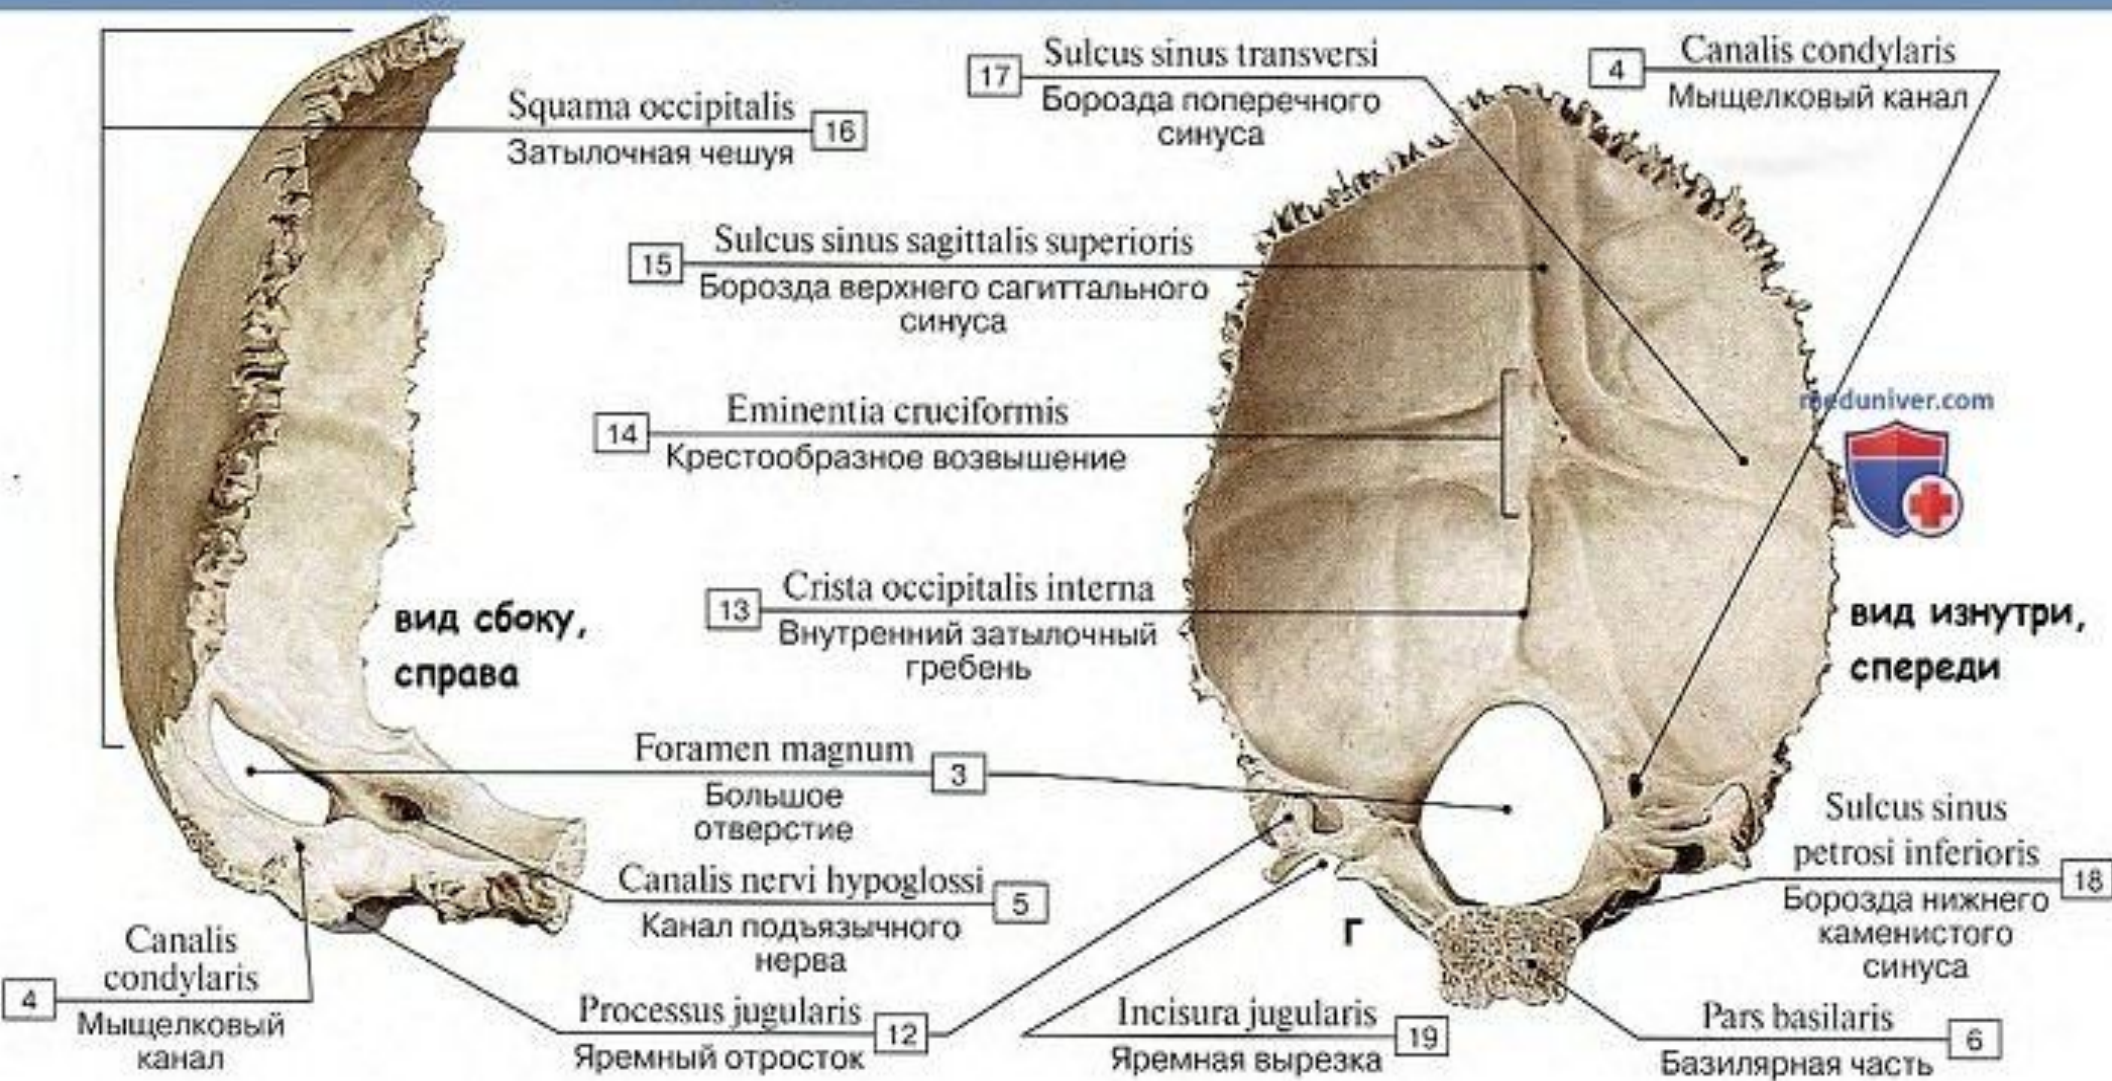

КОСТИ ЧЕРЕПА

Лобная кость

Лобная кость (А – вид снаружи, Б – вид изнутри):

1 – Frontal notch/foramen; 2 – Zygomatic process; 3 – Supra-orbital notch/foramen; 4 – Temporal line; 5 – Temporal surface; 6 – Superciliary arch; 7 – Glabella; 8 – Frontal suture; Metopic suture; 9 – External surface; 10 – Squamous part; 11 – Parietal margin; 12 – Frontal tuber; Frontal eminence; 13 – Supra-orbital margin; 14 – Nasal part; 15 – Nasal spine; 16 – Foramen caecum; 17 – Orbital part; 18 – Impressions of cerebral gyri; 19 – Grooves for arteries; 20 – Frontal crest; 21 – Internal surface; 22 – Groove for

Теменная кость, правая, вид снаружи

Meduniver.com
Все по медицине

Теменная кость, правая (вид снаружи):

1 – Mastoid angle; 2 – Occipital border; 3 – Occipital angle; 4 – Parietal tuber; Parietal eminence; 5 – Parietal foramen; 6 – External surface; 7 – Sagittal border; 8 – Frontal angle; 9 – Superior temporal line; 10 – Inferior temporal line; 11 – Frontal border; 12 – Sphenoidal angle; 13 – Squamosal border

Затылочная кость

meduniver.com

На черепе

Вид снизу

Затылочная кость

Клиновидная кость, вид сзади

Височная кость, правая

meduniver.com

2 Pars squamosa
Чешуйчатая часть

1 Pars petrosa
Пирамида; каменная часть

Pars tympanica
Барабанная часть 3

Решетчатая кость - вид сверху и спереди

Верхняя челюсть, правая, латеральная сторона

Верхние челюсти, вид снизу