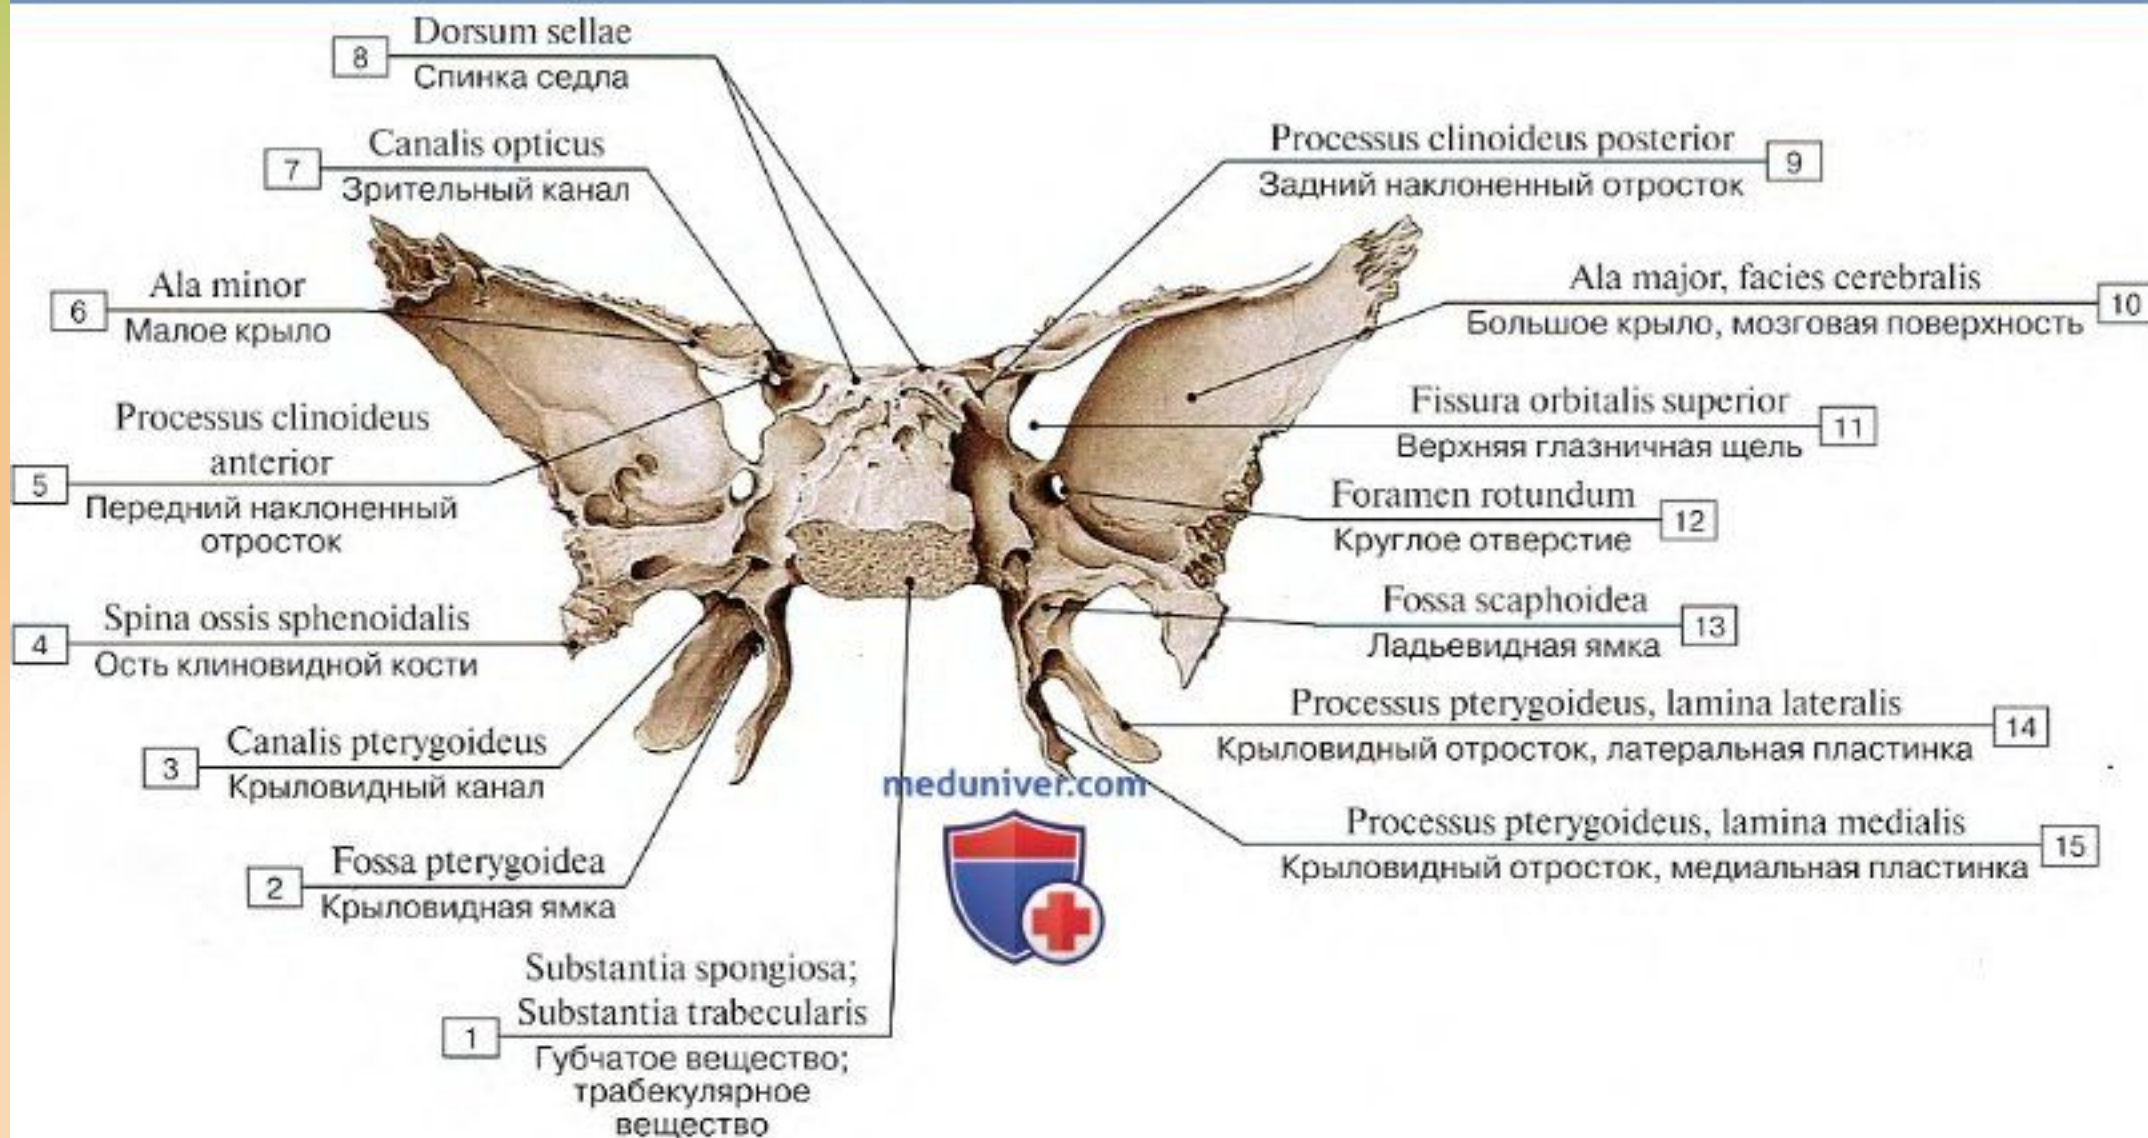

Теменная кость, правая, вид снаружи

Meduniver.com
Все по медицине

Теменная кость, правая (вид снаружи):

1 – Mastoid angle; 2 – Occipital border; 3 – Occipital angle; 4 – Parietal tuber; Parietal eminence; 5 – Parietal foramen; 6 – External surface; 7 – Sagittal border; 8 – Frontal angle; 9 – Superior temporal line; 10 – Inferior temporal line; 11 – Frontal border; 12 – Sphenoidal angle; 13 – Squamosal border

Затылочная кость

meduniver.com

На черепе

Вид снизу

Затылочная кость

Клиновидная кость, вид сзади

Височная кость, правая

meduniver.com

2 Pars squamosa
Чешуйчатая часть

1 Pars petrosa
Пирамида; каменная часть

Pars tympanica
Барабанная часть 3

Решетчатая кость - вид сверху и спереди

Верхняя челюсть, правая, латеральная сторона

Верхние челюсти, вид снизу