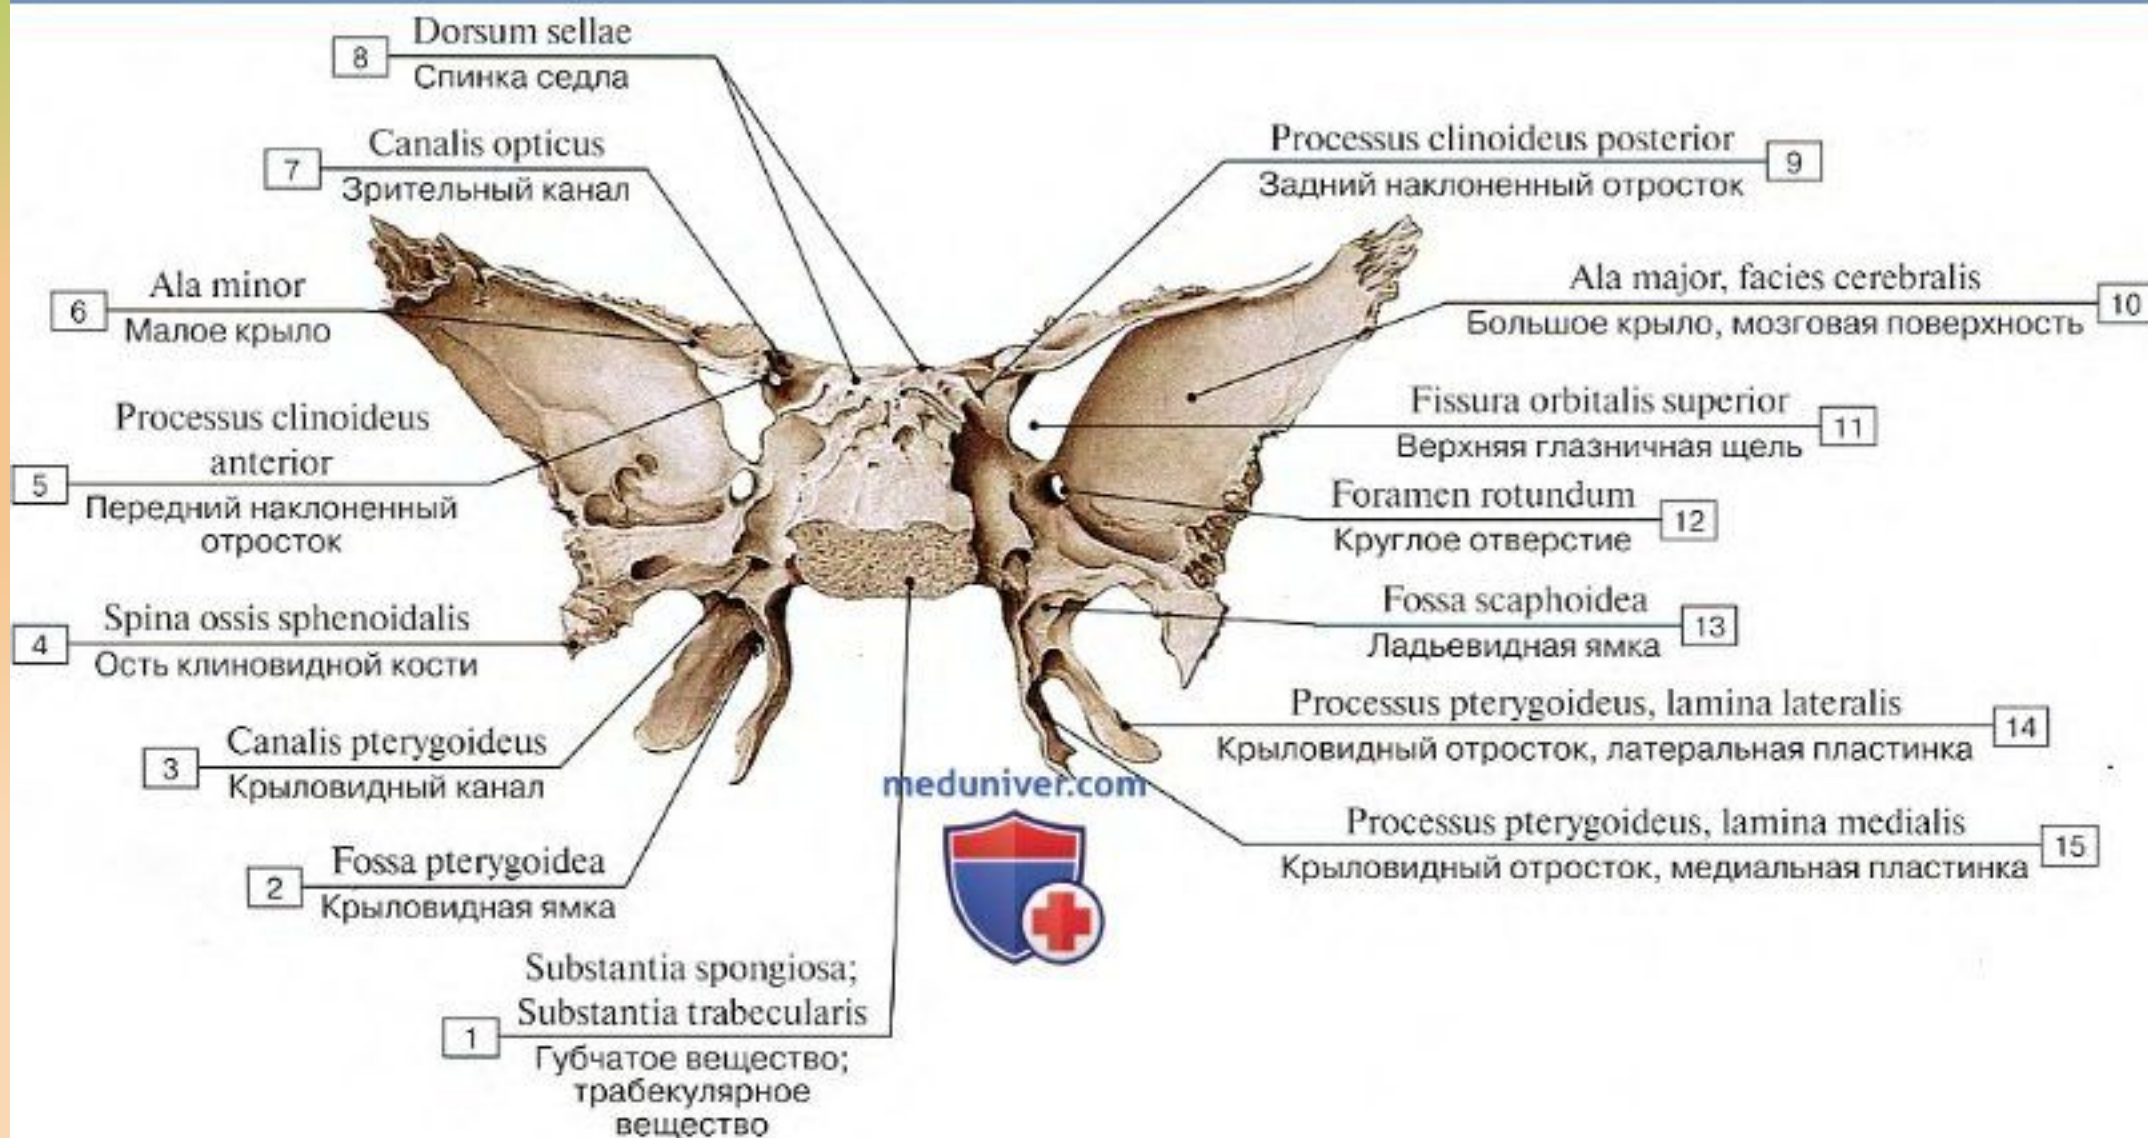

Теменная кость, правая, вид снаружи

Теменная кость, правая (вид снаружи):

1 – Mastoid angle; 2 – Occipital border; 3 – Occipital angle; 4 – Parietal tuber; Parietal eminence; 5 – Parietal foramen; 6 – External surface; 7 – Sagittal border; 8 – Frontal angle; 9 – Superior temporal line; 10 – Inferior temporal line; 11 – Frontal border; 12 – Sphenoidal angle; 13 – Squamosal border

Затылочная кость

На черепе

Затылочная кость

Клиновидная кость, вид сзади

Височная кость, правая

meduniver.com

2 Pars squamosa
Чешуйчатая часть

1 Pars petrosa
Пирамида; каменная часть

Pars tympanica
Барабанная часть 3

Решетчатая кость - вид сверху и спереди

Верхняя челюсть, правая, латеральная сторона

Верхние челюсти, вид снизу

Небная кость

Нижняя носовая раковина

Слезная кость, правая

Вид снаружи,
со стороны глазницы