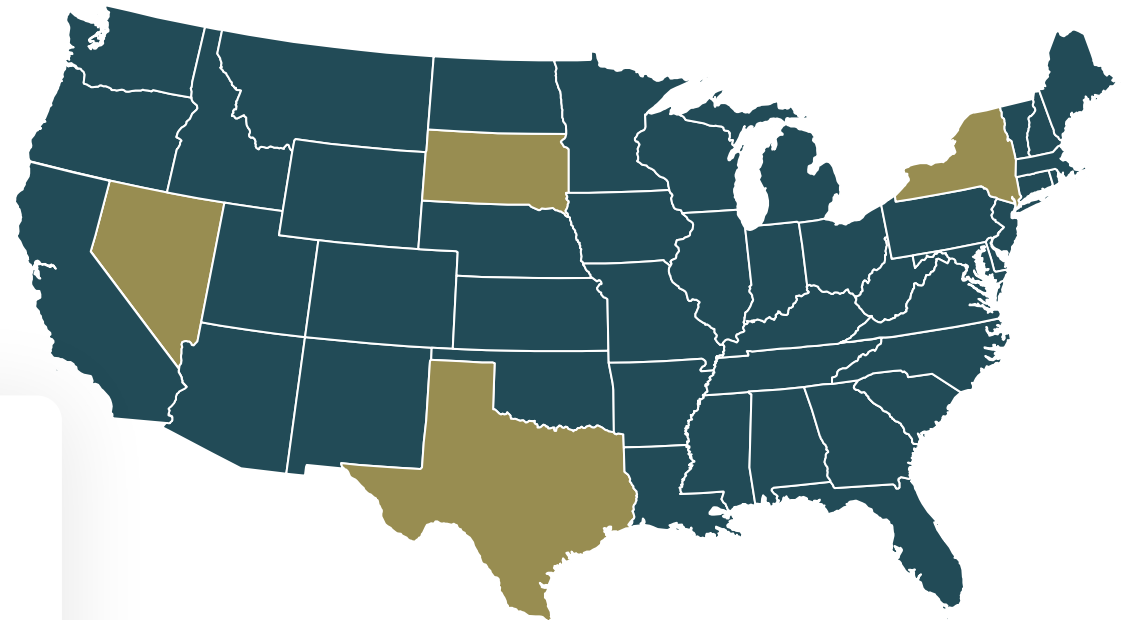

US Sales Territory

Lorem ipsum dolor sit amet, consectetur adipiscing elit. Sed eget semper sapien. Aenean volutpat, enim feugiat bibendum varius, dui augue cursus odio, quis mollis nisl ipsum nec felis.

Duis aute irure dolor in reprehenderit in voluptate velit esse cillum dolore eu fugiat nulla pariatur. Excepteur sint occaecat cupidatat non proident, sunt in culpa qui officia deserunt mollit anim id est laborum.

- Lorem ipsum dolor sit amet, consectetur adipiscing elit.
- Lorem ipsum dolor sit amet, consectetur adipiscing elit.