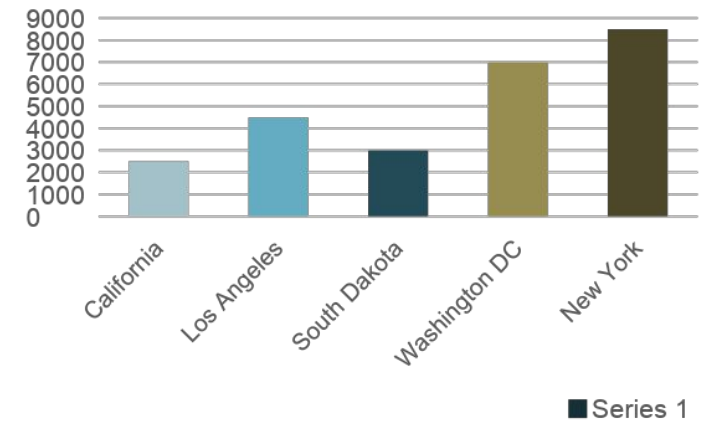

# US Sales Leadership

- 01** New York 8500
- 02** Washington DC 7000
- 03** Los Angeles 4500
- 04** South Dakota 3000
- 05** California 2500

Lorem ipsum dolor sit amet, consectetur adipiscing elit, sed do eiusmod tempor.