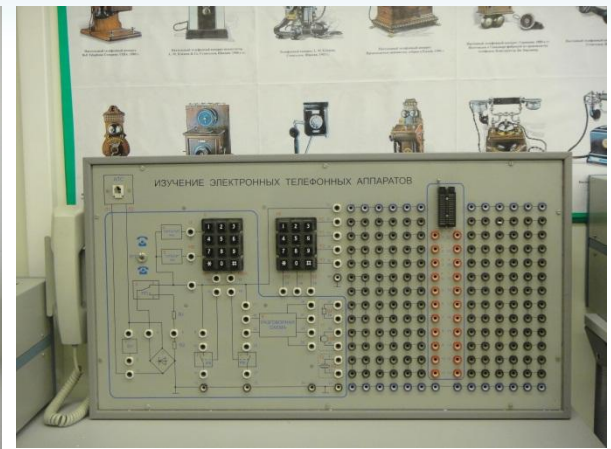

3 докторанта

Материально-техническая база

**Четыре
компьютерных
класса на базе
Intel i3 и i5**

Шесть учебных лабораторий

Лаборатория автоматической коммутации и АТС

Вятский Государственный Университет

Факультет Прикладной Математики и Телекоммуникаций

Учебные лаборатории

Комплексные лабораторные макеты

Лабораторные макеты

Оборудование по защите информации

Оборудование по защите информации

Вятский Государственный Университет
Факультет Прикладной Математики и Телекоммуникаций