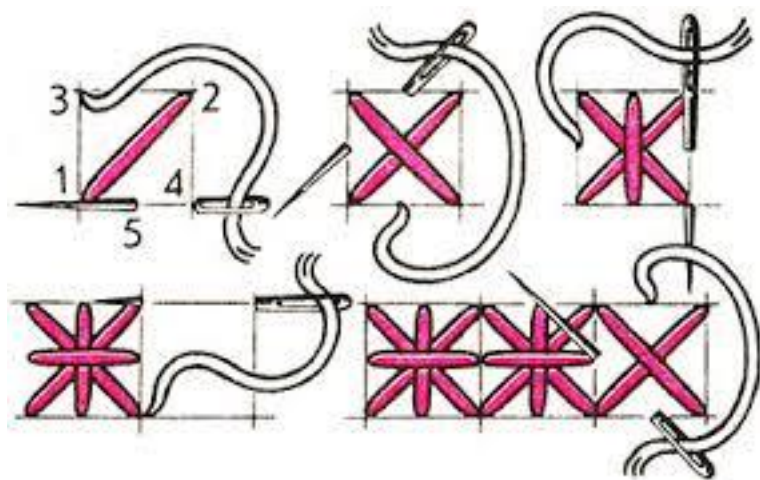

Ruko-Delie.Ru