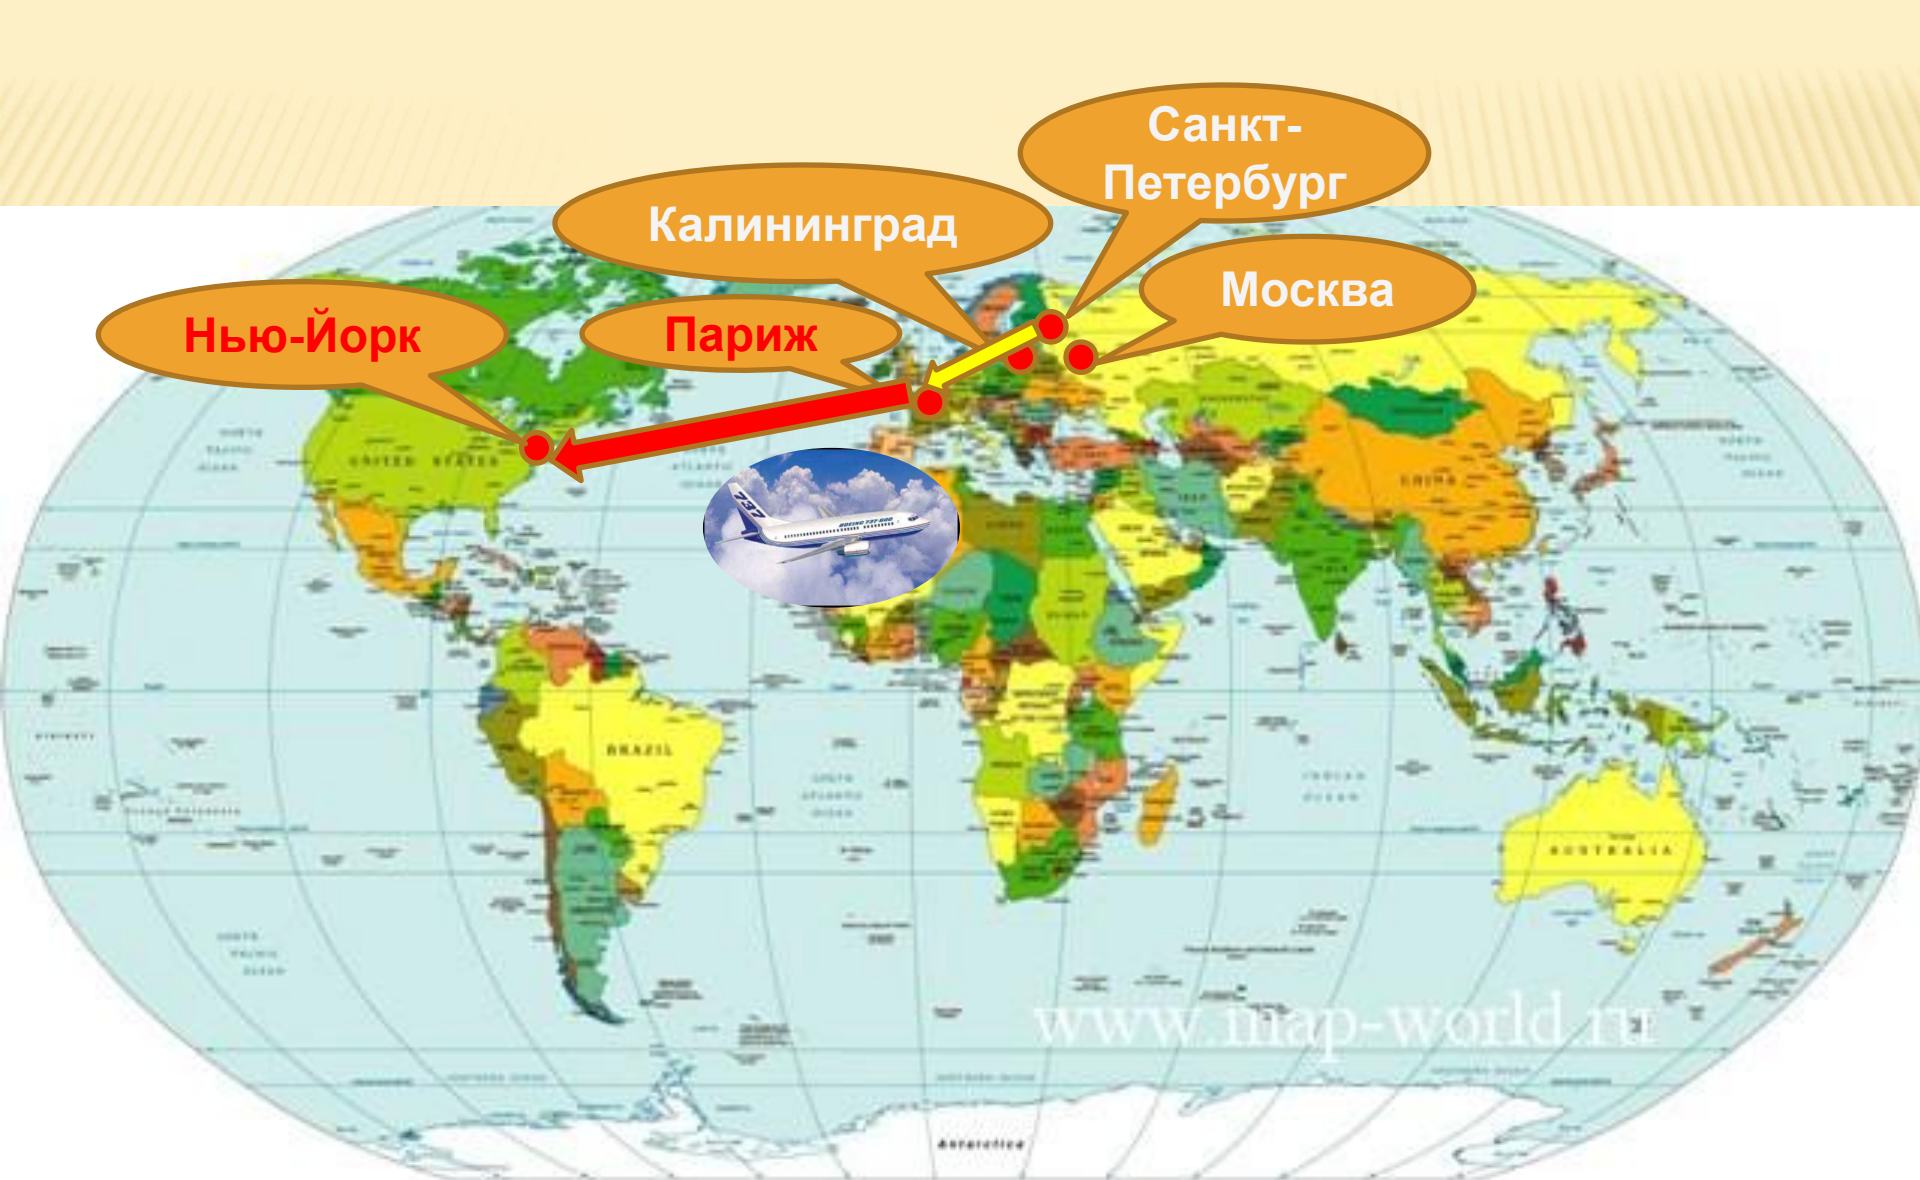

Калининград

Санкт-Петербург

Париж

Москва

www.map-world.ru

# САНКТ-ПЕТЕРБУРГ - ПАРИЖ

- Расстояние на карте: 2,5 см
- Масштаб: 1:100 000 000
- Расстояние на местности: 2,5 умножить на 100 000 000 = 250 000 000 см = 2 500 000 м = 2500 км

Эйфелева башня

Нотр-Дам-де-Пари.

Лувр

www.map-world.ru

Апрель 2012

Нью-Йорк

Париж

Калининград

Санкт-Петербург

Москва