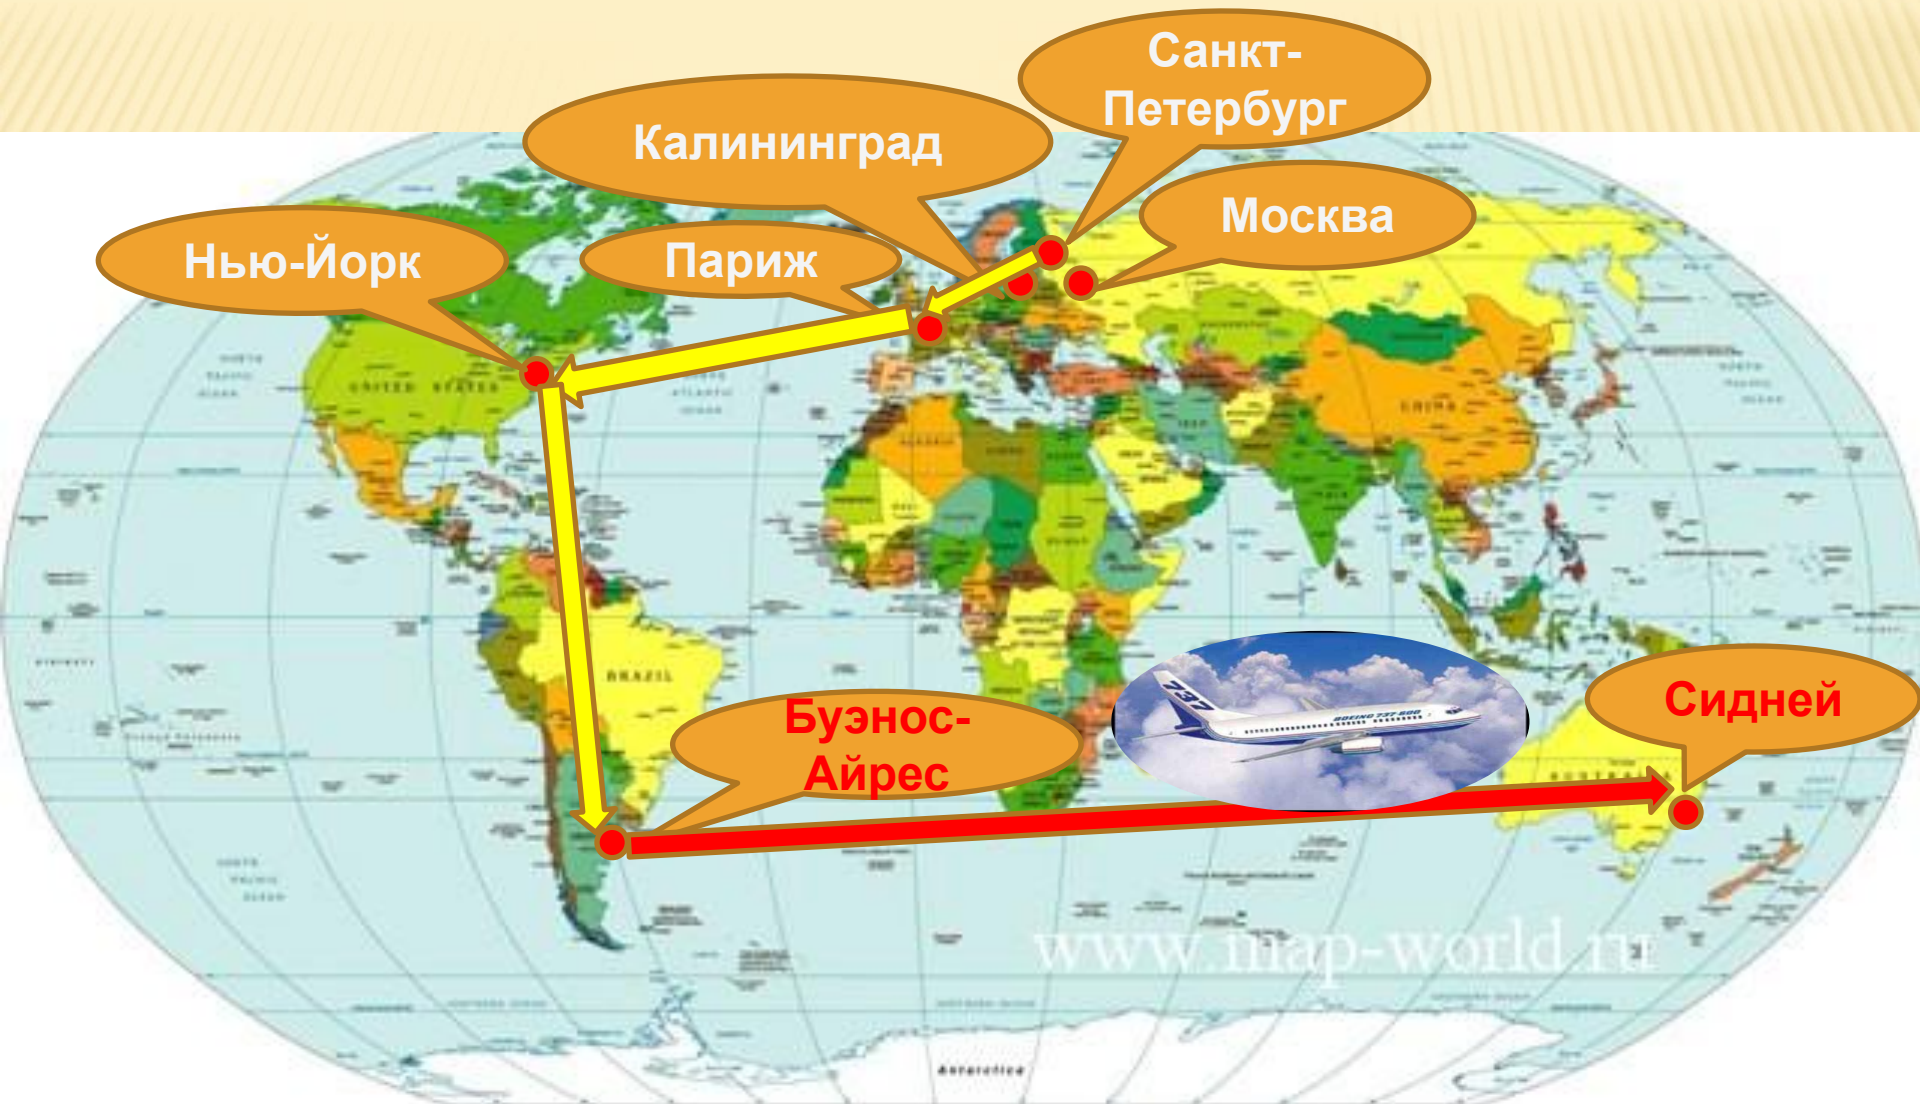

Калининград

Санкт-Петербург

Париж

Москва

www.map-world.ru

# НЬЮ-ЙОРК – БУЭНОС-АЙРЕС

- Расстояние на карте: 9 см
  - Масштаб: 1:100 000 000
- Расстояние на местности: 9 умножить на 100 000 000 = 900 000 000 см = 9 000 000 м = 9 000 км

Фонтан  
Нереидас

Обелиск

Нью-Йорк

Калининград

Париж

Санкт-Петербург

Москва

Буэнос-Айрес

Сидней

www.map-world.ru

Сиднейский  
оперный театр

Нью-Йорк

Калининград

Париж

Санкт-Петербург

Москва

Буэнос-Айрес

Сидней