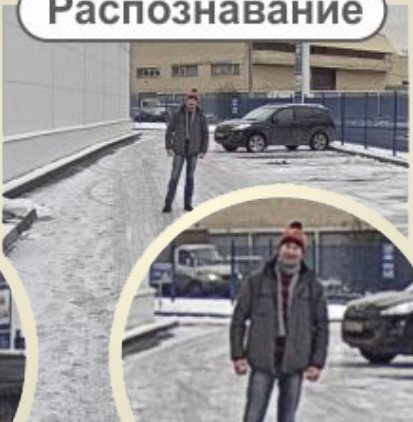

Видеорегистратор

Видеокамера

← TELE

FAR →

HIKVISION
4MP IR

5-50mm F1.6
1/2.7" CS-Mount

CH1

CH2

CH3

CH4

Идентификация

500 pix/m

Распознавание

100 pix/m

Обнаружение

20 pix/m