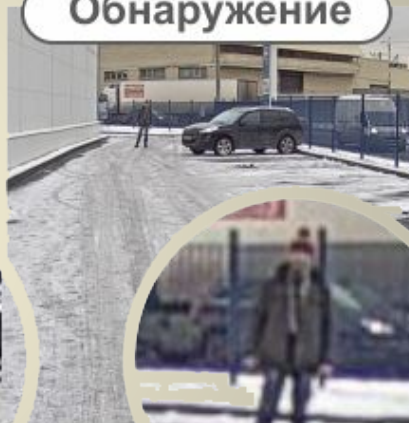

CH4

16mm

Идентификация

500 pix/m

Распознавание

100 pix/m

Обнаружение

20 pix/m