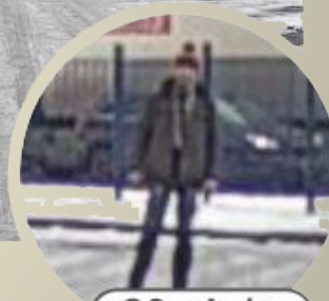

CH4

16mm

Идентификация

500 pix/m

Распознавание

100 pix/m

Обнаружение

20 pix/m