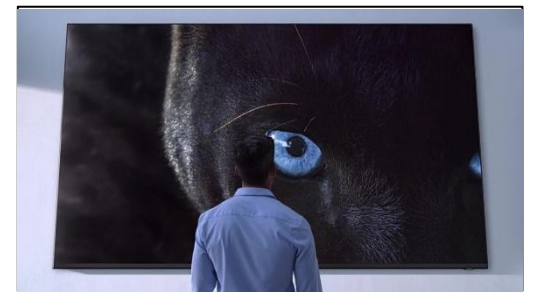

SAMSUNG

**2019 Qled 8K
TVC 20''**

October 2019

Digital Film: Storyboard 1 (20")

Samsung proprietary and confidential

Samsung Qled 8K.

Увидеть больше

Почувствовать больше

Телевизор Samsung Qled 8K.

Лидер в технологии

Digital Film: Storyboard (60'')

Digital Film: Storyboard (60")

Samsung proprietary and confidential

Увидеть больше

Почувствовать больше

Телевизор Samsung Qled 8K.