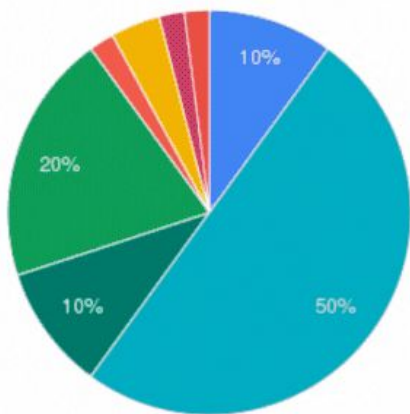

НОВОУРЕНГОЙСКИЙ ФИЛИАЛ ПРОФЕССИОНАЛЬНОГО
ОБРАЗОВАТЕЛЬНОГО УЧРЕЖДЕНИЯ «УРАЛЬСКИЙ РЕГИОНАЛЬНЫЙ
КОЛЛЕДЖ»

ПРЕЗЕНТАЦИЯ ПО ПРОЕКТНОЙ РАБОТЕ Н
ТЕМУ

"ВЛИЯНИЕ ЦВЕТА НА НАСТРОЕНИЕ

УРАЛЬСКИЙ
РЕГИОНАЛЬНЫЙ
КОЛЛЕДЖ

Выполнил: студент I курса
Группы ф-162
Пухляк Никита
Анатольевич
Преподаватель: Бойко
Наталия Степановна

Цвет	Влияние на психическое здоровье
1. Жёлтый	<ul style="list-style-type: none">• помогает сосредоточиться• повышает творческую активность
2. Синий	<ul style="list-style-type: none">• вызывает чувство покоя• снижает эмоциональное напряжение• располагает к серьезности и строгости в поведении
3. Зелёный	<ul style="list-style-type: none">• снимает напряжение• успокаивает
4. Оранжевый	<ul style="list-style-type: none">• бодрит• снимает усталость• борется с депрессией.
5. Фиолетовый	<ul style="list-style-type: none">• способствует возникновению угнетенного состояния
6. Красный	<ul style="list-style-type: none">• повышает раздражительность и агрессивность
7. Голубой	<ul style="list-style-type: none">• снимает напряжение• успокаивает

Предпочтения детей в первом опросе

- Синий
- Светло-синий
- Зеленый
- Светло-зеленый
- Желтый
- Светло-желтый
- Красный
- Светло-красный

Предпочтения детей во втором опросе

- Синий
- Светло-синий
- Зеленый
- Светло-зеленый
- Желтый
- Светло-желтый
- Красный
- Светло-красный

Предпочтения детей в третьем опросе

Цвета, которые были в предпочтениях у детей в трех опросах

Первый опрос - светло-синий цвет

NEXT

Первый опрос - светло-синий цвет

NEXT

Второй опрос - светло-красный

NEXT