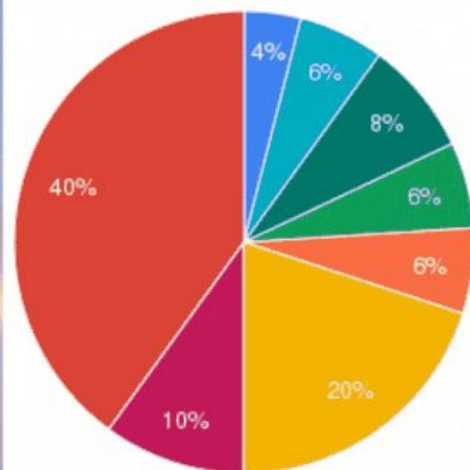

Цвет	Влияние на психическое здоровье
1. Жёлтый	<ul style="list-style-type: none">• помогает сосредоточиться• повышает творческую активность
2. Синий	<ul style="list-style-type: none">• вызывает чувство покоя• снижает эмоциональное напряжение• располагает к серьезности и строгости в поведении
3. Зелёный	<ul style="list-style-type: none">• снимает напряжение• успокаивает
4. Оранжевый	<ul style="list-style-type: none">• бодрит• снимает усталость• борется с депрессией.
5. Фиолетовый	<ul style="list-style-type: none">• способствует возникновению угнетенного состояния
6. Красный	<ul style="list-style-type: none">• повышает раздражительность и агрессивность
7. Голубой	<ul style="list-style-type: none">• снимает напряжение• успокаивает

Предпочтения детей в первом опросе

- Синий
- Светло-синий
- Зеленый
- Светло-зеленый
- Желтый
- Светло-желтый
- Красный
- Светло-красный

Предпочтения детей во втором опросе

- Синий
- Светло-синий
- Зеленый
- Светло-зеленый
- Желтый
- Светло-желтый
- Красный
- Светло-красный

Предпочтения детей в третьем опросе

Цвета, которые были в предпочтениях у детей в трех опросах

Первый опрос - светло-синий цвет

NEXT

Первый опрос - светло-синий цвет

NEXT

Второй опрос - светло-красный

NEXT