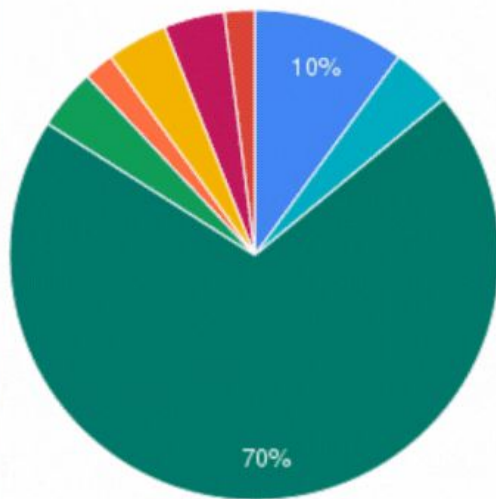

Предпочтения детей в первом опросе

- Синий
- Светло-синий
- Зеленый
- Светло-зеленый
- Желтый
- Светло-желтый
- Красный
- Светло-красный

Предпочтения детей во втором опросе

- Синий
- Светло-синий
- Зеленый
- Светло-зеленый
- Желтый
- Светло-желтый
- Красный
- Светло-красный

Предпочтения детей в третьем опросе

Цвета, которые были в предпочтениях у детей в трех опросах

Первый опрос - светло-синий цвет

NEXT

Первый опрос - светло-синий цвет

NEXT

Второй опрос - светло-красный

NEXT

Второй опрос - светло-красный

NEXT

Третий опрос - светло-зеленый

NEXT

Третий опрос - светло-зеленый

Предпочтения взрослых в первом опросе

Предпочтения взрослых во втором опросе

Предпочтения взрослых в третьем опросе

- Синий
- Светло-синий
- Зеленый
- Светло-зеленый
- Желтый
- Светло-желтый
- Красный
- Светло-красный

Цвета, которые были в предпочтениях у взрослых в трех опросах

Первый опрос - синий цвет

Первый опрос - синий цвет