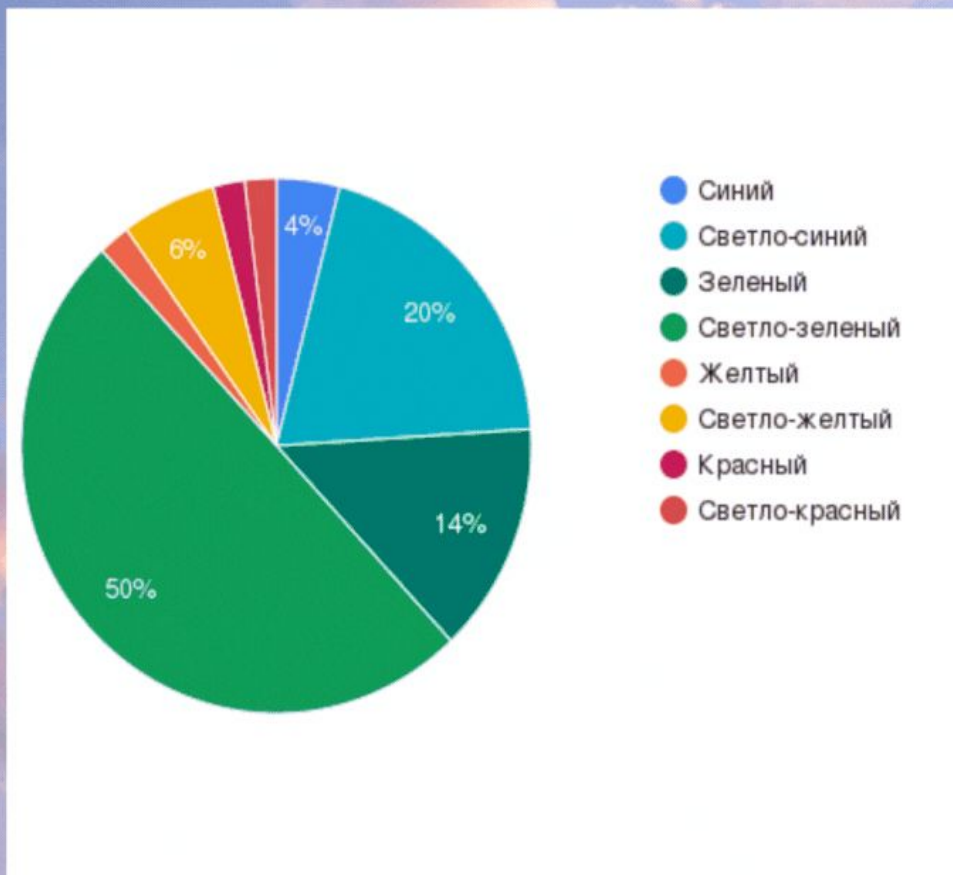

Цвет	Влияние на психическое здоровье
1. Жёлтый	<ul style="list-style-type: none">• помогает сосредоточиться• повышает творческую активность
2. Синий	<ul style="list-style-type: none">• вызывает чувство покоя• снижает эмоциональное напряжение• располагает к серьезности и строгости в поведении
3. Зелёный	<ul style="list-style-type: none">• снимает напряжение• успокаивает
4. Оранжевый	<ul style="list-style-type: none">• бодрит• снимает усталость• борется с депрессией.
5. Фиолетовый	<ul style="list-style-type: none">• способствует возникновению угнетенного состояния
6. Красный	<ul style="list-style-type: none">• повышает раздражительность и агрессивность
7. Голубой	<ul style="list-style-type: none">• снимает напряжение• успокаивает

Предпочтения детей в первом опросе

- Синий
- Светло-синий
- Зеленый
- Светло-зеленый
- Желтый
- Светло-желтый
- Красный
- Светло-красный

Предпочтения детей во втором опросе

- Синий
- Светло-синий
- Зеленый
- Светло-зеленый
- Желтый
- Светло-желтый
- Красный
- Светло-красный

Предпочтения детей в третьем опросе

Цвета, которые были в предпочтениях у детей в трех опросах

Первый опрос - светло-синий цвет

NEXT

Первый опрос - светло-синий цвет

NEXT

Второй опрос - светло-красный

NEXT