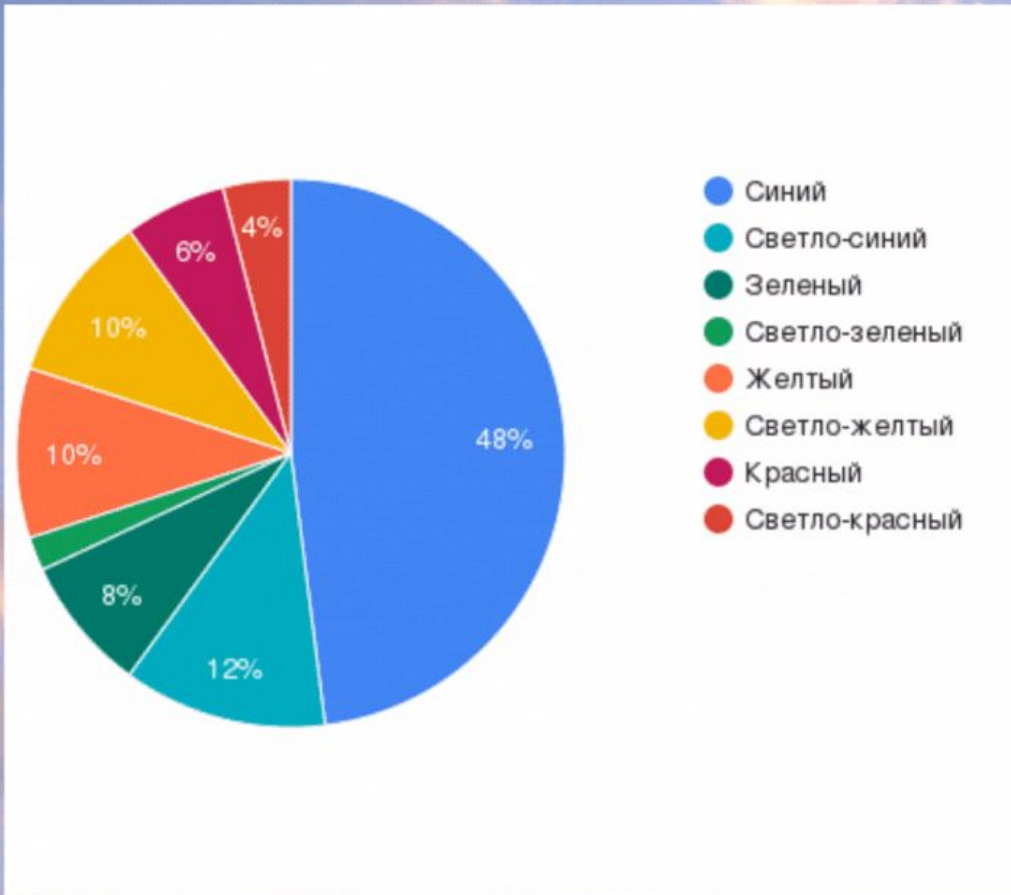

Предпочтения детей в третьем опросе

Цвета, которые были в предпочтениях у детей в трех опросах

Первый опрос - светло-синий цвет

NEXT

Первый опрос - светло-синий цвет

NEXT

Второй опрос - светло-красный

NEXT

Второй опрос - светло-красный

NEXT

Третий опрос - светло-зеленый

NEXT

Третий опрос - светло-зеленый

Предпочтения взрослых в первом опросе

Предпочтения взрослых во втором опросе

Предпочтения взрослых в третьем опросе

- Синий
- Светло-синий
- Зеленый
- Светло-зеленый
- Желтый
- Светло-желтый
- Красный
- Светло-красный

Цвета, которые были в предпочтениях у взрослых в трех опросах

Первый опрос - синий цвет

Первый опрос - синий цвет