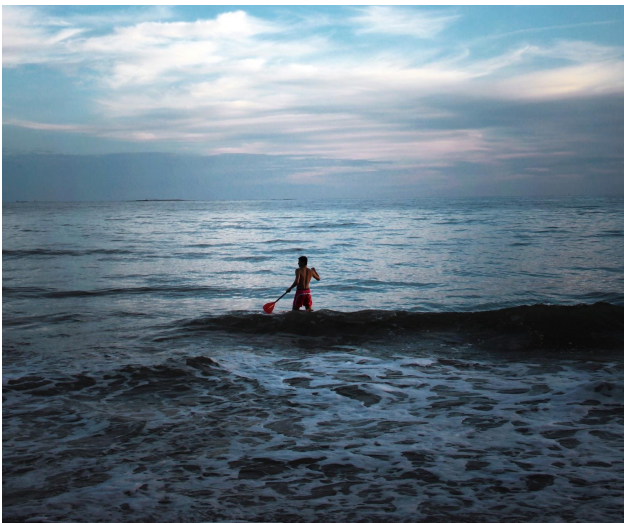

ЗАПАДНОЕ ПОБЕРЕЖЬЕ АВТОПУТЕ- ШЕСТВИЕ

Ваше имя • сентябрь 20XX г.

Введите свой
текст здесь
Введите свой
текст здесь
Введите свой
текст здесь

72 ЧАСА.

4 ЧЕЛОВЕКА.

1 МАШИНА. 3 СОБАКИ.

Лонг-Бич

06:28

Закат в Малибу

Калифорнийская дорога SR1

Введите свой
текст здесь
Введите свой
текст здесь
Введите свой
текст здесь