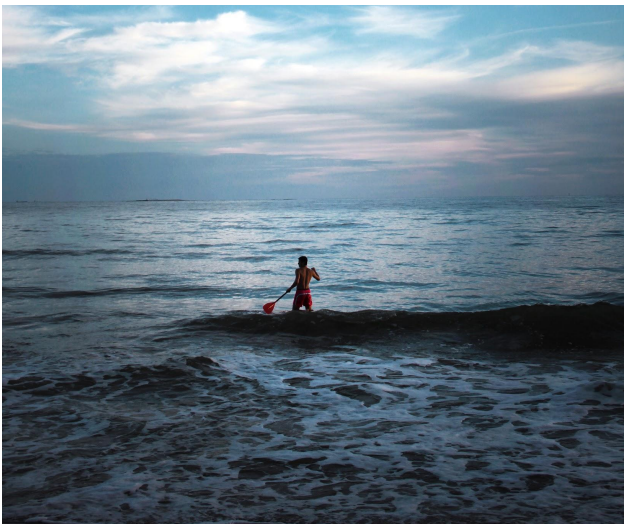

# ЗАПАДНОЕ ПОБЕРЕЖЬЕ АВТОПУТЕ- ШЕСТВИЕ

Ваше имя • сентябрь 20XX г.

Введите свой  
текст здесь  
Введите свой  
текст здесь  
Введите свой  
текст здесь

72 ЧАСА.

4 ЧЕЛОВЕКА.

1 МАШИНА. 3 СОБАКИ.

# Лонг-Бич

06:28

Закат в Малибу

**Калифорнийская дорога SR1**

Введите свой  
текст здесь  
Введите свой  
текст здесь  
Введите свой  
текст здесь