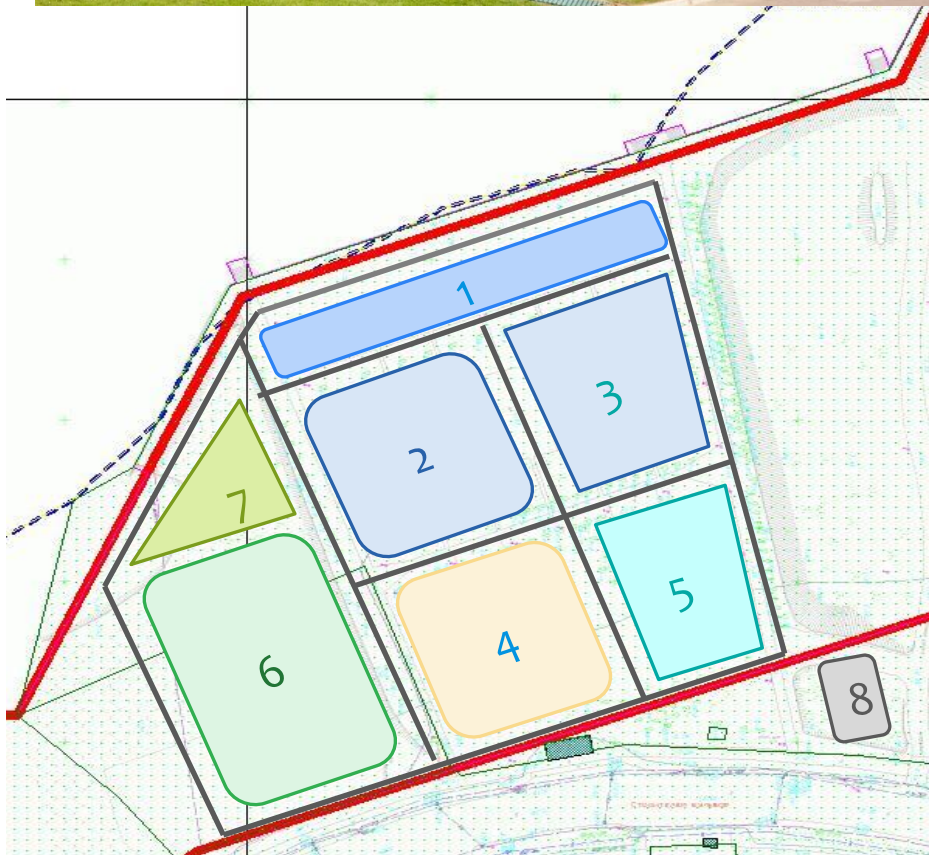

Благоустройство территории берегоукрепления юго-западной части морского побережья

Приморский парк

Концептуальная идея

Схема 1: границы территории

Схема 2: существующие объекты

- 
- The diagram shows a site plan with several key features highlighted in different colors and shapes. A thick red line runs along the top and right edges. A dashed blue line follows a path along the top. A black rectangular frame encloses a central area containing five grey rectangular shapes representing platforms. Below these are three irregularly shaped areas: a yellow one, a cyan one, and a larger blue one. Lines connect these elements to a legend on the right.
- Площадки
 - Тротуары
 - Зона тренажеров
 - Детская площадка
 - Место для игры в футбол

Схема 3:

план размещения площадок

- 1 – «Ветер»
 - 2 – «Концерт»
 - 3 – «Мастер-класс»
 - 4 – «Тренажер»
 - 5 – «Детство»
 - 6 – «Мяч»
 - 7 – «Веревки»
 - 8 – Парковка
 - 9 – Место для размещения объектов торговли
- Двойная дорожка

13 – установлено
9 – планируется
установить

5 «Детство»

- Детский игровой комплекс
- Скамейки
- Деревья, кустарники

6

«Мяч»

- Футбольное поле
- Баскетбольная площадка

7 «Веревки»

- Веревочный
парк

8

Парковка

- Парковка на
8 – 10
машино-мест

Приморский парк: Благоустройство

Территория	Содержание
1 – «Ветер»	Скамейки; качели; флюгеры; живая изгородь (деревья, кустарники)
2 – «Концерт»	Уличная эстрада; скамейки; деревья, кустарники; вазоны
3 – «Мастер-класс»	Комплекс из 4 беседок, соединенных дорожками из газонных решеток
4 – «Тренажер»	Комплекс уличных тренажеров (22)
5 – «Детство»	Детский игровой комплекс; скамейки; деревья, кустарники
6 – «Мяч»	Футбольное поле; баскетбольная площадка
7 – «Веревки»	Веревочный парк
8 – Парковка	Парковка на 8 – 10 машино-мест
9 - Торговля	Нестационарные торговые объекты (палатки и др.)
Двойная дорожка	Дорожки для прогулок с параллельно устроенными дорожками для передвижения на роликах / велосипедах