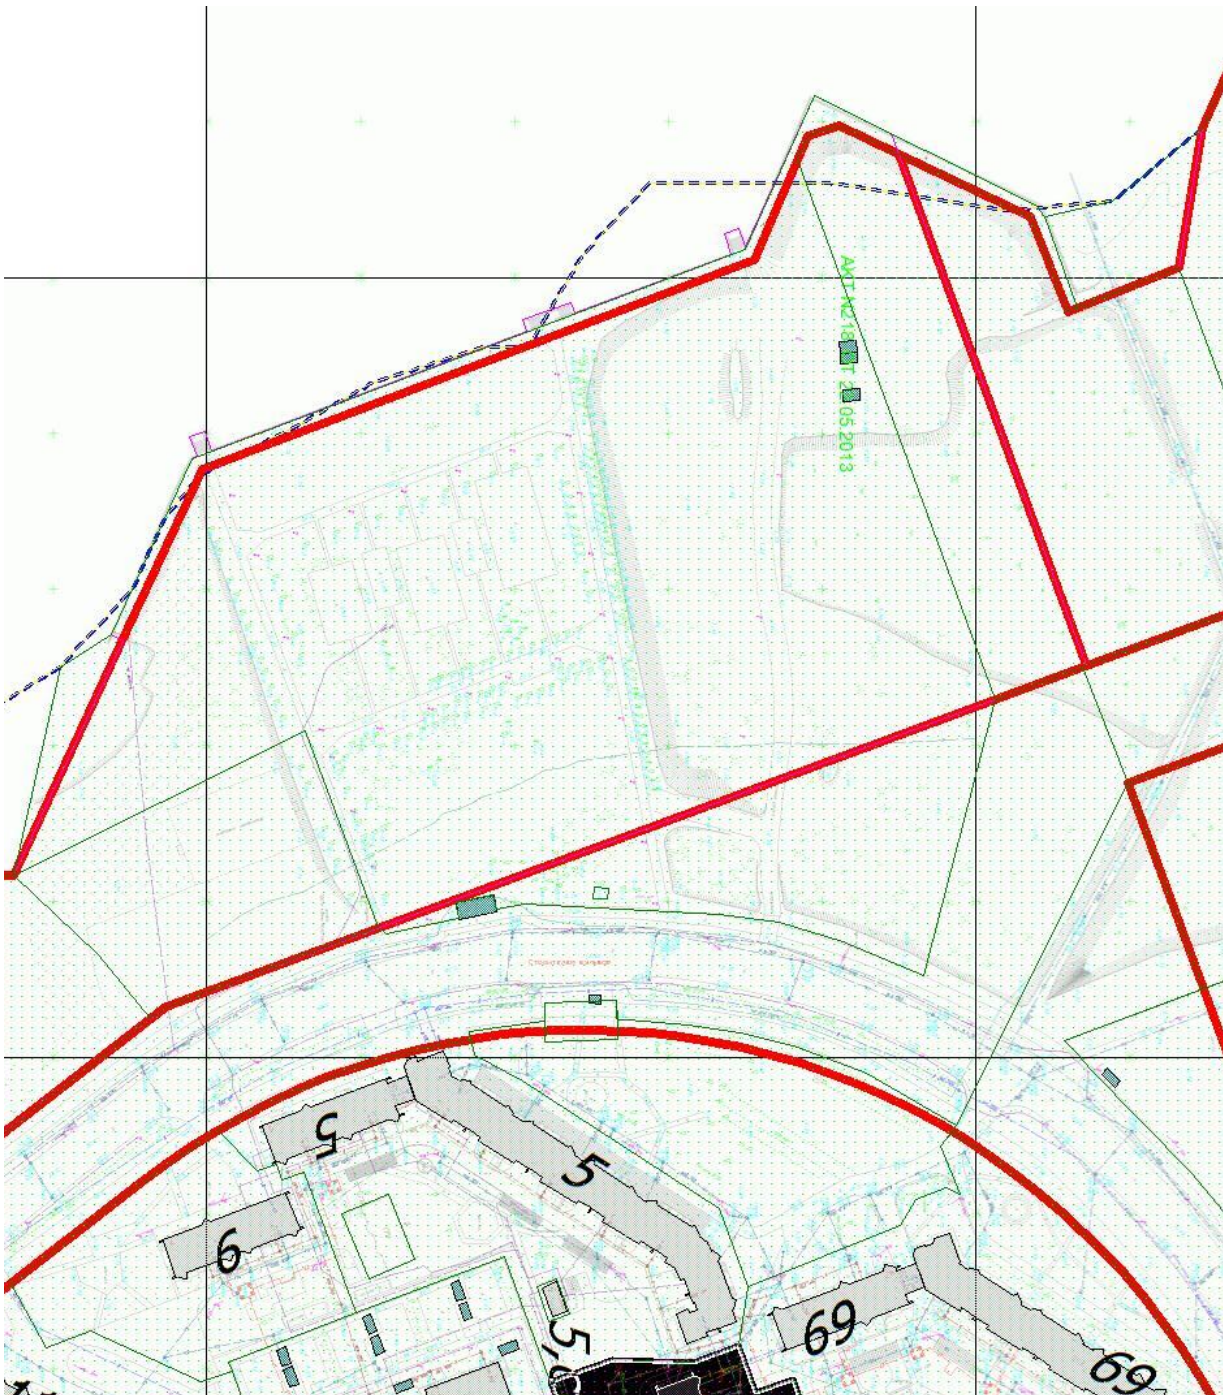

Благоустройство территории берегоукрепления юго-западной части морского побережья

Приморский парк

Концептуальная идея

Схема 1: границы территории

Схема 2: существующие объекты

- 
- The diagram shows a site plan with various colored areas and lines. A thick red line runs along the top and right edges. A dashed blue line runs parallel to it. A black rectangular frame encloses a central area containing several grey rectangular shapes. Below this frame are three irregularly shaped areas: a yellow one, a cyan one, and a blue one. Lines connect these areas to a legend on the right.
- Площадки
 - Тротуары
 - Зона тренажеров
 - Детская площадка
 - Место для игры в футбол

Схема 3:

план размещения площадок

- 1 – «Ветер»
 - 2 – «Концерт»
 - 3 – «Мастер-класс»
 - 4 – «Тренажер»
 - 5 – «Детство»
 - 6 – «Мяч»
 - 7 – «Веревки»
 - 8 – Парковка
 - 9 – Место для размещения объектов торговли
- Двойная дорожка

13 – установлено
9 – планируется
установить

5 «Детство»

- Детский игровой комплекс
- Скамейки
- Деревья, кустарники

6 «Мяч»

- Футбольное поле
- Баскетбольная площадка

7 «Веревки»

- Веревочный
парк

8

Парковка

- Парковка на
8 – 10
машино-мест

Приморский парк: Благоустройство

Территория	Содержание
1 – «Ветер»	Скамейки; качели; флюгеры; живая изгородь (деревья, кустарники)
2 – «Концерт»	Уличная эстрада; скамейки; деревья, кустарники; вазоны
3 – «Мастер-класс»	Комплекс из 4 беседок, соединенных дорожками из газонных решеток
4 – «Тренажер»	Комплекс уличных тренажеров (22)
5 – «Детство»	Детский игровой комплекс; скамейки; деревья, кустарники
6 – «Мяч»	Футбольное поле; баскетбольная площадка
7 – «Веревки»	Веревочный парк
8 – Парковка	Парковка на 8 – 10 машино-мест
9 - Торговля	Нестационарные торговые объекты (палатки и др.)
Двойная дорожка	Дорожки для прогулок с параллельно устроенными дорожками для передвижения на роликах / велосипедах