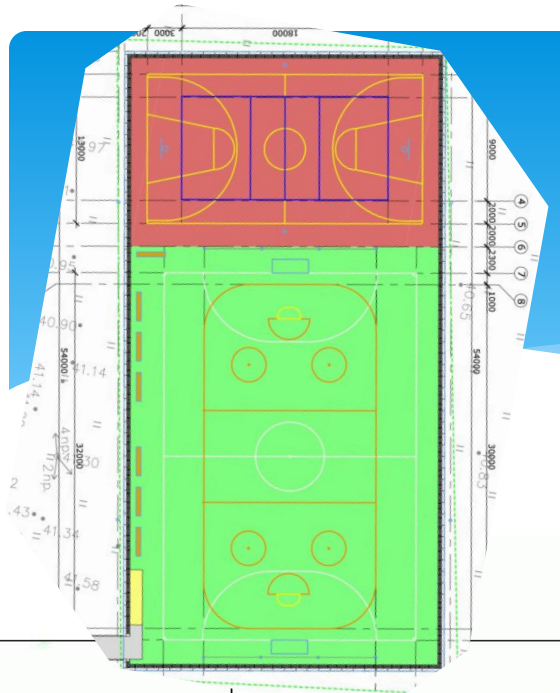

Благоустройство территории берегоукрепления юго-западной части морского побережья

Приморский парк

Концептуальная идея

Схема 1: границы территории

Схема 2: существующие объекты

- 
- The diagram shows a site plan with various colored areas and lines. A thick red line runs along the top and right edges. A dashed blue line runs parallel to it. A black rectangular frame encloses a central area containing several grey rectangular shapes. Below this frame are three irregularly shaped areas: a yellow one, a cyan one, and a blue one. Lines connect these areas to a legend on the right.
- Площадки
 - Тротуары
 - Зона тренажеров
 - Детская площадка
 - Место для игры в футбол

Схема 3:

план размещения площадок

- 1 – «Ветер»
 - 2 – «Концерт»
 - 3 – «Мастер-класс»
 - 4 – «Тренажер»
 - 5 – «Детство»
 - 6 – «Мяч»
 - 7 – «Веревки»
 - 8 – Парковка
 - 9 – Место для размещения объектов торговли
- Двойная дорожка

13 – установлено
9 – планируется
установить

5 «Детство»

- Детский игровой комплекс
- Скамейки
- Деревья, кустарники

6 «Мяч»

- Футбольное поле
- Баскетбольная площадка

7 «Веревки»

- Веревочный
парк

8