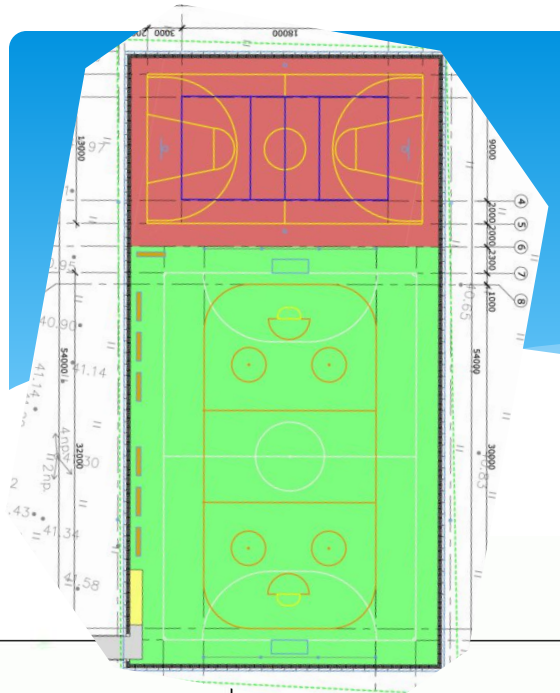

Благоустройство территории берегоукрепления юго-западной части морского побережья

Приморский парк

Концептуальная идея

Схема 1: границы территории

Схема 2: существующие объекты

- 
- The diagram shows a site plan with several key features highlighted in different colors and shapes. A thick red line runs along the top and right edges. A dashed blue line follows a path along the top. A black rectangular frame encloses a central area containing five grey rectangular shapes representing platforms. Below these are three irregularly shaped areas: a yellow one, a cyan one, and a larger blue one. Lines connect these elements to a legend on the right.
- Площадки
 - Тротуары
 - Зона тренажеров
 - Детская площадка
 - Место для игры в футбол

Схема 3:

план размещения площадок

- 1 – «Ветер»
 - 2 – «Концерт»
 - 3 – «Мастер-класс»
 - 4 – «Тренажер»
 - 5 – «Детство»
 - 6 – «Мяч»
 - 7 – «Веревки»
 - 8 – Парковка
 - 9 – Место для размещения объектов торговли
- Двойная дорожка

13 – установлено
9 – планируется
установить

5 «Детство»

- Детский игровой комплекс
- Скамейки
- Деревья, кустарники

6

«Мяч»

- Футбольное поле
- Баскетбольная площадка

7 «Веревки»

- Веревочный
парк