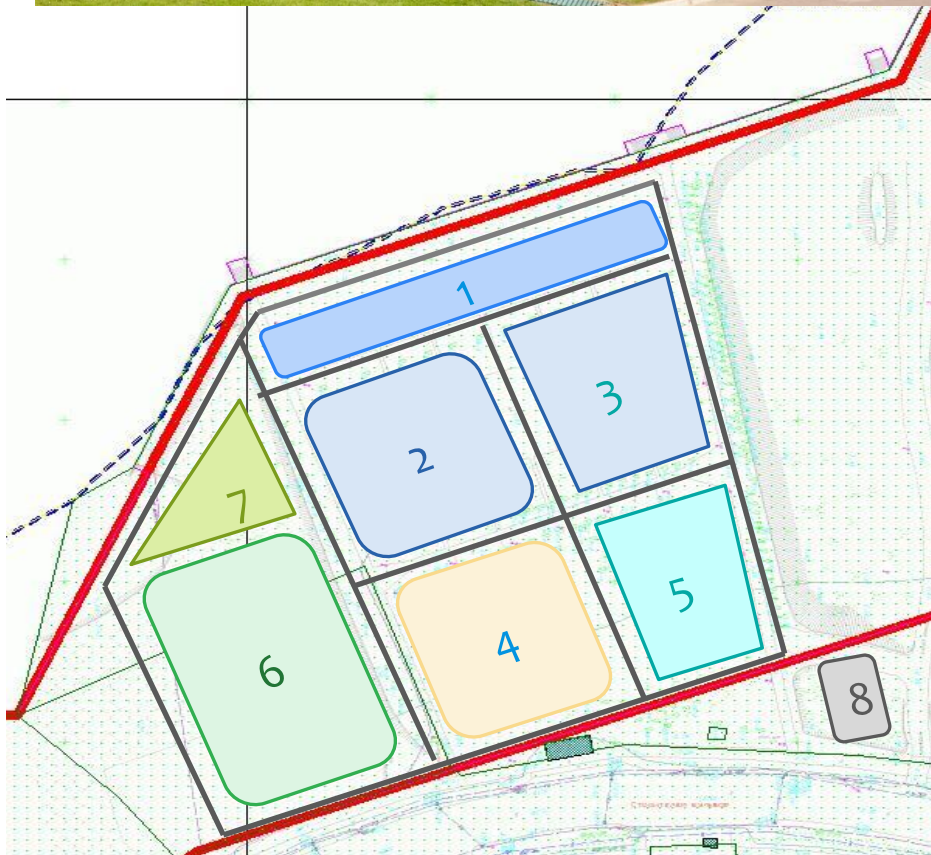

Благоустройство территории берегоукрепления юго-западной части морского побережья

Приморский парк

Концептуальная идея

Схема 1: границы территории

Схема 2: существующие объекты

- 
- The diagram shows a site plan with various colored areas and lines. A thick red line runs along the top and right edges. A dashed blue line runs parallel to it. A black rectangular frame encloses a central area containing several grey rectangular shapes. Below this frame are three irregularly shaped areas: a yellow one, a cyan one, and a blue one. Lines connect these areas to a legend on the right.
- Площадки
 - Тротуары
 - Зона тренажеров
 - Детская площадка
 - Место для игры в футбол

Схема 3:

план размещения площадок

- 1 – «Ветер»
 - 2 – «Концерт»
 - 3 – «Мастер-класс»
 - 4 – «Тренажер»
 - 5 – «Детство»
 - 6 – «Мяч»
 - 7 – «Веревки»
 - 8 – Парковка
 - 9 – Место для размещения объектов торговли
- Двойная дорожка

13 – установлено
9 – планируется
установить

5 «Детство»

- Детский игровой комплекс
- Скамейки
- Деревья, кустарники

6 «Мяч»

- Футбольное поле
- Баскетбольная площадка

7 «Веревки»

- Веревочный
парк

8

Парковка

- Парковка на
8 – 10
машино-мест

Приморский парк: Благоустройство

Территория	Содержание
1 – «Ветер»	Скамейки; качели; флюгеры; живая изгородь (деревья, кустарники)
2 – «Концерт»	Уличная эстрада; скамейки; деревья, кустарники; вазоны
3 – «Мастер-класс»	Комплекс из 4 беседок, соединенных дорожками из газонных решеток
4 – «Тренажер»	Комплекс уличных тренажеров (22)
5 – «Детство»	Детский игровой комплекс; скамейки; деревья, кустарники
6 – «Мяч»	Футбольное поле; баскетбольная площадка
7 – «Веревки»	Веревочный парк
8 – Парковка	Парковка на 8 – 10 машино-мест
9 - Торговля	Нестационарные торговые объекты (палатки и др.)
Двойная дорожка	Дорожки для прогулок с параллельно устроенными дорожками для передвижения на роликах / велосипедах