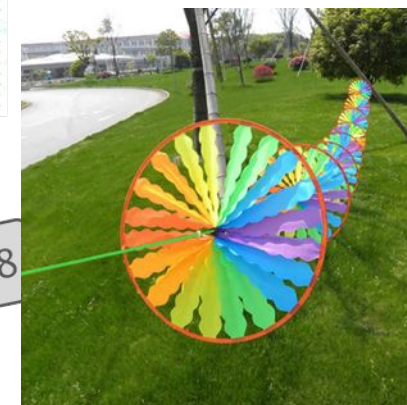

- Скамейки
- Качели
- Флюгеры
- Живая изгородь (деревья, кустарники)