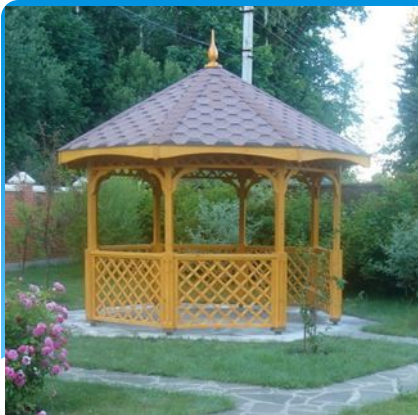

Благоустройство территории берегоукрепления юго-западной части морского побережья

Приморский парк

Концептуальная идея

Схема 1: границы территории

Схема 2: существующие объекты

- 
- The diagram shows a site plan with several key features highlighted in different colors and shapes. A thick red line runs along the top and right edges. A dashed blue line follows a path along the top. A black rectangular frame encloses a central area containing five grey rectangular shapes representing platforms. Below these are three irregularly shaped areas: a yellow one, a cyan one, and a larger blue one. Lines connect these elements to a legend on the right.
- Площадки
 - Тротуары
 - Зона тренажеров
 - Детская площадка
 - Место для игры в футбол

1

«Ветер»

- Скамейки
- Качели
- Флюгеры
- Живая изгородь (деревья, кустарники)

2 «Концерт»

- Уличная эстрада
- Скамейки
- Деревья, кустарники
- Вазоны

3 «Мастер-класс»

- 4 беседки
- Газонная решетка

4 «Тренажер»

13 – установлено
9 – планируется
установить

5 «Детство»

- Детский игровой комплекс
- Скамейки
- Деревья, кустарники

6

«Мяч»

- Футбольное поле
- Баскетбольная площадка

7 «Веревки»

- Веревочный
парк