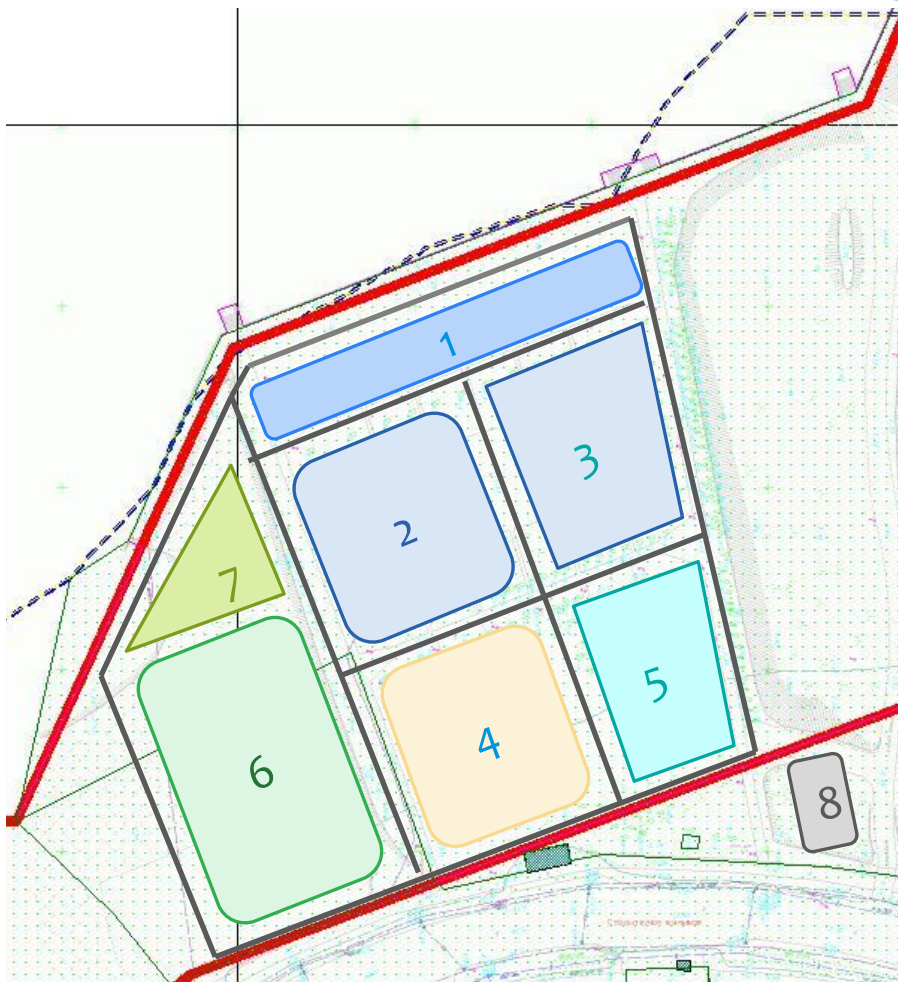

Благоустройство территории берегоукрепления юго-западной части морского побережья

Приморский парк

Концептуальная идея

Схема 1: границы территории

Схема 2: существующие объекты

- 
- The diagram shows a site plan with various colored areas and lines. A thick red line runs along the top and right edges. A dashed blue line runs parallel to it. A black rectangular frame encloses a central area containing several grey rectangular shapes. Below this frame are three irregularly shaped areas: a yellow one, a cyan one, and a blue one. Lines connect these areas to a legend on the right.
- Площадки
 - Тротуары
 - Зона тренажеров
 - Детская площадка
 - Место для игры в футбол

Схема 3:

план размещения площадок

- 1 – «Ветер»
 - 2 – «Концерт»
 - 3 – «Мастер-класс»
 - 4 – «Тренажер»
 - 5 – «Детство»
 - 6 – «Мяч»
 - 7 – «Веревки»
 - 8 – Парковка
 - 9 – Место для размещения объектов торговли
- Двойная дорожка

13 – установлено
9 – планируется
установить

5 «Детство»

- Детский игровой комплекс
- Скамейки
- Деревья, кустарники

6 «Мяч»

- Футбольное поле
- Баскетбольная площадка

7 «Веревки»

- Веревочный
парк

8

Парковка

- Парковка на
8 – 10
машино-мест

Приморский парк: Благоустройство

Территория	Содержание
1 – «Ветер»	Скамейки; качели; флюгеры; живая изгородь (деревья, кустарники)
2 – «Концерт»	Уличная эстрада; скамейки; деревья, кустарники; вазоны
3 – «Мастер-класс»	Комплекс из 4 беседок, соединенных дорожками из газонных решеток
4 – «Тренажер»	Комплекс уличных тренажеров (22)
5 – «Детство»	Детский игровой комплекс; скамейки; деревья, кустарники
6 – «Мяч»	Футбольное поле; баскетбольная площадка
7 – «Веревки»	Веревочный парк
8 – Парковка	Парковка на 8 – 10 машино-мест
9 - Торговля	Нестационарные торговые объекты (палатки и др.)
Двойная дорожка	Дорожки для прогулок с параллельно устроенными дорожками для передвижения на роликах / велосипедах