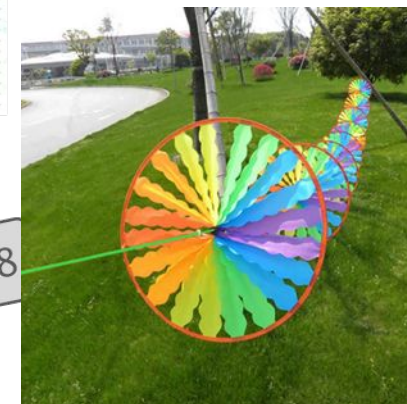

- Скамейки
- Качели
- Флюгеры
- Живая изгородь (деревья, кустарники)