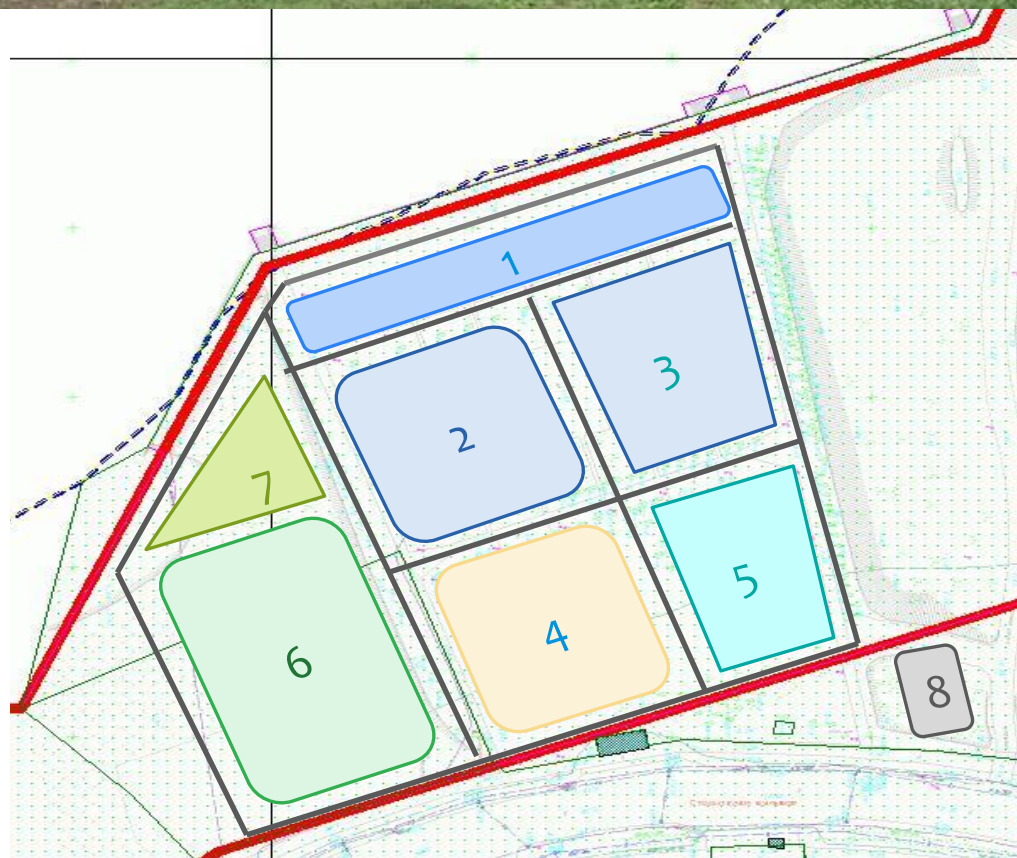

Благоустройство территории берегоукрепления юго-западной части морского побережья

Приморский парк

Концептуальная идея

Схема 1: границы территории

Схема 2: существующие объекты

- 
- The diagram shows a site plan with several key features highlighted in different colors and shapes. A thick red line runs along the top and right edges. A dashed blue line follows a path along the top. A black rectangular frame encloses a central area containing five grey rectangular shapes representing platforms. Below these are three irregularly shaped areas: a yellow one, a cyan one, and a larger blue one. Lines connect these elements to a legend on the right.
- Площадки
 - Тротуары
 - Зона тренажеров
 - Детская площадка
 - Место для игры в футбол

Схема 3:

план размещения площадок

- 1 – «Ветер»
 - 2 – «Концерт»
 - 3 – «Мастер-класс»
 - 4 – «Тренажер»
 - 5 – «Детство»
 - 6 – «Мяч»
 - 7 – «Веревки»
 - 8 – Парковка
 - 9 – Место для размещения объектов торговли
- Двойная дорожка

1

«Ветер»

- Скамейки
- Качели
- Флюгеры
- Живая изгородь (деревья, кустарники)

2 «Концерт»

- Уличная эстрада
- Скамейки
- Деревья, кустарники
- Вазоны

3 «Мастер-класс»

- 4 беседки
- Газонная решетка

4 «Тренажер»

13 – установлено
9 – планируется
установить

5 «Детство»

- Детский игровой комплекс
- Скамейки
- Деревья, кустарники

6

«Мяч»

- Футбольное поле
- Баскетбольная площадка

7 «Веревки»

- Веревочный
парк