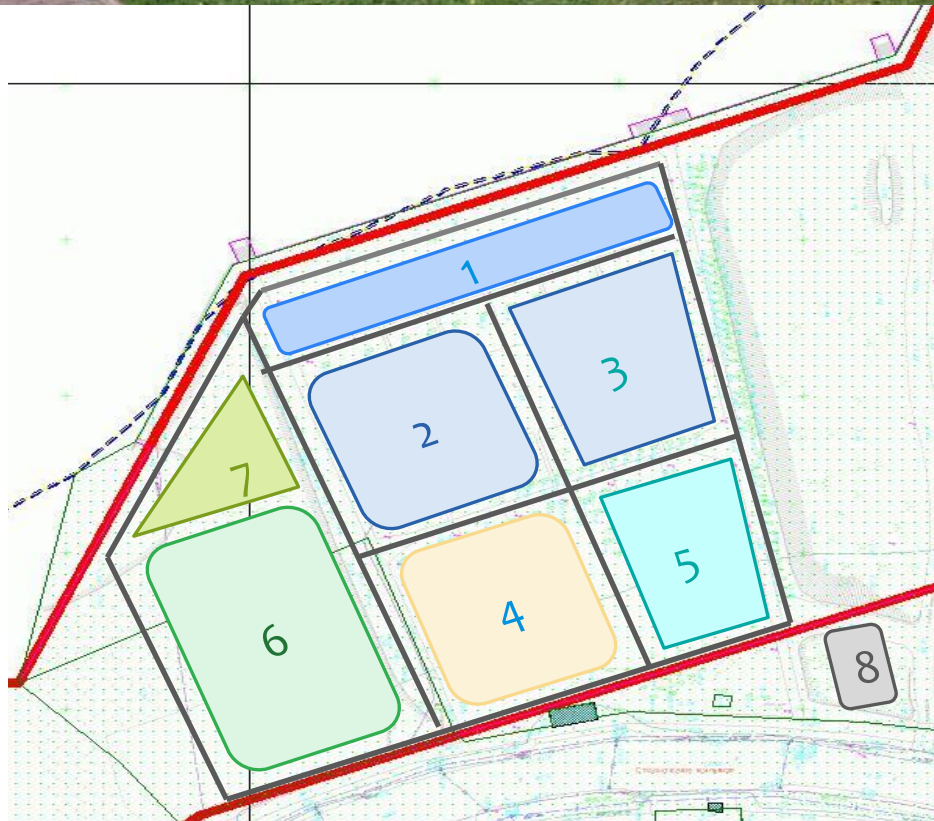

Благоустройство территории берегоукрепления юго-западной части морского побережья

Приморский парк

Концептуальная идея

Схема 1: границы территории

Схема 2: существующие объекты

- 
- The diagram shows a site plan with several key features highlighted in different colors and shapes. A thick red line runs along the top and right edges. A dashed blue line follows a path along the top. A black rectangular frame encloses a central area containing five grey rectangular shapes representing platforms. Below these are three irregularly shaped areas: a yellow one, a cyan one, and a larger blue one. Lines connect these elements to a legend on the right.
- Площадки
 - Тротуары
 - Зона тренажеров
 - Детская площадка
 - Место для игры в футбол

Схема 3:

план размещения площадок

- 1 – «Ветер»
 - 2 – «Концерт»
 - 3 – «Мастер-класс»
 - 4 – «Тренажер»
 - 5 – «Детство»
 - 6 – «Мяч»
 - 7 – «Веревки»
 - 8 – Парковка
 - 9 – Место для размещения объектов торговли
- Двойная дорожка

1

«Ветер»

- Скамейки
- Качели
- Флюгеры
- Живая изгородь (деревья, кустарники)

2 «Концерт»

- Уличная эстрада
- Скамейки
- Деревья, кустарники
- Вазоны

3 «Мастер-класс»

- 4 беседки
- Газонная решетка

4 «Тренажер»

13 – установлено
9 – планируется
установить

5 «Детство»

- Детский игровой комплекс
- Скамейки
- Деревья, кустарники

6

«Мяч»

- Футбольное поле
- Баскетбольная площадка

7 «Веревки»

- Веревочный
парк