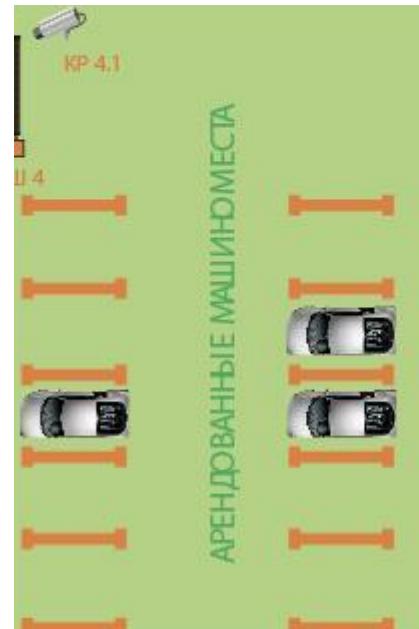

8

Парковка

- Парковка на
8 – 10
машино-мест