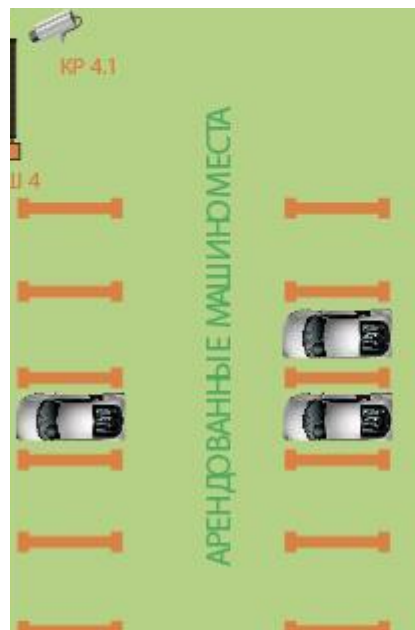

8

Парковка

- Парковка на
8 – 10
машино-мест