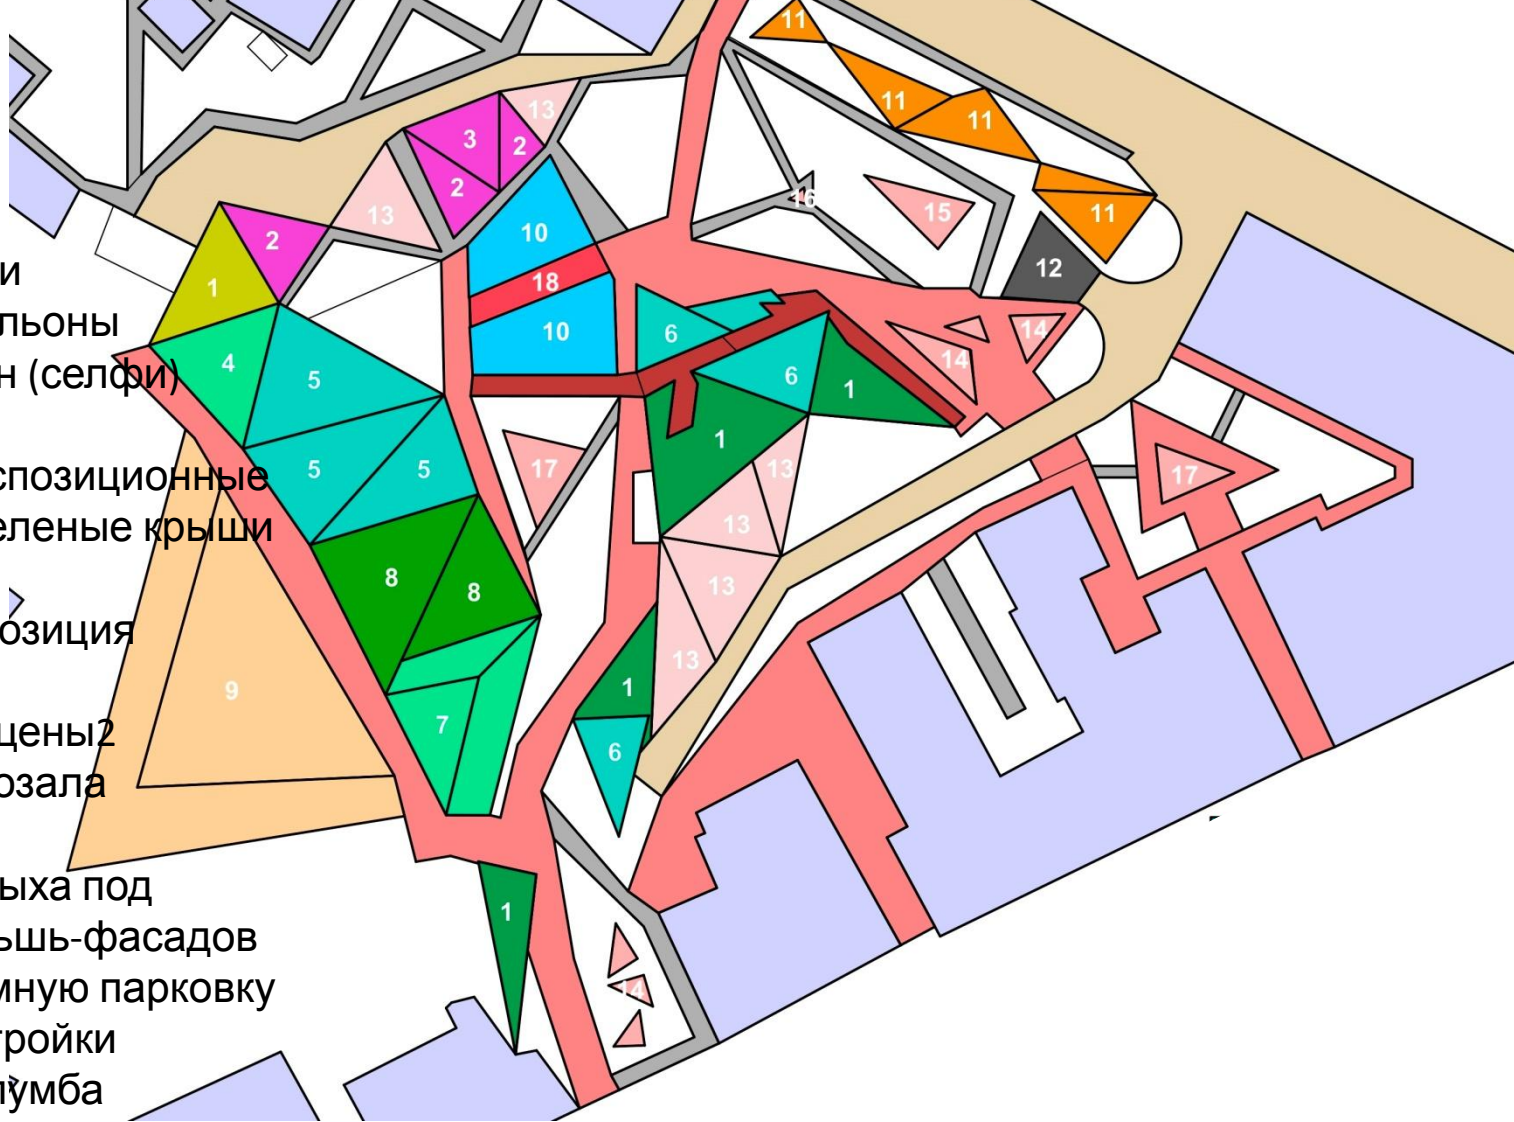

# Дворовые постройки

1. Зеленые крыши
2. Торговые павильоны
3. Фото-павильон (селфи)
4. Сцена1
5. Подземные экспозиционные павильоны – зеленые крыши – амфитеатры
6. Наземная экспозиция
7. Сцена2
8. Амфитеатры сцены2
9. Постройка кинозала
10. Пруд
11. Тихая зона отдыха под навесами фальшь-фасадов
12. Въезд в подземную парковку
13. Дворовые постройки
14. Арт объект – клумба
15. Арт объект – пруд-скульптура
16. Арт объект – камень знаний
17. Арт объект фонтан
18. Пешеходный мост

# Видовая точка: вход с б. Покровской

1. Зеленые крыши
2. Торговые павильоны
3. Фото-павильон (селфи)
4. Сцена1
5. Подземные экспозиционные павильоны – зеленые крыши – амфитеатры
6. Наземная экспозиция
7. Сцена2
8. Амфитеатры сцены2
9. Постройка кинозала
10. Пруд
11. Тихая зона отдыха под навесами фальшь-фасадов
12. Въезд в подземную парковку
13. Дворовые постройки
14. Арт объект – клумба
15. Арт объект – пруд-скульптура
16. Арт объект – камень знаний
17. Арт объект фонтан
18. Пешеходный мост