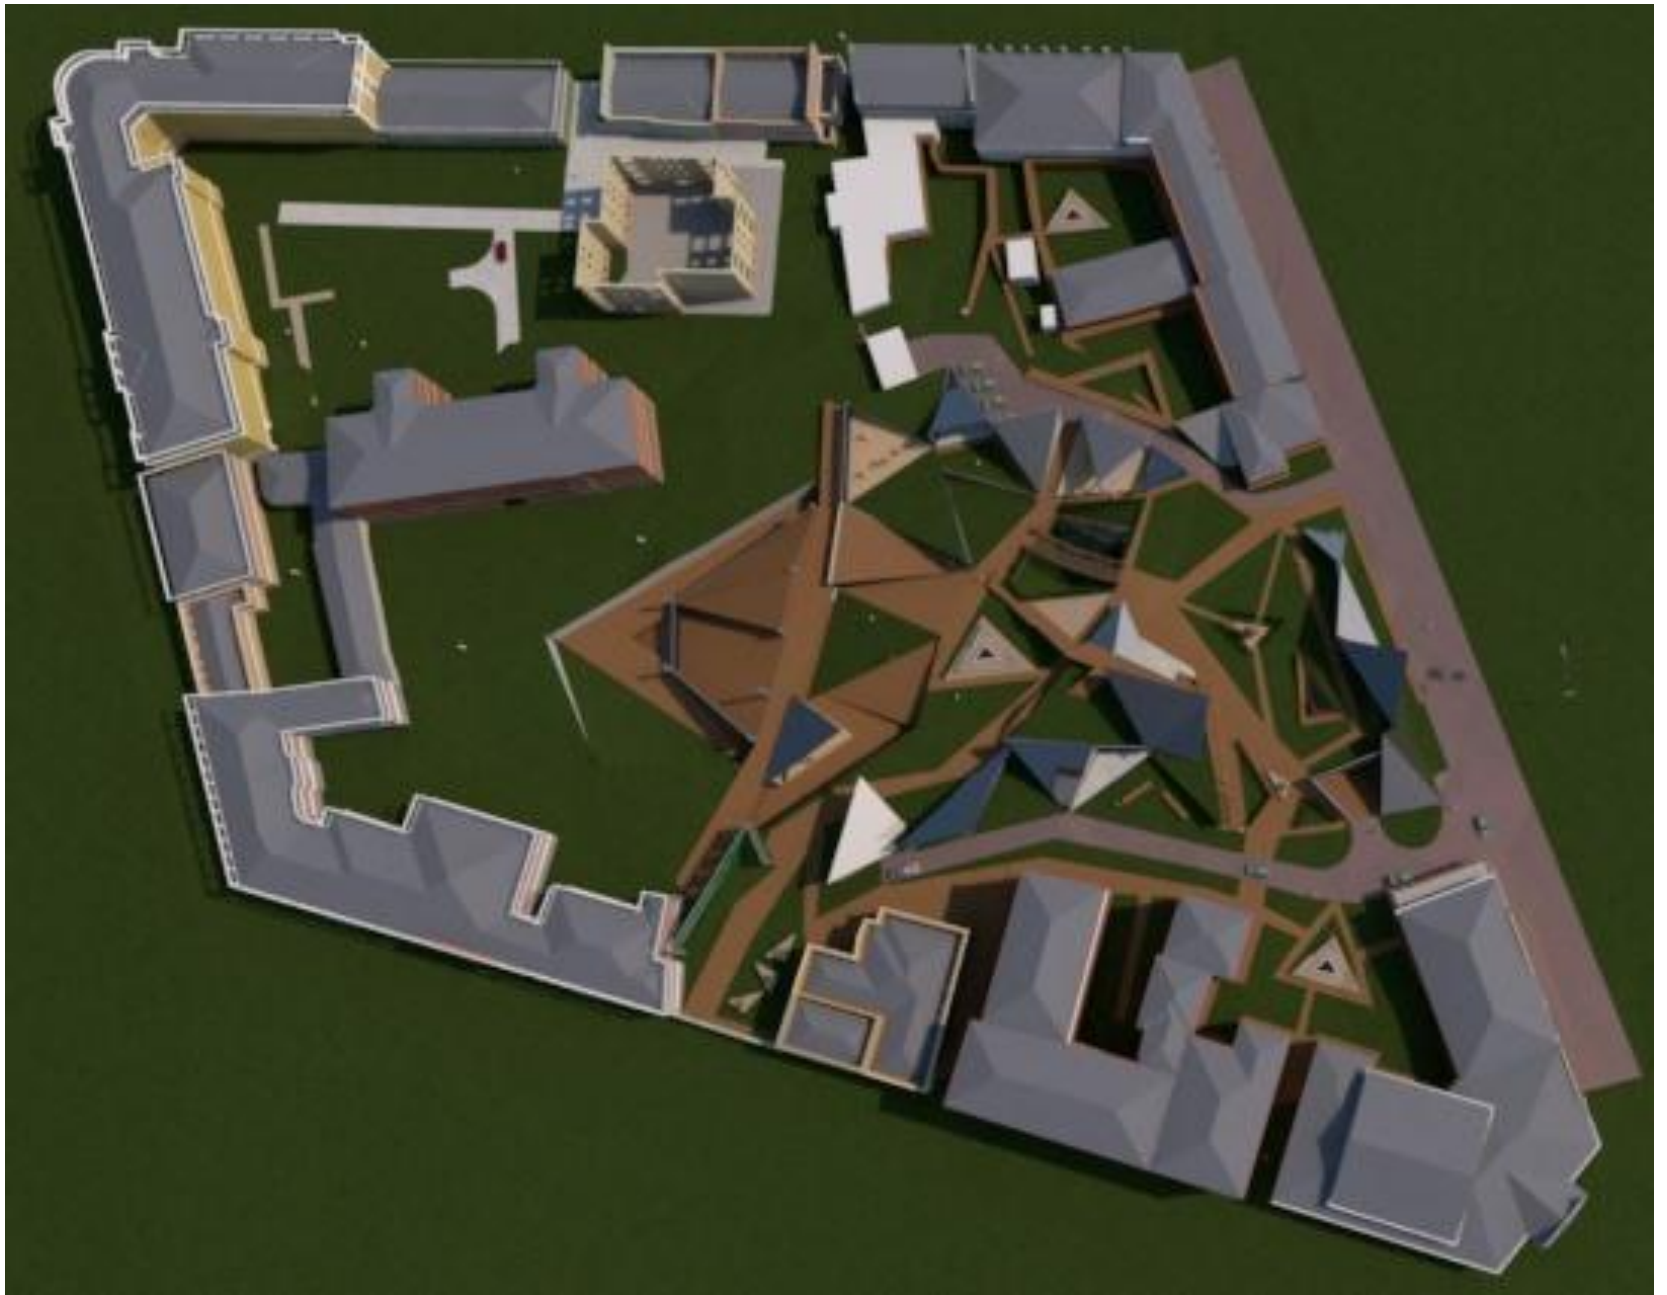

Видовая точка: вход с б. Покровской

1. Зеленые крыши
2. Торговые павильоны
3. Фото-павильон (селфи)
4. Сцена1
5. Подземные экспозиционные павильоны – зеленые крыши – амфитеатры
6. Наземная экспозиция
7. Сцена2
8. Амфитеатры сцены2
9. Постройка кинозала
10. Пруд
11. Тихая зона отдыха под навесами фальшь-фасадов
12. Въезд в подземную парковку
13. Дворовые постройки
14. Арт объект – клумба
15. Арт объект – пруд-скульптура
16. Арт объект – камень знаний
17. Арт объект фонтан
18. Пешеходный мост

Вид от Дворянского Собраниа

Развертка по ул.Октябрьская

Арт-объект информационный камень

Название	
Рост	
Масса	
Сила	

1. Зеленые крыши
2. Торговые павильоны
3. Фото-павильон (селфи)
4. Сцена1
5. Подземные экспозиционные павильоны – зеленые крыши – амфитеатры
6. Наземная экспозиция
7. Сцена2
8. Амфитеатры сцены2
9. Постройка кинозала
10. Пруд
11. Тихая зона отдыха под навесами фальшь-фасадов
12. Въезд в подземную парковку
13. Дворовые постройки
14. Арт объект – клумба
15. Арт объект – пруд-скульптура
16. Арт объект – камень знаний
17. Арт объект фонтан
18. Пешеходный мост