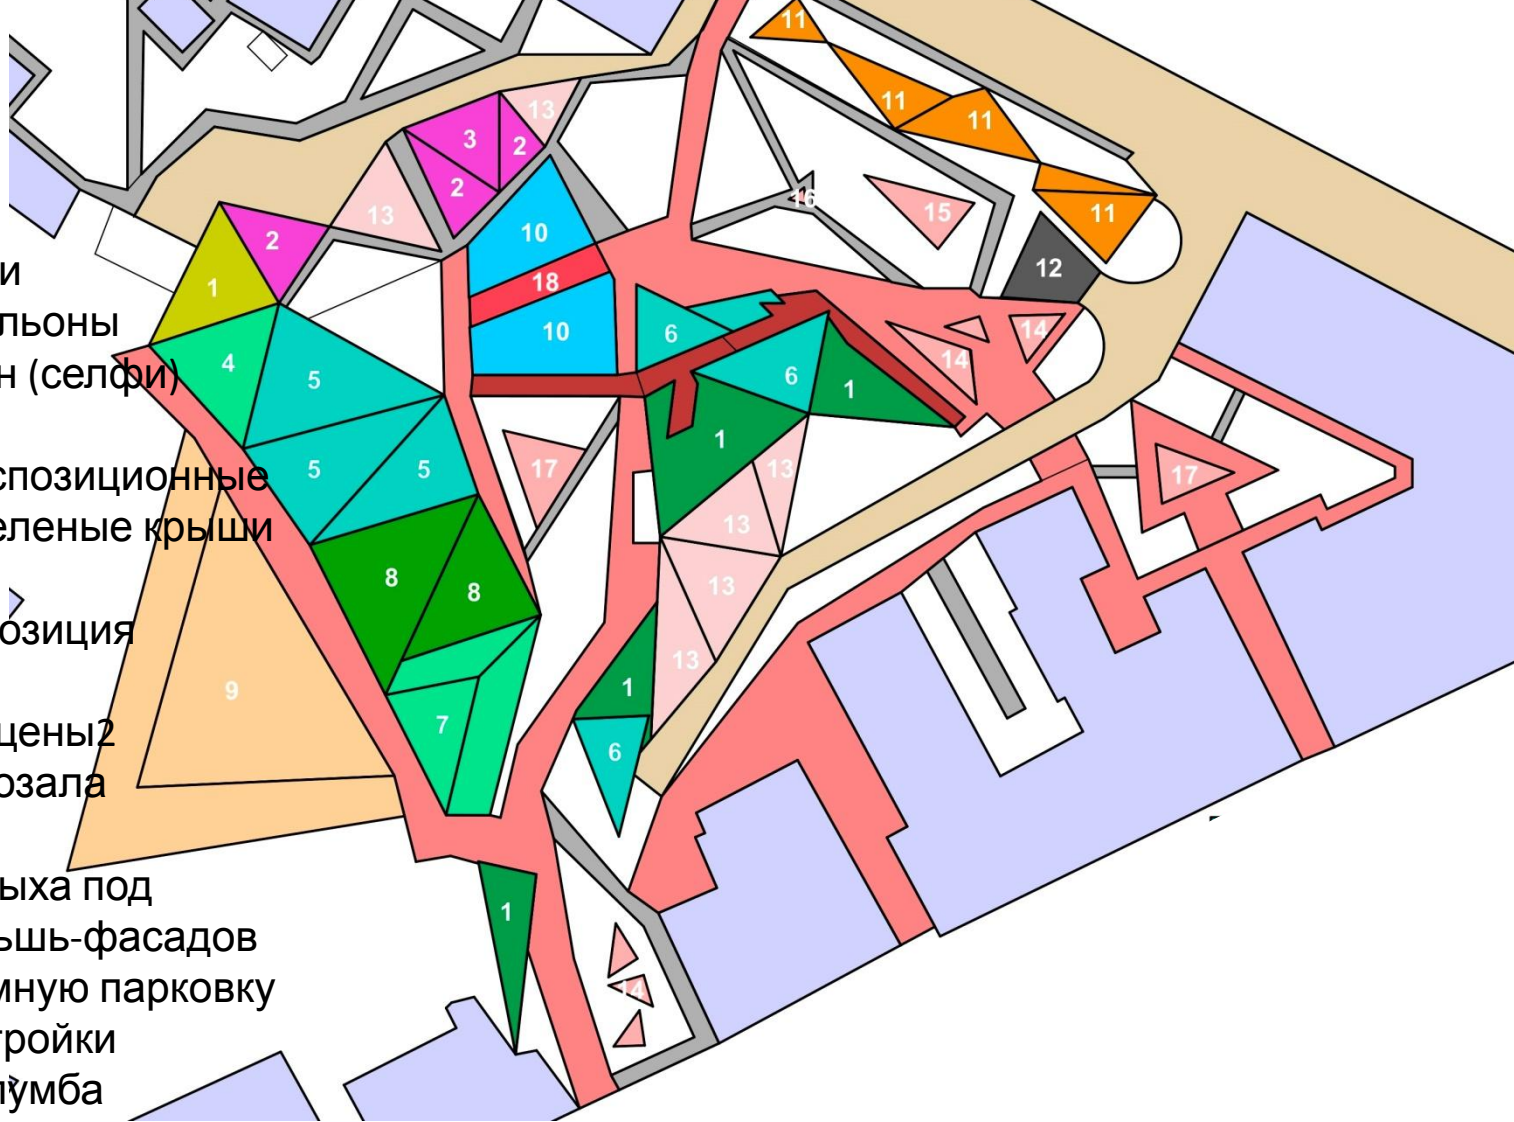

Тихая зона, арт-объекты

1. Зеленые крыши
2. Торговые павильоны
3. Фото-павильон (селфи)
4. Сцена1
5. Подземные экспозиционные павильоны – зеленые крыши – амфитеатры
6. Наземная экспозиция
7. Сцена2
8. Амфитеатры сцены2
9. Постройка кинозала
10. Пруд
11. Тихая зона отдыха под навесами фальшь-фасадов
12. Въезд в подземную парковку
13. Дворовые постройки
14. Арт объект – клумба
15. Арт объект – пруд-скульптура
16. Арт объект – камень знаний
17. Арт объект фонтан
18. Пешеходный мост

Видовая точка: вход с б. Покровской

1. Зеленые крыши
2. Торговые павильоны
3. Фото-павильон (селфи)
4. Сцена1
5. Подземные экспозиционные павильоны – зеленые крыши – амфитеатры
6. Наземная экспозиция
7. Сцена2
8. Амфитеатры сцены2
9. Постройка кинозала
10. Пруд
11. Тихая зона отдыха под навесами фальшь-фасадов
12. Въезд в подземную парковку
13. Дворовые постройки
14. Арт объект – клумба
15. Арт объект – пруд-скульптура
16. Арт объект – камень знаний
17. Арт объект фонтан
18. Пешеходный мост