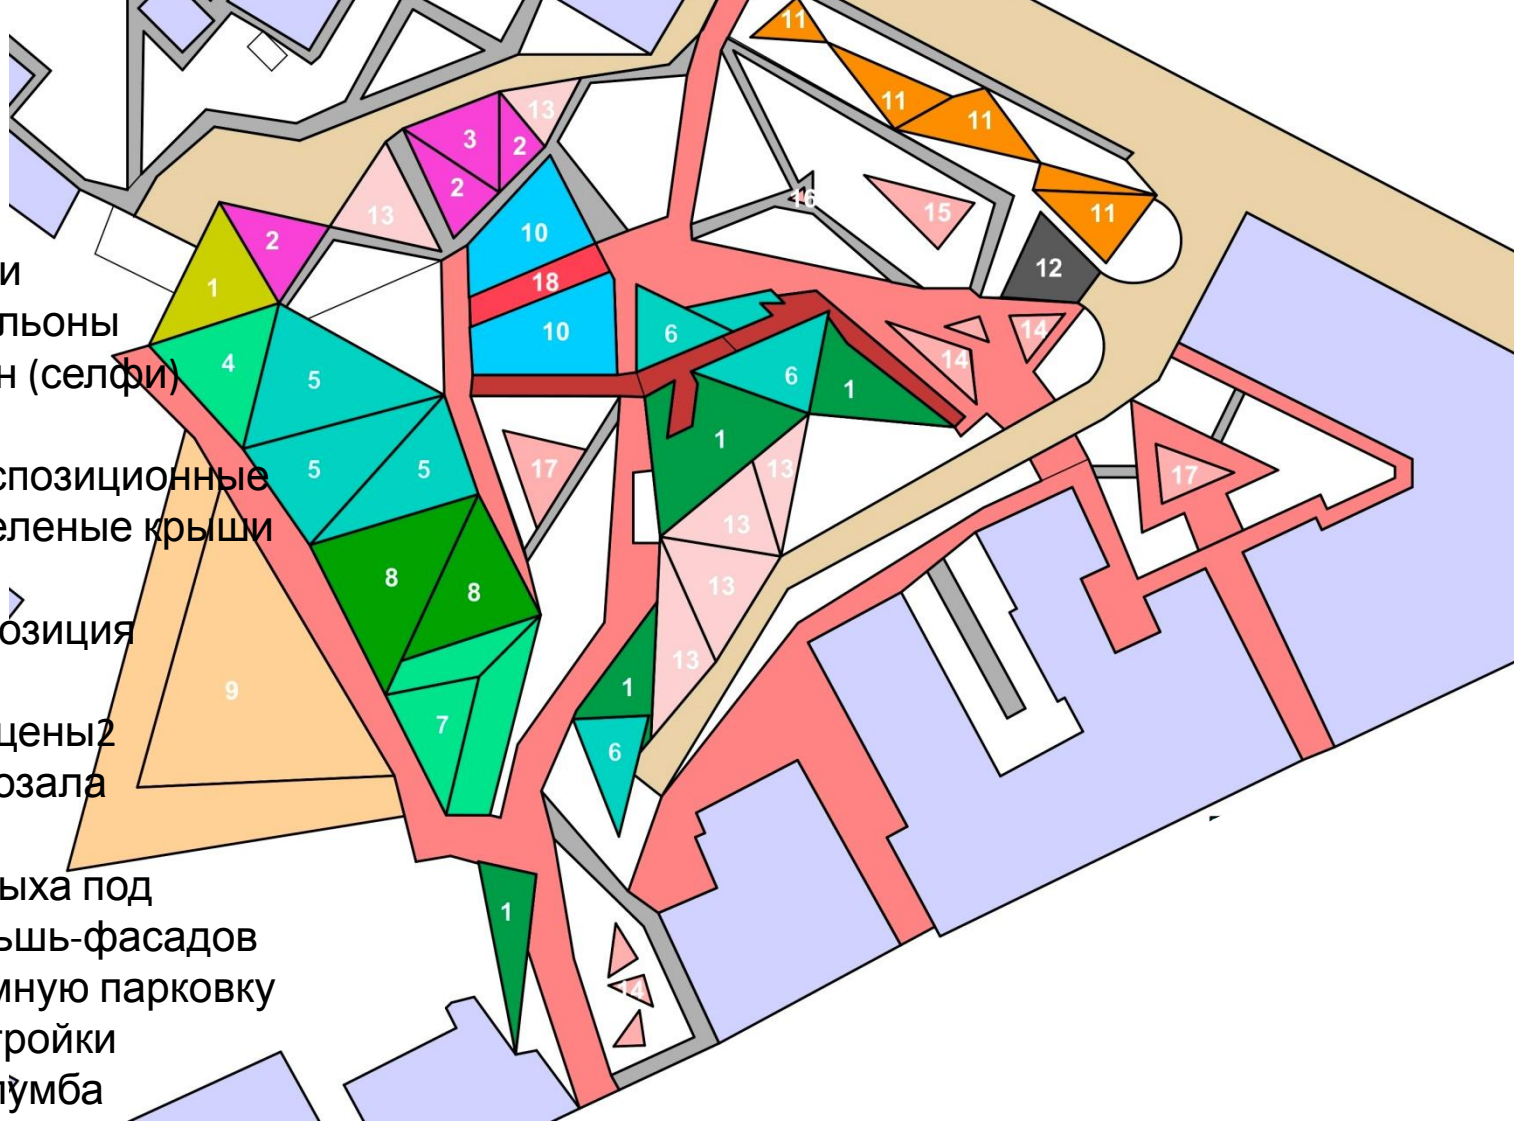

Дворовые постройки

1. Зеленые крыши
2. Торговые павильоны
3. Фото-павильон (селфи)
4. Сцена1
5. Подземные экспозиционные павильоны – зеленые крыши – амфитеатры
6. Наземная экспозиция
7. Сцена2
8. Амфитеатры сцены2
9. Постройка кинозала
10. Пруд
11. Тихая зона отдыха под навесами фальшь-фасадов
12. Въезд в подземную парковку
13. Дворовые постройки
14. Арт объект – клумба
15. Арт объект – пруд-скульптура
16. Арт объект – камень знаний
17. Арт объект фонтан
18. Пешеходный мост

Видовая точка: вход с б. Покровской

1. Зеленые крыши
2. Торговые павильоны
3. Фото-павильон (селфи)
4. Сцена1
5. Подземные экспозиционные павильоны – зеленые крыши – амфитеатры
6. Наземная экспозиция
7. Сцена2
8. Амфитеатры сцены2
9. Постройка кинозала
10. Пруд
11. Тихая зона отдыха под навесами фальшь-фасадов
12. Въезд в подземную парковку
13. Дворовые постройки
14. Арт объект – клумба
15. Арт объект – пруд-скульптура
16. Арт объект – камень знаний
17. Арт объект фонтан
18. Пешеходный мост