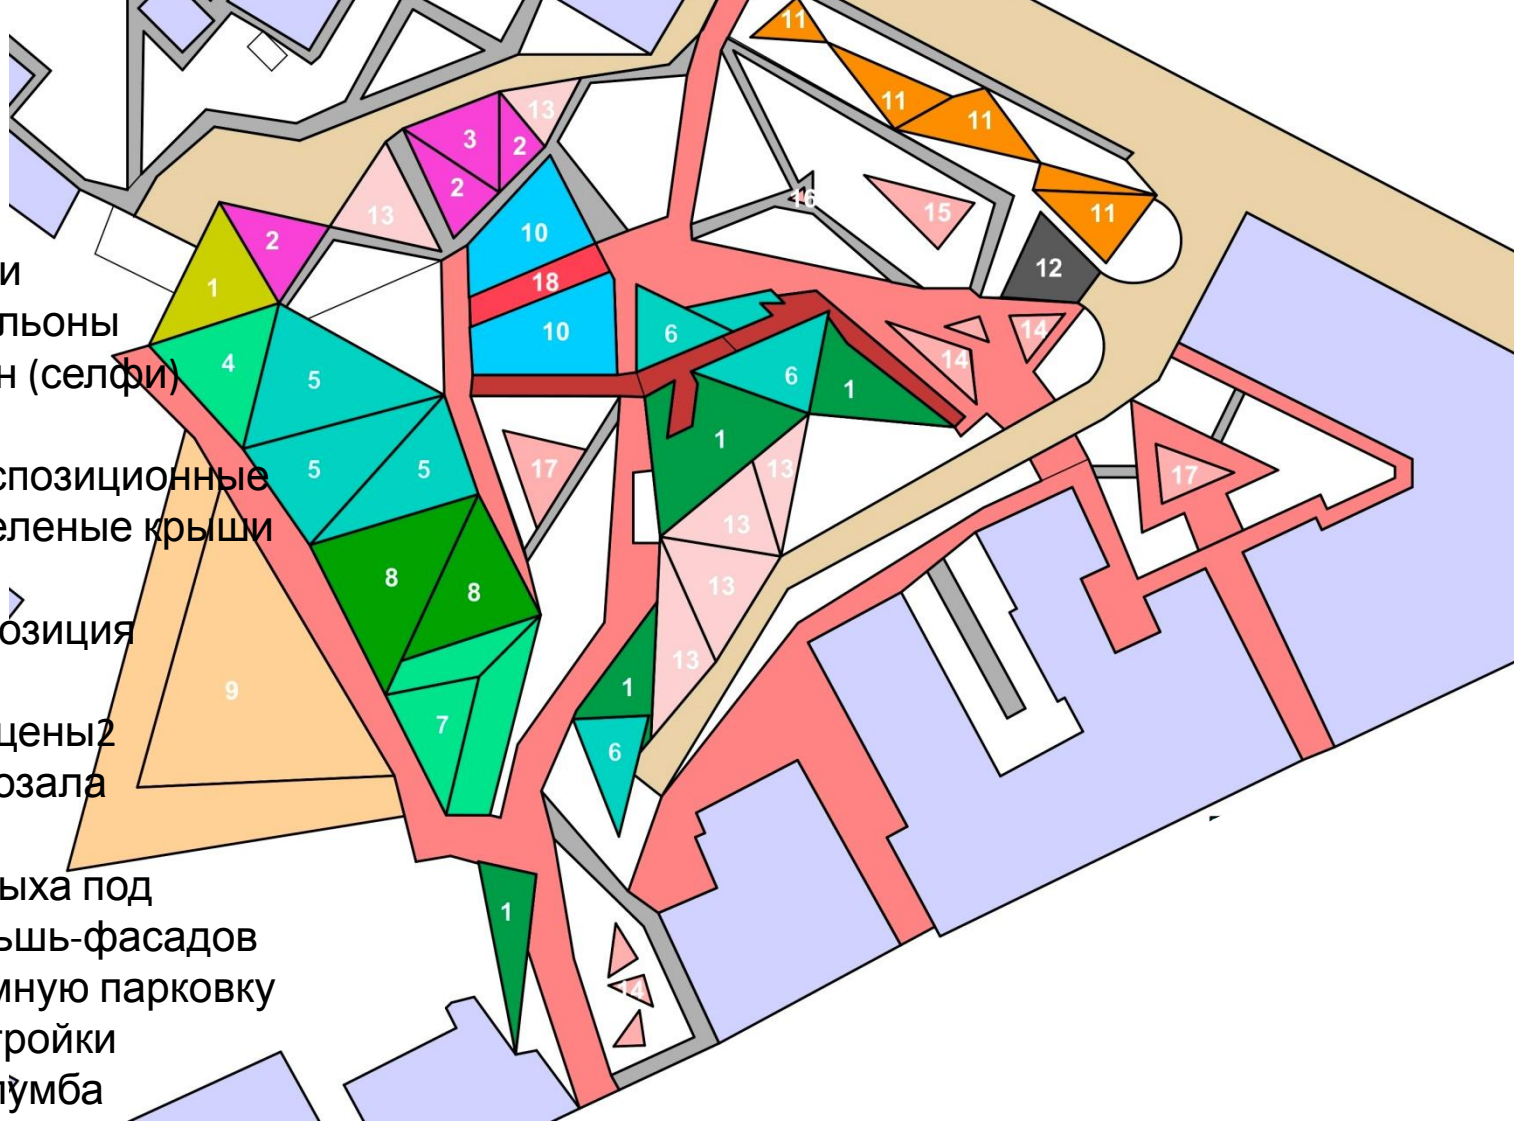

Арт-объекты

Кинозал

Парковка

1. Зеленые крыши
2. Торговые павильоны
3. Фото-павильон (селфи)
4. Сцена1
5. Подземные экспозиционные павильоны – зеленые крыши – амфитеатры
6. Наземная экспозиция
7. Сцена2
8. Амфитеатры сцены2
9. Постройка кинозала
10. Пруд
11. Тихая зона отдыха под навесами фальшь-фасадов
12. Въезд в подземную парковку
13. Дворовые постройки
14. Арт объект – клумба
15. Арт объект – пруд-скульптура
16. Арт объект – камень знаний
17. Арт объект фонтан
18. Пешеходный мост

Генплан

Существующая застройка

Связи

Транспортные

Основные пешеходные

Обходная галерея

Косвенные пешеходные

Постройки

Видовая точка: вход с б. Покровской

1. Зеленые крыши
2. Торговые павильоны
3. Фото-павильон (селфи)
4. Сцена1
5. Подземные экспозиционные павильоны – зеленые крыши – амфитеатры
6. Наземная экспозиция
7. Сцена2
8. Амфитеатры сцены2
9. Постройка кинозала
10. Пруд
11. Тихая зона отдыха под навесами фальшь-фасадов
12. Въезд в подземную парковку
13. Дворовые постройки
14. Арт объект – клумба
15. Арт объект – пруд-скульптура
16. Арт объект – камень знаний
17. Арт объект фонтан
18. Пешеходный мост

Вид от Дворянского Собраниа

Развертка по ул.Октябрьская

Арт-объект информационный камень

Название	
Рост	
Масса	
Сила	

1. Зеленые крыши
2. Торговые павильоны
3. Фото-павильон (селфи)
4. Сцена1
5. Подземные экспозиционные павильоны – зеленые крыши – амфитеатры
6. Наземная экспозиция
7. Сцена2
8. Амфитеатры сцены2
9. Постройка кинозала
10. Пруд
11. Тихая зона отдыха под навесами фальшь-фасадов
12. Въезд в подземную парковку
13. Дворовые постройки
14. Арт объект – клумба
15. Арт объект – пруд-скульптура
16. Арт объект – камень знаний
17. Арт объект фонтан
18. Пешеходный мост