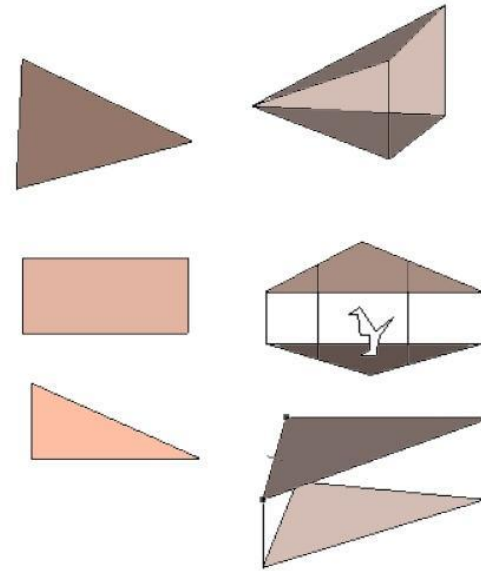

Реконструкция исторического квартала

«Временной провал в эру
динозавров»

Задумка: Эра динозавров+Имеющаяся ситуация=симбиоз

Средства: Треугольные

МОДУЛИ

Ассоциации

КрышИ:

Скал