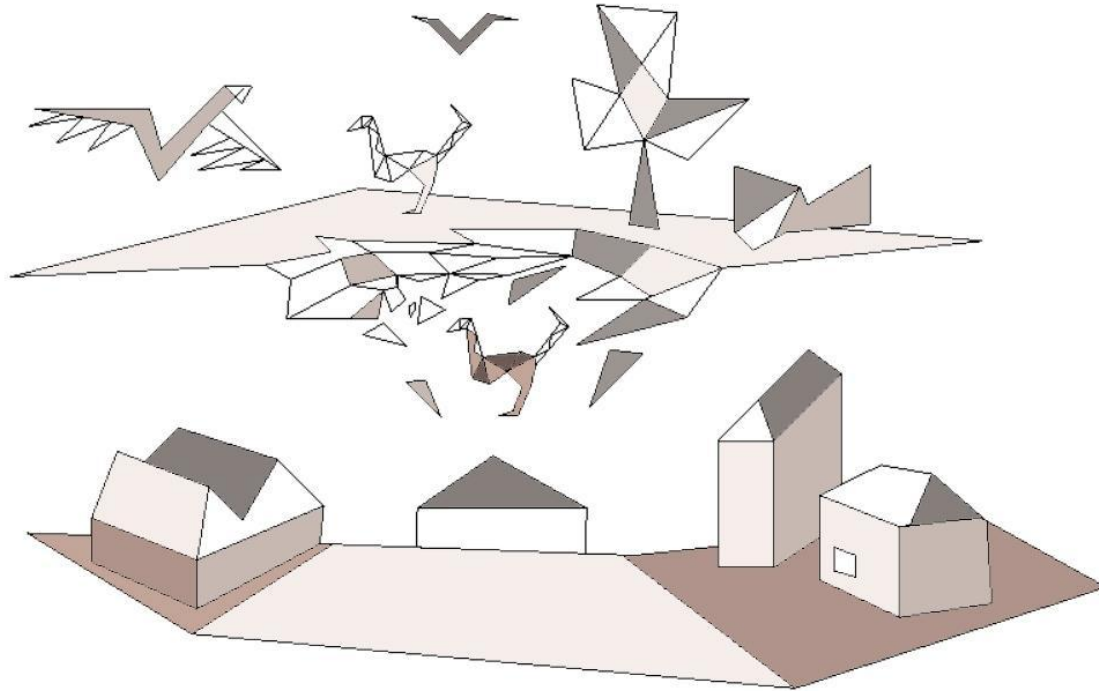

Реконструкция исторического квартала

«Временной провал в эру
динозавров»

Задумка: Эра динозавров+Имеющаяся ситуация=симбиоз

Средства: Треугольные

МОДУЛИ

Ассоциации

КрышИ:

Скал

Средства: Рельеф

Генплан

Существующая застройка

Связи

Транспортные

Основные пешеходные

Обходная галерея

Косвенные пешеходные