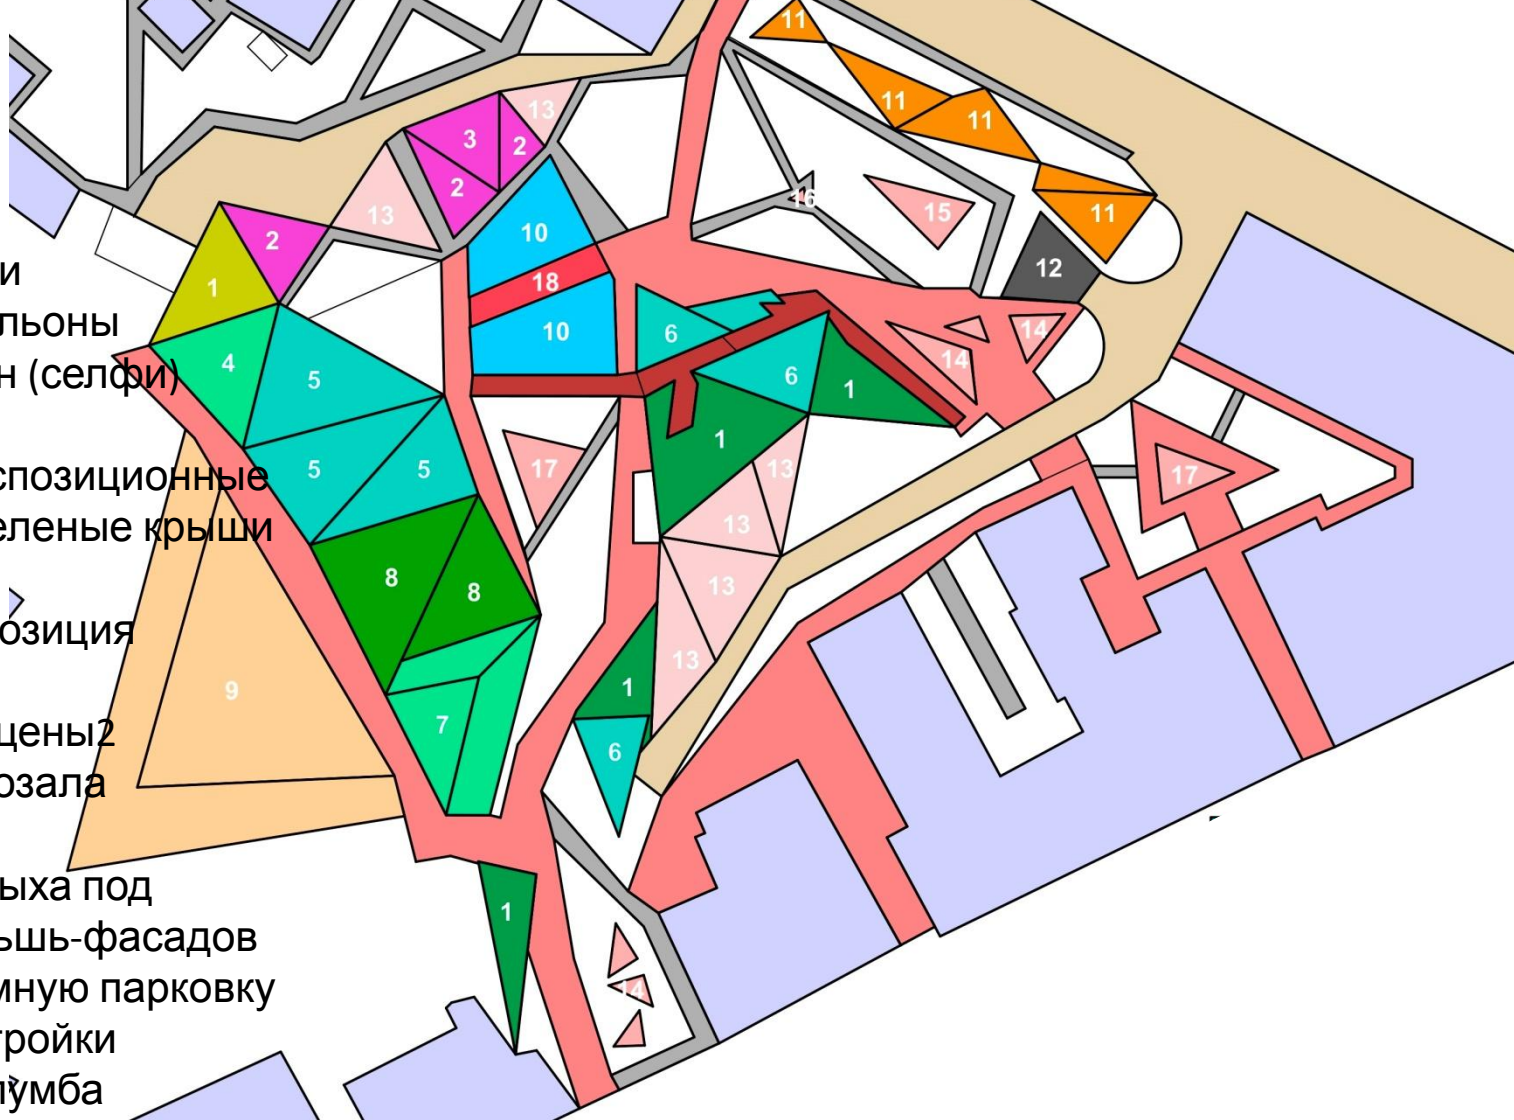

Видовая точка: вход с б. Покровской

1. Зеленые крыши
2. Торговые павильоны
3. Фото-павильон (селфи)
4. Сцена1
5. Подземные экспозиционные павильоны – зеленые крыши – амфитеатры
6. Наземная экспозиция
7. Сцена2
8. Амфитеатры сцены2
9. Постройка кинозала
10. Пруд
11. Тихая зона отдыха под навесами фальшь-фасадов
12. Въезд в подземную парковку
13. Дворовые постройки
14. Арт объект – клумба
15. Арт объект – пруд-скульптура
16. Арт объект – камень знаний
17. Арт объект фонтан
18. Пешеходный мост

Вид от Дворянского Собраниа

Развертка по ул.Октябрьская

Арт-объект информационный камень

Название	
Рост	
Масса	
Сила	

1. Зеленые крыши
2. Торговые павильоны
3. Фото-павильон (селфи)
4. Сцена1
5. Подземные экспозиционные павильоны – зеленые крыши – амфитеатры
6. Наземная экспозиция
7. Сцена2
8. Амфитеатры сцены2
9. Постройка кинозала
10. Пруд
11. Тихая зона отдыха под навесами фальшь-фасадов
12. Въезд в подземную парковку
13. Дворовые постройки
14. Арт объект – клумба
15. Арт объект – пруд-скульптура
16. Арт объект – камень знаний
17. Арт объект фонтан
18. Пешеходный мост