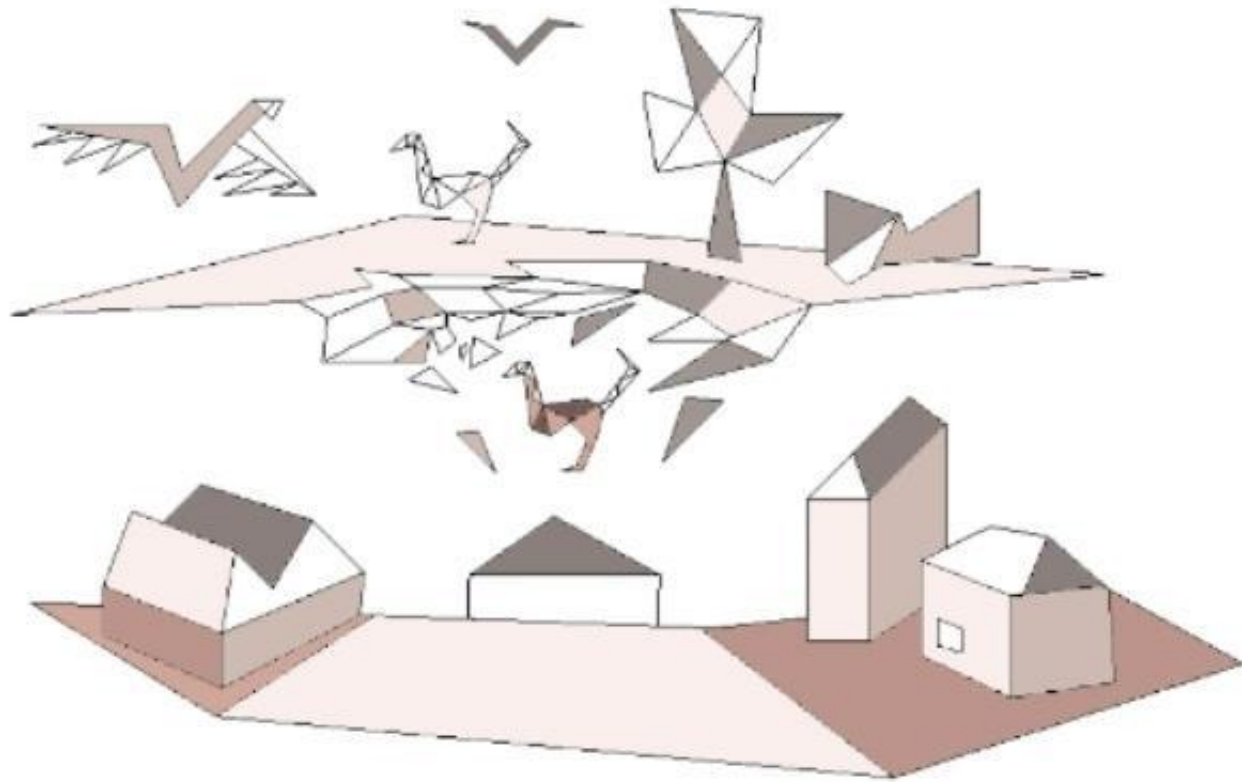

Реконструкция исторического квартала

«Временной провал в эру
динозавров»

Задумка: Эра динозавров+Имеющаяся ситуация=симбиоз

Средства: Треугольные

МОДУЛИ

Ассоциации

КрышИ:

Скал

Средства: Рельеф

Генплан

Существующая застройка

Связи

Транспортные

Основные пешеходные

Обходная галерея

Косвенные пешеходные