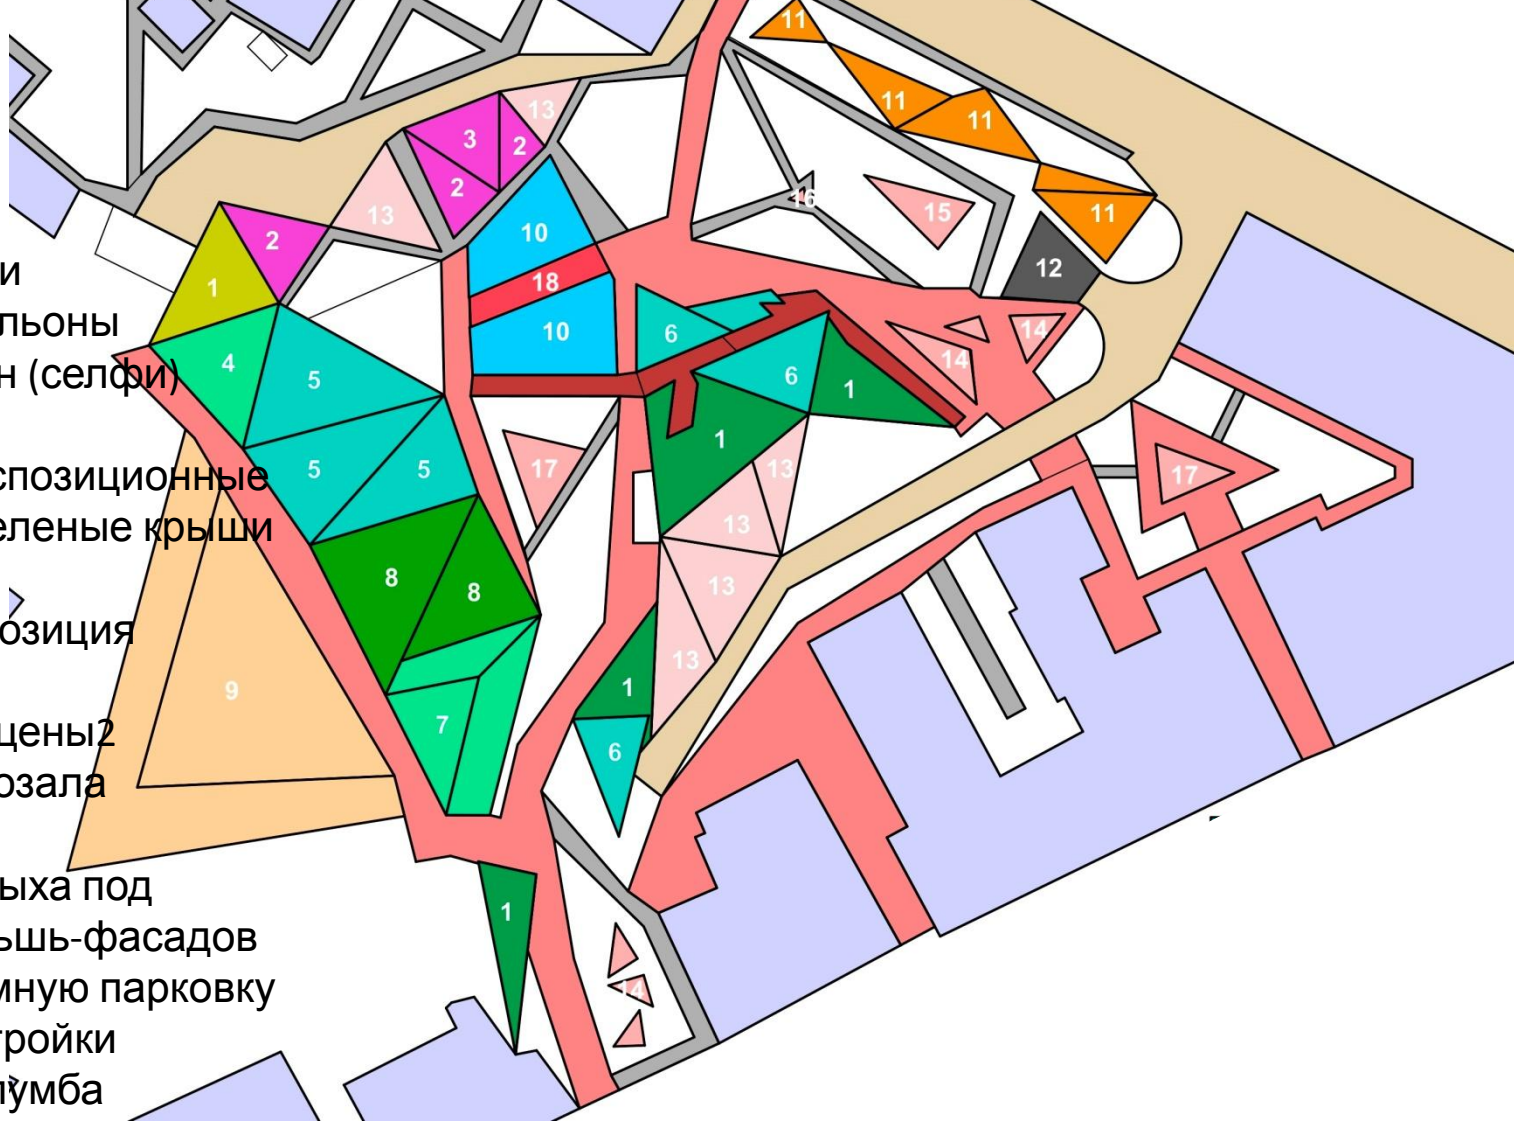

1. Зеленые крыши
2. Торговые павильоны
3. Фото-павильон (селфи)
4. Сцена1
5. Подземные экспозиционные павильоны – зеленые крыши – амфитеатры
6. Наземная экспозиция
7. Сцена2
8. Амфитеатры сцены2
9. Постройка кинозала
10. Пруд
11. Тихая зона отдыха под навесами фальшь-фасадов
12. Въезд в подземную парковку
13. Дворовые постройки
14. Арт объект – клумба
15. Арт объект – пруд-скульптура
16. Арт объект – камень знаний
17. Арт объект фонтан
18. Пешеходный мост