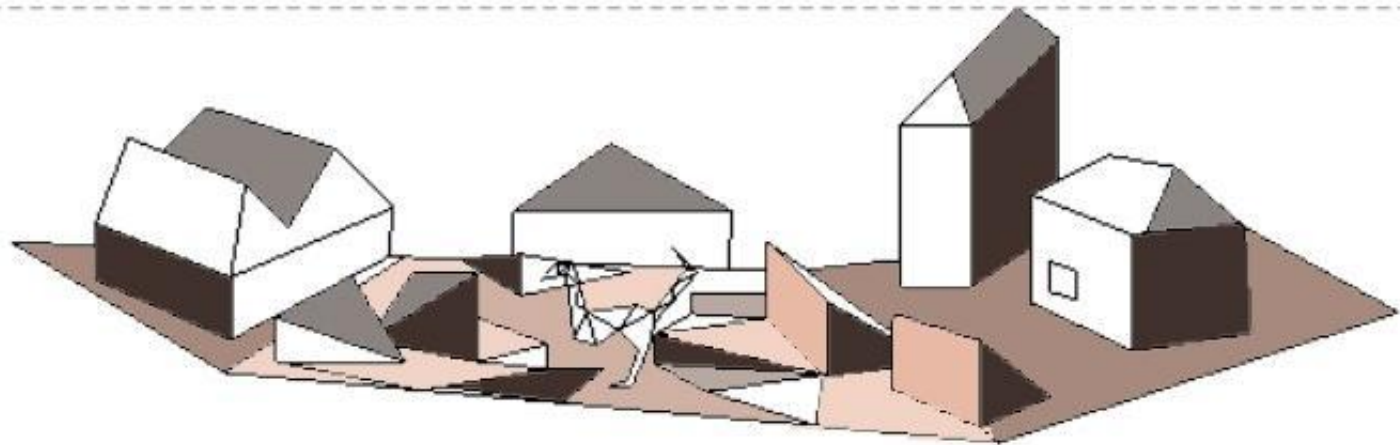

Реконструкция исторического квартала

«Временной провал в эру
динозавров»

Задумка: Эра динозавров+Имеющаяся ситуация=симбиоз

Средства: Треугольные

МОДУЛИ

Ассоциации

КрышИ:

Скал

Постройки

Дворовые:

-Хозяйственное назначение

- Летнее кафе

- Гараж

Фальш - фасады

Музейные павильоны

торгово-развлекательные