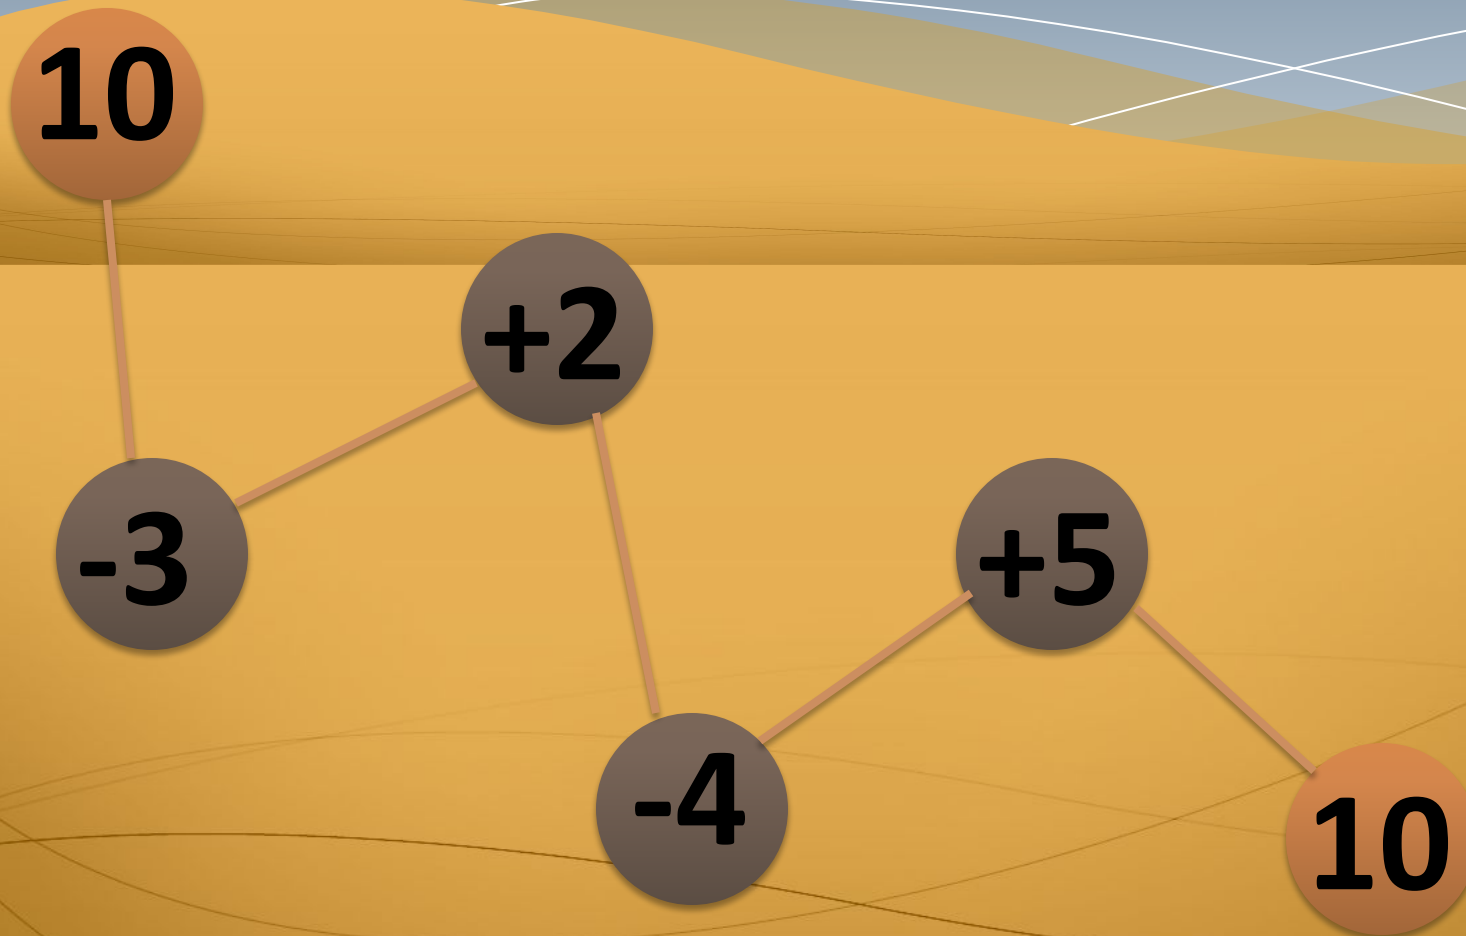

Цепочка

с. 36

Заполни
таблицу

Слагаемое	6	7	5	4	8	3
Слагаемое	2	3	3	5	1	6
Сумма	8	10	8	9	9	9

ВИДЫ ВЕСОВ

The background features a solid blue upper section and a lower section with stylized, overlapping orange and yellow hills. A thin white line curves across the hills, and a thin white line crosses the blue section.

ВЕСЫ С ЧАШАМИ

СТАРИННЫЕ ВЕСЫ

МЕХАНИЧЕСКИЕ ВЕСЫ

ukr-biz.net

Для работы с некоторыми видами весов
необходимы гири: 1кг, 2кг, 5кг и другие.

ТОРГОВЫЕ ЭЛЕКТРОННЫЕ ВЕСЫ

БЫТОВЫЕ ВЕСЫ

НАПОЛЬНЫЕ ВЕСЫ