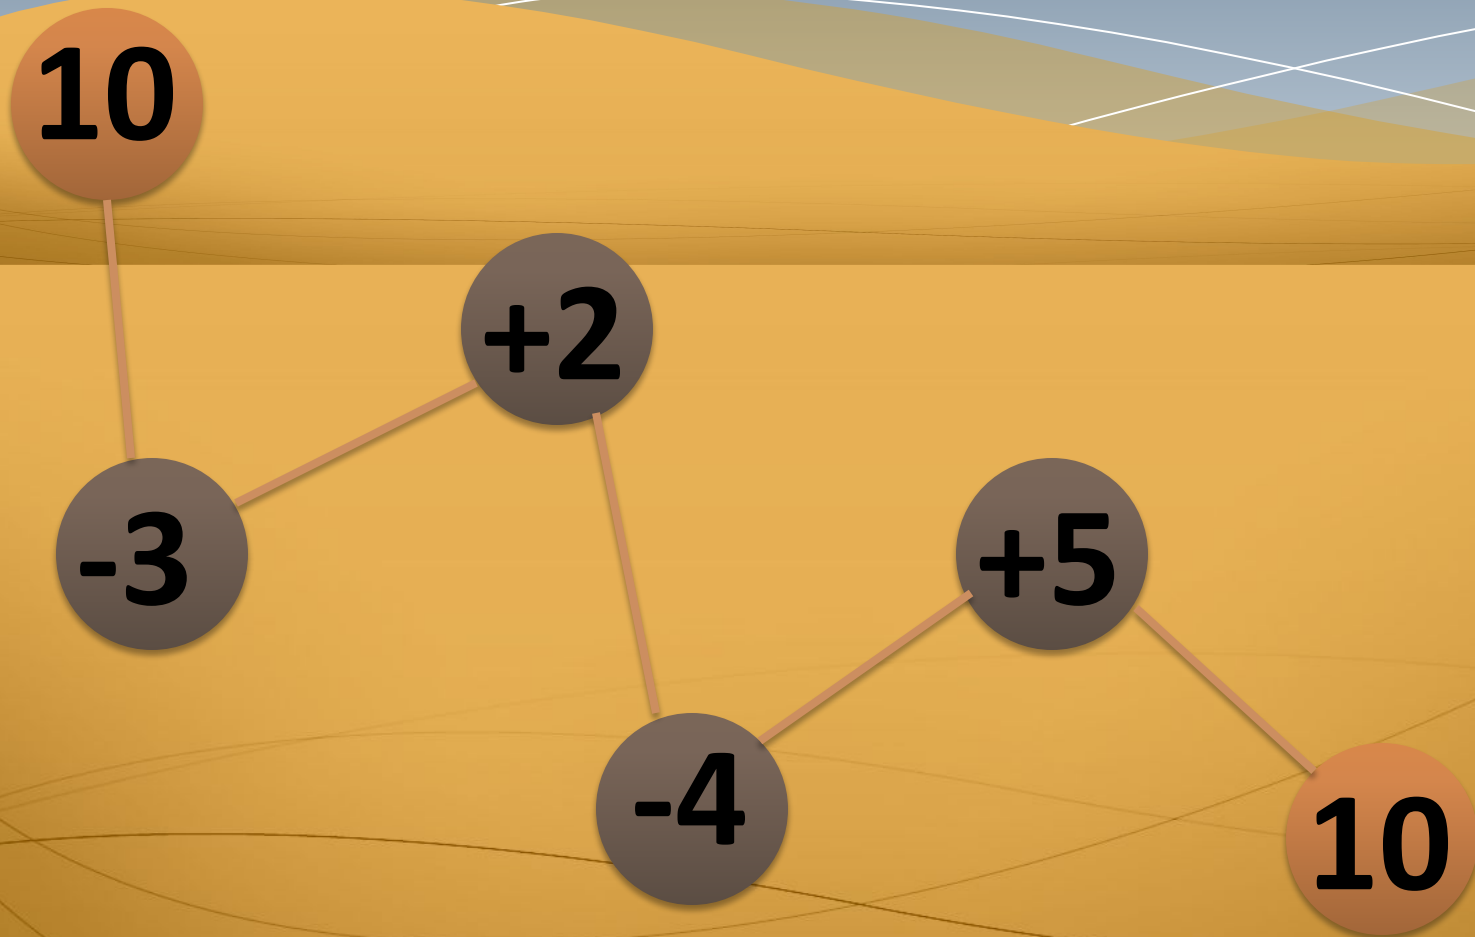

# Цепочка

с. 36

Заполни  
таблицу

Слагаемое	6	7	5	4	8	3
Слагаемое	2	3	3	5	1	6
Сумма	8	10	8	9	9	9

# ВИДЫ ВЕСОВ

The image features a solid blue upper half and a lower half with stylized, overlapping wavy hills in shades of orange and yellow. The text 'ВИДЫ ВЕСОВ' is centered in the blue area.

# ЖЕЛЕЗНОДОРОЖНЫЕ ВЕСЫ