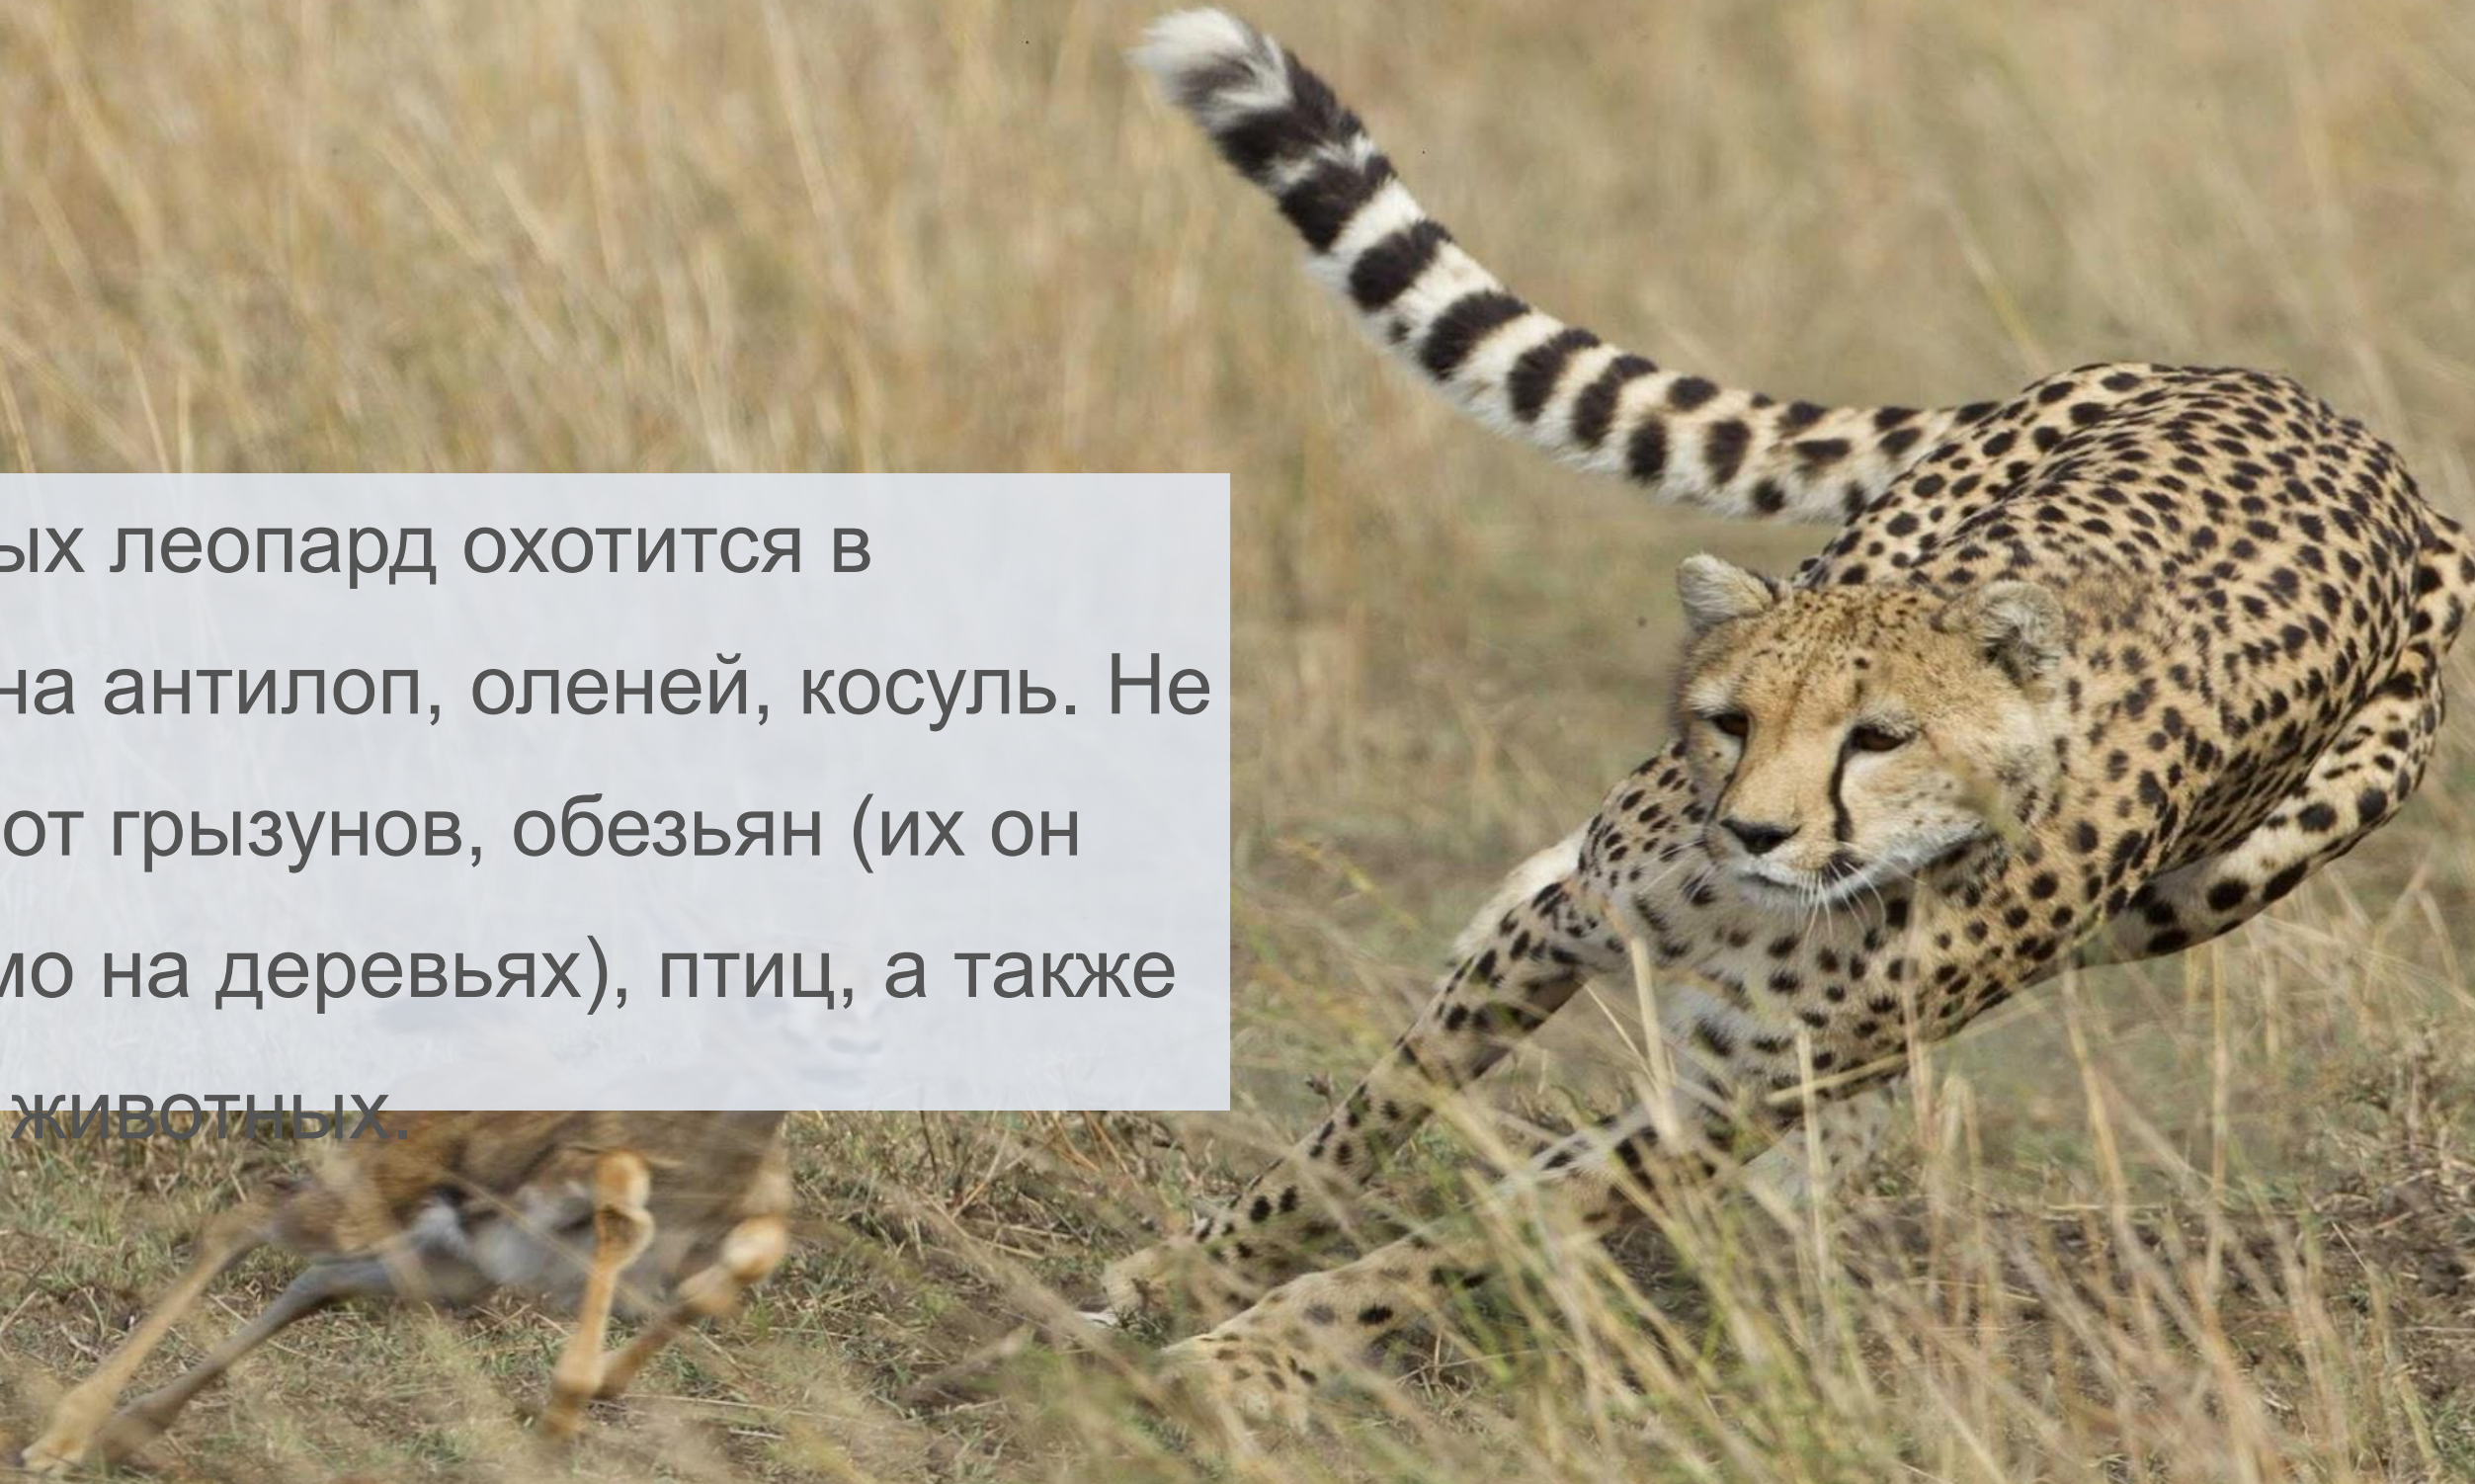

ДИКИЕ ЖИВОТНЫЕ: ЛЕОПАРД

Подготовил: Никита Байсаров

Леопард - самая ловкая и красивая кошка.

Леопард –относится к подсемейству
большие кошки. Если льва принято
уважительно называть «царь зверей», то
про леопарда можно сказать, что это
самая ловкая и красивая кошка.

Где обитает леопард?

ЛЕОПАРД МОЖЕТ ОБИТАТЬ КАК В ЛЕСНЫХ ЗОНАХ, ТАК И ЛЕСОСТЕПНЫХ ОБЛАСТЯХ, САВАННАХ И ГОРНЫХ МЕСТАХ. ЕГО МОЖНО ВСТРЕТИТЬ В АФРИКЕ, ЮЖНОЙ ПОЛОВИНЕ ВОСТОЧНОЙ АЗИИ, В ЗАКАВКАЗЬЕ И ДАГЕСТАНЕ.

Чем питается леопард?

Из животных леопард охотится в основном на антилоп, оленей, косуль. Не откажется от грызунов, обезьян (их он ловит прямо на деревьях), птиц, а также домашних животных.

Спасибо за внимание!