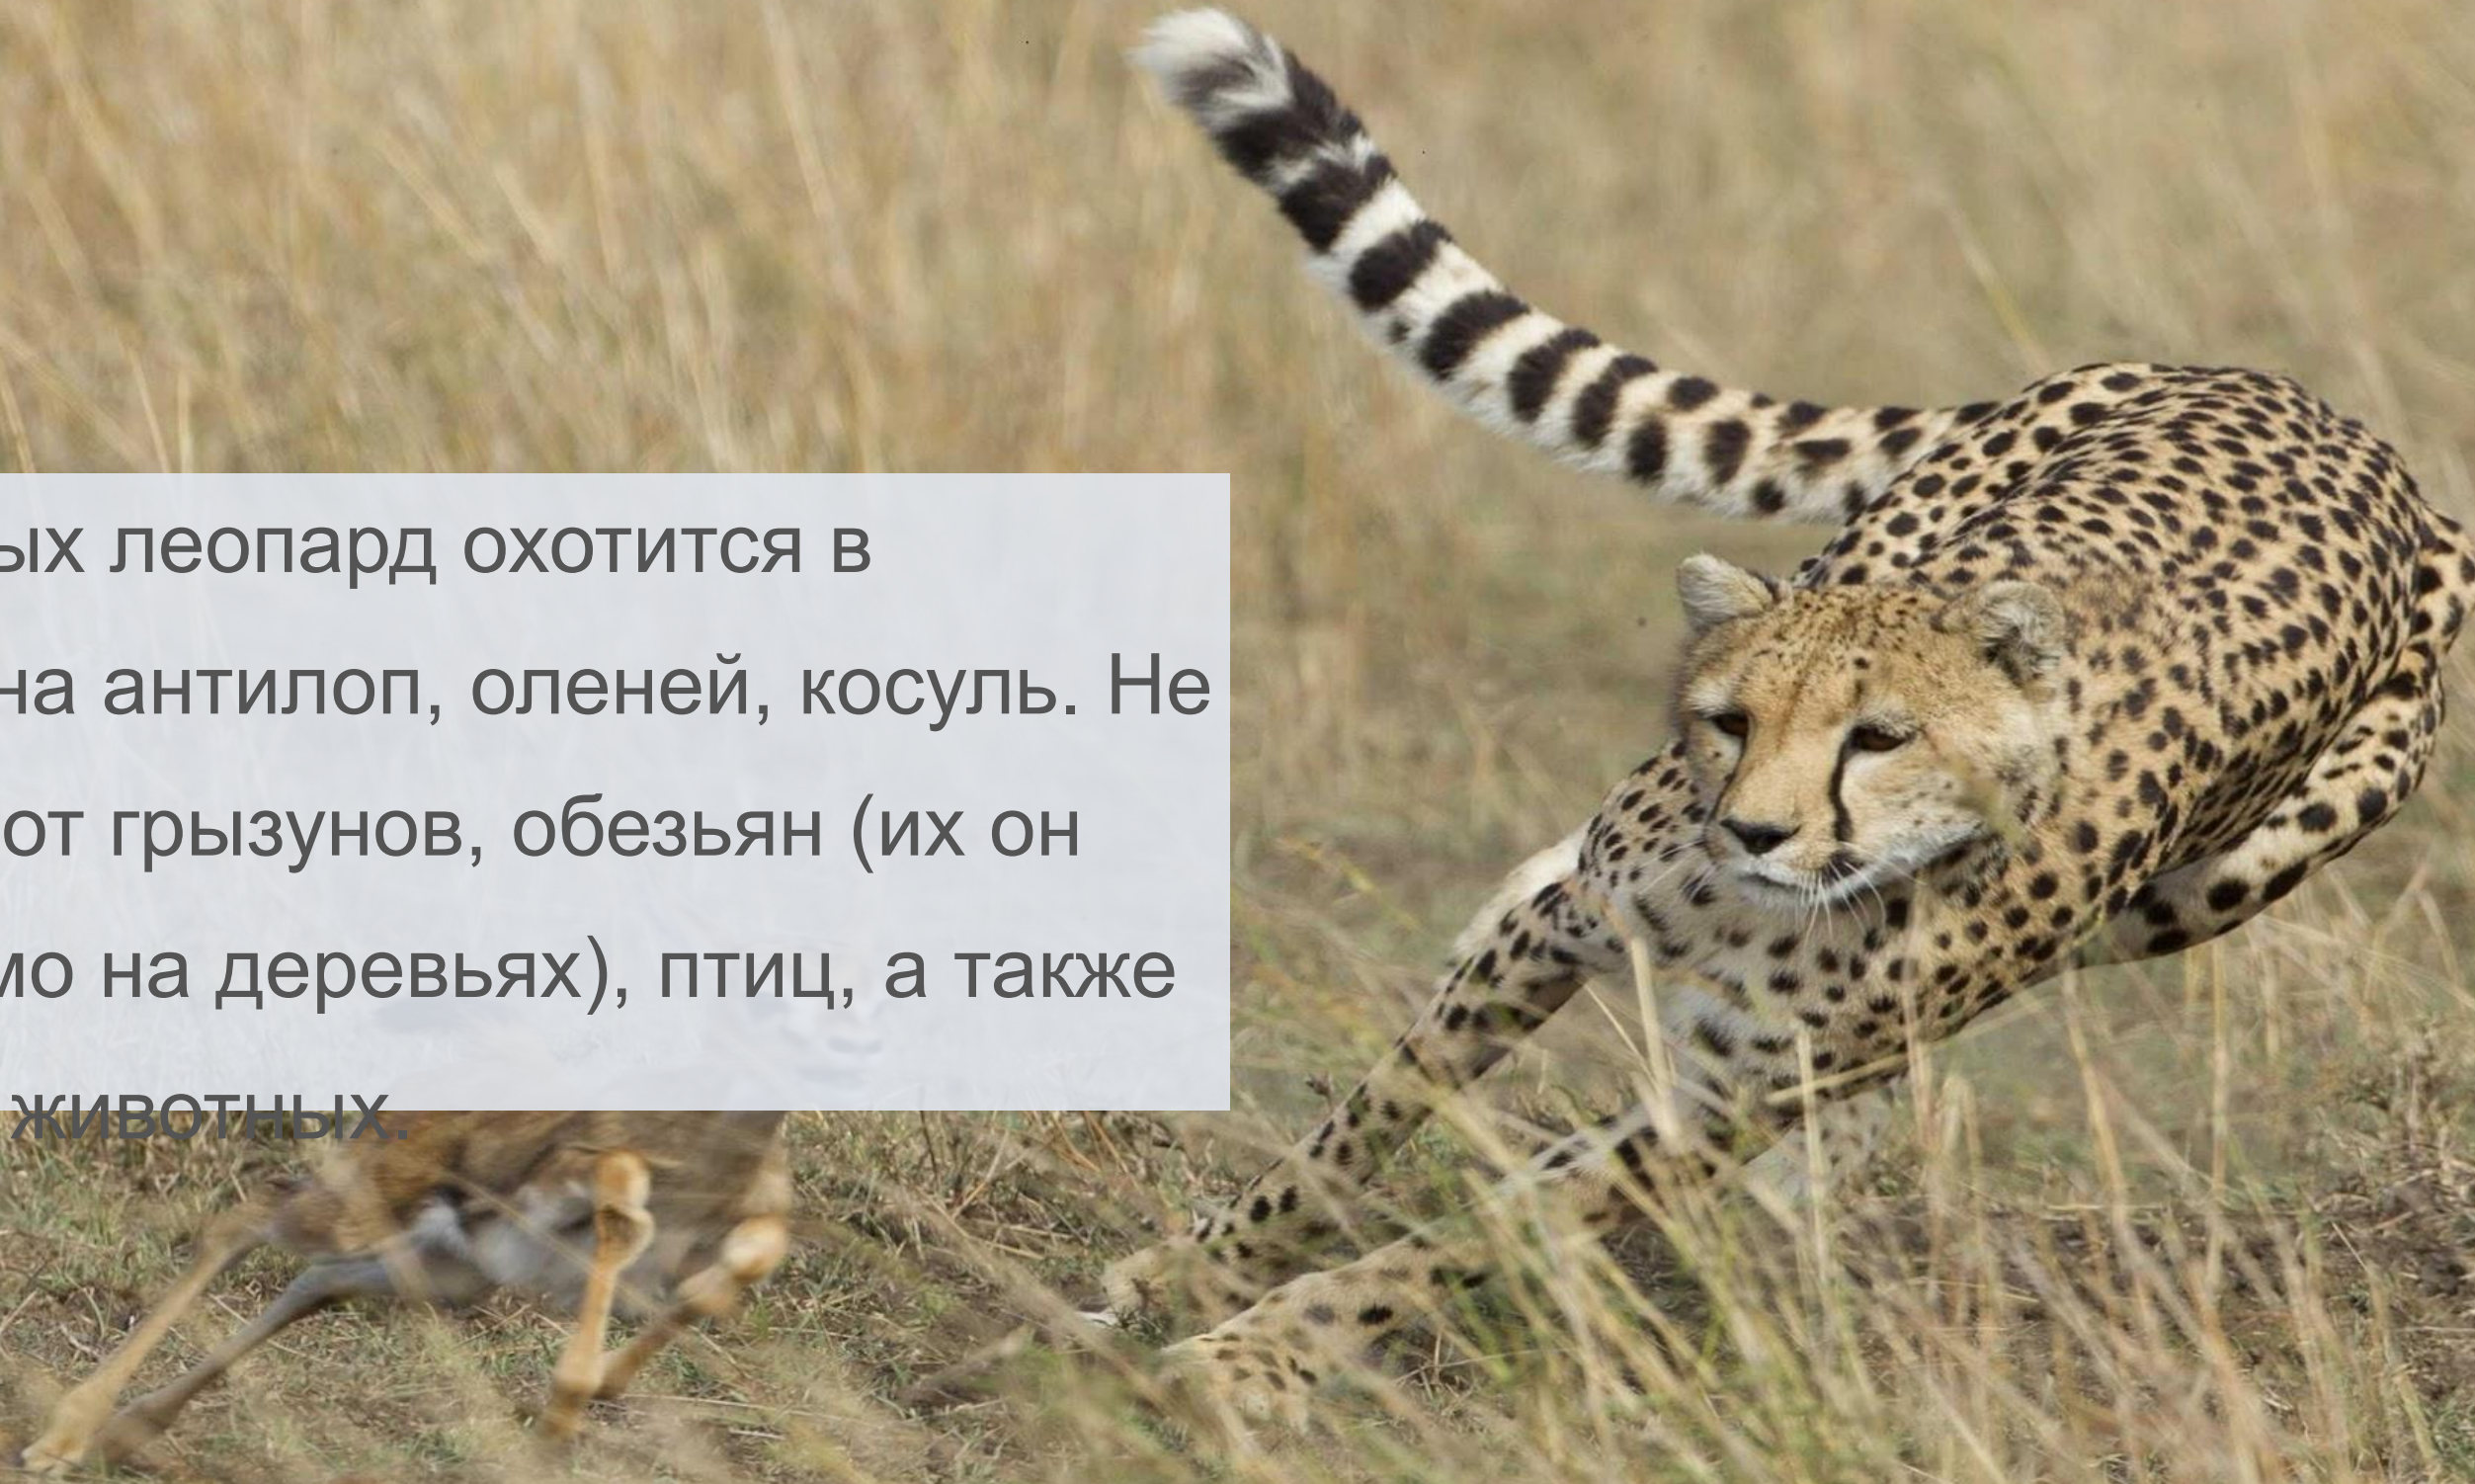

ДИКИЕ ЖИВОТНЫЕ: ЛЕОПАРД

Подготовил: Никита Байсаров

Леопард - самая ловкая и красивая кошка.

Леопард –относится к подсемейству большие кошки. Если льва принято уважительно называть «царь зверей», то про леопарда можно сказать, что это самая ловкая и красивая кошка.

Где обитает леопард?

ЛЕОПАРД МОЖЕТ ОБИТАТЬ КАК В ЛЕСНЫХ ЗОНАХ, ТАК И ЛЕСОСТЕПНЫХ ОБЛАСТЯХ, САВАННАХ И ГОРНЫХ МЕСТАХ. ЕГО МОЖНО ВСТРЕТИТЬ В АФРИКЕ, ЮЖНОЙ ПОЛОВИНЕ ВОСТОЧНОЙ АЗИИ, В ЗАКАВКАЗЬЕ И ДАГЕСТАНЕ.

Чем питается леопард?

Из животных леопард охотится в основном на антилоп, оленей, косуль. Не откажется от грызунов, обезьян (их он ловит прямо на деревьях), птиц, а также домашних животных.

Спасибо за внимание!