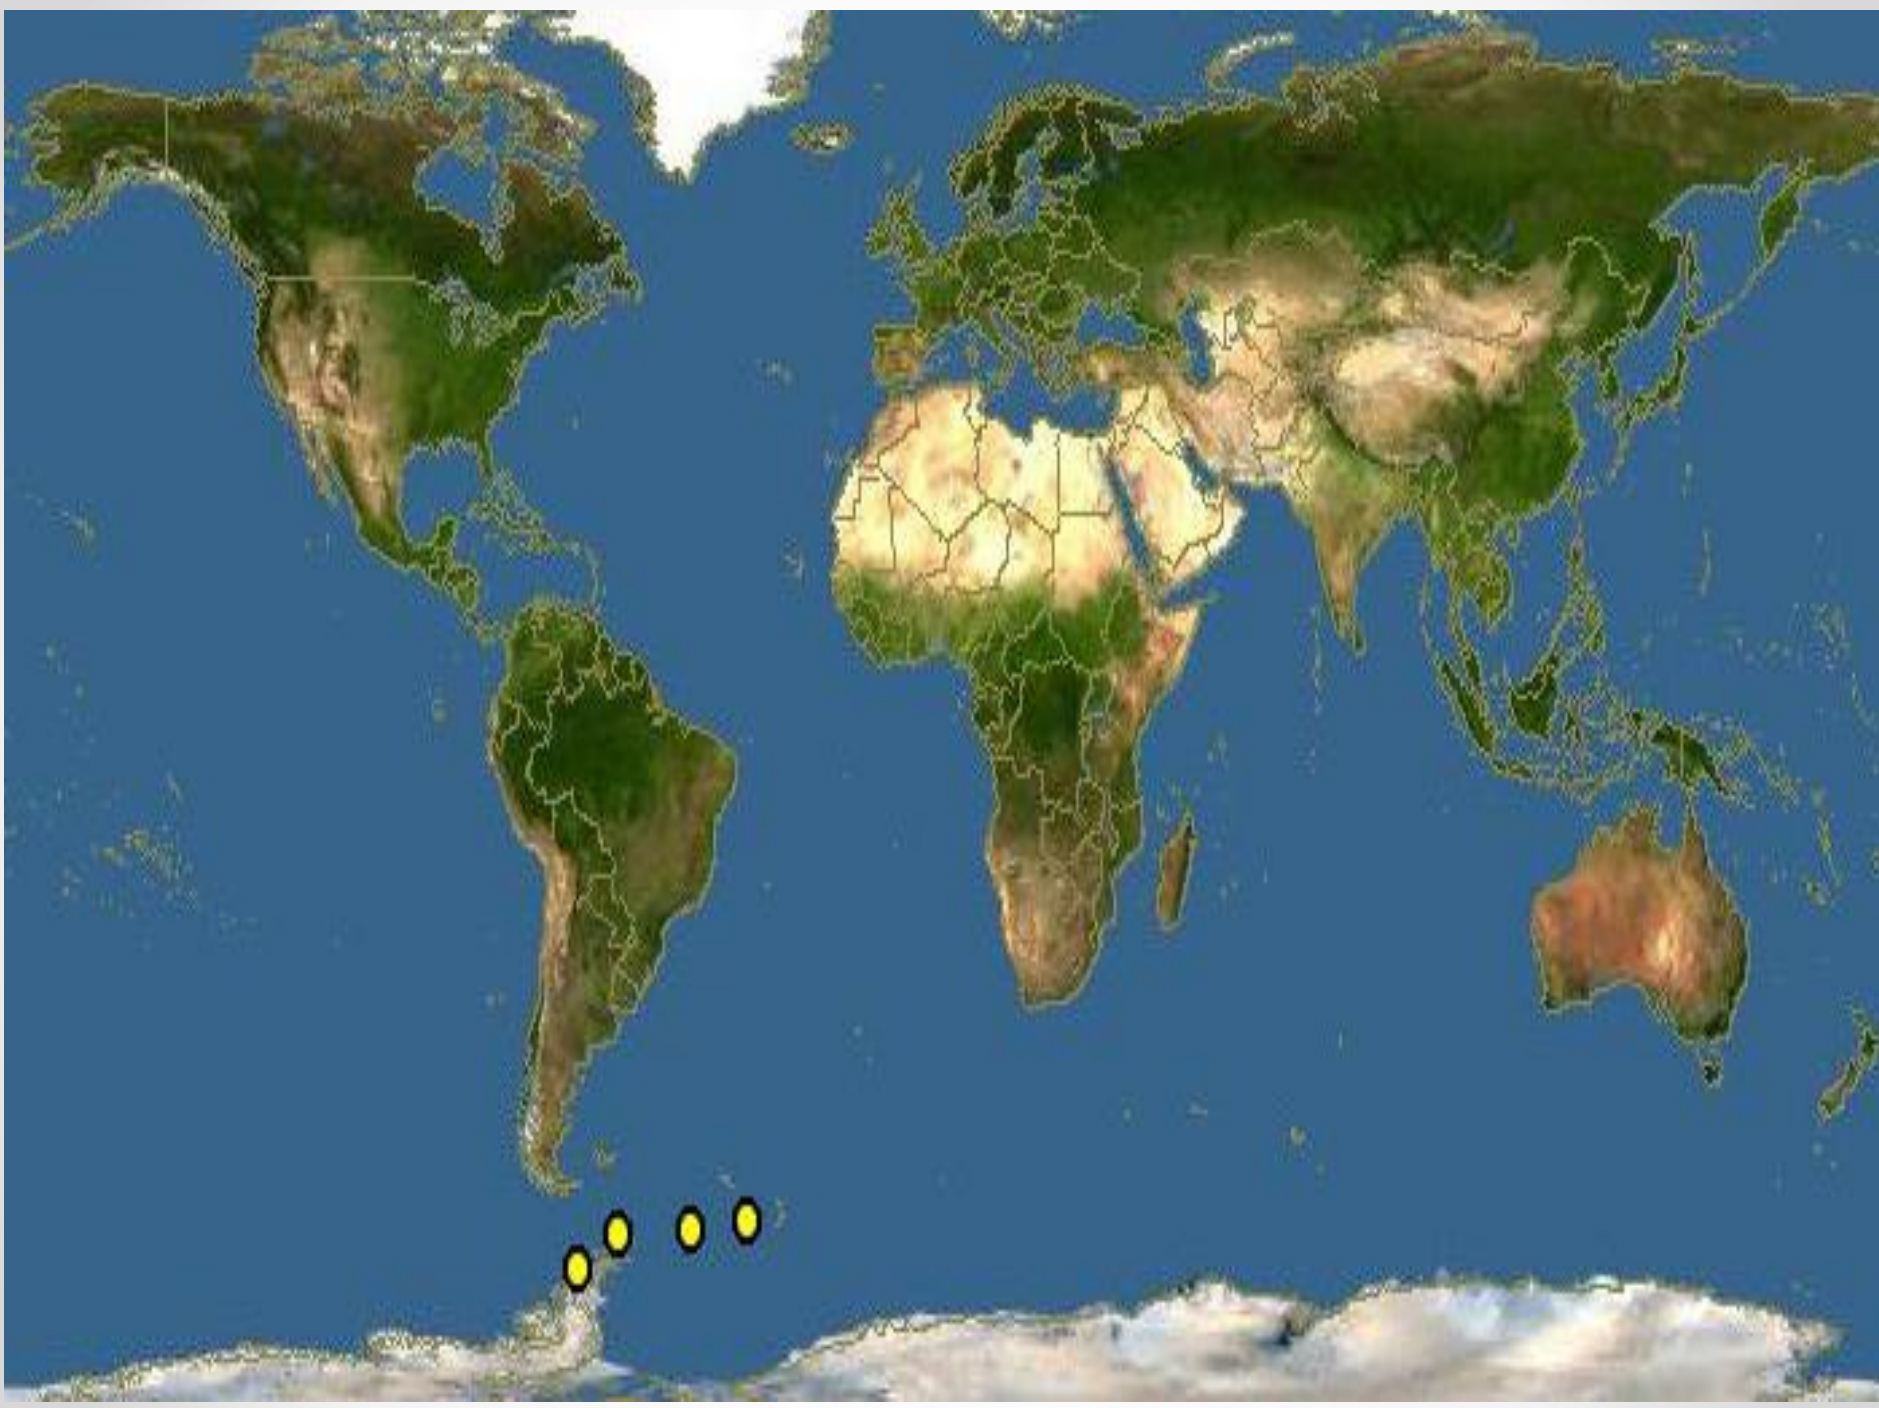

Жизнь на материке Антарктида

Выполнила: учитель географии
Есина Алёна Викторовна

Владивосток, 2013 г.

Антарктида далеко,
Добираться нелегко.
Мы к таинственной земле
Поплывем на корабле!

ZIZA.DIP.RU

Лагерь Отто Норденшельда, построенный в 1902 году.

Антарктида – это до 90 % мировых запасов пресной воды.

USNM 1004647

120mm

Спасибо за внимание!