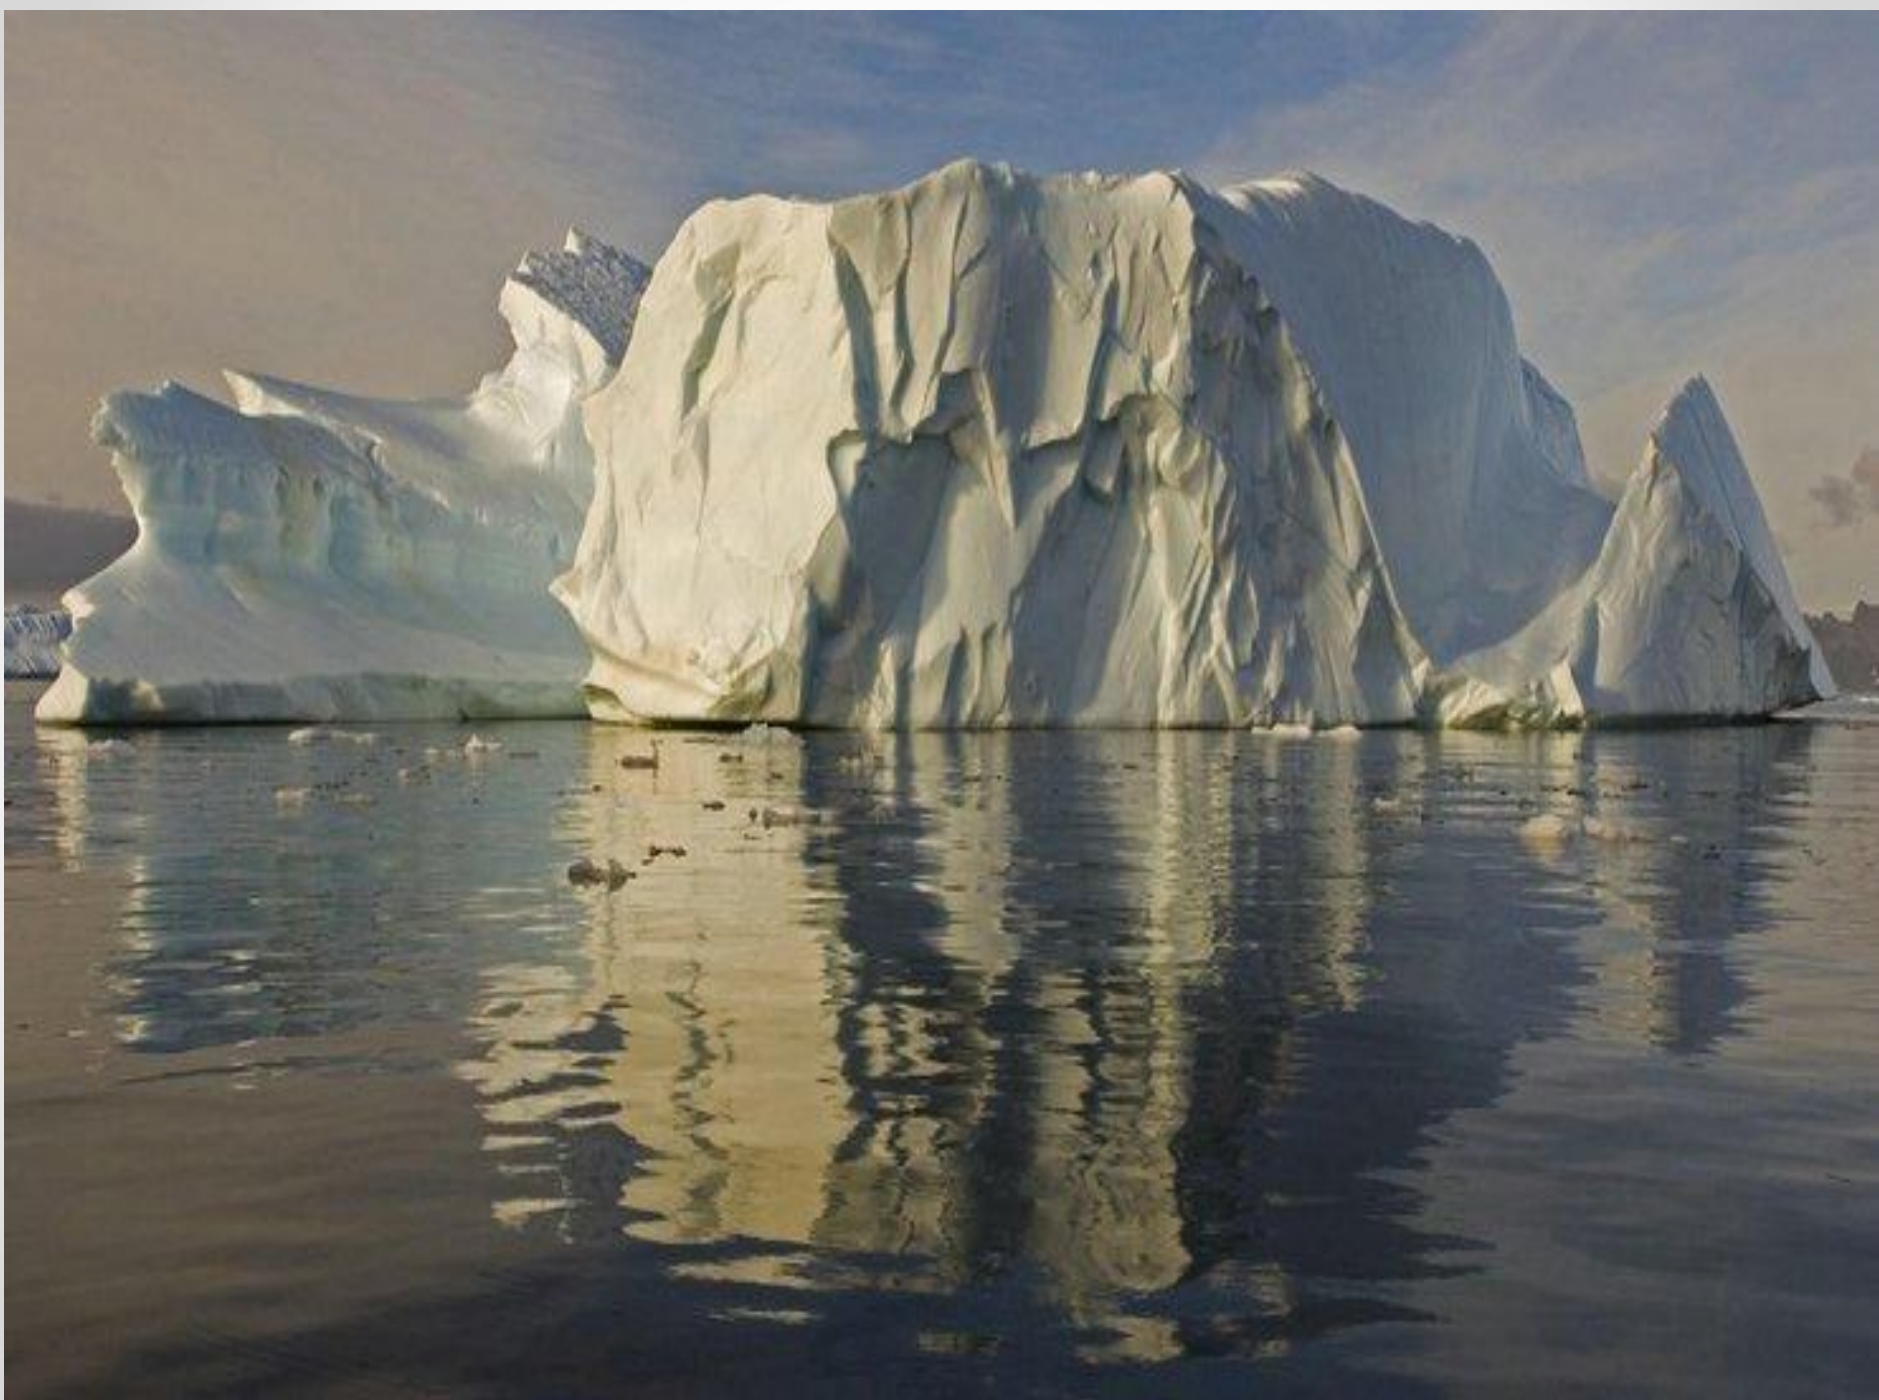

Жизнь на материке Антарктида

Выполнила: учитель географии
Есина Алёна Викторовна

Владивосток, 2013 г.

Антарктида далеко,
Добираться нелегко.
Мы к таинственной земле
Поплывем на корабле!

ZIZA.DIP.RU

Лагерь Отто Норденшельда, построенный в 1902 году.

Антарктида – это до 90 % мировых запасов пресной воды.

USNM 1004647

120mm

Спасибо за внимание!