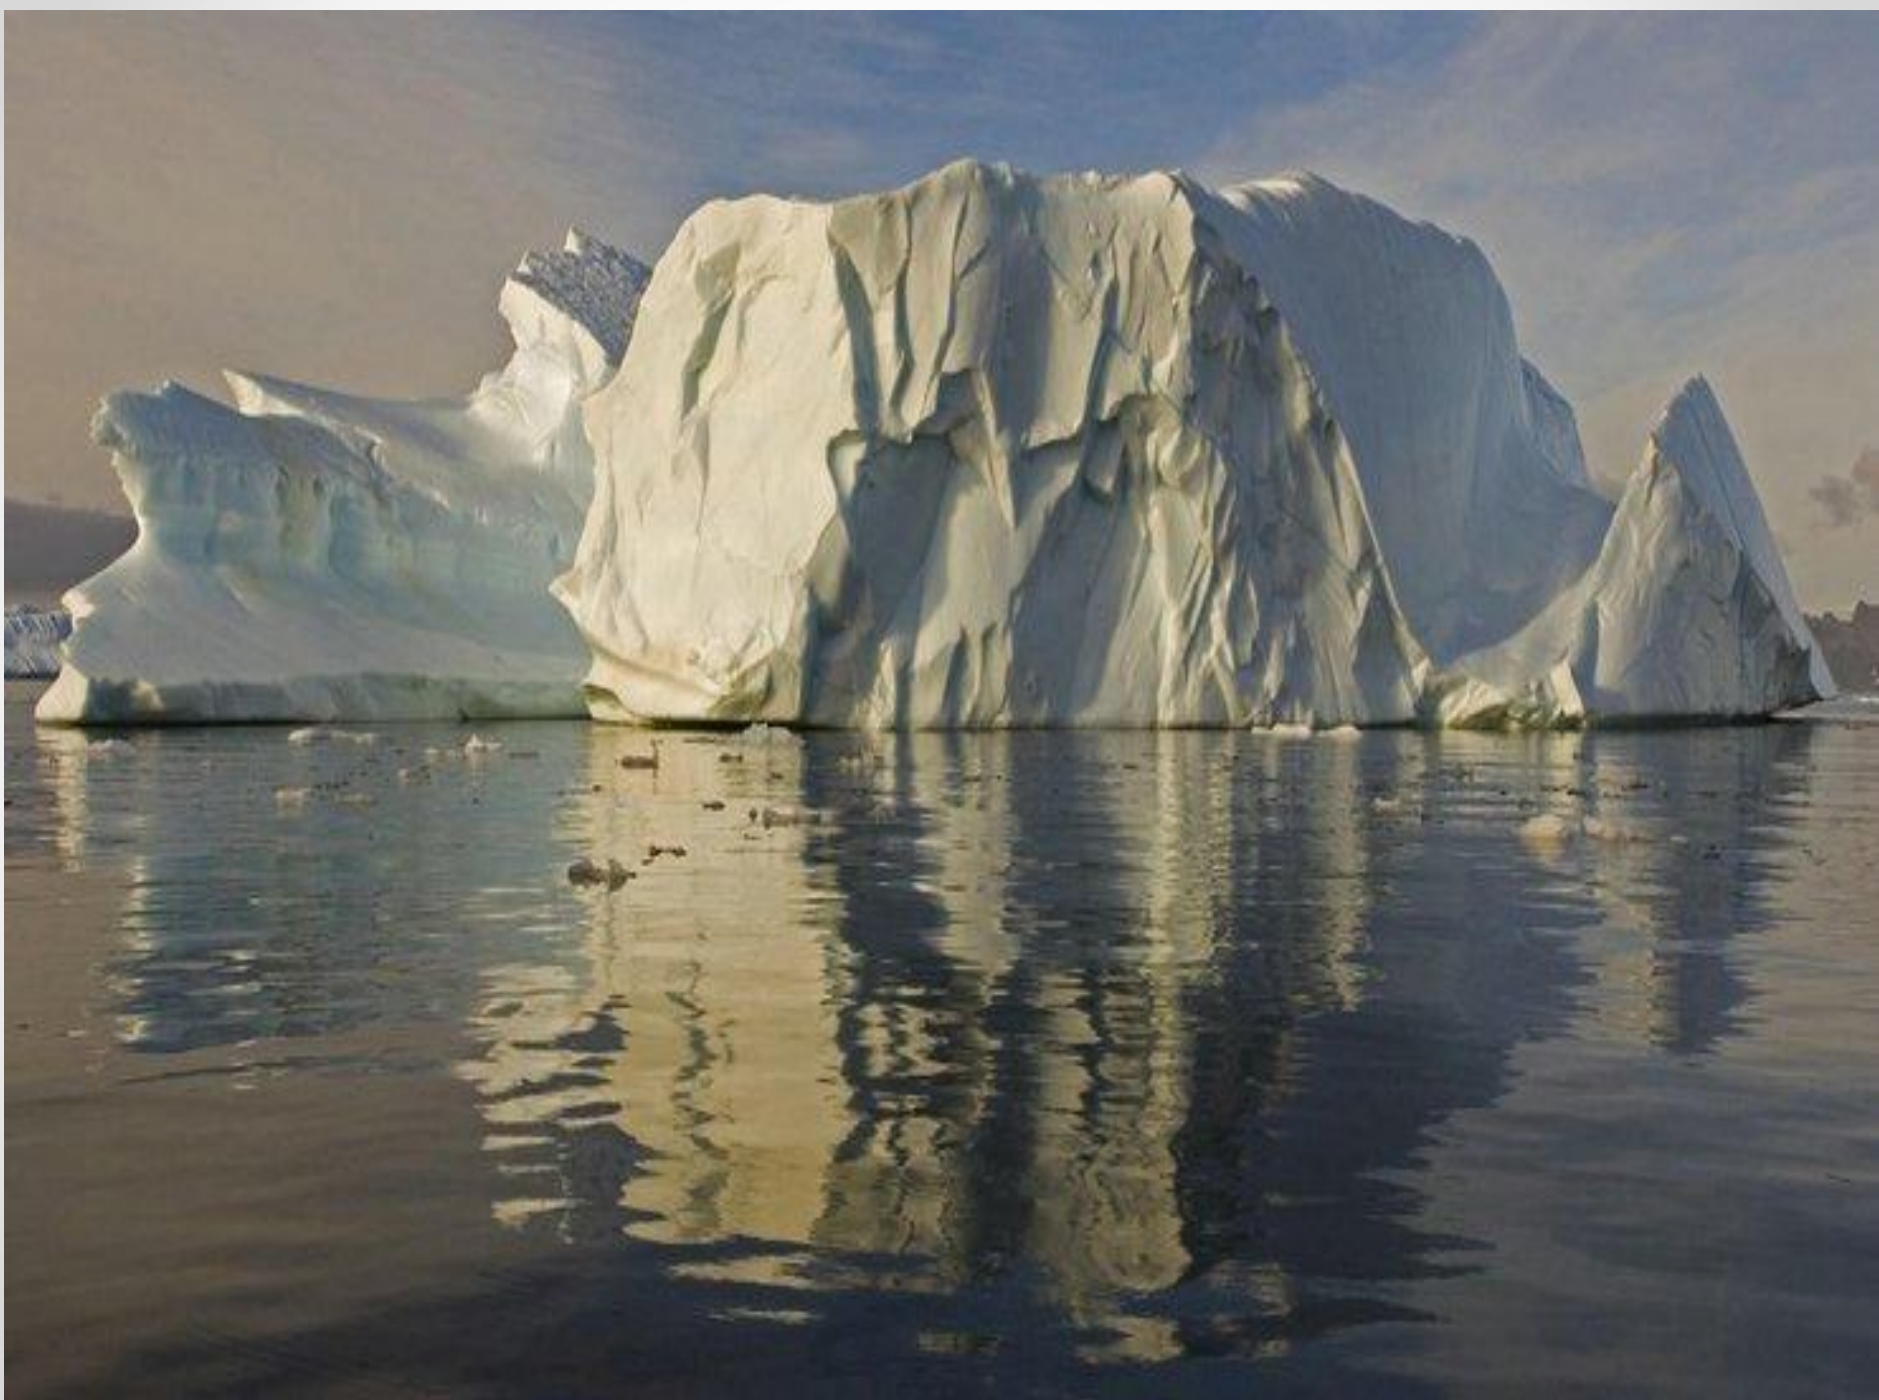

# Жизнь на материке Антарктида

Выполнила: учитель географии  
Есина Алёна Викторовна

Владивосток, 2013 г.

Антарктида далеко,  
Добираться нелегко.  
Мы к таинственной земле  
Поплывем на корабле!

ZIZA.DIP.RU

Лагерь Отто Норденшельда, построенный в 1902 году.

**Антарктида – это до 90 % мировых запасов пресной воды.**

USNM 1004647

120mm

**Спасибо за внимание!**