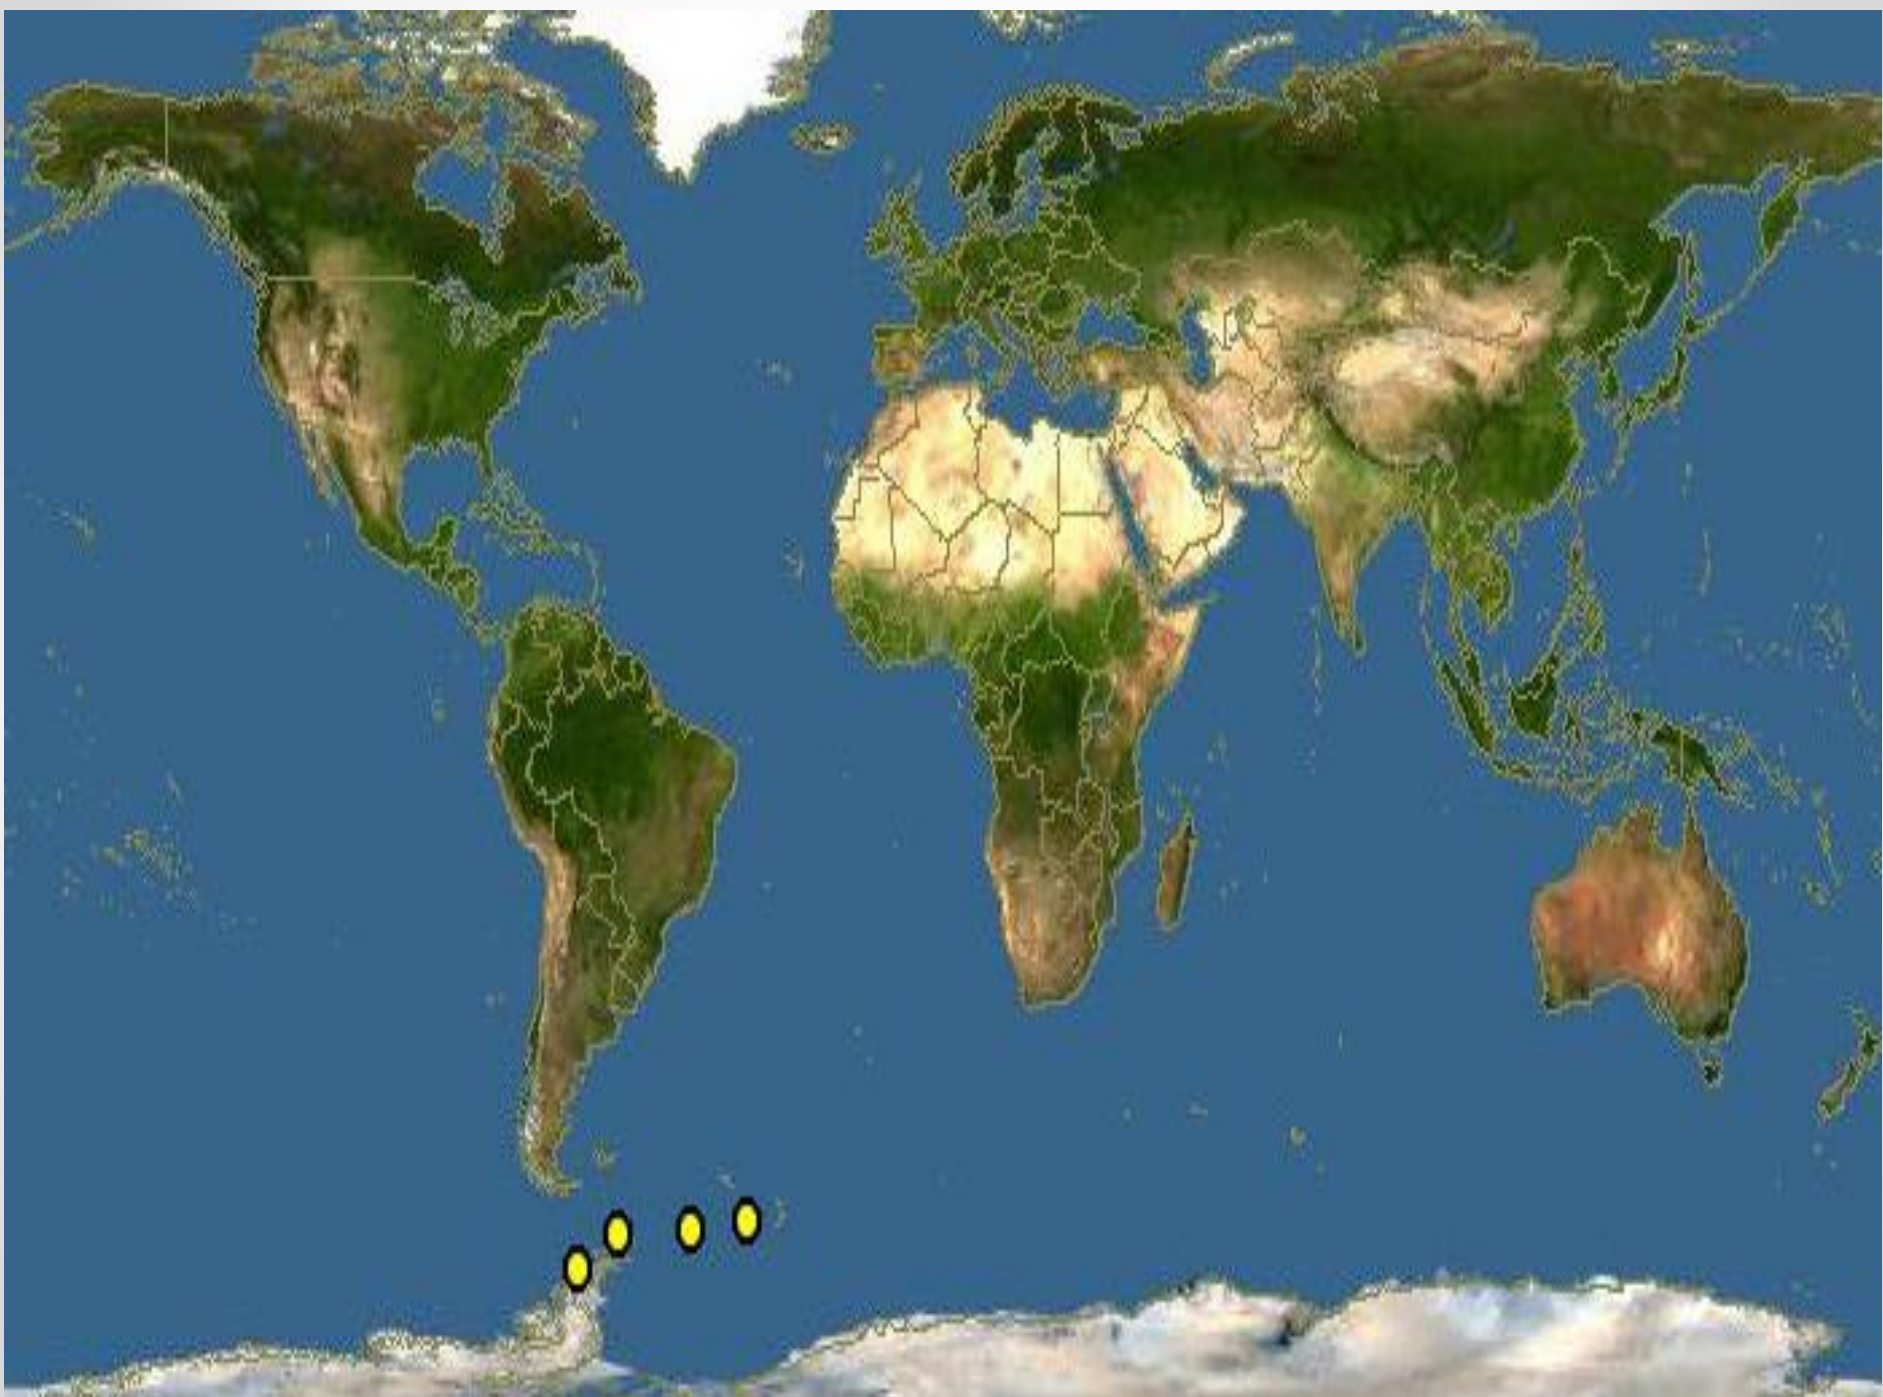

# Жизнь на материке Антарктида

Выполнила: учитель географии  
Есина Алёна Викторовна

Владивосток, 2013 г.

Антарктида далеко,  
Добираться нелегко.  
Мы к таинственной земле  
Поплывем на корабле!

ZIZA.DIP.RU

Лагерь Отто Норденшельда, построенный в 1902 году.

**Антарктида – это до 90 % мировых запасов пресной воды.**

USNM 1004647

120mm

**Спасибо за внимание!**