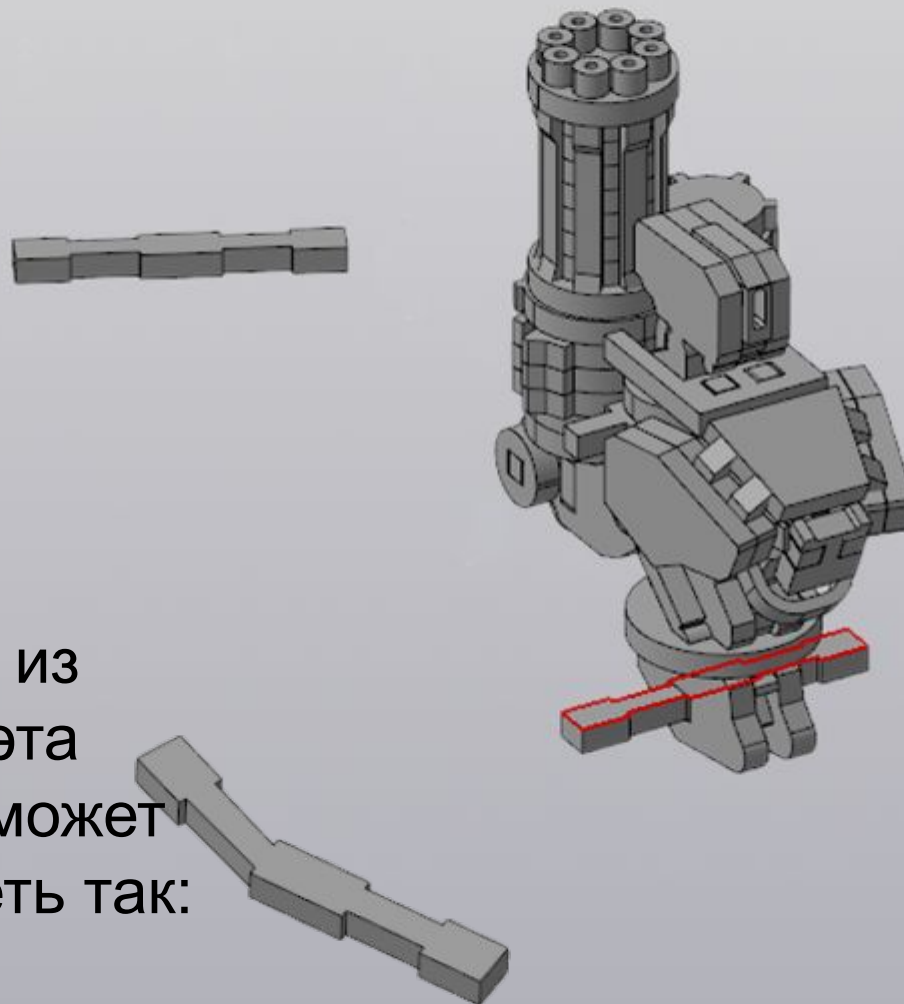

Процесс сборки  
проекта "Бастион"

Автор проекта: Кропоткин Дмитрий  
Александрович

Правая нога

X  
3

X  
2

X  
4

x  
2

Левая нога

X  
3

 x  
2

X  
4

x  
2

Финальная сборка

В одной из  
версий эта  
деталь может  
выглядеть так: