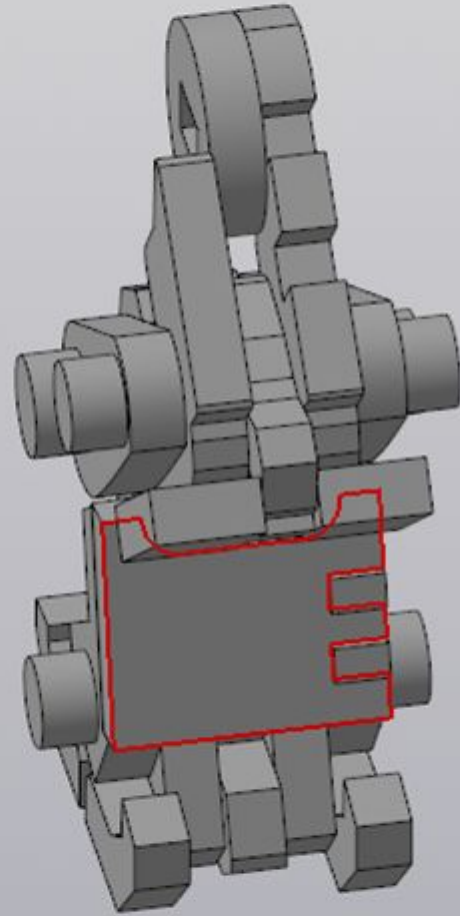

Процесс сборки  
проекта "Бастион"

Автор проекта: Кропоткин Дмитрий  
Александрович

Правая нога

X  
3

X  
2

X  
4

x  
2

Левая нога

X  
3

 x  
2

X  
4

x  
2

Финальная сборка

В одной из  
версий эта  
деталь может  
выглядеть так: