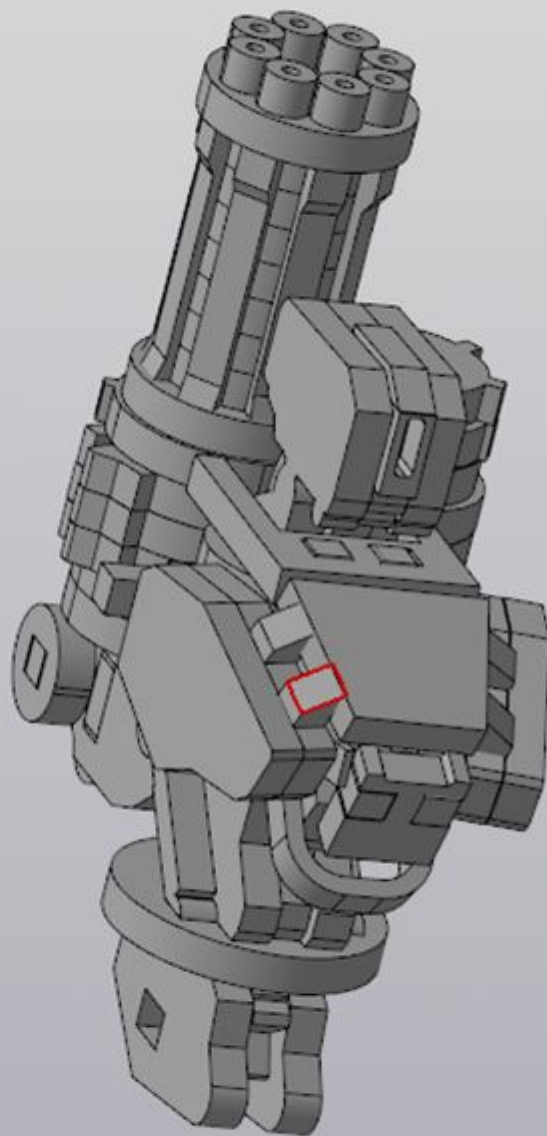

Процесс сборки  
проекта "Бастион"

Автор проекта: Кропоткин Дмитрий  
Александрович

x

2

X  
2

X  
2

X

4

Левая рука

x  
2

Правая нога

X  
3

X  
2

X  
4

x  
2

Левая нога

X  
3

 x  
2

X  
4

x  
2

Финальная сборка

В одной из  
версий эта  
деталь может  
выглядеть так: