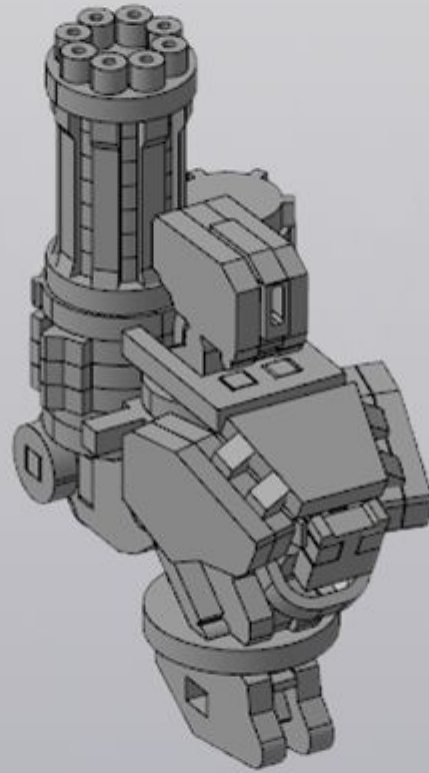

Процесс сборки  
проекта "Бастион"

Автор проекта: Кропоткин Дмитрий  
Александрович

Правая нога

X  
3

X  
2

X  
4

x  
2

Левая нога

X  
3

 x  
2

X  
4

x  
2

Финальная сборка

В одной из  
версий эта  
деталь может  
выглядеть так: