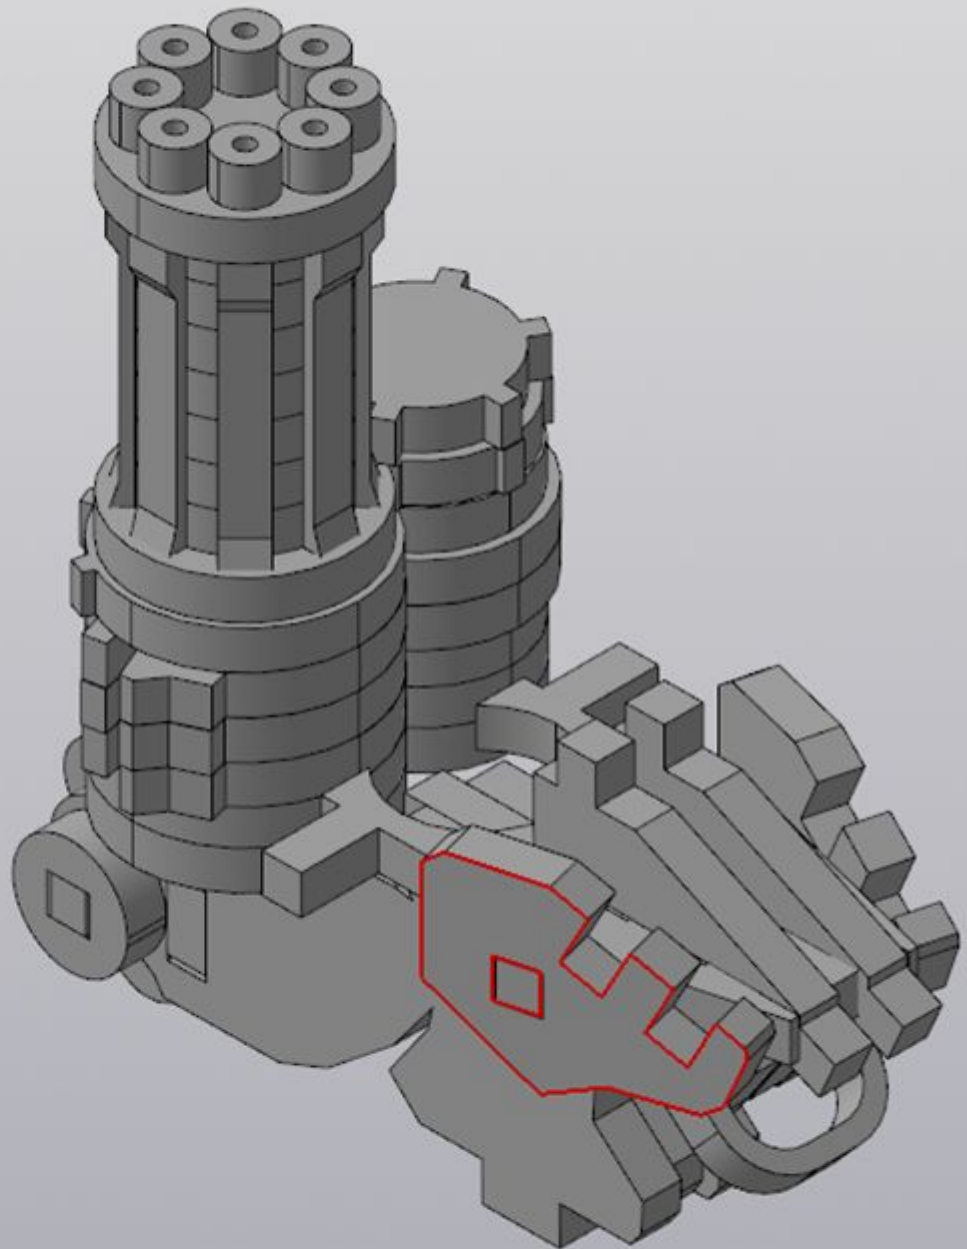

Процесс сборки  
проекта "Бастион"

Автор проекта: Кропоткин Дмитрий  
Александрович

x

2

X  
2

X  
2

X

4

Левая рука

x  
2

Правая нога

X  
3

X  
2

X  
4

x  
2

Левая нога

X  
3

 x  
2

X  
4

x  
2

Финальная сборка

В одной из  
версий эта  
деталь может  
выглядеть так: