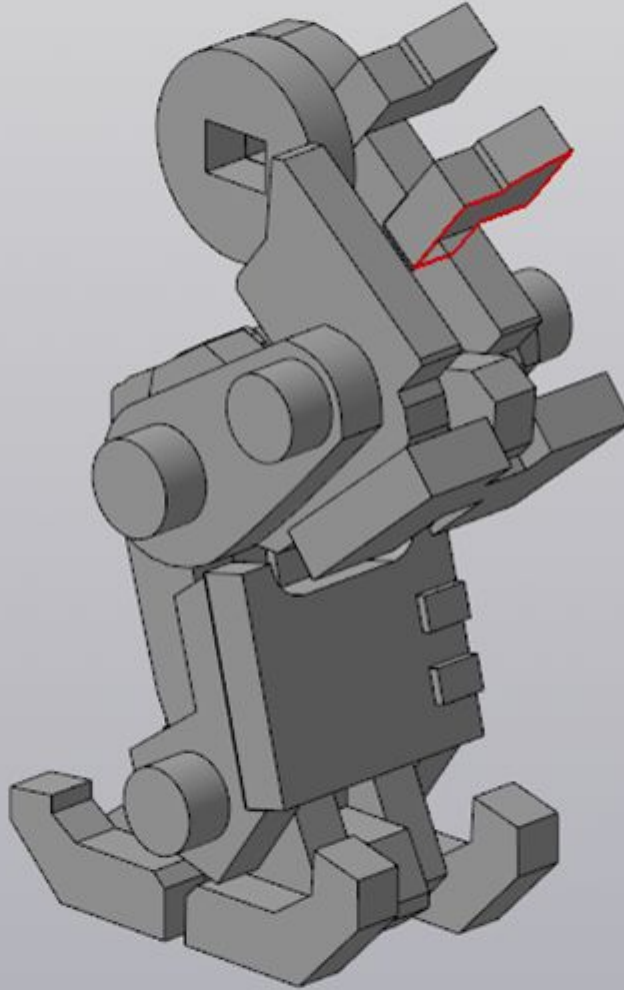

Процесс сборки  
проекта "Бастион"

Автор проекта: Кропоткин Дмитрий  
Александрович

Правая нога

X  
3

X  
2

X  
4

x  
2

Левая нога

X  
3

 x  
2

X  
4

x  
2

Финальная сборка

В одной из  
версий эта  
деталь может  
выглядеть так: