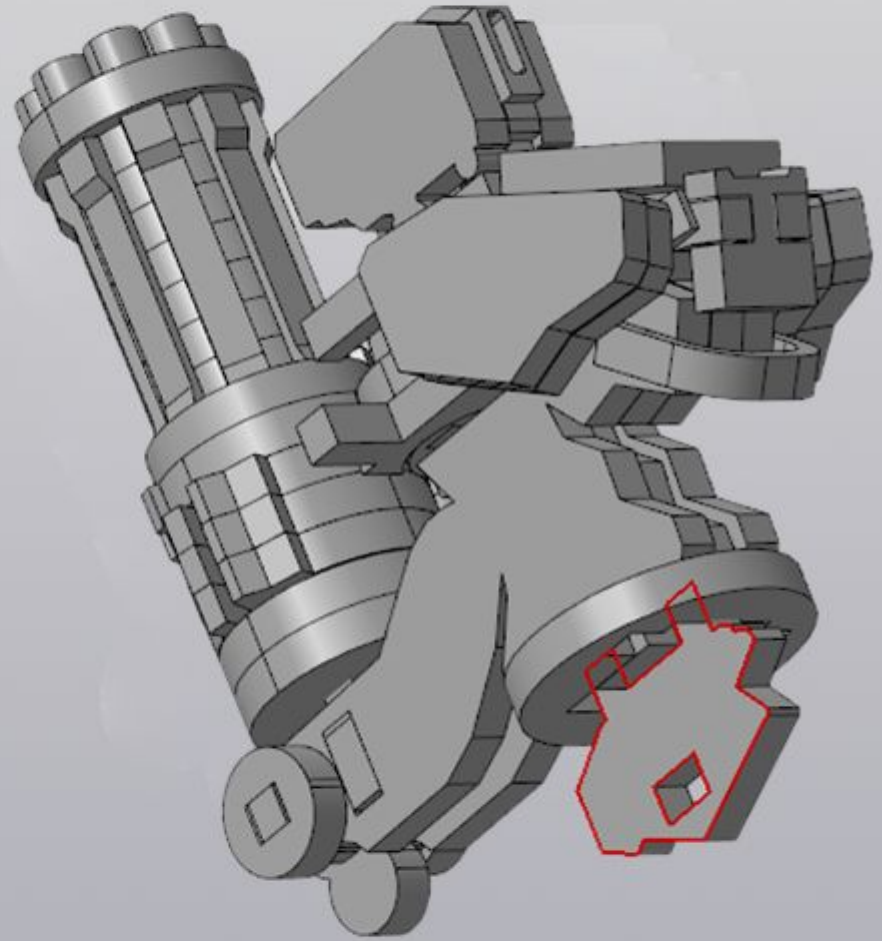

Процесс сборки  
проекта "Бастион"

Автор проекта: Кропоткин Дмитрий  
Александрович

x

2

X  
2

X  
2

X

4

Левая рука

x  
2

X  
4

x  
2

Финальная сборка

В одной из  
версий эта  
деталь может  
выглядеть так: