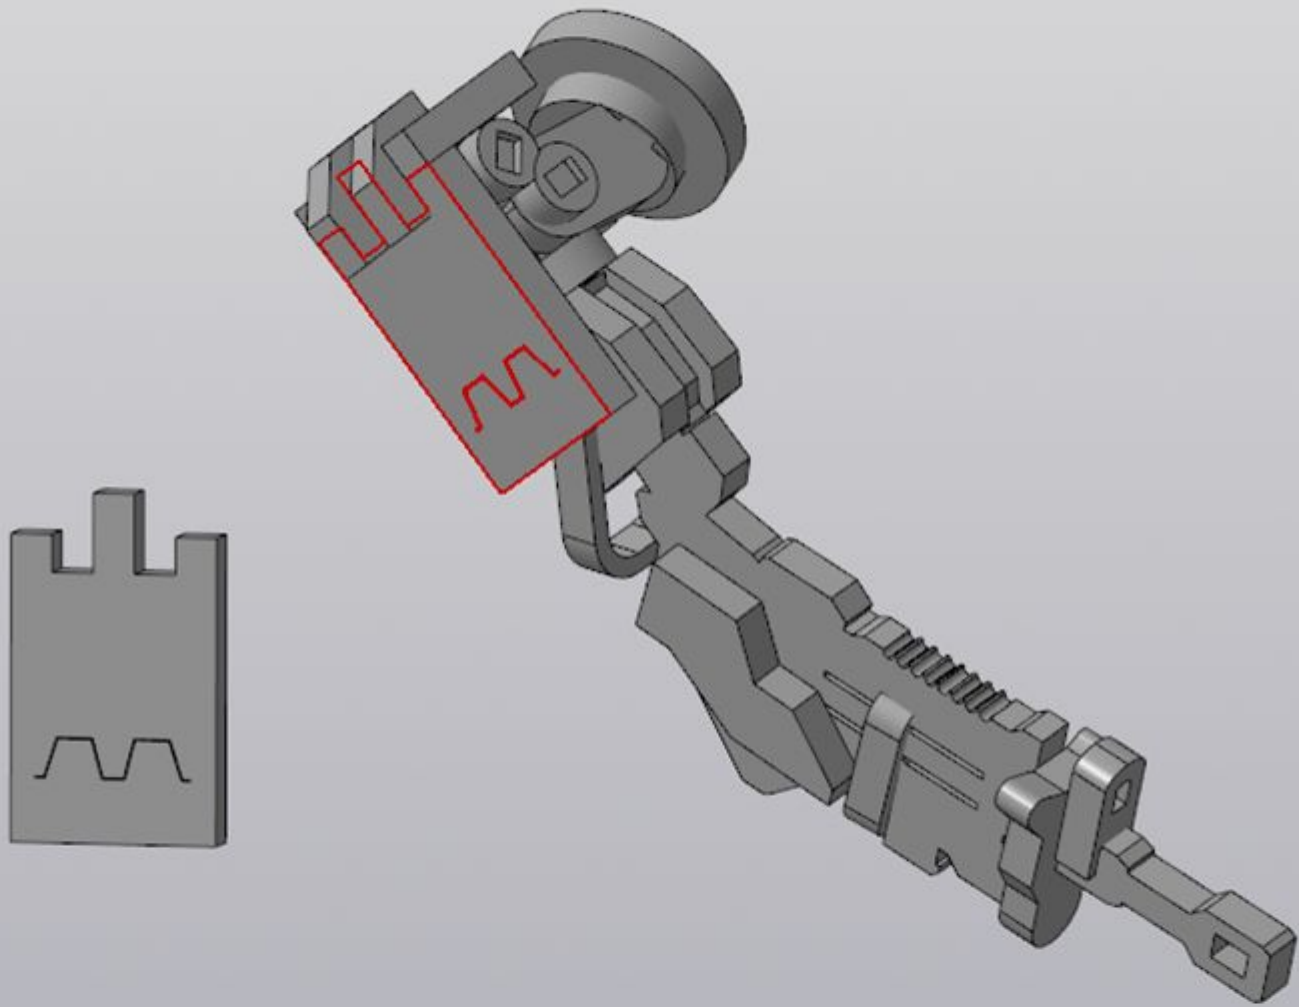

Процесс сборки  
проекта "Бастион"

Автор проекта: Кропоткин Дмитрий  
Александрович

X  
2

X  
2

Правая рука

x  
2

X  
2

X

2

x  
2

Правая нога

X  
3

X  
2

X  
4

x  
2

Левая нога

X  
3

 x  
2

X  
4

x  
2

Финальная сборка

В одной из  
версий эта  
деталь может  
выглядеть так: