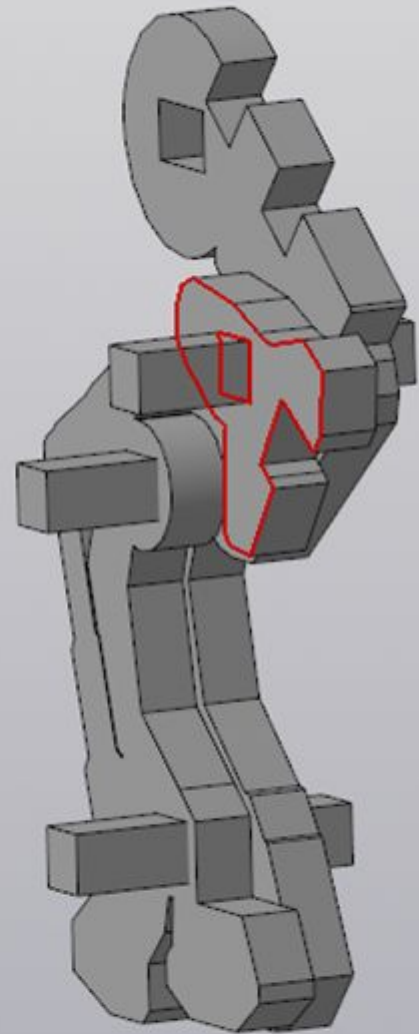

Процесс сборки  
проекта "Бастион"

Автор проекта: Кропоткин Дмитрий  
Александрович

X  
2

X  
2

Правая рука

x  
2

X  
2

X

2

x  
2

Правая нога

X  
3

X  
2

X  
4

x  
2

Левая нога

X  
3

 x  
2

X  
4

x  
2

Финальная сборка

В одной из  
версий эта  
деталь может  
выглядеть так: