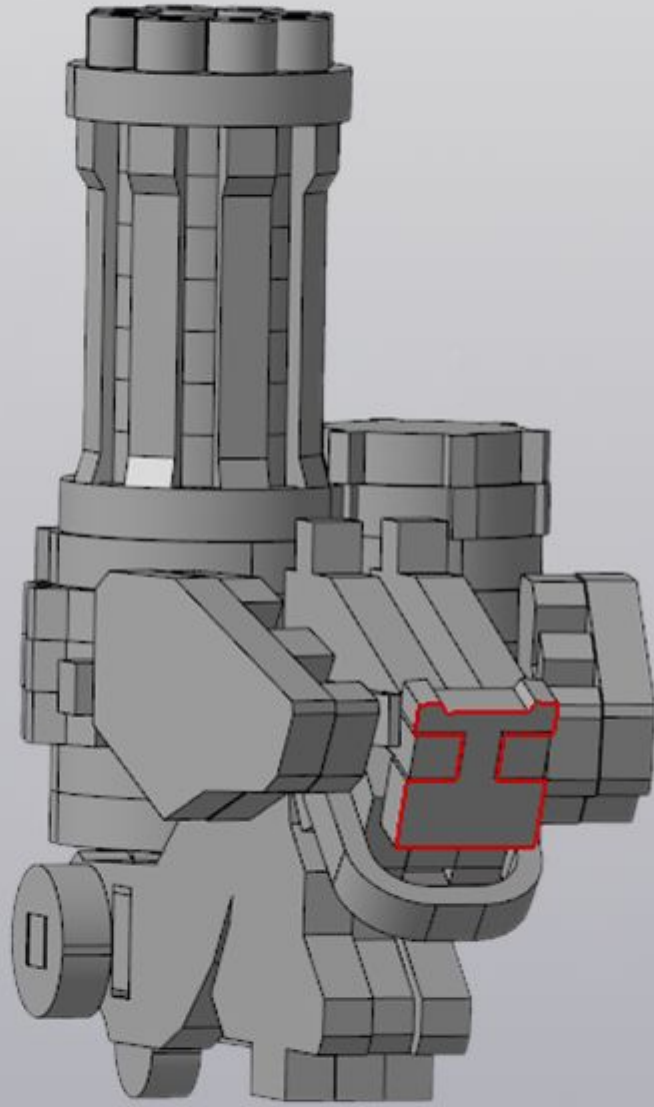

Процесс сборки  
проекта "Бастион"

Автор проекта: Кропоткин Дмитрий  
Александрович

x

2

X  
2

X  
2

X

4

Левая рука

x  
2

Правая нога

X  
3

X  
2

X  
4

x  
2

Левая нога

X  
3

 x  
2

X  
4

x  
2

Финальная сборка

В одной из  
версий эта  
деталь может  
выглядеть так: