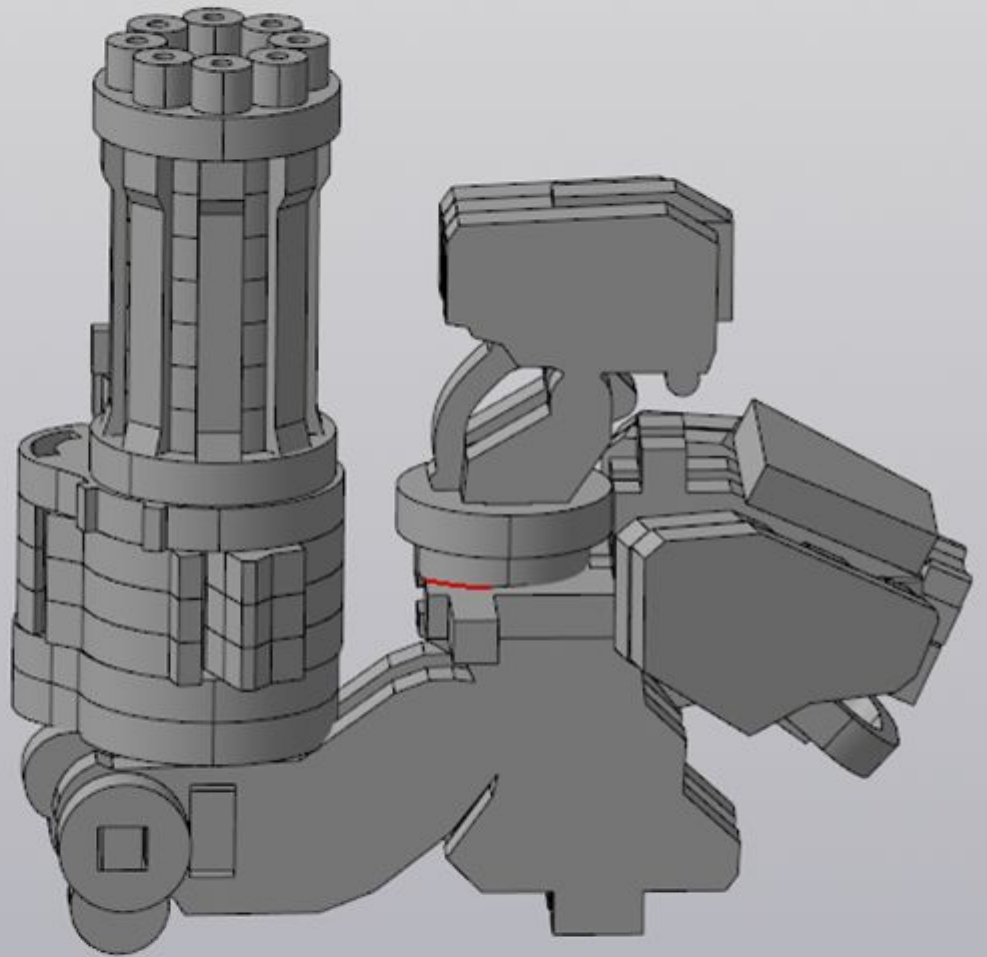

Процесс сборки  
проекта "Бастион"

Автор проекта: Кропоткин Дмитрий  
Александрович

x

2

X  
2

X  
2

X

4

Левая рука

x  
2

X  
4

x  
2

Финальная сборка

В одной из  
версий эта  
деталь может  
выглядеть так: