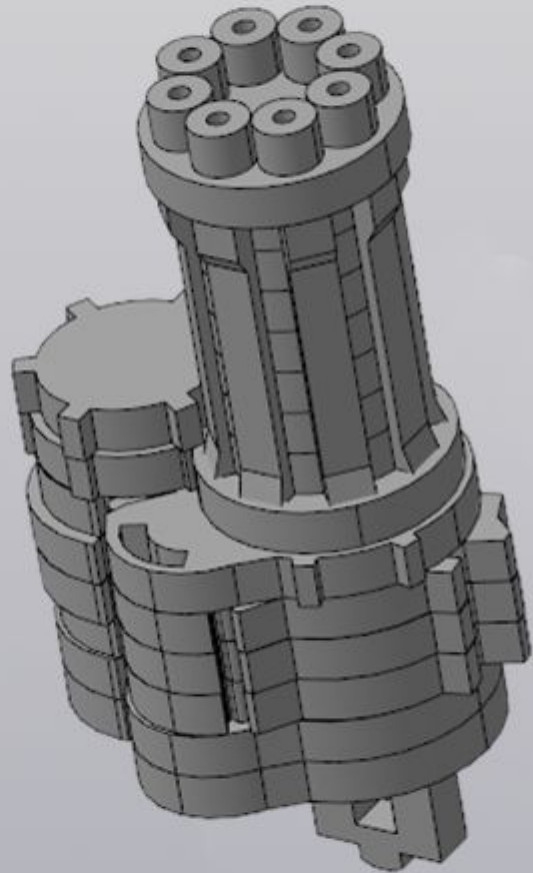

Процесс сборки  
проекта "Бастион"

Автор проекта: Кропоткин Дмитрий  
Александрович

Голова

X  
2

Миниган

X  
7

X  
8

○ X  
8

Topc

x  
2

x

2

X  
2

X  
2

X

4

Левая рука

x  
2

X  
4

x  
2

Финальная сборка

В одной из  
версий эта  
деталь может  
выглядеть так: