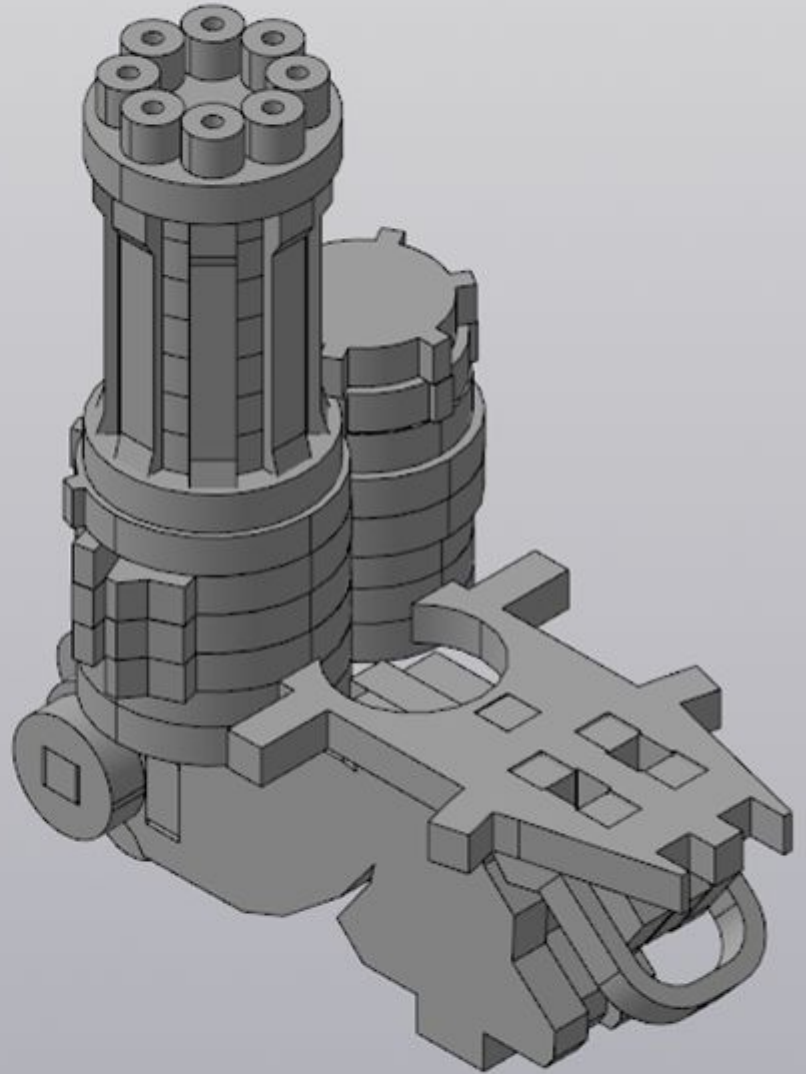

Процесс сборки  
проекта "Бастион"

Автор проекта: Кропоткин Дмитрий  
Александрович

Голова

X  
2

Миниган

X  
7

X  
8

○ X  
8

Topc

x  
2

x

2

X  
2

X  
2

X

4

Левая рука

x  
2

X  
4

x  
2

Финальная сборка

В одной из  
версий эта  
деталь может  
выглядеть так: