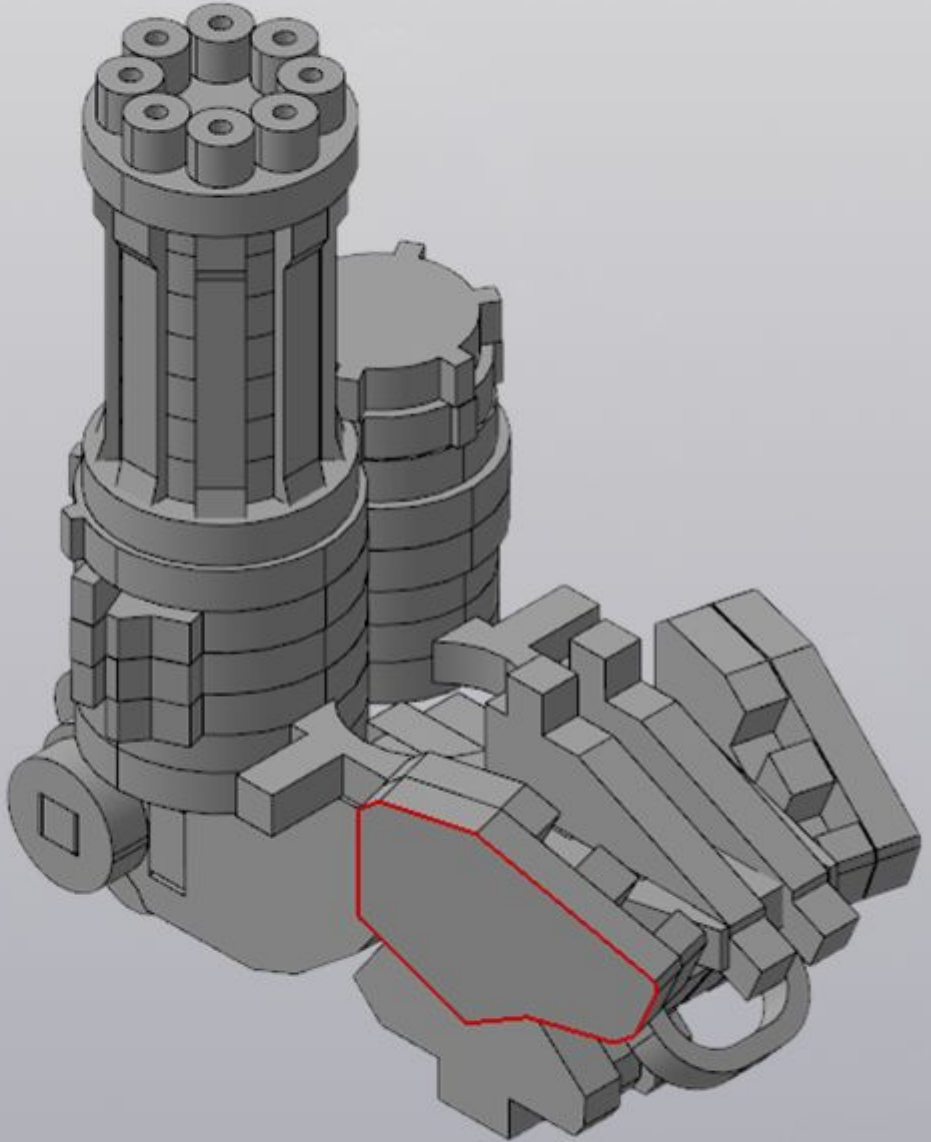

Процесс сборки  
проекта "Бастион"

Автор проекта: Кропоткин Дмитрий  
Александрович

Голова

X  
2

Миниган

X  
7

X  
8

○ X  
8

Topc

x  
2

x

2

X  
2

X  
2

X

4

Левая рука

x  
2

X  
4

x  
2

Финальная сборка

В одной из  
версий эта  
деталь может  
выглядеть так: