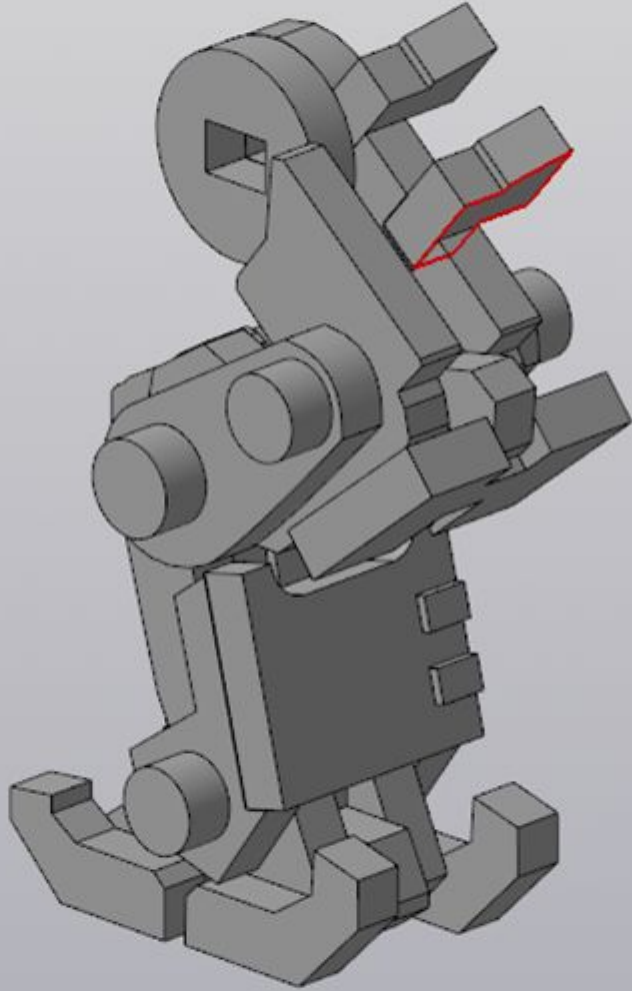

Процесс сборки  
проекта "Бастион"

Автор проекта: Кропоткин Дмитрий  
Александрович

Правая нога

X  
3

X  
2

X  
4

x  
2

Левая нога

X  
3

 x  
2

X  
4

x  
2

Финальная сборка

В одной из  
версий эта  
деталь может  
выглядеть так: