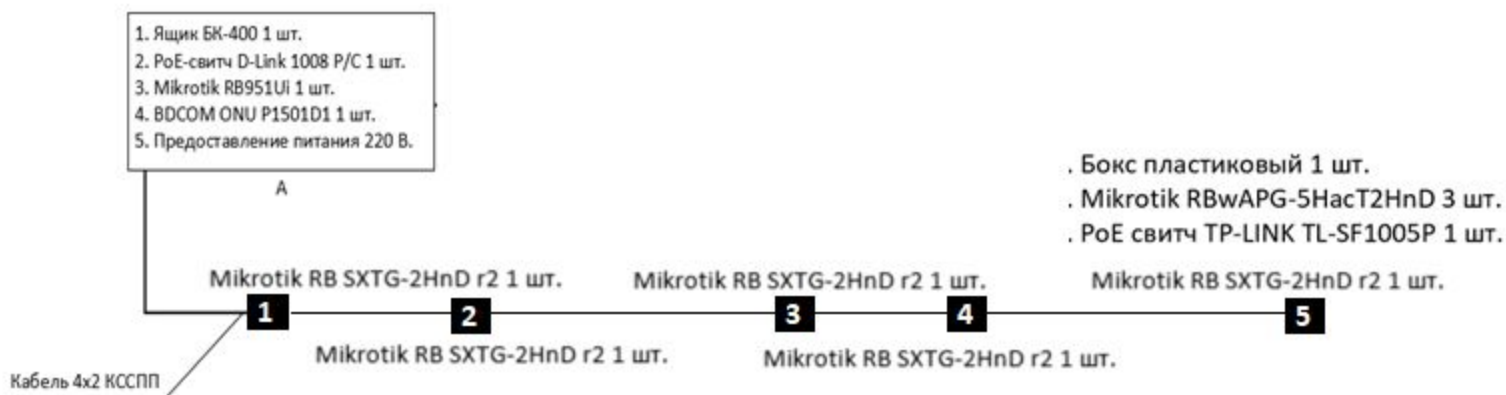

Парк «Я люблю Бахчисарай». Структурная схема.

Соединение между оборудованием выполнено кабелем 4x2 КССПП (внешний 8-жильный кабель RG45 cat 5E).

Метраж кабеля - 850 м.

Предлагаемое оборудование

№пп	Товар (работы, услуги)	Количество	Ед.измерения
1	Ящик антивандальный БК-400	1	шт.
2	Бокс пластиковый	1	шт.
3	Mikrotik RB SXTG-2HnD r2	5	шт.
4	Mikrotik RB951Ui	1	шт.
5	BDCOM ONU P1501D1	1	шт.
6	PoE-свитч D-Link 1008 P/C	1	шт.
7	MikroTik RBwAPG-5HacT2HnD	3	шт.
8	Коннектор RG-45 (уп.100 шт)	1	уп.
9	PoE-свитч TP-Link SF1005P	1	шт.
10	Кабель 4x2 КССПП, 8-жильный RG-45 cat. 5E	850	метр