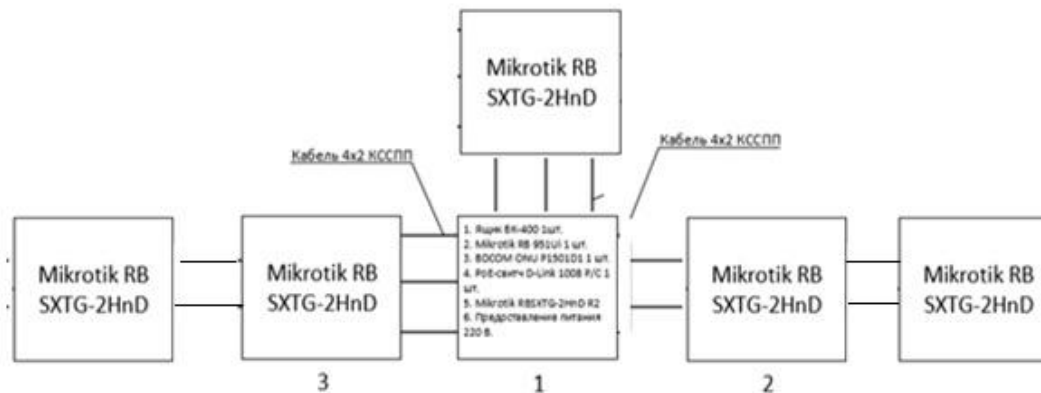

Площадь Ханского Дворца. Обзорная схема

1. Mikrotik RB SXTG-2HnD r2 1 шт.
2. Mikrotik RB SXTG-2HnD r2 1 шт.
3. Mikrotik RB SXTG-2HnD r2 1 шт.
4. Mikrotik RB SXTG-2HnD r2 1 шт.
5. Mikrotik RB SXTG-2HnD r2 1 шт.

Площадь Ханского Дворца. Структурная схема.

Соединение между точками размещения оборудования выполнено 8-жильным кабелем 4x2 КССПП (RG-45 cat 5E, уличный, на тросу).
Метраж кабеля составляет **420 м**.