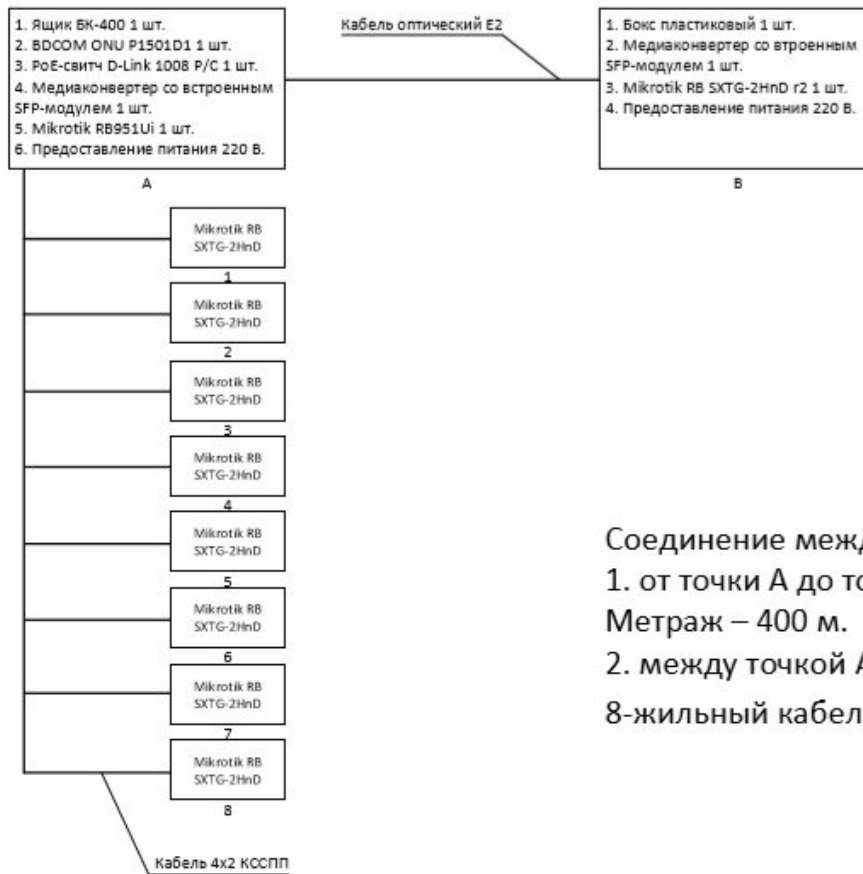

- 1. Mikrotik RB SXTG-2HnD r2 1 шт.
- 2. Mikrotik RB SXTG-2HnD r2 1 шт.
- 3. Mikrotik RB SXTG-2HnD r2 1 шт.
- 4. Mikrotik RB SXTG-2HnD r2 1 шт.
- 5. Mikrotik RB SXTG-2HnD r2 1 шт.
- 6. Mikrotik RB SXTG-2HnD r2 1 шт.
- 7. Mikrotik RB SXTG-2HnD r2 1 шт.
- 8. Mikrotik RB SXTG-2HnD r2 1 шт.

- 1. от точки А до точки В: кабель оптический двухжильный (E2).
- 2. между точкой А и точками 1-8: кабель 4х2 КССПП (уличный 8-жильный кабель RG45 cat 5E).

Площадь Ленина. Структурная схема.

Соединение между оборудованием выполнено: