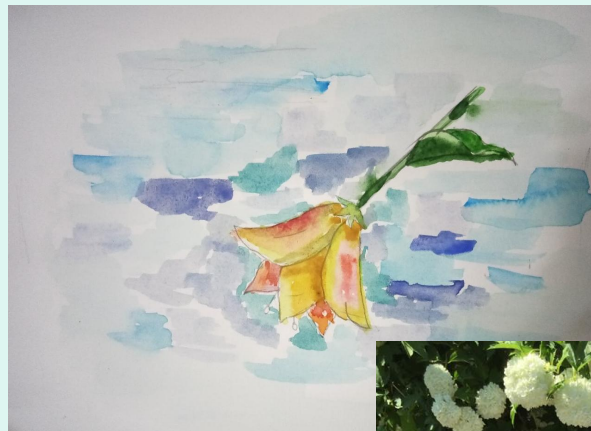

МБУ ДО "Сибайская детская художественная школа",

Просмотр учебных работ по пленэрной практике
учащихся 2 "Ж"Ж, 2 "Ж"З, класса
преподаватель Гизатуллина Дина Булатовна

Знакомство с предметом
Решение организационных задач
Зарисовки и этюды цветов и листьев различных растений

Зарисовки и этюды цветов и листьев различных растений

Зарисовки и этюды цветов и листьев различных растений

Этюды пейзажей на большие отношения

14. ... локального цвета
... отнош

Этюды пейзажей на большие отношения
Изменение локального цвета
Этюды пейзажей по отношению небо-земля

ТК

Натюрморт на пленэре.
Выразительная передача образа растительного мотива
Этюд цветка в стакане

Натюрморт на пленэре.
Выразительная передача образа растительного мотива
Этюд цветка в стакане

Линейная перспектива ограниченного пространства

Световоздушная перспектива Зарисовка дома с пейзажем

ВКИ

Световоздушная перспектива
Зарисовка дома с пейзажем
Этюды и зарисовки домашнего двора