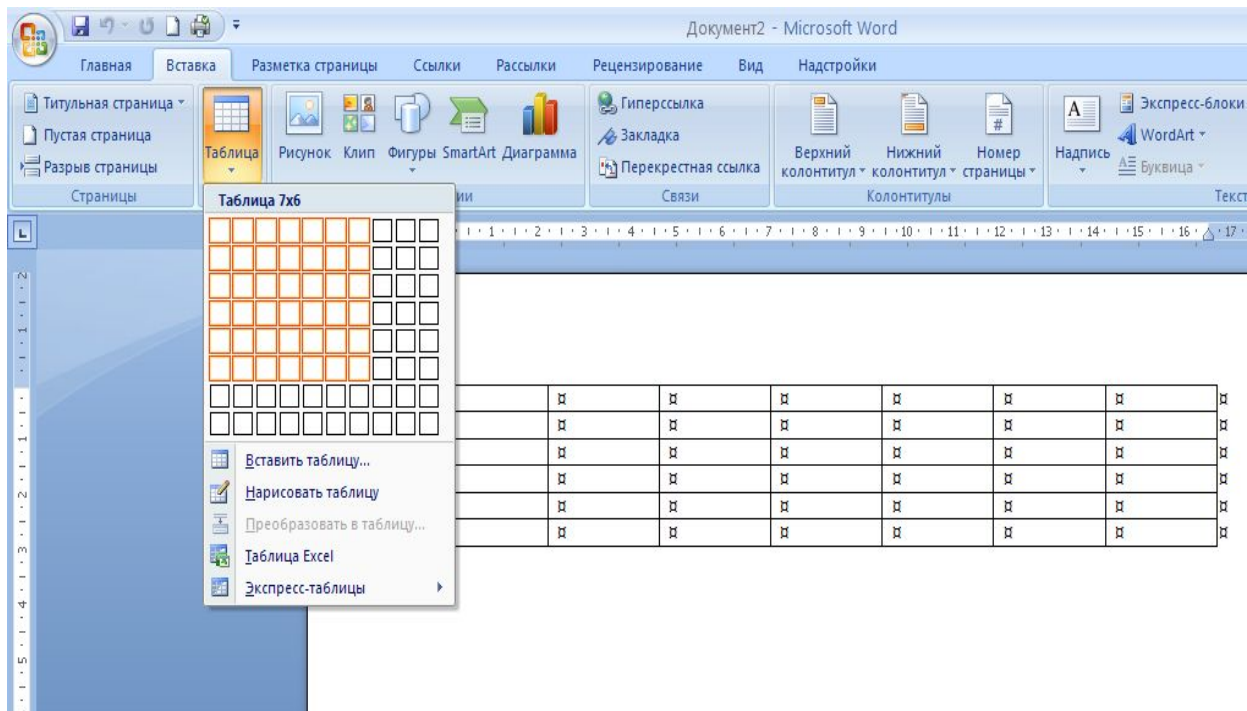

Работа с таблицами в

Microsoft Office Word 2007

Для работы с таблицами служит пункт главного меню «Таблица».

- Таблица □ Добавить □ Столбцы (слева или справа).
- Для добавления строк – команда
Таблица □ Добавить □ Строки (снизу или сверху).
- Для добавления ячеек служит команда
Таблица □ Добавить □ Ячейки.
- Для удаления элементов таблицы служит команда
Таблица □ Удалить □ Таблица/Столбцы/Строки/Ячейки
- Для слияния выделенных ячеек – команда
Таблица □ Объединить ячейки.
- Для разделения ячейки – команда Таблица □ Разбить ячейки.

Меню таблица

- ❖ Вставить таблицу
- ❖ Нарисовать таблицу
- ❖ Преобразовать таблицу
- ❖ Таблица Excel
- ❖ Экспресс таблицы

Вставить таблицу

Появится диалоговое окно создания таблицы:

Например:

- 3 столбца; 5 строк

Нарисовать таблицу

Таблица Excel

A screenshot of an Excel spreadsheet. The grid shows columns A through G and rows 1 through 10. Cell A2 is selected and has a thick black border. The spreadsheet is titled 'Лист1' (Sheet1) at the bottom. The interface is in Russian.A dashed blue rectangular box representing a table structure. It is approximately 10 rows high and 10 columns wide, with small blue squares at the corners and midpoints of the sides, indicating a selection or insertion point.