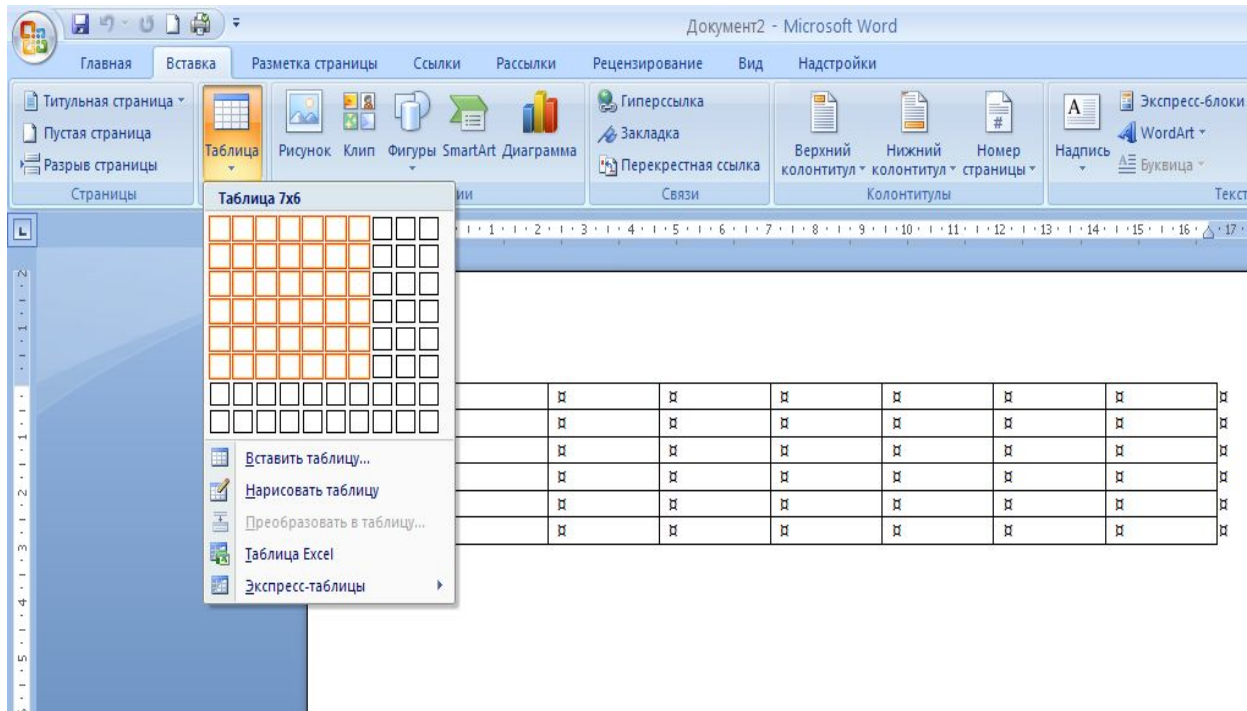

Работа с таблицами в

Microsoft Office Word 2007

Для работы с таблицами служит пункт главного меню «Таблица».

- Таблица □ Добавить □ Столбцы (слева или справа).
- Для добавления строк – команда
Таблица □ Добавить □ Строки (снизу или сверху).
- Для добавления ячеек служит команда
Таблица □ Добавить □ Ячейки.
- Для удаления элементов таблицы служит команда
Таблица □ Удалить □ Таблица/Столбцы/Строки/Ячейки
- Для слияния выделенных ячеек – команда
Таблица □ Объединить ячейки.
- Для разделения ячейки – команда Таблица □ Разбить ячейки.

Меню таблица

- ❖ Вставить таблицу
- ❖ Нарисовать таблицу
- ❖ Преобразовать таблицу
- ❖ Таблица Excel
- ❖ Экспресс таблицы

Вставить таблицу

Появится диалоговое окно создания таблицы:

Например:

- 3 столбца; 5 строк

Нарисовать таблицу

Таблица Excel

A screenshot of an Excel spreadsheet. The grid shows columns A through G and rows 1 through 10. A dashed border highlights a table structure spanning from cell A2 to G9. The cells within this table are empty. The spreadsheet is titled 'Лист1' (Sheet1) at the bottom.A large, empty table grid with a dashed border, representing a table structure that has been imported into a document. The grid consists of 10 columns and 10 rows.

Импорт таблиц из Excel в Word

Экспресс таблицы

The screenshot displays a software interface with a 'Вставка таблицы' (Insert Table) menu on the left and a 'Встроенный' (Built-in) panel on the right. The menu includes options for inserting, drawing, and converting tables, as well as 'Таблица Excel' and 'Экспресс-таблицы'. The 'Встроенный' panel contains a 'Двойная таблица' (Double Table) of Greek letters, a 'Календарь 1' (Calendar 1) for December, and a 'Календарь 2' (Calendar 2) for May.