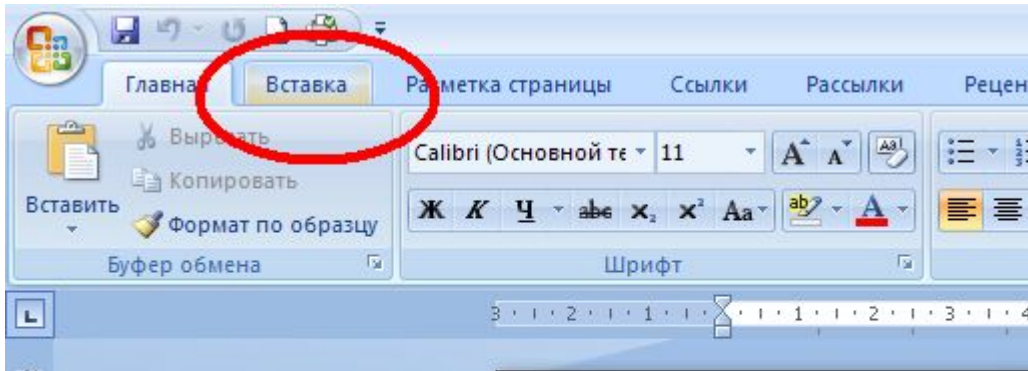

Работа с таблицами в

Microsoft Office Word 2007

Для работы с таблицами служит пункт главного меню «Таблица».

- Таблица □ Добавить □ Столбцы (слева или справа).
- Для добавления строк – команда
Таблица □ Добавить □ Строки (снизу или сверху).
- Для добавления ячеек служит команда
Таблица □ Добавить □ Ячейки.
- Для удаления элементов таблицы служит команда
Таблица □ Удалить □ Таблица/Столбцы/Строки/Ячейки
- Для слияния выделенных ячеек – команда
Таблица □ Объединить ячейки.
- Для разделения ячейки – команда Таблица □ Разбить ячейки.

Меню таблица

- ❖ Вставить таблицу
- ❖ Нарисовать таблицу
- ❖ Преобразовать таблицу
- ❖ Таблица Excel
- ❖ Экспресс таблицы

Вставить таблицу

Появится диалоговое окно создания таблицы:

Например:

- 3 столбца; 5 строк

Нарисовать таблицу

Таблица Excel

A screenshot of an Excel spreadsheet. The grid shows columns A through G and rows 1 through 10. Cell A2 is selected and has a thick black border. The spreadsheet is titled 'Лист1' (Sheet1) at the bottom. The interface is in Russian.A dashed blue rectangular box representing a table structure. It is approximately 10 rows high and 10 columns wide, with small blue squares at the corners and midpoints of the sides, indicating a selection or insertion point.