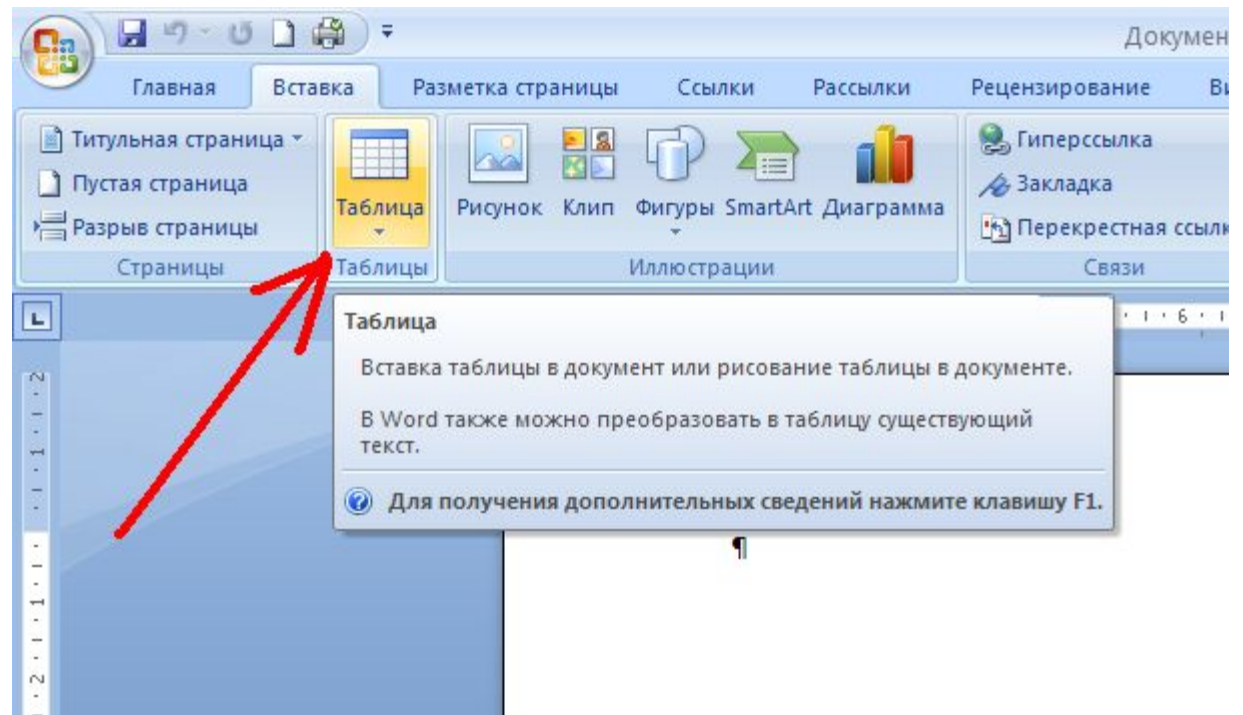

Работа с таблицами в

Microsoft Office Word 2007

Для работы с таблицами служит пункт главного меню «Таблица».

- Таблица □ Добавить □ Столбцы (слева или справа).
- Для добавления строк – команда
Таблица □ Добавить □ Строки (снизу или сверху).
- Для добавления ячеек служит команда
Таблица □ Добавить □ Ячейки.
- Для удаления элементов таблицы служит команда
Таблица □ Удалить □ Таблица/Столбцы/Строки/Ячейки
- Для слияния выделенных ячеек – команда
Таблица □ Объединить ячейки.
- Для разделения ячейки – команда Таблица □ Разбить ячейки.

Меню таблица

- ❖ Вставить таблицу
- ❖ Нарисовать таблицу
- ❖ Преобразовать таблицу
- ❖ Таблица Excel
- ❖ Экспресс таблицы

Вставить таблицу

Появится диалоговое окно создания таблицы:

Например:

- 3 столбца; 5 строк