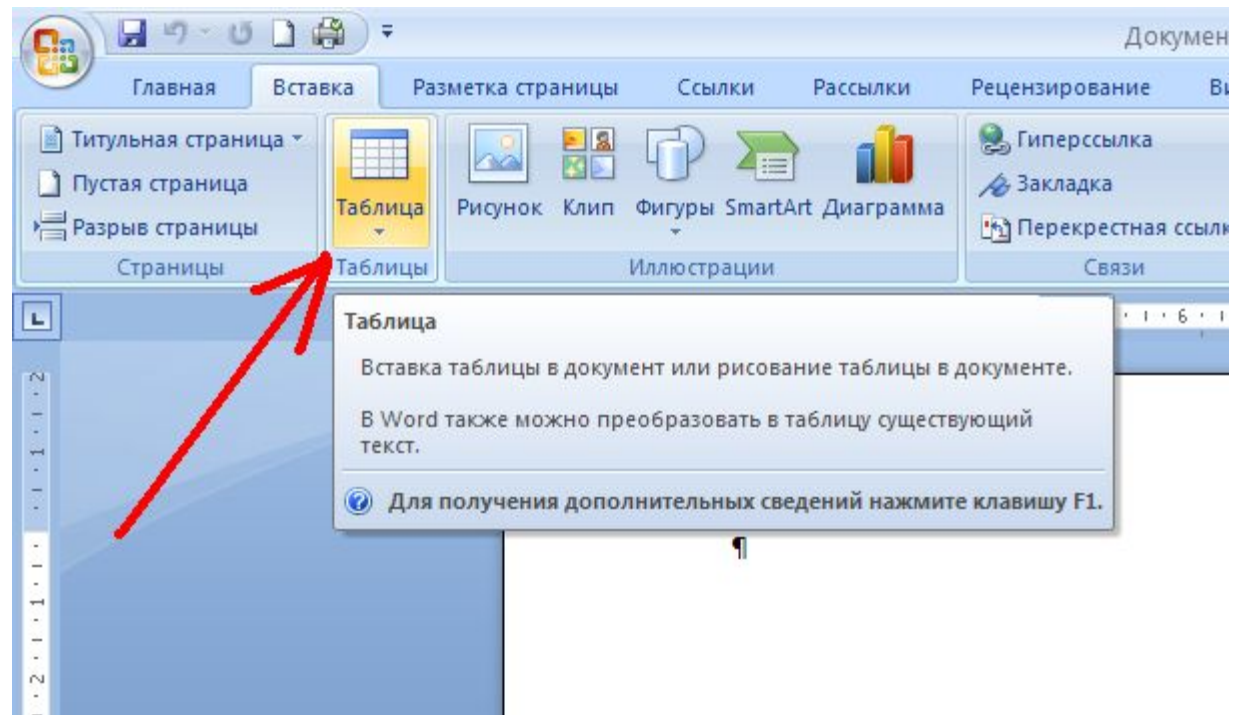

Работа с таблицами в

Microsoft Office Word 2007

Для работы с таблицами служит пункт главного меню «Таблица».

- Таблица □ Добавить □ Столбцы (слева или справа).
- Для добавления строк – команда
Таблица □ Добавить □ Строки (снизу или сверху).
- Для добавления ячеек служит команда
Таблица □ Добавить □ Ячейки.
- Для удаления элементов таблицы служит команда
Таблица □ Удалить □ Таблица/Столбцы/Строки/Ячейки
- Для слияния выделенных ячеек – команда
Таблица □ Объединить ячейки.
- Для разделения ячейки – команда Таблица □ Разбить ячейки.

Меню таблица

- ❖ Вставить таблицу
- ❖ Нарисовать таблицу
- ❖ Преобразовать таблицу
- ❖ Таблица Excel
- ❖ Экспресс таблицы

Вставить таблицу

Появится диалоговое окно создания таблицы:

Например:

- 3 столбца; 5 строк

Нарисовать таблицу

Таблица Excel

A screenshot of an Excel spreadsheet. The grid shows columns A through G and rows 1 through 10. Cell A2 is selected and has a thick black border. The spreadsheet is titled 'Лист1' (Sheet1) at the bottom. The interface is in Russian.A dashed blue rectangular box representing a table structure. It is approximately 10 rows high and 10 columns wide, with small blue squares at the corners and midpoints of the sides, indicating a selection or insertion point.