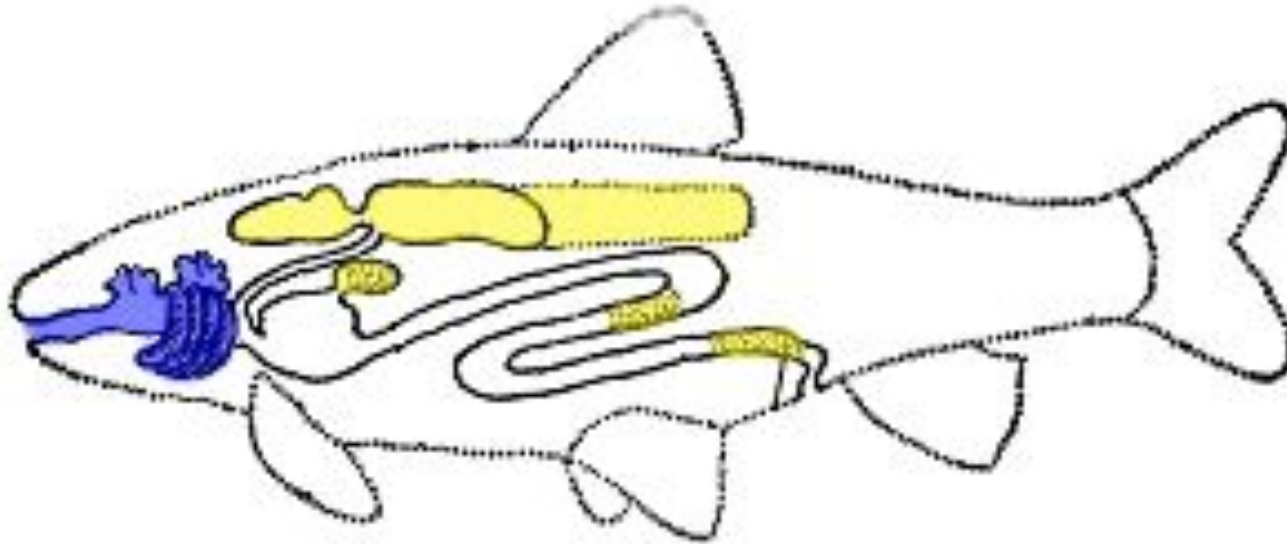

Схема жаберного дыхания рыб

Общий вид жабр

Жабры тунца

Жабры карпа

Жаберные тычинки белого толстолобика

Схема жаберного аппарата

А - хрящевая рыба; Б - химера; В - костистая рыба
1 - жаберная дуга; 2 - жаберная перегородка; 3 – жаберные лепестки

Схема фрагмента жабр рыб

Схема строения жаберного лепестка

Эмбриональные органы дыхания рыб.

А – пелагическая рыба; Б – карп; В – вьюн (по Строганову, 1962):

1 – Кювьеровы протоки, 2 – нижняя хвостовая вена, 3 – сеть

капилляров, 4 – наружные жабры

Схема органов водного и воздушного дыхания взрослых рыб (по Строганову):

Водное (синим): выпячивания в ротовой полости, наджаберный орган, жабры;

Воздушное (жёлтым): отделы плавательного пузыря, выпячивание в желудке, участки поглощения кислорода в кишечнике.

Дополнительные органы дыхания рыб. Лабиринтовый орган

Добавочные органы дыхания рыб

Наджаберные органы анабаса (А) и змееголова (Б)
(по Никольскому, 1974)

Расположение наджаберного органа змееголова