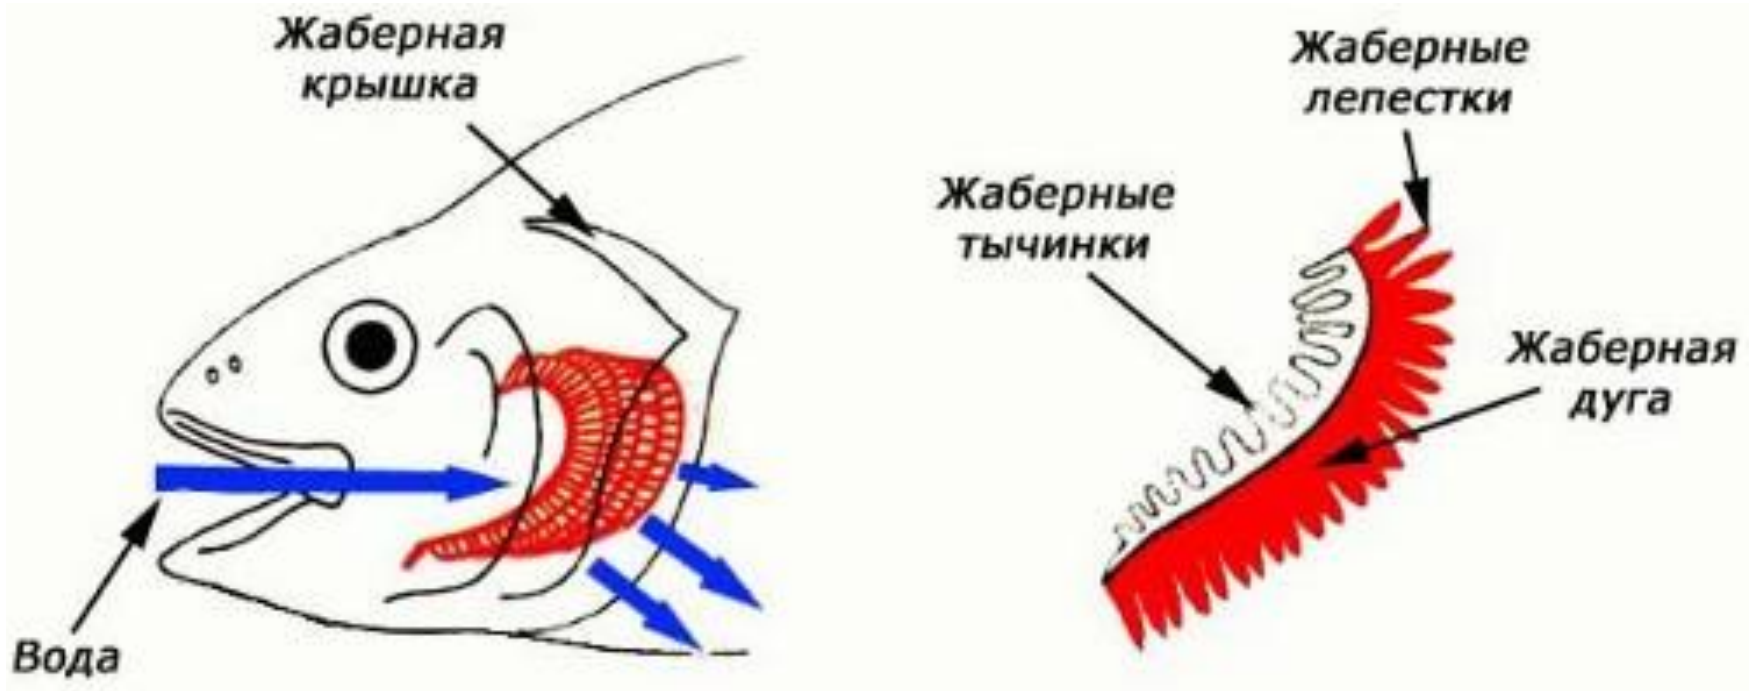

Схема жаберного дыхания рыб