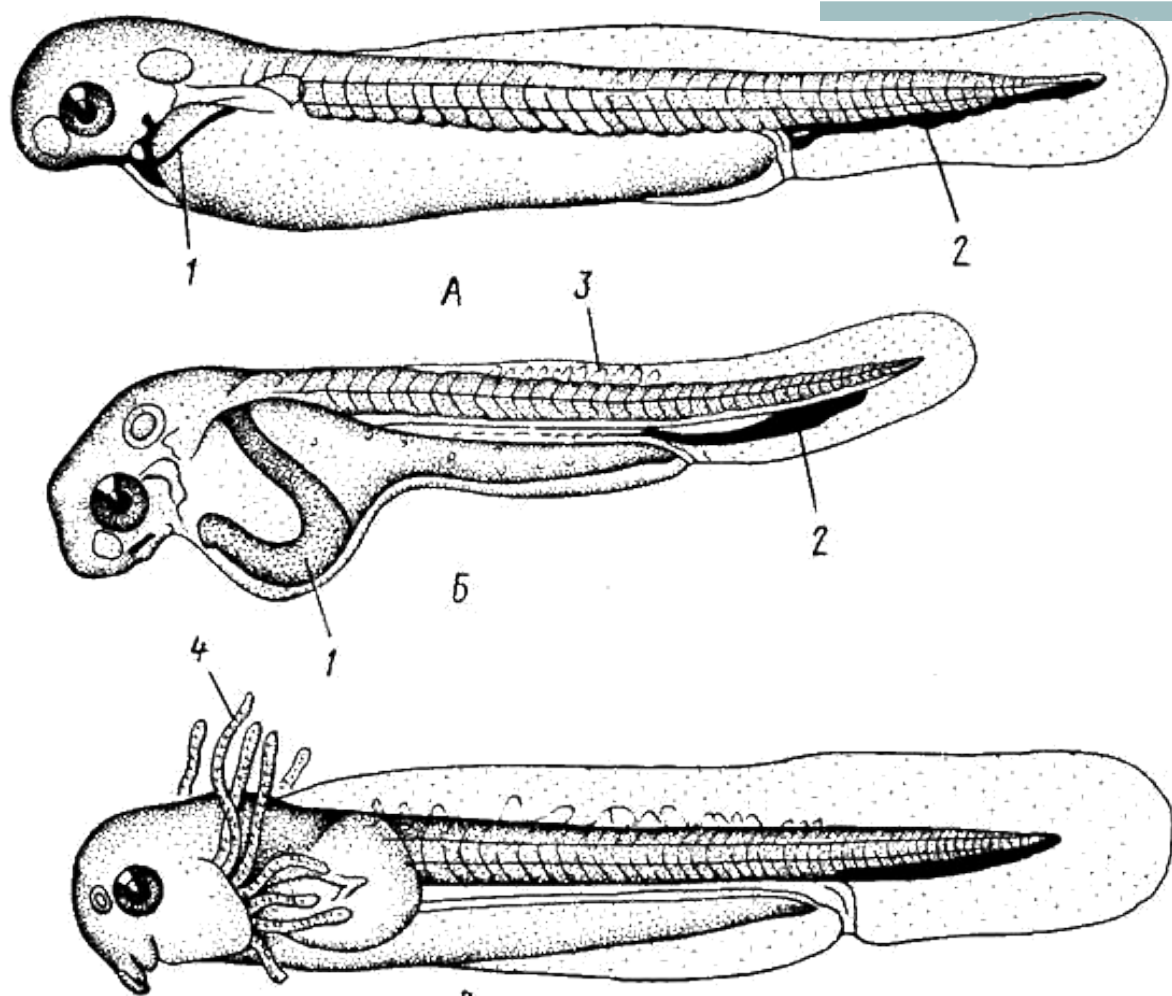

Жаберное дыхание может быть:

- **активным**, вода через ротовое отверстие засасывается в глотку и омывает жаберные лепестки за счет движения жаберных крышек (у всех рыб);
- **пассивным**, рыбы плавают с приоткрытыми ртом и жаберными крышками, а ток воды создается за счет движения самой рыбы (у рыб, обитающих в воде с высоким содержанием кислорода).

Схема жаберного дыхания рыб

Общий вид жабр

Жабры тунца

Жабры карпа

Жаберные тычинки белого толстолобика

Схема жаберного аппарата

А - хрящевая рыба; Б - химера; В - костистая рыба
1 - жаберная дуга; 2 - жаберная перегородка; 3 – жаберные лепестки

Схема фрагмента жабр рыб

Схема строения жаберного лепестка

Эмбриональные органы дыхания рыб.

А – пелагическая рыба; Б – карп; В – вьюн (по Строганову, 1962):

1 – Кювьеровы протоки, 2 – нижняя хвостовая вена, 3 – сеть

капилляров, 4 – наружные жабры

Схема органов водного и воздушного дыхания взрослых рыб (по Строганову):

Водное (синим): выпячивания в ротовой полости, наджаберный орган, жабры;

Воздушное (жёлтым): отделы плавательного пузыря, выпячивание в желудке, участки поглощения кислорода в кишечнике.