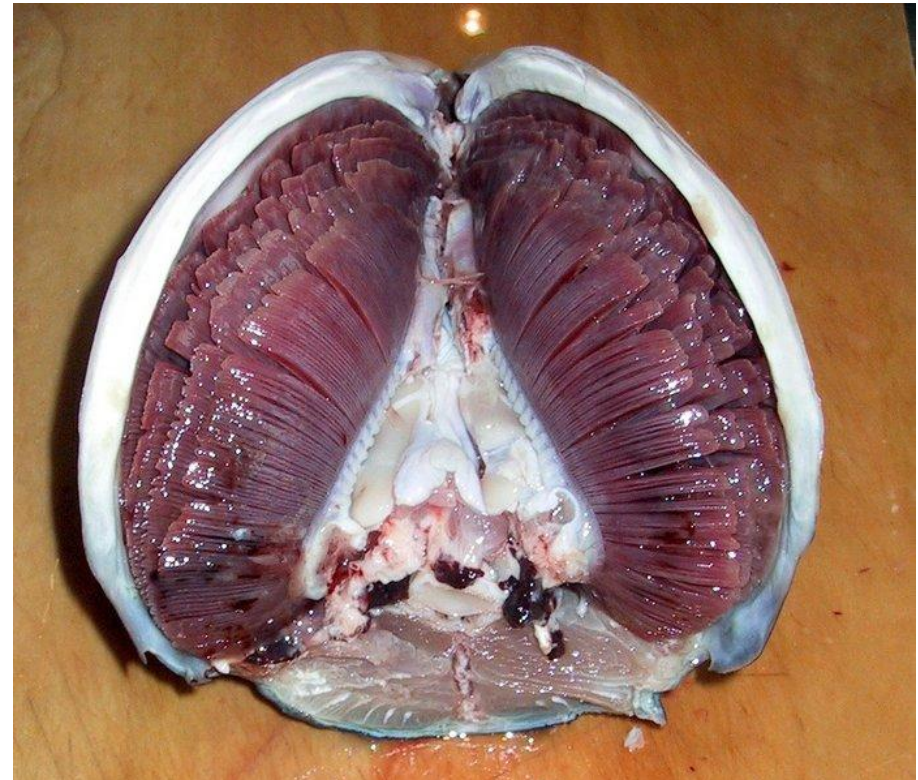

Жаберное дыхание может быть:

- **активным**, вода через ротовое отверстие засасывается в глотку и омывает жаберные лепестки за счет движения жаберных крышек (у всех рыб);
- **пассивным**, рыбы плавают с приоткрытыми ртом и жаберными крышками, а ток воды создается за счет движения самой рыбы (у рыб, обитающих в воде с высоким содержанием кислорода).

Схема жаберного дыхания рыб

Общий вид жабр

Жабры тунца

Жабры карпа

Жаберные тычинки белого толстолобика

Схема жаберного аппарата

А - хрящевая рыба; Б - химера; В - костистая рыба
1 - жаберная дуга; 2 - жаберная перегородка; 3 – жаберные лепестки

Схема фрагмента жабр рыб

Схема строения жаберного лепестка

Эмбриональные органы дыхания рыб.

А – пелагическая рыба; Б – карп; В – вьюн (по Строганову, 1962):

1 – Кювьеровы протоки, 2 – нижняя хвостовая вена, 3 – сеть

капилляров, 4 – наружные жабры

Схема органов водного и воздушного дыхания взрослых рыб (по Строганову):

Водное (синим): выпячивания в ротовой полости, наджаберный орган, жабры;

Воздушное (жёлтым): отделы плавательного пузыря, выпячивание в желудке, участки поглощения кислорода в кишечнике.