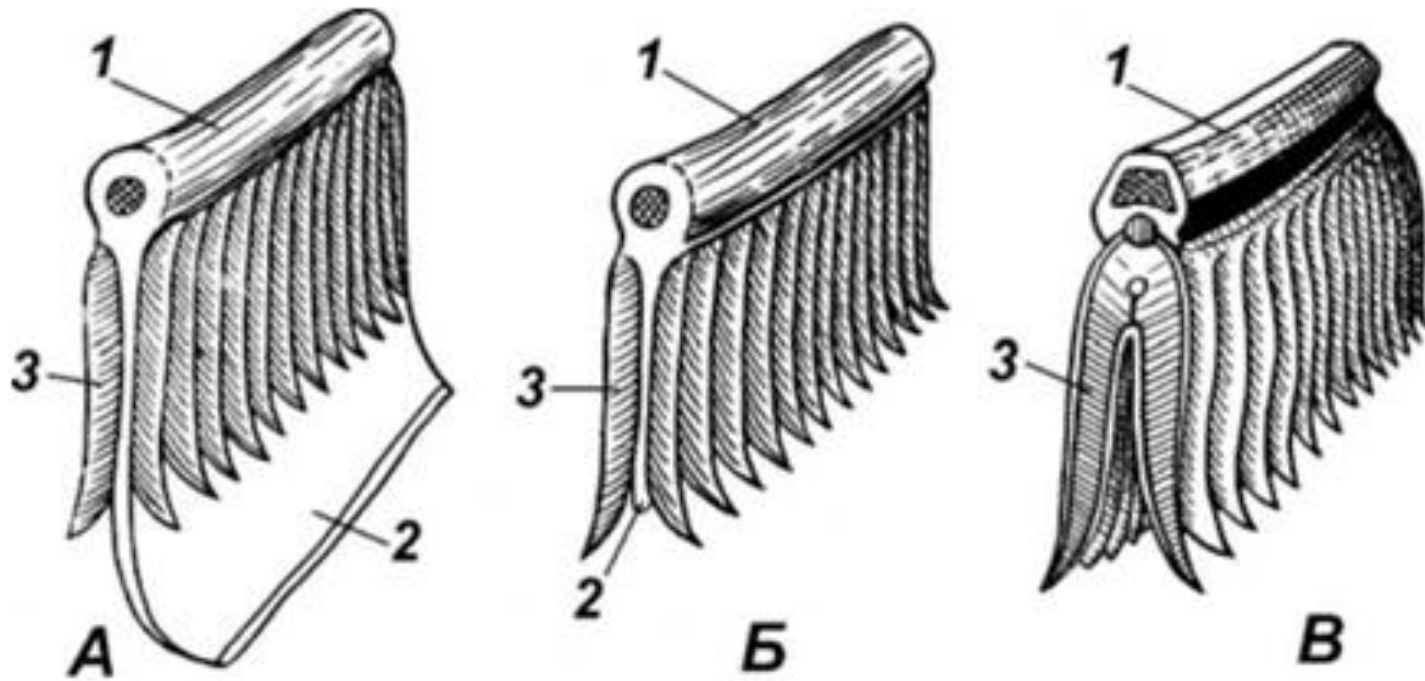

Схема жаберного дыхания рыб

Общий вид жабр

Жабры тунца

Жабры карпа

Жаберные тычинки белого толстолобика

Схема жаберного аппарата

А - хрящевая рыба; Б - химера; В - костистая рыба
1 - жаберная дуга; 2 - жаберная перегородка; 3 – жаберные лепестки

Схема фрагмента жабр рыб

Схема строения жаберного лепестка

Эмбриональные органы дыхания рыб.

А – пелагическая рыба; Б – карп; В – вьюн (по Строганову, 1962):

1 – Кювьеровы протоки, 2 – нижняя хвостовая вена, 3 – сеть