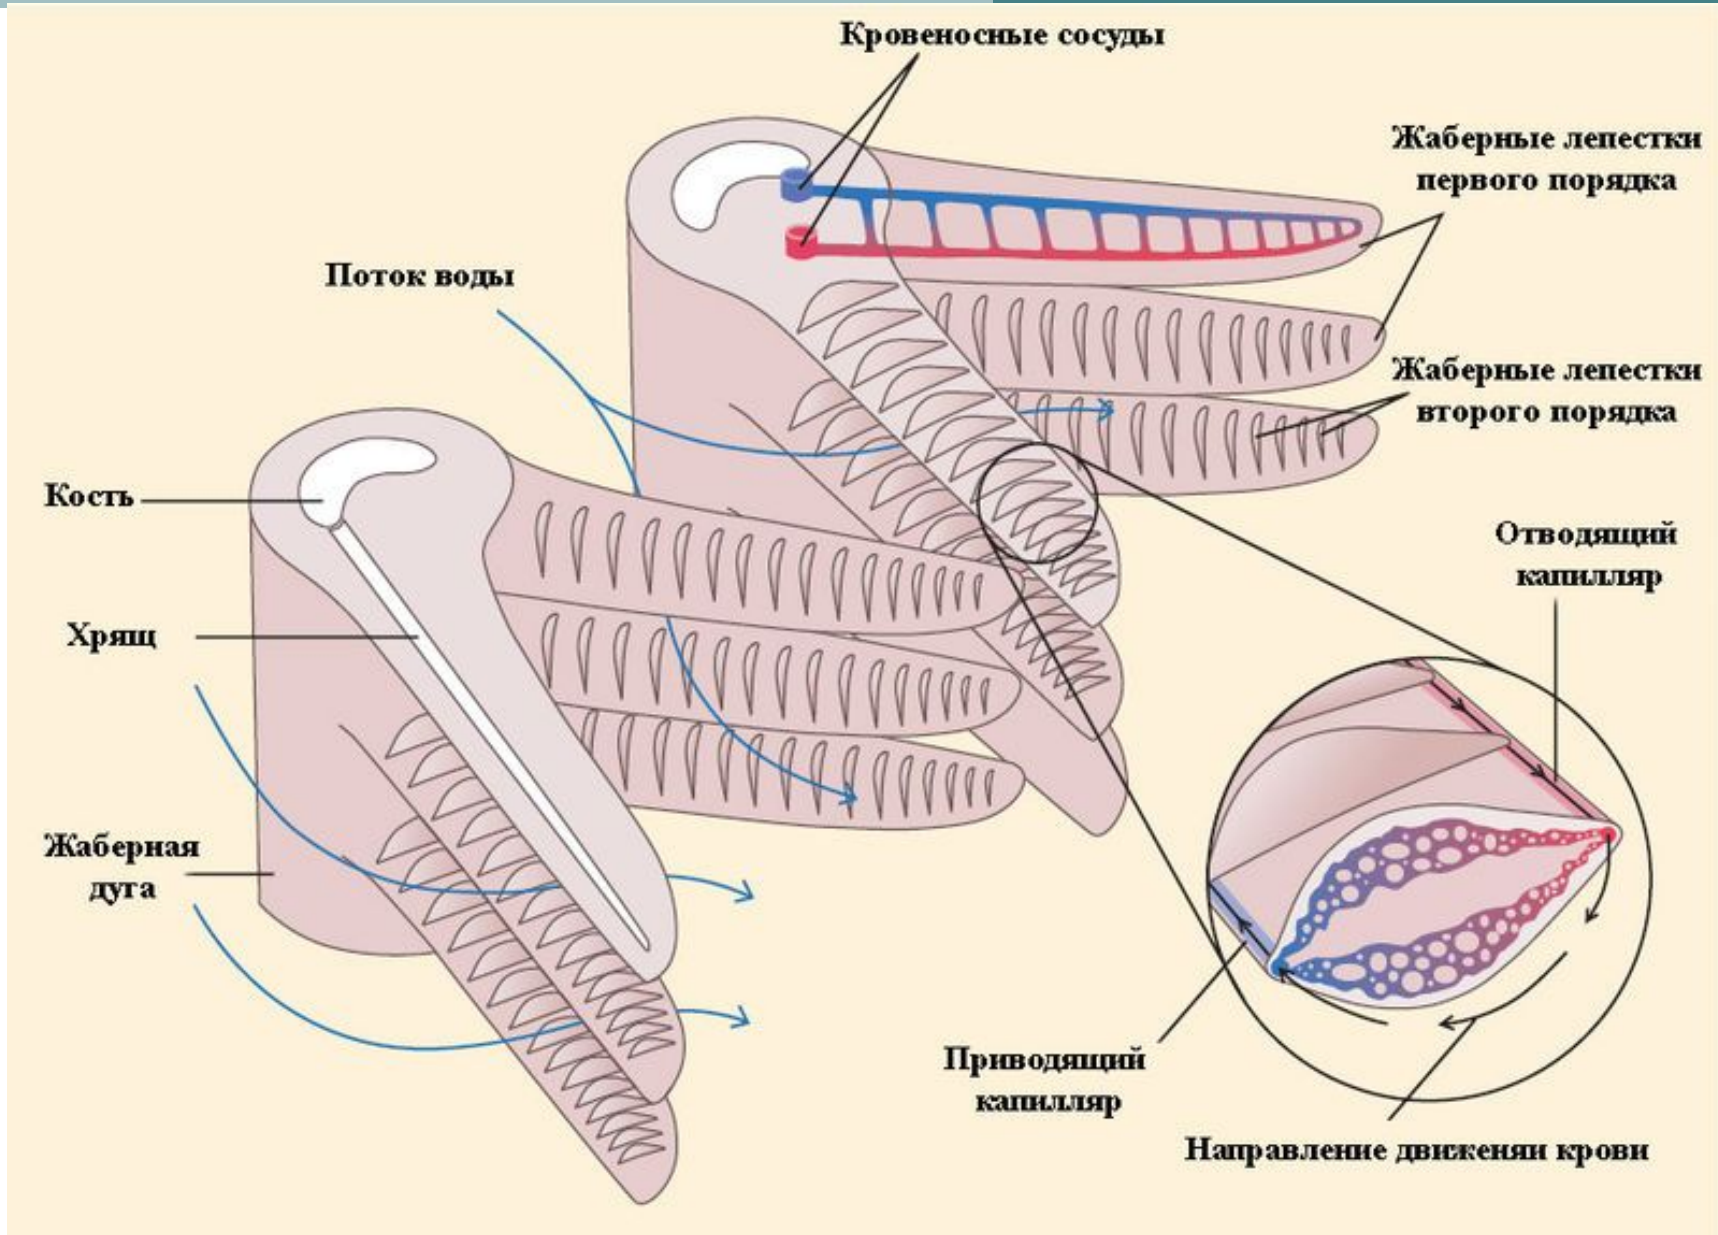

Жаберное дыхание может быть:

- **активным**, вода через ротовое отверстие засасывается в глотку и омывает жаберные лепестки за счет движения жаберных крышек (у всех рыб);
- **пассивным**, рыбы плавают с приоткрытыми ртом и жаберными крышками, а ток воды создается за счет движения самой рыбы (у рыб, обитающих в воде с высоким содержанием кислорода).

Схема жаберного дыхания рыб

Общий вид жабр

Жабры тунца

Жабры карпа

Жаберные тычинки белого толстолобика

Схема жаберного аппарата

А - хрящевая рыба; Б - химера; В - костистая рыба
1 - жаберная дуга; 2 - жаберная перегородка; 3 – жаберные лепестки

Схема фрагмента жабр рыб

Схема строения жаберного лепестка

Эмбриональные органы дыхания рыб.

А – пелагическая рыба; Б – карп; В – вьюн (по Строганову, 1962):

1 – Кювьеровы протоки, 2 – нижняя хвостовая вена, 3 – сеть

капилляров, 4 – наружные жабры

Схема органов водного и воздушного дыхания взрослых рыб (по Строганову):

Водное (синим): выпячивания в ротовой полости, наджаберный орган, жабры;

Воздушное (жёлтым): отделы плавательного пузыря, выпячивание в желудке, участки поглощения кислорода в кишечнике.