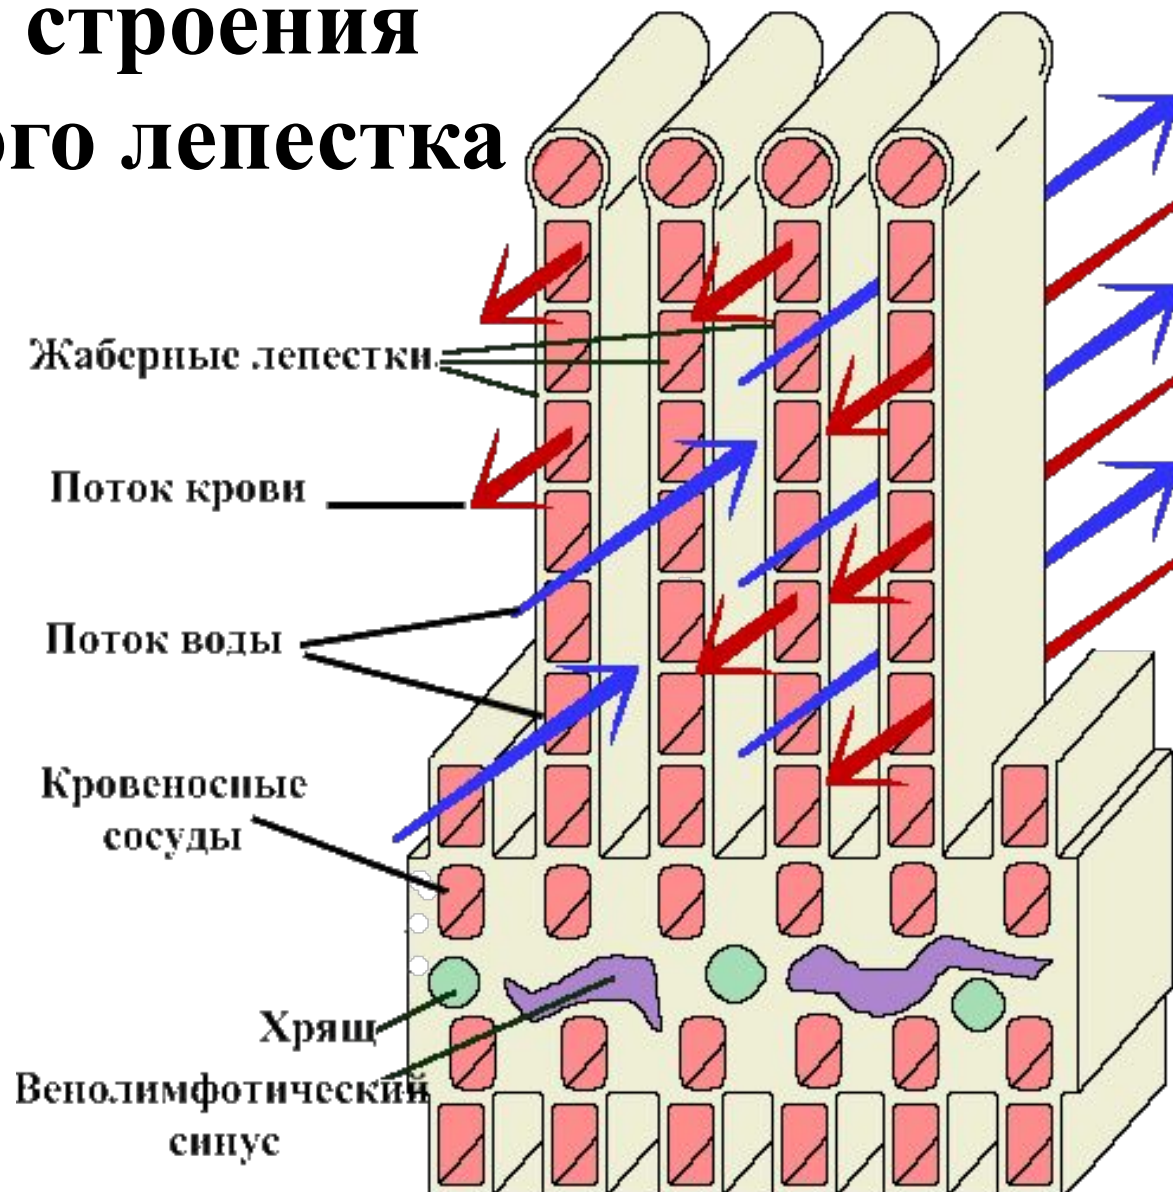

Жаберное дыхание может быть:

- **активным**, вода через ротовое отверстие засасывается в глотку и омывает жаберные лепестки за счет движения жаберных крышек (у всех рыб);
- **пассивным**, рыбы плавают с приоткрытыми ртом и жаберными крышками, а ток воды создается за счет движения самой рыбы (у рыб, обитающих в воде с высоким содержанием кислорода).

Схема жаберного дыхания рыб

Общий вид жабр

Жабры тунца

Жабры карпа

Жаберные тычинки белого толстолобика

Схема жаберного аппарата

А - хрящевая рыба; Б - химера; В - костистая рыба
1 - жаберная дуга; 2 - жаберная перегородка; 3 – жаберные лепестки

Схема фрагмента жабр рыб

Схема строения жаберного лепестка

Эмбриональные органы дыхания рыб.

А – пелагическая рыба; Б – карп; В – вьюн (по Строганову, 1962):

1 – Кювьеровы протоки, 2 – нижняя хвостовая вена, 3 – сеть

капилляров, 4 – наружные жабры

Схема органов водного и воздушного дыхания взрослых рыб (по Строганову):

Водное (синим): выпячивания в ротовой полости, наджаберный орган, жабры;

Воздушное (жёлтым): отделы плавательного пузыря, выпячивание в желудке, участки поглощения кислорода в кишечнике.